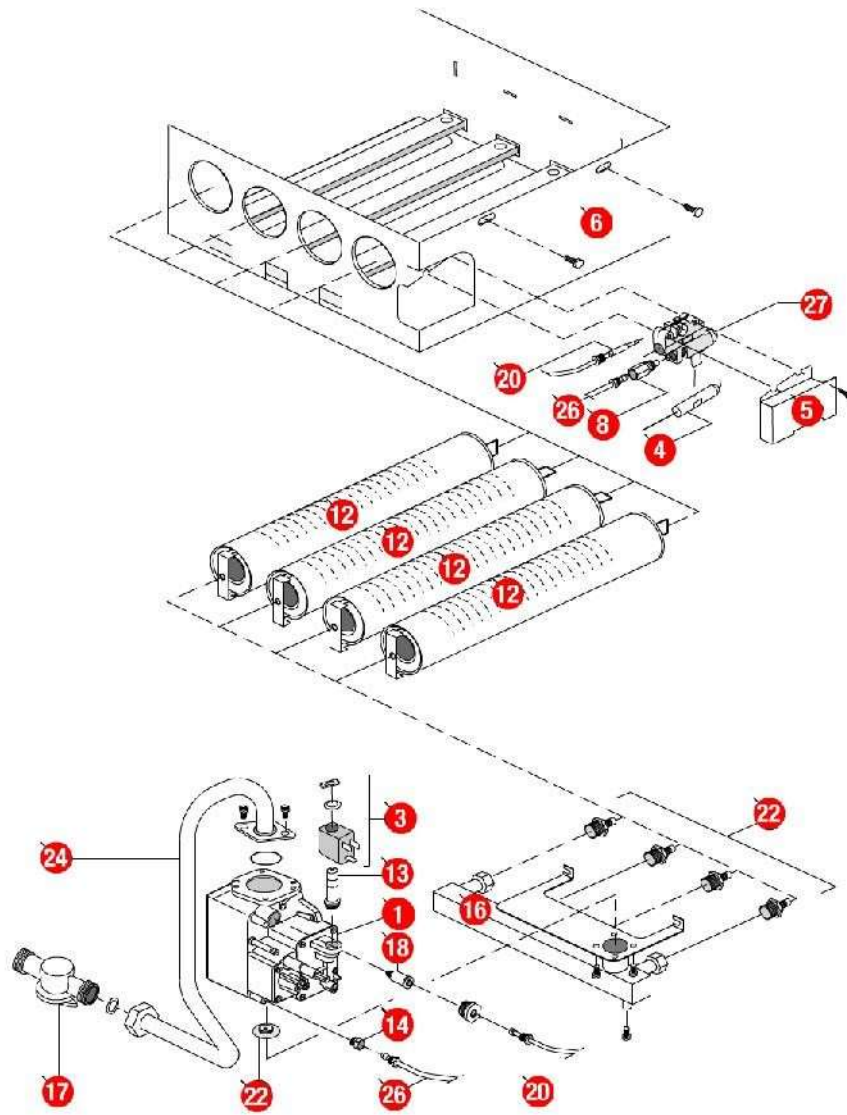

[TGP 23 kW E@9112850->9401000]
01-Carénage

REFERENCE	REF. GTIN	Pièces	N°
230089	3612890000915	Arrrêt de porte	01
430114		Barre accro.HM17/23/TGP23->94 HV23->00.05 (Epuisé)	02
430105	3612890003145	Barre de rigidité HM17/23/TGP23 85.21->94.00 (Epuisé)	03
230080		Charnière porte polie (Epuisé)	05
F3AA40243		Châssis TGP23 85.21->94.00 (Epuisé)	06
F3AA40168	3612890004661	Côté TGP23 droit 85.21->94.01 (Epuisé)	07
F3AA40169		Côté TGP23 gauche 85.21->94.01 (Epuisé)	08
430112		Enjoliveur façade HM 88->91 TGP 85->93 (Epuisé)	09
430113	3612890003183	Habillage intérieur	10
430111		Porte basse HM 88.02->91.26 TGP 85.21->93 (Epuisé)	11
F3AA40178	3612890004722	Porte haute TGP23/30 85.21->94.00 (Epuisé)	12

[TGP 23 kW E@9112850->9401000]
03-Circuit Hydraulique

REFERENCE	REF. GTIN	Pièces	N°
440150	3612890003626	Biellette de cde V3V	01
F3AA40288	3612890007587	Circulateur 33x42 standard	02
F3AA40021	3612890003923	Clapet thermostatique 60°C+jts (Mixte) ->2000	03
F3AA40251	3612890006047	Commande vanne 3 voies HC/TGP 91.24->94.01	04
410067	3612890002001	Coude départ chauffage HM 88->91TGP 87->93	05
F3AA40443	3612890012840	Dégommeur + joint (GRUNDFOS)	06
F3AA40163	3612890004630	Dégommeur + joint (WILO)	07
F3AA41249	3612890033456	Lot écrou pal (5)	08
F3AA40293	3612890007617	Pochette joints ts modèles (sauf HC) 88->2000 HMCL/HVCL	09
F3AA40141	3612890004487	Régulateur débit 10 litres (orange)	10
F3AA40117	3612890004340	Robinet remplissage HM 88->91 TGP 87.26->93	11
F3AA40232	3612890005866	RTA ->2000	12
440152		Support arrêt gaine ->94 (Epuisé)	13
415077	3612890002254	Tube départ chauf.HM17/23/TGP23 85.21->94.00	14
415071	3612890002209	Tube EC HM17/23 88->90 TGP23 ->93	15
415129	3612890004838	Tube EF TGP23 91.17->94.00	16
910158	3612890005989	Tube remplissage HM17/23 88->90TGP23 87->93	17
415078	3612890002261	Tube retour chauf.HM17/23->91TGP23->94.00	18
F3AA40112	3612890004326	Vanne 3 voies TGP/HM88->00.04	19
F3AA40079		Vanne isolement + joints 82->93 (Epuisé)	20