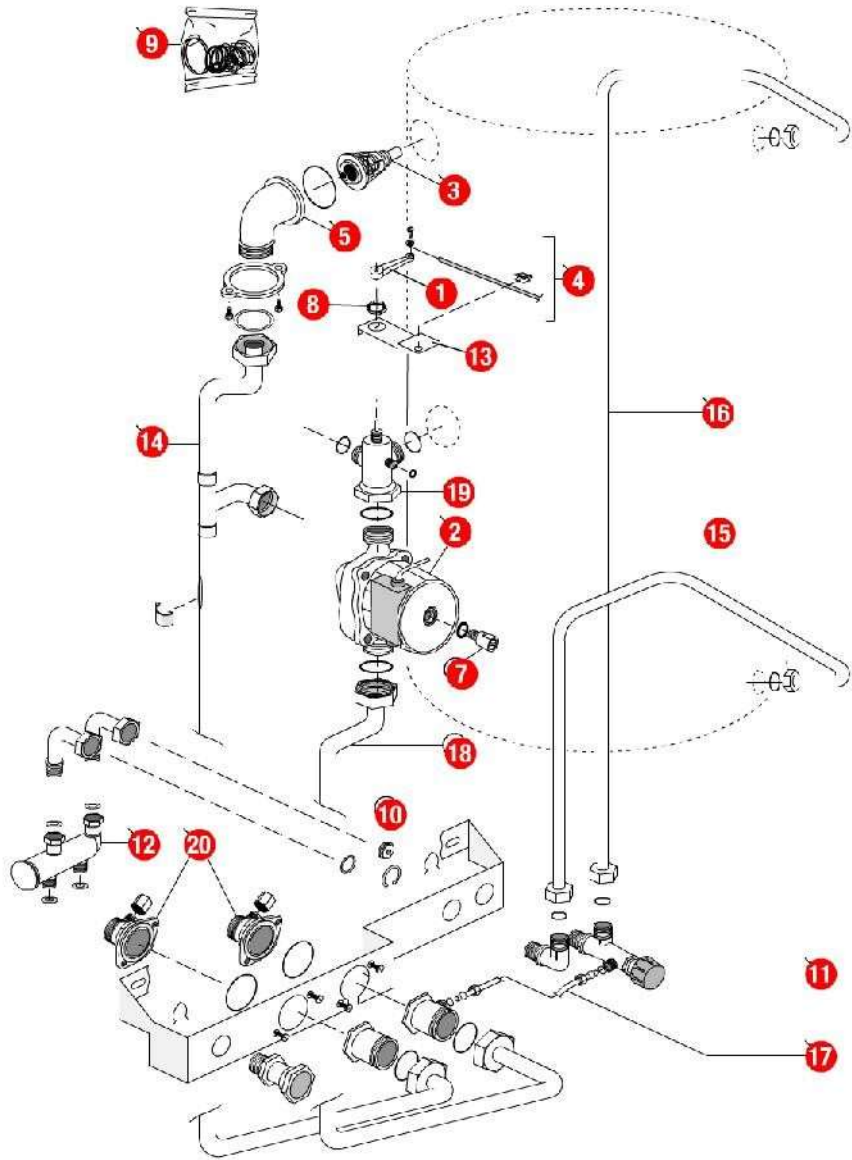

[TGP 23 kW E@9112850->9401000]
01-Carénage

REFERENCE	REF. GTIN	Pièces	N°
230089	3612890000915	Arrrêt de porte	01
430114		Barre accro.HM17/23/TGP23->94 HV23->00.05 (Epuisé)	02
430105	3612890003145	Barre de rigidité HM17/23/TGP23 85.21->94.00 (Epuisé)	03
230080		Charnière porte polie (Epuisé)	05
F3AA40243		Châssis TGP23 85.21->94.00 (Epuisé)	06
F3AA40168	3612890004661	Côté TGP23 droit 85.21->94.01 (Epuisé)	07
F3AA40169		Côté TGP23 gauche 85.21->94.01 (Epuisé)	08
430112		Enjoliveur façade HM 88->91 TGP 85->93 (Epuisé)	09
430113	3612890003183	Habillage intérieur	10
430111		Porte basse HM 88.02->91.26 TGP 85.21->93 (Epuisé)	11
F3AA40178	3612890004722	Porte haute TGP23/30 85.21->94.00 (Epuisé)	12

[TGP 23 kW E@9112850->9401000]
03-Circuit Hydraulique

REFERENCE	REF. GTIN	Pièces	N°
440150	3612890003626	Biellette de cde V3V	01
F3AA40288	3612890007587	Circulateur 33x42 standard	02
F3AA40021	3612890003923	Clapet thermostatique 60°C+jts (Mixte) ->2000	03
F3AA40251	3612890006047	Commande vanne 3 voies HC/TGP 91.24->94.01	04
410067	3612890002001	Coude départ chauffage HM 88->91TGP 87->93	05
F3AA40443	3612890012840	Dégommeur + joint (GRUNDFOS)	06
F3AA40163	3612890004630	Dégommeur + joint (WILO)	07
F3AA41249	3612890033456	Lot écrou pal (5)	08
F3AA40293	3612890007617	Pochette joints ts modèles (sauf HC) 88->2000 HMCL/HVCL	09
F3AA40141	3612890004487	Régulateur débit 10 litres (orange)	10
F3AA40117	3612890004340	Robinet remplissage HM 88->91 TGP 87.26->93	11
F3AA40232	3612890005866	RTA ->2000	12
440152		Support arrêt gaine ->94 (Epuisé)	13
415077	3612890002254	Tube départ chauf.HM17/23/TGP23 85.21->94.00	14
415071	3612890002209	Tube EC HM17/23 88->90 TGP23 ->93	15
415129	3612890004838	Tube EF TGP23 91.17->94.00	16
910158	3612890005989	Tube remplissage HM17/23 88->90TGP23 87->93	17
415078	3612890002261	Tube retour chauf.HM17/23->91TGP23->94.00	18
F3AA40112	3612890004326	Vanne 3 voies TGP/HM88->00.04	19
F3AA40079		Vanne isolement + joints 82->93 (Epuisé)	20