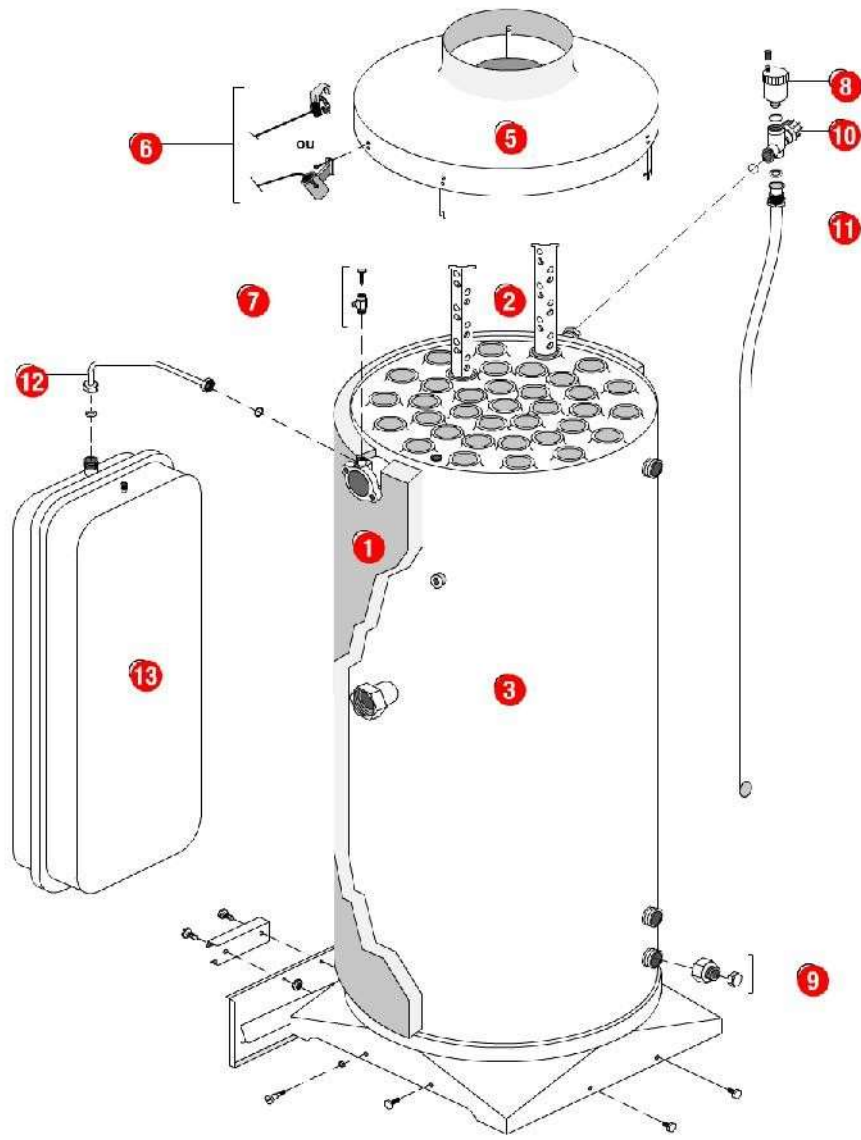

[TGP 23 kW E@9112850->9401000]
01-Carénage

REFERENCE	REF. GTIN	Pièces	N°
230089	3612890000915	Arrrêt de porte	01
430114		Barre accro.HM17/23/TGP23->94 HV23->00.05 (Epuisé)	02
430105	3612890003145	Barre de rigidité HM17/23/TGP23 85.21->94.00 (Epuisé)	03
230080		Charnière porte polie (Epuisé)	05
F3AA40243		Châssis TGP23 85.21->94.00 (Epuisé)	06
F3AA40168	3612890004661	Côté TGP23 droit 85.21->94.01 (Epuisé)	07
F3AA40169		Côté TGP23 gauche 85.21->94.01 (Epuisé)	08
430112		Enjoliveur façade HM 88->91 TGP 85->93 (Epuisé)	09
430113	3612890003183	Habillage intérieur	10
430111		Porte basse HM 88.02->91.26 TGP 85.21->93 (Epuisé)	11
F3AA40178	3612890004722	Porte haute TGP23/30 85.21->94.00 (Epuisé)	12

[TGP 23 kW E@9112850->9401000]
03-Circuit Hydraulique

REFERENCE	REF. GTIN	Pièces	N°
440150	3612890003626	Biellette de cde V3V	01
F3AA40288	3612890007587	Circulateur 33x42 standard	02
F3AA40021	3612890003923	Clapet thermostatique 60°C+jts (Mixte) ->2000	03
F3AA40251	3612890006047	Commande vanne 3 voies HC/TGP 91.24->94.01	04
410067	3612890002001	Coude départ chauffage HM 88->91TGP 87->93	05
F3AA40443	3612890012840	Dégommeur + joint (GRUNDFOS)	06
F3AA40163	3612890004630	Dégommeur + joint (WILO)	07
F3AA41249	3612890033456	Lot écrou pal (5)	08
F3AA40293	3612890007617	Pochette joints ts modèles (sauf HC) 88->2000 HMCL/HVCL	09
F3AA40141	3612890004487	Régulateur débit 10 litres (orange)	10
F3AA40117	3612890004340	Robinet remplissage HM 88->91 TGP 87.26->93	11
F3AA40232	3612890005866	RTA ->2000	12
440152		Support arrêt gaine ->94 (Epuisé)	13
415077	3612890002254	Tube départ chauf.HM17/23/TGP23 85.21->94.00	14
415071	3612890002209	Tube EC HM17/23 88->90 TGP23 ->93	15
415129	3612890004838	Tube EF TGP23 91.17->94.00	16
910158	3612890005989	Tube remplissage HM17/23 88->90TGP23 87->93	17
415078	3612890002261	Tube retour chauf.HM17/23->91TGP23->94.00	18
F3AA40112	3612890004326	Vanne 3 voies TGP/HM88->00.04	19
F3AA40079		Vanne isolement + joints 82->93 (Epuisé)	20