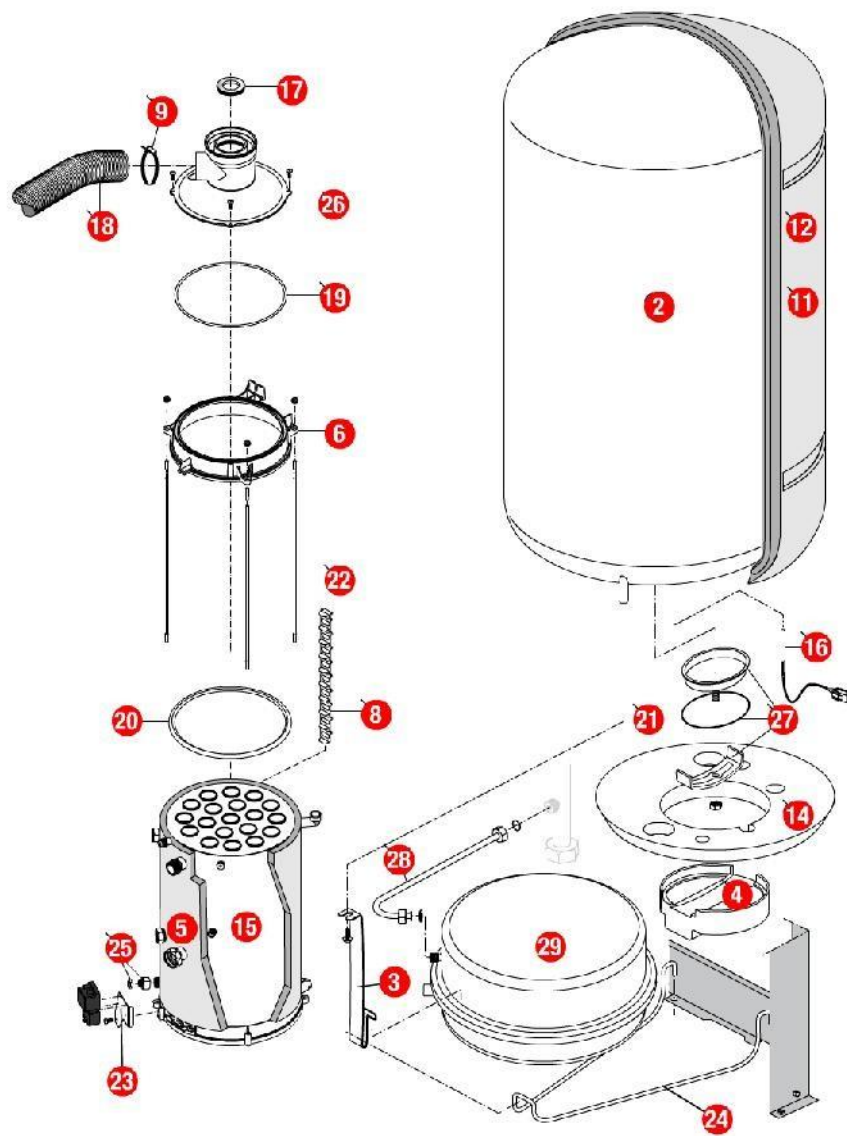

01-Carénage

REFERENCE	REF. GTIN	Pièces	N°
430572	3612890017494	Barre accrochage HC/HCV/ HCCL/HCVCL	01
430766	3612890024843	Barre de rigidité HC/HCV EVO 08.07->	02
F3AA41031	3612890025543	Barre tableau de bord HC25 EVO 08.07->12.28	03
230247		Bride support CDC CD/EVO25/32 07.14->	04
435171	3612890024683	Chassis HC EVO 120L 08.07->	05
435170	3612890024676	Chassis HC EVO 80L 08.07->	06
430772	3612890025130	Côté HC25 EVO 120L 08.07->	08
430765	3612890024737	Côté HC25 EVO 80L 08.07->	10
F3AA41035	3612890025581	Façade HC/HCV EVO 120L 08.07->12.28	11
F3AA41034	3612890025574	Façade HC/HCV EVO 80L 08.07->12.28	12
F3AA40526	3612890014509	Récepteur tête HF 1D 2000->	13