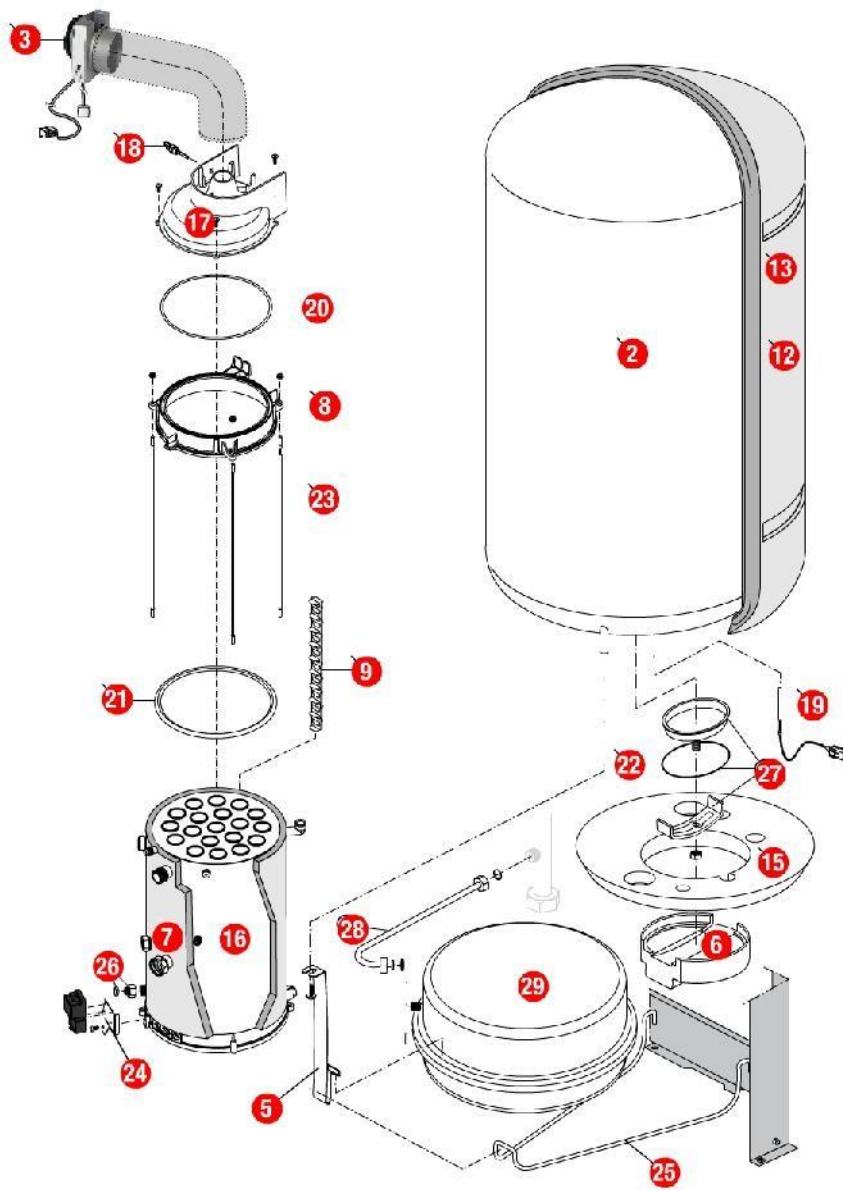

[HYDROCONFORT EVOLUTION VMC 25 kW 80/120L@ 1013000->1228000]
01- Carénage

REFERENCE	REF. GTIN	Pièces	N°
430572	3612890017494	Barre accrochage HC/HCV/ HCCL/HCVCL	01
430766	3612890024843	Barre de rigidité HC/HCV EVO 08.07->	02
F3AA41031	3612890025543	Barre tableau de bord HC25 EVO 08.07->12.28	03
230247		Bride support CDC CD/EVO25/32 07.14->	04
435171	3612890024683	Chassis HC EVO 120L 08.07->	05
435170	3612890024676	Chassis HC EVO 80L 08.07->	06
430772	3612890025130	Côté HC25 EVO 120L 08.07->	08
430765	3612890024737	Côté HC25 EVO 80L 08.07->	10
F3AA41035	3612890025581	Façade HC/HCV EVO 120L 08.07->12.28	11
F3AA41034	3612890025574	Façade HC/HCV EVO 80L 08.07->12.28	12
F3AA40526	3612890014509	Récepteur tête HF 1D 2000->	13