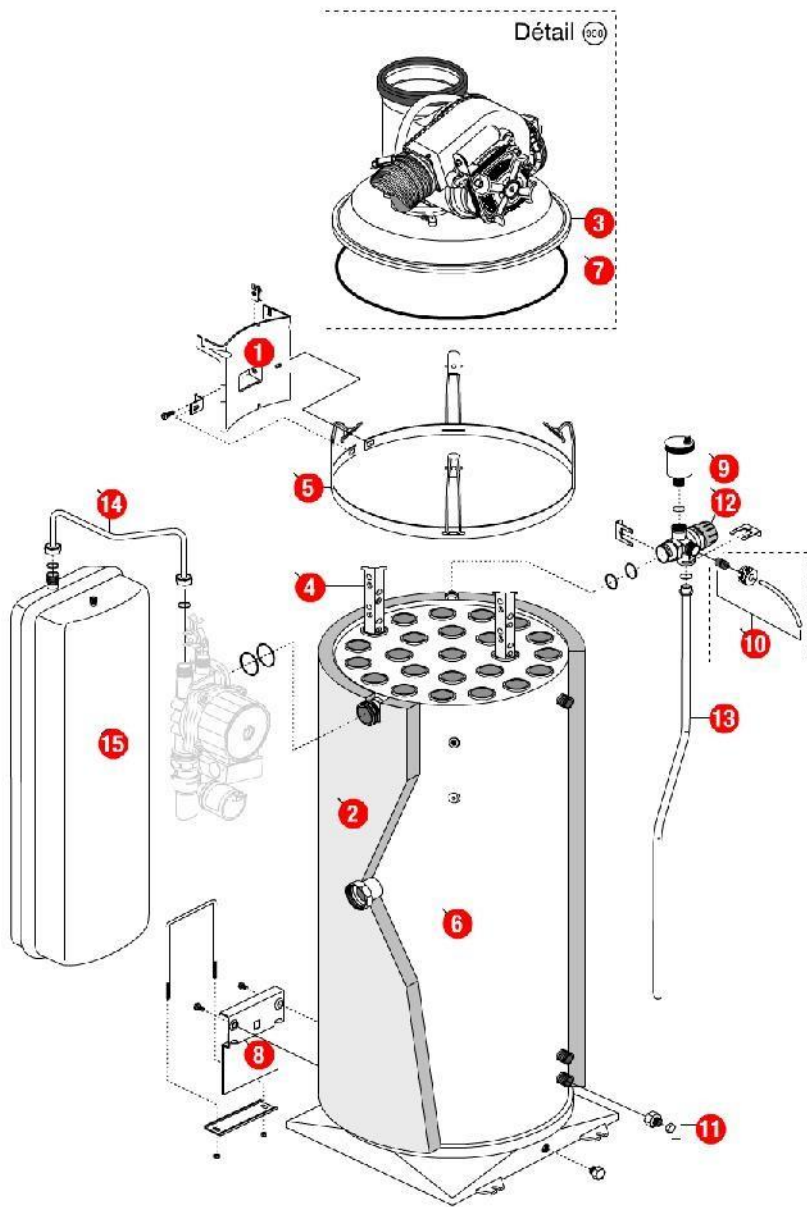

02-Corps de chauffe

REFERENCE	REF. GTIN	Pièces	N°
435098	3612890011461	Accroch.sup.CDC V98 ->	01
450070	3612890012727	Calorifuge corps de chauffe HM/HV23 00.05->	02
400381	3612890009413	Capteur de fumée HV23 97.23->	03
400124	3612890001639	Chicane HM lg430 84.24-> HV/PRETV	04
435096	3612890011447	Collier de serrage HV23 98.40->	05
405311	3612890012956	Corps de chauffe + Calorifuge/joints HV23/PRETV23 Mixte/C.S 00.06->	06
F3AA40758	3612890018736	Joint de capteur de fumée HV23	07
F3AA40989	3612890024270	Kit maintien chambre HV 94.28->	08
F3AA40121	3612890004364	Purgeur automatique	09
F3AA40525	3612890014493	Purgeur manuel 2000->	10
F3AA40790	3612890019481	Robinet de vidange 88.02->	11
F3AA40533	3612890014578	Soupape rac.3b 2000->	12
410131	3612890012543	Tube soupape HM45 HV23/32 00.06->08.06	13
415257	3612890012345	Tube vase HV23 00.06->08.06 TRAD.V23	14
410066	3612890001998	Vase rectangulaire 10 litres 23kW 88->	15