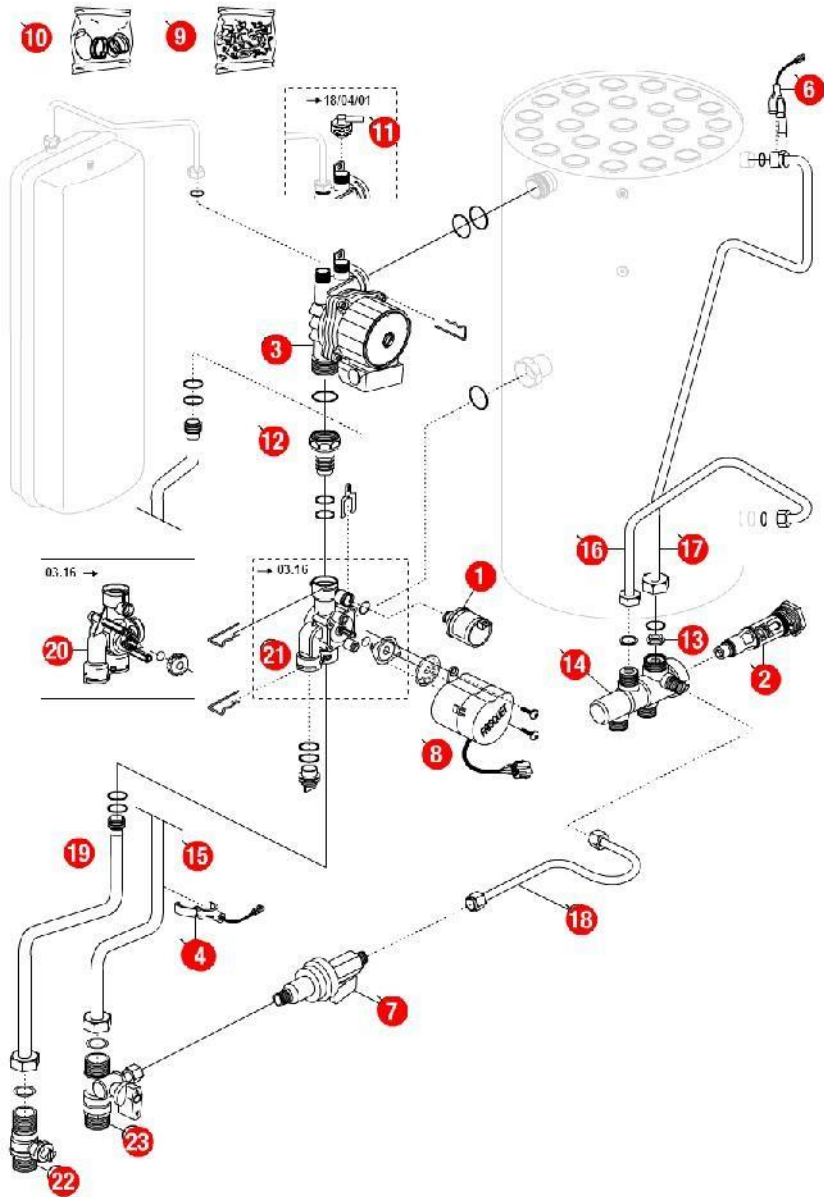

01-Carénage

REFERENCE	REF. GTIN	Pièces	N°
430165	3612890003305	Barre accrochage GL/ HV32 HV23 00.06-> TGP 02.13->	01
430462	3612890013137	Barre de rigidité HV23 00.06->08.06 TRAD.V23	02
F3AA40501	3612890014271	Barre tab.de bord HM/V23 00.05->08.04 TRAD.23	03
435126	3612890016367	Châssis HV23 00.06->08.06 TRAD.V23	04
430461	3612890013120	Côté HV23 00.06->08.06 TRAD.V23	06
F3AA40492	3612890014189	Façade HV23 00.06->08.04 TRAD.V23	07
F3AA40526	3612890014509	Récepteur tête HF 1D 2000->	08

03-Circuit Hydraulique

REFERENCE	REF. GTIN	Pièces	N°
F3AA40511	3612890014356	Capteur de pression 2000->	01
F3AA40437	3612890011775	Cartouche thermos RTA 98->	02
F3AA40512	3612890014363	Circulateur 15/5-3 standard 00.06->15.27	03
F3AA40514	3612890014387	CTN à clipper D:20 2000->01.28	04
F3AA40515	3612890014394	CTN à clipper D:23.5 01.29->	06
F3AA40520	3612890014448	Disconnecteur + 1 vanne arrêt 2000->	07
F3AA40524	3612890014486	Moteur V4V 2000->	08
F3AA40540	3612890014646	Pochette de clips + vis 00.05->	09
F3AA40541	3612890014653	Pochette joints 2000->	10
F3AA40525	3612890014493	Purgeur manuel 2000->	11
F3AA40752	3612890018507	Raccord liaison recyclage 2000->	12
F3AA40141	3612890004487	Régulateur débit 10 litres (orange)	13
F3AA40532	3612890014561	RTA 2000->	14
415253	3612890012307	Tube départ chauf.HV23 00.06->08.06 TRAD.V23	15
415256	3612890012338	Tube EC HV23 00.06-> HVCL	16
415255	3612890012321	Tube EF HV23 00.06->08.06 HVCL TRAD.V23	17
415258	3612890012376	Tube remplissage HV23 00.06->08.06 TRAD.V23	18
415254	3612890012314	Tube retour chauf.HV23 00.06->08.06 TRAD.V23	19
F3AA40736	3612890018231	Vanne 4 voies 03.16->	20
F3AA40535	3612890014592	Vanne 4 voies 2000->03.15	21
F3AA40144	3612890004500	Vanne isolement 3/4 carré	22
F3AA40538	3612890014622	Vanne isolement 3/4 MM + remq. 2000->	23