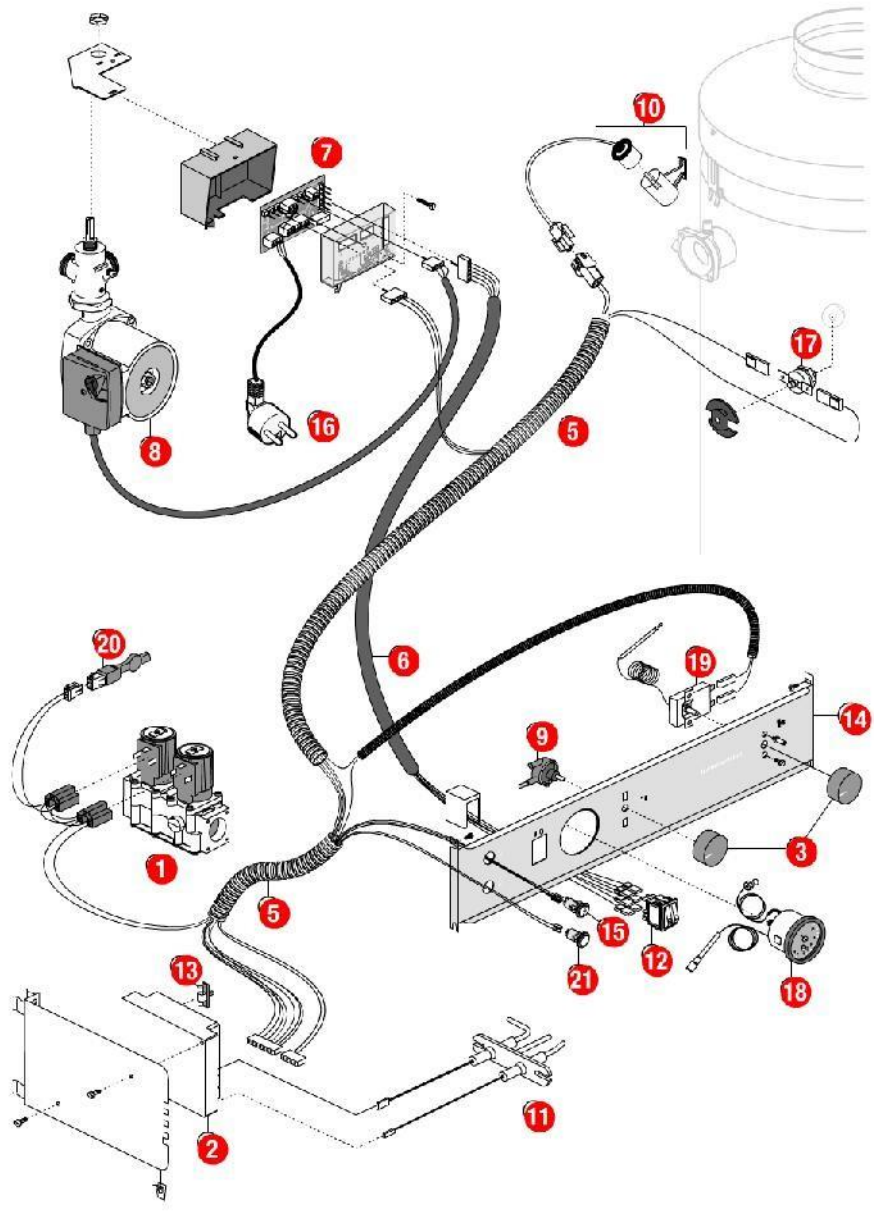

[HYDROMOTRIX 23 kW CLASSIC@0215000->0805000]
04-Circuit gaz

REFERENCE	REF. GTIN	Pièces	N°
F3AA40432	3612890011720	Bloc gaz TK25 sauf ventouse	01
F3AA40159	3612890004579	Bobine EV pour bloc TK25 + clip	02
405301	3612890012048	Chambre comb.sd GL/HM23/TGP23 94.01->	03
F3AA40277	3612890006559	Electrodes AL + ion 93.26->2000	04
F3AA40899	3612890022269	Jeu brûleurs 23 atmo 94.02->	08
220372	3612890015148	Manchon à souder M3/4 -12	09
F3AA41390	3612890036884	Pochette joints gaz + vis bloc gaz TK25/ DN	11
425076	3612890006955	Rampe gaz 23/32 94.02->00.05 HMCL/HCCL	12
440413	3612890011379	Robinet gaz 20x27	13
F3AA40712	3612890017784	Transformation gaz GN HMCL/HCCL 02.15->08.05	14
F3AA40713	3612890017791	Transformation gaz GN HVCL/HCVCL 02.18->07.05	15
F3AA40709	3612890017753	Transformation gaz PRO CLASSIC 02.15->08.05	17
425178	3612890017470	Tube gaz HMCL 02.15->08.05	18