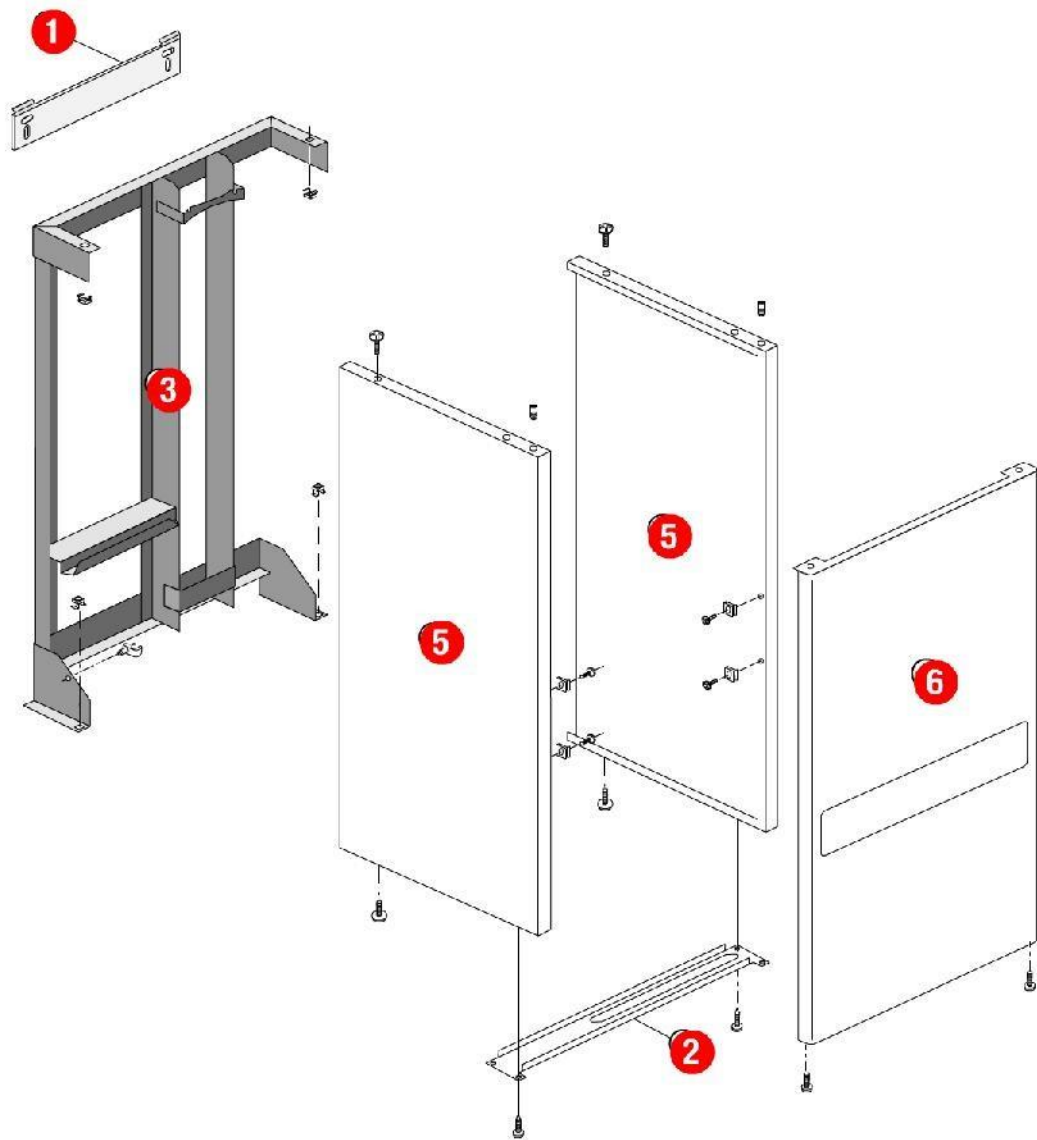

[HYDROMOTRIX 23 kW CLASSIC@0215000->0805000]
01-Carénage

REFERENCE	REF. GTIN	Pièces	N°
430165	3612890003305	Barre accrochage GL/ HV32 HV23 00.06-> TGP 02.13->	01
430582	3612890017616	Barre de rigidité HMCL 02.15->08.05	02
435128	3612890016602	Châssis HM23 00.05->08.06 HMCL/TRAD.23	03
430581	3612890017609	Côté HMCL 02.15->08.05	05
F3AA40350	3612890009246	Façade GL 96.03->00.05 HMCL	06