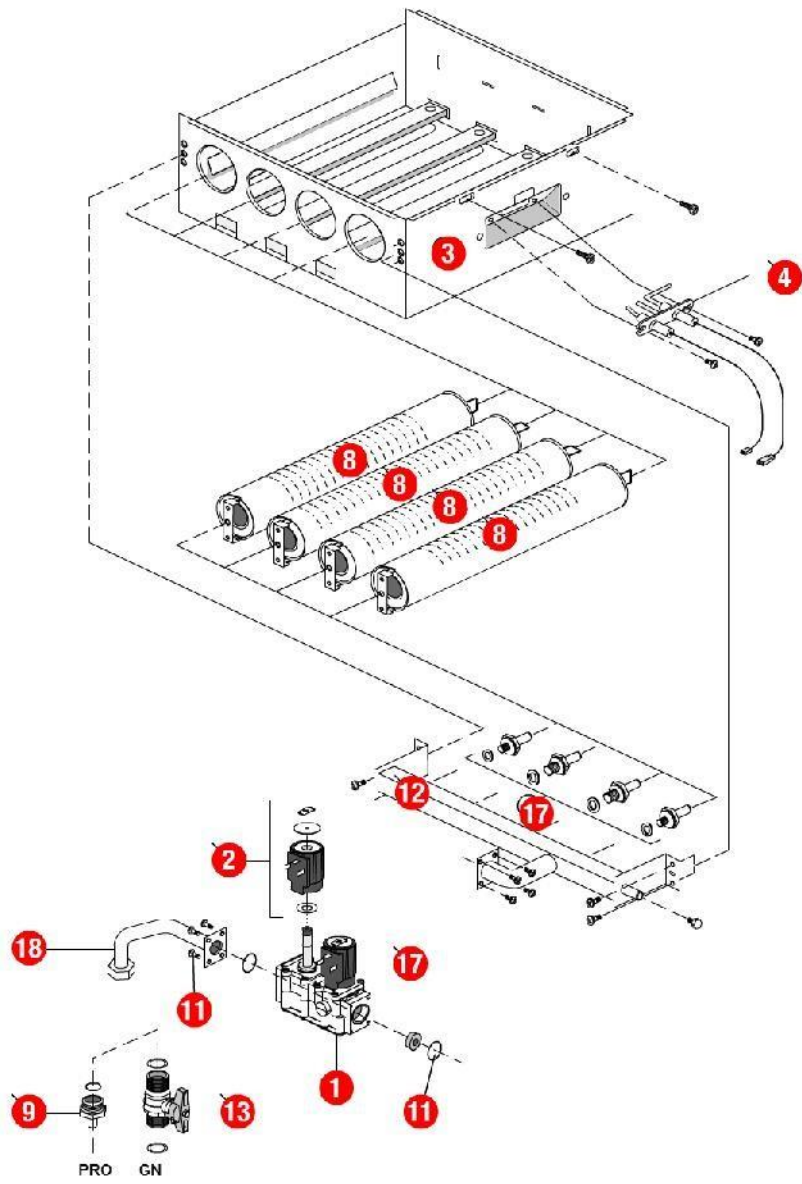

[HYDROMOTRIX 23 kW CLASSIC@0215000->0805000]
01-Carénage

REFERENCE	REF. GTIN	Pièces	N°
430165	3612890003305	Barre accrochage GL/ HV32 HV23 00.06-> TGP 02.13->	01
430582	3612890017616	Barre de rigidité HMCL 02.15->08.05	02
435128	3612890016602	Châssis HM23 00.05->08.06 HMCL/TRAD.23	03
430581	3612890017609	Côté HMCL 02.15->08.05	05
F3AA40350	3612890009246	Façade GL 96.03->00.05 HMCL	06

[HYDROMOTRIX 23 kW CLASSIC@0215000->0805000]
03-Circuit Hydraulique

REFERENCE	REF. GTIN	Pièces	N°
F3AA40437	3612890011775	Cartouche thermos RTA 98->	01
F3AA40288	3612890007587	Circulateur 33x42 standard	02
F3AA40021	3612890003923	Clapet thermostatique 60°C+jts (Mixte) ->2000	03
F3AA40760	3612890018750	Commande vanne 3 voies GL/HV 94.02->00.05 HMCL/HVCL	04
F3AA40443	3612890012840	Dégommeur + joint (GRUNDFOS)	05
F3AA40163	3612890004630	Dégommeur + joint (WILO)	06
F3AA40520	3612890014448	Disconnecteur + 1 vanne arrêt 2000->	07
410107	3612890008805	Pièce départ chauffage GL/HV 96.03->00.04	08
F3AA40293	3612890007617	Pochette joints ts modèles (sauf HC) 88->2000 HMCL/HVCL	09
F3AA40141	3612890004487	Régulateur débit 10 litres (orange)	10
F3AA40532	3612890014561	RTA 2000->	11
415205	3612890008812	Tube départ chauf.GL 96.02->00.04	12
415246	3612890012161	Tube EC HM23 00.05->08.06 HMCL TRAD.23	13
415245	3612890012154	Tube EF HM23 00.05->08.06 HMCL TRAD.23	14
415244	3612890012147	Tube remplissage HM23 00.05->08.06 TRAD.23	15
415309	3612890017289	Tube retour chauf.HMCL 02.15->08.05	16
F3AA40112	3612890004326	Vanne 3 voies TGP/HM88->00.04	17
F3AA40144	3612890004500	Vanne isolement 3/4 carré	18
F3AA40538	3612890014622	Vanne isolement 3/4 MM + rempl. 2000->	19