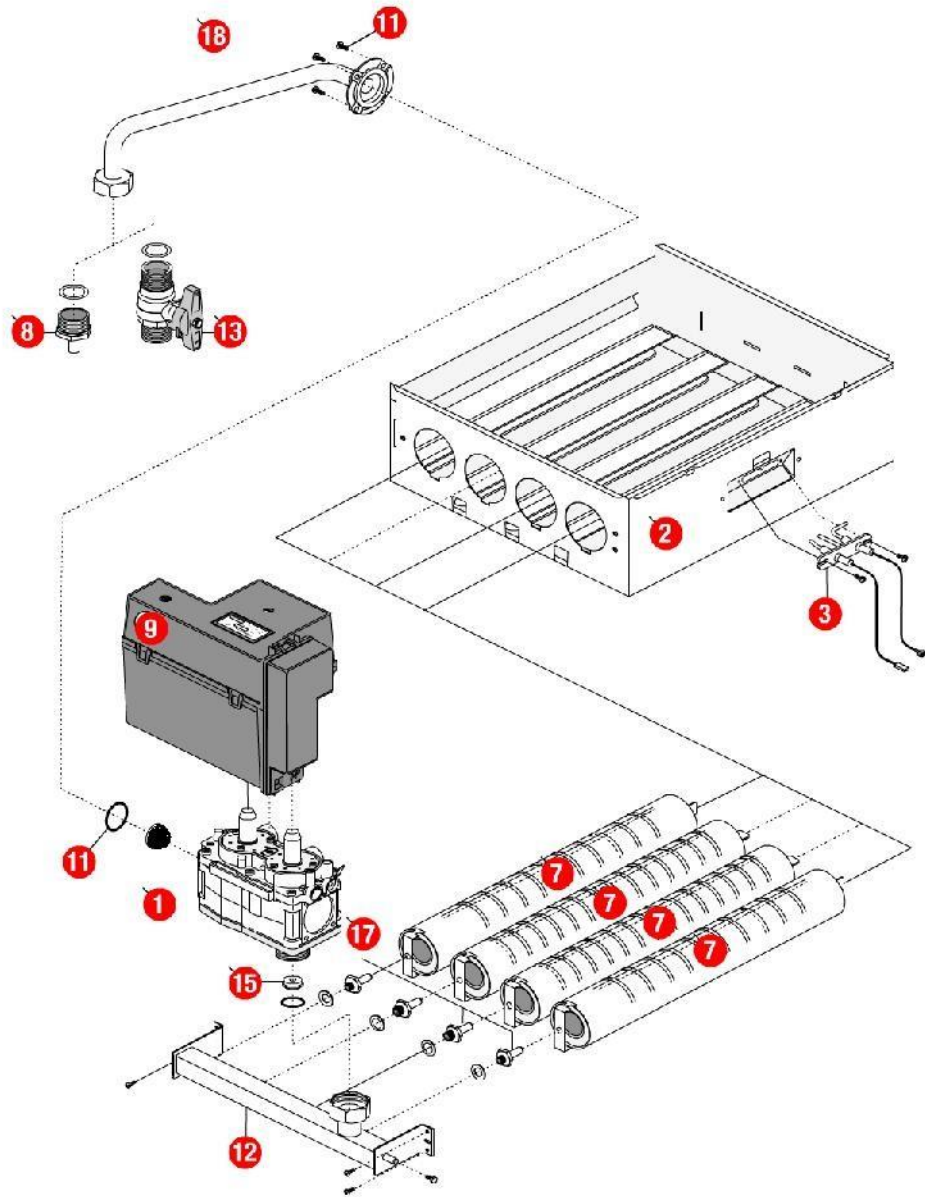

[HYDROMOTRIX 32 kW 2000@0007000->0806000]  
01-Carénage

REFERENCE	REF. GTIN	Pièces	N°
430165	3612890003305	Barre accrochage GL/ HV32 HV23 00.06-> TGP 02.13->	01
430459	3612890013113	Barre de rigidité HM32 00.07->08.06	02
F3AA40502	3612890014288	Barre tab.de bord HM32 00.07->08.06 TRAD.32	03
435129	3612890016619	Châssis HM32 00.07->08.06	04
430458	3612890013106	Côté HM32 00.07->	06
F3AA40490	3612890014165	Façade HM32 00.07->08.06 TRAD.32	07
F3AA40526	3612890014509	Récepteur tête HF 1D 2000->	08

## 03-Circuit Hydraulique

REFERENCE	REF. GTIN	Pièces	N°
F3AA40511	3612890014356	Capteur de pression 2000->	01
F3AA40437	3612890011775	Cartouche thermos RTA 98->	02
F3AA40512	3612890014363	Circulateur 15/5-3 standard 00.06->15.27	03
F3AA40514	3612890014387	CTN à clipper D:20 2000->01.28	04
F3AA40515	3612890014394	CTN à clipper D:23.5 01.29->	06
F3AA40519	3612890014431	DAT 2000->	07
F3AA40520	3612890014448	Disconnecteur + 1 vanne arrêt 2000->	08
F3AA40524	3612890014486	Moteur V4V 2000->	09
F3AA40540	3612890014646	Pochette de clips + vis 00.05->	10
F3AA40541	3612890014653	Pochette joints 2000->	11
F3AA40525	3612890014493	Purgeur manuel 2000->	12
F3AA40752	3612890018507	Raccord liaison recyclage 2000->	13
F3AA40241	3612890005958	Régulateur débit 12 litres (rouge)	14
F3AA40532	3612890014561	RTA 2000->	15
415250	3612890012239	Tube départ chauff.HM32 00.07->08.06	16
415252	3612890012253	Tube EC HM32 00.07->08.06	17
415251	3612890012246	Tube EF HM32 00.07->08.06	18
415248	3612890012215	Tube remplissage HM32 00.07->08.06	19
415249	3612890012222	Tube retour chauff.HM32/TGP32 00.07->08.06	20
F3AA40736	3612890018231	Vanne 4 voies 03.16->	21
F3AA40535	3612890014592	Vanne 4 voies 2000->03.15	22
F3AA40536	3612890014608	Vanne isolement 1 MM + remp. 2000->	23
F3AA40537	3612890014615	Vanne isolement 1 MM carré 2000->	24