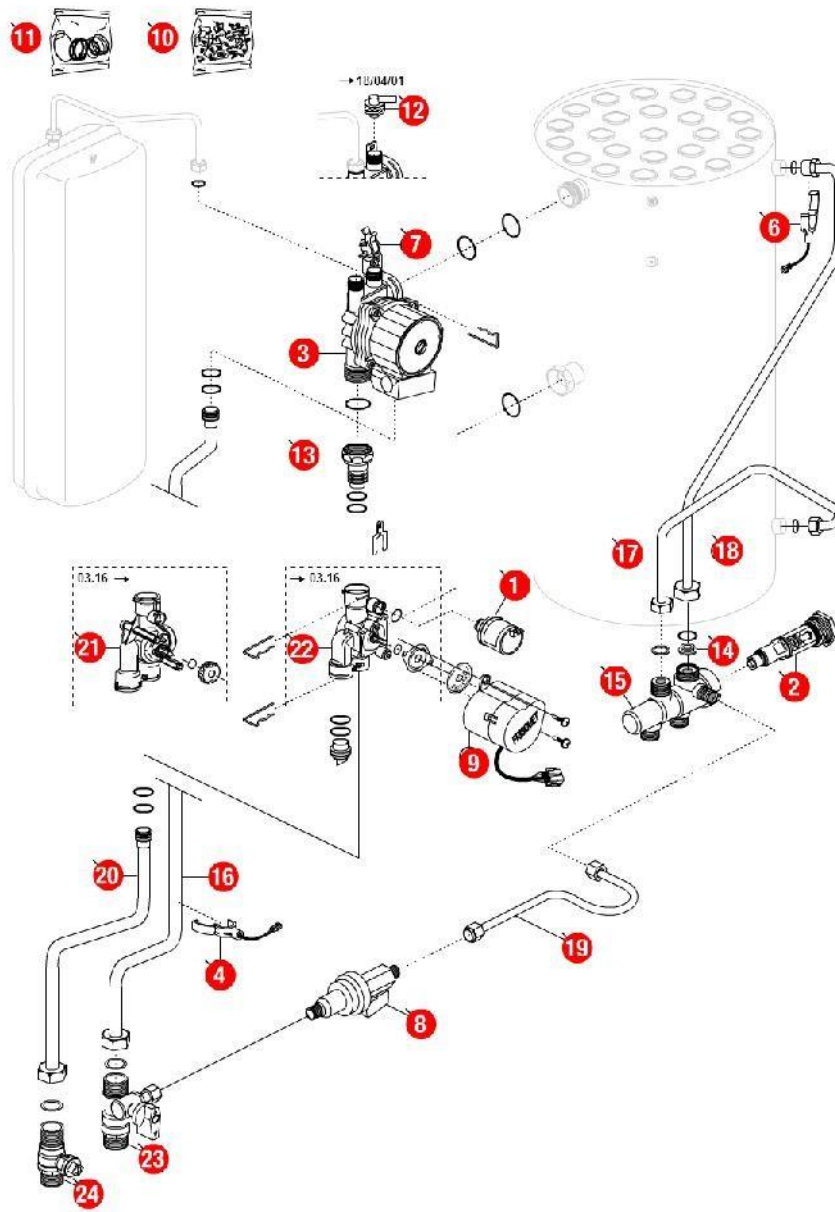

[HYDROMOTRIX 32 kW 2000@0007000->0806000]  
01-Carénage

REFERENCE	REF. GTIN	Pièces	N°
430165	3612890003305	Barre accrochage GL/ HV32 HV23 00.06-> TGP 02.13->	01
430459	3612890013113	Barre de rigidité HM32 00.07->08.06	02
F3AA40502	3612890014288	Barre tab.de bord HM32 00.07->08.06 TRAD.32	03
435129	3612890016619	Châssis HM32 00.07->08.06	04
430458	3612890013106	Côté HM32 00.07->	06
F3AA40490	3612890014165	Façade HM32 00.07->08.06 TRAD.32	07
F3AA40526	3612890014509	Récepteur tête HF 1D 2000->	08

## 03-Circuit Hydraulique

REFERENCE	REF. GTIN	Pièces	N°
F3AA40511	3612890014356	Capteur de pression 2000->	01
F3AA40437	3612890011775	Cartouche thermos RTA 98->	02
F3AA40512	3612890014363	Circulateur 15/5-3 standard 00.06->15.27	03
F3AA40514	3612890014387	CTN à clipper D:20 2000->01.28	04
F3AA40515	3612890014394	CTN à clipper D:23.5 01.29->	06
F3AA40519	3612890014431	DAT 2000->	07
F3AA40520	3612890014448	Disconnecteur + 1 vanne arrêt 2000->	08
F3AA40524	3612890014486	Moteur V4V 2000->	09
F3AA40540	3612890014646	Pochette de clips + vis 00.05->	10
F3AA40541	3612890014653	Pochette joints 2000->	11
F3AA40525	3612890014493	Purgeur manuel 2000->	12
F3AA40752	3612890018507	Raccord liaison recyclage 2000->	13
F3AA40241	3612890005958	Régulateur débit 12 litres (rouge)	14
F3AA40532	3612890014561	RTA 2000->	15
415250	3612890012239	Tube départ chauff.HM32 00.07->08.06	16
415252	3612890012253	Tube EC HM32 00.07->08.06	17
415251	3612890012246	Tube EF HM32 00.07->08.06	18
415248	3612890012215	Tube remplissage HM32 00.07->08.06	19
415249	3612890012222	Tube retour chauff.HM32/TGP32 00.07->08.06	20
F3AA40736	3612890018231	Vanne 4 voies 03.16->	21
F3AA40535	3612890014592	Vanne 4 voies 2000->03.15	22
F3AA40536	3612890014608	Vanne isolement 1 MM + remp. 2000->	23
F3AA40537	3612890014615	Vanne isolement 1 MM carré 2000->	24