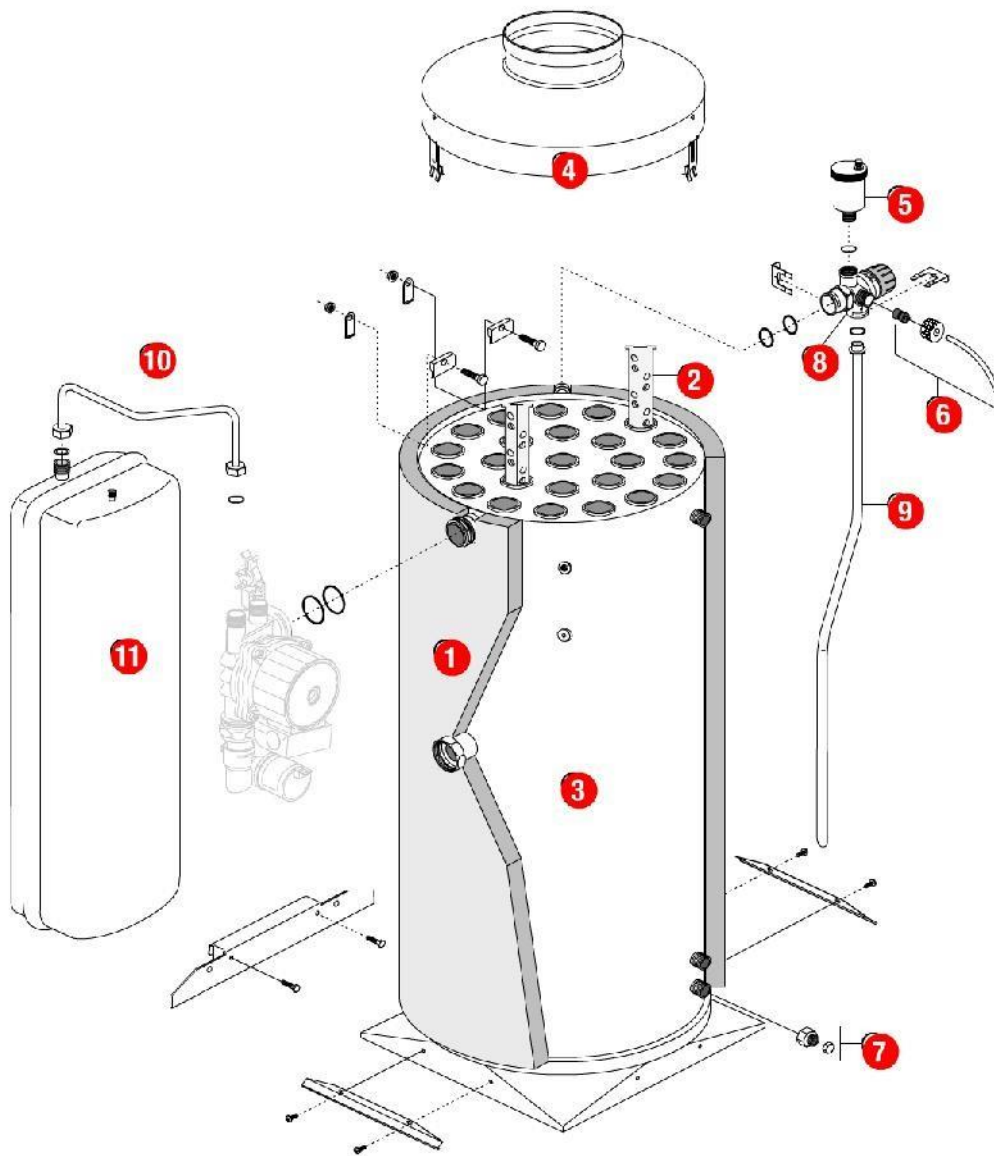

[HYDROMOTRIX 32 kW 2000@0007000->0806000]  
01-Carénage

REFERENCE	REF. GTIN	Pièces	N°
430165	3612890003305	Barre accrochage GL/ HV32 HV23 00.06-> TGP 02.13->	01
430459	3612890013113	Barre de rigidité HM32 00.07->08.06	02
F3AA40502	3612890014288	Barre tab.de bord HM32 00.07->08.06 TRAD.32	03
435129	3612890016619	Châssis HM32 00.07->08.06	04
430458	3612890013106	Côté HM32 00.07->	06
F3AA40490	3612890014165	Façade HM32 00.07->08.06 TRAD.32	07
F3AA40526	3612890014509	Récepteur tête HF 1D 2000->	08

## 03-Circuit Hydraulique

REFERENCE	REF. GTIN	Pièces	N°
F3AA40511	3612890014356	Capteur de pression 2000->	01
F3AA40437	3612890011775	Cartouche thermos RTA 98->	02
F3AA40512	3612890014363	Circulateur 15/5-3 standard 00.06->15.27	03
F3AA40514	3612890014387	CTN à clipper D:20 2000->01.28	04
F3AA40515	3612890014394	CTN à clipper D:23.5 01.29->	06
F3AA40519	3612890014431	DAT 2000->	07
F3AA40520	3612890014448	Disconnecteur + 1 vanne arrêt 2000->	08
F3AA40524	3612890014486	Moteur V4V 2000->	09
F3AA40540	3612890014646	Pochette de clips + vis 00.05->	10
F3AA40541	3612890014653	Pochette joints 2000->	11
F3AA40525	3612890014493	Purgeur manuel 2000->	12
F3AA40752	3612890018507	Raccord liaison recyclage 2000->	13
F3AA40241	3612890005958	Régulateur débit 12 litres (rouge)	14
F3AA40532	3612890014561	RTA 2000->	15
415250	3612890012239	Tube départ chauff.HM32 00.07->08.06	16
415252	3612890012253	Tube EC HM32 00.07->08.06	17
415251	3612890012246	Tube EF HM32 00.07->08.06	18
415248	3612890012215	Tube remplissage HM32 00.07->08.06	19
415249	3612890012222	Tube retour chauff.HM32/TGP32 00.07->08.06	20
F3AA40736	3612890018231	Vanne 4 voies 03.16->	21
F3AA40535	3612890014592	Vanne 4 voies 2000->03.15	22
F3AA40536	3612890014608	Vanne isolement 1 MM + remp. 2000->	23
F3AA40537	3612890014615	Vanne isolement 1 MM carré 2000->	24