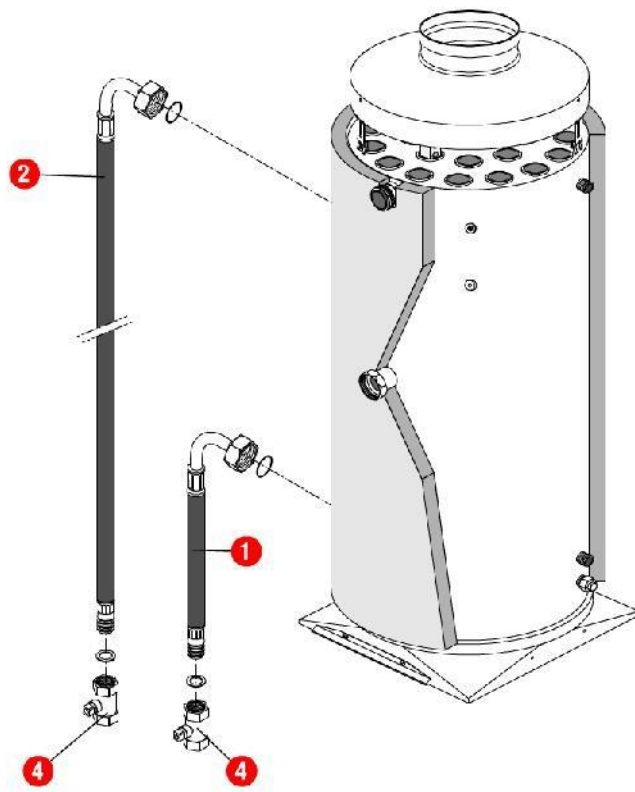

## 04-Circuit gaz

REFERENCE	REF. GTIN	Pièces	N°
F3AA40508	3612890014325	Bloc gaz DN 2000->	01
405302	3612890012055	Chambre comb.sd HM32/TGP30 94.02->08.06	02
F3AA40552	3612890015001	Electrodes AL + ion lg340 2000->	03
F3AA40908	3612890022344	Jeu brûleurs 30/32 atmo.94.02->	07
220372	3612890015148	Manchon à souder M3/4 -12	08
F3AA40539	3612890014639	Module DN 2000->	09
F3AA41390	3612890036884	Pochette joints gaz + vis bloc gaz TK25/ DN	11
425139	3612890011911	Rampe gaz HM/PREST 00.05->08.06 TRAD	12
440413	3612890011379	Robinet gaz 20x27	13
F3AA40479	3612890013878	Transformation gaz GN HM32 00.07-> 08.06 TRAD.32 08.06->	15
F3AA40471	3612890013632	Transformation gaz PRO HM32 00.07->08.06 Trad 32 08.06->	17
425143	3612890012277	Tube gaz HM32/TGP32 00.07->08.06	18

## 05-Câblage / Commandes

REFERENCE	REF. GTIN	Pièces	N°
F3AA40744	3612890018392	Câblage général HM23/32 00.05->	02
F3AA40511	3612890014356	Capteur de pression 2000->	03
F3AA40512	3612890014363	Circulateur 15/5-3 standard 00.06->15.27	04
F3AA40514	3612890014387	CTN à clipper D:20 2000->01.28	05
F3AA40515	3612890014394	CTN à clipper D:23.5 01.29->	07
F3AA40516	3612890014400	CTN à visser 2000->	08
F3AA40519	3612890014431	DAT 2000->	09
F3AA40552	3612890015001	Electrodes AL + ion lg340 2000->	10
F3AA40523	3612890014479	Interrupteur unipolaire à voyant 2000->	11
F3AA41211	3612890032145	Lot fusible 2A 250V (5)	12
F3AA40539	3612890014639	Module DN 2000->	13
F3AA40524	3612890014486	Moteur V4V 2000->	14
250163	3612890012369	Prise coudée câble 1.55m 2000->	15
F3AA40526	3612890014509	Récepteur tête HF 1D 2000->	16
F3AA40528	3612890014523	Satellite amb.radio 1D 2000->	17
F3AA40157	3612890004562	Sécurité de surchauffe 220v 94°C 94.02->	18
F3AA40530	3612890014547	Tableau de bord 1D 2000->	19