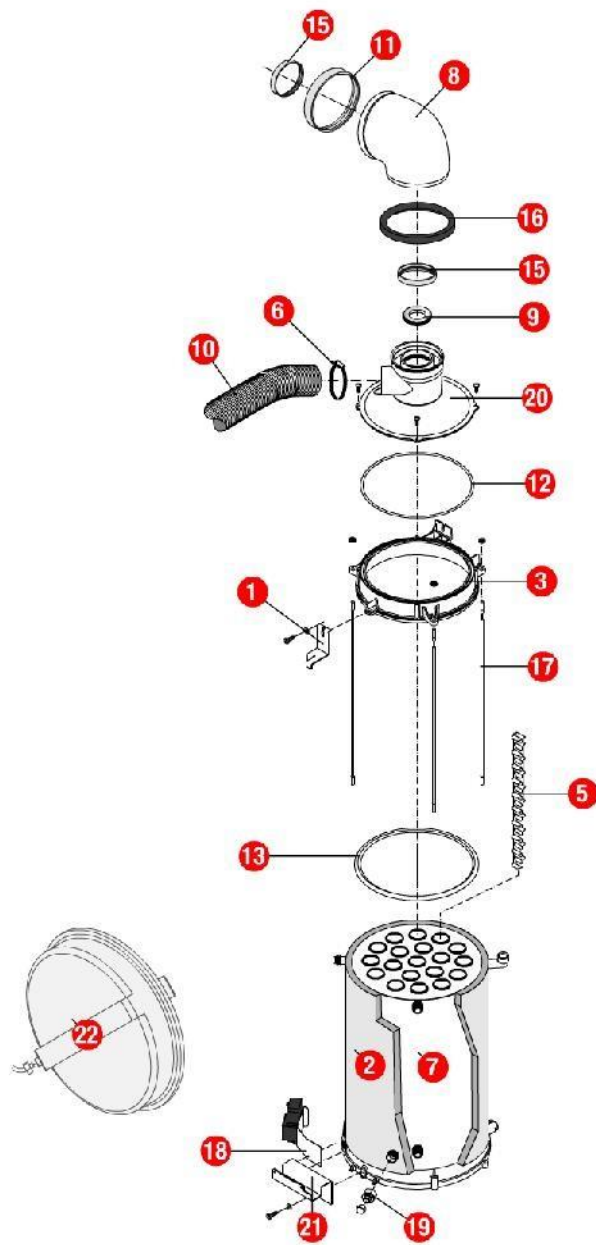

01- Carénage

REFERENCE	REF. GTIN	Pièces	N°
430165	3612890003305	Barre accrochage GL/ HV32 HV23 00.06-> TGP 02.13->	01
430702	3612890022832	Barre de rigidité HMCD25/32 07.14->09.46 EVO 25/32 08.08->	02
F3AA40984	3612890024201	Barre tableau de bord HMCD25/32 07.14->11.49 EVO 25/32 08.08->12.28	03
230247		Bride support CDC CD/EVO25/32 07.14->	04
F3AA40934	3612890023242	Châssis CD/EVO 25 07.14->	05
430700	3612890022825	Côté CD/EVO 25	07
F3AA40935	3612890023259	Façade CD25 07.14->11.49 EVO25 08.08->12.28	08
F3AA40526	3612890014509	Récepteur tête HF 1D 2000->	09

02- corps de chauffe

REFERENCE	REF. GTIN	Pièces	N°
220463		Bride fixation vase HM CD/EVO 25 07.14->	01
450096	3612890024652	Calorifuge corps de chauffe HM/P EVO 25 08.08->	02
F3AA41010	3612890025338	Capteur fumée EVO 25/32 08.07->	03
400540	3612890021774	Chicane corps de chauffe CD/EVO lg 340 07.14->	04
F3AA41170	3612890031414	Chicanes (19) CD/EVO lg 340 07.14->	05
230167	3612890009543	Collier pour flexible air HV23 97.23->	06
405382	3612890024799	Corps de chauffe + Calorifuge/joints HM/P25 EVO C.S/Mixte 08.08->	07
F3AA40733	3612890018125	Coude sortie HV/GLV 97.23-> HV/HC EVO 08.07->	08
F3AA41027	3612890025505	Diaphragme fumée 3600 HV25 EVO 08.07->	09
220295	3612890009581	Flexible arrivée air lg 1000	10
F3AA40682	3612890016992	Joint air à lèvres diam.100 01.38->	11
F3AA40945	3612890023358	Joint couvercle fumée CD/EVO 25/32 07.14->	12
F3AA40948	3612890023389	Joint de capteur de fumées CD/EVO 25/32 07.14->	13
F3AA40673	3612890016909	Joint fumée à lèvres diam 60 01.23->	15
F3AA40779	3612890019214	Joint tube air (100)	16
F3AA40932	3612890023228	Lot tirant capteur CD/EVO 25(X3) 07.14->	17
430703		Patte support transfo. allumage HMCD/EVO25/32 07.14->	18
F3AA40790	3612890019481	Robinet de vidange 88.02->	19
F3AA41044	3612890025765	Support coude ventouse EVO 25 08.07->	20
430692		Support vase inf. CD/EVO 25 07.14->	21
410059	3612890001974	Vase circulaire 10/11L HC23(HC12/17 85.01->91.07) BTC/HCCL/CD25/EVO25	22