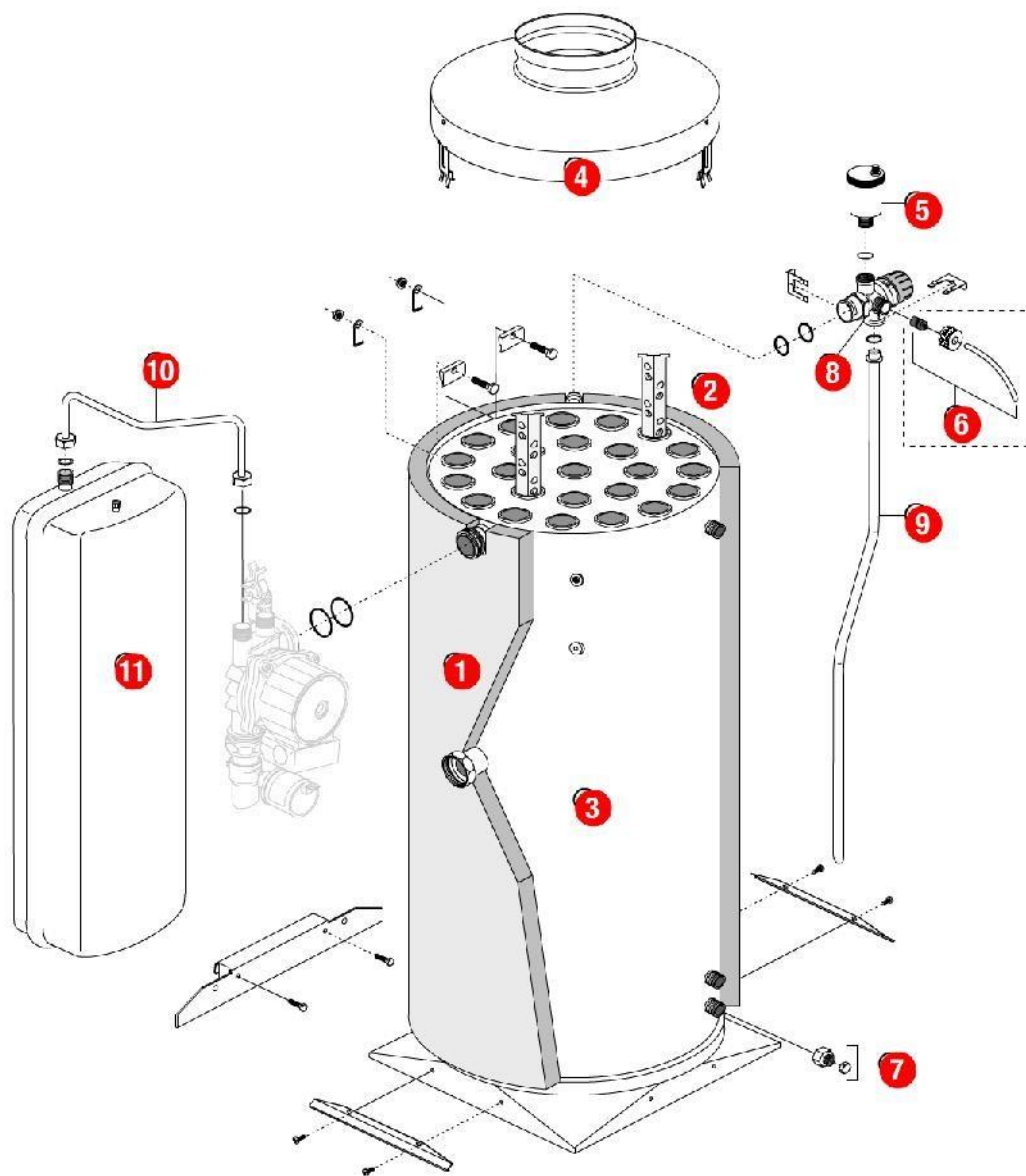

[HYDROMOTRIX TRADITION 23 kW@0806000->]  
01-Carénage

REFERENCE	REF. GTIN	Pièces	N°
430165	3612890003305	Barre accrochage GL/ HV32 HV23 00.06-> TGP 02.13->	01
430456	3612890013090	Barre de rigidité HM23 00.05->08.06 HMCL	02
F3AA40501	3612890014271	Barre tab.de bord HM/V23 00.05->08.04 TRAD.23	03
435128	3612890016602	Châssis HM23 00.05->08.06 HMCL/TRAD.23	04
430455	3612890013083	Côté HM23 00.05->08.06 TRAD.23	06
F3AA40489	3612890014158	Façade HM23 00.05->08.04 TRAD.23	07
F3AA40526	3612890014509	Récepteur tête HF 1D 2000->	08

[HYDROMOTRIX TRADITION 23 kW@0806000->]  
03-Circuit Hydraulique

REFERENCE	REF. GTIN	Pièces	N°
F3AA40511	3612890014356	Capteur de pression 2000->	01
F3AA40437	3612890011775	Cartouche thermos RTA 98->	02
F3AA40512	3612890014363	Circulateur 15/5-3 standard 00.06->15.27	03
F3AA40514	3612890014387	CTN à clipper D:20 2000->01.28	04
F3AA40515	3612890014394	CTN à clipper D:23.5 01.29->	06
F3AA40519	3612890014431	DAT 2000->	07
F3AA40520	3612890014448	Disconnecteur + 1 vanne arrêt 2000->	08
F3AA40524	3612890014486	Moteur V4V 2000->	09
F3AA40540	3612890014646	Pochette de clips + vis 00.05->	10
F3AA40541	3612890014653	Pochette joints 2000->	11
F3AA40525	3612890014493	Purgeur manuel 2000->	12
F3AA40752	3612890018507	Raccord liaison recyclage 2000->	13
F3AA40141	3612890004487	Régulateur débit 10 litres (orange)	14
F3AA40532	3612890014561	RTA 2000->	15
415243	3612890012130	Tube départ chauff.HM23 00.05->08.06 TRAD.23	16
415246	3612890012161	Tube EC HM23 00.05->08.06 HMCL TRAD.23	17
415245	3612890012154	Tube EF HM23 00.05->08.06 HMCL TRAD.23	18
415244	3612890012147	Tube remplissage HM23 00.05->08.06 TRAD.23	19
415242	3612890012123	Tube retour chauff.HM23/TGP23 00.05->08.06 TRAD.23	20
F3AA40736	3612890018231	Vanne 4 voies 03.16->	21
F3AA40535	3612890014592	Vanne 4 voies 2000->03.15	22
F3AA40144	3612890004500	Vanne isolement 3/4 carré	23
F3AA40538	3612890014622	Vanne isolement 3/4 MM + remp. 2000->	24