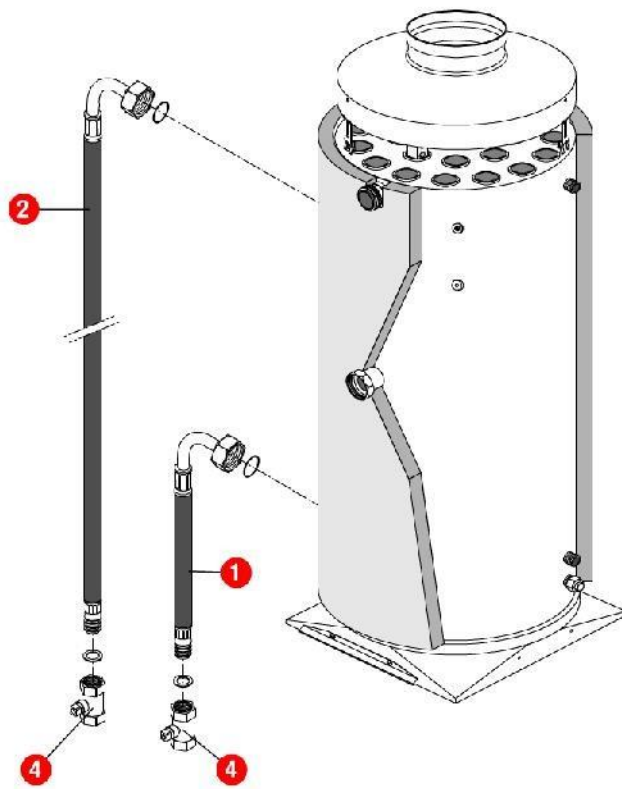

[HYDROMOTRIX TRADITION 23 kW@0806000->]  
04-Circuit gaz

REFERENCE	REF. GTIN	Pièces	N°
F3AA40508	3612890014325	Bloc gaz DN 2000->	01
405301	3612890012048	Chambre comb.sd GL/HM23/TGP23 94.01->	02
F3AA40552	3612890015001	Electrodes AL + ion lg340 2000->	03
F3AA40899	3612890022269	Jeu brûleurs 23 atmo 94.02->	07
220372	3612890015148	Manchon à souder M3/4 -12	08
F3AA40539	3612890014639	Module DN 2000->	09
F3AA41390	3612890036884	Pochette joints gaz + vis bloc gaz TK25/ DN	11
425139	3612890011911	Rampe gaz HM/PREST 00.05->08.06 TRAD	12
440413	3612890011379	Robinet gaz 20x27	13
F3AA40478	3612890013861	Transformation gaz GN HM/HC23 00.05->08.04 TRAD 23 08.06->	15
F3AA40470	3612890013625	Transformation gaz PRO HM/HC 00.05->08.04 TRAD.23 08.06->	17
425142	3612890012260	Tube gaz HM23/TGP23 00.05->08.05	18

[HYDROMOTRIX TRADITION 23 kW@0806000->]  
05-Câblage / Commandes

REFERENCE	REF. GTIN	Pièces	N°
F3AA41084	3612890028858	Bouton satellite radio 1D	01
F3AA40744	3612890018392	Câblage général HM23/32 00.05->	03
F3AA40511	3612890014356	Capteur de pression 2000->	04
F3AA40512	3612890014363	Circulateur 15/5-3 standard 00.06->15.27	05
F3AA40514	3612890014387	CTN à clipper D:20 2000->01.28	06
F3AA40515	3612890014394	CTN à clipper D:23.5 01.29->	08
F3AA40516	3612890014400	CTN à visser 2000->	09
F3AA40519	3612890014431	DAT 2000->	10
F3AA40552	3612890015001	Electrodes AL + ion lg340 2000->	11
F3AA40523	3612890014479	Interrupteur unipolaire à voyant 2000->	12
F3AA41211	3612890032145	Lot fusible 2A 250V (5)	13
F3AA40539	3612890014639	Module DN 2000->	14
F3AA40524	3612890014486	Moteur V4V 2000->	15
250163	3612890012369	Prise coudée câble 1.55m 2000->	16
F3AA40526	3612890014509	Récepteur tête HF 1D 2000->	17
F3AA40528	3612890014523	Satellite amb.radio 1D 2000->	18
F3AA40157	3612890004562	Sécurité de surchauffe 220v 94°C 94.02->	19
F3AA40530	3612890014547	Tableau de bord 1D 2000->	20