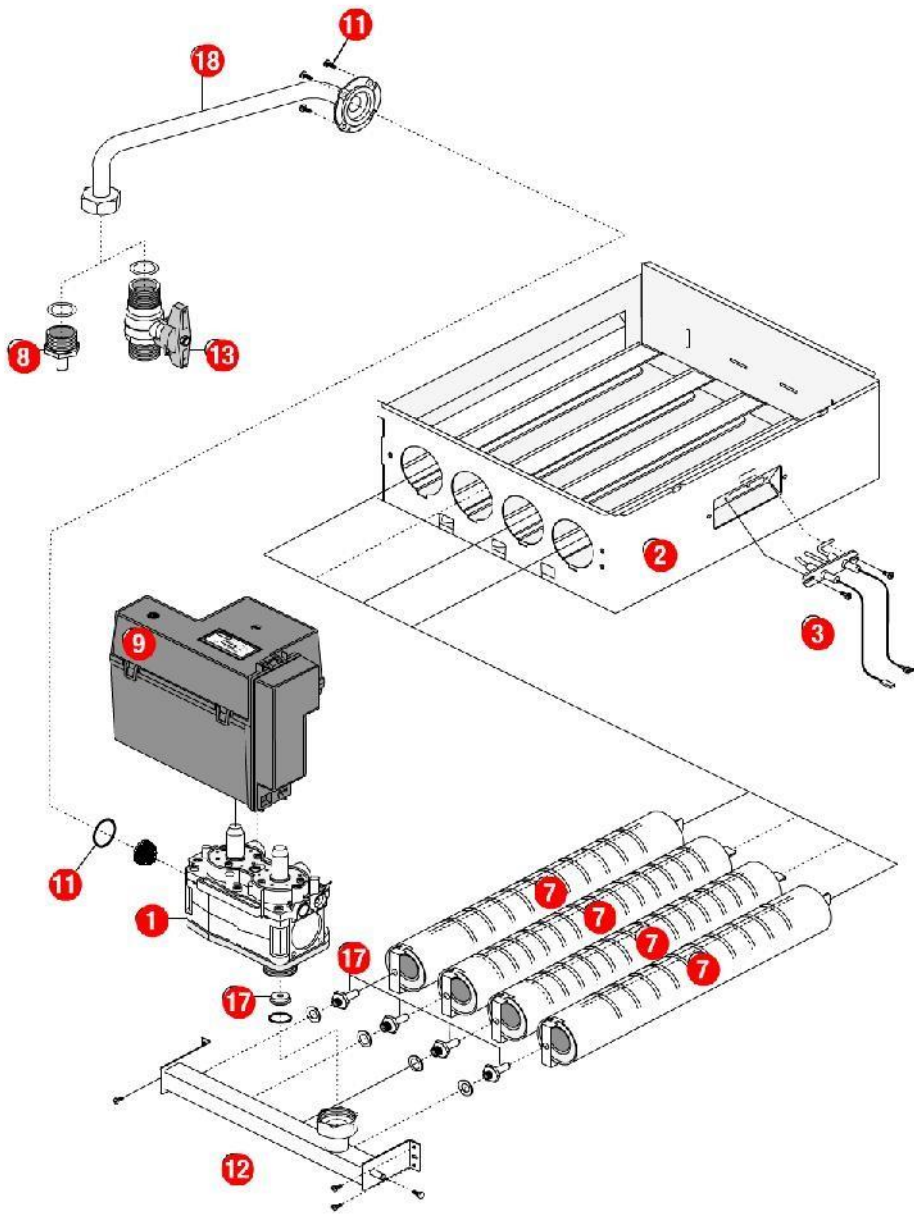

[HYDROMOTRIX TRADITION 23 kW@0806000->]  
01-Carénage

REFERENCE	REF. GTIN	Pièces	N°
430165	3612890003305	Barre accrochage GL/ HV32 HV23 00.06-> TGP 02.13->	01
430456	3612890013090	Barre de rigidité HM23 00.05->08.06 HMCL	02
F3AA40501	3612890014271	Barre tab.de bord HM/V23 00.05->08.04 TRAD.23	03
435128	3612890016602	Châssis HM23 00.05->08.06 HMCL/TRAD.23	04
430455	3612890013083	Côté HM23 00.05->08.06 TRAD.23	06
F3AA40489	3612890014158	Façade HM23 00.05->08.04 TRAD.23	07
F3AA40526	3612890014509	Récepteur tête HF 1D 2000->	08

[HYDROMOTRIX TRADITION 23 kW@0806000->]  
03-Circuit Hydraulique

REFERENCE	REF. GTIN	Pièces	N°
F3AA40511	3612890014356	Capteur de pression 2000->	01
F3AA40437	3612890011775	Cartouche thermos RTA 98->	02
F3AA40512	3612890014363	Circulateur 15/5-3 standard 00.06->15.27	03
F3AA40514	3612890014387	CTN à clipper D:20 2000->01.28	04
F3AA40515	3612890014394	CTN à clipper D:23.5 01.29->	06
F3AA40519	3612890014431	DAT 2000->	07
F3AA40520	3612890014448	Disconnecteur + 1 vanne arrêt 2000->	08
F3AA40524	3612890014486	Moteur V4V 2000->	09
F3AA40540	3612890014646	Pochette de clips + vis 00.05->	10
F3AA40541	3612890014653	Pochette joints 2000->	11
F3AA40525	3612890014493	Purgeur manuel 2000->	12
F3AA40752	3612890018507	Raccord liaison recyclage 2000->	13
F3AA40141	3612890004487	Régulateur débit 10 litres (orange)	14
F3AA40532	3612890014561	RTA 2000->	15
415243	3612890012130	Tube départ chauff.HM23 00.05->08.06 TRAD.23	16
415246	3612890012161	Tube EC HM23 00.05->08.06 HMCL TRAD.23	17
415245	3612890012154	Tube EF HM23 00.05->08.06 HMCL TRAD.23	18
415244	3612890012147	Tube remplissage HM23 00.05->08.06 TRAD.23	19
415242	3612890012123	Tube retour chauff.HM23/TGP23 00.05->08.06 TRAD.23	20
F3AA40736	3612890018231	Vanne 4 voies 03.16->	21
F3AA40535	3612890014592	Vanne 4 voies 2000->03.15	22
F3AA40144	3612890004500	Vanne isolement 3/4 carré	23
F3AA40538	3612890014622	Vanne isolement 3/4 MM + remp. 2000->	24