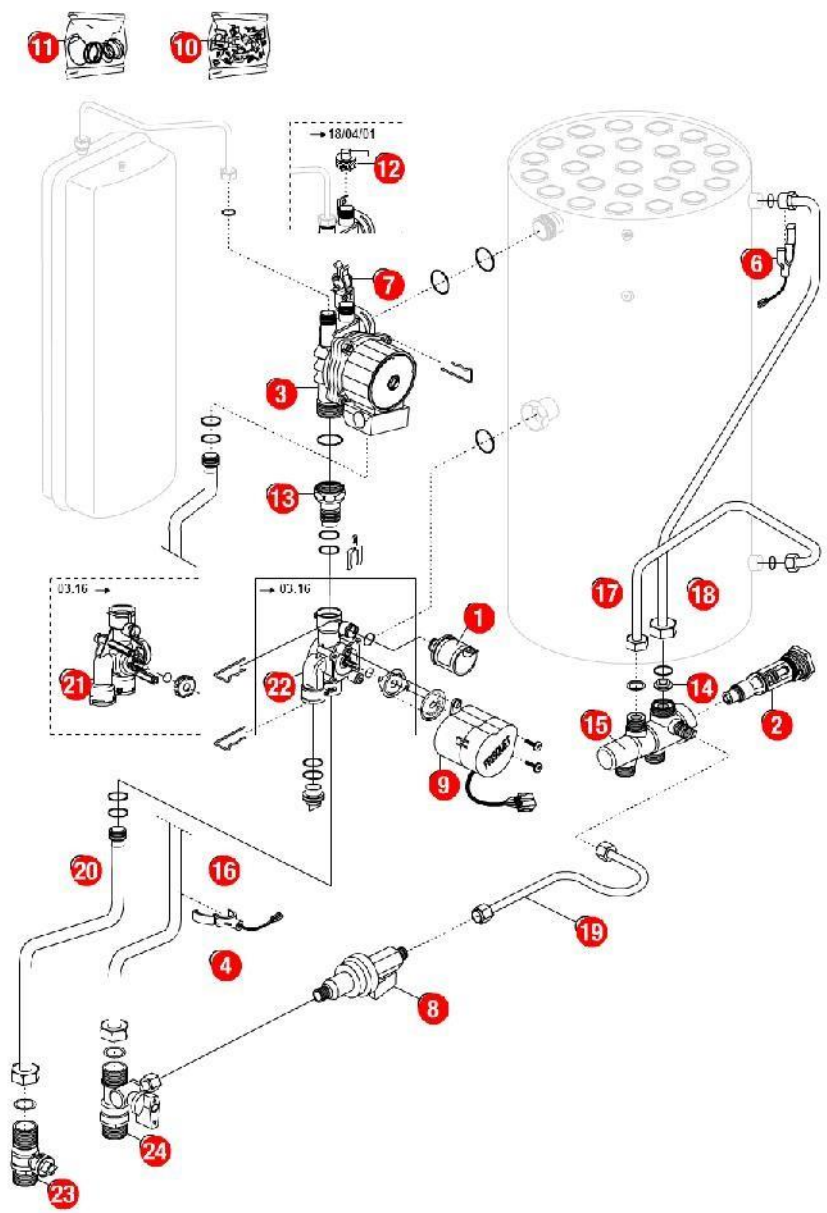

[HYDROMOTRIX TRADITION 23 kW@0806000->]  
01-Carénage

REFERENCE	REF. GTIN	Pièces	N°
430165	3612890003305	Barre accrochage GL/ HV32 HV23 00.06-> TGP 02.13->	01
430456	3612890013090	Barre de rigidité HM23 00.05->08.06 HMCL	02
F3AA40501	3612890014271	Barre tab.de bord HM/V23 00.05->08.04 TRAD.23	03
435128	3612890016602	Châssis HM23 00.05->08.06 HMCL/TRAD.23	04
430455	3612890013083	Côté HM23 00.05->08.06 TRAD.23	06
F3AA40489	3612890014158	Façade HM23 00.05->08.04 TRAD.23	07
F3AA40526	3612890014509	Récepteur tête HF 1D 2000->	08

[HYDROMOTRIX TRADITION 23 kW@0806000->]  
03-Circuit Hydraulique

REFERENCE	REF. GTIN	Pièces	N°
F3AA40511	3612890014356	Capteur de pression 2000->	01
F3AA40437	3612890011775	Cartouche thermos RTA 98->	02
F3AA40512	3612890014363	Circulateur 15/5-3 standard 00.06->15.27	03
F3AA40514	3612890014387	CTN à clipper D:20 2000->01.28	04
F3AA40515	3612890014394	CTN à clipper D:23.5 01.29->	06
F3AA40519	3612890014431	DAT 2000->	07
F3AA40520	3612890014448	Disconnecteur + 1 vanne arrêt 2000->	08
F3AA40524	3612890014486	Moteur V4V 2000->	09
F3AA40540	3612890014646	Pochette de clips + vis 00.05->	10
F3AA40541	3612890014653	Pochette joints 2000->	11
F3AA40525	3612890014493	Purgeur manuel 2000->	12
F3AA40752	3612890018507	Raccord liaison recyclage 2000->	13
F3AA40141	3612890004487	Régulateur débit 10 litres (orange)	14
F3AA40532	3612890014561	RTA 2000->	15
415243	3612890012130	Tube départ chauff.HM23 00.05->08.06 TRAD.23	16
415246	3612890012161	Tube EC HM23 00.05->08.06 HMCL TRAD.23	17
415245	3612890012154	Tube EF HM23 00.05->08.06 HMCL TRAD.23	18
415244	3612890012147	Tube remplissage HM23 00.05->08.06 TRAD.23	19
415242	3612890012123	Tube retour chauff.HM23/TGP23 00.05->08.06 TRAD.23	20
F3AA40736	3612890018231	Vanne 4 voies 03.16->	21
F3AA40535	3612890014592	Vanne 4 voies 2000->03.15	22
F3AA40144	3612890004500	Vanne isolement 3/4 carré	23
F3AA40538	3612890014622	Vanne isolement 3/4 MM + remp. 2000->	24