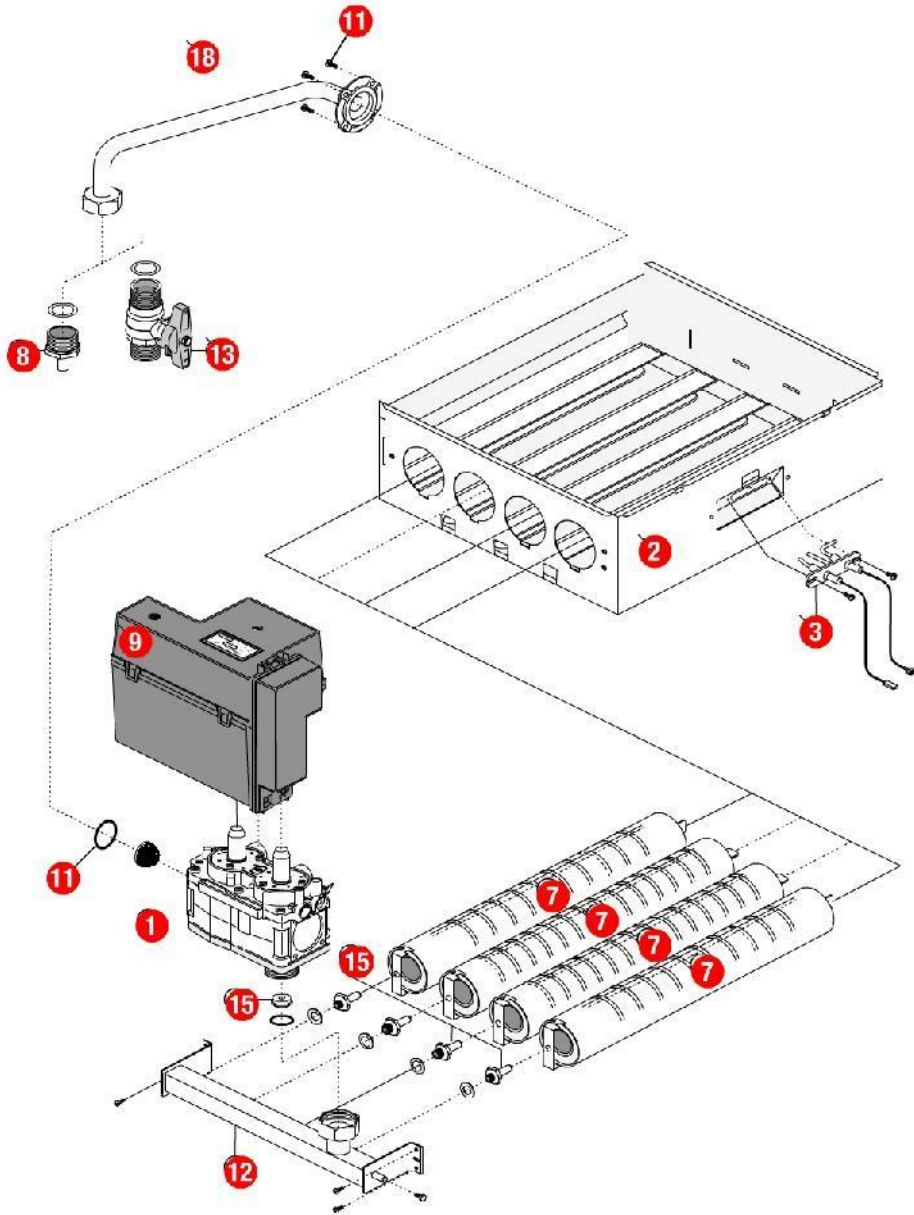

[HYDROMOTRIX TRADITION 32 kW@ 0806000->]
01-Carénage

REFERENCE	REF. GTIN	Pièces	N°
430237		Barre accro.HM32 91.27-> TGP30 94->98(Epuisé)	01
430459	3612890013113	Barre de rigidité HM32 00.07->08.06	02
F3AA40502	3612890014288	Barre tab.de bord HM32 00.07->08.06 TRAD.32	03
435129	3612890016619	Châssis HM32 00.07->08.06	04
430458	3612890013106	Côté HM32 00.07->	06
F3AA40490	3612890014165	Façade HM32 00.07->08.06 TRAD.32	07
F3AA40526	3612890014509	Récepteur tête HF 1D 2000->	08

[HYDROMOTRIX TRADITION 32 kW@ 0806000->]
03-Circuit Hydraulique

REFERENCE	REF. GTIN	Pièces	N°
F3AA40511	3612890014356	Capteur de pression 2000->	01
F3AA40437	3612890011775	Cartouche thermos RTA 98->	02
F3AA40512	3612890014363	Circulateur 15/5-3 standard 00.06->15.27	03
F3AA40514	3612890014387	CTN à clipper D:20 2000->01.28	04
F3AA40515	3612890014394	CTN à clipper D:23.5 01.29->	06
F3AA40519	3612890014431	DAT 2000->	07
F3AA40520	3612890014448	Disconnecteur + 1 vanne arrêt 2000->	08
F3AA40524	3612890014486	Moteur V4V 2000->	09
F3AA40540	3612890014646	Pochette de clips + vis 00.05->	10
F3AA40541	3612890014653	Pochette joints 2000->	11
F3AA40525	3612890014493	Purgeur manuel 2000->	12
F3AA40752	3612890018507	Raccord liaison recyclage 2000->	13
F3AA40241	3612890005958	Régulateur débit 12 litres (rouge)	14
F3AA40532	3612890014561	RTA 2000->	15
415250	3612890012239	Tube départ chauff.HM32 00.07->08.06	16
415252	3612890012253	Tube EC HM32 00.07->08.06	17
415251	3612890012246	Tube EF HM32 00.07->08.06	18
415248	3612890012215	Tube remplissage HM32 00.07->08.06	19
415249	3612890012222	Tube retour chauff.HM32/TGP32 00.07->08.06	20
F3AA40736	3612890018231	Vanne 4 voies 03.16->	21
F3AA40535	3612890014592	Vanne 4 voies 2000->03.15	22
F3AA40536	3612890014608	Vanne isolement 1 MM + remp. 2000->	23
F3AA40537	3612890014615	Vanne isolement 1 MM carré 2000->	24