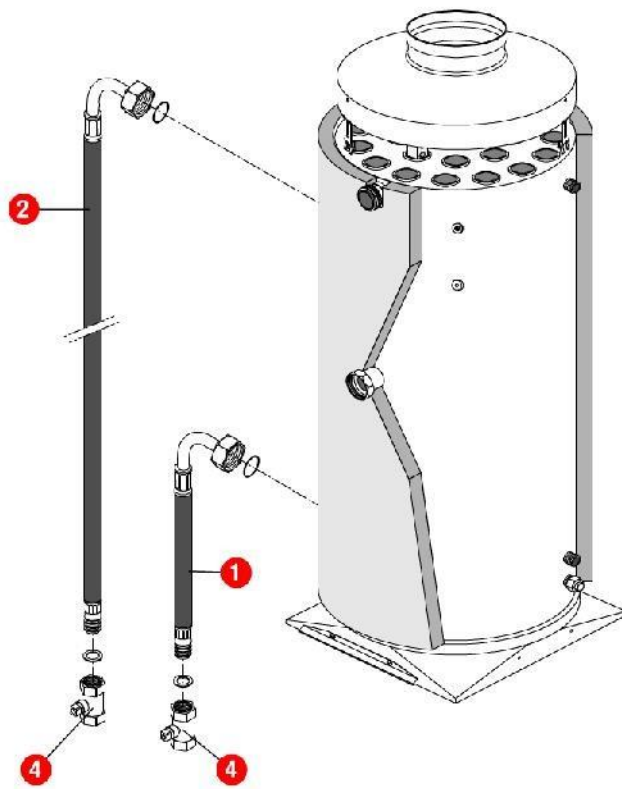

[HYDROMOTRIX TRADITION VMC 23 kW@0806000->]  
04-Circuit gaz

REFERENCE	REF. GTIN	Pièces	N°
F3AA40508	3612890014325	Bloc gaz DN 2000->	01
405301	3612890012048	Chambre comb.sd GL/HM23/TGP23 94.01->	02
F3AA40552	3612890015001	Electrodes AL + ion lg340 2000->	03
F3AA40899	3612890022269	Jeu brûleurs 23 atmo 94.02->	07
220372	3612890015148	Manchon à souder M3/4 -12	08
F3AA40539	3612890014639	Module DN 2000->	09
F3AA41390	3612890036884	Pochette joints gaz + vis bloc gaz TK25/ DN	11
425139	3612890011911	Rampe gaz HM/PREST 00.05->08.06 TRAD	12
440413	3612890011379	Robinet gaz 20x27	13
F3AA40478	3612890013861	Transformation gaz GN HM/HC23 00.05->08.04 TRAD 23 08.06->	15
F3AA40470	3612890013625	Transformation gaz PRO HM/HC 00.05->08.04 TRAD.23 08.06->	17
425142	3612890012260	Tube gaz HM23/TGP23 00.05->08.05	18

[HYDROMOTRIX TRADITION VMC 23 kW@0806000->]  
05-Câblage / Commandes

REFERENCE	REF. GTIN	Pièces	N°
F3AA41084	3612890028858	Bouton satellite radio 1D	01
F3AA40745	3612890018408	Câblage général HM23 VMC 08.21->	03
F3AA40511	3612890014356	Capteur de pression 2000->	04
F3AA40512	3612890014363	Circulateur 15/5-3 standard 00.06->15.27	05
F3AA40515	3612890014394	CTN à clipper D:23.5 01.29->	07
F3AA40516	3612890014400	CTN à visser 2000->	08
F3AA40552	3612890015001	Electrodes AL + ion lg340 2000->	09
F3AA40523	3612890014479	Interrupteur unipolaire à voyant 2000->	10
F3AA41211	3612890032145	Lot fusible 2A 250V (5)	11
F3AA40539	3612890014639	Module DN 2000->	12
F3AA40524	3612890014486	Moteur V4V 2000->	13
250163	3612890012369	Prise coudée câble 1.55m 2000->	14
F3AA40526	3612890014509	Récepteur tête HF 1D 2000->	15
F3AA40528	3612890014523	Satellite amb.radio 1D 2000->	16
F3AA40157	3612890004562	Sécurité de surchauffe 220v 94°C 94.02->	17
F3AA40563	3612890015124	Sécurité VMC 2000->	18
F3AA40530	3612890014547	Tableau de bord 1D 2000->	19