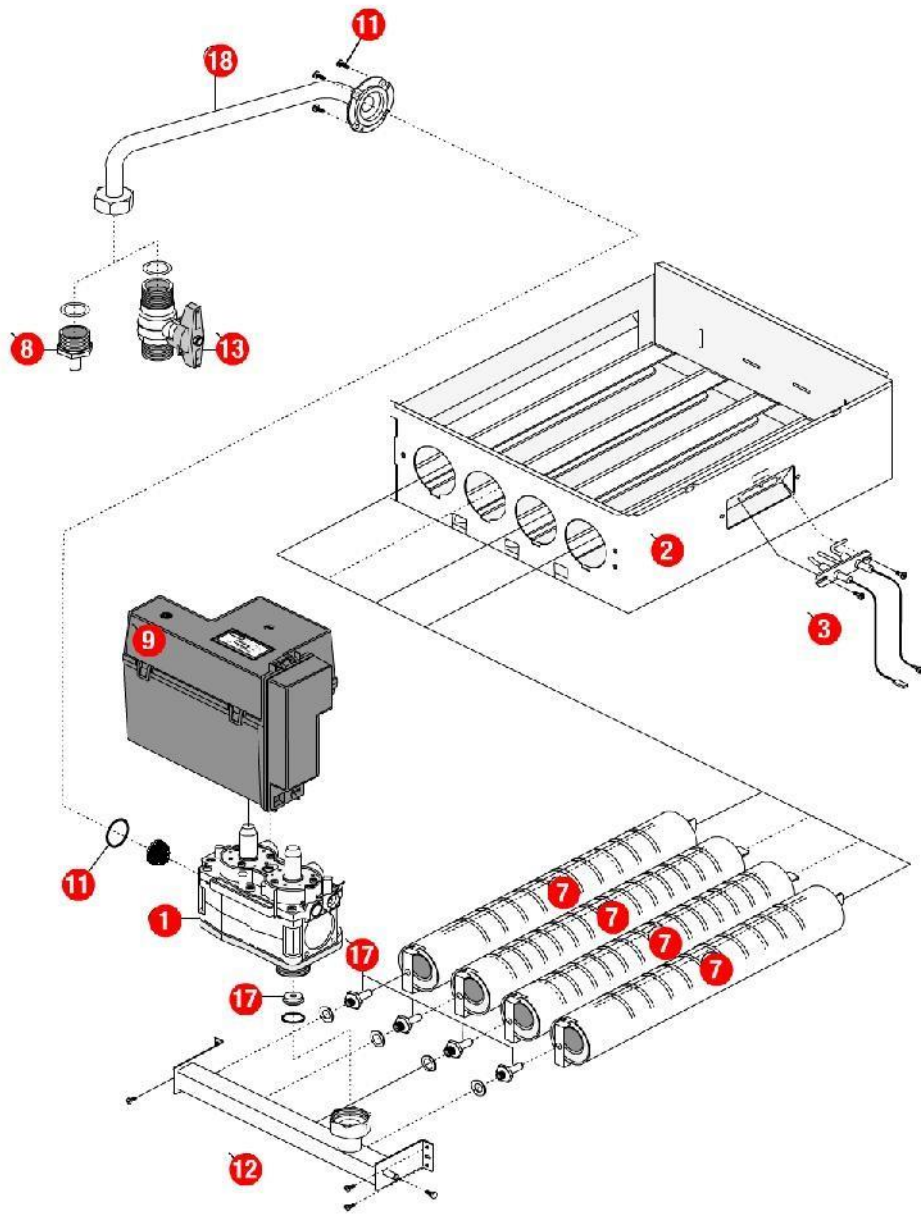

[HYDROMOTRIX TRADITION VMC 23 kW@0806000->]  
01-Carénage

REFERENCE	REF. GTIN	Pièces	N°
430165	3612890003305	Barre accrochage GL/ HV32 HV23 00.06-> TGP 02.13->	01
430456	3612890013090	Barre de rigidité HM23 00.05->08.06 HMCL	02
F3AA40501	3612890014271	Barre tab.de bord HM/V23 00.05->08.04 TRAD.23	03
435128	3612890016602	Châssis HM23 00.05->08.06 HMCL/TRAD.23	04
430455	3612890013083	Côté HM23 00.05->08.06 TRAD.23	06
F3AA40489	3612890014158	Façade HM23 00.05->08.04 TRAD.23	07
F3AA40526	3612890014509	Récepteur tête HF 1D 2000->	08

[HYDROMOTRIX TRADITION VMC 23 kW@0806000->]  
03-Circuit Hydraulique

REFERENCE	REF. GTIN	Pièces	N°
F3AA40511	3612890014356	Capteur de pression 2000->	01
F3AA40437	3612890011775	Cartouche thermos RTA 98->	02
F3AA40512	3612890014363	Circulateur 15/5-3 standard 00.06->15.27	03
F3AA40514	3612890014387	CTN à clipper D:20 2000->01.28	04
F3AA40515	3612890014394	CTN à clipper D:23.5 01.29->	06
F3AA40520	3612890014448	Disconnecteur + 1 vanne arrêt 2000->	07
F3AA40524	3612890014486	Moteur V4V 2000->	08
F3AA40540	3612890014646	Pochette de clips + vis 00.05->	09
F3AA40541	3612890014653	Pochette joints 2000->	10
F3AA40525	3612890014493	Purgeur manuel 2000->	11
F3AA40752	3612890018507	Raccord liaison recyclage 2000->	12
F3AA40141	3612890004487	Régulateur débit 10 litres (orange)	13
F3AA40532	3612890014561	RTA 2000->	14
F3AA40563	3612890015124	Sécurité VMC 2000->	15
415243	3612890012130	Tube départ chauff.HM23 00.05->08.06 TRAD.23	16
415246	3612890012161	Tube EC HM23 00.05->08.06 HMCL TRAD.23	17
415245	3612890012154	Tube EF HM23 00.05->08.06 HMCL TRAD.23	18
415244	3612890012147	Tube remplissage HM23 00.05->08.06 TRAD.23	19
415242	3612890012123	Tube retour chauff.HM23/TGP23 00.05->08.06 TRAD.23	20
F3AA40736	3612890018231	Vanne 4 voies 03.16->	21
F3AA40535	3612890014592	Vanne 4 voies 2000->03.15	22
F3AA40144	3612890004500	Vanne isolement 3/4 carré	23
F3AA40538	3612890014622	Vanne isolement 3/4 MM + remp. 2000->	24