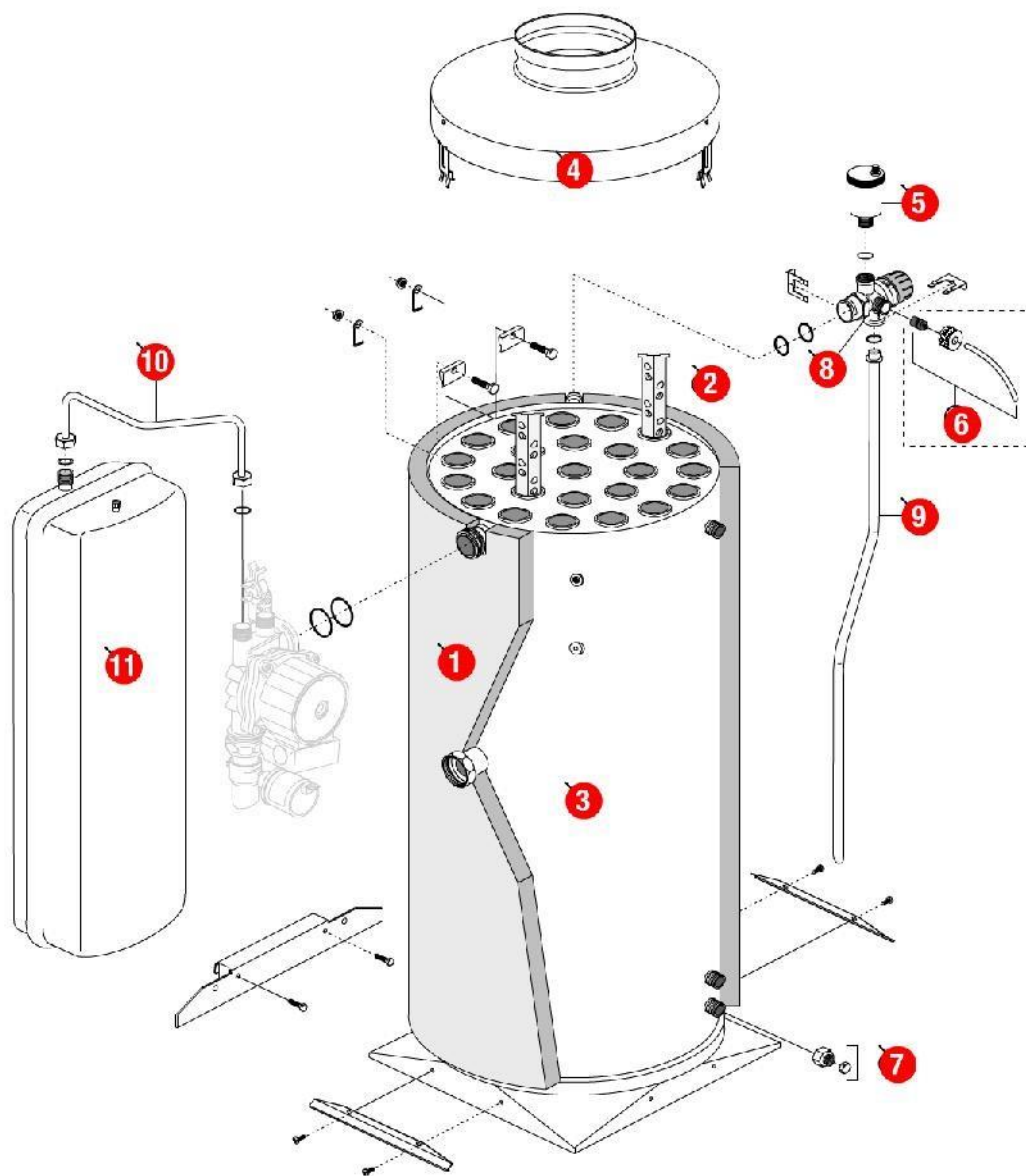

[HYDROMOTRIX TRADITION VMC 23 kW@0806000->]  
01-Carénage

REFERENCE	REF. GTIN	Pièces	N°
430165	3612890003305	Barre accrochage GL/ HV32 HV23 00.06-> TGP 02.13->	01
430456	3612890013090	Barre de rigidité HM23 00.05->08.06 HMCL	02
F3AA40501	3612890014271	Barre tab.de bord HM/V23 00.05->08.04 TRAD.23	03
435128	3612890016602	Châssis HM23 00.05->08.06 HMCL/TRAD.23	04
430455	3612890013083	Côté HM23 00.05->08.06 TRAD.23	06
F3AA40489	3612890014158	Façade HM23 00.05->08.04 TRAD.23	07
F3AA40526	3612890014509	Récepteur tête HF 1D 2000->	08

[HYDROMOTRIX TRADITION VMC 23 kW@0806000->]  
03-Circuit Hydraulique

REFERENCE	REF. GTIN	Pièces	N°
F3AA40511	3612890014356	Capteur de pression 2000->	01
F3AA40437	3612890011775	Cartouche thermos RTA 98->	02
F3AA40512	3612890014363	Circulateur 15/5-3 standard 00.06->15.27	03
F3AA40514	3612890014387	CTN à clipper D:20 2000->01.28	04
F3AA40515	3612890014394	CTN à clipper D:23.5 01.29->	06
F3AA40520	3612890014448	Disconnecteur + 1 vanne arrêt 2000->	07
F3AA40524	3612890014486	Moteur V4V 2000->	08
F3AA40540	3612890014646	Pochette de clips + vis 00.05->	09
F3AA40541	3612890014653	Pochette joints 2000->	10
F3AA40525	3612890014493	Purgeur manuel 2000->	11
F3AA40752	3612890018507	Raccord liaison recyclage 2000->	12
F3AA40141	3612890004487	Régulateur débit 10 litres (orange)	13
F3AA40532	3612890014561	RTA 2000->	14
F3AA40563	3612890015124	Sécurité VMC 2000->	15
415243	3612890012130	Tube départ chauff.HM23 00.05->08.06 TRAD.23	16
415246	3612890012161	Tube EC HM23 00.05->08.06 HMCL TRAD.23	17
415245	3612890012154	Tube EF HM23 00.05->08.06 HMCL TRAD.23	18
415244	3612890012147	Tube remplissage HM23 00.05->08.06 TRAD.23	19
415242	3612890012123	Tube retour chauff.HM23/TGP23 00.05->08.06 TRAD.23	20
F3AA40736	3612890018231	Vanne 4 voies 03.16->	21
F3AA40535	3612890014592	Vanne 4 voies 2000->03.15	22
F3AA40144	3612890004500	Vanne isolement 3/4 carré	23
F3AA40538	3612890014622	Vanne isolement 3/4 MM + remp. 2000->	24