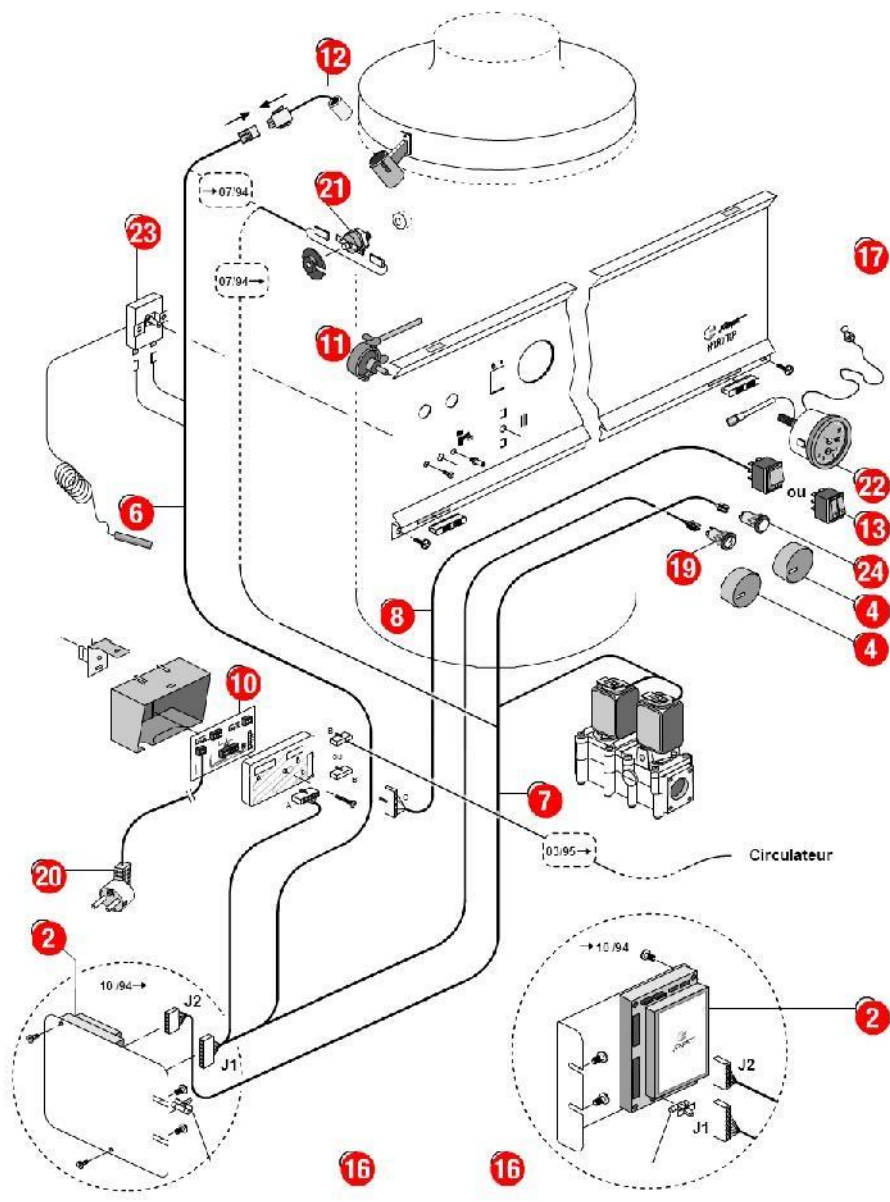

[TGPSOL 23 kW IF@9402000->9819000]  
03-Circuit Hydraulique

REFERENCE	REF. GTIN	Pièces	N°
F3AA40021	3612890003923	Clapet thermostatique 60°C+jts (Mixte) ->2000	01
F3AA40764	3612890018798	Commande vanne 3 voies TGPS 94.02->98.18	03
F3AA40293	3612890007617	Pochette joints ts modèles (sauf HC) 88->2000 HMCL/HVCL	04
F3AA40141	3612890004487	Régulateur débit 10 litres (orange)	05
F3AA40232	3612890005866	RTA ->2000	06
410084		Té départ chauffage TGPS/HM45 91.36->00.11 (Epuisé)	07
415199	3612890008447	Tube EC TGPS23 94.02->98.18	08
415172	3612890006931	Tube EF TGPS23 94.02->95.08	09
415197	3612890008423	Tube EF TGPS23 95.10->98.18	10
410073	3612890002025	Tube recyclage lg320 TGPS->98.18	11
F3AA40263	3612890006177	Vanne 3 voies TGPS+HC 91.21->00.08	12
F3AA40537	3612890014615	Vanne isolement 1 MM carré 2000->	14

[TGPSOL 23 kW IF@9402000->9819000]  
04-Circuit gaz

REFERENCE	REF. GTIN	Pièces	N°
F3AA40432	3612890011720	Bloc gaz TK25 sauf ventouse	01
F3AA40159	3612890004579	Bobine EV pour bloc TK25 + clip	02
405301	3612890012048	Chambre comb.sd GL/HM23/TGP23 94.01->	03
F3AA40277	3612890006559	Electrodes AL + ion 93.26->2000	04
F3AA40899	3612890022269	Jeu brûleurs 23 atmo 94.02->	08
220372	3612890015148	Manchon à souder M3/4 -12	09
F3AA41390	3612890036884	Pochette joints gaz + vis bloc gaz TK25/ DN	11
425076	3612890006955	Rampe gaz 23/32 94.02->00.05 HMCL/HCCL	12
440413	3612890011379	Robinet gaz 20x27	13
F3AA40296	3612890007655	Transformation gaz GN TGP/TGPS23 94.02->99.03	15
F3AA40283	3612890007532	Transformation gaz PRO GL/TGP/HC94.01->00.05.HV/HCV97.23->00.05	17
425096	3612890008478	Tube gaz extérieur TGPS 95.10->98.18	18
425081		Tube gaz intérieur TGPS 94.02->95.08 (Epuisé)	19
425095	3612890008461	Tube gaz intérieur TGPS 95.10->98.18	20