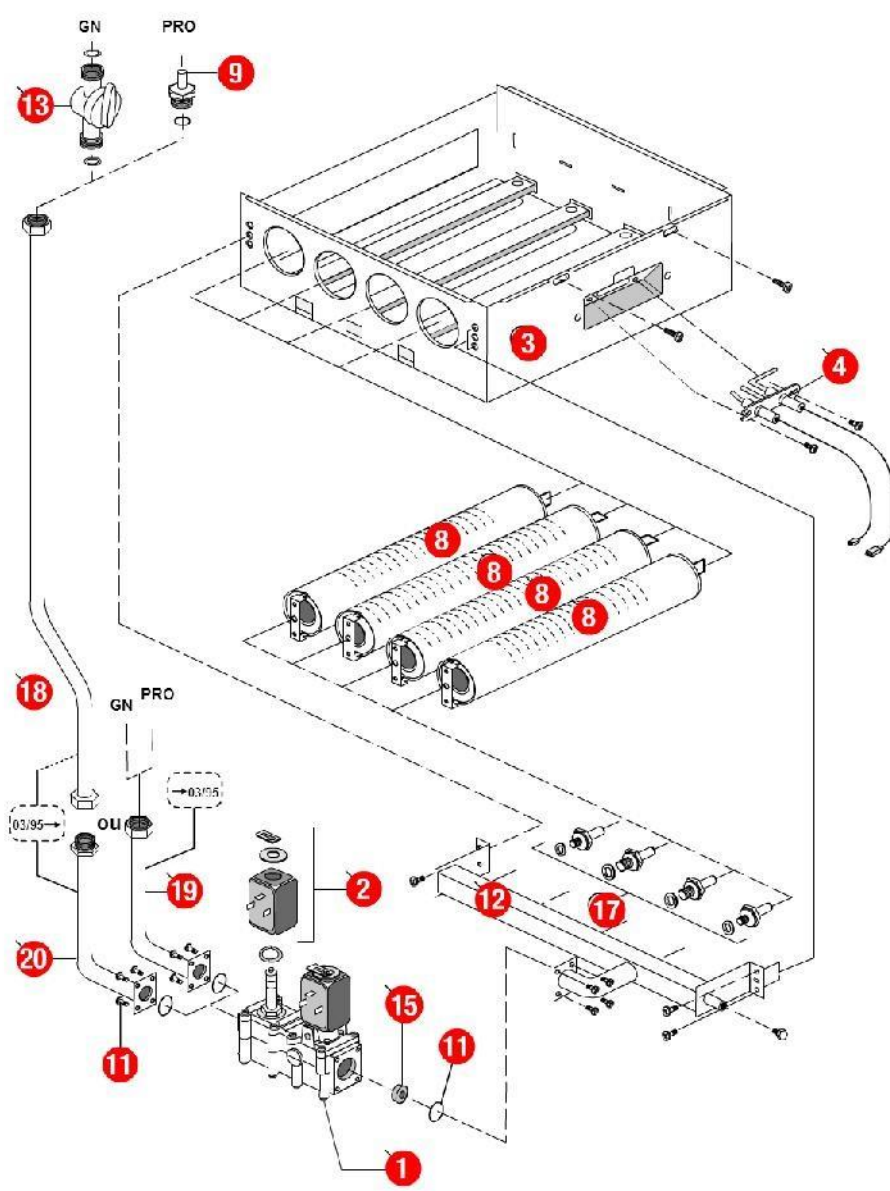

[TGPSOL 23 kW IF@9402000->9819000]  
01-Carénage

REFERENCE	REF. GTIN	Pièces	N°
F3AA40262		Châssis TGPSOL23 91.21->98.18(Epuisé)	01
430142	3612890003220	Côté TGPSOL 88.12->98.18	03
430143	3612890003237	Dessus TGPSOL 88.12->98.18	04
F3AA41043	3612890025758	Pied réglable PREST./UPEC x4	05
F3AA40180	3612890004746	Porte TGPSOL 88.12->95.08	06
430333	3612890008485	Porte TGPSOL 95.09->98.18	07

[TGPSOL 23 kW IF@9402000->9819000]  
02-Corps de chauffe

REFERENCE	REF. GTIN	Pièces	N°
450073	3612890013366	Calorifuge corps de chauffe PREST/TGP23 00.14->	01
400451	3612890012024	Chicane PREST/UTM50	02
405244	3612890006818	Corps de chauffe + Calorifuge/joints TGP23 Mixte/C.S 94.02->99.03	03
405143	3612890001745	Coupe tirage 300x125 (23kW)	04
F3AA40275	3612890006535	DAT 90.21->2000	05
F3AA40797	3612890019559	Purgeur manuel rotatif 94->2000	06
F3AA40790	3612890019481	Robinet de vidange 88.02->	07
F3AA40048	3612890004012	Soupape MF 15x21 équerre ->2000	08

[TGPSOL 23 kW IF@9402000->9819000]  
03-Circuit Hydraulique

REFERENCE	REF. GTIN	Pièces	N°
F3AA40021	3612890003923	Clapet thermostatique 60°C+jts (Mixte) ->2000	01
F3AA40764	3612890018798	Commande vanne 3 voies TGPS 94.02->98.18	03
F3AA40293	3612890007617	Pochette joints ts modèles (sauf HC) 88->2000 HMCL/HVCL	04
F3AA40141	3612890004487	Régulateur débit 10 litres (orange)	05
F3AA40232	3612890005866	RTA ->2000	06
410084		Té départ chauffage TGPS/HM45 91.36->00.11 (Epuisé)	07
415199	3612890008447	Tube EC TGPS23 94.02->98.18	08
415172	3612890006931	Tube EF TGPS23 94.02->95.08	09
415197	3612890008423	Tube EF TGPS23 95.10->98.18	10
410073	3612890002025	Tube recyclage lg320 TGPS->98.18	11
F3AA40263	3612890006177	Vanne 3 voies TGPS+HC 91.21->00.08	12
F3AA40537	3612890014615	Vanne isolement 1 MM carré 2000->	14