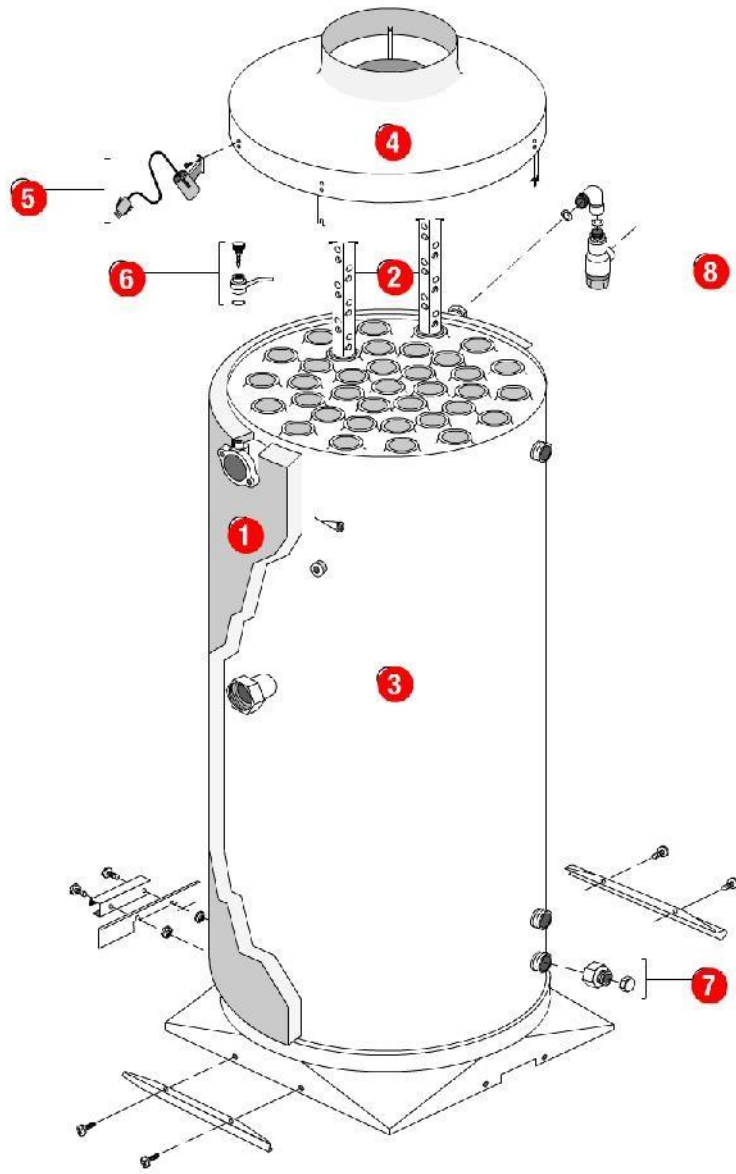

[TGPSOL 23 kW IF@9402000->9819000]  
01-Carénage

REFERENCE	REF. GTIN	Pièces	N°
F3AA40262		Châssis TGPSOL23 91.21->98.18(Epuisé)	01
430142	3612890003220	Côté TGPSOL 88.12->98.18	03
430143	3612890003237	Dessus TGPSOL 88.12->98.18	04
F3AA41043	3612890025758	Pied réglable PREST./UPEC x4	05
F3AA40180	3612890004746	Porte TGPSOL 88.12->95.08	06
430333	3612890008485	Porte TGPSOL 95.09->98.18	07

[TGPSOL 23 kW IF@9402000->9819000]  
02-Corps de chauffe

REFERENCE	REF. GTIN	Pièces	N°
450073	3612890013366	Calorifuge corps de chauffe PREST/TGP23 00.14->	01
400451	3612890012024	Chicane PREST/UTM50	02
405244	3612890006818	Corps de chauffe + Calorifuge/joints TGP23 Mixte/C.S 94.02->99.03	03
405143	3612890001745	Coupe tirage 300x125 (23kW)	04
F3AA40275	3612890006535	DAT 90.21->2000	05
F3AA40797	3612890019559	Purgeur manuel rotatif 94->2000	06
F3AA40790	3612890019481	Robinet de vidange 88.02->	07
F3AA40048	3612890004012	Soupape MF 15x21 équerre ->2000	08

[TGPSOL 23 kW IF@9402000->9819000]  
03-Circuit Hydraulique

REFERENCE	REF. GTIN	Pièces	N°
F3AA40021	3612890003923	Clapet thermostatique 60°C+jts (Mixte) ->2000	01
F3AA40764	3612890018798	Commande vanne 3 voies TGPS 94.02->98.18	03
F3AA40293	3612890007617	Pochette joints ts modèles (sauf HC) 88->2000 HMCL/HVCL	04
F3AA40141	3612890004487	Régulateur débit 10 litres (orange)	05
F3AA40232	3612890005866	RTA ->2000	06
410084		Té départ chauffage TGPS/HM45 91.36->00.11 (Epuisé)	07
415199	3612890008447	Tube EC TGPS23 94.02->98.18	08
415172	3612890006931	Tube EF TGPS23 94.02->95.08	09
415197	3612890008423	Tube EF TGPS23 95.10->98.18	10
410073	3612890002025	Tube recyclage lg320 TGPS->98.18	11
F3AA40263	3612890006177	Vanne 3 voies TGPS+HC 91.21->00.08	12
F3AA40537	3612890014615	Vanne isolement 1 MM carré 2000->	14