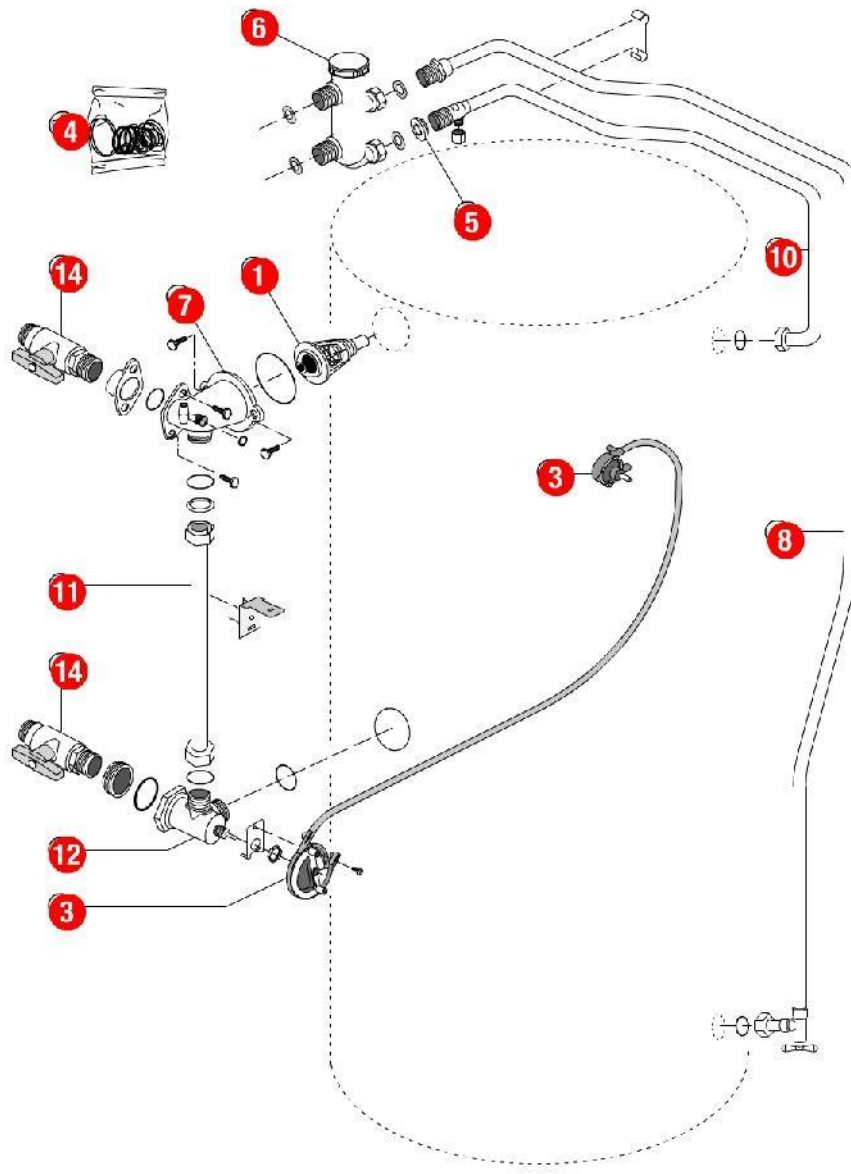

[TGPSOL 23 kW IF@9402000->9819000]  
01-Carénage

REFERENCE	REF. GTIN	Pièces	N°
F3AA40262		Châssis TGPSOL23 91.21->98.18(Epuisé)	01
430142	3612890003220	Côté TGPSOL 88.12->98.18	03
430143	3612890003237	Dessus TGPSOL 88.12->98.18	04
F3AA41043	3612890025758	Pied réglable PREST./UPEC x4	05
F3AA40180	3612890004746	Porte TGPSOL 88.12->95.08	06
430333	3612890008485	Porte TGPSOL 95.09->98.18	07

[TGPSOL 23 kW IF@9402000->9819000]  
03-Circuit Hydraulique

REFERENCE	REF. GTIN	Pièces	N°
F3AA40021	3612890003923	Clapet thermostatique 60°C+jts (Mixte) ->2000	01
F3AA40764	3612890018798	Commande vanne 3 voies TGPS 94.02->98.18	03
F3AA40293	3612890007617	Pochette joints ts modèles (sauf HC) 88->2000 HMCL/HVCL	04
F3AA40141	3612890004487	Régulateur débit 10 litres (orange)	05
F3AA40232	3612890005866	RTA ->2000	06
410084		Té départ chauffage TGPS/HM45 91.36->00.11 (Epuisé)	07
415199	3612890008447	Tube EC TGPS23 94.02->98.18	08
415172	3612890006931	Tube EF TGPS23 94.02->95.08	09
415197	3612890008423	Tube EF TGPS23 95.10->98.18	10
410073	3612890002025	Tube recyclage lg320 TGPS->98.18	11
F3AA40263	3612890006177	Vanne 3 voies TGPS+HC 91.21->00.08	12
F3AA40537	3612890014615	Vanne isolement 1 MM carré 2000->	14