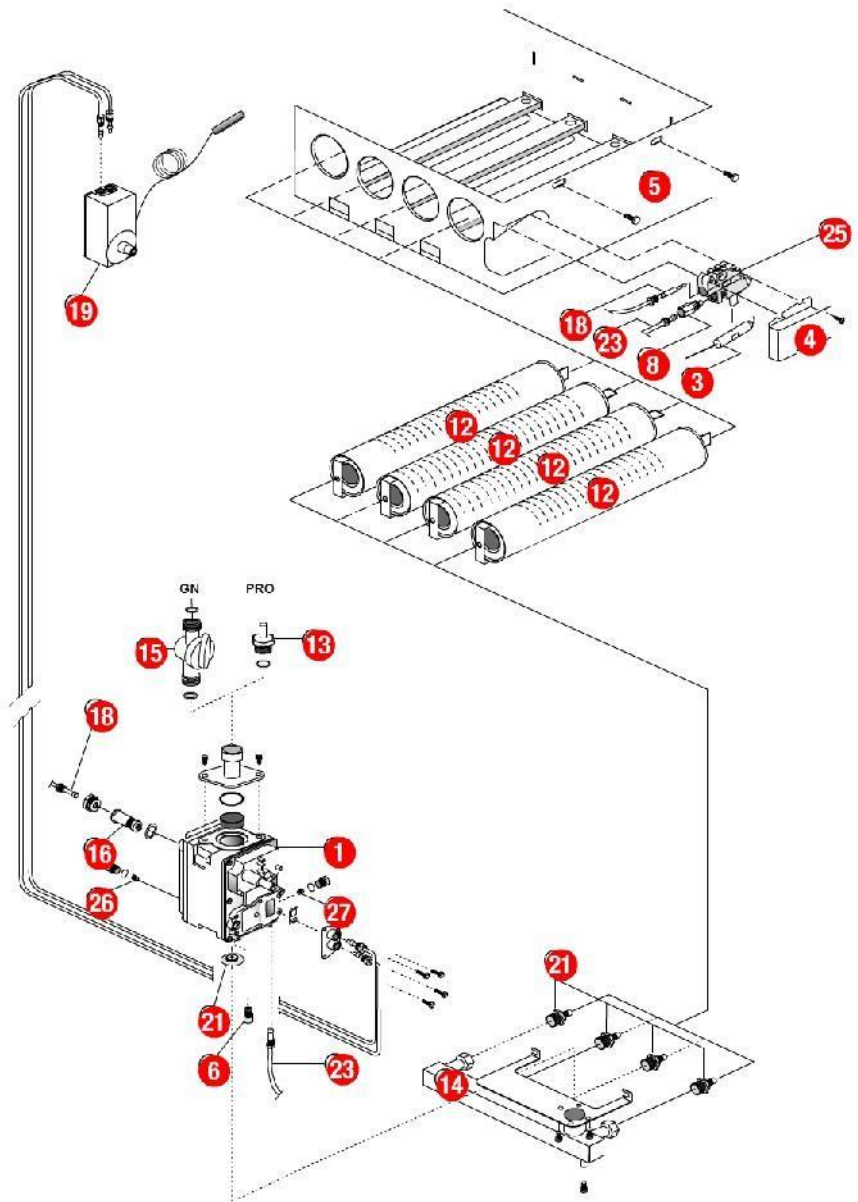

[TGPSOL 30 kW@8807072->9116816]  
01-Carénage

REFERENCE	REF. GTIN	Pièces	N°
430142	3612890003220	Côté TGPSOL 88.12->98.18	02
430143	3612890003237	Dessus TGPSOL 88.12->98.18	03
F3AA41043	3612890025758	Pied réglable PREST./UPEC x4	04
F3AA40180	3612890004746	Porte TGPSOL 88.12->95.08	05

[TGPSOL 30 kW@8807072->9116816]  
02-Corps de chauffe

REFERENCE	REF. GTIN	Pièces	N°
450054		Calorifuge corps de chauffe TGP30 94->98 (Epuisé)	01
400451	3612890012024	Chicane PREST/UTM50	02
405170	3612890001806	Corps de chauffe + Calorifuge/joints TGP30 Mixte 87.15->94.00	03
405282	3612890010242	Corps de chauffe + Calorifuge/joints TGP30 Mixte/C.S 87.15->91.16	04
405141	3612890001738	Coupe tirage 340x139 (32kW)	05
440158	3612890003657	Purgeur à volant 1/8 manuel ->93	06
F3AA40790	3612890019481	Robinet de vidange 88.02->	07
F3AA40048	3612890004012	Soupape MF 15x21 équerre ->2000	08

[TGPSOL 30 kW@8807072->9116816]  
**03-Circuit Hydraulique**

REFERENCE	REF. GTIN	Pièces	N°
440150	3612890003626	Biellette de cde V3V	01
F3AA40088	3612890004234	Clapet thermostatique 47°C+jts (C.S) ->90 (Epuisé)	02
F3AA40021	3612890003923	Clapet thermostatique 60°C+jts (Mixte) ->2000	03
F3AA40267	3612890006283	Commande vanne 3 voies TGPS 88.12->94.00	04
F3AA40293	3612890007617	Pochette joints ts modèles (sauf HC) 88->2000 HMCL/HVCL	05
F3AA40080	3612890004166	Robinet sanitaire 15x21 + joints	06
F3AA40232	3612890005866	RTA ->2000	07
410072		Té départ TGP sol 88->91 (Epuisé)	08
415083	3612890002315	Tube EC TGPS30 88.15->94.00	09
415084		Tube EF TGPS30 88.15->91.20 (Epuisé)	10
410073	3612890002025	Tube recyclage lg320 TGPS->98.18	11
F3AA40041	3612890003978	Vanne 3 voies HM 78->88 TGPS 88.12->91.20	12
F3AA40079		Vanne isolement + joints 82->93 (Epuisé)	14