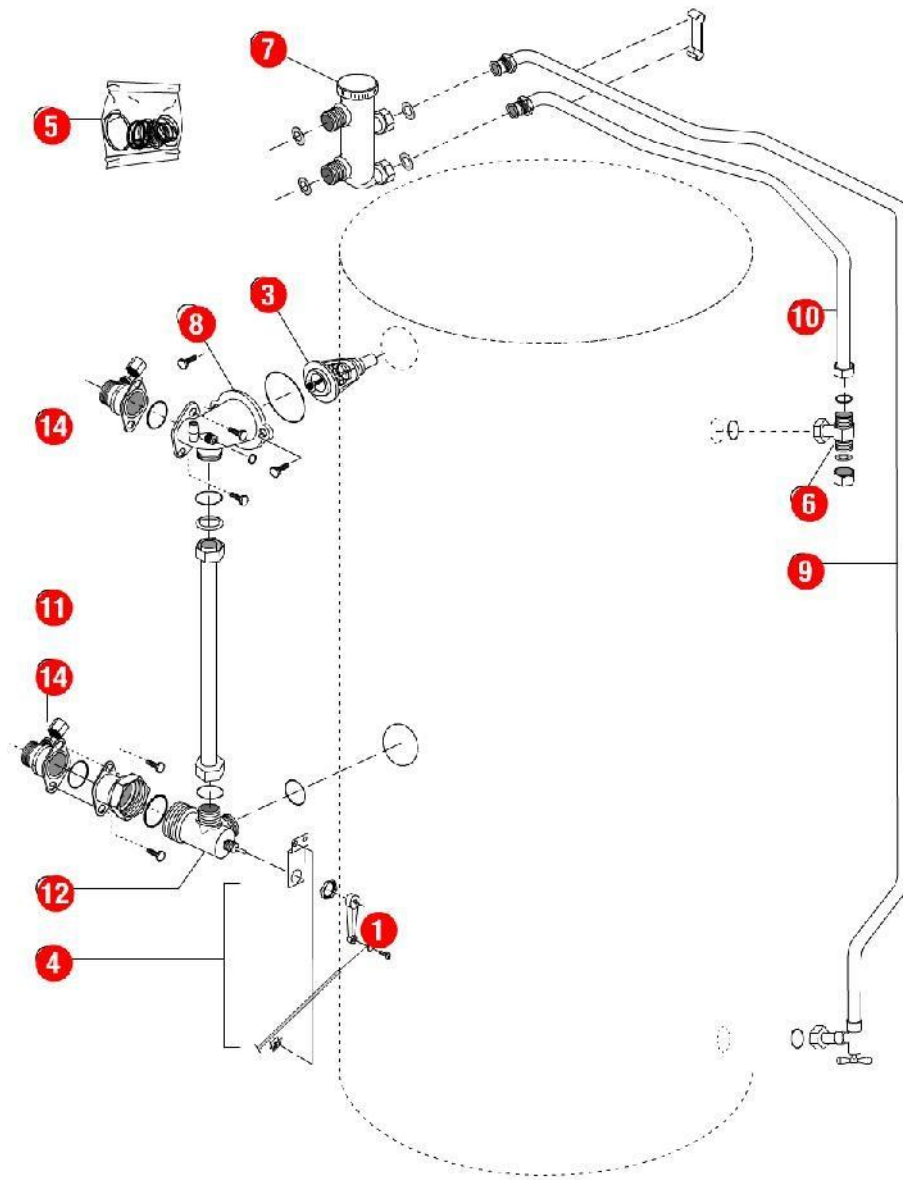

[TGPSOL 30 kW@8807072->9116816]  
01-Carénage

REFERENCE	REF. GTIN	Pièces	N°
430142	3612890003220	Côté TGPSOL 88.12->98.18	02
430143	3612890003237	Dessus TGPSOL 88.12->98.18	03
F3AA41043	3612890025758	Pied réglable PREST./UPEC x4	04
F3AA40180	3612890004746	Porte TGPSOL 88.12->95.08	05

[TGPSOL 30 kW@8807072->9116816]  
02-Corps de chauffe

REFERENCE	REF. GTIN	Pièces	N°
450054		Calorifuge corps de chauffe TGP30 94->98 (Epuisé)	01
400451	3612890012024	Chicane PREST/UTM50	02
405170	3612890001806	Corps de chauffe + Calorifuge/joints TGP30 Mixte 87.15->94.00	03
405282	3612890010242	Corps de chauffe + Calorifuge/joints TGP30 Mixte/C.S 87.15->91.16	04
405141	3612890001738	Coupe tirage 340x139 (32kW)	05
440158	3612890003657	Purgeur à volant 1/8 manuel ->93	06
F3AA40790	3612890019481	Robinet de vidange 88.02->	07
F3AA40048	3612890004012	Soupape MF 15x21 équerre ->2000	08

[TGPSOL 30 kW@8807072->9116816]  
**03-Circuit Hydraulique**

REFERENCE	REF. GTIN	Pièces	N°
440150	3612890003626	Biellette de cde V3V	01
F3AA40088	3612890004234	Clapet thermostatique 47°C+jts (C.S) ->90 (Epuisé)	02
F3AA40021	3612890003923	Clapet thermostatique 60°C+jts (Mixte) ->2000	03
F3AA40267	3612890006283	Commande vanne 3 voies TGPS 88.12->94.00	04
F3AA40293	3612890007617	Pochette joints ts modèles (sauf HC) 88->2000 HMCL/HVCL	05
F3AA40080	3612890004166	Robinet sanitaire 15x21 + joints	06
F3AA40232	3612890005866	RTA ->2000	07
410072		Té départ TGP sol 88->91 (Epuisé)	08
415083	3612890002315	Tube EC TGPS30 88.15->94.00	09
415084		Tube EF TGPS30 88.15->91.20 (Epuisé)	10
410073	3612890002025	Tube recyclage lg320 TGPS->98.18	11
F3AA40041	3612890003978	Vanne 3 voies HM 78->88 TGPS 88.12->91.20	12
F3AA40079		Vanne isolement + joints 82->93 (Epuisé)	14