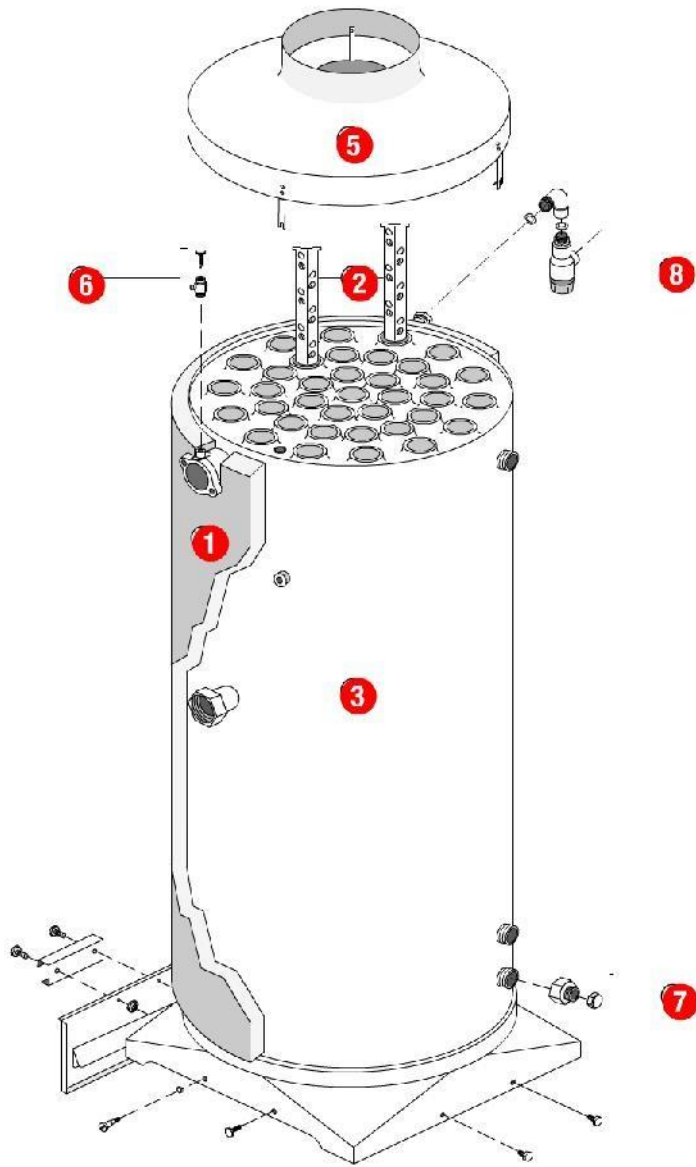

[TGPSOL 30 kW@8807072->9116816]  
01-Carénage

REFERENCE	REF. GTIN	Pièces	N°
430142	3612890003220	Côté TGPSOL 88.12->98.18	02
430143	3612890003237	Dessus TGPSOL 88.12->98.18	03
F3AA41043	3612890025758	Pied réglable PREST./UPEC x4	04
F3AA40180	3612890004746	Porte TGPSOL 88.12->95.08	05

[TGPSOL 30 kW@8807072->9116816]  
**03-Circuit Hydraulique**

REFERENCE	REF. GTIN	Pièces	N°
440150	3612890003626	Biellette de cde V3V	01
F3AA40088	3612890004234	Clapet thermostatique 47°C+jts (C.S) ->90 (Epuisé)	02
F3AA40021	3612890003923	Clapet thermostatique 60°C+jts (Mixte) ->2000	03
F3AA40267	3612890006283	Commande vanne 3 voies TGPS 88.12->94.00	04
F3AA40293	3612890007617	Pochette joints ts modèles (sauf HC) 88->2000 HMCL/HVCL	05
F3AA40080	3612890004166	Robinet sanitaire 15x21 + joints	06
F3AA40232	3612890005866	RTA ->2000	07
410072		Té départ TGP sol 88->91 (Epuisé)	08
415083	3612890002315	Tube EC TGPS30 88.15->94.00	09
415084		Tube EF TGPS30 88.15->91.20 (Epuisé)	10
410073	3612890002025	Tube recyclage lg320 TGPS->98.18	11
F3AA40041	3612890003978	Vanne 3 voies HM 78->88 TGPS 88.12->91.20	12
F3AA40079		Vanne isolement + joints 82->93 (Epuisé)	14