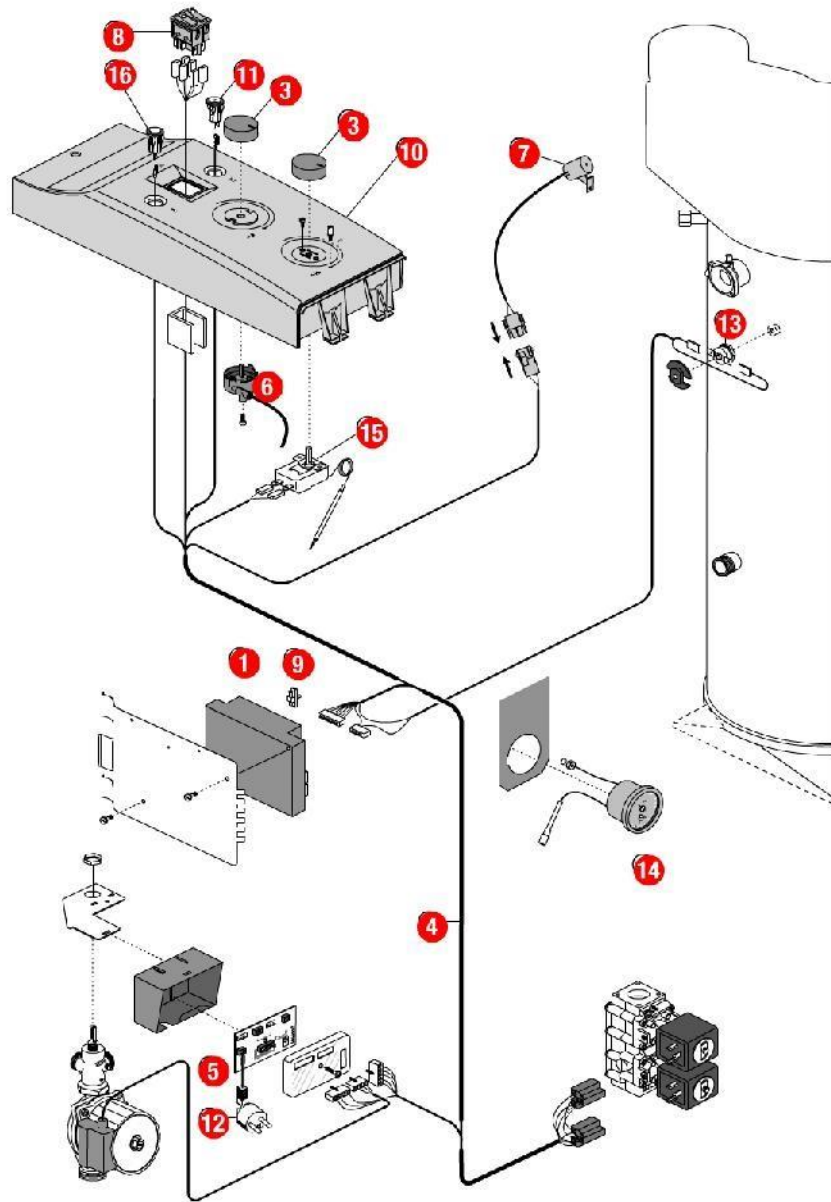

[PRESTIGE 30 kW@9819000->0014000]  
03-Circuit Hydraulique

REFERENCE	REF. GTIN	Pièces	N°
F3AA40437	3612890011775	Cartouche thermos RTA 98->	01
F3AA40288	3612890007587	Circulateur 33x42 standard ->15.30	02
F3AA40021	3612890003923	Clapet thermostatique 60°C+jts (Mixte) ->2000	03
F3AA40762	3612890018774	Commande vanne 3 voies PREST.98.19->00.13	04
F3AA40443	3612890012840	Dégommeur + joint (GRUNDFOS)	05
F3AA40163	3612890004630	Dégommeur + joint (WILO)	06
F3AA41249	3612890033456	Lot écrou pal (5)	07
410107	3612890008805	Pièce départ chauffage GL/HV 96.03->00.04	08
F3AA40293	3612890007617	Pochette joints ts modèles (sauf HC) 88->2000 HMCL/HVCL	09
F3AA40241	3612890005958	Régulateur débit 12 litres (rouge)	10
F3AA40232	3612890005866	RTA ->2000	11
440310	3612890007228	Support arrêt gaine 94->	12
415231	3612890010815	Tube départ chauf.PREST23/30 98.19->00.13	13
415233	3612890010839	Tube EC PREST23/30 98.19->00.13	14
415232	3612890010822	Tube EF PREST23/30 98.19->00.13	15
415234	3612890010846	Tube retour chauf.PREST23/30 98.19->00.13	16
F3AA40112	3612890004326	Vanne 3 voies TGP/HM88->00.04	17
F3AA40537	3612890014615	Vanne isolement 1 MM carré 2000->	19

[PRESTIGE 30 kW@9819000->0014000]  
04-Circuit gaz

REFERENCE	REF. GTIN	Pièces	N°
F3AA40432	3612890011720	Bloc gaz TK25 sauf ventouse	01
F3AA40159	3612890004579	Bobine EV pour bloc TK25 + clip	02
405302	3612890012055	Chambre comb.sd HM32/TGP30 94.02->08.06	03
F3AA40277	3612890006559	Electrodes AL + ion 93.26->2000	04
F3AA40908	3612890022344	Jeu brûleurs 30/32 atmo.94.02->	08
220372	3612890015148	Manchon à souder M3/4 -12	09
F3AA41390	3612890036884	Pochette joints gaz + vis bloc gaz TK25/ DN	11
220329		Raccord à souder GN M26x34-22	12
425128	3612890010860	Rampe gaz PREST 98.19->00.13	13
F3AA40414	3612890011348	Transformation gaz GN PREST30 98.19->00.13	15
F3AA40411	3612890011317	Transformation gaz PRO PREST30 98.19->00.13	17
425129	3612890010976	Tube gaz PREST.23/30 98.19->00.13	18