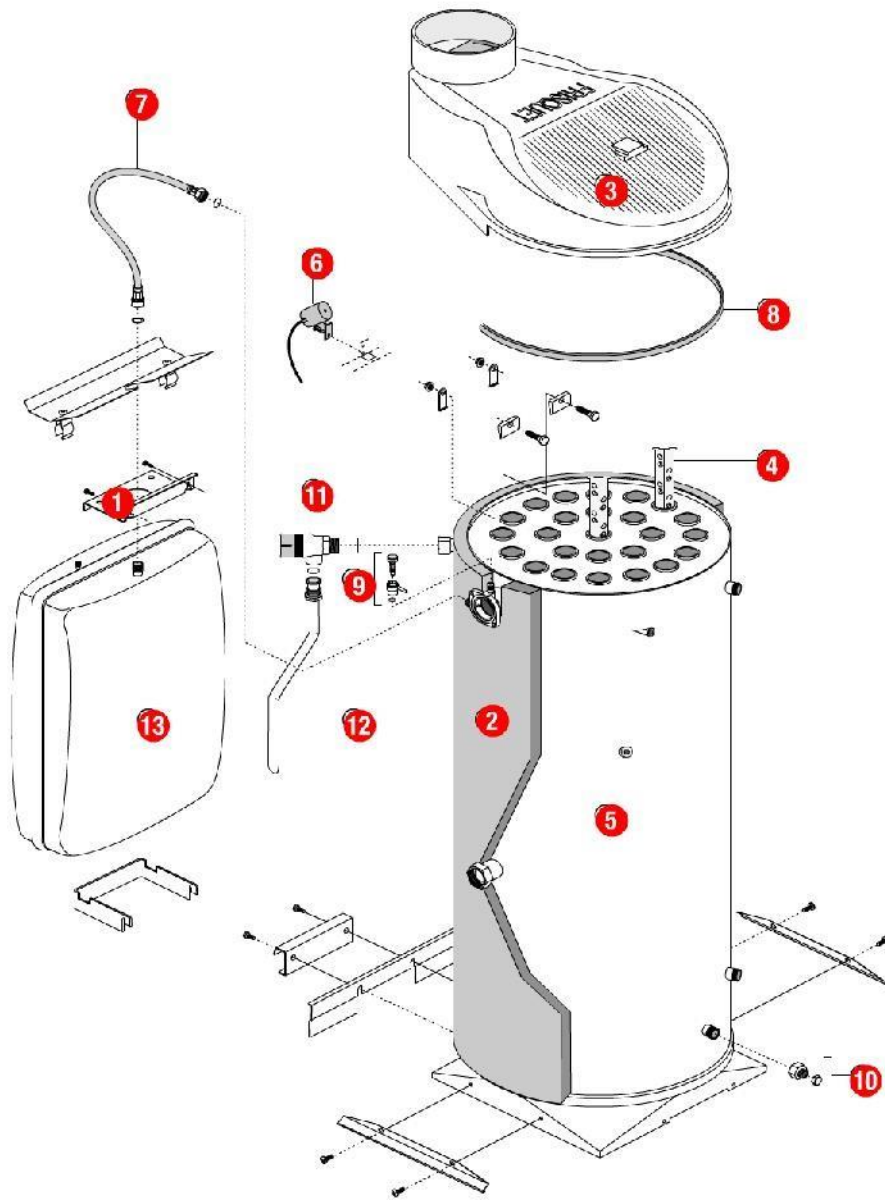

[PRESTIGE 30 kW@9819000->0014000]  
01-Carénage

REFERENCE	REF. GTIN	Pièces	N°
430387	3612890010686	Bandeau UPEC/PREST.98.19->	01
220324		Bride maintien capteur PREST 00.14->08.06	02
430389		Cache bandeau PREST 98.19->03.24 (Epuisé)	03
F3AA40424	3612890011621	Châssis PREST30 98.19->00.13	04
430390	3612890010877	Côté PREST/UPEC120I 98.19->	06
F3AA40420	3612890011591	Dessus PREST23/30 équip.98.19->	07
210133		Ecrou moleté M4	08
F3AA40421	3612890011607	Façade PREST23/30 équip.98.19->00.13	09
F3AA41043	3612890025758	Pied réglable PREST./UPEC x4	10
430388	3612890010693	Plaque de régul.PREST 98.19->00.13	11
F3AA40422		Porte PREST équip.98.19->03.23 (Epuisé)	12

[PRESTIGE 30 kW@9819000->0014000]  
02-Corps de chauffe

REFERENCE	REF. GTIN	Pièces	N°
220320		Bride maintien vase PREST.23/30	01
450074	3612890013373	Calorifuge corps de chauffe PREST/TGP32 00.14->	02
400412	3612890010655	Capteur de fumée PREST.30/32	03
400451	3612890012024	Chicane PREST/UTM50	04
405291	3612890011089	Corps de chauffe + Calorifuge/joints PREST30 Mixte/C.S 98.19->00.13	05
F3AA40275	3612890006535	DAT 90.21->2000	06
220317	3612890010761	Flexible lg 400 FF3/8 PREST ->00.14 (vase)	07
F3AA40756	3612890018712	Joint de capteur PREST 23/30/32	08
F3AA40797	3612890019559	Purgeur manuel rotatif 94->2000	09
F3AA40790	3612890019481	Robinet de vidange 88.02->	10
F3AA40048	3612890004012	Soupape MF 15x21 équerre ->2000	11
410121	3612890010808	Tube soupape PREST.98.19->00.13	12
410120	3612890010792	Vase rectangulaire 18 litres PREST.23/32kW	13