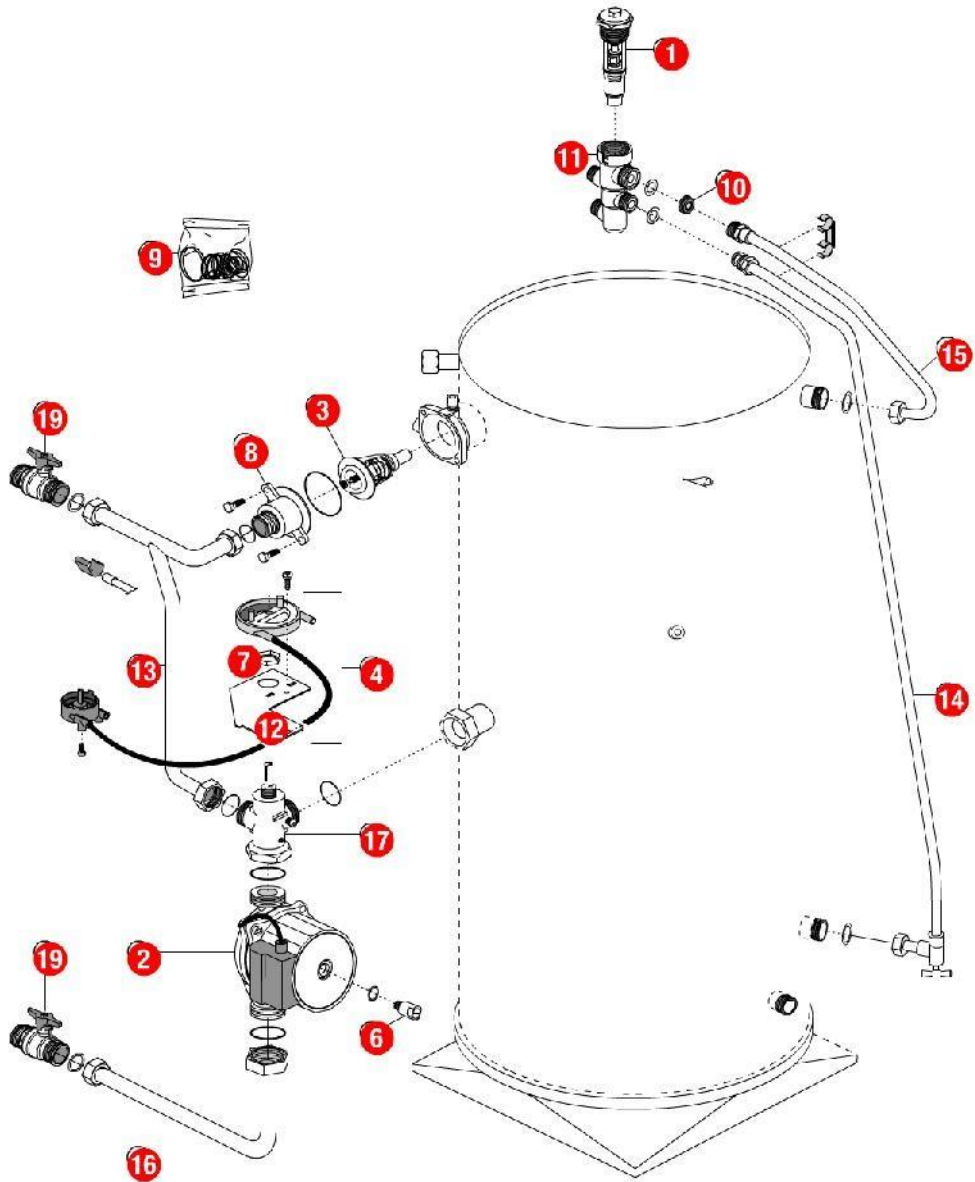

[PRESTIGE 30 kW@9819000->0014000]  
01-Carénage

REFERENCE	REF. GTIN	Pièces	N°
430387	3612890010686	Bandeau UPEC/PREST.98.19->	01
220324		Bride maintien capteur PREST 00.14->08.06	02
430389		Cache bandeau PREST 98.19->03.24 (Epuisé)	03
F3AA40424	3612890011621	Châssis PREST30 98.19->00.13	04
430390	3612890010877	Côté PREST/UPEC120I 98.19->	06
F3AA40420	3612890011591	Dessus PREST23/30 équip.98.19->	07
210133		Ecrou moleté M4	08
F3AA40421	3612890011607	Façade PREST23/30 équip.98.19->00.13	09
F3AA41043	3612890025758	Pied réglable PREST./UPEC x4	10
430388	3612890010693	Plaque de régul.PREST 98.19->00.13	11
F3AA40422		Porte PREST équip.98.19->03.23 (Epuisé)	12

[PRESTIGE 30 kW@9819000->0014000]  
02-Corps de chauffe

REFERENCE	REF. GTIN	Pièces	N°
220320		Bride maintien vase PREST.23/30	01
450074	3612890013373	Calorifuge corps de chauffe PREST/TGP32 00.14->	02
400412	3612890010655	Capteur de fumée PREST.30/32	03
400451	3612890012024	Chicane PREST/UTM50	04
405291	3612890011089	Corps de chauffe + Calorifuge/joints PREST30 Mixte/C.S 98.19->00.13	05
F3AA40275	3612890006535	DAT 90.21->2000	06
220317	3612890010761	Flexible lg 400 FF3/8 PREST ->00.14 (vase)	07
F3AA40756	3612890018712	Joint de capteur PREST 23/30/32	08
F3AA40797	3612890019559	Purgeur manuel rotatif 94->2000	09
F3AA40790	3612890019481	Robinet de vidange 88.02->	10
F3AA40048	3612890004012	Soupape MF 15x21 équerre ->2000	11
410121	3612890010808	Tube soupape PREST.98.19->00.13	12
410120	3612890010792	Vase rectangulaire 18 litres PREST.23/32kW	13