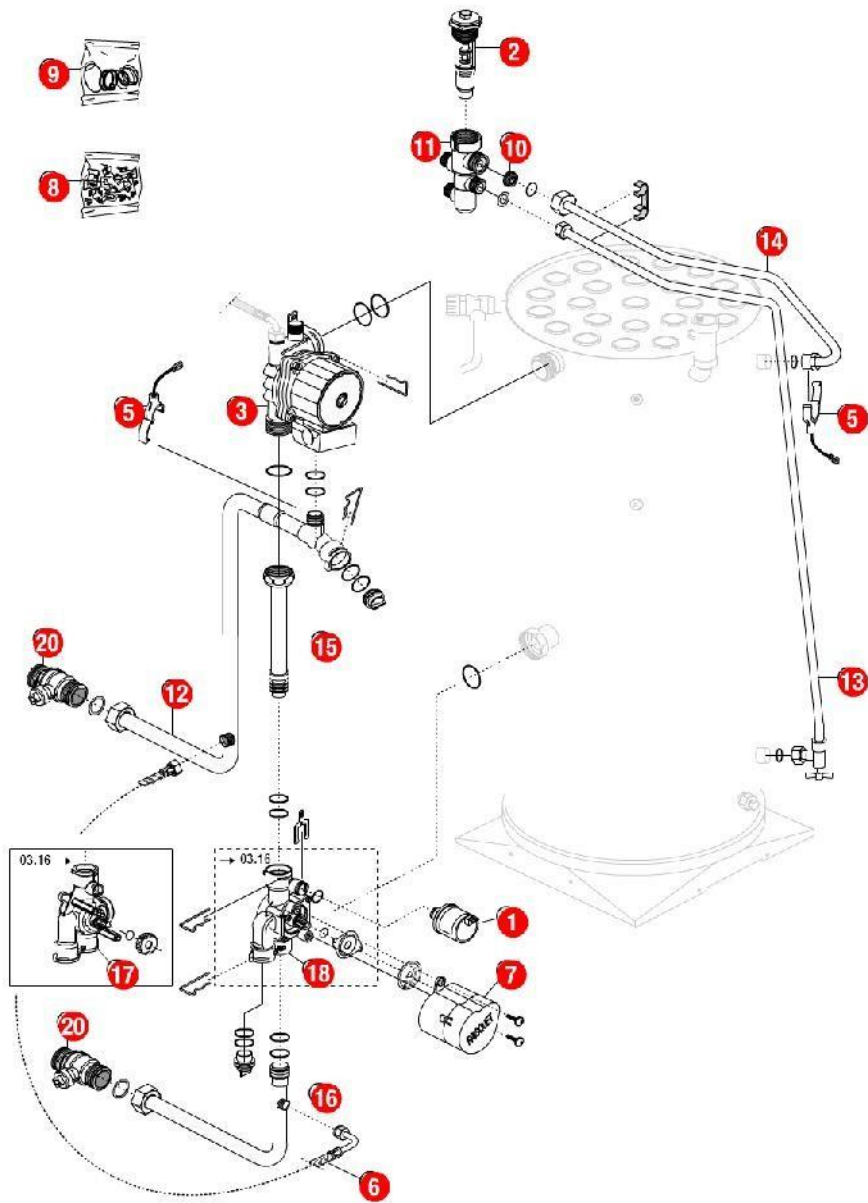

[PRESTIGE 32 kW 2000@0219000->0806000]  
01-Carénage

REFERENCE	REF. GTIN	Pièces	N°
430387	3612890010686	Bandeau UPEC/PREST.98.19->	01
430389		Cache bandeau PREST 98.19->03.24 (Epuisé)	02
F3AA40498	3612890014240	Châssis PREST30/32 00.14->08.06	03
430390	3612890010877	Côté PREST/UPEC120I 98.19->	05
F3AA40420	3612890011591	Dessus PREST23/30 équip.98.19->	06
210133		Ecrou moleté M4	07
F3AA40494	3612890014202	Façade PREST23/30 00.14->08.09	08
F3AA41043	3612890025758	Pied réglable PREST./UPEC x4	09
430504	3612890014905	Plaque de régul.PREST seul 2S 00.14->08.06	10
F3AA40422		Porte PREST équip.98.19->03.23 (Epuisé)	11
F3AA40527	3612890014516	Récepteur tête HF 2S 2000->08.06	12

[PRESTIGE 32 kW 2000@0219000->0806000]  
03-Circuit Hydraulique 0320000->0806000

REFERENCE	REF. GTIN	Pièces	N°
F3AA40511	3612890014356	Capteur de pression 2000->	01
F3AA40437	3612890011775	Cartouche thermos RTA 98->	02
F3AA40512	3612890014363	Circulateur 15/5-3 standard 00.06->15.27	03
F3AA40515	3612890014394	CTN à clipper D:23.5 01.29->	05
220402	3612890018644	Flexible lg 222 F1/4 F1/4 cou PREST 03.20->(bypass)	06
F3AA40524	3612890014486	Moteur V4V 2000->	07
F3AA40540	3612890014646	Pochette de clips + vis 00.05->	08
F3AA40541	3612890014653	Pochette joints 2000->	09
F3AA40241	3612890005958	Régulateur débit 12 litres (rouge)	10
F3AA40532	3612890014561	RTA 2000->	11
415333	3612890018675	Tube départ chauf.PREST23/30 03.20->08.06	12
415280	3612890013298	Tube EC PREST23/30 00.14->08.06	13
415281	3612890013304	Tube EF PREST23/30 00.14->08.06	14
415241	3612890012062	Tube recyclage PREST.23/30 00.14->08.06	15
415332	3612890018668	Tube retour chauf.PREST23/30 03.19->08.06	16
F3AA40736	3612890018231	Vanne 4 voies 03.16->	17
F3AA40535	3612890014592	Vanne 4 voies 2000->03.15	18
F3AA40537	3612890014615	Vanne isolement 1 MM carré 2000->	20