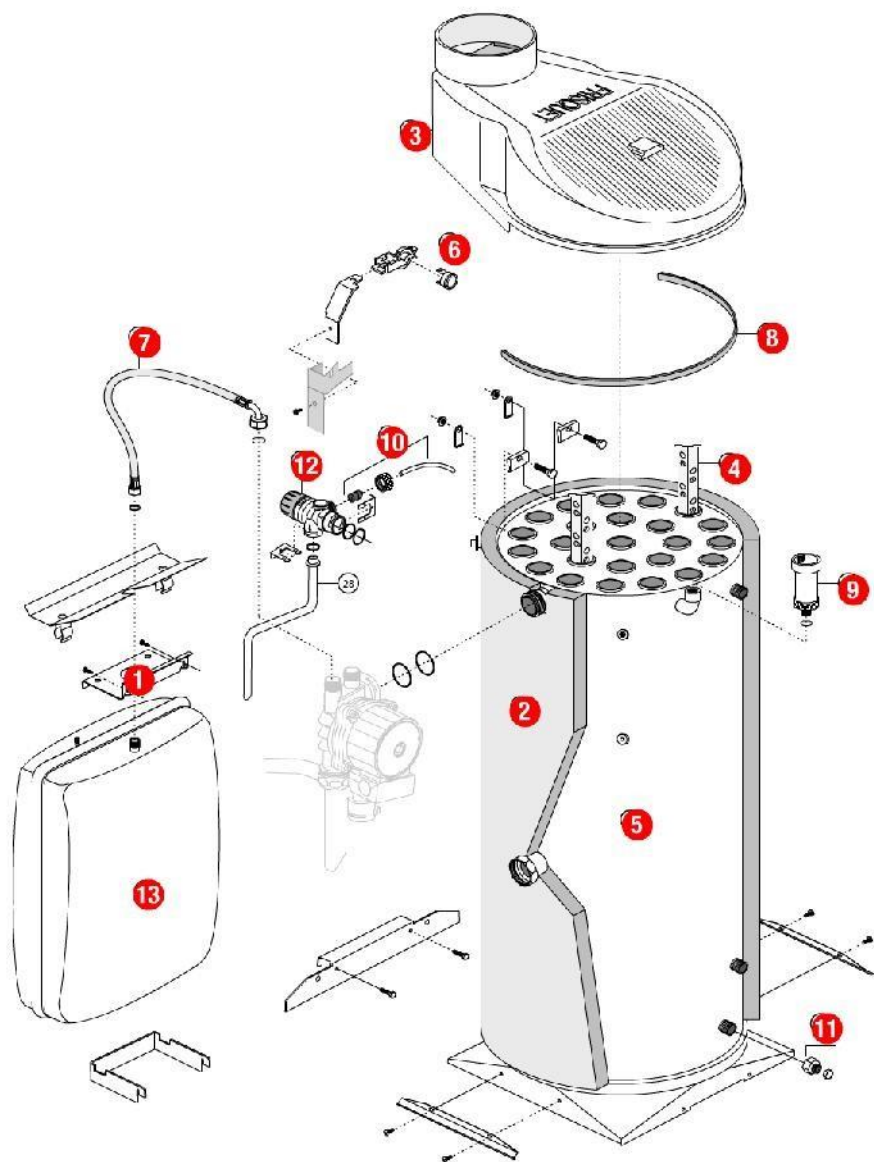

[PRESTIGE 32 kW 2000@0219000->0806000]  
01-Carénage

REFERENCE	REF. GTIN	Pièces	N°
430387	3612890010686	Bandeau UPEC/PREST.98.19->	01
430389		Cache bandeau PREST 98.19->03.24 (Epuisé)	02
F3AA40498	3612890014240	Châssis PREST30/32 00.14->08.06	03
430390	3612890010877	Côté PREST/UPEC120I 98.19->	05
F3AA40420	3612890011591	Dessus PREST23/30 équip.98.19->	06
210133		Ecrou moleté M4	07
F3AA40494	3612890014202	Façade PREST23/30 00.14->08.09	08
F3AA41043	3612890025758	Pied réglable PREST./UPEC x4	09
430504	3612890014905	Plaque de régul.PREST seul 2S 00.14->08.06	10
F3AA40422		Porte PREST équip.98.19->03.23 (Epuisé)	11
F3AA40527	3612890014516	Récepteur tête HF 2S 2000->08.06	12

[PRESTIGE 32 kW 2000@0219000->0806000]  
02-Corps de chauffe

REFERENCE	REF. GTIN	Pièces	N°
220320		Bride maintien vase PREST.23/30	01
450074	3612890013373	Calorifuge corps de chauffe PREST/TGP32 00.14->	02
400412	3612890010655	Capteur de fumée PREST.30/32	03
400451	3612890012024	Chicane PREST/UTM50	04
405323	3612890013243	Corps de chauffe + Calorifuge/joints PREST30 Mixte+rac.00.14->08.06	05
F3AA40519	3612890014431	DAT 2000->	06
220353	3612890013229	Flexible lg 635 FF3/8 cou PREST 00.14-> (vase)	07
F3AA40756	3612890018712	Joint de capteur PREST 23/30/32	08
F3AA40121	3612890004364	Purgeur automatique	09
F3AA40525	3612890014493	Purgeur manuel 2000->	10
F3AA40790	3612890019481	Robinet de vidange 88.02->	11
F3AA40533	3612890014578	Soupape rac.3b 2000->	12
410120	3612890010792	Vase rectangulaire 18 litres PREST.23/32kW	13