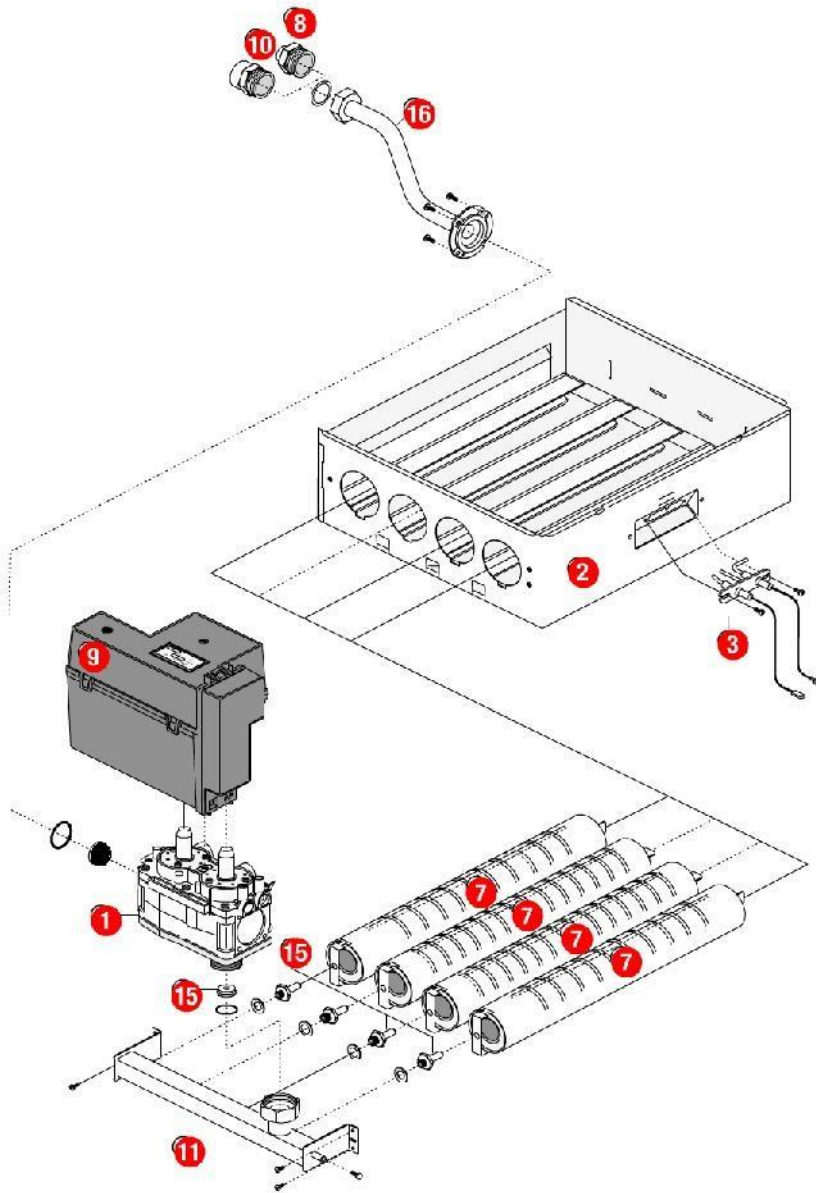

[PRESTIGE 32 kW 2000@0219000->0806000]  
01-Carénage

REFERENCE	REF. GTIN	Pièces	N°
430387	3612890010686	Bandeau UPEC/PREST.98.19->	01
430389		Cache bandeau PREST 98.19->03.24 (Epuisé)	02
F3AA40498	3612890014240	Châssis PREST30/32 00.14->08.06	03
430390	3612890010877	Côté PREST/UPEC120I 98.19->	05
F3AA40420	3612890011591	Dessus PREST23/30 équip.98.19->	06
210133		Ecrou moleté M4	07
F3AA40494	3612890014202	Façade PREST23/30 00.14->08.09	08
F3AA41043	3612890025758	Pied réglable PREST./UPEC x4	09
430504	3612890014905	Plaque de régul.PREST seul 2S 00.14->08.06	10
F3AA40422		Porte PREST équip.98.19->03.23 (Epuisé)	11
F3AA40527	3612890014516	Récepteur tête HF 2S 2000->08.06	12

[PRESTIGE 32 kW 2000@0219000->0806000]  
03-Circuit Hydraulique 0320000->0806000

REFERENCE	REF. GTIN	Pièces	N°
F3AA40511	3612890014356	Capteur de pression 2000->	01
F3AA40437	3612890011775	Cartouche thermos RTA 98->	02
F3AA40512	3612890014363	Circulateur 15/5-3 standard 00.06->15.27	03
F3AA40515	3612890014394	CTN à clipper D:23.5 01.29->	05
220402	3612890018644	Flexible lg 222 F1/4 F1/4 cou PREST 03.20->(bypass)	06
F3AA40524	3612890014486	Moteur V4V 2000->	07
F3AA40540	3612890014646	Pochette de clips + vis 00.05->	08
F3AA40541	3612890014653	Pochette joints 2000->	09
F3AA40241	3612890005958	Régulateur débit 12 litres (rouge)	10
F3AA40532	3612890014561	RTA 2000->	11
415333	3612890018675	Tube départ chauf.PREST23/30 03.20->08.06	12
415280	3612890013298	Tube EC PREST23/30 00.14->08.06	13
415281	3612890013304	Tube EF PREST23/30 00.14->08.06	14
415241	3612890012062	Tube recyclage PREST.23/30 00.14->08.06	15
415332	3612890018668	Tube retour chauf.PREST23/30 03.19->08.06	16
F3AA40736	3612890018231	Vanne 4 voies 03.16->	17
F3AA40535	3612890014592	Vanne 4 voies 2000->03.15	18
F3AA40537	3612890014615	Vanne isolement 1 MM carré 2000->	20