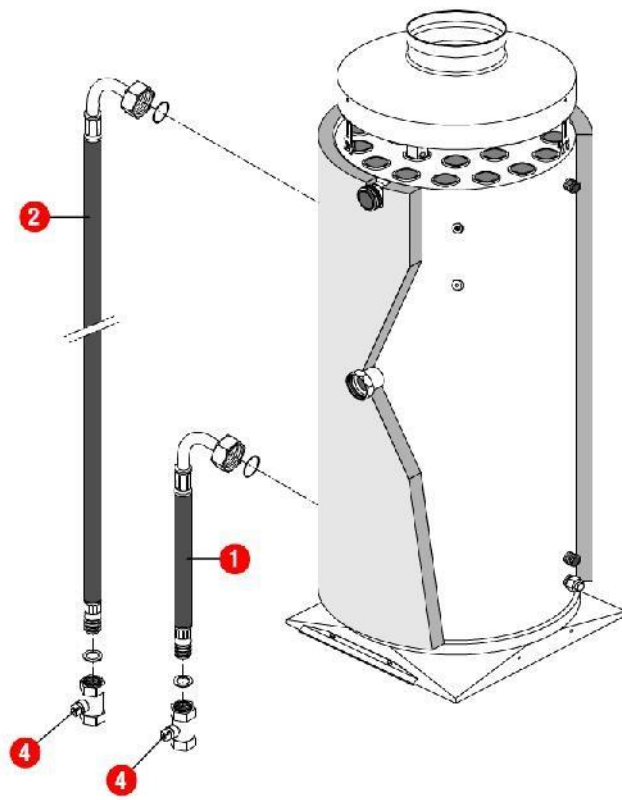

[PRESTIGE 32 kW 2000@0219000->0806000]  
04-Circuit gaz

REFERENCE	REF. GTIN	Pièces	N°
F3AA40508	3612890014325	Bloc gaz DN 2000->	01
405302	3612890012055	Chambre comb.sd HM32/TGP30 94.02->08.06	02
F3AA40552	3612890015001	Electrodes AL + ion Ig340 2000->	03
F3AA40908	3612890022344	Jeu brûleurs 30/32 atmo.94.02->	07
220372	3612890015148	Manchon à souder M3/4 -12	08
F3AA40539	3612890014639	Module DN 2000->	09
220321	3612890010914	Raccord à souder M20x27 - 22	10
425139	3612890011911	Rampe gaz HM/PREST 00.05->08.06 TRAD	11
F3AA40711	3612890017777	Transformation gaz GN PREST32/TGP32 02.14->08.06	13
F3AA40710	3612890017760	Transformation gaz PRO PREST/TPG32 02.19->08.06	15
425152	3612890013335	Tube gaz PREST.23/30 00.14->	16

[PRESTIGE 32 kW 2000@0219000->0806000]  
05-Câblage / Commandes

REFERENCE	REF. GTIN	Pièces	N°
F3AA40748	3612890018439	Câblage général PREST 00.14->08.06	02
F3AA40511	3612890014356	Capteur de pression 2000->	03
F3AA40641	3612890016152	Circuit imp.plq régul.PREST.2S 00.14->08.06	04
F3AA40512	3612890014363	Circulateur 15/5-3 standard 00.06->15.27	05
F3AA40515	3612890014394	CTN à clipper D:23.5 01.29->	07
F3AA40516	3612890014400	CTN à visser 2000->	08
F3AA40519	3612890014431	DAT 2000->	09
F3AA40552	3612890015001	Electrodes AL + ion lg340 2000->	10
F3AA40523	3612890014479	Interrupteur unipolaire à voyant 2000->	11
F3AA41211	3612890032145	Lot fusible 2A 250V (5)	12
F3AA40539	3612890014639	Module DN 2000->	13
F3AA40524	3612890014486	Moteur V4V 2000->	14
430504	3612890014905	Plaque de régul.PREST seul 2S 00.14->08.06	15
250163	3612890012369	Prise coudée câble 1.55m 2000->	16
F3AA40527	3612890014516	Récepteur tête HF 2S 2000->08.06	17
F3AA40529	3612890014530	Satellite amb.radio 2S 2000->08.06	18
F3AA40157	3612890004562	Sécurité de surchauffe 220v 94°C 94.02->	19