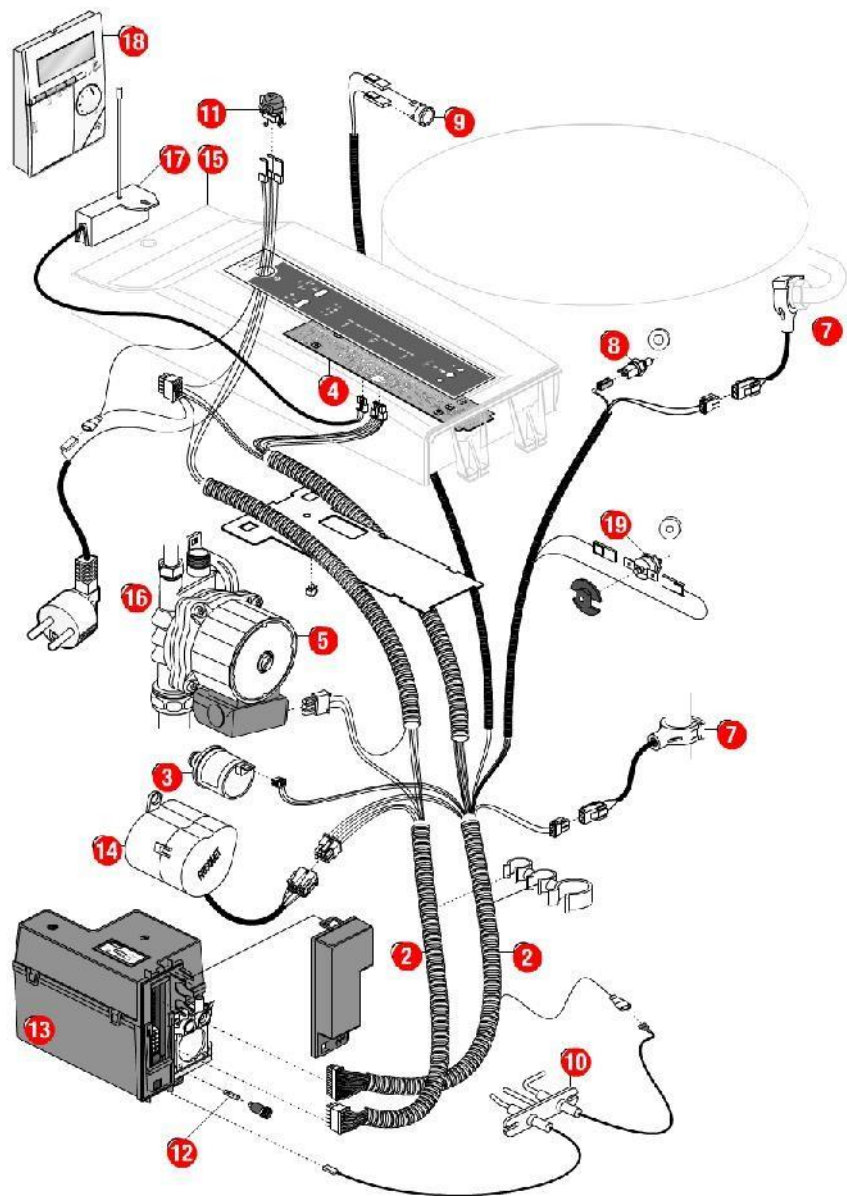

[PRESTIGE 32 kW 2000@0219000->0806000]  
03-Circuit Hydraulique 0320000->0806000

REFERENCE	REF. GTIN	Pièces	N°
F3AA40511	3612890014356	Capteur de pression 2000->	01
F3AA40437	3612890011775	Cartouche thermos RTA 98->	02
F3AA40512	3612890014363	Circulateur 15/5-3 standard 00.06->15.27	03
F3AA40515	3612890014394	CTN à clipper D:23.5 01.29->	05
220402	3612890018644	Flexible lg 222 F1/4 F1/4 cou PREST 03.20->(bypass)	06
F3AA40524	3612890014486	Moteur V4V 2000->	07
F3AA40540	3612890014646	Pochette de clips + vis 00.05->	08
F3AA40541	3612890014653	Pochette joints 2000->	09
F3AA40241	3612890005958	Régulateur débit 12 litres (rouge)	10
F3AA40532	3612890014561	RTA 2000->	11
415333	3612890018675	Tube départ chauf.PREST23/30 03.20->08.06	12
415280	3612890013298	Tube EC PREST23/30 00.14->08.06	13
415281	3612890013304	Tube EF PREST23/30 00.14->08.06	14
415241	3612890012062	Tube recyclage PREST.23/30 00.14->08.06	15
415332	3612890018668	Tube retour chauf.PREST23/30 03.19->08.06	16
F3AA40736	3612890018231	Vanne 4 voies 03.16->	17
F3AA40535	3612890014592	Vanne 4 voies 2000->03.15	18
F3AA40537	3612890014615	Vanne isolement 1 MM carré 2000->	20

[PRESTIGE 32 kW 2000@0219000->0806000]  
04-Circuit gaz

REFERENCE	REF. GTIN	Pièces	N°
F3AA40508	3612890014325	Bloc gaz DN 2000->	01
405302	3612890012055	Chambre comb.sd HM32/TGP30 94.02->08.06	02
F3AA40552	3612890015001	Electrodes AL + ion Ig340 2000->	03
F3AA40908	3612890022344	Jeu brûleurs 30/32 atmo.94.02->	07
220372	3612890015148	Manchon à souder M3/4 -12	08
F3AA40539	3612890014639	Module DN 2000->	09
220321	3612890010914	Raccord à souder M20x27 - 22	10
425139	3612890011911	Rampe gaz HM/PREST 00.05->08.06 TRAD	11
F3AA40711	3612890017777	Transformation gaz GN PREST32/TGP32 02.14->08.06	13
F3AA40710	3612890017760	Transformation gaz PRO PREST/TPG32 02.19->08.06	15
425152	3612890013335	Tube gaz PREST.23/30 00.14->	16