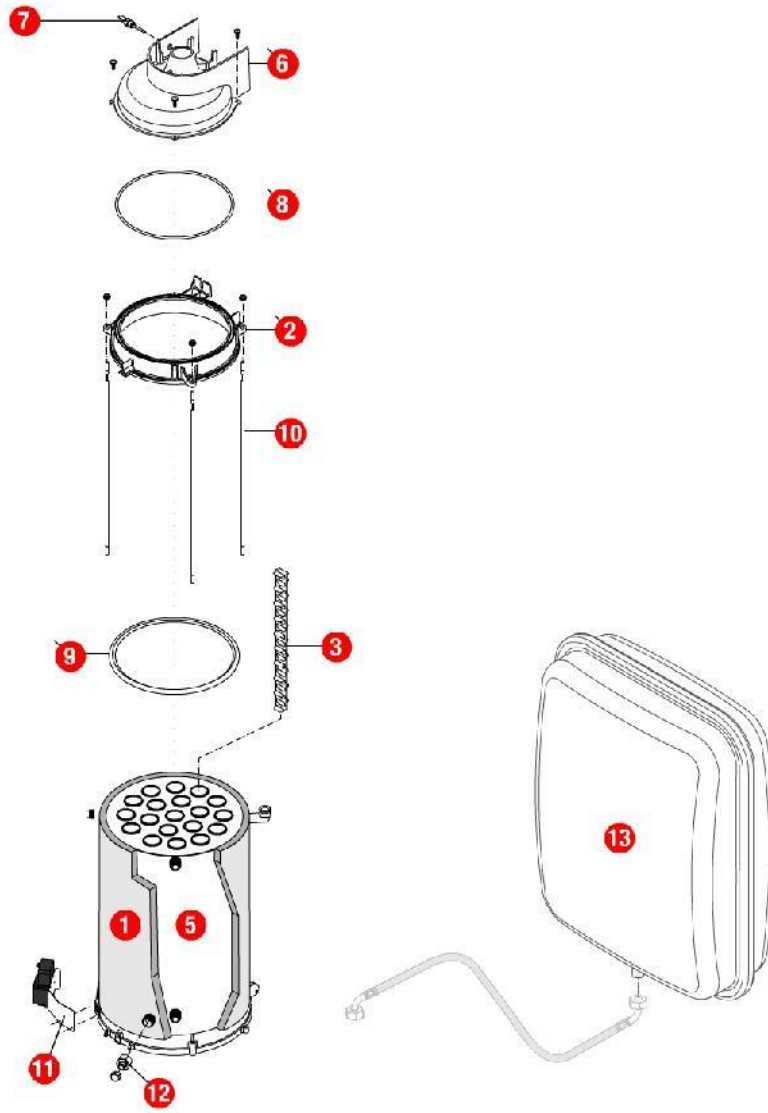

[PRESTIGE EVOLUTION 32 kW@0810000->1228000]
01- Carénage

REFERENCE	REF. GTIN	Pièces	N°
430738	3612890023907	Barre de rigidite PCD 25/32 07.23->	01
F3AA41203	3612890031995	Barre tableau de bord PCD25/32/45 07.23->11.49	02
F3AA40979	3612890024126	Chassis PCD 25/32 07.23->	03
430731	3612890023563	Côté PCD25/32 07.23->	05
F3AA41037	3612890025604	Dessus PREST.25/32EVO équipé 08.10->	06
F3AA40974	3612890024065	Façade PCD25/32 07.23->11.49 PEVO25/32 08.10->12.28	07
F3AA41043	3612890025758	Pied réglable PREST./UPEC x4	08
F3AA40526	3612890014509	Récepteur tête HF 1D 2000->	09

[PRESTIGE EVOLUTION 32 kW@0810000->1228000]
02- Corps de chauffe / Vase

REFERENCE	REF. GTIN	Pièces	N°
450098	3612890024751	Calorifuge corps de chauffe HM/P EVO32 08.09->	01
F3AA41010	3612890025338	Capteur fumée EVO 25/32 08.07->	02
400540	3612890021774	Chicane corps de chauffe CD/EVO lg 340 07.14->	03
F3AA41170	3612890031414	Chicanes (19) CD/EVO lg340 07.14->	04
405386	3612890025086	Corps de chauffe + Calorifuge/joints HM/P32 EVO C.S/Mixte 08.09->	05
F3AA41019	3612890025420	Coupe tirage dia.139 EVO32 08.09->	06
F3AA40959	3612890023488	CTN à visser 1/4 fumée CD/EVO 25/32/45 07.14-> CD20 10.35->	07
F3AA40945	3612890023358	Joint couvercle fumée CD/EVO 25/32 07.14->	08
F3AA40948	3612890023389	Joint de capteur de fumées CD/EVO 25/32 07.14->	09
F3AA40938	3612890023280	Lot tirant capteur CD/EVO 32(X3) 07.20->	10
430735		Patte support transfo.allum.PCD/EVO25/32	11
F3AA40790	3612890019481	Robinet de vidange 88.02->	12
410120	3612890010792	Vase rectangulaire 18 litres PREST.23/32kW	13