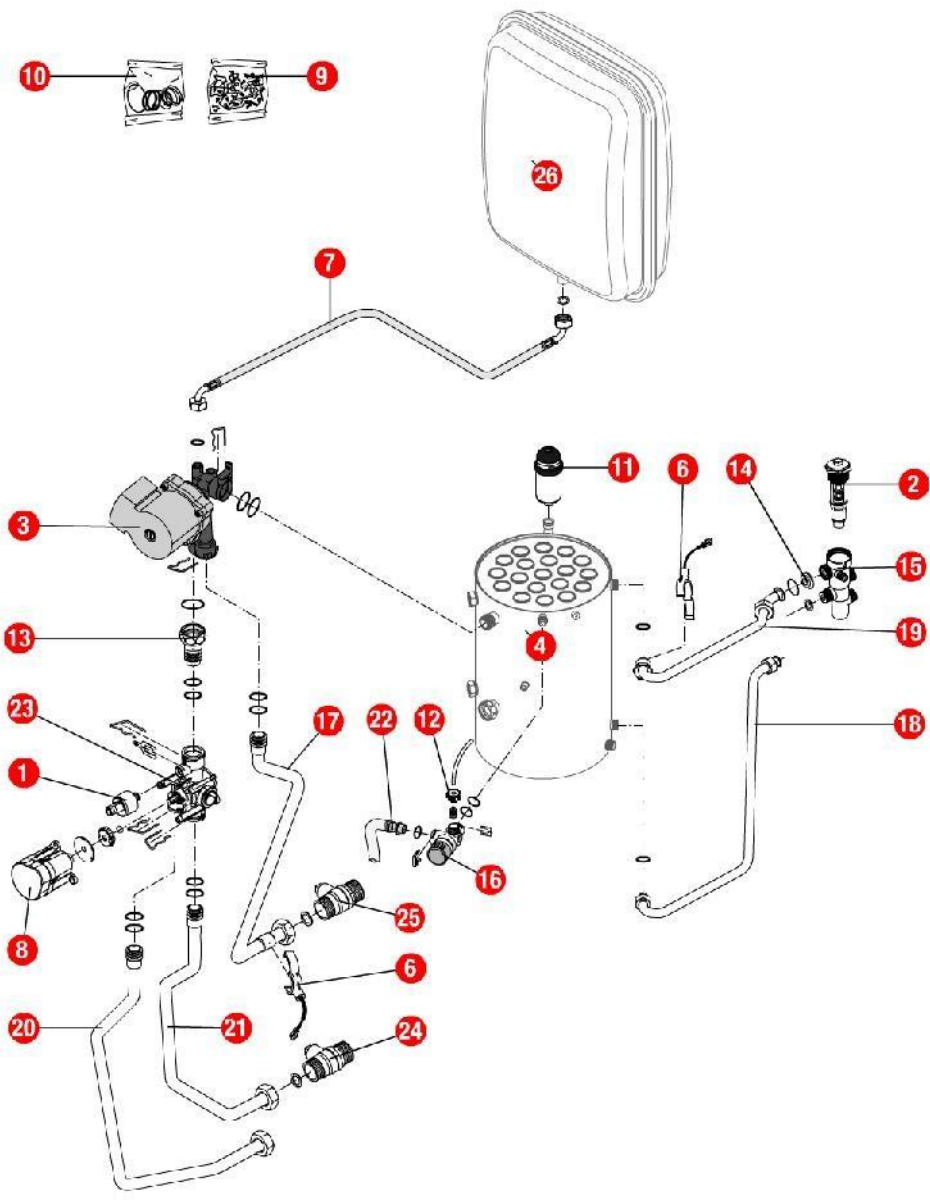

03- Circuit hydraulique

REFERENCE	REF. GTIN	Pièces	N°
F3AA40511	3612890014356	Capteur de pression 2000->	01
F3AA40437	3612890011775	Cartouche thermos RTA 98->	02
F3AA40512	3612890014363	Circulateur 15/5-3 standard 00.06->15.27	03
405386	3612890025086	Corps de chauffe + Calorifuge/joints HM/P32 EVO C.S/Mixte 08.09->	04
F3AA40515	3612890014394	CTN à clipper D:23.5 01.29->	06
220353	3612890013229	Flexible lg 635 FF3/8 cou PREST 00.14-> (vase)	07
F3AA40524	3612890014486	Moteur V4V 2000->	08
F3AA40540	3612890014646	Pochette de clips + vis 00.05->	09
F3AA40851	3612890020715	Pochette joint CD/EVO20/25/32 05.37->	10
F3AA40121	3612890004364	Purgeur automatique	11
F3AA40525	3612890014493	Purgeur manuel 2000->	12
F3AA40752	3612890018507	Raccord liaison recyclage 2000->	13
F3AA40241	3612890005958	Régulateur débit 12 litres (rouge)	14
F3AA40532	3612890014561	RTA 2000->	15
F3AA40533	3612890014578	Soupape rac.3b 2000->	16
415440	3612890024904	Tube départ chauff. PREST .25/32EVO 08.10->	17
415417	3612890023716	Tube EC PCD32 07.23->	18
415415	3612890023693	Tube EF PCD25/32 07.23->	19
415442	3612890024928	Tube retour ballon PREST.EVO 08.10->	20
415441	3612890024911	Tube retour chauffage PREST.EVO 08.10->	21
F3AA40955	3612890023440	Tube soupape CD/EVO 25/32/45 07.14->	22
F3AA40736	3612890018231	Vanne 4 voies 03.16->	23
F3AA40537	3612890014615	Vanne isolement 1 MM carré 2000->	24
F3AA40144	3612890004500	Vanne isolement 3/4 carré	25
410120	3612890010792	Vase rectangulaire 18 litres PREST.23/32kW	26