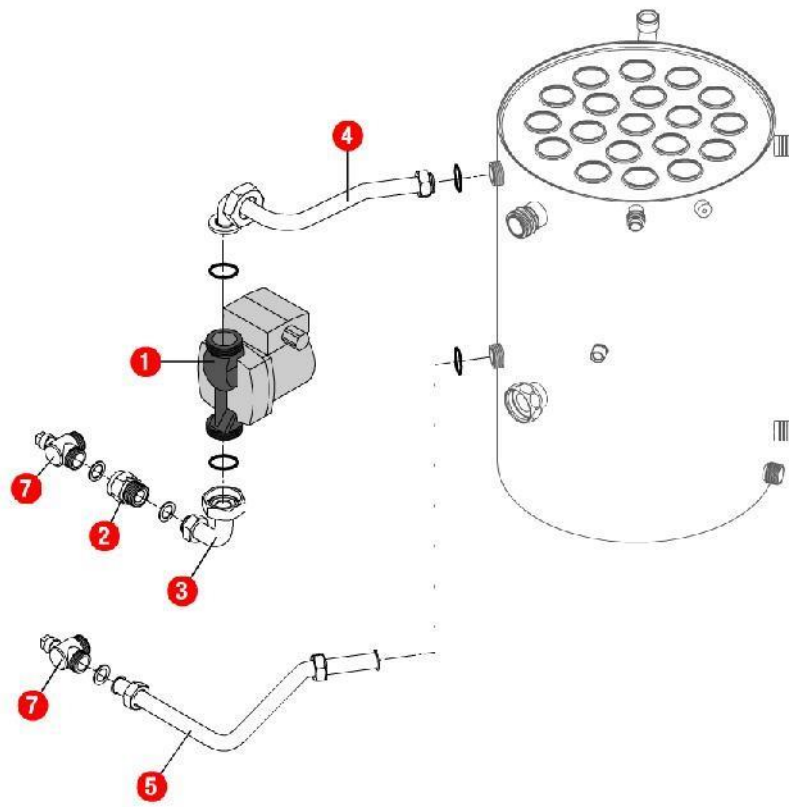

03- Circuit hydraulique

REFERENCE	REF. GTIN	Pièces	N°
F3AA40511	3612890014356	Capteur de pression 2000->	01
F3AA40437	3612890011775	Cartouche thermos RTA 98->	02
F3AA40512	3612890014363	Circulateur 15/5-3 standard 00.06->15.27	03
405386	3612890025086	Corps de chauffe + Calorifuge/joints HM/P32 EVO C.S/Mixte 08.09->	04
F3AA40515	3612890014394	CTN à clipper D:23.5 01.29->	06
220353	3612890013229	Flexible lg 635 FF3/8 cou PREST 00.14-> (vase)	07
F3AA40524	3612890014486	Moteur V4V 2000->	08
F3AA40540	3612890014646	Pochette de clips + vis 00.05->	09
F3AA40851	3612890020715	Pochette joint CD/EVO20/25/32 05.37->	10
F3AA40121	3612890004364	Purgeur automatique	11
F3AA40525	3612890014493	Purgeur manuel 2000->	12
F3AA40752	3612890018507	Raccord liaison recyclage 2000->	13
F3AA40241	3612890005958	Régulateur débit 12 litres (rouge)	14
F3AA40532	3612890014561	RTA 2000->	15
F3AA40533	3612890014578	Soupape rac.3b 2000->	16
415440	3612890024904	Tube départ chauff. PREST .25/32EVO 08.10->	17
415417	3612890023716	Tube EC PCD32 07.23->	18
415415	3612890023693	Tube EF PCD25/32 07.23->	19
415442	3612890024928	Tube retour ballon PREST.EVO 08.10->	20
415441	3612890024911	Tube retour chauffage PREST.EVO 08.10->	21
F3AA40955	3612890023440	Tube soupape CD/EVO 25/32/45 07.14->	22
F3AA40736	3612890018231	Vanne 4 voies 03.16->	23
F3AA40537	3612890014615	Vanne isolement 1 MM carré 2000->	24
F3AA40144	3612890004500	Vanne isolement 3/4 carré	25
410120	3612890010792	Vase rectangulaire 18 litres PREST.23/32kW	26