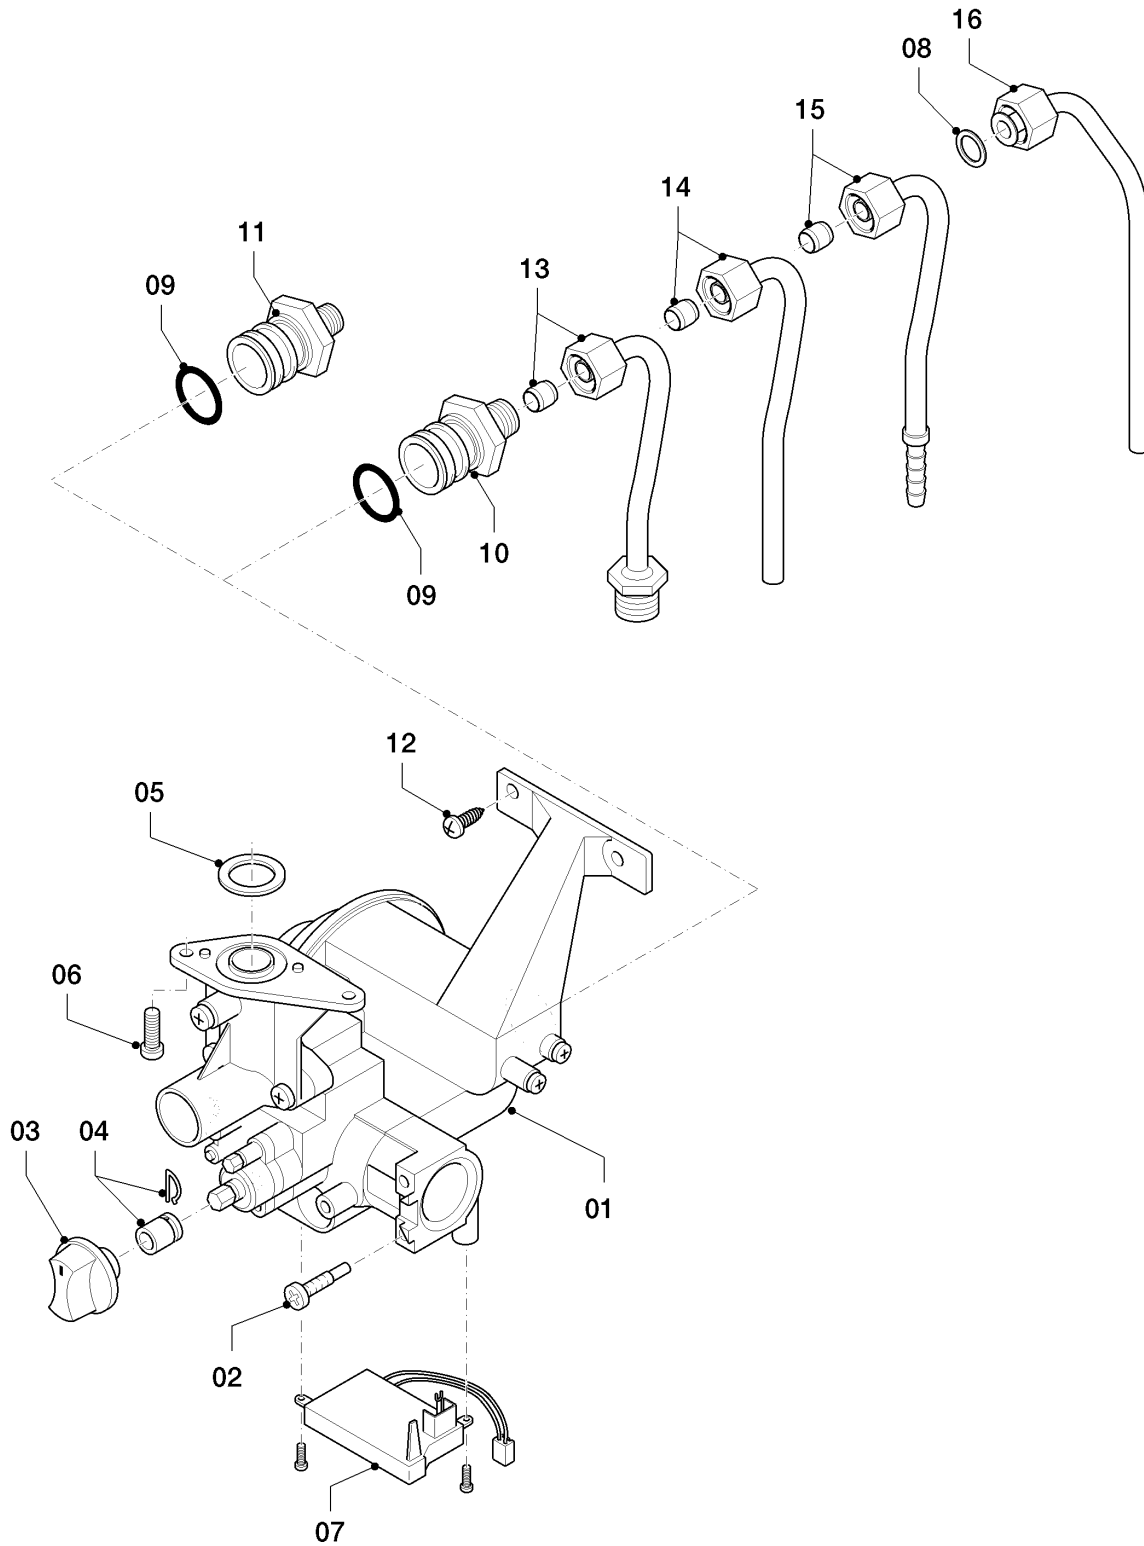

MAG Version cheminée

MAG 6-0/0 XI

Vue d'ensemble

01 - 00 - 538

MAG Version cheminée

MAG 6-0/0 XI

Vue d'ensemble

Pos.	Groupe de vue
01	Valve à eau
02b	Bloc gaz
04	Brûleur
06	Échangeur de chaleur
07	Habillage
08	Pièces de raccordement

MAG Version cheminée

MAG 6-0/0 XI

01 - Valve à eau

01 - 01 - 517

MAG Version cheminée

MAG 6-0/0 XI

01 - Valve à eau

Pos.	Référence	Désignation	Remarque
01	0020135523	Valve à eau	avec pièces 02-13
02	0020135527	Membrane	
03	0020135524	Patte support	
04	0020135525	Vis (x10)	
05	0020135526	Venturi	
06	0020135528	Axe	
07	0020135529	Régulateur de débit d'eau	
08	0020135522	Vis (x10)	
09	0020135530	Filtre	
10	0020135531	Raccord	
11	0020135532	Joint torique (x10)	
12	0020135533	Vis	avec pièce 14
13	0020115819	Clip (x10)	
14	0020135534	Joint plat (x10)	

MAG Version cheminée

MAG 6-0/0 XI

02b - Bloc gaz

01 - 02 - 520

MAG Version cheminée

MAG 6-0/0 XI

02b - Bloc gaz

Pos.	Référence	Désignation	Remarque
01	0020135521	Vanne	B, avec pièces 02,05,06,07,12
02	0020135522	Vis (x10)	
03	0020135511	Bouton	
04	0020135512	Rallonge	
05	981125	Joint plat (x10)	
06	105829	Vis, (x10)	
07	0020135586	Interrupteur	
08	0020027243	Joint plat (x10)	
09	0020135589	Joint torique (x10)	
10	0020135588	Raccord	
11	-	-	ne concerne pas ces appareils
12	105832	Vis (x10)	
13	-	-	ne concerne pas ces appareils
14	0020135590	Tube gaz	
15	-	-	ne concerne pas ces appareils
16	-	-	ne concerne pas ces appareils