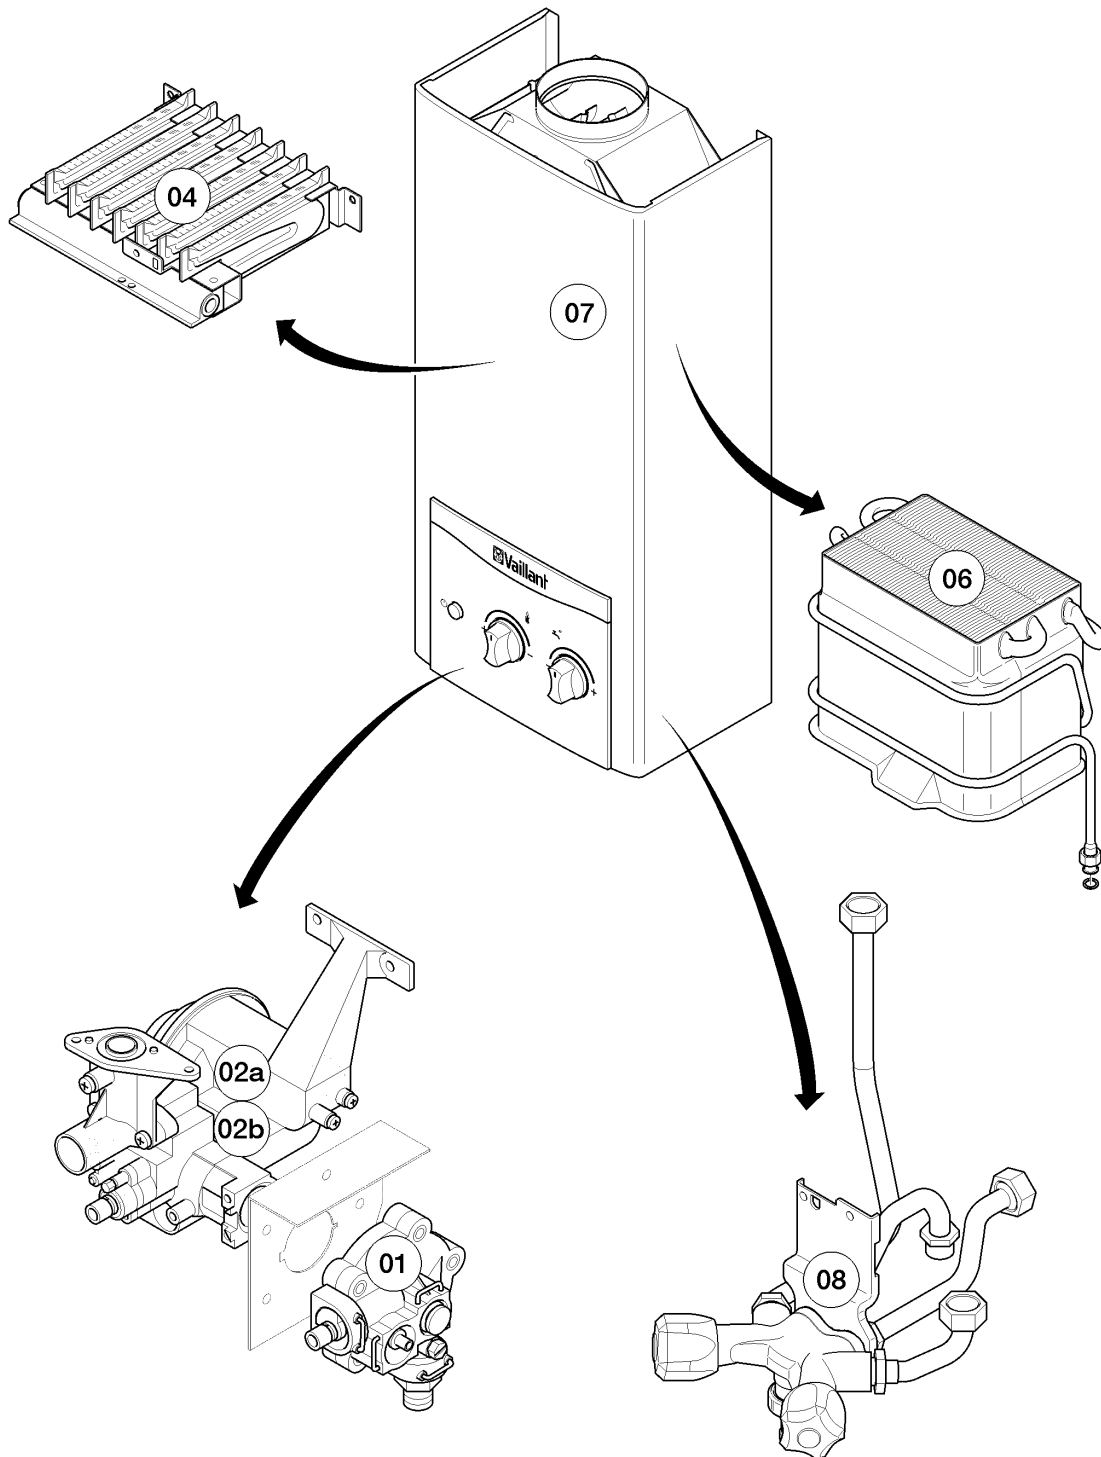

MAG Version cheminée

MAG 6-0/0 XI

Vue d'ensemble

01 - 00 - 538

MAG Version cheminée

MAG 6-0/0 XI

Vue d'ensemble

Pos.	Groupe de vue
01	Valve à eau
02b	Bloc gaz
04	Brûleur
06	Échangeur de chaleur
07	Habillage
08	Pièces de raccordement

MAG Version cheminée

MAG 6-0/0 XI

01 - Valve à eau

01 - 01 - 517

MAG Version cheminée

MAG 6-0/0 XI

01 - Valve à eau

Pos.	Référence	Désignation	Remarque
01	0020135523	Valve à eau	avec pièces 02-13
02	0020135527	Membrane	
03	0020135524	Patte support	
04	0020135525	Vis (x10)	
05	0020135526	Venturi	
06	0020135528	Axe	
07	0020135529	Régulateur de débit d'eau	
08	0020135522	Vis (x10)	
09	0020135530	Filtre	
10	0020135531	Raccord	
11	0020135532	Joint torique (x10)	
12	0020135533	Vis	avec pièce 14
13	0020115819	Clip (x10)	
14	0020135534	Joint plat (x10)	