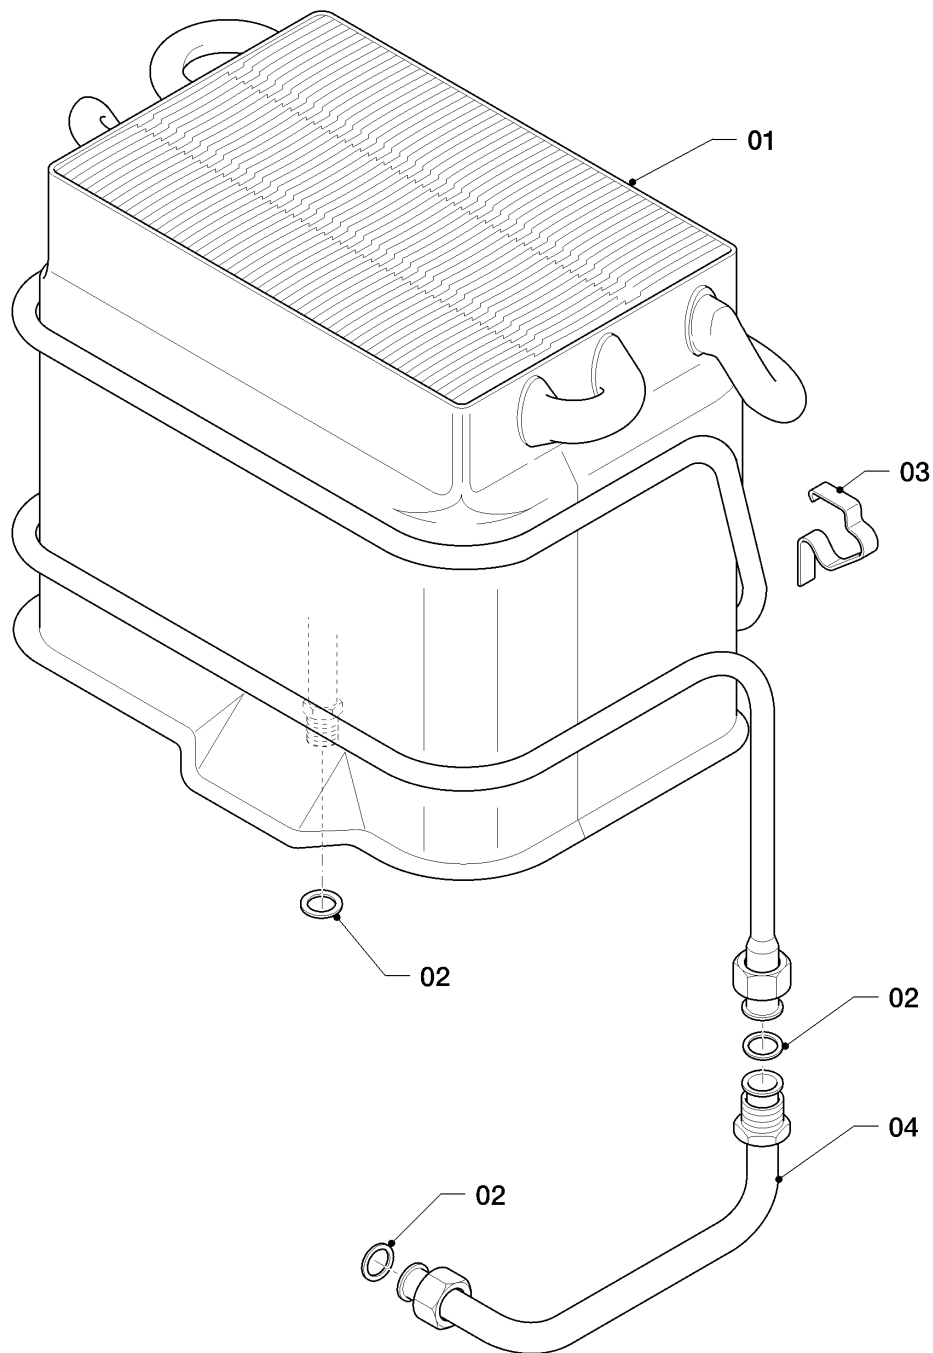

MAG Version cheminée

MAG 6-0/0 XI

06 - Échangeur de chaleur

01 - 06 - 518

MAG Version cheminée

MAG 6-0/0 XI

06 - Échangeur de chaleur

Pos.	Référence	Désignation	Remarque
01	0020135513	Chambre de combustion	avec pièces 02, 03
02	0020135514	Joint plat (x10)	
03	139702	Clip	
04	0020135515	Tube	avec pièce 02