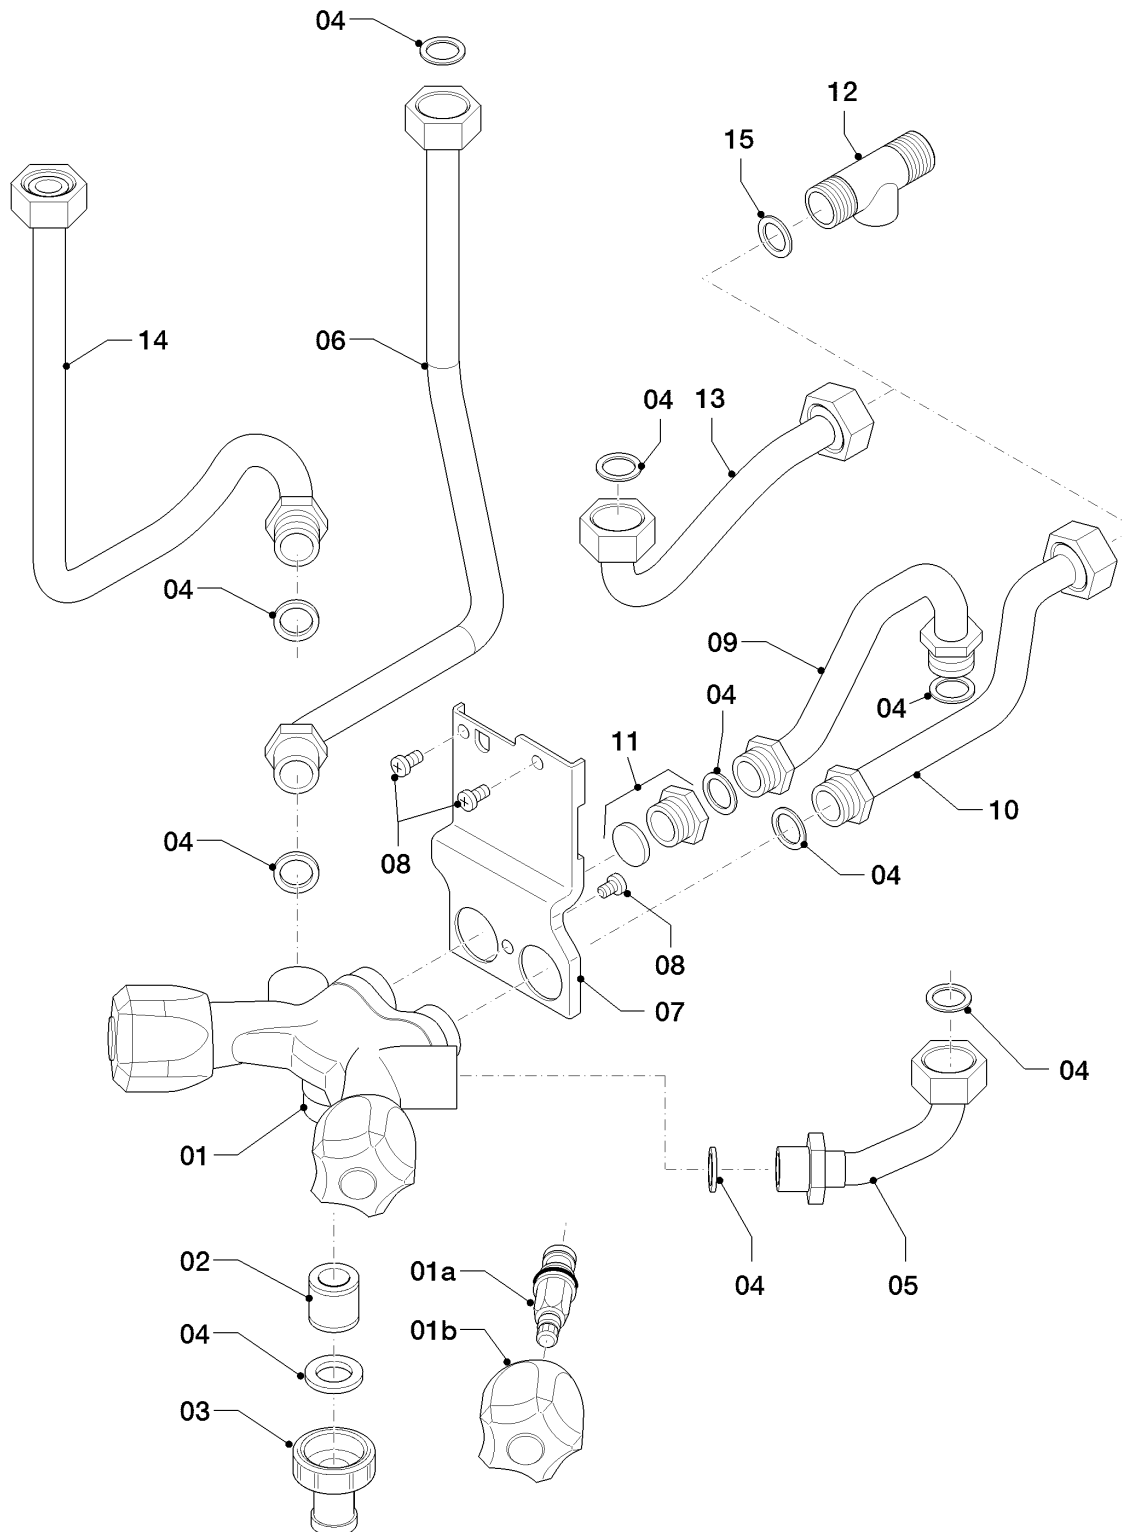

MAG Version cheminée

MAG 6-0/0 XI

01 - Valve à eau

01 - 01 - 517

MAG Version cheminée

MAG 6-0/0 XI

01 - Valve à eau

Pos.	Référence	Désignation	Remarque
01	0020135523	Valve à eau	avec pièces 02-13
02	0020135527	Membrane	
03	0020135524	Patte support	
04	0020135525	Vis (x10)	
05	0020135526	Venturi	
06	0020135528	Axe	
07	0020135529	Régulateur de débit d'eau	
08	0020135522	Vis (x10)	
09	0020135530	Filtre	
10	0020135531	Raccord	
11	0020135532	Joint torique (x10)	
12	0020135533	Vis	avec pièce 14
13	0020115819	Clip (x10)	
14	0020135534	Joint plat (x10)	

MAG Version cheminée

MAG 6-0/0 XI

02b - Bloc gaz

01 - 02 - 520

MAG Version cheminée

MAG 6-0/0 XI

02b - Bloc gaz

Pos.	Référence	Désignation	Remarque
01	0020135521	Vanne	B, avec pièces 02,05,06,07,12
02	0020135522	Vis (x10)	
03	0020135511	Bouton	
04	0020135512	Rallonge	
05	981125	Joint plat (x10)	
06	105829	Vis, (x10)	
07	0020135586	Interrupteur	
08	0020027243	Joint plat (x10)	
09	0020135589	Joint torique (x10)	
10	0020135588	Raccord	
11	-	-	ne concerne pas ces appareils
12	105832	Vis (x10)	
13	-	-	ne concerne pas ces appareils
14	0020135590	Tube gaz	
15	-	-	ne concerne pas ces appareils
16	-	-	ne concerne pas ces appareils

MAG Version cheminée

MAG 6-0/0 XI

08 - Pièces de raccordement

01 - 08 - 546.01

MAG Version cheminée

MAG 6-0/0 XI

08 - Pièces de raccordement

Pos.	Référence	Désignation	Remarque
01	0020135603	Robinet mélangeur	
01a	0020051820	Partie sup. robinet	
01b	0020051304	Bouton	
02	0020137687	Clapet anti-retour	
03	0020137688	Raccord	
04	981159	Joint (x10)	
05	0020135602	Tube	avec pièce 04
06	0020135601	Tube	avec pièce 04
07	0020137689	Support	avec pièce 08
08	105834	Vis, (x10)	
09	0020135600	Tube	avec pièce 04
10	0020135598	Tube	avec pièce 04
11	0020135604	Ecrou	
12	0020060249	Robinet	
13	0020135597	Tube	avec pièce 04
14	0020135599	Tube	avec pièce 04
15	981143	Joint (x10)	