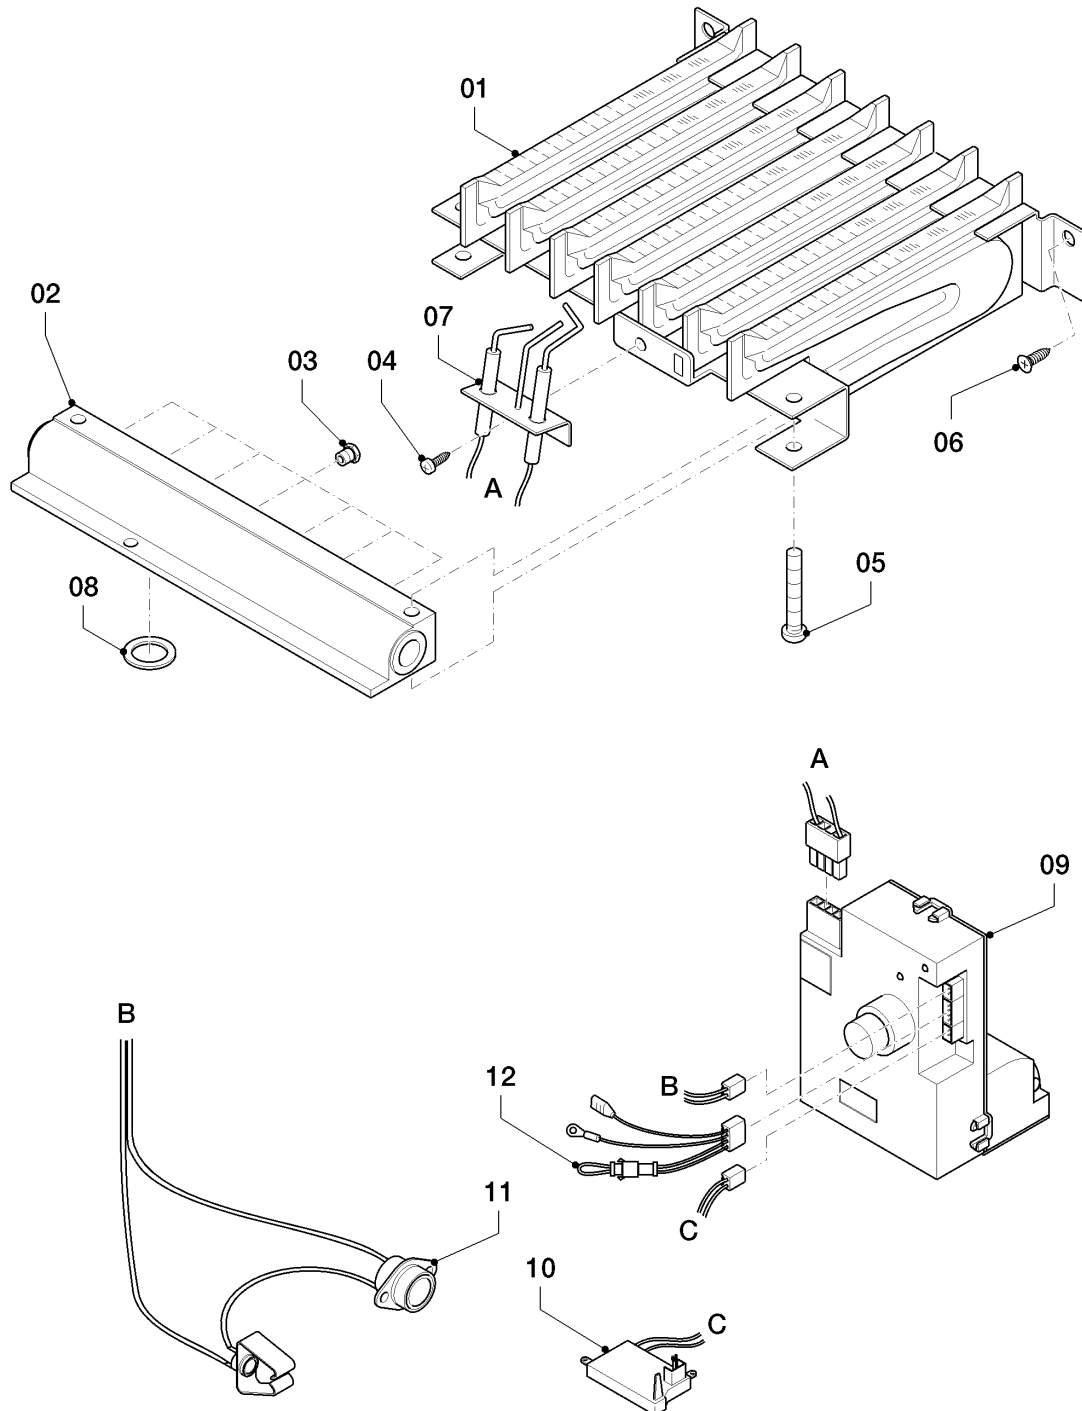

MAG Version cheminée

MAG 6-0/0 XI

04 - Brûleur

01 - 04 - 546

MAG Version cheminée

MAG 6-0/0 XI

04 - Brûleur

Pos.	Référence	Désignation	Remarque
01	0020135519	Brûleur	avec pièces 05,06
02	0020135516	Rampe	avec pièce 08
03	0020135518	Injecteur (x7)	B
04	105834	Vis, (x10)	
05	105831	Vis, (x10)	
06	105832	Vis (x10)	
07	0020135587	Bougie d'allumage	
08	981125	Joint plat (x10)	
09	0020135535	Boîtier d'allumage gaz	
10	0020135586	Interrupteur	
11	0020135537	Capteur avec câble (TTB, STB)	avec clip et vis
12	0020135536	Faisceau