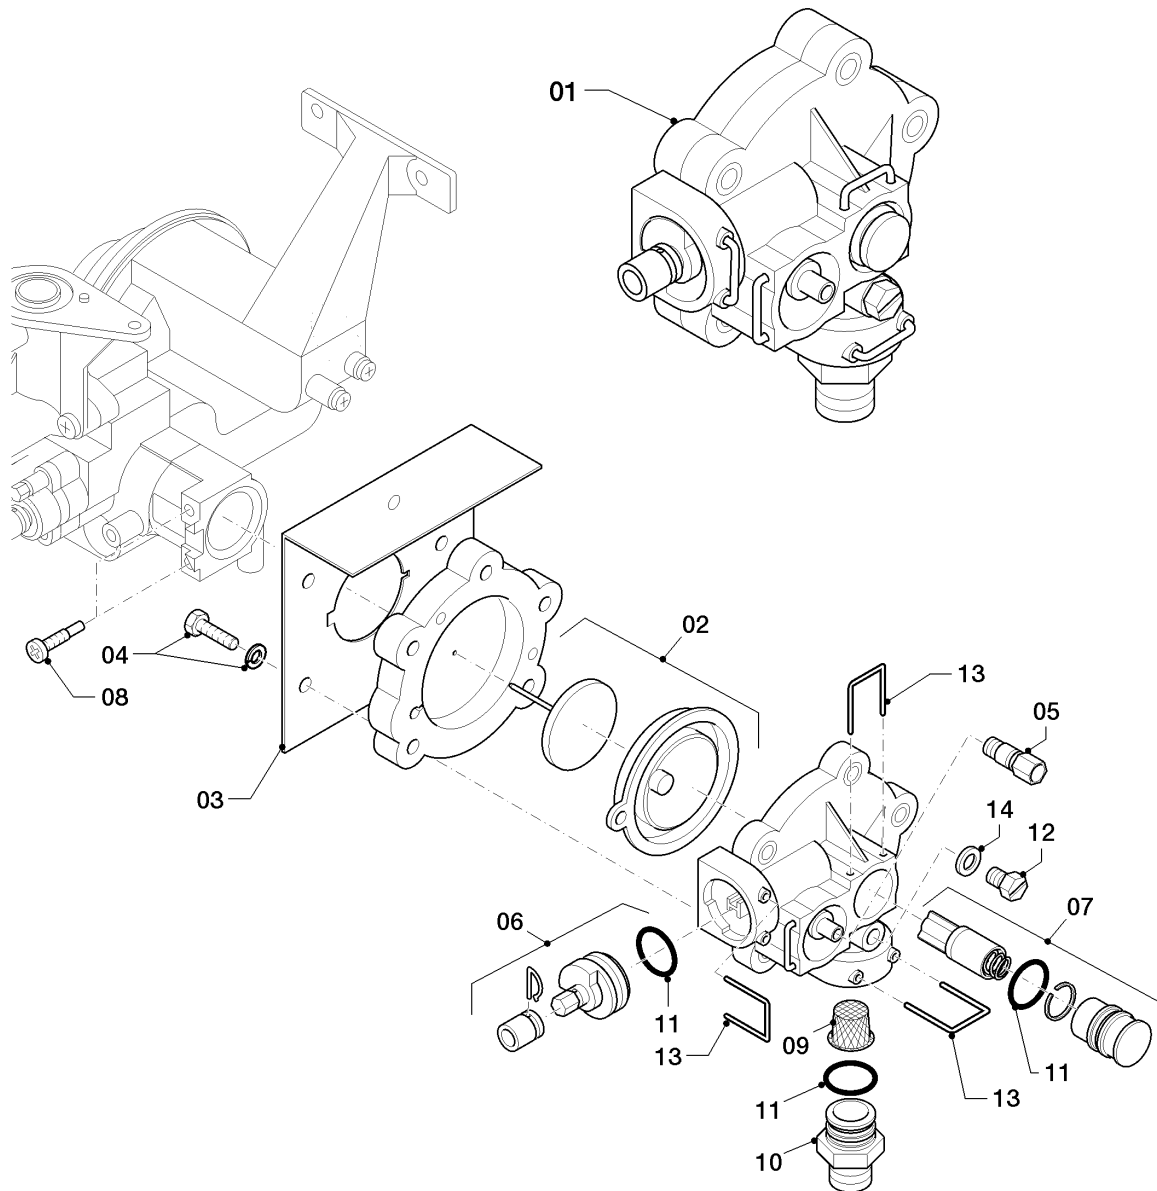

MAG Version cheminée

MAG 6-0/0 XI

Vue d'ensemble

01 - 00 - 538

MAG Version cheminée

MAG 6-0/0 XI

Vue d'ensemble

Pos.	Groupe de vue
01	Valve à eau
02b	Bloc gaz
04	Brûleur
06	Échangeur de chaleur
07	Habillage
08	Pièces de raccordement

MAG Version cheminée

MAG 6-0/0 XI

01 - Valve à eau

01 - 01 - 517

MAG Version cheminée

MAG 6-0/0 XI

01 - Valve à eau

Pos.	Référence	Désignation	Remarque
01	0020135523	Valve à eau	avec pièces 02-13
02	0020135527	Membrane	
03	0020135524	Patte support	
04	0020135525	Vis (x10)	
05	0020135526	Venturi	
06	0020135528	Axe	
07	0020135529	Régulateur de débit d'eau	
08	0020135522	Vis (x10)	
09	0020135530	Filtre	
10	0020135531	Raccord	
11	0020135532	Joint torique (x10)	
12	0020135533	Vis	avec pièce 14
13	0020115819	Clip (x10)	
14	0020135534	Joint plat (x10)	

MAG Version cheminée

MAG 6-0/0 XI

02b - Bloc gaz

01 - 02 - 520

MAG Version cheminée

MAG 6-0/0 XI

02b - Bloc gaz

Pos.	Référence	Désignation	Remarque
01	0020135521	Vanne	B, avec pièces 02,05,06,07,12
02	0020135522	Vis (x10)	
03	0020135511	Bouton	
04	0020135512	Rallonge	
05	981125	Joint plat (x10)	
06	105829	Vis, (x10)	
07	0020135586	Interrupteur	
08	0020027243	Joint plat (x10)	
09	0020135589	Joint torique (x10)	
10	0020135588	Raccord	
11	-	-	ne concerne pas ces appareils
12	105832	Vis (x10)	
13	-	-	ne concerne pas ces appareils
14	0020135590	Tube gaz	
15	-	-	ne concerne pas ces appareils
16	-	-	ne concerne pas ces appareils