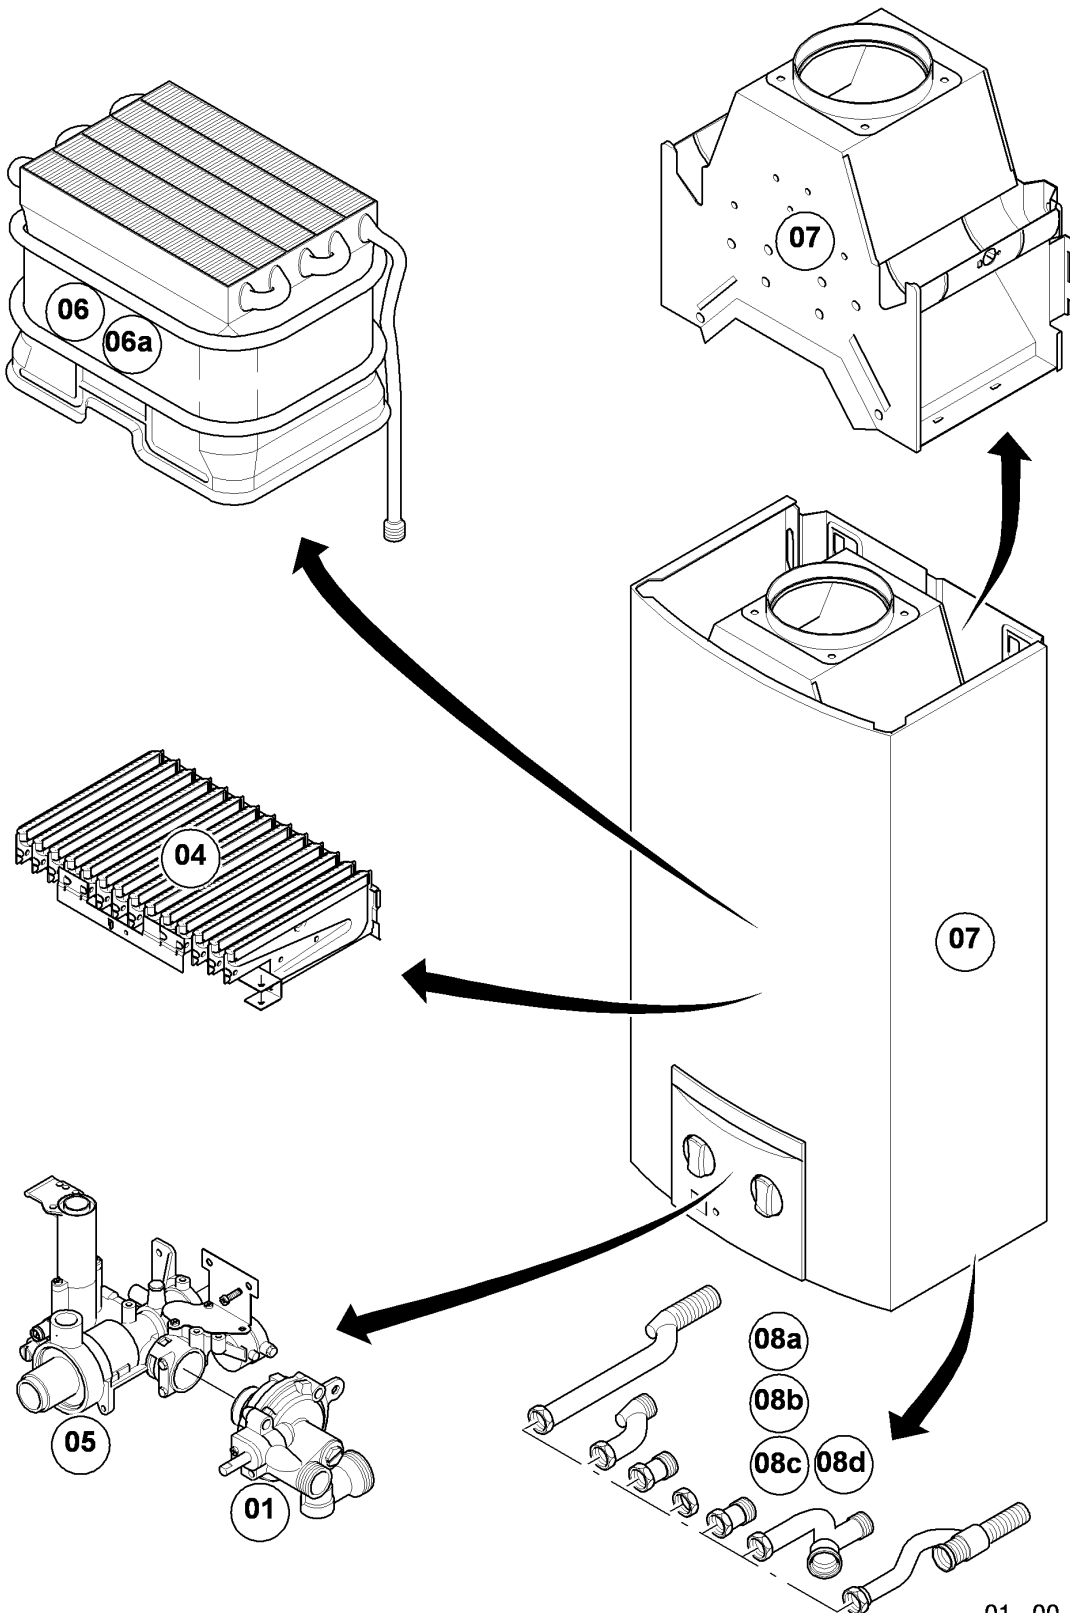

MAG Version cheminée

MAG 11-0/0 XZ

Vue d'ensemble

01 - 00 - 533.01

MAG Version cheminée

MAG 11-0/0 XZ

Vue d'ensemble

Pos.	Groupe de vue
01	Valve à eau
04	Brûleur
05	Bloc gaz
06	Échangeur de chaleur
07	Habillage
08a	Pièces de raccordement
08b	Pièces de raccordement

MAG Version cheminée

MAG 11-0/0 XZ

01 - Valve à eau

01 - 01 - 516.01

MAG Version cheminée

MAG 11-0/0 XZ

01 - Valve à eau

Pos.	Référence	Désignation	Remarque
01	115300	Membrane	
02	115301	Régulateur de debit d'eau	
03	115302	Valve à eau, partie superieure	
04	115303	Valve à eau, partie dessous	
05	115304	Valve à eau	avec pièces 01, 02, 03, 04, 06, 07, 08, 10
06	115311	Tube venturi	
07	115314	Sélecteur de température	
07	115315	Sélecteur de température	
08	115318	Filtre d'eau	
09	115167	Adaptateur	MAG 11-0/0 XZ
10	115320	Vis (x5)	

MAG Version cheminée

MAG 11-0/0 XZ

04 - Brûleur

01 - 04 - 539

MAG Version cheminée

MAG 11-0/0 XZ

04 - Brûleur

Pos.	Référence	Désignation	Remarque
01	115189	Groupe de chambres	avec pièce 04
02	115191	Rampe	avec pièces 04, 05
03	291202	Injecteur, brûleur 1,18 (x12)	G20, D=1,18 mm
03	291203	Injecteur, brûleur 0,72 (x12)	G30, D=0,72 mm
04	105831	Vis, (x10)	
05	981125	Joint plat (x10)	
06	115195	Veilleuse	avec pièces 08, 11, 12, 13
07	042825	Injecteur veilleuse	G20
07	040550	Injecteur veilleuse (D= 0,18 mm)	G30
08	115196	Joint plat (x10)	
09	115200	Tube veilleuse	avec pièce 08
10	115248	Allumeur piezo	MAG 11-0/0 XZ, avec pièce 11
11	115198	Vis de cylindre (x10)	
12	114627	Ecrou (x10)	
13	191306	Rondelle (x10)	
14	115203	Thermocouple	