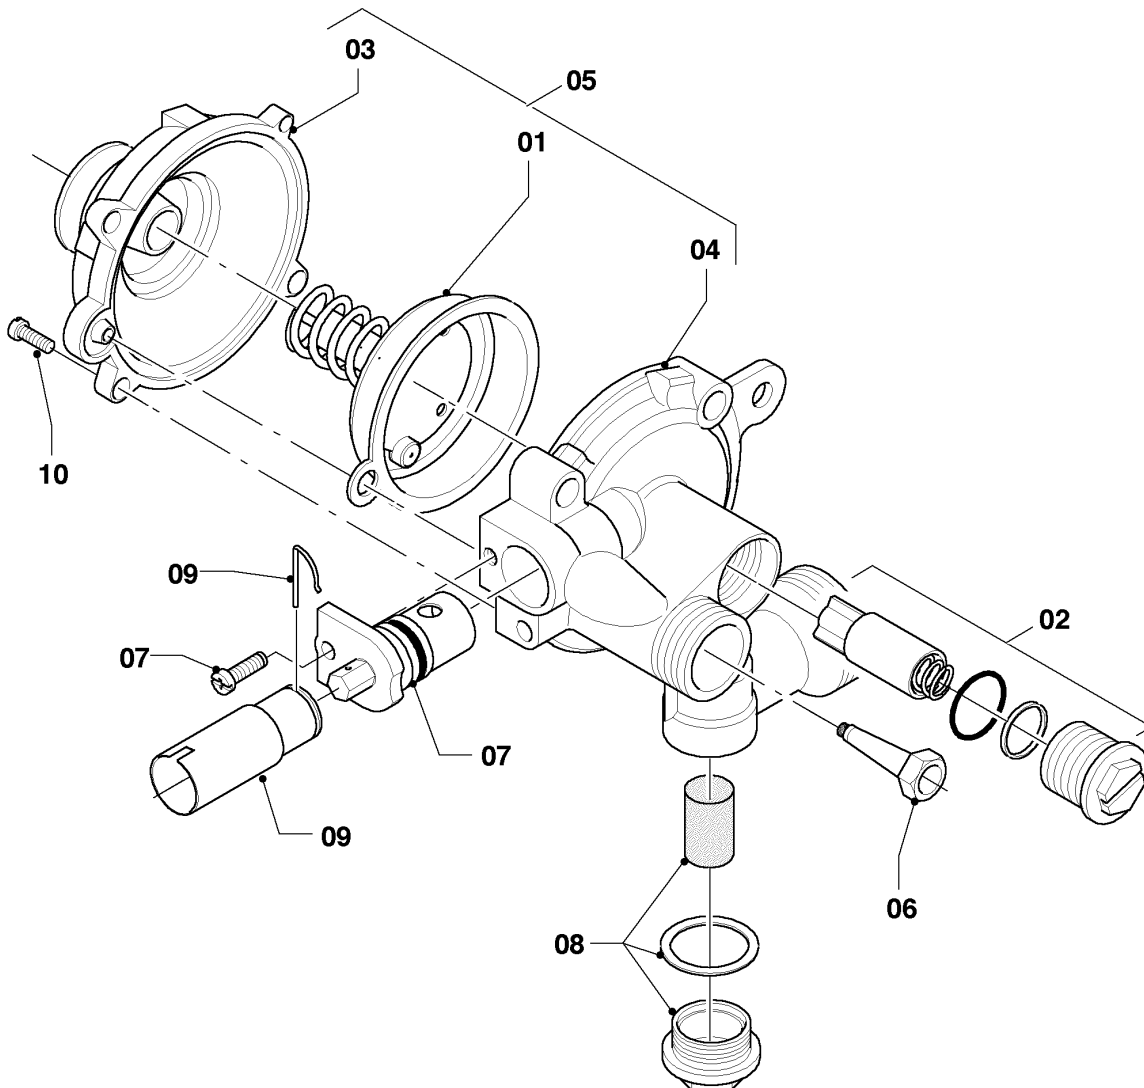

MAG Version cheminée

MAG 11-0/0 XZ

Vue d'ensemble

01 - 00 - 533.01

MAG Version cheminée

MAG 11-0/0 XZ

Vue d'ensemble

Pos.	Groupe de vue
01	Valve à eau
04	Brûleur
05	Bloc gaz
06	Échangeur de chaleur
07	Habillage
08a	Pièces de raccordement
08b	Pièces de raccordement

MAG Version cheminée

MAG 11-0/0 XZ

01 - Valve à eau

01 - 01 - 516.01

MAG Version cheminée

MAG 11-0/0 XZ

01 - Valve à eau

Pos.	Référence	Désignation	Remarque
01	115300	Membrane	
02	115301	Régulateur de debit d'eau	
03	115302	Valve à eau, partie superieure	
04	115303	Valve à eau, partie dessous	
05	115304	Valve à eau	avec pièces 01, 02, 03, 04, 06, 07, 08, 10
06	115311	Tube venturi	
07	115314	Sélecteur de température	
07	115315	Sélecteur de température	
08	115318	Filtre d'eau	
09	115167	Adaptateur	MAG 11-0/0 XZ
10	115320	Vis (x5)	

MAG Version cheminée

MAG 11-0/0 XZ

04 - Brûleur

01 - 04 - 539

MAG Version cheminée

MAG 11-0/0 XZ

04 - Brûleur

Pos.	Référence	Désignation	Remarque
01	115189	Groupe de chambres	avec pièce 04
02	115191	Rampe	avec pièces 04, 05
03	291202	Injecteur, brûleur 1,18 (x12)	G20, D=1,18 mm
03	291203	Injecteur, brûleur 0,72 (x12)	G30, D=0,72 mm
04	105831	Vis, (x10)	
05	981125	Joint plat (x10)	
06	115195	Veilleuse	avec pièces 08, 11, 12, 13
07	042825	Injecteur veilleuse	G20
07	040550	Injecteur veilleuse (D= 0,18 mm)	G30
08	115196	Joint plat (x10)	
09	115200	Tube veilleuse	avec pièce 08
10	115248	Allumeur piezo	MAG 11-0/0 XZ, avec pièce 11
11	115198	Vis de cylindre (x10)	
12	114627	Ecrou (x10)	
13	191306	Rondelle (x10)	
14	115203	Thermocouple	