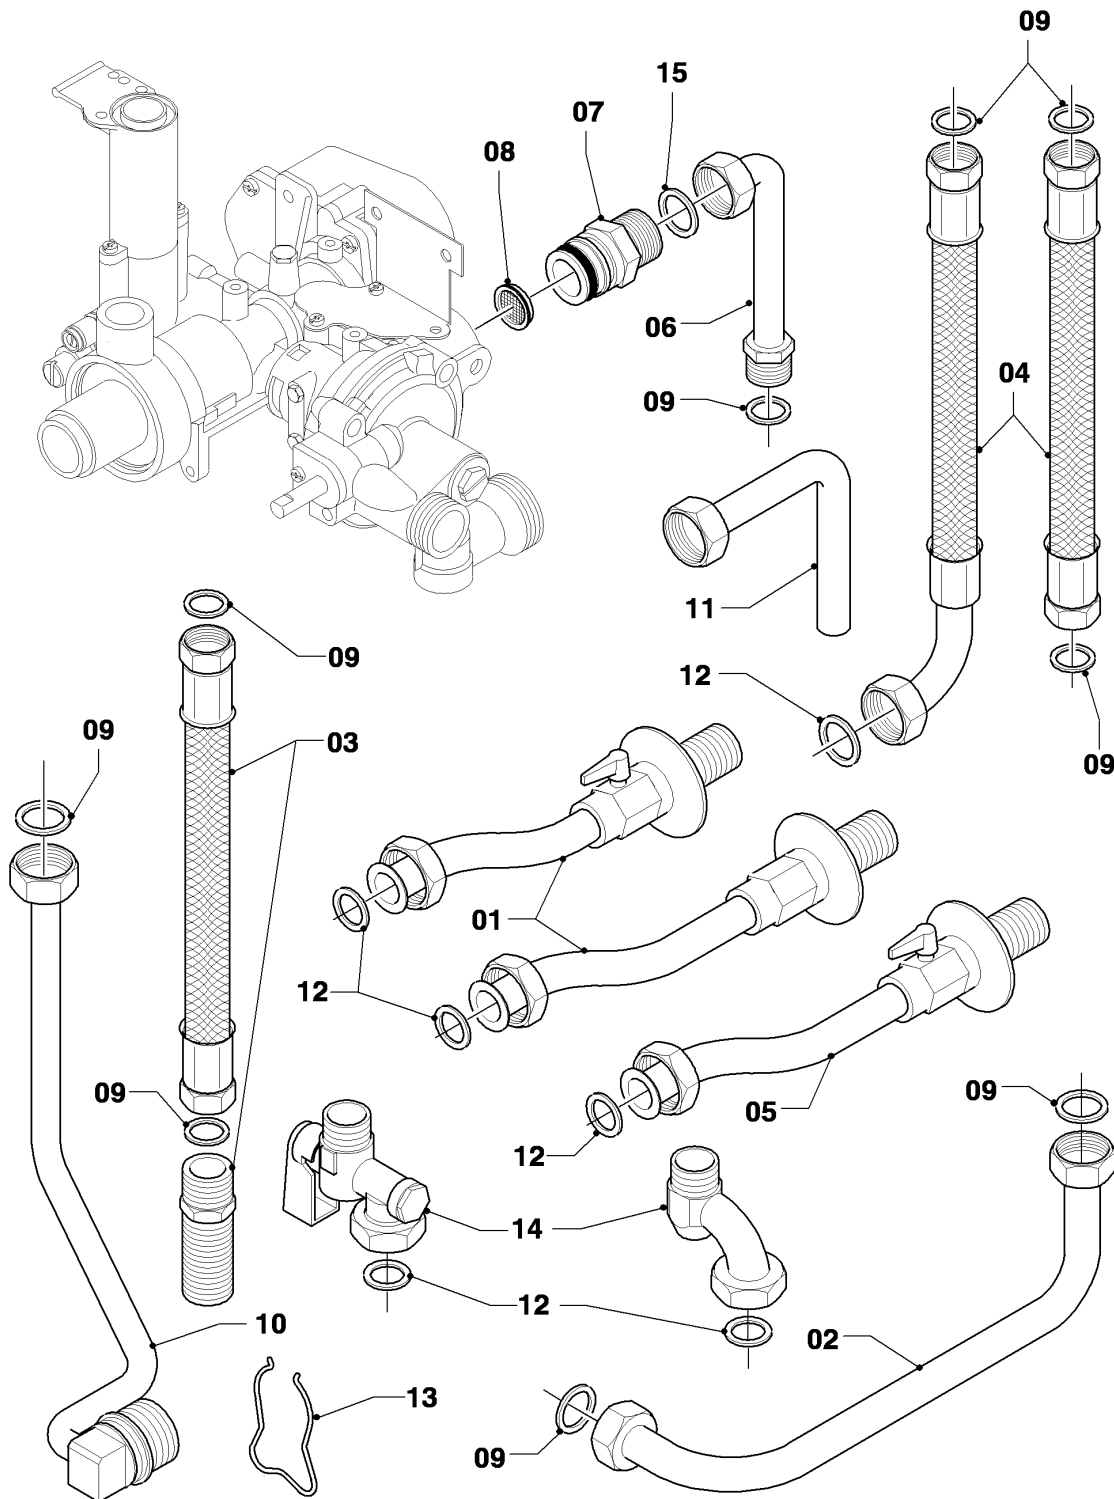

MAG Version cheminée

MAG 11-0/0 XZ

08a - Pièces de raccordement

01 - 08 - 532.02

MAG Version cheminée

MAG 11-0/0 XZ

08a - Pièces de raccordement

Pos.	Référence	Désignation	Remarque
01	-	-	pas pour cet appareil
02	-	-	pas pour cet appareil
03	-	-	pas pour ces appareils
04	-	-	pas pour ces appareils
05	-	-	pas pour ces appareils
06	115271	Tube	G20
07	115265	Raccord de gaz	
08	115299	Filtre gaz, joint	
09	981143	Joint (x10)	
10	115187	Tube d'eau chaude	avec pièce 09
11	113855	Tube	G30
12	981141	Joint (x10)	
13	256619	Clip (x10)	
14	304819	Raccord atmoMAG	
15	117396	Joint plat (x10)	

MAG Version cheminée

MAG 11-0/0 XZ

08b - Pièces de raccordement

01 - 08 - 535

MAG Version cheminée

MAG 11-0/0 XZ

08b - Pièces de raccordement

Pos.	Référence	Désignation	Remarque
00	080982	Raccord d'eau froide/chaude	non représenté
01	012755	Partie sup. robinet	avec pièce 02
02	981509	Rondelle	
03	125508	Jeu de manettes	
04	981159	Joint (x10)	
05	117262	Pièce de raccordement (x2)	
06	010050	Vis	
07	000300	Bec deverseur 150 mm	accessoire, pas livrable comme pièce de rechange
07	009060	Bec deverseur 250 mm	accessoire, pas livrable comme pièce de rechange
08	950210	Brise-jet	
09	981165	Joint torique, (x10)	
10	981161	Joint (x10)	
11	950183	Axe de commande	
12	980313	Rondelle	
13	950002	Flexible de douche	
14	083210	Poignée de douche	
15	117263	Pièce de raccordement (x2)	