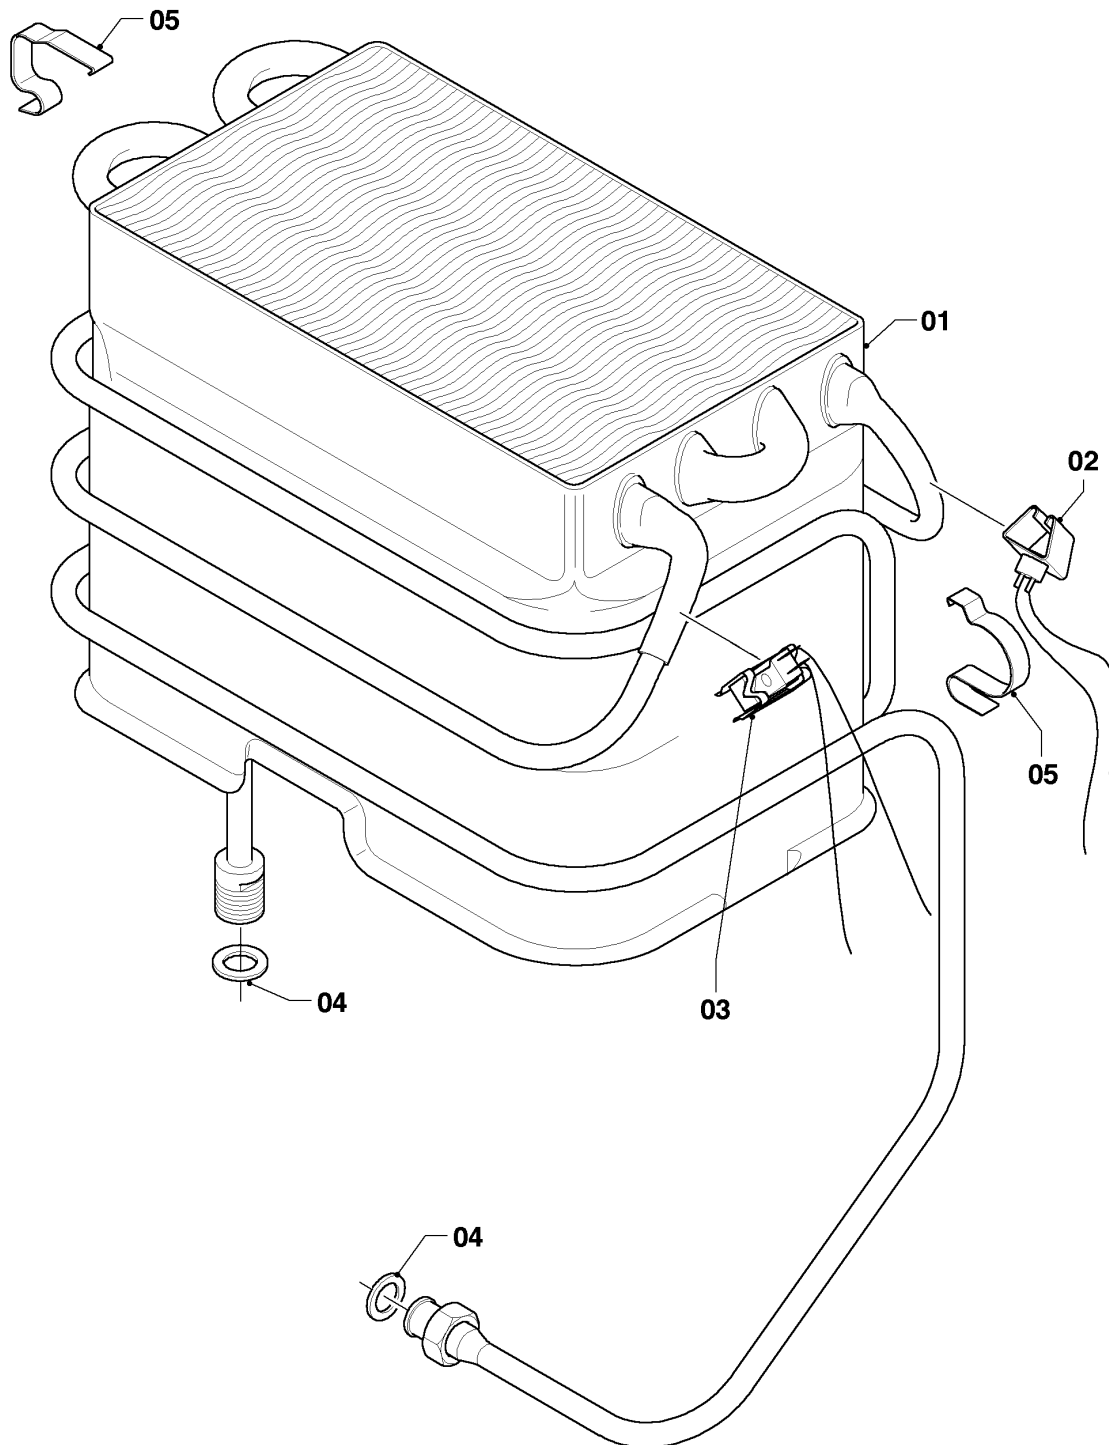

MAG Version cheminée

MAG 11-0/0 XZ

06 - Échangeur de chaleur

01 - 06 - 512.01

MAG Version cheminée

MAG 11-0/0 XZ

06 - Échangeur de chaleur

Pos.	Référence	Désignation	Remarque
01	115174	Corps de chauffe	avec pièces 04, 05
02	115203	Thermocouple	
03	-	-	pas pour cet appareil
04	981143	Joint (x10)	
05	139702	Clip