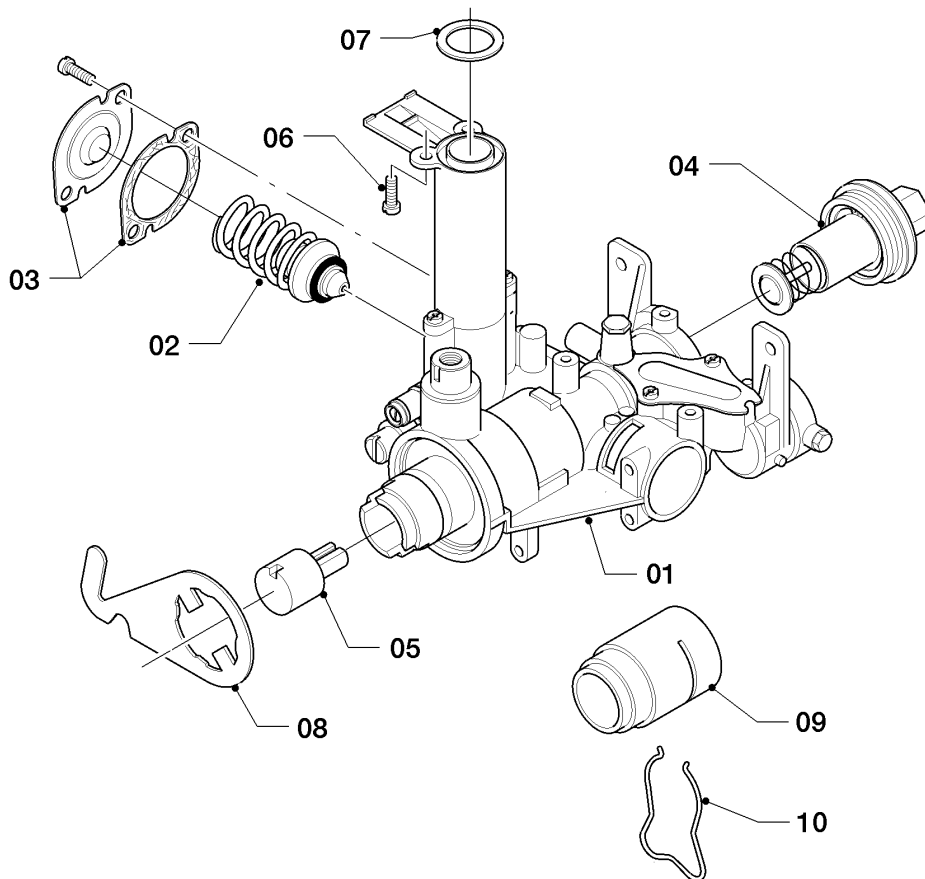

MAG Version cheminée

MAG 11-0/0 XZ

01 - Valve à eau

01 - 01 - 516.01

MAG Version cheminée

MAG 11-0/0 XZ

01 - Valve à eau

Pos.	Référence	Désignation	Remarque
01	115300	Membrane	
02	115301	Régulateur de debit d'eau	
03	115302	Valve à eau, partie superieure	
04	115303	Valve à eau, partie dessous	
05	115304	Valve à eau	avec pièces 01, 02, 03, 04, 06, 07, 08, 10
06	115311	Tube venturi	
07	115314	Sélecteur de température	
07	115315	Sélecteur de température	
08	115318	Filtre d'eau	
09	115167	Adaptateur	MAG 11-0/0 XZ
10	115320	Vis (x5)	

MAG Version cheminée

MAG 11-0/0 XZ

04 - Brûleur

01 - 04 - 539

MAG Version cheminée

MAG 11-0/0 XZ

04 - Brûleur

Pos.	Référence	Désignation	Remarque
01	115189	Groupe de chambres	avec pièce 04
02	115191	Rampe	avec pièces 04, 05
03	291202	Injecteur, brûleur 1,18 (x12)	G20, D=1,18 mm
03	291203	Injecteur, brûleur 0,72 (x12)	G30, D=0,72 mm
04	105831	Vis, (x10)	
05	981125	Joint plat (x10)	
06	115195	Veilleuse	avec pièces 08, 11, 12, 13
07	042825	Injecteur veilleuse	G20
07	040550	Injecteur veilleuse (D= 0,18 mm)	G30
08	115196	Joint plat (x10)	
09	115200	Tube veilleuse	avec pièce 08
10	115248	Allumeur piezo	MAG 11-0/0 XZ, avec pièce 11
11	115198	Vis de cylindre (x10)	
12	114627	Ecrou (x10)	
13	191306	Rondelle (x10)	
14	115203	Thermocouple	

MAG Version cheminée

MAG 11-0/0 XZ

05 - Bloc gaz

01 - 02 - 514_01

MAG Version cheminée

MAG 11-0/0 XZ

05 - Bloc gaz

Pos.	Référence	Désignation	Remarque
00	311811	Kit de conv. MAG 11 0XZ BP/GN	accessoire, pas livrable comme pièce de rechange (non représenté)
00	311815	Kit de conv. MAG 11 0XZ GN/BP	non représenté
01	202430	Vanne	G20, avec pièces 02 - 07
01	202431	Vanne	G30, avec pièces 02- 07
02	115323	Clapet de modulation gaz	G20
02	115327	Clapet de modulation gaz	G30
03	115329	Couvercle + joint	
04	115353	Embout magnetique	
05	115168	Adaptateur	MAG 11-0/0 XZ
06	105829	Vis, (x10)	
07	981125	Joint plat (x10)	
08	-	-	pas pour cet appareil