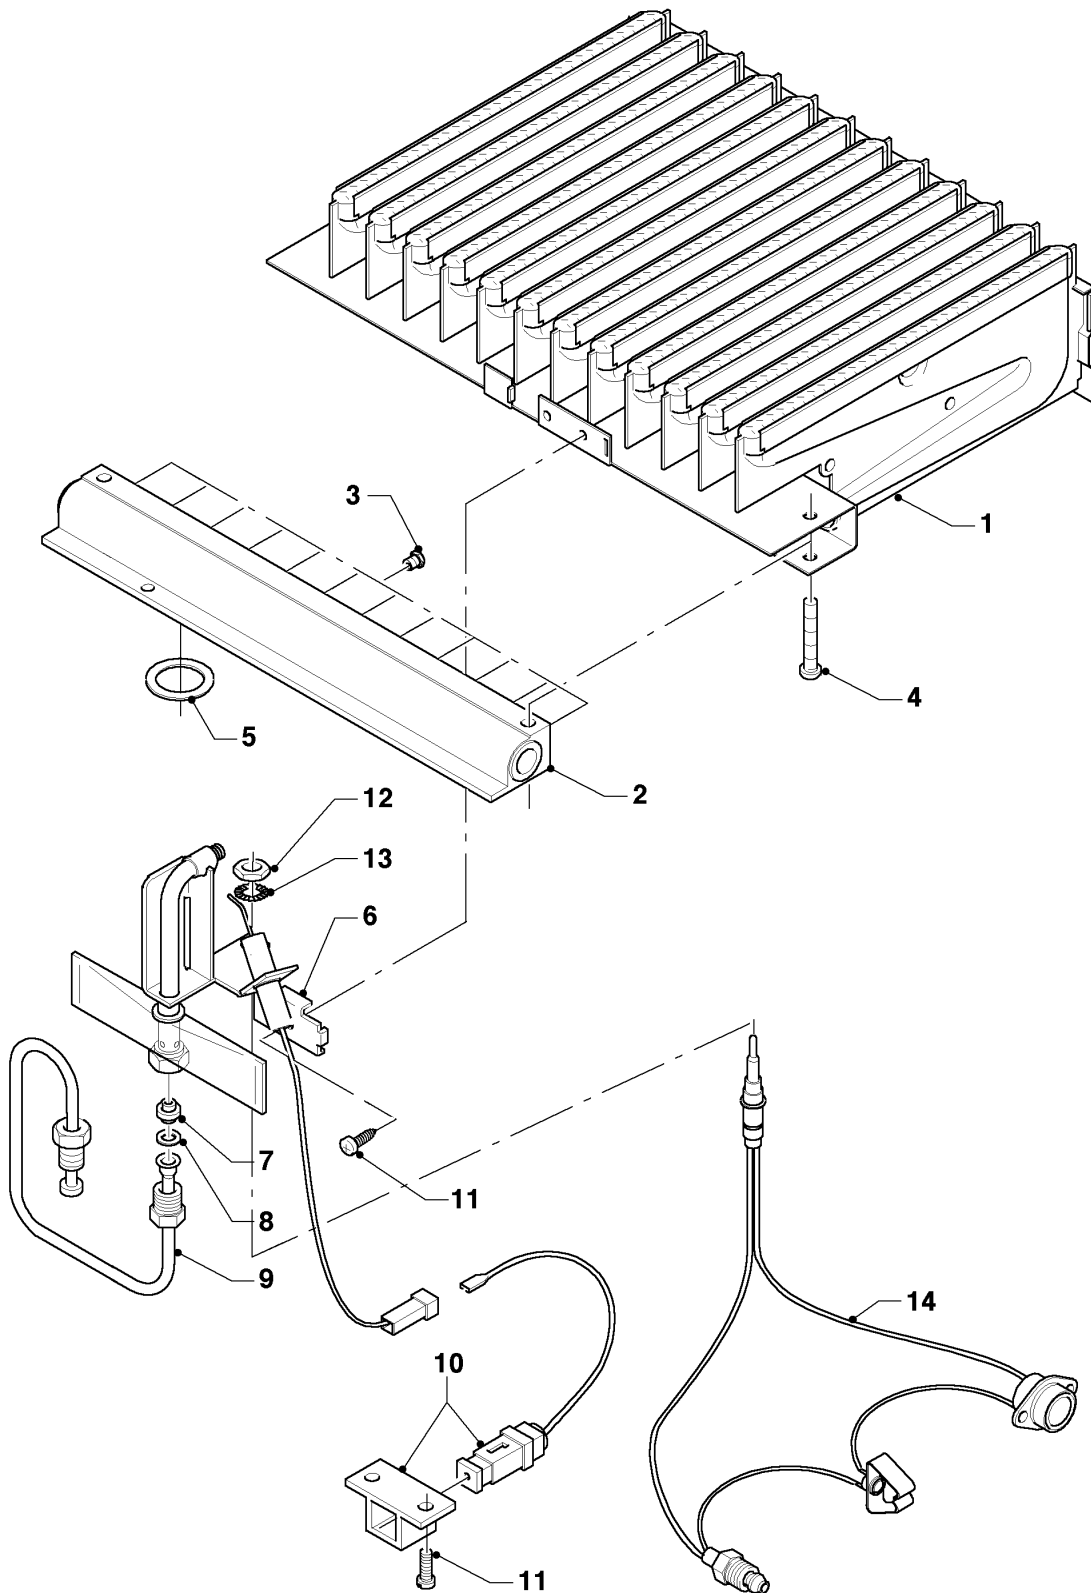

MAG Version cheminée

MAG 11-0/0 XZ

01 - Valve à eau

01 - 01 - 516.01

MAG Version cheminée

MAG 11-0/0 XZ

01 - Valve à eau

Pos.	Référence	Désignation	Remarque
01	115300	Membrane	
02	115301	Régulateur de debit d'eau	
03	115302	Valve à eau, partie superieure	
04	115303	Valve à eau, partie dessous	
05	115304	Valve à eau	avec pièces 01, 02, 03, 04, 06, 07, 08, 10
06	115311	Tube venturi	
07	115314	Sélecteur de température	
07	115315	Sélecteur de température	
08	115318	Filtre d'eau	
09	115167	Adaptateur	MAG 11-0/0 XZ
10	115320	Vis (x5)	

MAG Version cheminée

MAG 11-0/0 XZ

04 - Brûleur

01 - 04 - 539

MAG Version cheminée

MAG 11-0/0 XZ

04 - Brûleur

Pos.	Référence	Désignation	Remarque
01	115189	Groupe de chambres	avec pièce 04
02	115191	Rampe	avec pièces 04, 05
03	291202	Injecteur, brûleur 1,18 (x12)	G20, D=1,18 mm
03	291203	Injecteur, brûleur 0,72 (x12)	G30, D=0,72 mm
04	105831	Vis, (x10)	
05	981125	Joint plat (x10)	
06	115195	Veilleuse	avec pièces 08, 11, 12, 13
07	042825	Injecteur veilleuse	G20
07	040550	Injecteur veilleuse (D= 0,18 mm)	G30
08	115196	Joint plat (x10)	
09	115200	Tube veilleuse	avec pièce 08
10	115248	Allumeur piezo	MAG 11-0/0 XZ, avec pièce 11
11	115198	Vis de cylindre (x10)	
12	114627	Ecrou (x10)	
13	191306	Rondelle (x10)	
14	115203	Thermocouple	