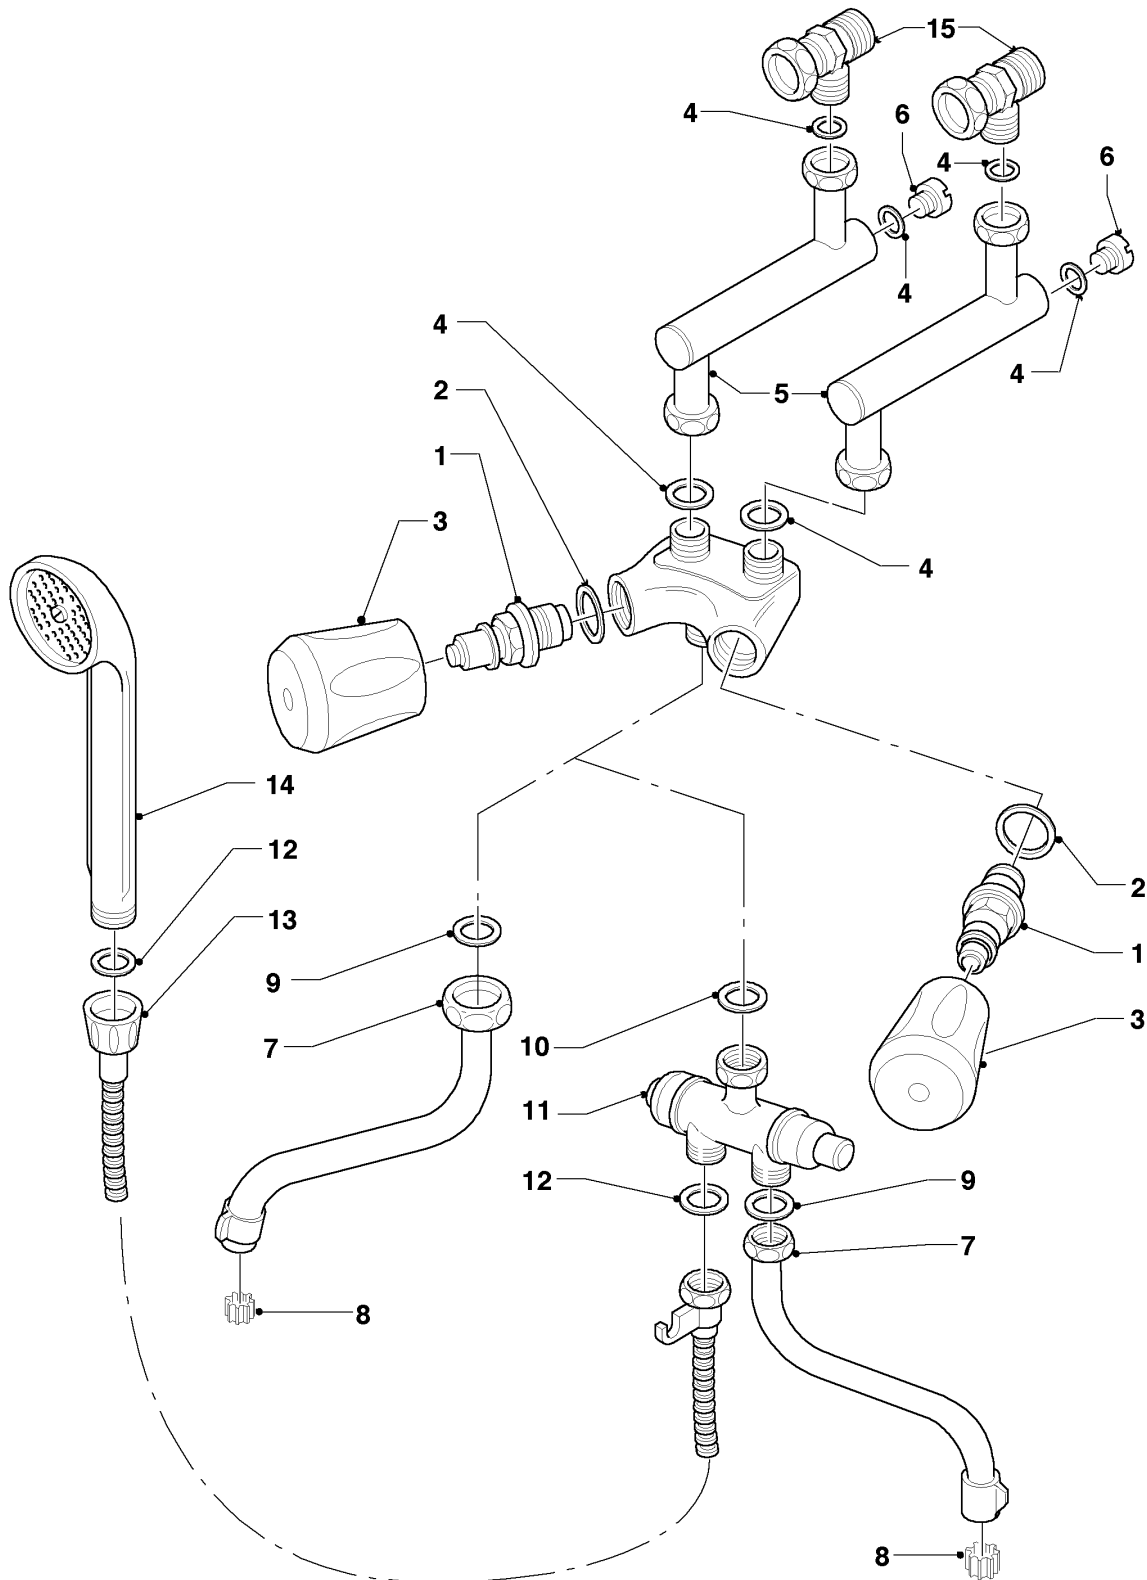

MAG Version cheminée

MAG 11-0/0 XZ

08a - Pièces de raccordement

01 - 08 - 532.02

MAG Version cheminée

MAG 11-0/0 XZ

08a - Pièces de raccordement

Pos.	Référence	Désignation	Remarque
01	-	-	pas pour cet appareil
02	-	-	pas pour cet appareil
03	-	-	pas pour ces appareils
04	-	-	pas pour ces appareils
05	-	-	pas pour ces appareils
06	115271	Tube	G20
07	115265	Raccord de gaz	
08	115299	Filtre gaz, joint	
09	981143	Joint (x10)	
10	115187	Tube d'eau chaude	avec pièce 09
11	113855	Tube	G30
12	981141	Joint (x10)	
13	256619	Clip (x10)	
14	304819	Raccord atmoMAG	
15	117396	Joint plat (x10)	

MAG Version cheminée

MAG 11-0/0 XZ

08b - Pièces de raccordement

01 - 08 - 535

MAG Version cheminée

MAG 11-0/0 XZ

08b - Pièces de raccordement

Pos.	Référence	Désignation	Remarque
00	080982	Raccord d'eau froide/chaude	non représenté
01	012755	Partie sup. robinet	avec pièce 02
02	981509	Rondelle	
03	125508	Jeu de manettes	
04	981159	Joint (x10)	
05	117262	Pièce de raccordement (x2)	
06	010050	Vis	
07	000300	Bec deverseur 150 mm	accessoire, pas livrable comme pièce de rechange
07	009060	Bec deverseur 250 mm	accessoire, pas livrable comme pièce de rechange
08	950210	Brise-jet	
09	981165	Joint torique, (x10)	
10	981161	Joint (x10)	
11	950183	Axe de commande	
12	980313	Rondelle	
13	950002	Flexible de douche	
14	083210	Poignée de douche	
15	117263	Pièce de raccordement (x2)	