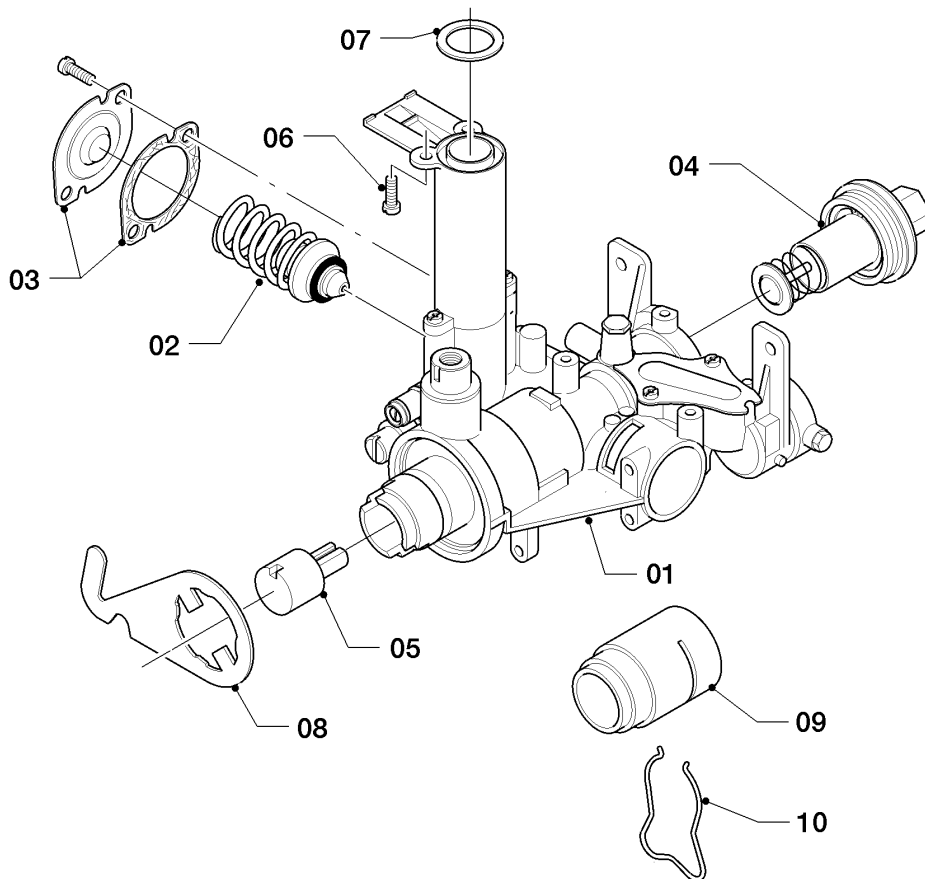

MAG Version cheminée

MAG 14-0/0 XZ

01 - Valve à eau

01 - 01 - 516.01

MAG Version cheminée

MAG 14-0/0 XZ

01 - Valve à eau

Pos.	Référence	Désignation	Remarque
01	111718	Membrane, ressort	
02	115301	Régulateur de debit d'eau	
03	115302	Valve à eau, partie superieure	
04	115303	Valve à eau, partie dessous	
05	115305	Valve à eau	avec pièces 01, 02, 03, 04, 06, 07, 08, 10
06	115313	Tube venturi	
07	115314	Sélecteur de température	
07	115315	Sélecteur de température	
08	115318	Filtre d'eau	
09	115167	Adaptateur	
10	115320	Vis (x5)	

MAG Version cheminée

MAG 14-0/0 XZ

04 - Brûleur

01 - 04 - 539

MAG Version cheminée

MAG 14-0/0 XZ

04 - Brûleur

Pos.	Référence	Désignation	Remarque
01	115190	Groupe de chambres	avec pièce 04
02	115193	Rampe	avec pièces 04, 05
03	291204	Injecteur, brûleur 1,30 (x14)	G20, D=1,3 mm
03	291213	Injecteur, brûleur 0,76 (x14)	G30, D=0,76 mm
04	105831	Vis, (x10)	
05	981125	Joint plat (x10)	
06	115195	Veilleuse	avec pièces 08, 11, 12, 13
07	042825	Injecteur veilleuse	G20
07	040550	Injecteur veilleuse (D= 0,18 mm)	G30
08	115196	Joint plat (x10)	
09	115201	Tube de veilleuse	avec pièce 08
10	115248	Allumeur piezo	avec pièce 11
11	115198	Vis de cylindre (x10)	
12	114627	Ecrou (x10)	
13	191306	Rondelle (x10)	
14	115205	Thermocouple	

MAG Version cheminée

MAG 14-0/0 XZ

05 - Bloc gaz

01 - 02 - 514_01

MAG Version cheminée

MAG 14-0/0 XZ

05 - Bloc gaz

Pos.	Référence	Désignation	Remarque
00	311819	Kit de conv. Mag 14-0 XZ GN/PB	non représenté
00	311821	Kit de conv. Mag 14-0 XZ PB/GN	non représenté
01	111722	Vanne	G20, avec pièces 02, 03, 06, 07
01	117251	Vanne	G30, avec pièces 02, 03, 06, 07
02	115324	Clapet de modulation gaz	G20
02	115328	Clapet de modulation gaz	G30
03	115329	Couvercle + joint	
04	115353	Embout magnetique	
05	115168	Adaptateur	
06	105829	Vis, (x10)	
07	981125	Joint plat (x10)	
08	-	-	pas pour cet appareil
09	-	-	pas pour cet appareil
10	-	-	pas pour cet appareil