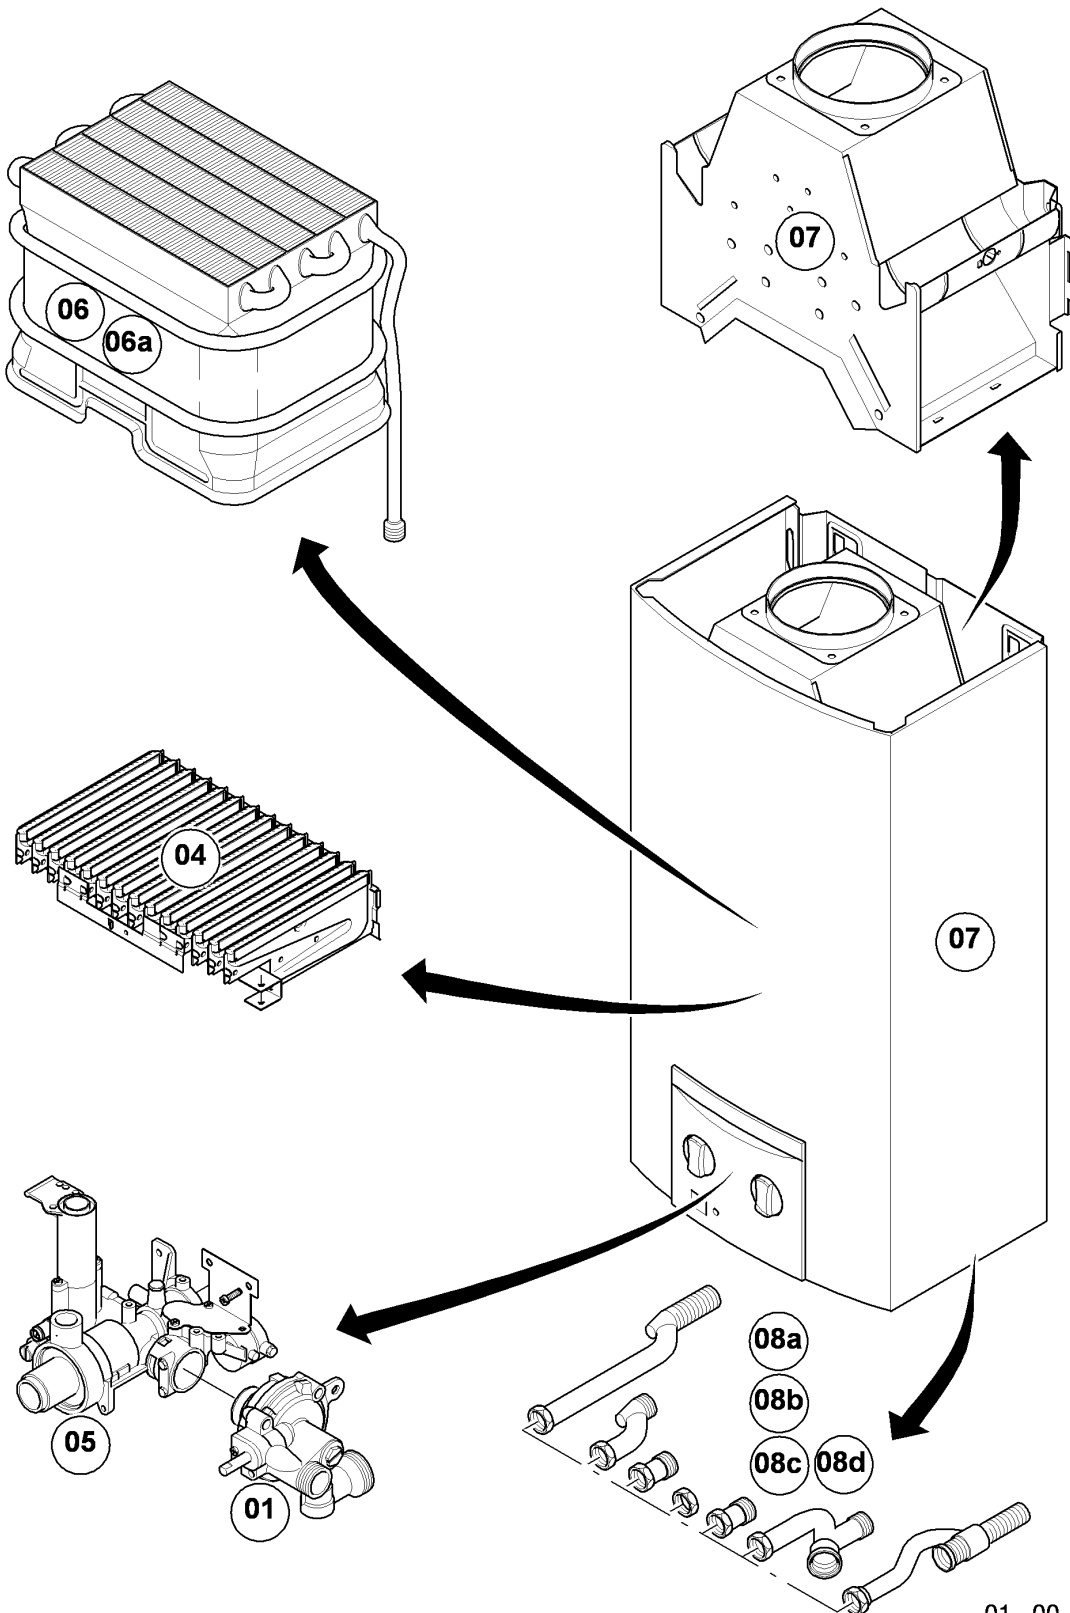

MAG Version cheminée

MAG 14-0/0 XZ

Vue d'ensemble

01 - 00 - 533.01

MAG Version cheminée

MAG 14-0/0 XZ

Vue d'ensemble

Pos.	Groupe de vue
01	Valve à eau
04	Brûleur
05	Bloc gaz
06	Échangeur de chaleur
07	Habillage
08a	Pièces de raccordement
08b	Pièces de raccordement

MAG Version cheminée

MAG 14-0/0 XZ

01 - Valve à eau

01 - 01 - 516.01

MAG Version cheminée

MAG 14-0/0 XZ

01 - Valve à eau

Pos.	Référence	Désignation	Remarque
01	111718	Membrane, ressort	
02	115301	Régulateur de debit d'eau	
03	115302	Valve à eau, partie superieure	
04	115303	Valve à eau, partie dessous	
05	115305	Valve à eau	avec pièces 01, 02, 03, 04, 06, 07, 08, 10
06	115313	Tube venturi	
07	115314	Sélecteur de température	
07	115315	Sélecteur de température	
08	115318	Filtre d'eau	
09	115167	Adaptateur	
10	115320	Vis (x5)	

MAG Version cheminée

MAG 14-0/0 XZ

04 - Brûleur

01 - 04 - 539

MAG Version cheminée

MAG 14-0/0 XZ

04 - Brûleur

Pos.	Référence	Désignation	Remarque
01	115190	Groupe de chambres	avec pièce 04
02	115193	Rampe	avec pièces 04, 05
03	291204	Injecteur, brûleur 1,30 (x14)	G20, D=1,3 mm
03	291213	Injecteur, brûleur 0,76 (x14)	G30, D=0,76 mm
04	105831	Vis, (x10)	
05	981125	Joint plat (x10)	
06	115195	Veilleuse	avec pièces 08, 11, 12, 13
07	042825	Injecteur veilleuse	G20
07	040550	Injecteur veilleuse (D= 0,18 mm)	G30
08	115196	Joint plat (x10)	
09	115201	Tube de veilleuse	avec pièce 08
10	115248	Allumeur piezo	avec pièce 11
11	115198	Vis de cylindre (x10)	
12	114627	Ecrou (x10)	
13	191306	Rondelle (x10)	
14	115205	Thermocouple	