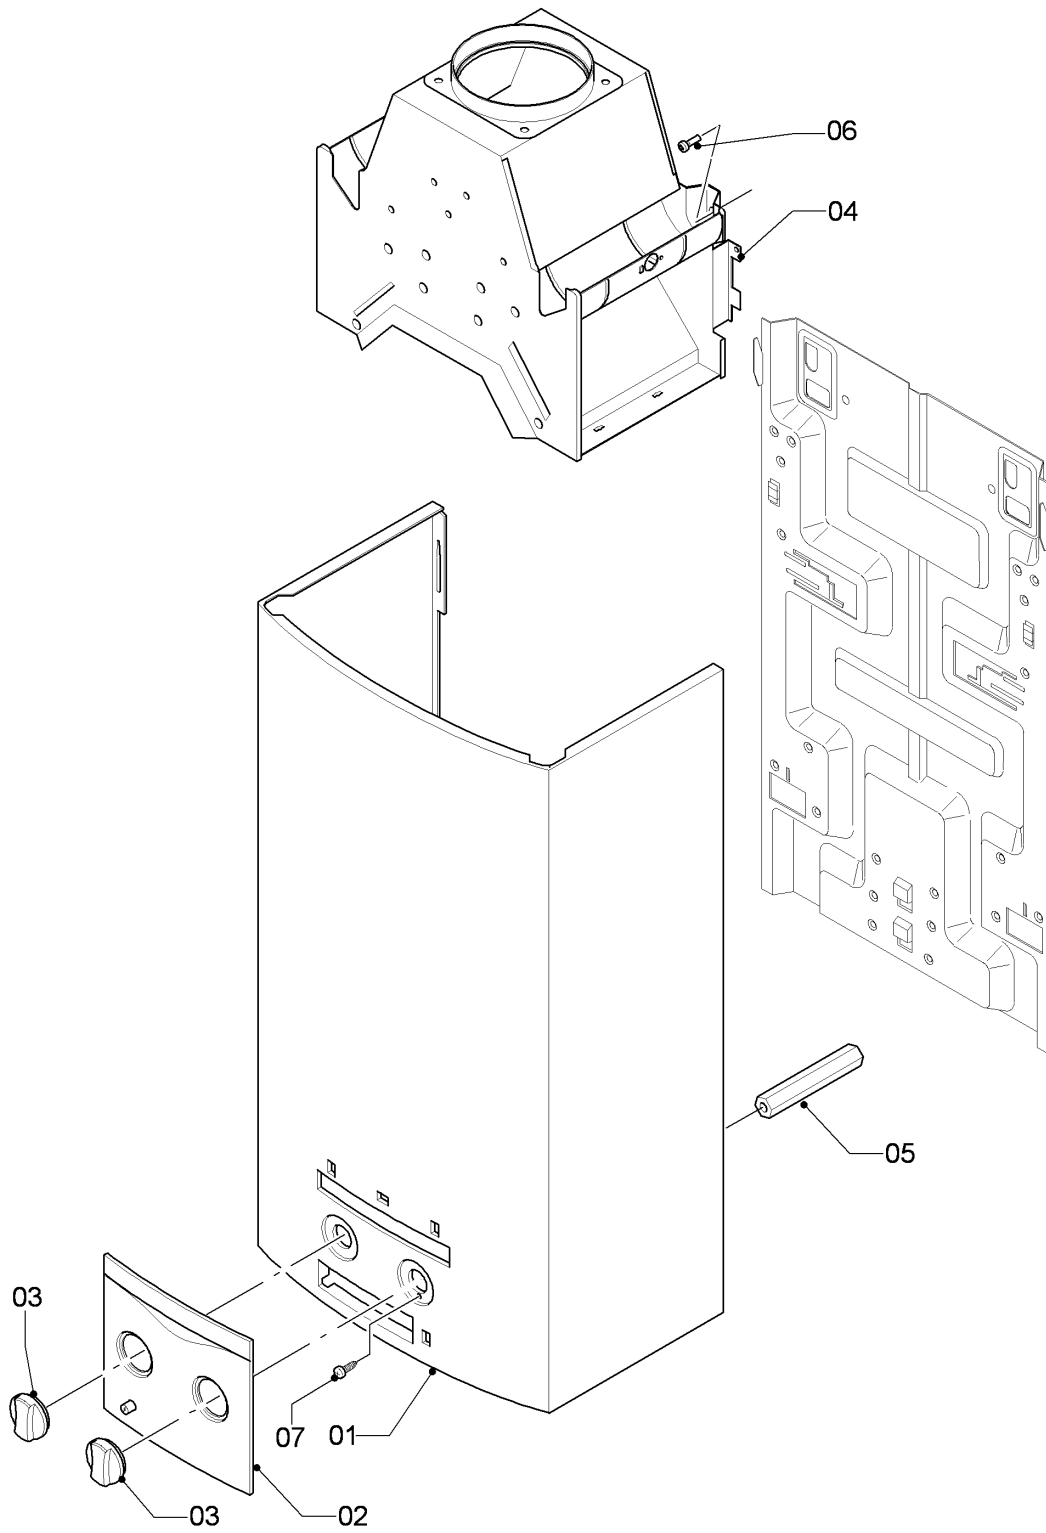

MAG Version cheminée

MAG 14-0/0 XZ

07 - Habillage

01 - 07 - 560

MAG Version cheminée

MAG 14-0/0 XZ

07 - Habillage

Pos.	Référence	Désignation	Remarque
01	115146	Habillage	avec pièce 06
02	115149	Panneau de protection	
03	115163	Bouton	
04	115188	Anti-refouleur	
05	117257	Pièce de distance	
06	105832	Vis (x10)	
07	105834	Vis, (x10)