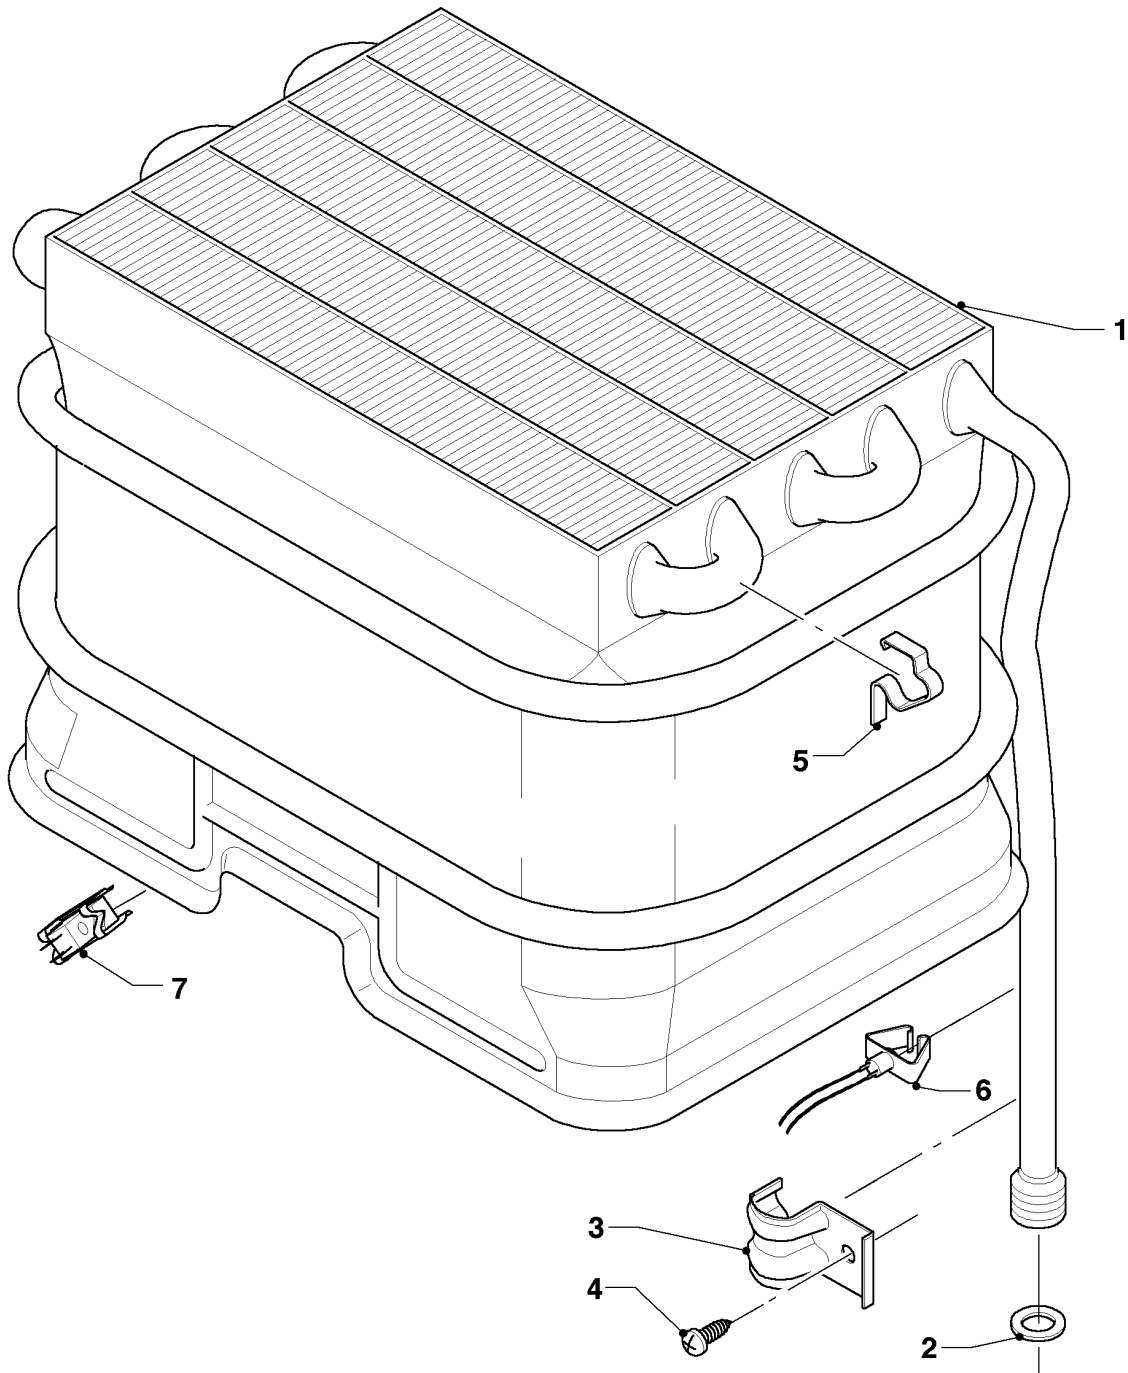

MAG Version cheminée

MAG 14-0/0 XZ

06 - Échangeur de chaleur

01 - 06 - 513

MAG Version cheminée

MAG 14-0/0 XZ

06 - Échangeur de chaleur

Pos.	Référence	Désignation	Remarque
01	061639	Corps de chauffe	avec pièces 02, 05
01	0020094116	Corps de chauffe (pelliculé)	avec pièces 02, 05
02	981143	Joint (x10)	
03	086133	Support piezo	
04	235727	Vis	
05	139702	Clip	
06	115236	Sécurité de débordement avec câble	
07	-	-	pas pour cet appareil