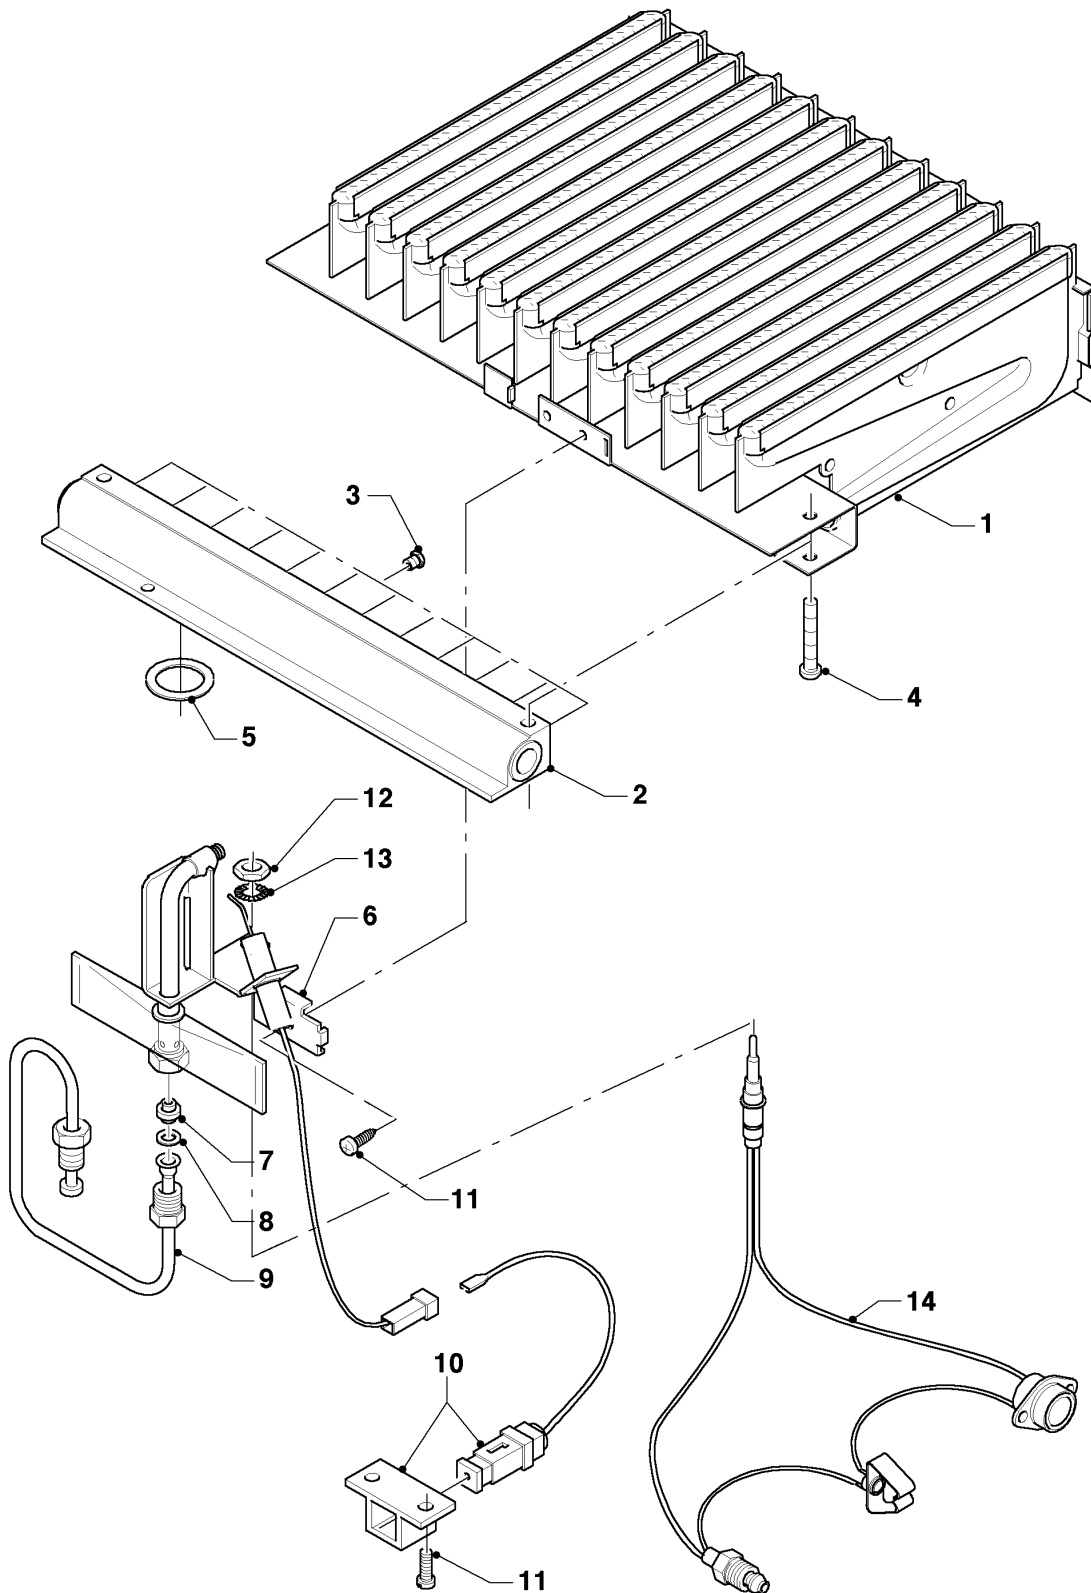

MAG Version cheminée

MAG 14-0/0 XZ

01 - Valve à eau

01 - 01 - 516.01

MAG Version cheminée

MAG 14-0/0 XZ

01 - Valve à eau

Pos.	Référence	Désignation	Remarque
01	111718	Membrane, ressort	
02	115301	Régulateur de debit d'eau	
03	115302	Valve à eau, partie superieure	
04	115303	Valve à eau, partie dessous	
05	115305	Valve à eau	avec pièces 01, 02, 03, 04, 06, 07, 08, 10
06	115313	Tube venturi	
07	115314	Sélecteur de température	
07	115315	Sélecteur de température	
08	115318	Filtre d'eau	
09	115167	Adaptateur	
10	115320	Vis (x5)	

MAG Version cheminée

MAG 14-0/0 XZ

04 - Brûleur

01 - 04 - 539

MAG Version cheminée

MAG 14-0/0 XZ

04 - Brûleur

Pos.	Référence	Désignation	Remarque
01	115190	Groupe de chambres	avec pièce 04
02	115193	Rampe	avec pièces 04, 05
03	291204	Injecteur, brûleur 1,30 (x14)	G20, D=1,3 mm
03	291213	Injecteur, brûleur 0,76 (x14)	G30, D=0,76 mm
04	105831	Vis, (x10)	
05	981125	Joint plat (x10)	
06	115195	Veilleuse	avec pièces 08, 11, 12, 13
07	042825	Injecteur veilleuse	G20
07	040550	Injecteur veilleuse (D= 0,18 mm)	G30
08	115196	Joint plat (x10)	
09	115201	Tube de veilleuse	avec pièce 08
10	115248	Allumeur piezo	avec pièce 11
11	115198	Vis de cylindre (x10)	
12	114627	Ecrou (x10)	
13	191306	Rondelle (x10)	
14	115205	Thermocouple	