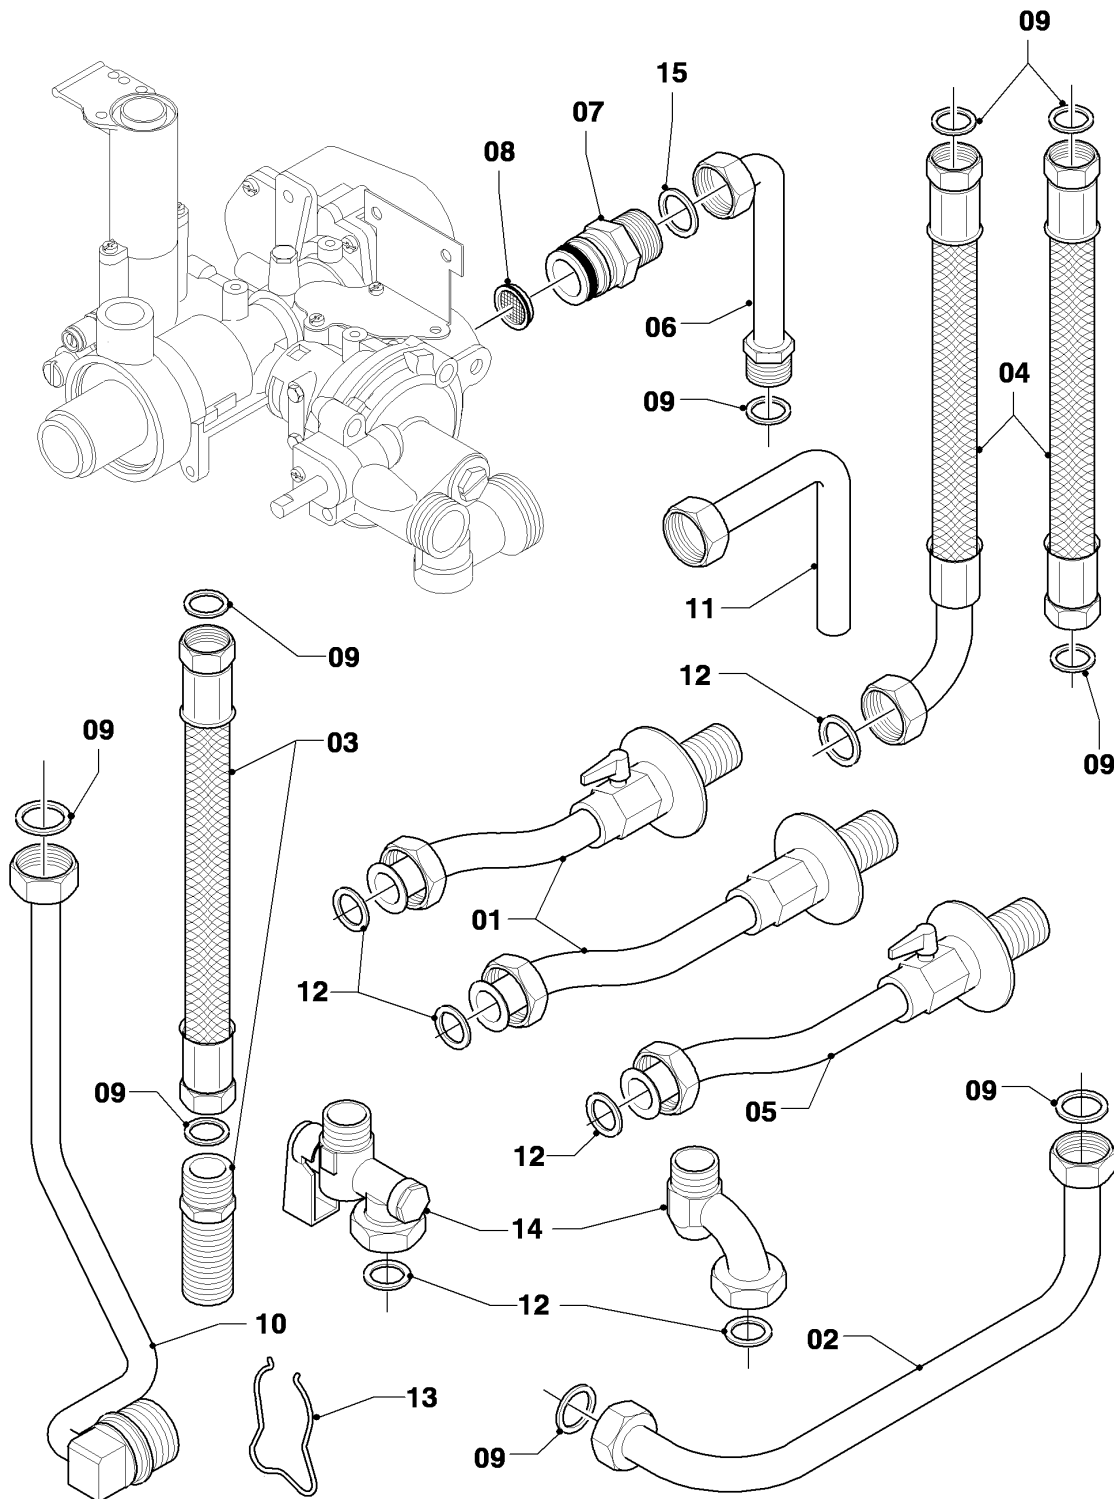

MAG Version cheminée

MAG 14-0/0 XZ

08a - Pièces de raccordement

01 - 08 - 532.02

MAG Version cheminée

MAG 14-0/0 XZ

08a - Pièces de raccordement

Pos.	Référence	Désignation	Remarque
01	-	-	pas pour cet appareil
02	115184	Tube d'eau froide	avec pièce 09
03	-	-	pas pour ces appareils
04	-	-	pas pour ces appareils
05	-	-	pas pour ces appareils
06	115271	Tube	G20
07	115265	Raccord de gaz	
08	115299	Filtre gaz, joint	
09	981143	Joint (x10)	
10	115185	Tube d'eau chaude	avec pièce 09
11	113855	Tube	G30
12	981141	Joint (x10)	
13	256619	Clip (x10)	
14	304819	Raccord atmoMAG	
15	117396	Joint plat (x10)	

MAG Version cheminée

MAG 14-0/0 XZ

08b - Pièces de raccordement

Pos.	Référence	Désignation	Remarque
00	080982	Raccord d'eau froide/chaude	non représenté
01	012755	Partie sup. robinet	avec pièce 02
02	981509	Rondelle	
03	125508	Jeu de manettes	
04	981159	Joint (x10)	
05	117262	Pièce de raccordement (x2)	
06	010050	Vis	
07	000300	Bec deverseur 150 mm	accessoire, pas livrable comme pièce de rechange
07	009060	Bec deverseur 250 mm	accessoire, pas livrable comme pièce de rechange
08	950210	Brise-jet	
09	981165	Joint torique, (x10)	
10	981161	Joint (x10)	
11	950183	Axe de commande	
12	980313	Rondelle	
13	950002	Flexible de douche	
14	083210	Poignée de douche	
15	117263	Pièce de raccordement (x2)	