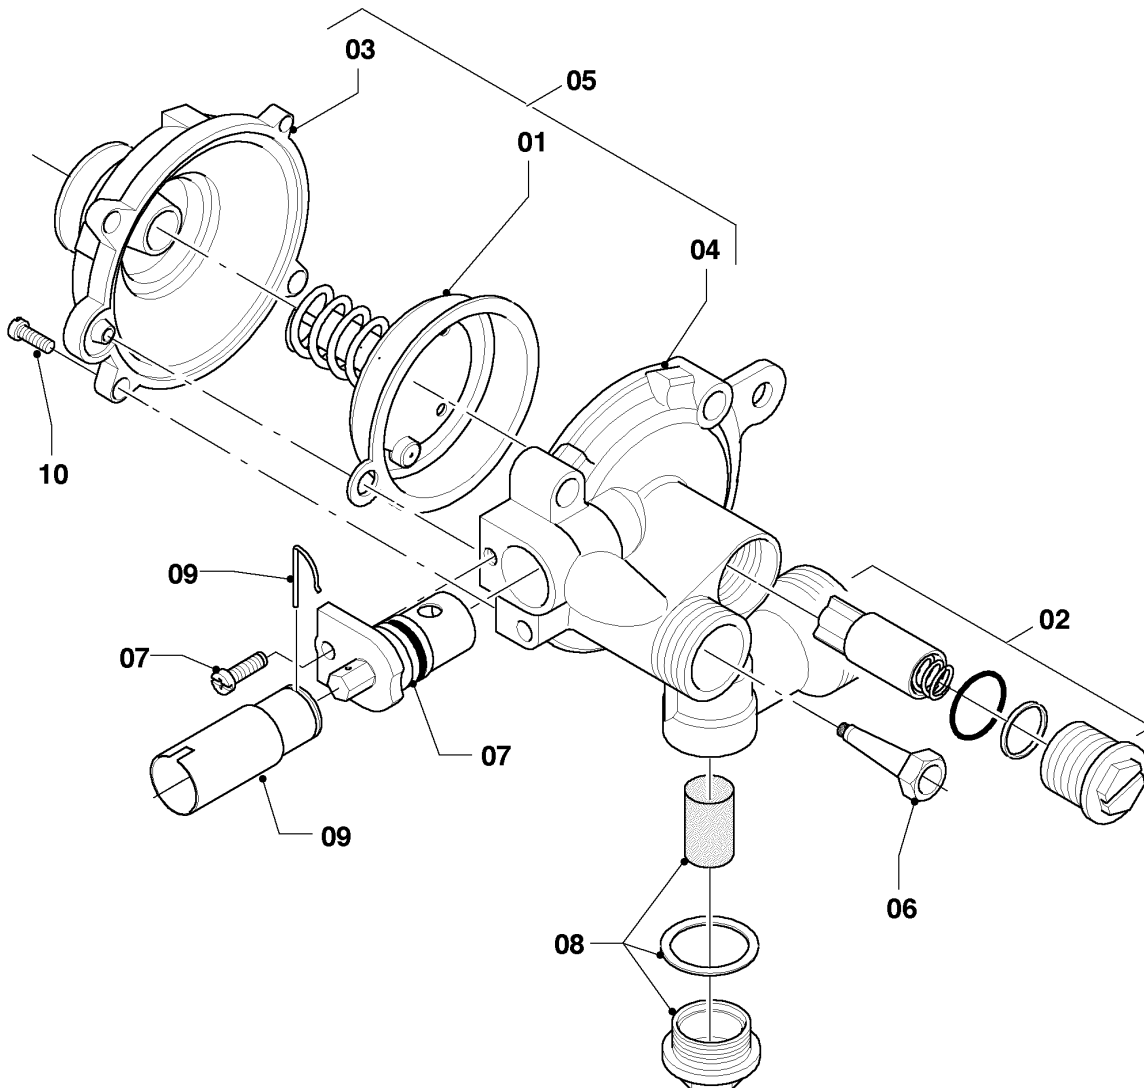

MAG Version cheminée

MAG 14-0/0 XZ

Vue d'ensemble

01 - 00 - 533.01

MAG Version cheminée

MAG 14-0/0 XZ

Vue d'ensemble

Pos.	Groupe de vue
01	Valve à eau
04	Brûleur
05	Bloc gaz
06	Échangeur de chaleur
07	Habillage
08a	Pièces de raccordement
08b	Pièces de raccordement

MAG Version cheminée

MAG 14-0/0 XZ

01 - Valve à eau

01 - 01 - 516.01

MAG Version cheminée

MAG 14-0/0 XZ

01 - Valve à eau

Pos.	Référence	Désignation	Remarque
01	111718	Membrane, ressort	
02	115301	Régulateur de debit d'eau	
03	115302	Valve à eau, partie superieure	
04	115303	Valve à eau, partie dessous	
05	115305	Valve à eau	avec pièces 01, 02, 03, 04, 06, 07, 08, 10
06	115313	Tube venturi	
07	115314	Sélecteur de température	
07	115315	Sélecteur de température	
08	115318	Filtre d'eau	
09	115167	Adaptateur	
10	115320	Vis (x5)	

MAG Version cheminée

MAG 14-0/0 XZ

04 - Brûleur

01 - 04 - 539

MAG Version cheminée

MAG 14-0/0 XZ

04 - Brûleur

Pos.	Référence	Désignation	Remarque
01	115190	Groupe de chambres	avec pièce 04
02	115193	Rampe	avec pièces 04, 05
03	291204	Injecteur, brûleur 1,30 (x14)	G20, D=1,3 mm
03	291213	Injecteur, brûleur 0,76 (x14)	G30, D=0,76 mm
04	105831	Vis, (x10)	
05	981125	Joint plat (x10)	
06	115195	Veilleuse	avec pièces 08, 11, 12, 13
07	042825	Injecteur veilleuse	G20
07	040550	Injecteur veilleuse (D= 0,18 mm)	G30
08	115196	Joint plat (x10)	
09	115201	Tube de veilleuse	avec pièce 08
10	115248	Allumeur piezo	avec pièce 11
11	115198	Vis de cylindre (x10)	
12	114627	Ecrou (x10)	
13	191306	Rondelle (x10)	
14	115205	Thermocouple	