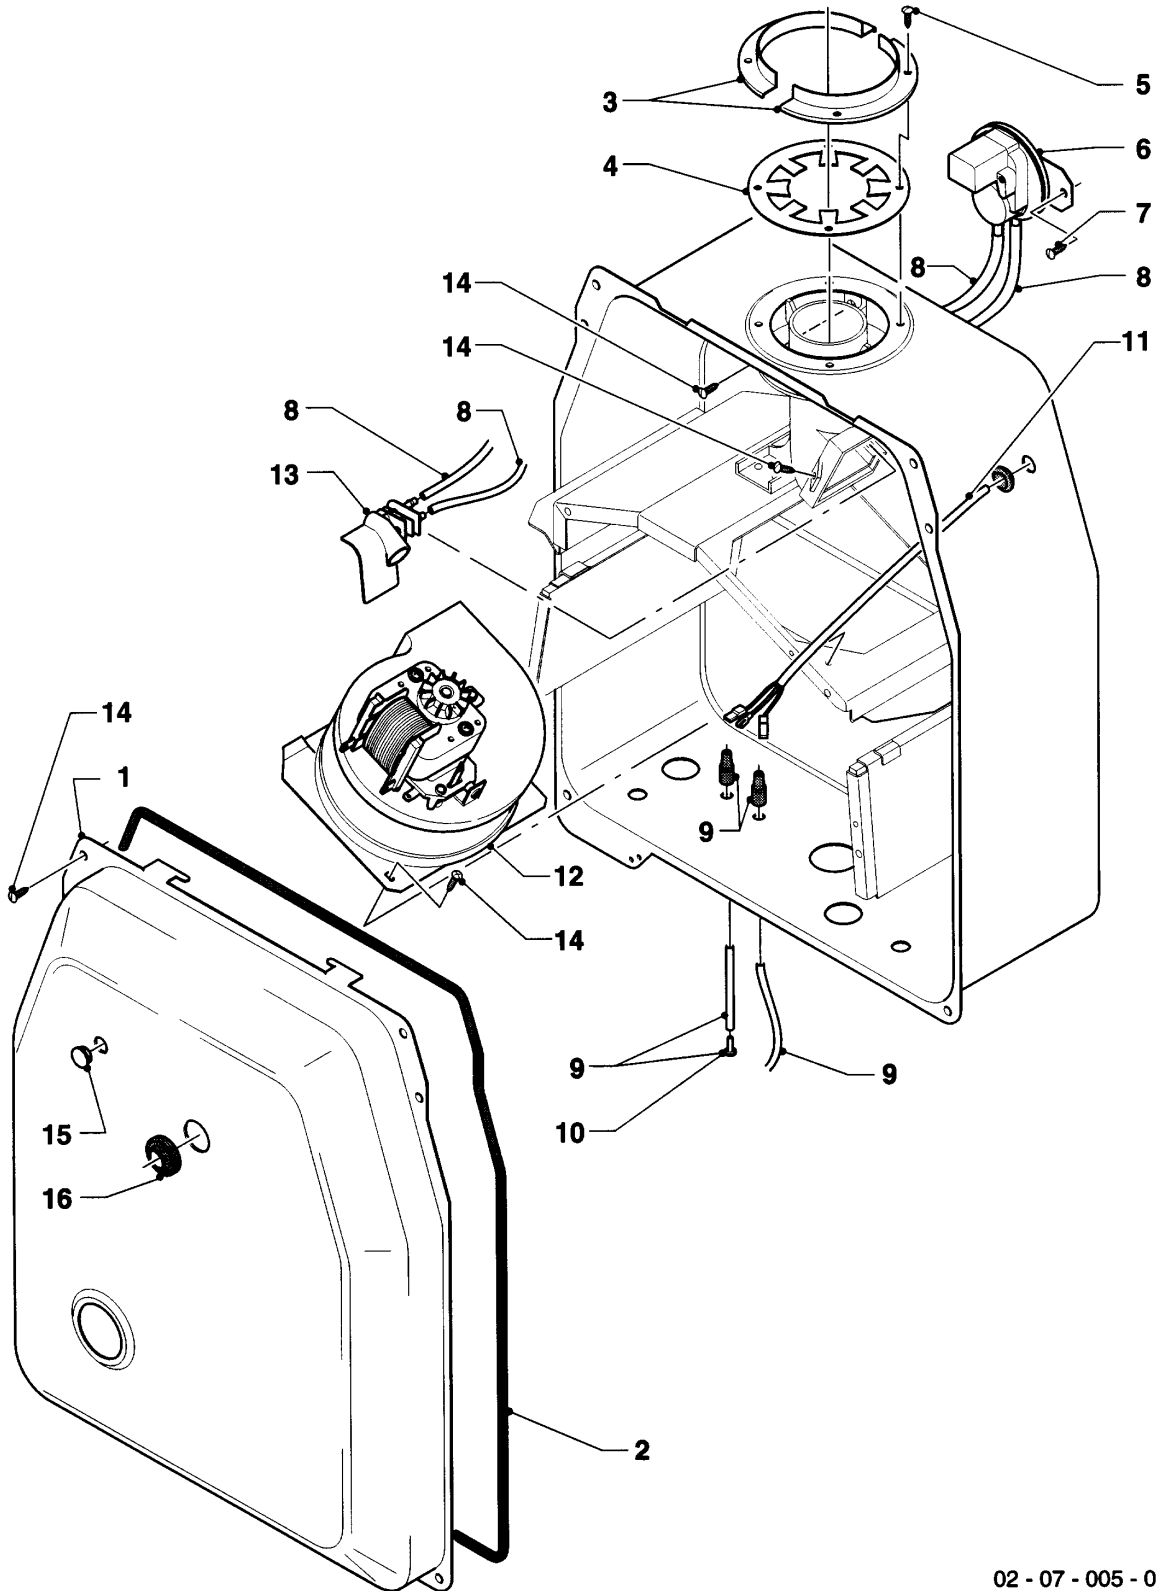

VU/VUW Version ventouse (turboTOP & T4 & turboTEC)

VUW T4 282/1 E

07b - Ventouse

02 - 07 - 005 - 02

VU/VUW Version ventouse (turboTOP & T4 & turboTEC)

VUW T4 282/1 E

07b - Ventouse

Pos.	Référence	Désignation	Remarque
01	076064	Couvercle	avec pièce 02
02	0020107751	Joint plat	
03	292208	Anneau d'étranglement	
04	194137	Bague de réduction (F1)	
05	500046	Vis	
06	050557	Pressostat	
07	235753	Vis à tôle (ST 6,3x 9,5) DIN 7981	
08	080389	Tube souple	
09	133627	Prise de pression	
10	139420	Bouchon	
11	256018	Faisceau de câblage	
12	190162	Ventilateur	
13	133626	Prise de pression	VUW T4 282/1 E
14	0020107695	Vis (x10)	
15	-	-	ne concerne pas ces appareils
16	-	-	ne concerne pas ces appareils