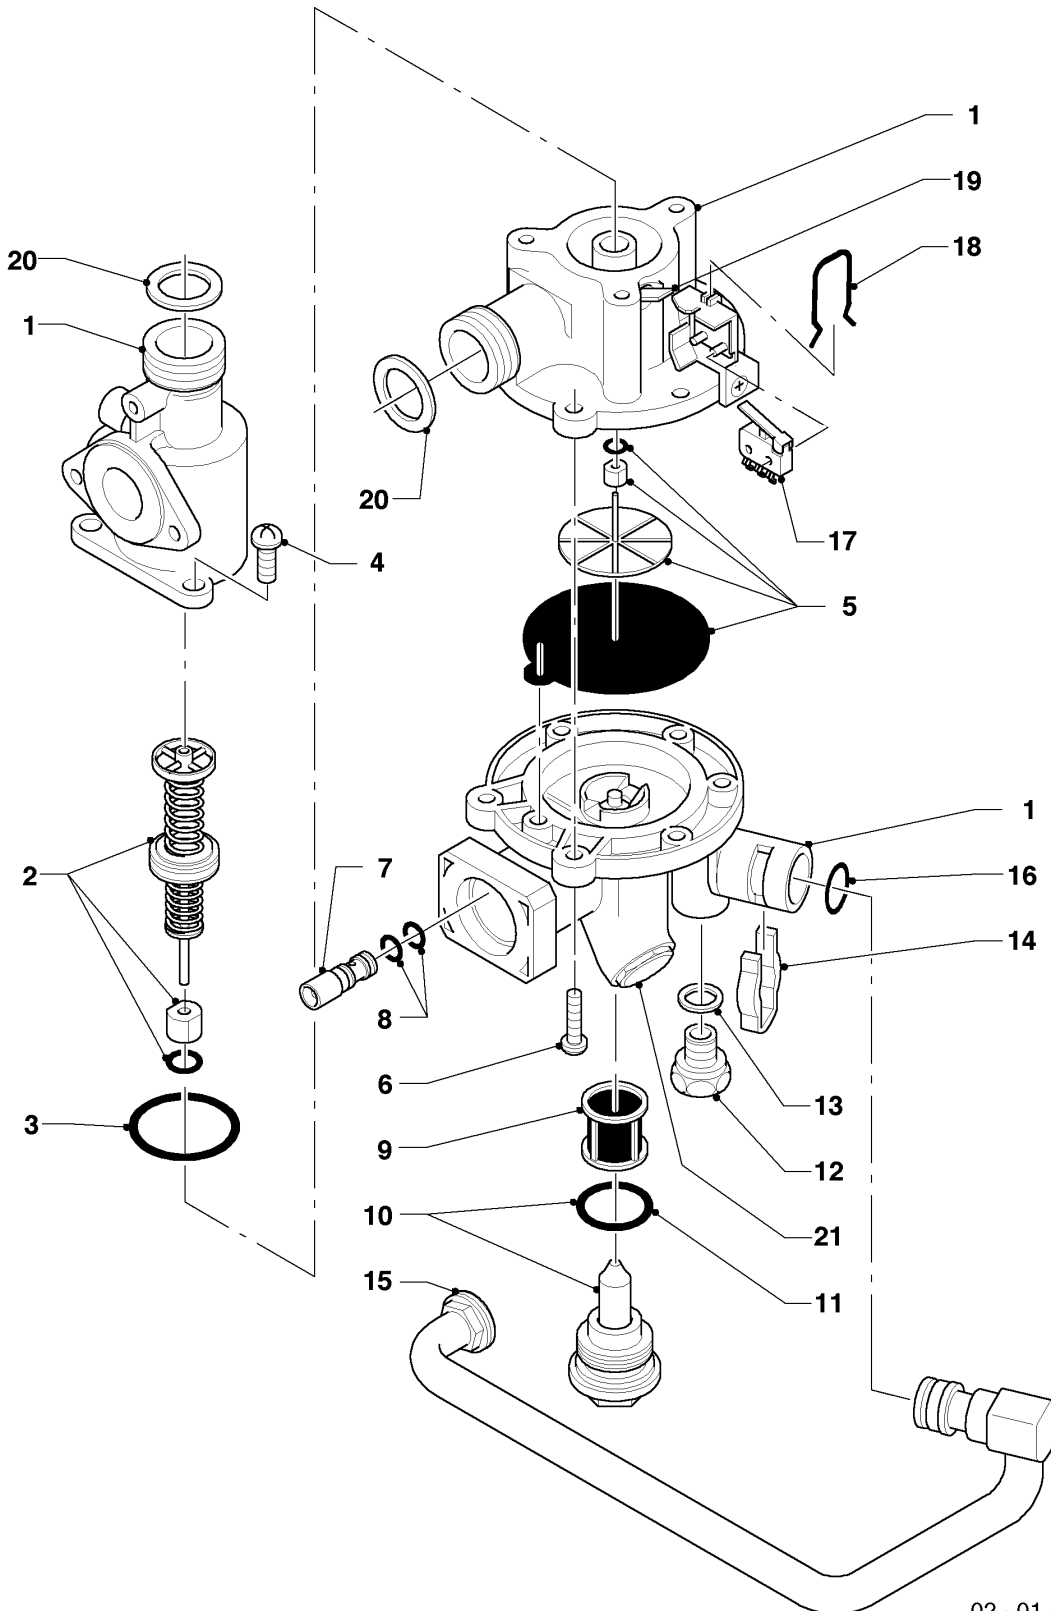

VU/VUW Version ventouse (turboTOP & T4 & turboTEC)

VUW T4 282/1 E

01 - Vanne 3 voies

02 - 01 - 003.01

VU/VUW Version ventouse (turboTOP & T4 & turboTEC)

VUW T4 282/1 E

01 - Vanne 3 voies

Pos.	Référence	Désignation	Remarque
01	011289	Valve à eau	avec pièces 02 à 13,17 à 20
01	013517	Valve à eau, partie dessous	avec pièces 07 à 14,16
02	020689	Clapet inverseur	avec pièces 03,04
03	982329	Joint torique	
04	118937	Tête cylindrique (M 5x12)	
05	010365	Membrane + voûte	avec pièce 06
06	118946	Vis	
07	011913	Tube venturi	avec pièce 08
08	981166	Joint torique (x10)	
09	0020039717	Filtre d'eau	
10	014635	Soupape	
11	981158	Joint torique (x10)	
12	133937	Vis	
13	981898	Rondelle	
14	0020107708	Clip	
15	093903	Tube de raccordement	avec pièce 16
16	981165	Joint torique (x10)	
17	126262	Micro-contact	
18	0020107694	Clip (x5)	
19	0020107700	Levier	
20	981152	Joint (x10)	
21	014625	Soupape