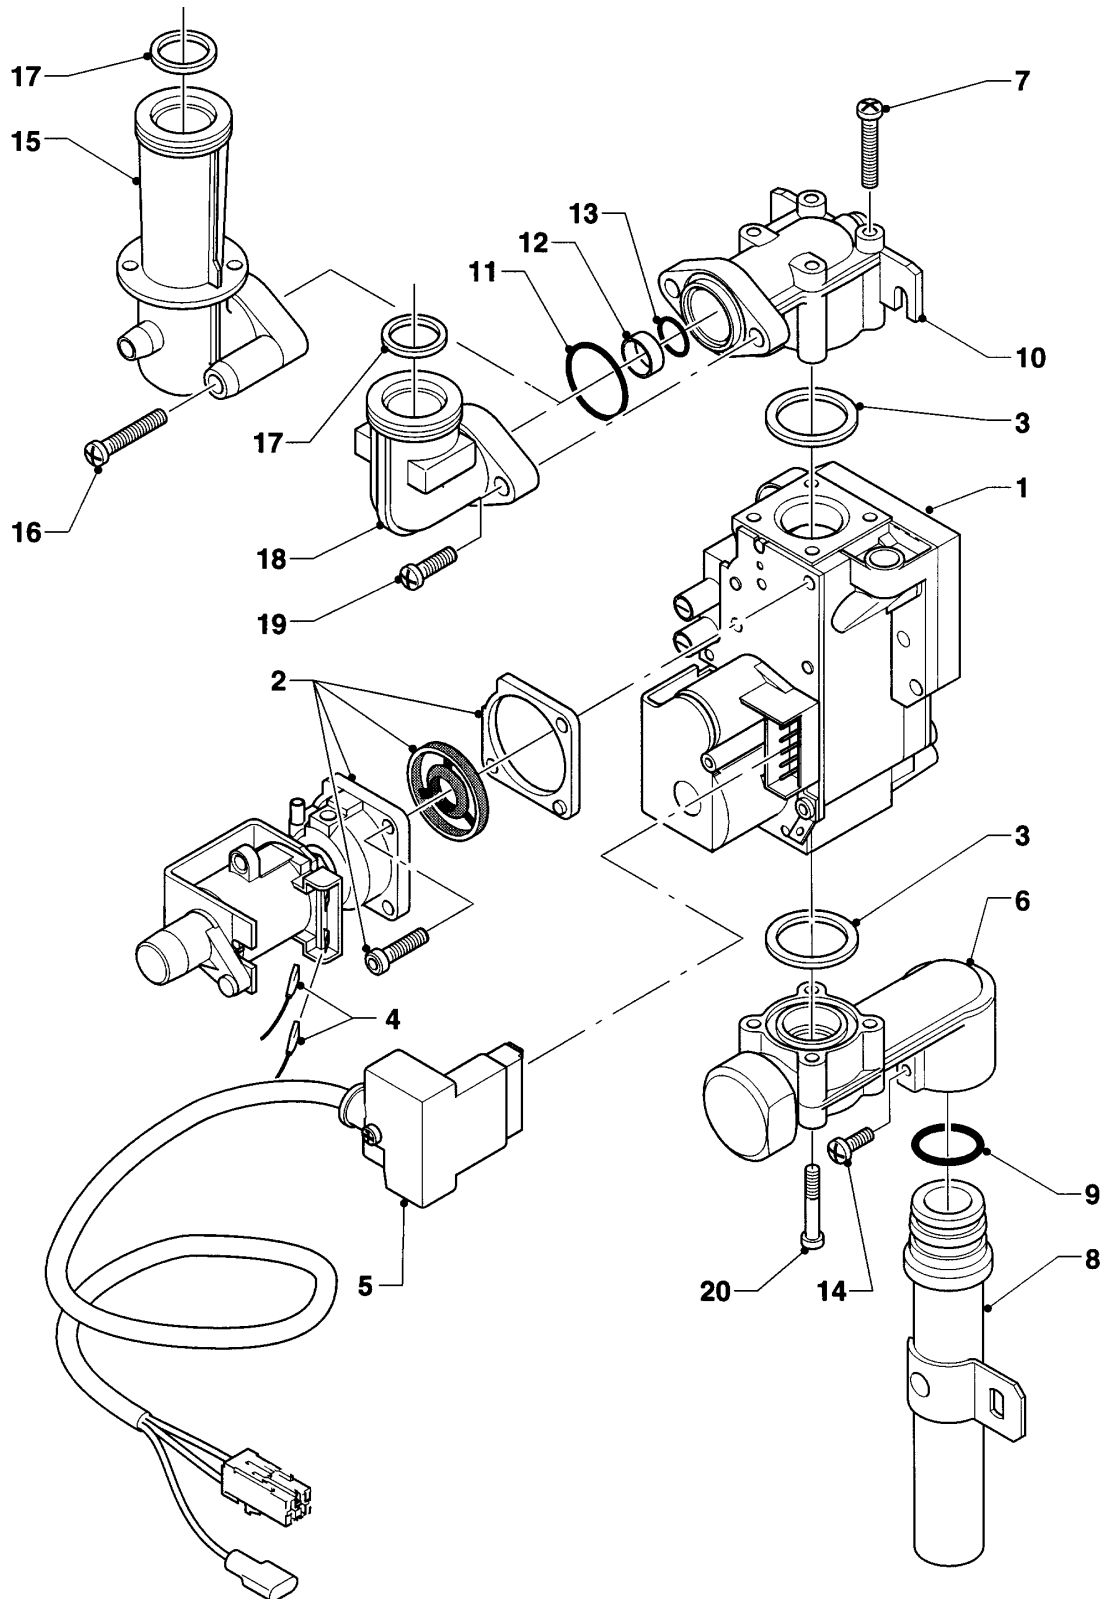

VU/VUW Version ventouse (turboTOP & T4 & turboTEC)

VUW T4 282/1 E

05 - Bloc gaz

02 - 05 - 009

VU/VUW Version ventouse (turboTOP & T4 & turboTEC)

VUW T4 282/1 E

05 - Bloc gaz

Pos.	Référence	Désignation	Remarque
01	053499	Bloc gaz	avec pièces 02,03
02	-	-	B, 170377, Aimant, n'est plus livrable, voir pos.01
03	982315	Joint torique	
04	256063	Faisceau de câblage	
05	089695	Câble de raccordement	avec redresseur
06	081664	Pièce de raccordement	
07	118966	Vis M4x40-ZA-8.8-Z-A3G	
08	124282	Raccord gaz	avec pièce 09
09	0020072913	Joint torique (x10)	
10	081663	Pièce de raccordement	avec pièces 03,11
11	982446	Joint	
12	049624	Injecteur 2 x 4,11	VUW 242/1 E, M, D=2x4,11 mm
12	049616	Injecteur 2 x 4,50	VUW 282/1 E, M, D=2x4,50 mm
12	049612	Injecteur 2 x 3,50	VUW 242/1 E, PB D=2x3,50 mm
12	049627	Injecteur 2 x 3,75	VUW 282/1 E, PB D=2x3,75mm
13	982481	Joint	
14	118942	Vis	Article plus disponible
15	081641	Pièce de raccordement	
16	118944	Vis	
17	981169	Joint (x10)	
18	-	-	ne concerne pas ces appareils
19	118965	Vis M5x20-8.8-Z-A3(++)	
20	118967	Vis M4x33-ZA-8.8-Z-A3G