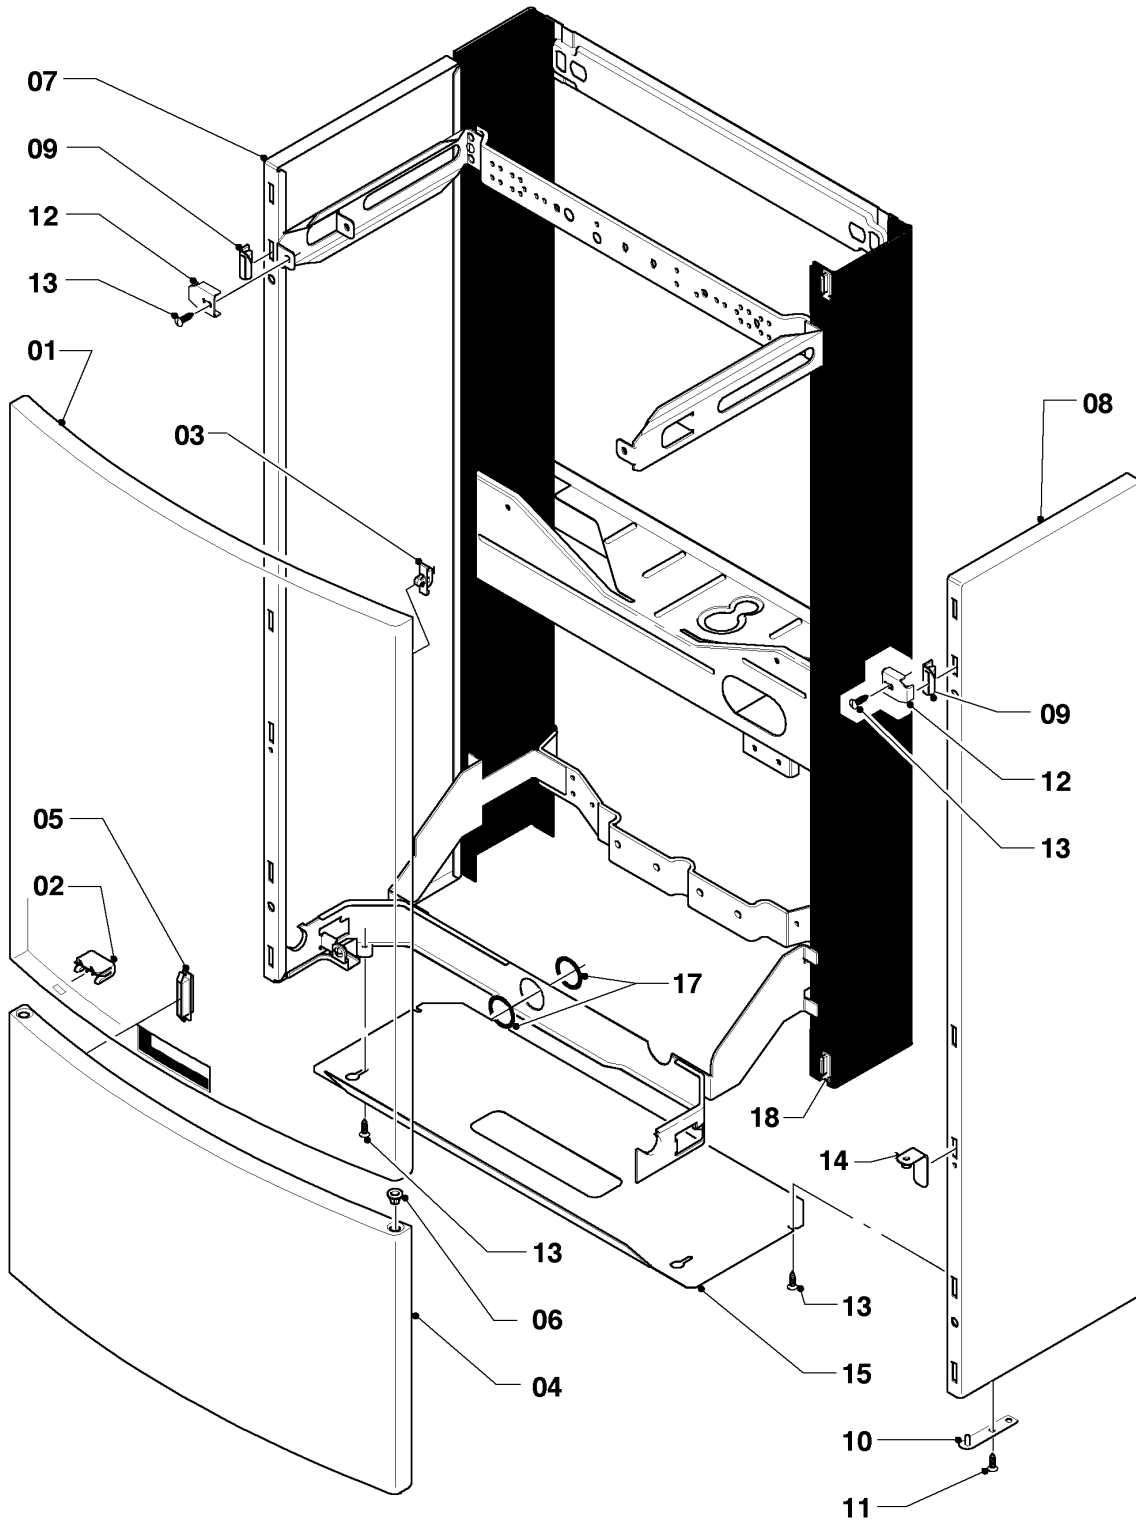

VU/VUW Version ventouse (turboTOP & T4 & turboTEC)

VUW T4 282/1 E

07a - Habillage

02 - 07 - 004 - 03

VU/VUW Version ventouse (turboTOP & T4 & turboTEC)

VUW T4 282/1 E

07a - Habillage

Pos.	Référence	Désignation	Remarque
01	078103	Porte haute	avec pièces 02,03
02	0020107731	Patte support	
03	0020107706	Crochet	
04	078104	Porte basse	avec pièces 05,06
05	0020107744	Aimant	
06	124870	Ecrou	
07	079995	Panneau latéral de gauche	avec pièce 09 Article plus disponible
08	079996	Panneau latéral de droite	avec pièces 09 à 11 Article plus disponible
09	0020107734	Patte support	
10	088019	Charnière porte	avec pièce 11
11	500046	Vis	
12	086907	Support	
13	0020107695	Vis (x10)	
14	0020107721	Charnière	
15	071385	Tôle de recouvrement	
16	235756	Vis à tôle (ST 4,8x19)	
17	981756	Rondelle	
18	144306	Agrafe