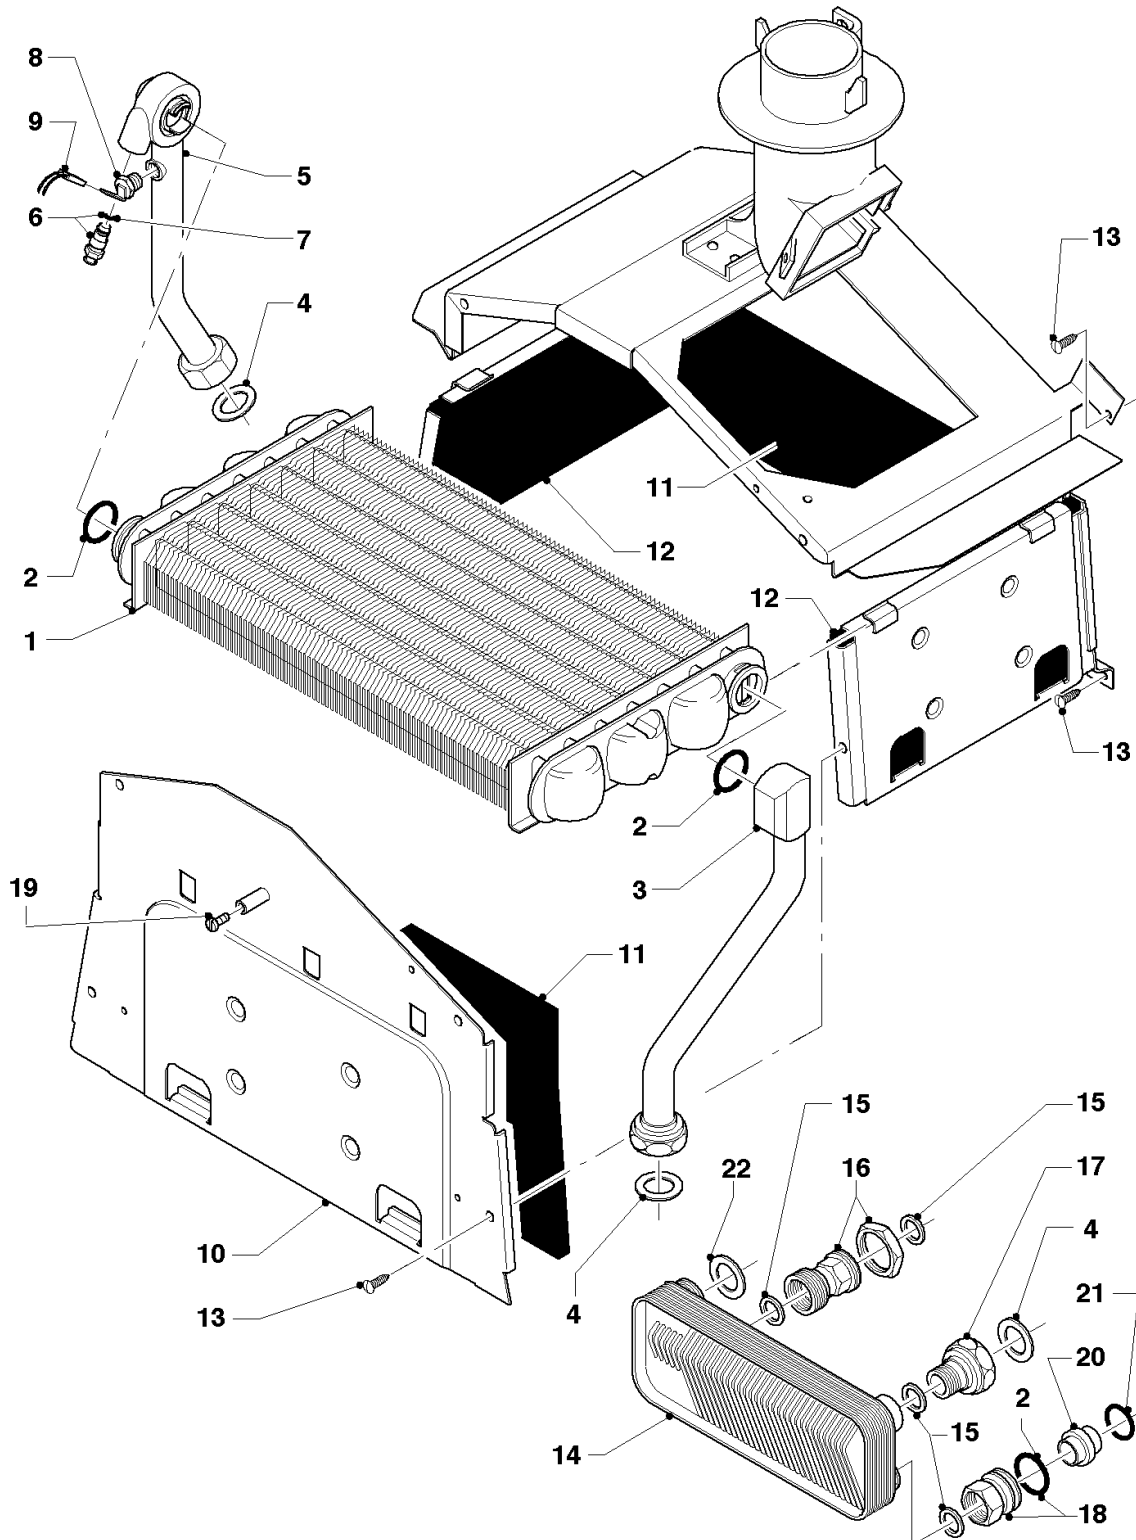

VU/VUW Version ventouse (turboTOP & T4 & turboTEC)

VUW T4 282/1 E

06 - Échangeur de chaleur

02 - 06 - 005 - 03

VU/VUW Version ventouse (turboTOP & T4 & turboTEC)

VUW T4 282/1 E

06 - Échangeur de chaleur

Pos.	Référence	Désignation	Remarque
01	064952	Echangeur de chaleur	VUW T4 282/1 E, avec pièce 02
02	981170	Joint torique (x10)	
03	089084	Tube de raccordement	
04	981140	Joint 3/4 (x10)	
05	089054	Tube de raccordement	
06	140015	Vis de purge	
07	981166	Joint torique (x10)	
08	252805	Sonde CTN	
09	256018	Faisceau de câblage	
10	207071	Tôle façade	
11	075871	Plaque isolante, avant	
12	075870	Plaque isolante, côté	
13	0020107695	Vis (x10)	
14	064950	Echangeur sanitaire	avec pièces 04,15 à 18
15	981150	Joint (x10)	
16	087965	Pièce de raccordement	
17	087968	Pièce de raccordement	
18	087967	Pièce de raccordement	
19	-	-	ne concerne pas ces appareils
20	-	-	ne concerne pas ces appareils
21	-	-	ne concerne pas ces appareils
22	981157	Joint (x10)