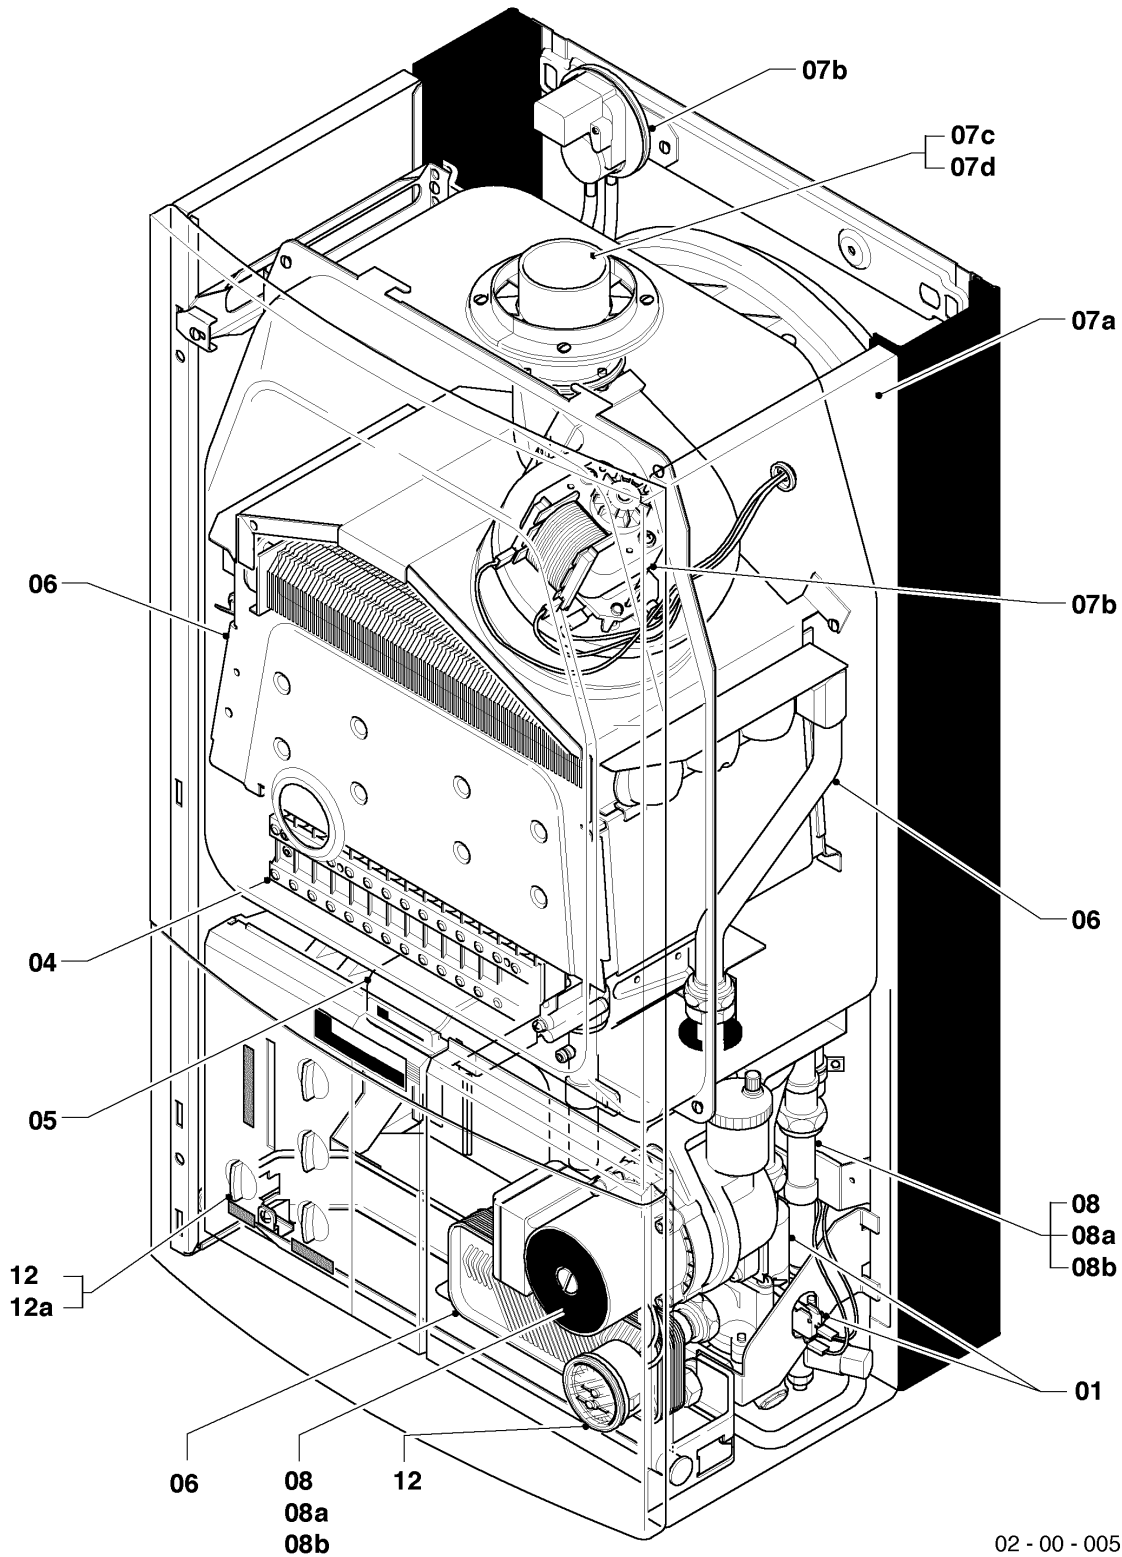

VU/VUW Version ventouse (turboTOP & T4 & turboTEC)

VUW T4 282/1 E

Vue d'ensemble

02 - 00 - 005.04

VU/VUW Version ventouse (turboTOP & T4 & turboTEC)

VUW T4 282/1 E

Vue d'ensemble

Pos.	Groupe de vue
01	Vanne 3 voies
04	Brûleur
05	Bloc gaz
06	Échangeur de chaleur
07a	Habillage
07b	Ventouse
07c	Ventouse verticale
07d	Accessoires de ventouse
08	Pièces de raccordement
08a	Robinet de remplissage
08b	Plaque de raccordement
12	Tableau électrique (coffret)
12a	Tableau électrique (circuit imprimé)