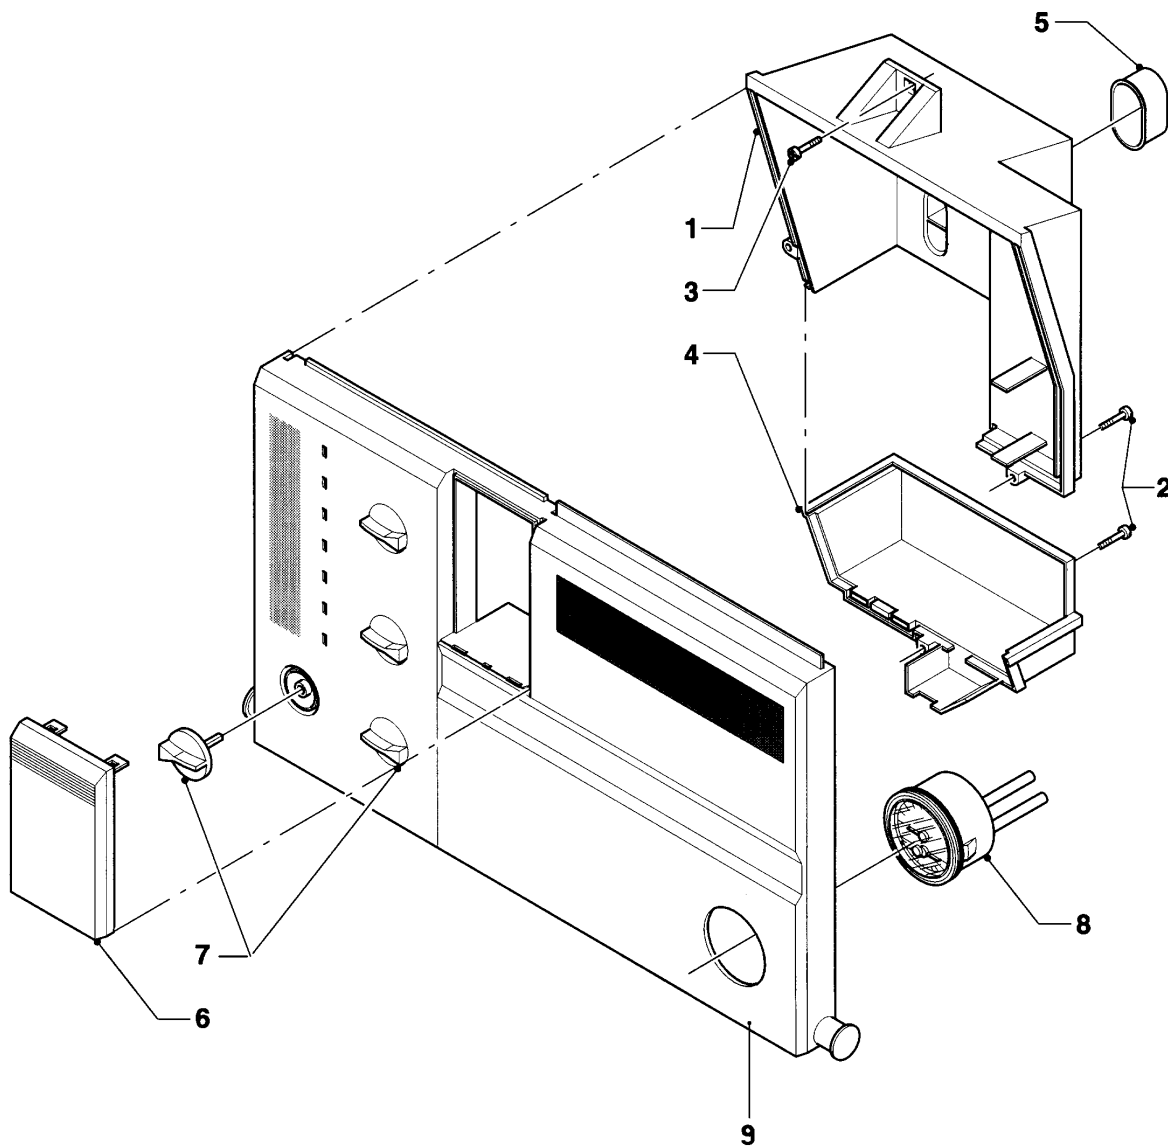

VU/VUW Version ventouse (turboTOP & T4 & turboTEC)

VUW T4 282/1 E

12 - Tableau électrique (coffret)

02 -12 - 008

VU/VUW Version ventouse (turboTOP & T4 & turboTEC)

VUW T4 282/1 E

12 - Tableau électrique (coffret)

Pos.	Référence	Désignation	Remarque
01	295106	Paroi arrière	avec pièces 02,03
02	139226	Vis	
03	235732	Vis à tôle (ST 4,8x13)	
04	0020039711	Couvercle	avec pièce 02
05	210977	Tube	
06	209576	Couvercle	
07	0020107718	Bouton	
08	101558	Thermo-manomètre	
09	295147	Tôle façade	avec pièce 07