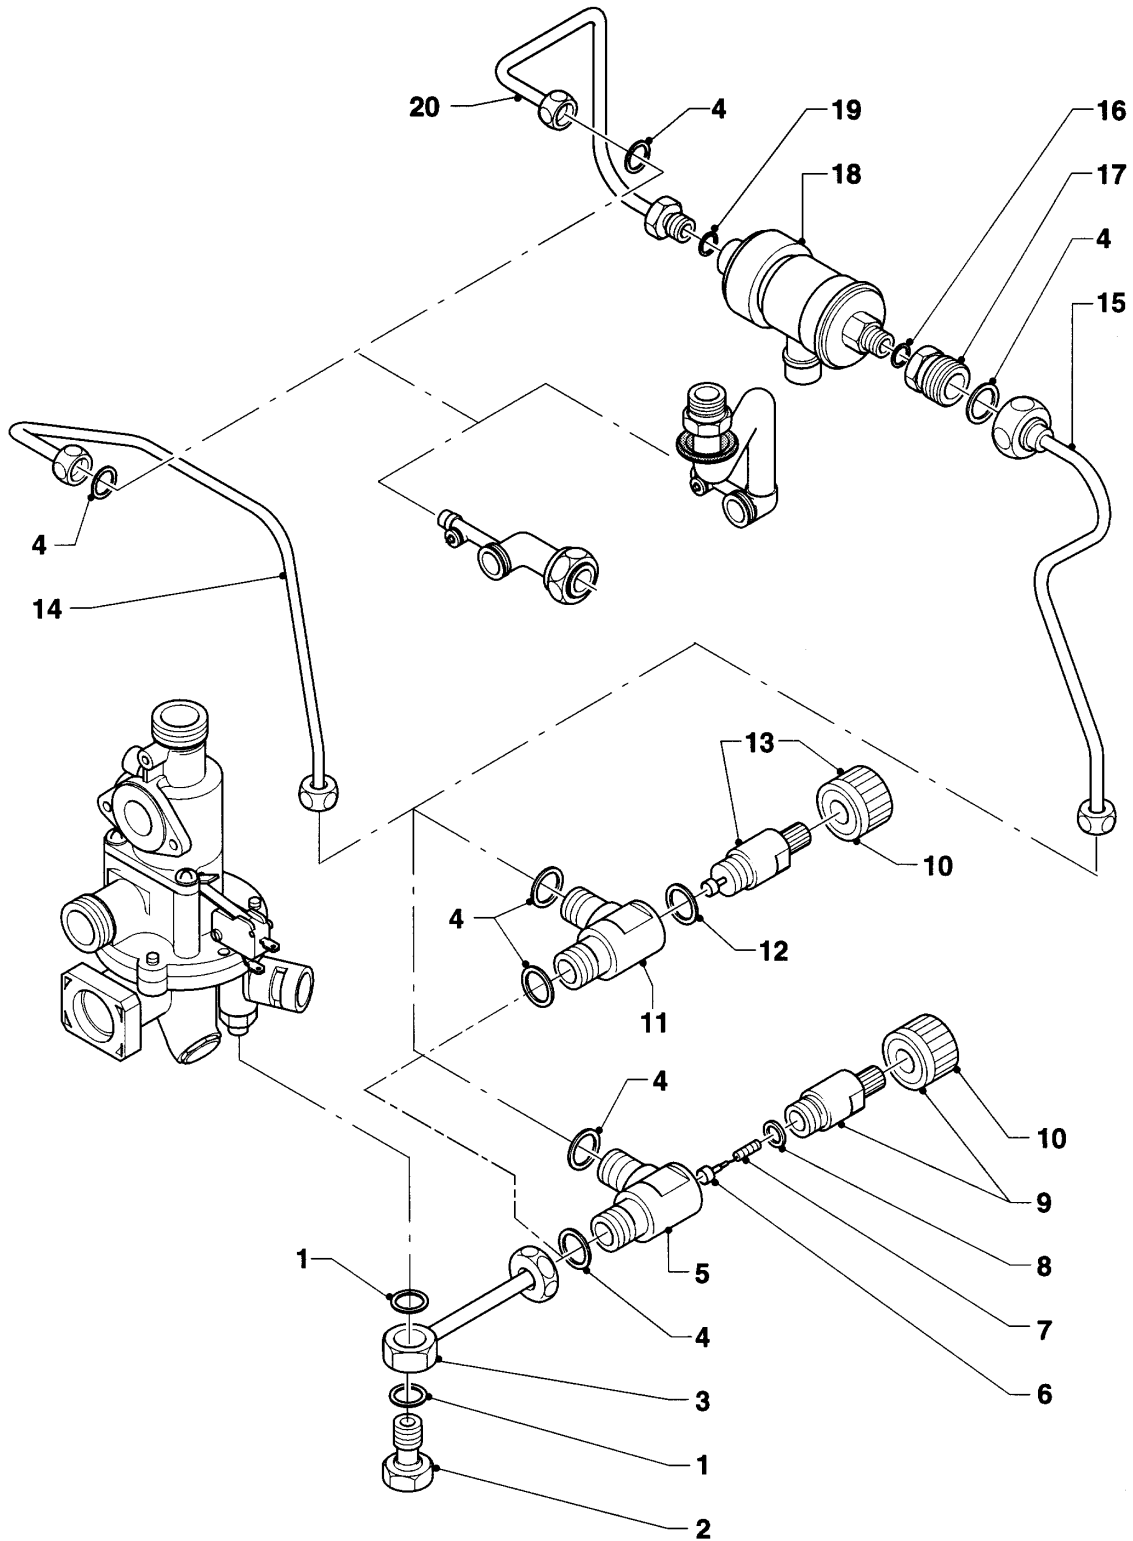

VU/VUW Version ventouse (turboTOP & T4 & turboTEC)

VUW T4 282/1 E

08a - Robinet de remplissage

02 - 08 - 033

VU/VUW Version ventouse (turboTOP & T4 & turboTEC)

VUW T4 282/1 E

08a - Robinet de remplissage

Pos.	Référence	Désignation	Remarque
01	982464	Joint torique	
02	155614	Vis	
03	0020107723	Kit de fixation	
04	981146	Joint (x10)	
05	-	-	ne concerne pas ces appareils
06	-	-	ne concerne pas ces appareils
07	-	-	ne concerne pas ces appareils
08	-	-	ne concerne pas ces appareils
09	-	-	ne concerne pas ces appareils
10	143981	Bouton de robinet rempl.	
11	082221	Robinet de vidange	avec pièces 10,12,13
12	980184	Rondelle	
13	950058	Partie sup. robinet	
14	089189	Tube	
15	080299	Tube de raccordement disco	jusqu'a 11/96 pièces provenant d'acc. 300815, à partir de 12/96 en serie
16	981961	Rondelle	jusqu'a 11/96 pièces provenant d'acc. 300815, à partir de 12/96 en serie
17	087912	Pièce de raccordement	jusqu'a 11/96 pièces provenant d'acc. 300815, à partir de 12/96 en serie Article plus disponible
18	014693	Disconnecteur	jusqu'a 11/96 pièces provenant d'acc. 300815, à partir de 12/96 en serie
19	980308	Joint torique (x10)	jusqu'a 11/96 pièces provenant d'acc. 300815, à partir de 12/96 en serie
20	080298	Tube de raccordement disco	jusqu'a 11/96 pièces provenant d'acc. 300815, à partir de 12/96 en serie