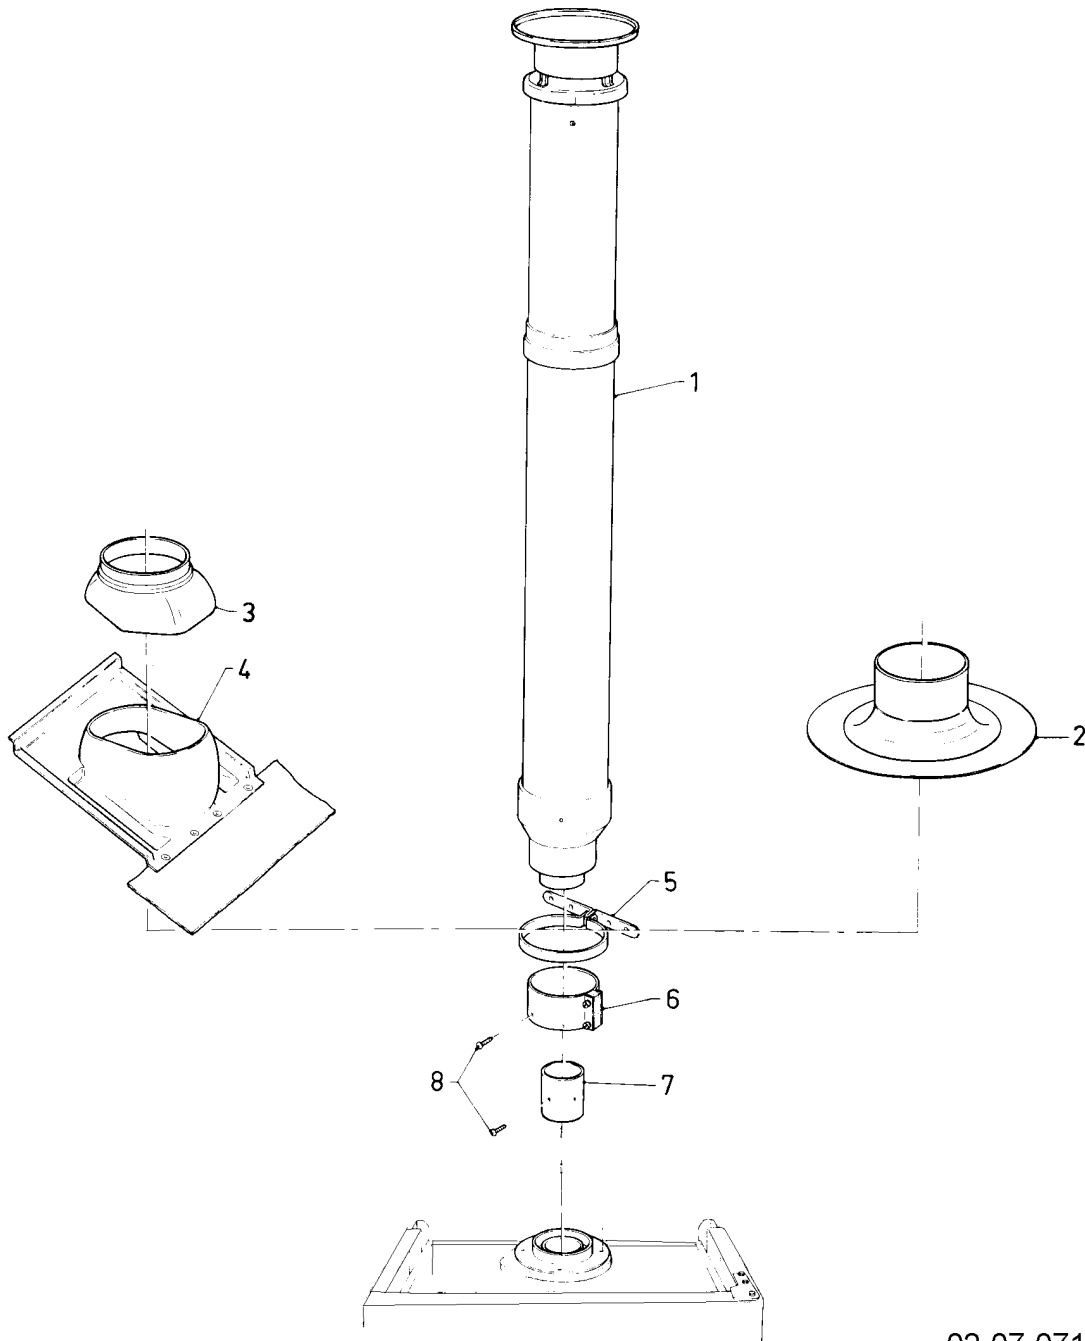

VU/VUW Version ventouse (turboTOP & T4 & turboTEC)

VUW T4 282/1 E

07c - Ventouse verticale

02-07-071

VU/VUW Version ventouse (turboTOP & T4 & turboTEC)

VUW T4 282/1 E

07c - Ventouse verticale

Pos.	Référence	Désignation	Remarque
01	145856	Tube d'amenée d'air frais	
02	-	-	voir Acc.no. 9056
03	259955	Couvercle de fermeture	
04	-	-	voir Acc.no. 9076
05	154179	Etrier	
06	282545	Etrier (95,5 x 55)	D=95,5x55 (blanc)
07	188668	Douille	
08	235750	Vis 4,2x13