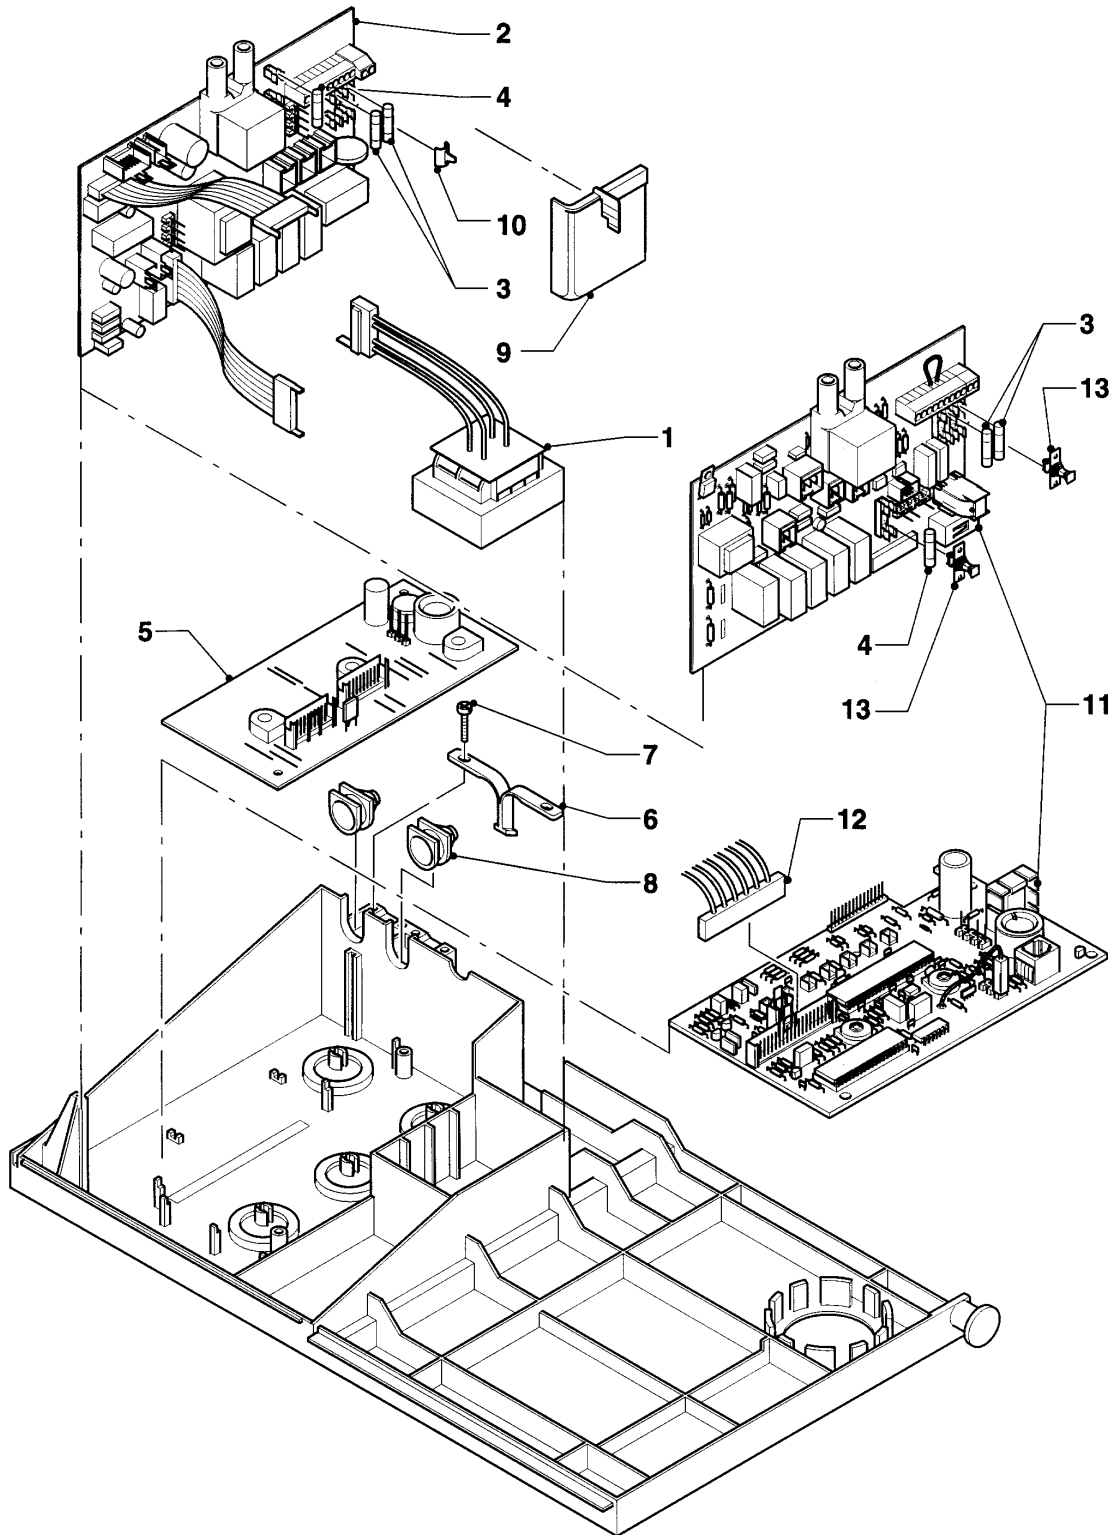

VU/VUW Version ventouse (turboTOP & T4 & turboTEC)

VUW T4 282/1 E

12a - Tableau électrique (circuit imprimé)

02 - 12 - 009 - 03

VU/VUW Version ventouse (turboTOP & T4 & turboTEC)

VUW T4 282/1 E

12a - Tableau électrique (circuit imprimé)

Pos.	Référence	Désignation	Remarque
01	287450	Transformateur	
02	-	-	ne concerne pas ces appareils
03	0020067507	Fusible 2,0 A T2H (x10)	2,0 AT
04	251961	Fusible 1,25 AT (x10)	1,25 AT
05	-	-	ne concerne pas ces appareils
06	195982	Fixation de câble	
07	139226	Vis	
08	201859	Passe-câbles	
09	071373	Tôle de protection	
10	720733	Support	
11	130438	Circuit imprimé (ensemble)	avec pièces 03,04
12	256063	Faisceau de câblage	
13	720987	Support