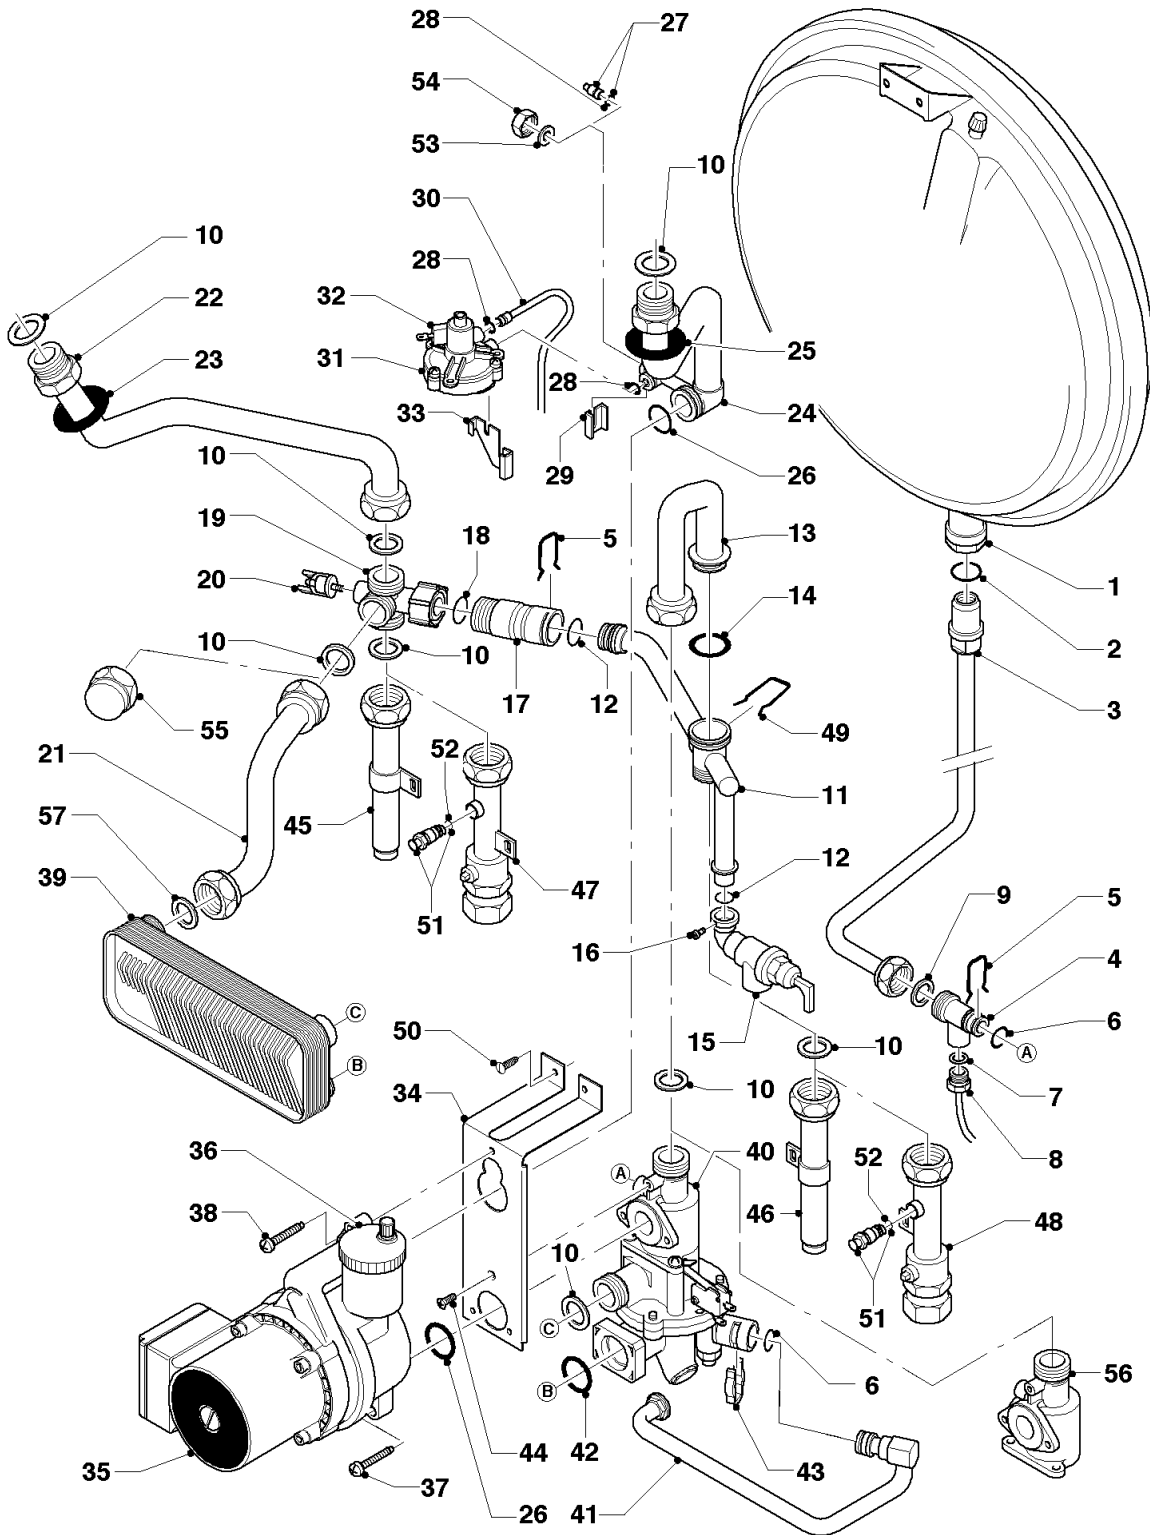

VU/VUW Version ventouse (turboTOP & T4 & turboTEC)

VUW T4 282/1 E

08 - Pièces de raccordement

02 - 08 - 006 - 03

VU/VUW Version ventouse (turboTOP & T4 & turboTEC)

VUW T4 282/1 E

08 - Pièces de raccordement

Pos.	Référence	Désignation	Remarque
01	181045	Vase d'expansion	
02	981176	Joint (x10)	
03	081088	Raccord	
04	081666	Pièce de raccordement	avec pièce 06
05	126158	Clip	
06	981165	Joint torique (x10)	
07	982484	Joint torique	
08	101558	Thermo-manomètre	
09	981142	Joint (x10)	
10	981152	Joint (x10)	
11	080722	Tubulure latérale	avec pièce 12
12	981163	Joint torique (x10)	
13	093897	Tube de raccordement	avec pièce 14
14	981158	Joint torique (x10)	
15	190717	Soupape de sécurité	avec pièces 12,16
16	105804	Vis de cylindre	
17	150221	By-pass automatique	avec pièces 05,12,16, 2,5 m
18	981175	Joint torique (x10)	
19	081642	Pièce de raccordement	avec pièce 18
20	100376	Limiteur de température	
21	080245	Tube de raccordement	
22	089265	Tube de raccordement	
23	980960	Joint	
24	089062	Tube de raccordement	avec pièces 25 à 29
25	980765	Joint, rouge	
26	981151	Joint torique (x10)	
27	109914	Bouchon	
28	981155	Joint torique (x10)	
29	0020107709	Patte support	
30	088992	Tube de commande	avec pièce 28
31	151041	Sécurité manque d'eau	avec pièces 28, 32
32	-	-	126246 n'est plus livrable, voir 151041
33	0020107697	Clip