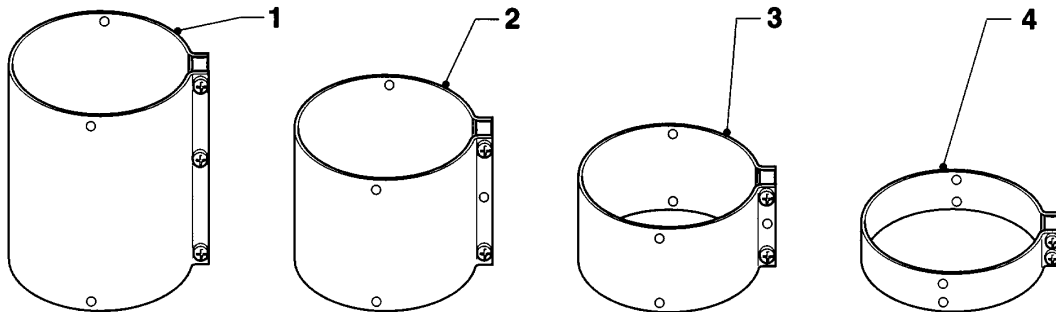

VU/VUW Version ventouse (turboTOP & T4 & turboTEC)

VUW T4 282/1 E

07d - Accessoires de ventouse

02-07-072

VU/VUW Version ventouse (turboTOP & T4 & turboTEC)

VUW T4 282/1 E

07d - Accessoires de ventouse

Pos.	Référence	Désignation	Remarque
01	282554	Etrier	D=95,5x100 (blanc)
02	282553	Etrier	D=63x70 (Alu)
03	282545	Etrier (95,5 x 55)	D=95,5x55 (blanc)
04	282549	Etrier (95,5 x 25)	D=95,5x25 (blanc)
04	282555	Etrier	D=95,5x35 (Alu)
05	284716	Coude	45 Grad (blanc)
05	284715	Coude	90 Grad (blanc)
06	289750	Entretoise