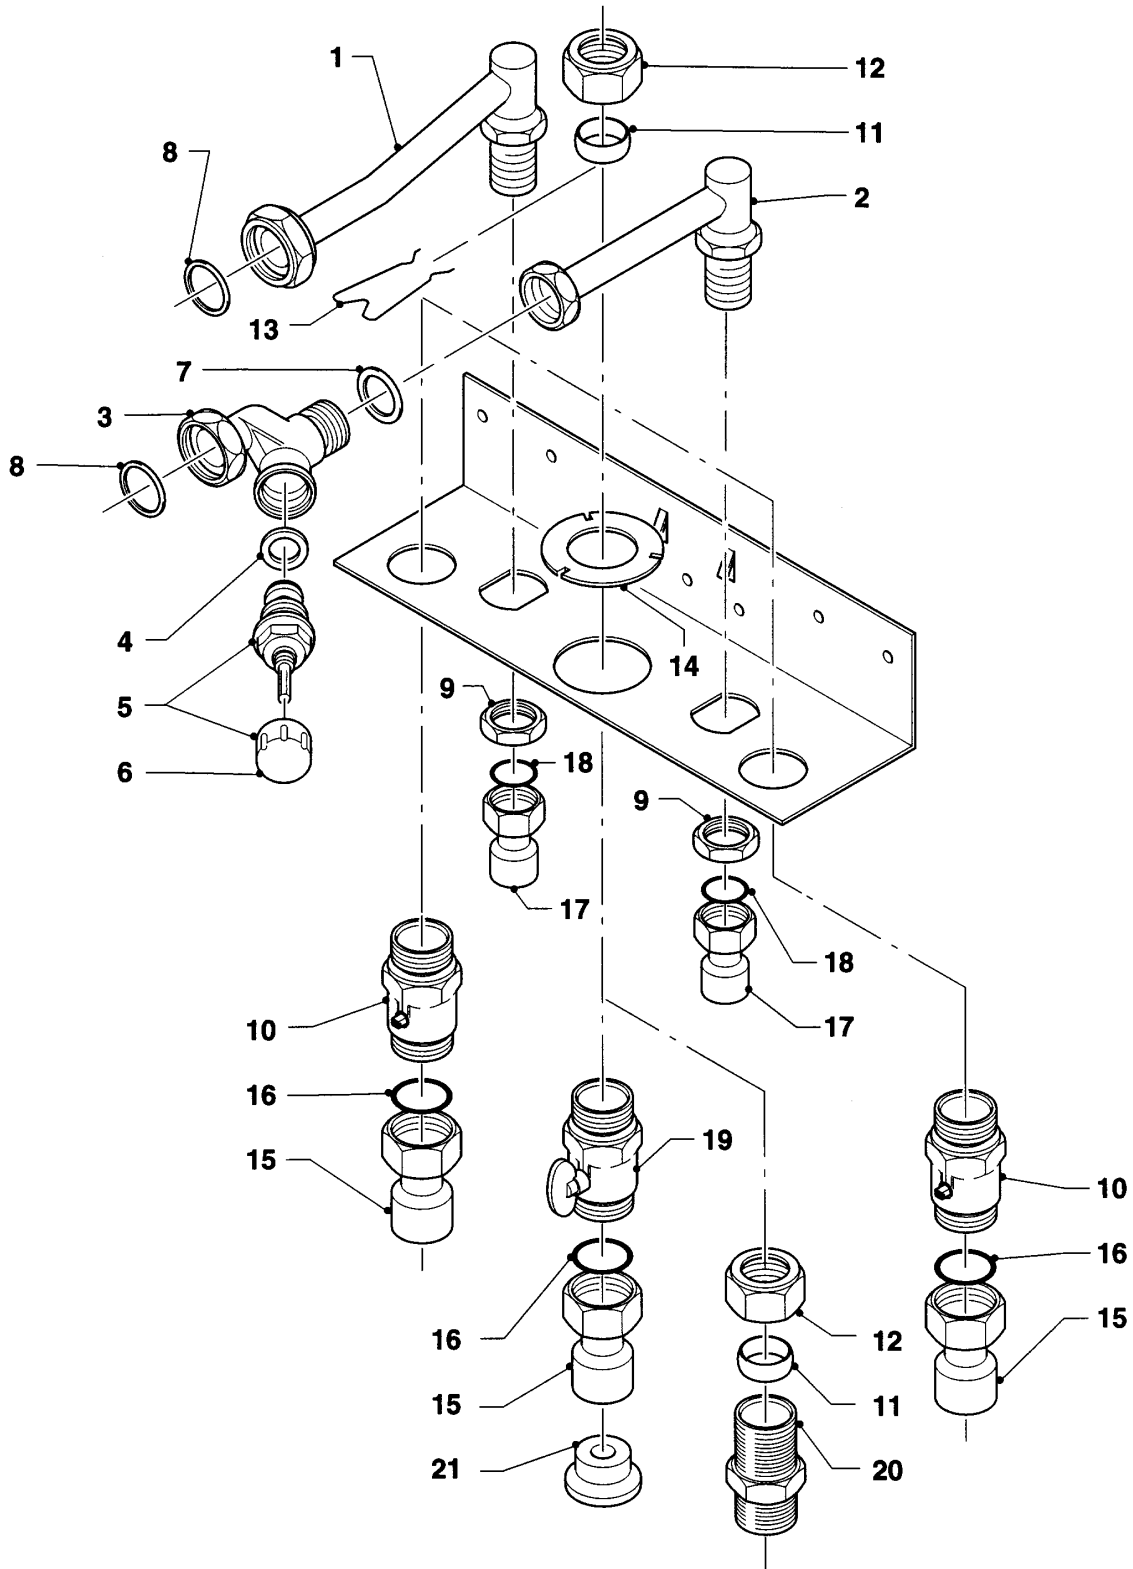

VU/VUW Version ventouse (turboTOP & T4 & turboTEC)

VUW T4 282/1 E

08b - Plaque de raccordement

02 - 08 - 034

VU/VUW Version ventouse (turboTOP & T4 & turboTEC)

VUW T4 282/1 E

08b - Plaque de raccordement

Pos.	Référence	Désignation	Remarque
01	081144	Raccord d'eau chaude	
02	080945	Tube d'eau froide	
03	0020107747	Valve	avec pièces 04 à 06
04	981605	Rondelle	
05	950057	Partie sup. robinet	
06	143981	Bouton de robinet rempl.	
07	981142	Joint (x10)	
08	981141	Joint (x10)	
09	080537	Ecrou	
10	135731	Robinet d'arrêt (départ/retour)	
11	080184	Rondelle élastique	
12	080177	Ecrou	
13	0020107702	Clip (x5)	
14	085780	Support	
15	019083	Tube	3/4x22 (avec pièce 16)
16	981176	Joint (x10)	
17	019082	Tube de raccordement	1/2x16 (avec pièce 18)
18	981165	Joint torique (x10)	
19	082775	Robinet gaz	
20	-	-	ne concerne pas ces appareils
21	169677	Nipple de brasage