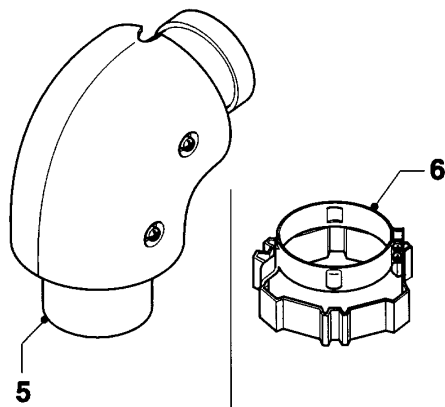

VU/VUW Version ventouse (turboTOP & T4 & turboTEC)

VUW T4 282/1 E

07d - Accessoires de ventouse

02-07-072

VU/VUW Version ventouse (turboTOP & T4 & turboTEC)

VUW T4 282/1 E

07d - Accessoires de ventouse

Pos.	Référence	Désignation	Remarque
01	282554	Etrier	D=95,5x100 (blanc)
02	282553	Etrier	D=63x70 (Alu)
03	282545	Etrier (95,5 x 55)	D=95,5x55 (blanc)
04	282549	Etrier (95,5 x 25)	D=95,5x25 (blanc)
04	282555	Etrier	D=95,5x35 (Alu)
05	284716	Coude	45 Grad (blanc)
05	284715	Coude	90 Grad (blanc)
06	289750	Entretoise