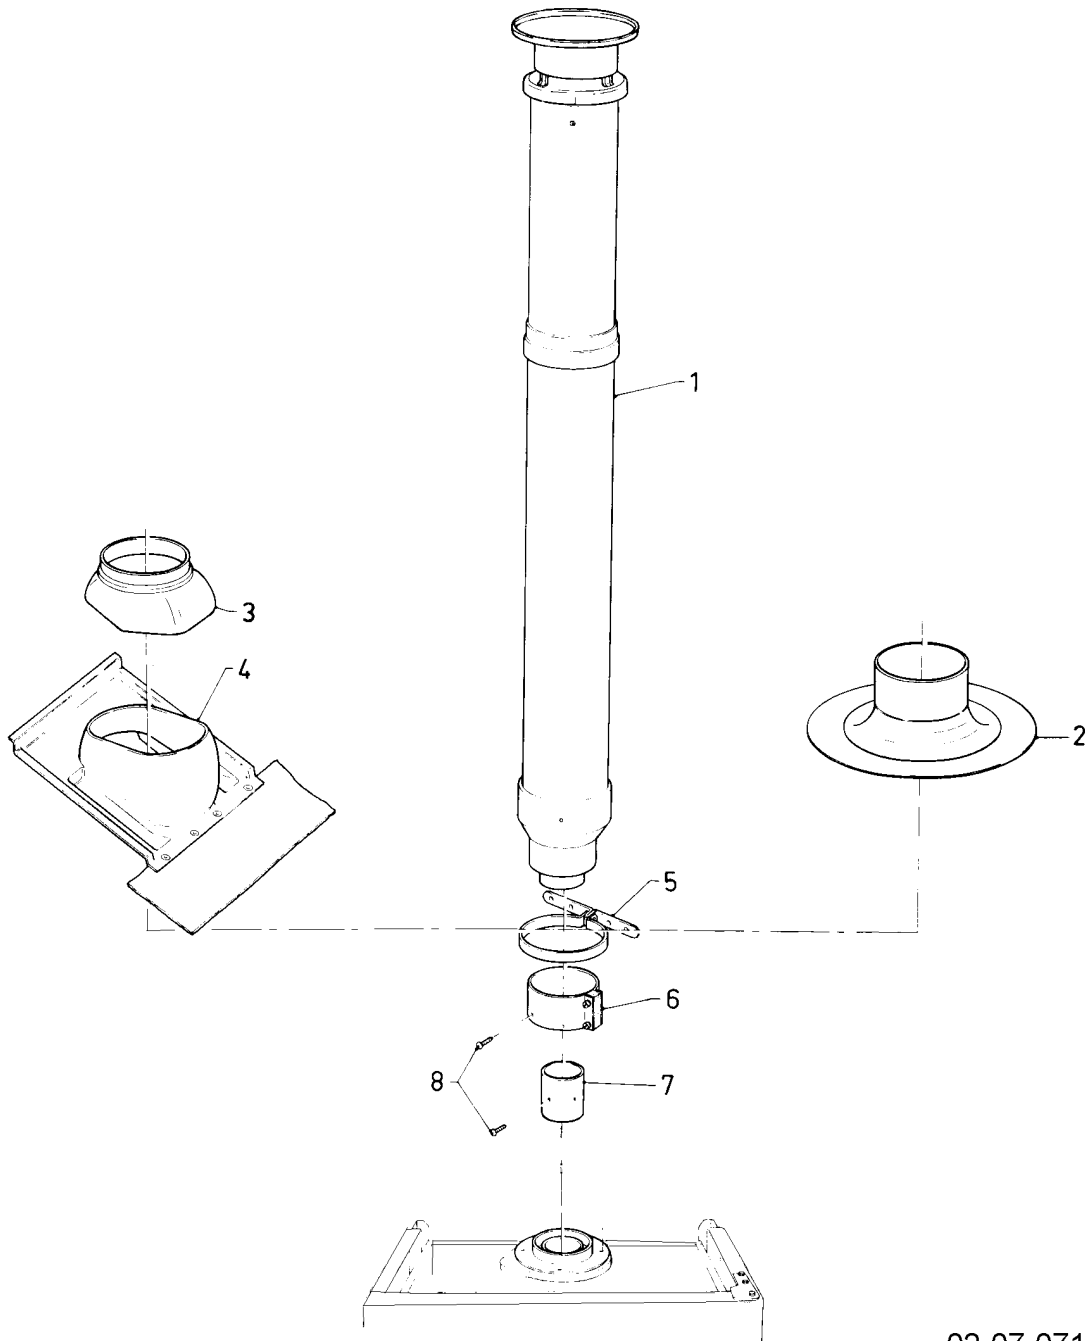

VU/VUW Version ventouse (turboTOP & T4 & turboTEC)

VUW T4 242/1 E

07c - Ventouse verticale

02-07-071

VU/VUW Version ventouse (turboTOP & T4 & turboTEC)

VUW T4 242/1 E

07c - Ventouse verticale

Pos.	Référence	Désignation	Remarque
01	145856	Tube d'amenée d'air frais	
02	-	-	voir Acc.no. 9056
03	259955	Couvercle de fermeture	
04	-	-	voir Acc.no. 9076
05	154179	Etrier	
06	282545	Etrier (95,5 x 55)	D=95,5x55 (blanc)
07	188668	Douille	
08	235750	Vis 4,2x13