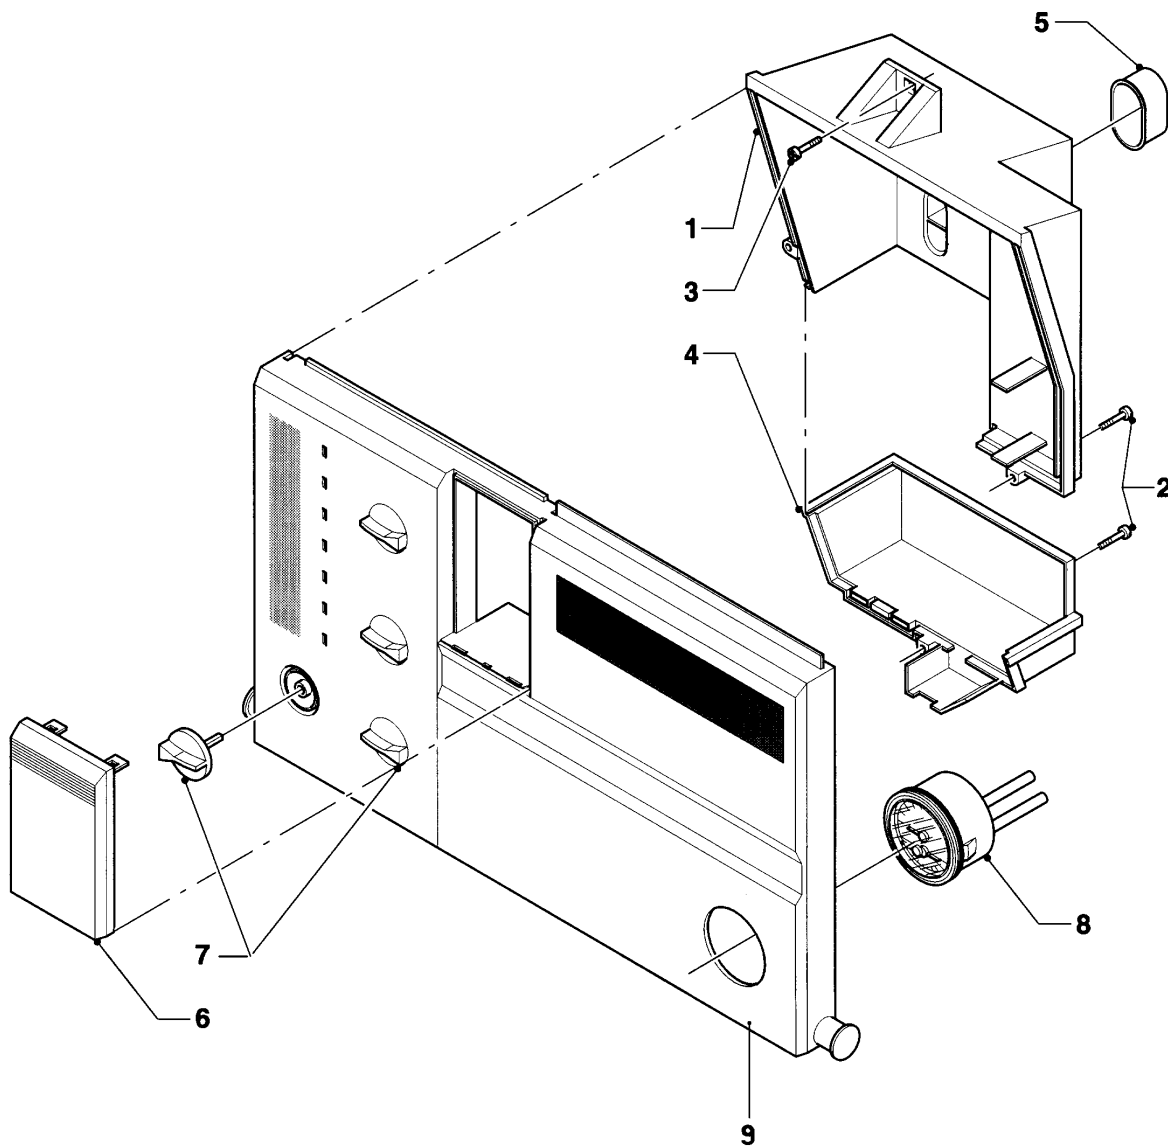

VU/VUW Version ventouse (turboTOP & T4 & turboTEC)

VUW T4 242/1 E

12 - Tableau électrique (coffret)

02 -12 - 008

VU/VUW Version ventouse (turboTOP & T4 & turboTEC)

VUW T4 242/1 E

12 - Tableau électrique (coffret)

Pos.	Référence	Désignation	Remarque
01	295106	Paroi arrière	avec pièces 02,03
02	139226	Vis	
03	235732	Vis à tôle (ST 4,8x13)	
04	0020039711	Couvercle	avec pièce 02
05	210977	Tube	
06	209576	Couvercle	
07	0020107718	Bouton	
08	101558	Thermo-manomètre	
09	295147	Tôle façade	avec pièce 07