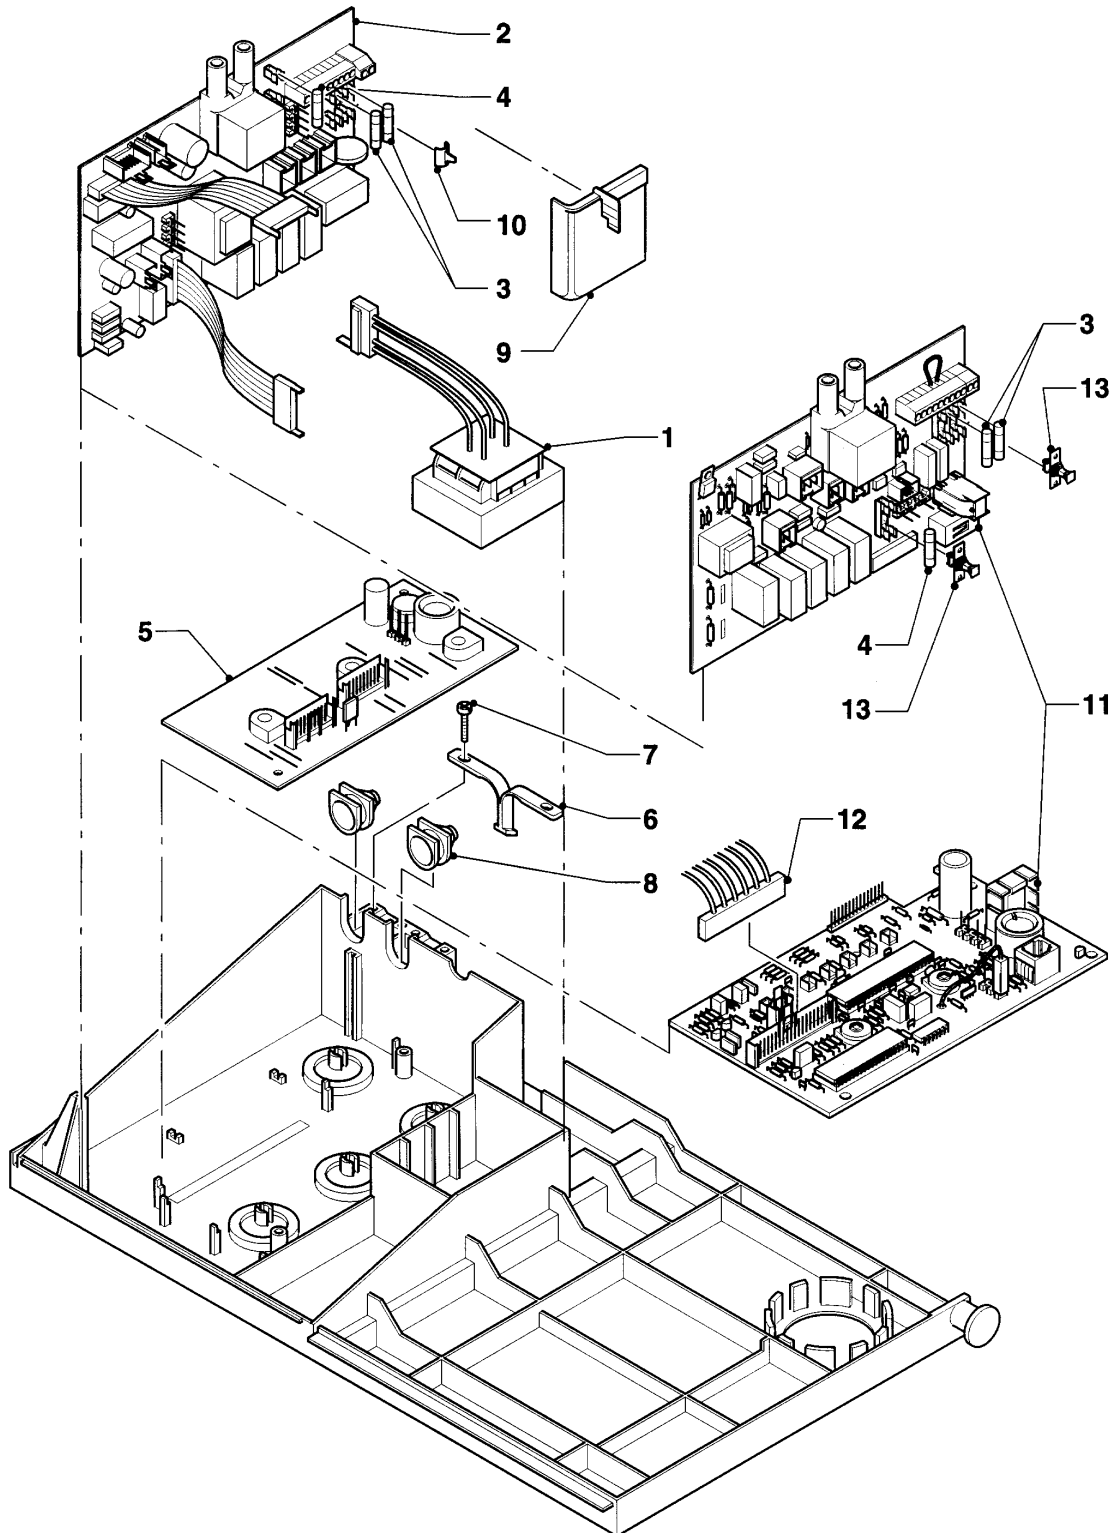

VU/VUW Version ventouse (turboTOP & T4 & turboTEC)

VUW T4 242/1 E

12a - Tableau électrique (circuit imprimé)

02 - 12 - 009 - 03

VU/VUW Version ventouse (turboTOP & T4 & turboTEC)

VUW T4 242/1 E

12a - Tableau électrique (circuit imprimé)

Pos.	Référence	Désignation	Remarque
01	287450	Transformateur	
02	-	-	ne concerne pas ces appareils
03	0020067507	Fusible 2,0 A T2H (x10)	2,0 AT
04	251961	Fusible 1,25 AT (x10)	1,25 AT
05	-	-	ne concerne pas ces appareils
06	195982	Fixation de câble	
07	139226	Vis	
08	201859	Passe-câbles	
09	071373	Tôle de protection	
10	720733	Support	
11	130438	Circuit imprimé (ensemble)	avec pièces 03,04
12	256063	Faisceau de câblage	
13	720987	Support