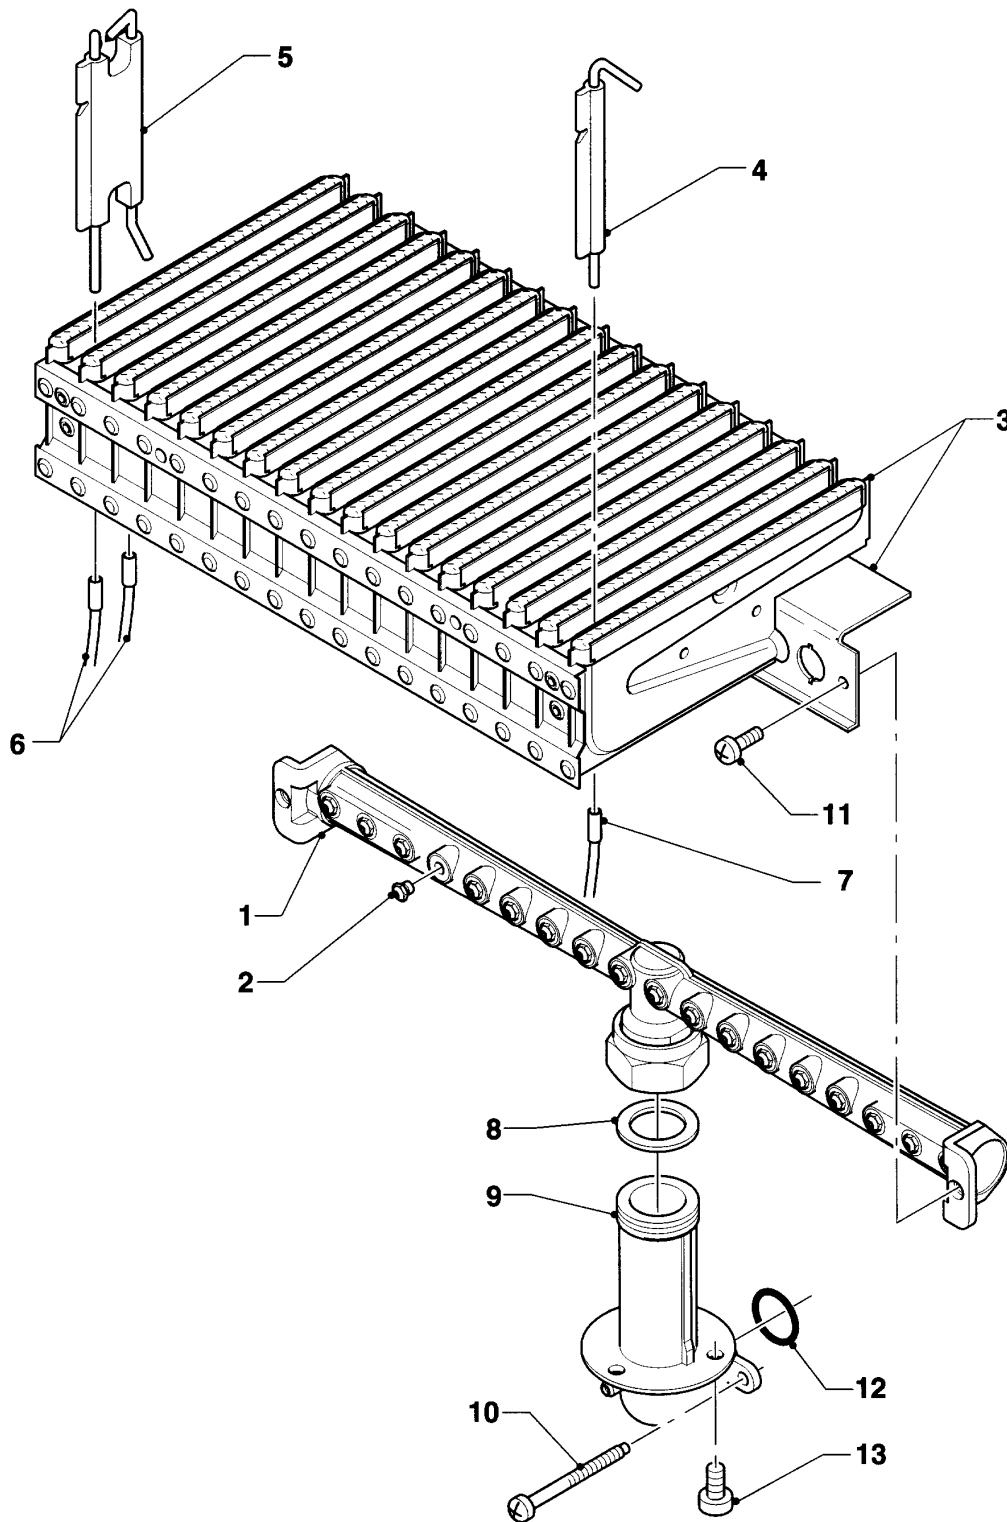

VU/VUW Version ventouse (turboTOP & T4 & turboTEC)

VUW T4 242/1 E

04 - Brûleur

02 - 04 - 004

VU/VUW Version ventouse (turboTOP & T4 & turboTEC)

VUW T4 242/1 E

04 - Brûleur

Pos.	Référence	Désignation	Remarque
01	126568	Rampe injecteurs	VUW T4 242/1 E Article plus disponible
02	247120	Injecteur brûleur	H, D=1,20 mm
02	247075	Injecteur brûleur	B, D=0,75 mm
03	041960	Groupe de chambres	VUW T4 242/1 E
04	090563	Electrode de sécurité	
05	090562	Electrode d'allumage double	
06	0020107741	Câble d'allumage	
07	256018	Faisceau de câblage	
08	981169	Joint (x10)	
09	081641	Pièce de raccordement	
10	118944	Vis	
11	118937	Tête cylindrique (M 5x12)	
12	982446	Joint	
13	118883	Vis