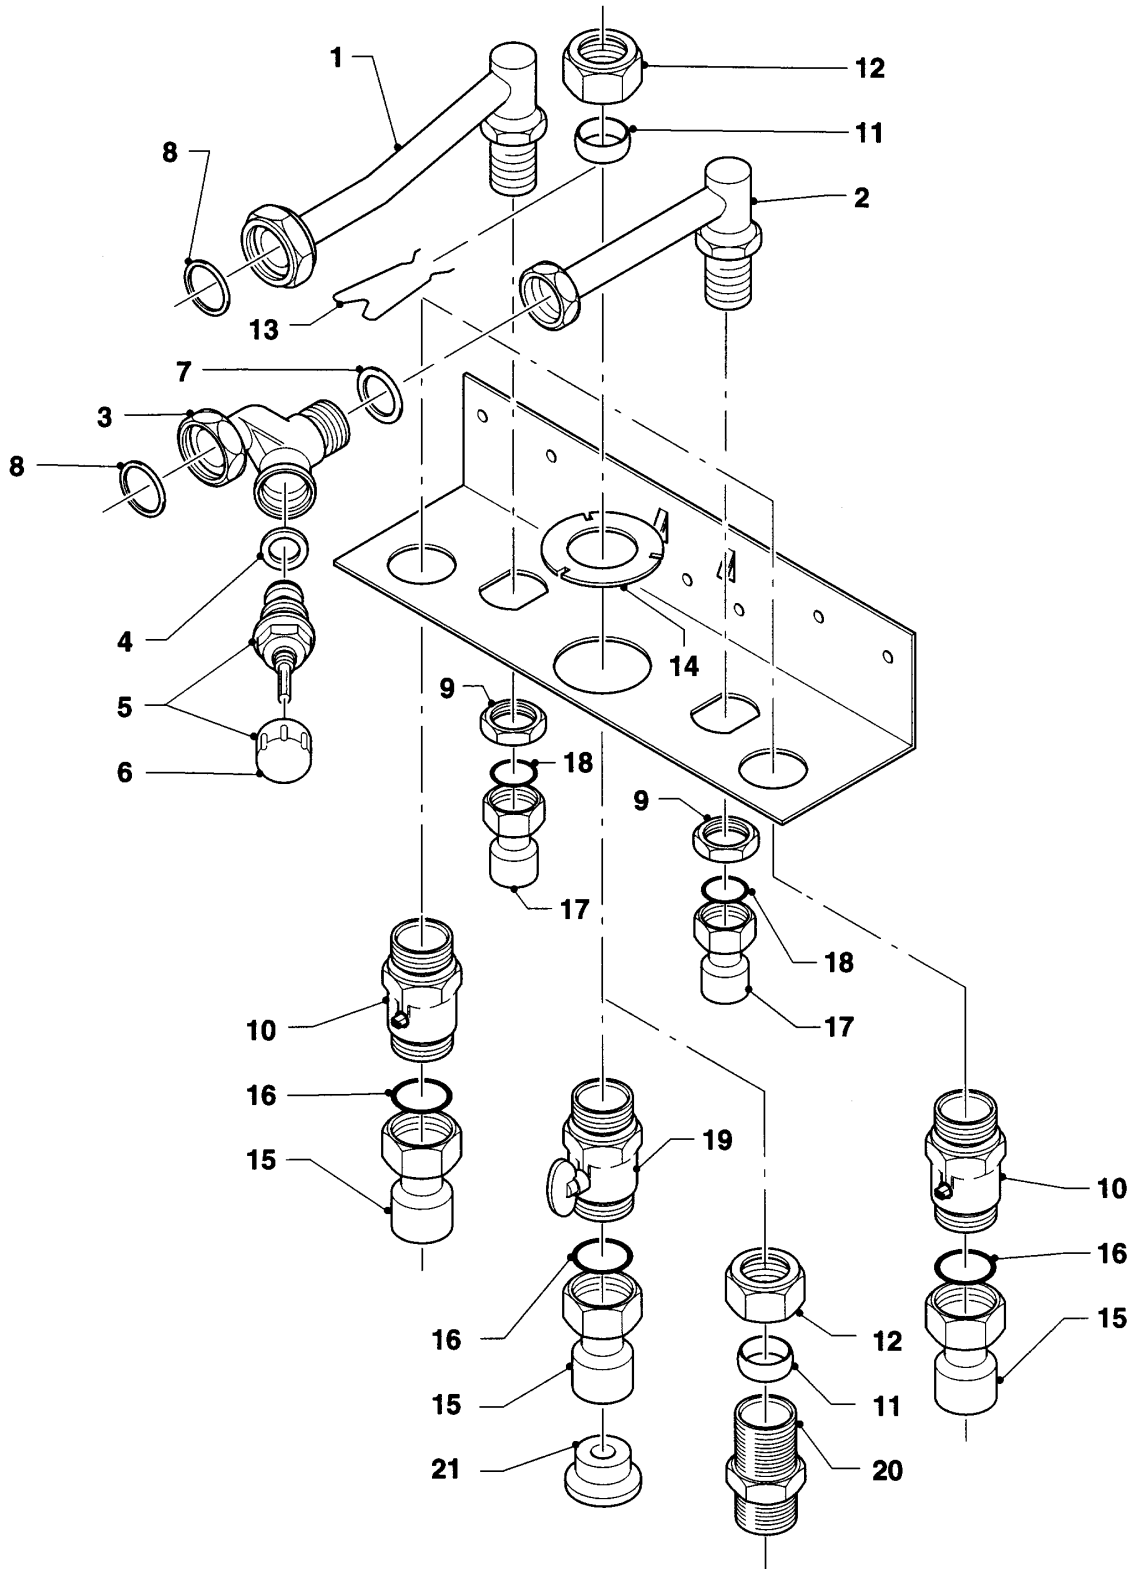

VU/VUW Version ventouse (turboTOP & T4 & turboTEC)

VUW T4 242/1 E

08b - Plaque de raccordement

02 - 08 - 034

VU/VUW Version ventouse (turboTOP & T4 & turboTEC)

VUW T4 242/1 E

08b - Plaque de raccordement

Pos.	Référence	Désignation	Remarque
01	081144	Raccord d'eau chaude	
02	080945	Tube d'eau froide	
03	0020107747	Valve	avec pièces 04 à 06
04	981605	Rondelle	
05	950057	Partie sup. robinet	
06	143981	Bouton de robinet rempl.	
07	981142	Joint (x10)	
08	981141	Joint (x10)	
09	080537	Ecrou	
10	135731	Robinet d'arrêt (départ/retour)	
11	080184	Rondelle élastique	
12	080177	Ecrou	
13	0020107702	Clip (x5)	
14	085780	Support	
15	019083	Tube	3/4x22 (avec pièce 16)
16	981176	Joint (x10)	
17	019082	Tube de raccordement	1/2x16 (avec pièce 18)
18	981165	Joint torique (x10)	
19	082775	Robinet gaz	
20	-	-	ne concerne pas ces appareils
21	169677	Nipple de brasage