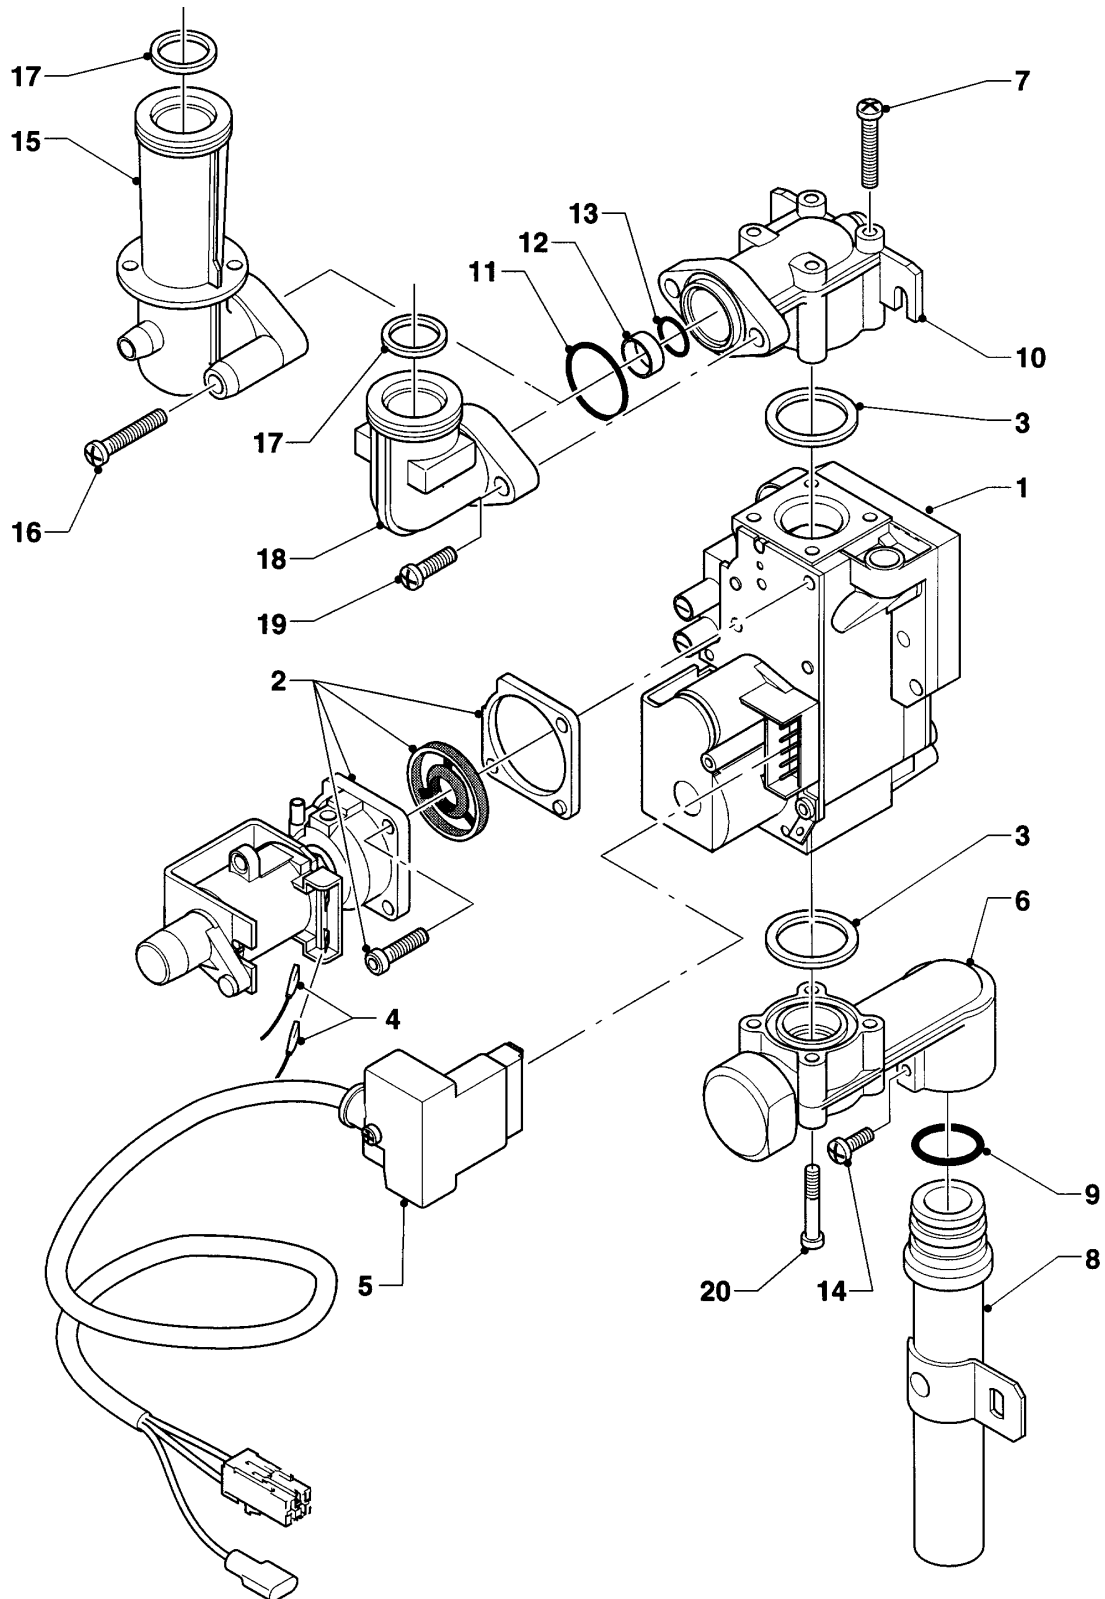

VU/VUW Version ventouse (turboTOP & T4 & turboTEC)

VUW T4 242/1 E

05 - Bloc gaz

02 - 05 - 009

VU/VUW Version ventouse (turboTOP & T4 & turboTEC)

VUW T4 242/1 E

05 - Bloc gaz

Pos.	Référence	Désignation	Remarque
01	053499	Bloc gaz	avec pièces 02,03
02	-	-	B, 170377, Aimant, n'est plus livrable, voir pos.01
03	982315	Joint torique	
04	256063	Faisceau de câblage	
05	089695	Câble de raccordement	avec redresseur
06	081664	Pièce de raccordement	
07	118966	Vis M4x40-ZA-8.8-Z-A3G	
08	124282	Raccord gaz	avec pièce 09
09	0020072913	Joint torique (x10)	
10	081663	Pièce de raccordement	avec pièces 03,11
11	982446	Joint	
12	049624	Injecteur 2 x 4,11	VUW 242/1 E, M, D=2x4,11 mm
12	049616	Injecteur 2 x 4,50	VUW 282/1 E, M, D=2x4,50 mm
12	049612	Injecteur 2 x 3,50	VUW 242/1 E, PB D=2x3,50 mm
12	049627	Injecteur 2 x 3,75	VUW 282/1 E, PB D=2x3,75mm
13	982481	Joint	
14	118942	Vis	Article plus disponible
15	081641	Pièce de raccordement	
16	118944	Vis	
17	981169	Joint (x10)	
18	-	-	ne concerne pas ces appareils
19	118965	Vis M5x20-8.8-Z-A3(++)	
20	118967	Vis M4x33-ZA-8.8-Z-A3G