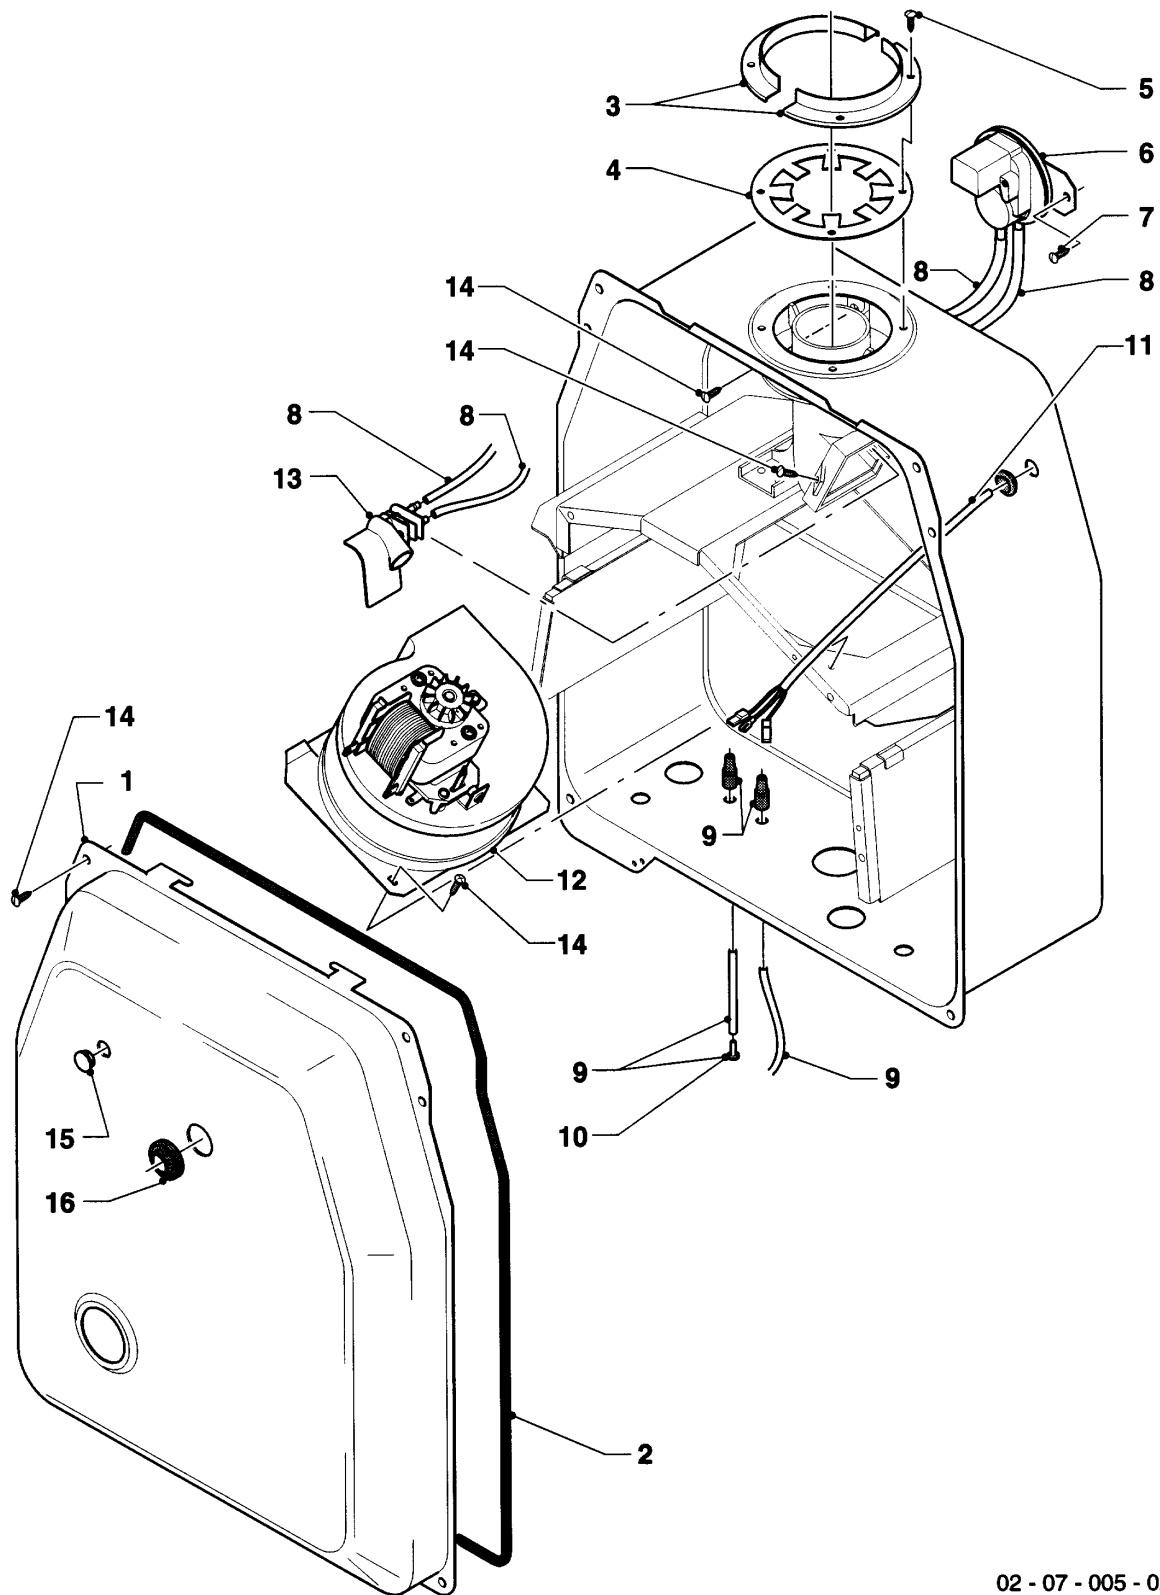

VU/VUW Version ventouse (turboTOP & T4 & turboTEC)

VUW T4 242/1 E

07b - Ventouse

02 - 07 - 005 - 02

VU/VUW Version ventouse (turboTOP & T4 & turboTEC)

VUW T4 242/1 E

07b - Ventouse

Pos.	Référence	Désignation	Remarque
01	076064	Couvercle	avec pièce 02
02	0020107751	Joint plat	
03	292208	Anneau d'étranglement	
04	194137	Bague de réduction (F1)	
05	500046	Vis	
06	050557	Pressostat	
07	235753	Vis à tôle (ST 6,3x 9,5) DIN 7981	
08	080389	Tube souple	
09	133627	Prise de pression	
10	139420	Bouchon	
11	256018	Faisceau de câblage	
12	190162	Ventilateur	
13	133631	Prise de pression	VUW T4 242/1 E
14	0020107695	Vis (x10)	
15	-	-	ne concerne pas ces appareils
16	-	-	ne concerne pas ces appareils