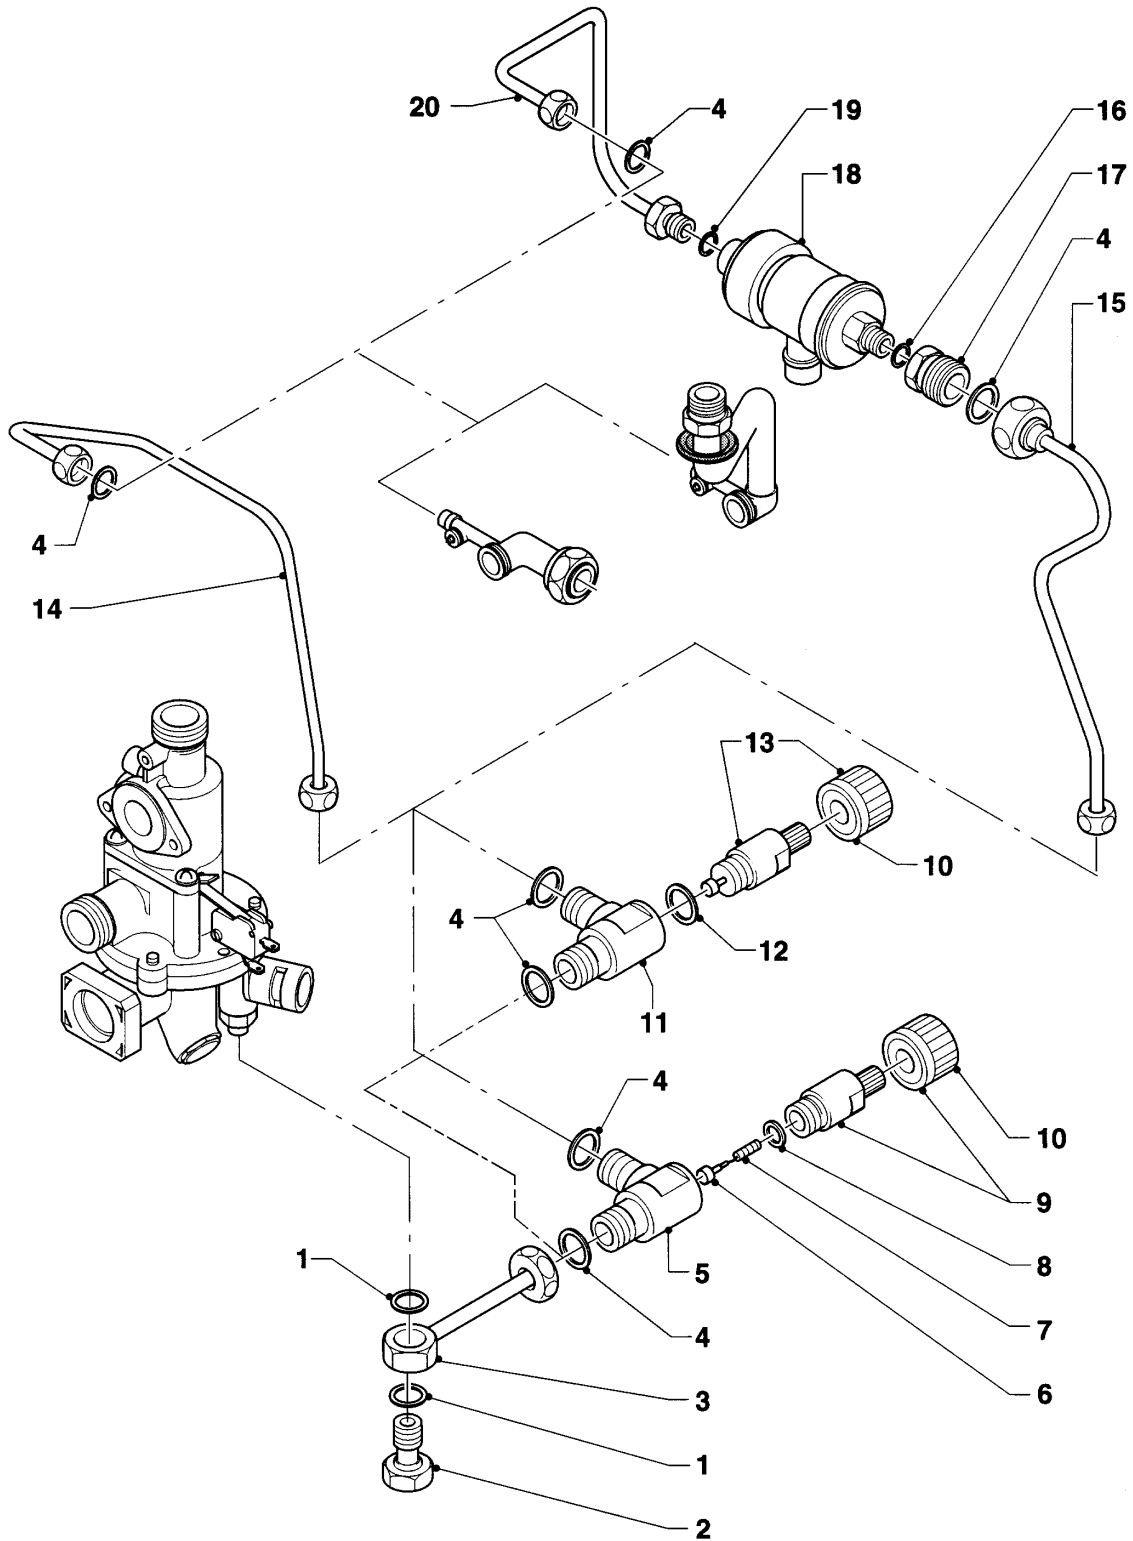

VU/VUW Version ventouse (turboTOP & T4 & turboTEC)

VUW T4 242/1 E

08a - Robinet de remplissage

02 - 08 - 033

VU/VUW Version ventouse (turboTOP & T4 & turboTEC)

VUW T4 242/1 E

08a - Robinet de remplissage

Pos.	Référence	Désignation	Remarque
01	982464	Joint torique	
02	155614	Vis	
03	0020107723	Kit de fixation	
04	981146	Joint (x10)	
05	-	-	ne concerne pas ces appareils
06	-	-	ne concerne pas ces appareils
07	-	-	ne concerne pas ces appareils
08	-	-	ne concerne pas ces appareils
09	-	-	ne concerne pas ces appareils
10	143981	Bouton de robinet rempl.	
11	082221	Robinet de vidange	avec pièces 10,12,13
12	980184	Rondelle	
13	950058	Partie sup. robinet	
14	089189	Tube	
15	080299	Tube de raccordement disco	jusqu'a 11/96 pièces provenant d'acc. 300815, à partir de 12/96 en serie
16	981961	Rondelle	jusqu'a 11/96 pièces provenant d'acc. 300815, à partir de 12/96 en serie
17	087912	Pièce de raccordement	jusqu'a 11/96 pièces provenant d'acc. 300815, à partir de 12/96 en serie Article plus disponible
18	014693	Disconnecteur	jusqu'a 11/96 pièces provenant d'acc. 300815, à partir de 12/96 en serie
19	980308	Joint torique (x10)	jusqu'a 11/96 pièces provenant d'acc. 300815, à partir de 12/96 en serie
20	080298	Tube de raccordement disco	jusqu'a 11/96 pièces provenant d'acc. 300815, à partir de 12/96 en serie