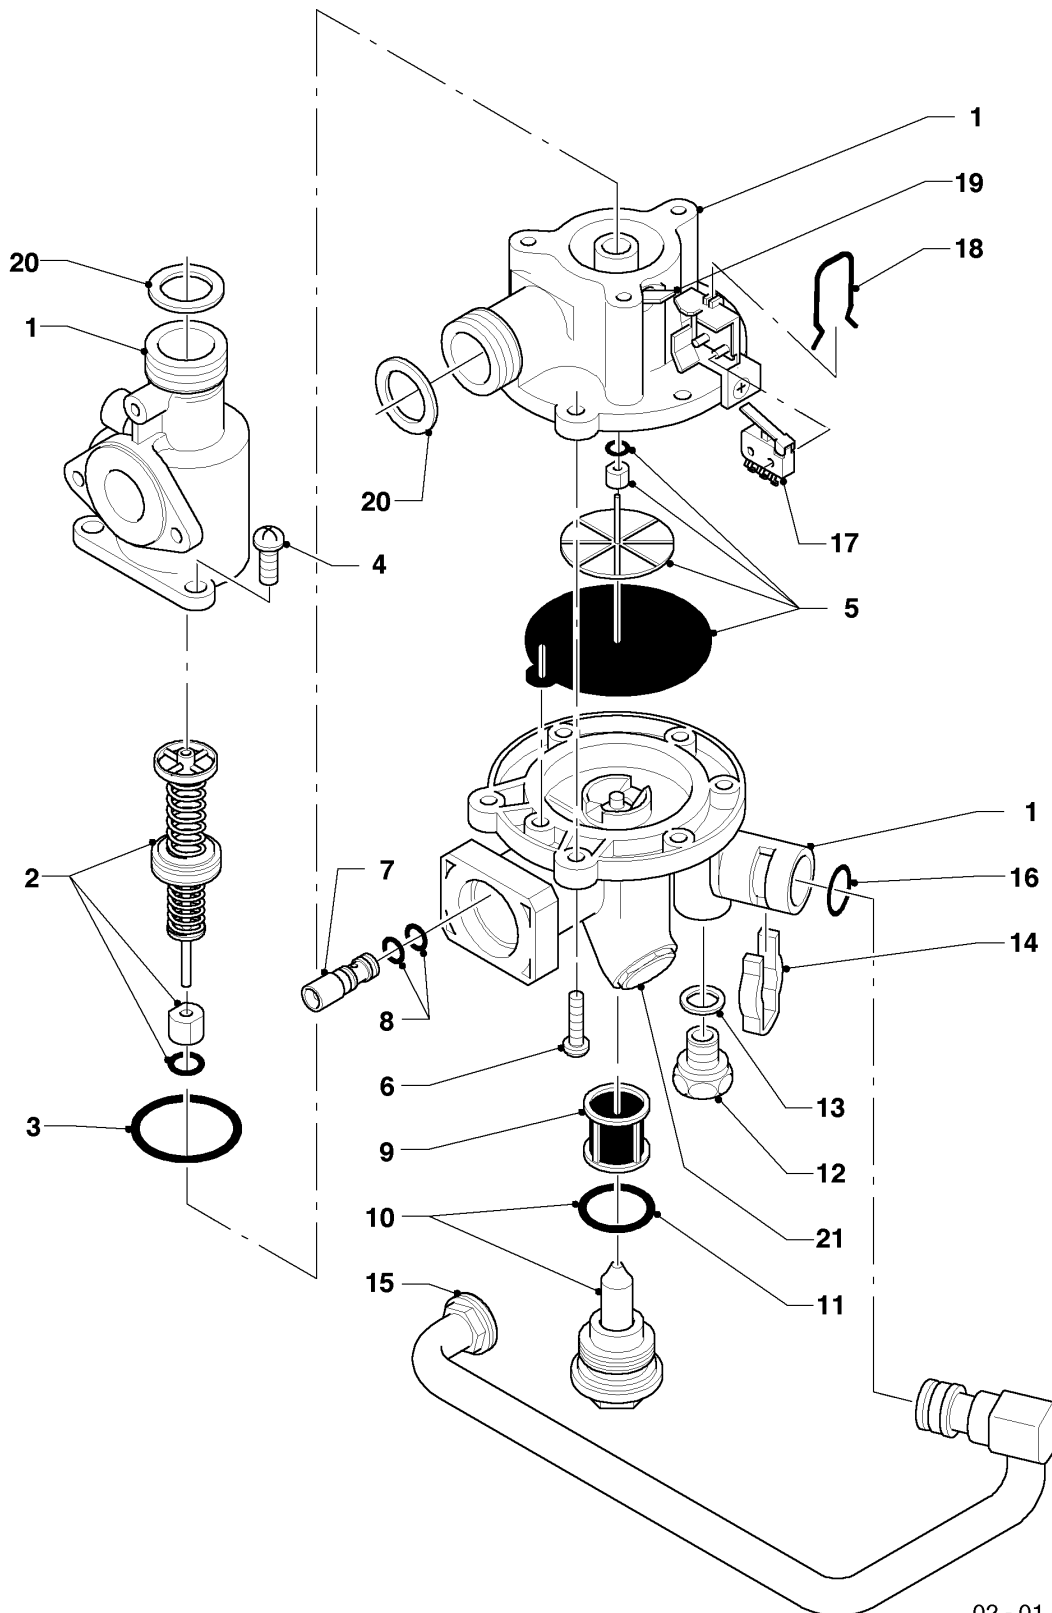

VU/VUW Version ventouse (turboTOP & T4 & turboTEC)

VUW T4 242/1 E

01 - Vanne 3 voies

02 - 01 - 003.01

VU/VUW Version ventouse (turboTOP & T4 & turboTEC)

VUW T4 242/1 E

01 - Vanne 3 voies

Pos.	Référence	Désignation	Remarque
01	011289	Valve à eau	avec pièces 02 à 13,17 à 20
01	013517	Valve à eau, partie dessous	avec pièces 07 à 14,16
02	020689	Clapet inverseur	avec pièces 03,04
03	982329	Joint torique	
04	118937	Tête cylindrique (M 5x12)	
05	010365	Membrane + voûte	avec pièce 06
06	118946	Vis	
07	011913	Tube venturi	avec pièce 08
08	981166	Joint torique (x10)	
09	0020039717	Filtre d'eau	
10	014635	Soupape	
11	981158	Joint torique (x10)	
12	133937	Vis	
13	981898	Rondelle	
14	0020107708	Clip	
15	093903	Tube de raccordement	avec pièce 16
16	981165	Joint torique (x10)	
17	126262	Micro-contact	
18	0020107694	Clip (x5)	
19	0020107700	Levier	
20	981152	Joint (x10)	
21	014625	Soupape