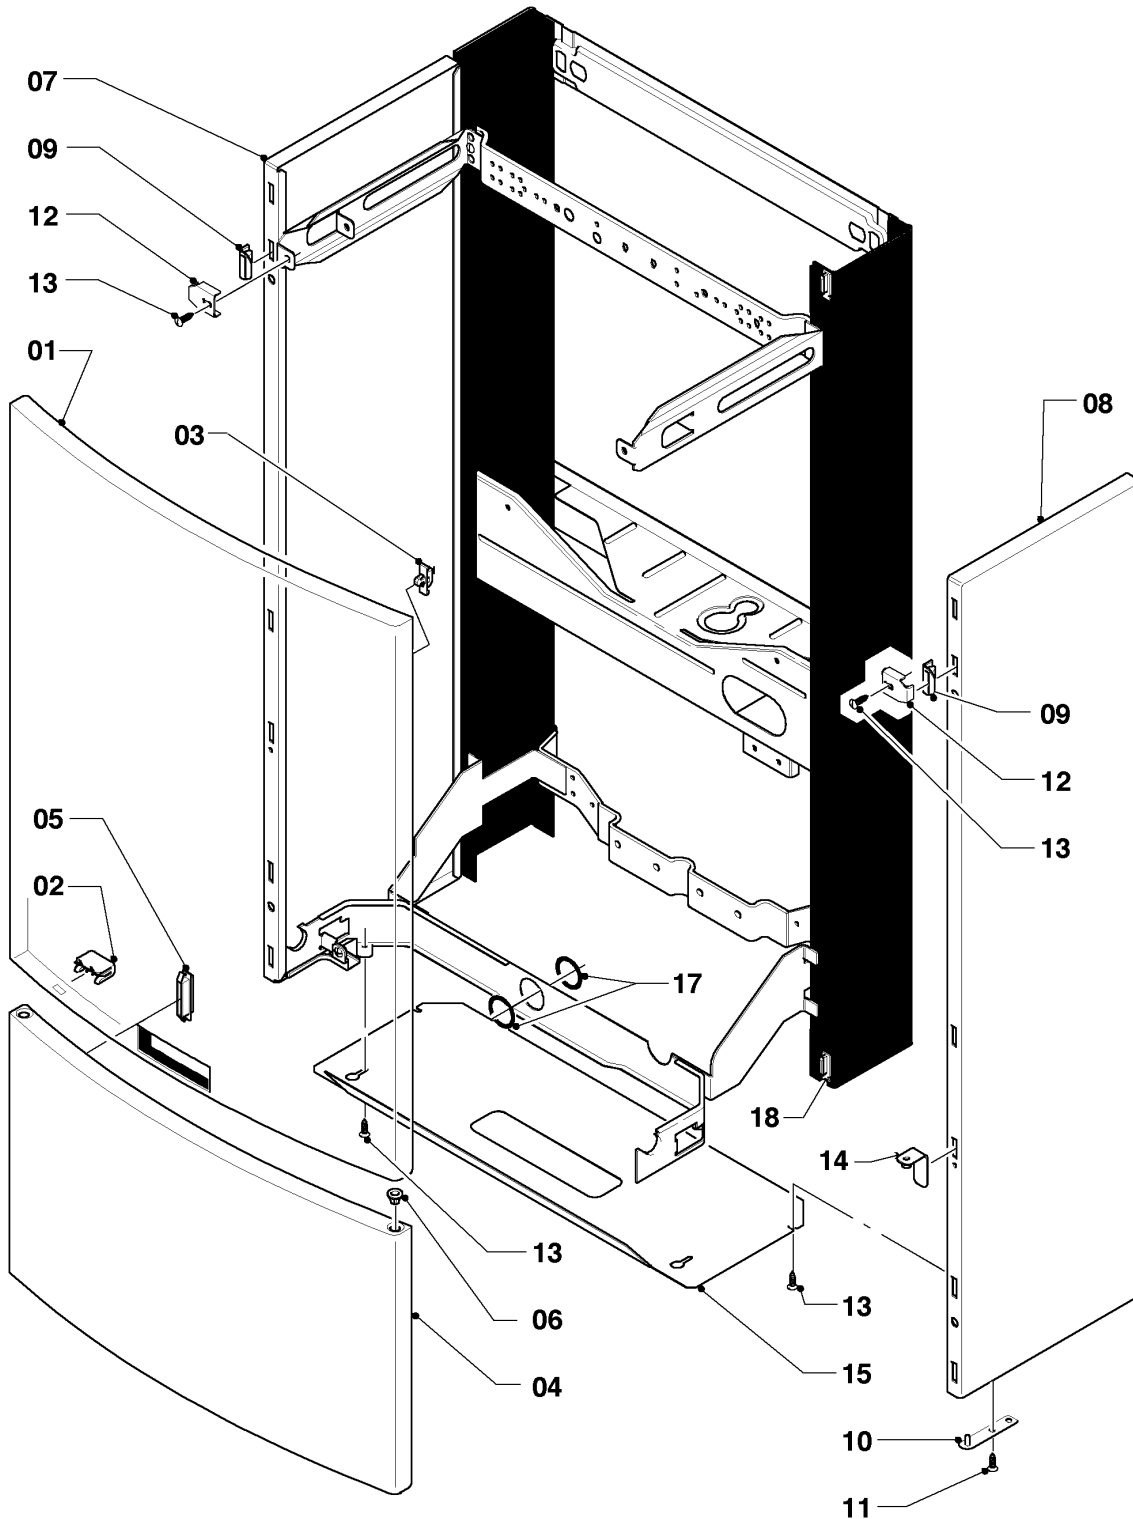

VU/VUW Version ventouse (turboTOP & T4 & turboTEC)

VUW T4 242/1 E

07a - Habillage

02 - 07 - 004 - 03

VU/VUW Version ventouse (turboTOP & T4 & turboTEC)

VUW T4 242/1 E

07a - Habillage

Pos.	Référence	Désignation	Remarque
01	078103	Porte haute	avec pièces 02,03
02	0020107731	Patte support	
03	0020107706	Crochet	
04	078104	Porte basse	avec pièces 05,06
05	0020107744	Aimant	
06	124870	Ecrou	
07	079995	Panneau latéral de gauche	avec pièce 09 Article plus disponible
08	079996	Panneau latéral de droite	avec pièces 09 à 11 Article plus disponible
09	0020107734	Patte support	
10	088019	Charnière porte	avec pièce 11
11	500046	Vis	
12	086907	Support	
13	0020107695	Vis (x10)	
14	0020107721	Charnière	
15	071385	Tôle de recouvrement	
16	235756	Vis à tôle (ST 4,8x19)	
17	981756	Rondelle	
18	144306	Agrafe