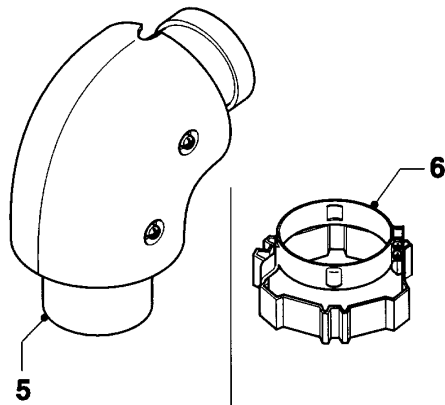

VU/VUW Version ventouse (turboTOP & T4 & turboTEC)

VUW T4 242/1 E

07d - Accessoires de ventouse

02-07-072

VU/VUW Version ventouse (turboTOP & T4 & turboTEC)

VUW T4 242/1 E

07d - Accessoires de ventouse

Pos.	Référence	Désignation	Remarque
01	282554	Etrier	D=95,5x100 (blanc)
02	282553	Etrier	D=63x70 (Alu)
03	282545	Etrier (95,5 x 55)	D=95,5x55 (blanc)
04	282549	Etrier (95,5 x 25)	D=95,5x25 (blanc)
04	282555	Etrier	D=95,5x35 (Alu)
05	284716	Coude	45 Grad (blanc)
05	284715	Coude	90 Grad (blanc)
06	289750	Entretoise