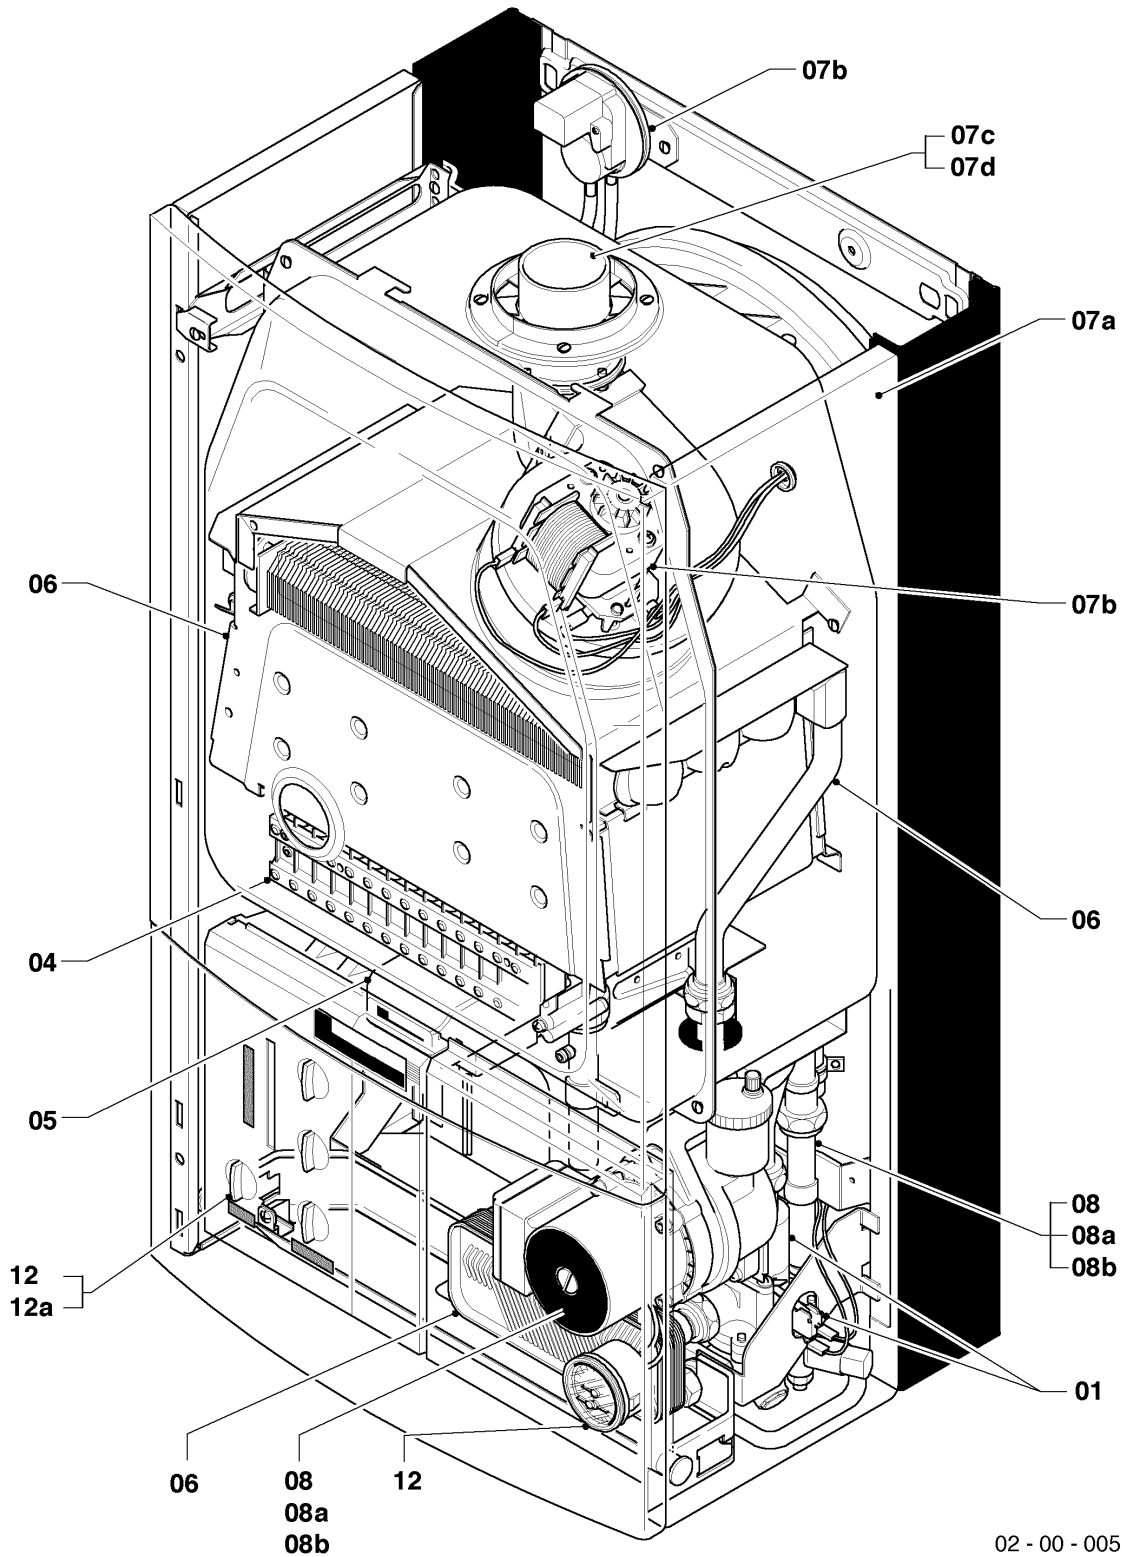

VU/VUW Version ventouse (turboTOP & T4 & turboTEC)

VUW T4 242/1 E

Vue d'ensemble

02 - 00 - 005.04

VU/VUW Version ventouse (turboTOP & T4 & turboTEC)

VUW T4 242/1 E

Vue d'ensemble

Pos.	Groupe de vue
01	Vanne 3 voies
04	Brûleur
05	Bloc gaz
06	Échangeur de chaleur
07a	Habillage
07b	Ventouse
07c	Ventouse verticale
07d	Accessoires de ventouse
08	Pièces de raccordement
08a	Robinet de remplissage
08b	Plaque de raccordement
12	Tableau électrique (coffret)
12a	Tableau électrique (circuit imprimé)