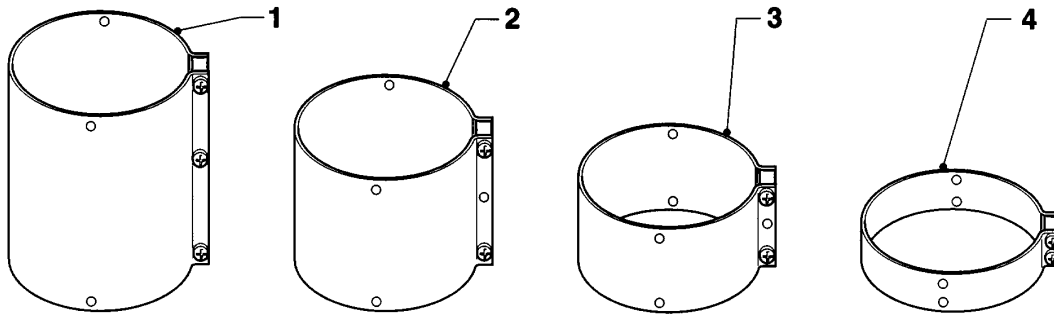

VU/VUW Version ventouse (turboTOP & T4 & turboTEC)

VUW T4 242/1 E

07d - Accessoires de ventouse

02-07-072

VU/VUW Version ventouse (turboTOP & T4 & turboTEC)

VUW T4 242/1 E

07d - Accessoires de ventouse

Pos.	Référence	Désignation	Remarque
01	282554	Etrier	D=95,5x100 (blanc)
02	282553	Etrier	D=63x70 (Alu)
03	282545	Etrier (95,5 x 55)	D=95,5x55 (blanc)
04	282549	Etrier (95,5 x 25)	D=95,5x25 (blanc)
04	282555	Etrier	D=95,5x35 (Alu)
05	284716	Coude	45 Grad (blanc)
05	284715	Coude	90 Grad (blanc)
06	289750	Entretoise