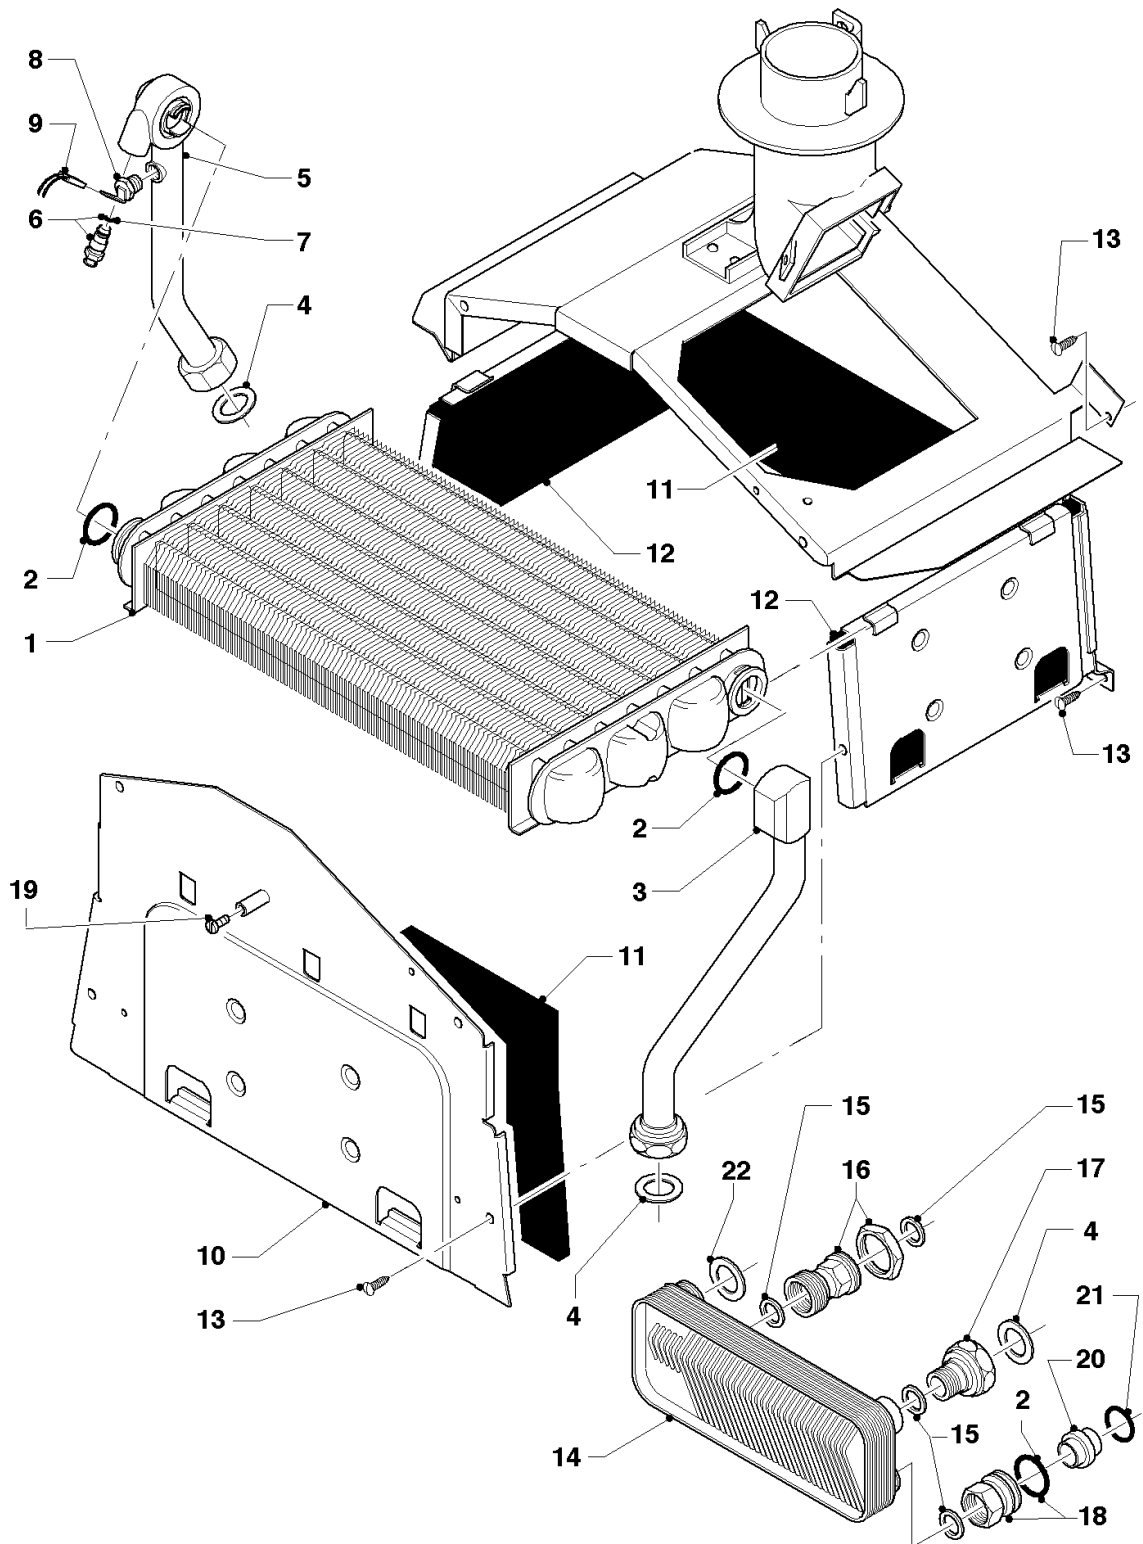

VU/VUW Version ventouse (turboTOP & T4 & turboTEC)

VUW T4 242/1 E

06 - Échangeur de chaleur

02 - 06 - 005 - 03

VU/VUW Version ventouse (turboTOP & T4 & turboTEC)

VUW T4 242/1 E

06 - Échangeur de chaleur

Pos.	Référence	Désignation	Remarque
01	064951	Echangeur de chaleur	VUW T4 242/1 E
02	981170	Joint torique (x10)	
03	089084	Tube de raccordement	
04	981140	Joint 3/4 (x10)	
05	089054	Tube de raccordement	
06	140015	Vis de purge	
07	981166	Joint torique (x10)	
08	252805	Sonde CTN	
09	256018	Faisceau de câblage	
10	207071	Tôle façade	
11	075871	Plaque isolante, avant	
12	075870	Plaque isolante, côté	
13	0020107695	Vis (x10)	
14	064950	Echangeur sanitaire	avec pièces 04,15 à 18
15	981150	Joint (x10)	
16	087965	Pièce de raccordement	
17	087968	Pièce de raccordement	
18	087967	Pièce de raccordement	
19	-	-	ne concerne pas ces appareils
20	-	-	ne concerne pas ces appareils
21	-	-	ne concerne pas ces appareils
22	981157	Joint (x10)