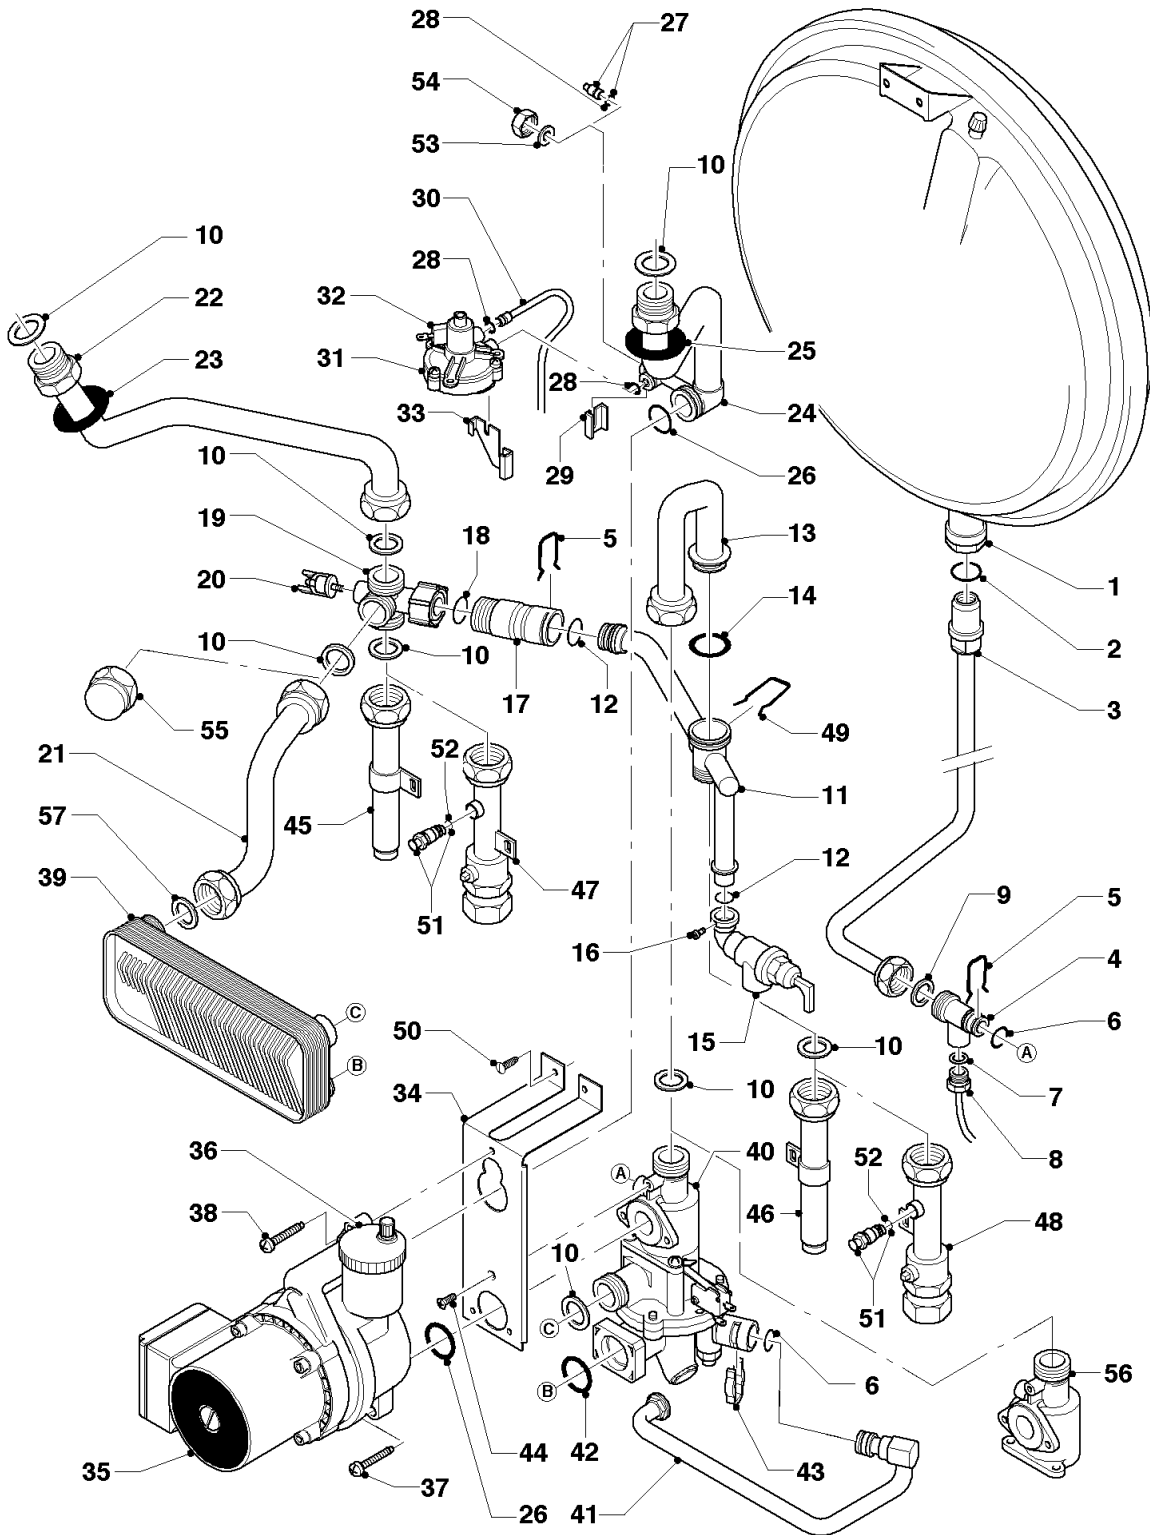

VU/VUW Version ventouse (turboTOP & T4 & turboTEC)

VUW T4 242/1 E

08 - Pièces de raccordement

02 - 08 - 006 - 03

VU/VUW Version ventouse (turboTOP & T4 & turboTEC)

VUW T4 242/1 E

08 - Pièces de raccordement

Pos.	Référence	Désignation	Remarque
01	181045	Vase d'expansion	
02	981176	Joint (x10)	
03	081088	Raccord	
04	081666	Pièce de raccordement	avec pièce 06
05	126158	Clip	
06	981165	Joint torique (x10)	
07	982484	Joint torique	
08	101558	Thermo-manomètre	
09	981142	Joint (x10)	
10	981152	Joint (x10)	
11	080722	Tubulure latérale	avec pièce 12
12	981163	Joint torique (x10)	
13	093897	Tube de raccordement	avec pièce 14
14	981158	Joint torique (x10)	
15	190717	Soupape de sécurité	avec pièces 12,16
16	105804	Vis de cylindre	
17	150221	By-pass automatique	avec pièces 05,12,16, 2,5 m
18	981175	Joint torique (x10)	
19	081642	Pièce de raccordement	avec pièce 18
20	100376	Limiteur de température	
21	080245	Tube de raccordement	
22	089265	Tube de raccordement	
23	980960	Joint	
24	089062	Tube de raccordement	avec pièces 25 à 29
25	980765	Joint, rouge	
26	981151	Joint torique (x10)	
27	109914	Bouchon	
28	981155	Joint torique (x10)	
29	0020107709	Patte support	
30	088992	Tube de commande	avec pièce 28
31	151041	Sécurité manque d'eau	avec pièces 28, 32
32	-	-	126246 n'est plus livrable, voir 151041
33	0020107697	Clip