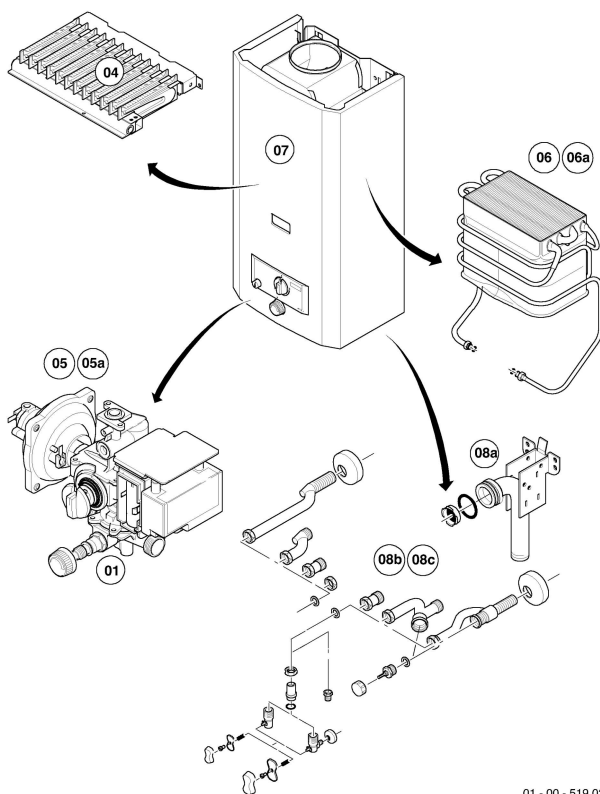

MAG Version cheminée
MAG premium 19/2 XIR1
Vue d'ensemble

01 - 00 - 519.02

MAG Version cheminée

MAG premium 19/2 XIR1

Vue d'ensemble

Pos.	Groupe de vue
01	Valve à eau
04	Brûleur
05	Bloc gaz
06	Échangeur de chaleur
07	Habillage
08a	Pièces de raccordement
08b	Pièces de raccordement

MAG Version cheminée
MAG premium 19/2 XIR1
01 - Valve à eau

01 - 01 - 515

MAG Version cheminée

MAG premium 19/2 X1R1

01 - Valve à eau

Pos.	Référence	Désignation	Remarque
01	013062	Valve à eau, partie supérieure	avec pièce 02
02	982317	Joint torique	
03	104320	Ressort	
04	010377	Membrane	
05	140354	Pochette de réfection	
05a			ne concerne pas ces appareils
06	981141	Joint, (x10)	
07	0020028121	Filtre d'eau	
08	981143	Joint, (x10)	
09	115320	Vis, (x10)	
10	011302	Valve à eau	avec pièces 01-09, 11-19
11	012854	Tube venturi	D=2,1mm
12	010050	Vis	
13	981159	Joint, (x10)	
14	203030	Soupape d'accompagnement (jaune)	jaune
15	982484	Joint torique	
16	012946	Régulateur de débit d'eau	
17	981163	Joint torique, (x10)	
18	131924	Sélecteur de température	
19	981175	Joint torique, (x10)	
20	114294	Bouton	

MAG Version cheminée
MAG premium 19/2 XIR1
04 - Brûleur

01 - 04 - 529.01

MAG Version cheminée

MAG premium 19/2 X1R1

04 - Brûleur

Pos.	Référence	Désignation	Remarque
01	126766	Rampe injecteurs	
02	042023	Groupe de chambres	
03	291202	Injecteur, brûleur, 1,18, (x12)	GN, D=1,18mm
03	291203	Injecteur, brûleur, 0,72, (x12)	PB, D=0,72mm
04	105831	Vis, (x10)	
05	105832	Vis, (x10)	
06	090726	Electrode d'allumage	
07	105833	Vis de cylindre, (x10)	
08	153198	Plaque-guide	