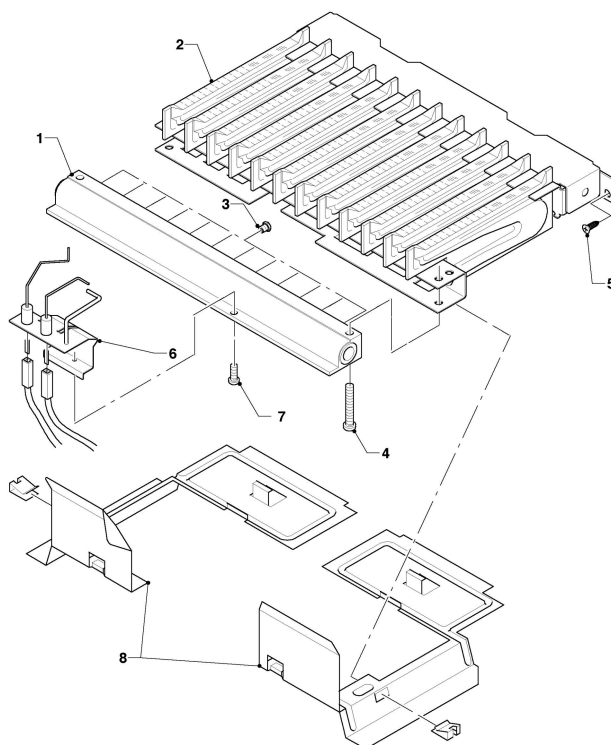

MAG Version cheminée
MAG premium 19/2 XIR1
04 - Brûleur

01 - 04 - 529.01

MAG Version cheminée

MAG premium 19/2 X1R1

04 - Brûleur

Pos.	Référence	Désignation	Remarque
01	126766	Rampe injecteurs	
02	042023	Groupe de chambres	
03	291202	Injecteur, brûleur, 1,18, (x12)	GN, D=1,18mm
03	291203	Injecteur, brûleur, 0,72, (x12)	PB, D=0,72mm
04	105831	Vis, (x10)	
05	105832	Vis, (x10)	
06	090726	Electrode d'allumage	
07	105833	Vis de cylindre, (x10)	
08	153198	Plaque-guide