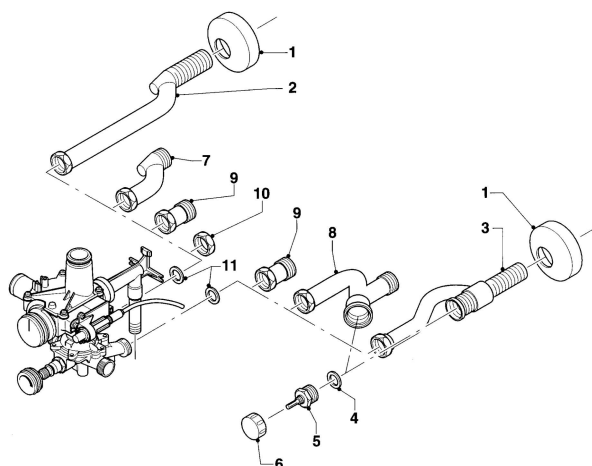

MAG Version cheminée

MAG premium 19/2 X1R1
08a - Pièces de raccordement

01-08-512

MAG Version cheminéeMAG premium 19/2 X1R1
08a - Pièces de raccordement

Pos.	Référence	Désignation	Remarque
01			
02	981142	Joint plat, (x10)	pas pour cet appareil
03	981140	Joint, 3/4, (x10)	
04			
05	082676	Raccord de gaz	pas pour cet appareil
06	982346	Joint torique	avec pièces 06, 07
07	128522	Filtre gaz	
08	088305	Raccord arrivé gaz	PB
09	080047	Tube	PB

MAG Version cheminée
MAG premium 19/2 XIR1
08b - Pièces de raccordement

01-08-517

MAG Version cheminéeMAG premium 19/2 X1R1
08b - Pièces de raccordement

Pos.	Référence	Désignation	Remarque
01	950088	Rosace	
02	081148	Raccord d'eau chaude	
03	081720	Raccord d'eau froide	
04	981605	Rondelle	
05	950057	Partie sup. robinet	avec pièce 04
06	143981	Bouton de robinet rempl.	
07	081149	Raccord d'eau chaude	
08	081721	Raccord d'eau froide	
09	085017	Tube de rallongement 25mm	seulement pour ancienne installation
10	950017	Couvercle	
11	981141	Joint, (x10)	