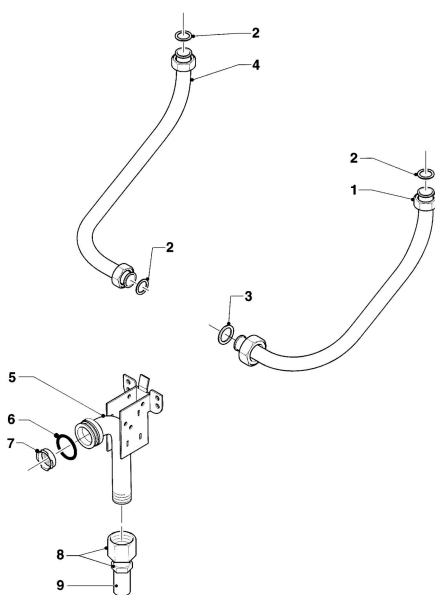

MAG Version cheminée
MAG premium 19/2 XIR1
07 - Habillage

01 - 07 - 545

MAG Version cheminéeMAG premium 19/2 X1R1
07 - Habillage

Pos.	Référence	Désignation	Remarque
00	153198	Plaque-guide	non représenté
01	074412	Paroi arrière	
02	075085	Anti-refouleur	
03	105832	Vis, (x10)	
04	067318	Habillage	
05	077975	Panneau de protection	
06			pièce ne s'applique pas à cet appareil
07	114277	Bouton	
08	114294	Bouton	
09	0020107726	Douille	

MAG Version cheminée

MAG premium 19/2 X1R1
08a - Pièces de raccordement

01-08-512

MAG Version cheminéeMAG premium 19/2 X1R1
08a - Pièces de raccordement

Pos.	Référence	Désignation	Remarque
01			
02	981142	Joint plat, (x10)	pas pour cet appareil
03	981140	Joint, 3/4, (x10)	
04			
05	082676	Raccord de gaz	pas pour cet appareil
06	982346	Joint torique	avec pièces 06, 07
07	128522	Filtre gaz	
08	088305	Raccord arrivé gaz	PB
09	080047	Tube	PB

MAG Version cheminée
MAG premium 19/2 XIR1
08b - Pièces de raccordement

01-08-517

MAG Version cheminéeMAG premium 19/2 X1R1
08b - Pièces de raccordement

Pos.	Référence	Désignation	Remarque
01	950088	Rosace	
02	081148	Raccord d'eau chaude	
03	081720	Raccord d'eau froide	
04	981605	Rondelle	
05	950057	Partie sup. robinet	avec pièce 04
06	143981	Bouton de robinet rempl.	
07	081149	Raccord d'eau chaude	
08	081721	Raccord d'eau froide	
09	085017	Tube de rallongement 25mm	seulement pour ancienne installation
10	950017	Couvercle	
11	981141	Joint, (x10)	