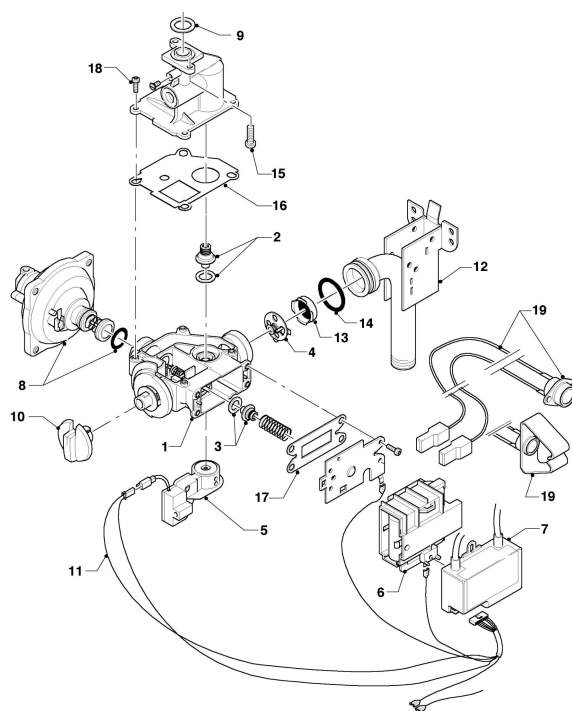

MAG Version cheminée
MAG premium 19/2 XIR1
05 - Bloc gaz

01 - 02 - 509

MAG Version cheminée

MAG premium 19/2 XIR1
05 - Bloc gaz

Pos.	Référence	Désignation	Remarque
01	053544	Vanne	GN, avec pièces 02-05, 09, 14, 16-18
01	053545	Vanne	PB, avec pièces 02-05, 09, 14, 16-18
02	021902	Clapet de modulation gaz	GN
02	021903	Clapet de modulation gaz	PB
03	023501	Clapet de gaz principal	GN
03	023502	Clapet de modulation gaz	PB
04	149505	Régulateur de gaz	
05	257943	Interrupteur	
06	295166	Coffret de piles	
07	100569	Sécurité d'allumage	
08	050594	Repartiteur pression B	PB
08	050595	Repartiteur pression	GN
09	981125	Joint plat, (x10)	
10	114277	Bouton	
11	256230	Faisceau	
12			voir sous-ensemble 08
13	128522	Filtre gaz	
14	982346	Joint torique	
15	118936	Vis de cylindre	
16	980618	Joint	
17	980617	Joint	
18	118889	Vis à tête cylindrique, plate	
19	253568	Limiteur de température