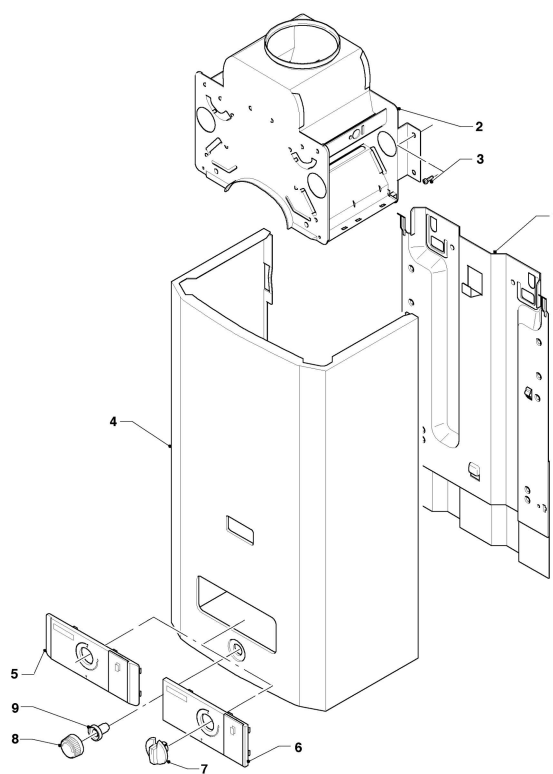

MAG Version cheminée
MAG premium 19/2 XIR1
07 - Habillage

01 - 07 - 545

MAG Version cheminée

MAG premium 19/2 X1R1
07 - Habillage

Pos.	Référence	Désignation	Remarque
00	153198	Plaque-guide	non représenté
01	074412	Paroi arrière	
02	075085	Anti-refouleur	
03	105832	Vis, (x10)	
04	067318	Habillage	
05	077975	Panneau de protection	
06			pièce ne s'applique pas à cet appareil
07	114277	Bouton	
08	114294	Bouton	
09	0020107726	Douille