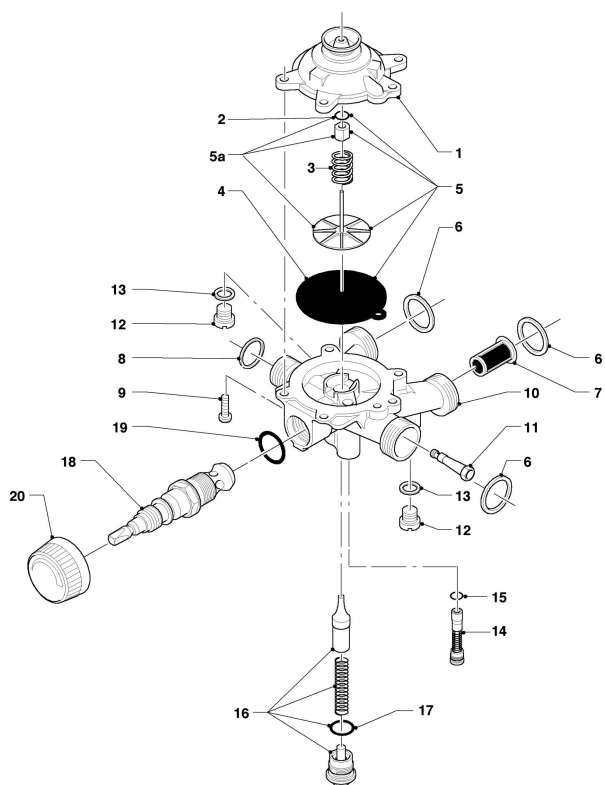

MAG Version cheminée
MAG premium 19/2 XIR1
Vue d'ensemble

01 - 00 - 519.02

MAG Version cheminée

MAG premium 19/2 XIR1

Vue d'ensemble

Pos.	Groupe de vue
01	Valve à eau
04	Brûleur
05	Bloc gaz
06	Échangeur de chaleur
07	Habillage
08a	Pièces de raccordement
08b	Pièces de raccordement

MAG Version cheminée
MAG premium 19/2 XIR1
01 - Valve à eau

01 - 01 - 515

MAG Version cheminée

MAG premium 19/2 X1R1

01 - Valve à eau

Pos.	Référence	Désignation	Remarque
01	013062	Valve à eau, partie supérieure	avec pièce 02
02	982317	Joint torique	
03	104320	Ressort	
04	010377	Membrane	
05	140354	Pochette de réfection	
05a			ne concerne pas ces appareils
06	981141	Joint, (x10)	
07	0020028121	Filtre d'eau	
08	981143	Joint, (x10)	
09	115320	Vis, (x10)	
10	011302	Valve à eau	avec pièces 01-09, 11-19
11	012854	Tube venturi	D=2,1mm
12	010050	Vis	
13	981159	Joint, (x10)	
14	203030	Soupape d'accompagnement (jaune)	jaune
15	982484	Joint torique	
16	012946	Régulateur de débit d'eau	
17	981163	Joint torique, (x10)	
18	131924	Sélecteur de température	
19	981175	Joint torique, (x10)	
20	114294	Bouton	

MAG Version cheminée
MAG premium 19/2 XIR1
04 - Brûleur

01 - 04 - 529.01

MAG Version cheminée

MAG premium 19/2 X1R1

04 - Brûleur

Pos.	Référence	Désignation	Remarque
01	126766	Rampe injecteurs	
02	042023	Groupe de chambres	
03	291202	Injecteur, brûleur, 1,18, (x12)	GN, D=1,18mm
03	291203	Injecteur, brûleur, 0,72, (x12)	PB, D=0,72mm
04	105831	Vis, (x10)	
05	105832	Vis, (x10)	
06	090726	Electrode d'allumage	
07	105833	Vis de cylindre, (x10)	
08	153198	Plaque-guide	