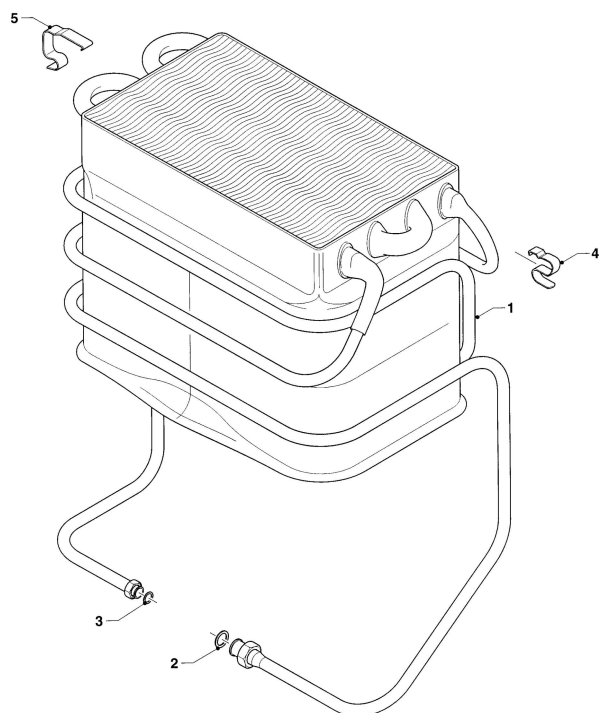

MAG Version cheminée

MAG premium 19/2 XIR1
06 - Échangeur de chaleur

01-06-508

MAG Version cheminée

MAG premium 19/2 XIR1
06 - Échangeur de chaleur

Pos.	Référence	Désignation	Remarque
01	061637	Echangeur de chaleur	avec pièces 02, 03
02	981129	Joint, 3/8, (x10)	
02	981140	Joint, 3/4, (x10)	
03	981142	Joint plat, (x10)	
04	139702	Clip	
05	139702	Clip