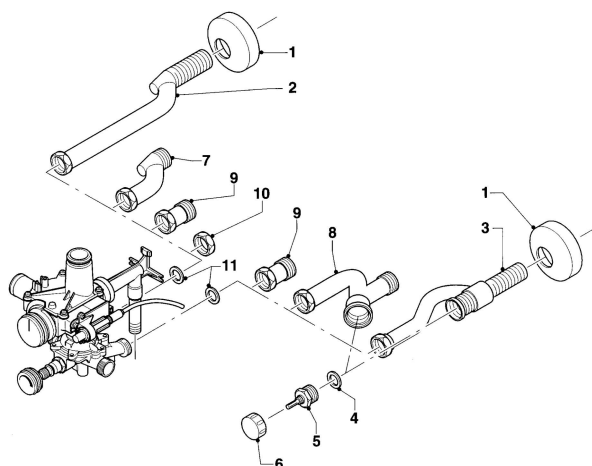

MAG Version cheminée

MAG premium 24/2 X1R1
08a - Pièces de raccordement

01-08-512

MAG Version cheminéeMAG premium 24/2 X1R1
08a - Pièces de raccordement

Pos.	Référence	Désignation	Remarque
01	083706	Tube d'eau froide	
02	981142	Joint plat, (x10)	
03	981140	Joint, 3/4, (x10)	
04	083960	Tube d'eau chaude	
05	082677	Raccord de gaz	avec pièces 06, 07
06	982346	Joint torique	
07	128522	Filtre gaz	
08	088305	Raccord arrivé gaz	PB
09	080047	Tube	PB

MAG Version cheminée

MAG premium 24/2 X1R1
08b - Pièces de raccordement

01-08-517

MAG Version cheminéeMAG premium 24/2 X1R1
08b - Pièces de raccordement

Pos.	Référence	Désignation	Remarque
01	950088	Rosace	
02	081148	Raccord d'eau chaude	
03	081720	Raccord d'eau froide	
04	981605	Rondelle	
05	950057	Partie sup. robinet	avec pièce 04
06	143981	Bouton de robinet rempl.	
07	081149	Raccord d'eau chaude	
08	081721	Raccord d'eau froide	
09	085017	Tube de rallongement 25mm	seulement pour ancienne installation
10	950017	Couvercle	
11	981141	Joint, (x10)	