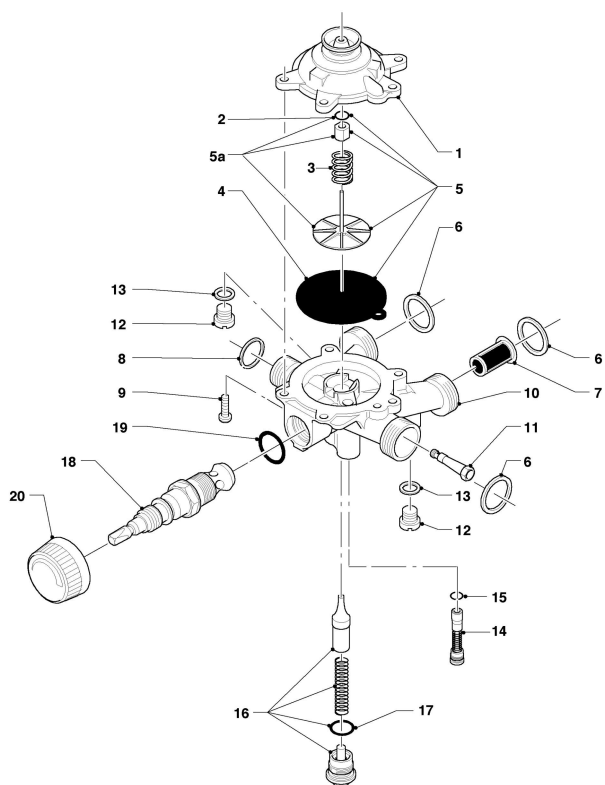

MAG Version cheminée
MAG premium 24/2 X1R1
Vue d'ensemble

01 - 00 - 519.02

MAG Version cheminée

MAG premium 24/2 X1R1

Vue d'ensemble

Pos.	Groupe de vue
01	Valve à eau
04	Brûleur
05	Bloc gaz
06	Échangeur de chaleur
07	Habillage
08a	Pièces de raccordement
08b	Pièces de raccordement

MAG Version cheminée
MAG premium 24/2 X1R1
01 - Valve à eau

01 - 01 - 515

MAG Version cheminée

MAG premium 24/2 XIR1

01 - Valve à eau

Pos.	Référence	Désignation	Remarque
01	013062	Valve à eau, partie supérieure	avec pièce 02
02	982317	Joint torique	
03	104320	Ressort	
04	010377	Membrane	
05	140354	Pochette de réfection	
05a			ne concerne pas ces appareils
06	981141	Joint, (x10)	
07	0020028121	Filtre d'eau	
08	981143	Joint, (x10)	
09	115320	Vis, (x10)	
10	011303	Valve à eau	avec pièces 01-09, 11-19
11	0020107791	Tube venturi	D=2,4mm
12	010050	Vis	
13	981159	Joint, (x10)	
14	203031	Soupape d'accompagnement (verte)	vert
15	982484	Joint torique	
16	012946	Régulateur de débit d'eau	
17	981163	Joint torique, (x10)	
18	131925	Sélecteur de température	
19	981175	Joint torique, (x10)	
20	114294	Bouton	

MAG Version cheminée
MAG premium 24/2 X1R1
04 - Brûleur

01 - 04 - 529.01

MAG Version cheminée

MAG premium 24/2 X1R1

04 - Brûleur

Pos.	Référence	Désignation	Remarque
01	126728	Rampe injecteurs	
02	042024	Groupe de chambres	
03	291204	Injecteur, brûleur, 1,30, (x14)	GN, D=1,3mm
03	291213	Injecteur, brûleur, 0,76, (x14)	PB, D=0,76mm
04	105831	Vis, (x10)	
05	105832	Vis, (x10)	
06	090727	Electrode d'allumage	
07	105833	Vis de cylindre, (x10)	
08	153198	Plaque-guide	