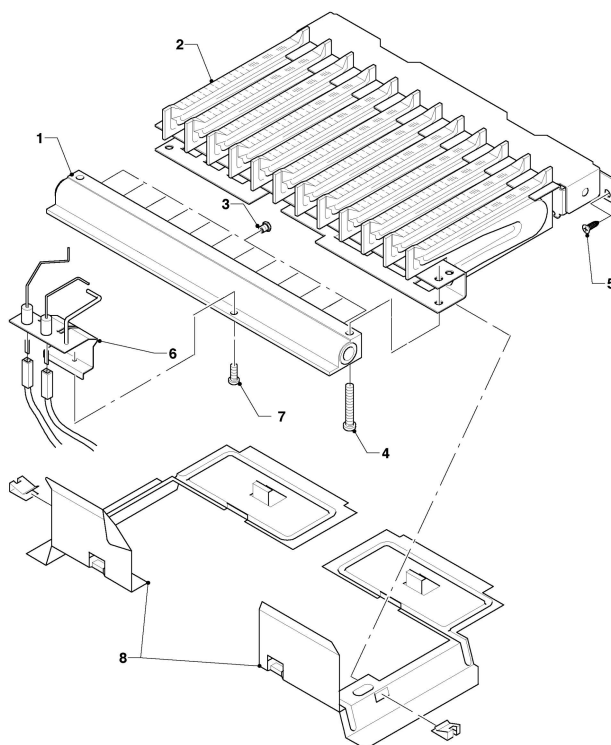

MAG Version cheminée
MAG premium 24/2 X1R1
Vue d'ensemble

01 - 00 - 519.02

MAG Version cheminée

MAG premium 24/2 X1R1

Vue d'ensemble

Pos.	Groupe de vue
01	Valve à eau
04	Brûleur
05	Bloc gaz
06	Échangeur de chaleur
07	Habillage
08a	Pièces de raccordement
08b	Pièces de raccordement

MAG Version cheminée
MAG premium 24/2 X1R1
01 - Valve à eau

01 - 01 - 515

MAG Version cheminée

MAG premium 24/2 XIR1

01 - Valve à eau

Pos.	Référence	Désignation	Remarque
01	013062	Valve à eau, partie supérieure	avec pièce 02
02	982317	Joint torique	
03	104320	Ressort	
04	010377	Membrane	
05	140354	Pochette de réfection	
05a			ne concerne pas ces appareils
06	981141	Joint, (x10)	
07	0020028121	Filtre d'eau	
08	981143	Joint, (x10)	
09	115320	Vis, (x10)	
10	011303	Valve à eau	avec pièces 01-09, 11-19
11	0020107791	Tube venturi	D=2,4mm
12	010050	Vis	
13	981159	Joint, (x10)	
14	203031	Soupape d'accompagnement (verte)	vert
15	982484	Joint torique	
16	012946	Régulateur de débit d'eau	
17	981163	Joint torique, (x10)	
18	131925	Sélecteur de température	
19	981175	Joint torique, (x10)	
20	114294	Bouton	

MAG Version cheminée
MAG premium 24/2 X1R1
04 - Brûleur

01 - 04 - 529.01

MAG Version cheminée

MAG premium 24/2 X1R1

04 - Brûleur

Pos.	Référence	Désignation	Remarque
01	126728	Rampe injecteurs	
02	042024	Groupe de chambres	
03	291204	Injecteur, brûleur, 1,30, (x14)	GN, D=1,3mm
03	291213	Injecteur, brûleur, 0,76, (x14)	PB, D=0,76mm
04	105831	Vis, (x10)	
05	105832	Vis, (x10)	
06	090727	Electrode d'allumage	
07	105833	Vis de cylindre, (x10)	
08	153198	Plaque-guide	