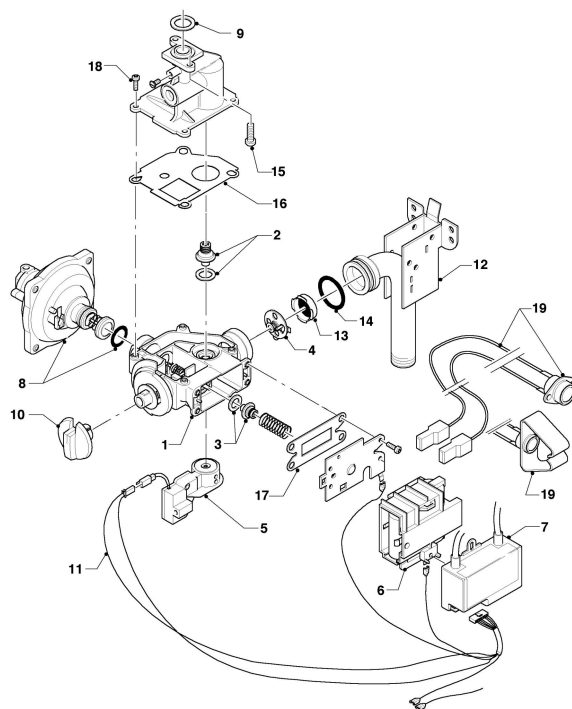

MAG Version cheminée
MAG premium 24/2 XIR1
05 - Bloc gaz

01 - 02 - 509

MAG Version cheminée

MAG premium 24/2 X1R1
05 - Bloc gaz

Pos.	Référence	Désignation	Remarque
01	053547	Vanne	GN, avec pièces 02-05, 09, 14, 16-18
01	053548	Vanne	PB, avec pièces 02-05, 09, 14, 16-18
02	021905	Clapet de modulation gaz	GN
02	021906	Clapet de modulation gaz	PB
03	023504	Clapet de gaz principal	GN
03	023505	Clapet de gaz principal	PB
04	149505	Régulateur de gaz	
05	257943	Interrupteur	
06	295166	Coffret de piles	
07	100569	Sécurité d'allumage	
08	050594	Repartiteur pression B	PB
08	050595	Repartiteur pression	GN
09	981125	Joint plat, (x10)	
10	114277	Bouton	
11	256230	Faisceau	
12			voir sous-ensemble 08
13	128522	Filtre gaz	
14	982346	Joint torique	
15	118936	Vis de cylindre	
16	980618	Joint	
17	980617	Joint	
18	118889	Vis à tête cylindrique, plate	
19	253569	Limiteur de température