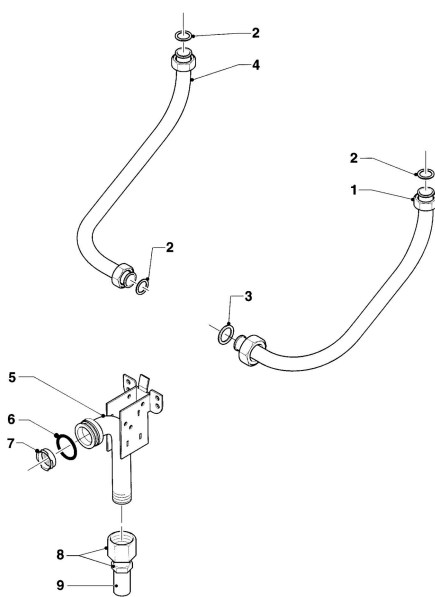

MAG Version cheminée
MAG premium 24/2 X1R1
07 - Habillage

01 - 07 - 545

MAG Version cheminéeMAG premium 24/2 X1R1
07 - Habillage

Pos.	Référence	Désignation	Remarque
00	153198	Plaque-guide	non représenté
01	074413	Paroi arrière	
02	075086	Anti-refouleur	
03	105832	Vis, (x10)	
04	072981	Habillage	
05	077975	Panneau de protection	
06			pièce ne s'applique pas à cet appareil
07	114277	Bouton	
08	114294	Bouton	
09	0020107726	Douille	

MAG Version cheminée

MAG premium 24/2 X1R1
08a - Pièces de raccordement

01-08-512

MAG Version cheminéeMAG premium 24/2 X1R1
08a - Pièces de raccordement

Pos.	Référence	Désignation	Remarque
01	083706	Tube d'eau froide	
02	981142	Joint plat, (x10)	
03	981140	Joint, 3/4, (x10)	
04	083960	Tube d'eau chaude	
05	082677	Raccord de gaz	avec pièces 06, 07
06	982346	Joint torique	
07	128522	Filtre gaz	
08	088305	Raccord arrivé gaz	PB
09	080047	Tube	PB

MAG Version cheminée

MAG premium 24/2 X1R1
08b - Pièces de raccordement

01-08-517

MAG Version cheminéeMAG premium 24/2 X1R1
08b - Pièces de raccordement

Pos.	Référence	Désignation	Remarque
01	950088	Rosace	
02	081148	Raccord d'eau chaude	
03	081720	Raccord d'eau froide	
04	981605	Rondelle	
05	950057	Partie sup. robinet	avec pièce 04
06	143981	Bouton de robinet rempl.	
07	081149	Raccord d'eau chaude	
08	081721	Raccord d'eau froide	
09	085017	Tube de rallongement 25mm	seulement pour ancienne installation
10	950017	Couvercle	
11	981141	Joint, (x10)	