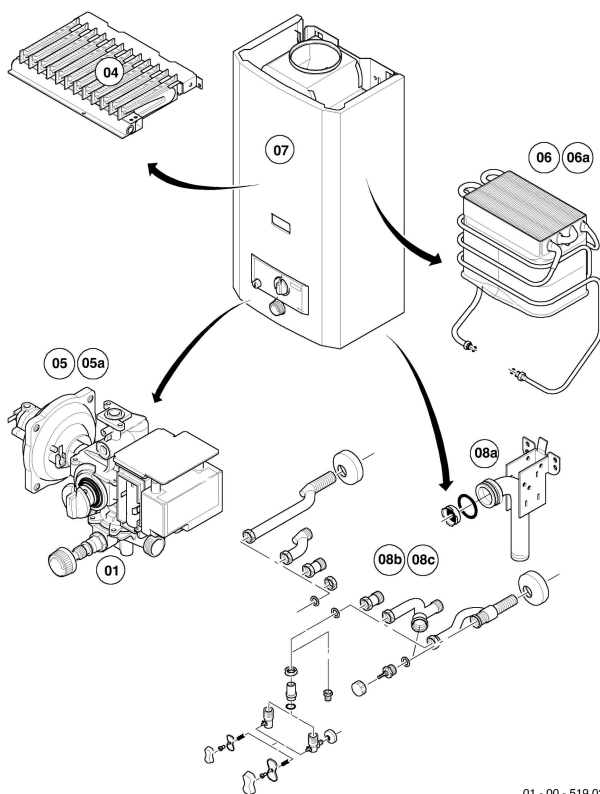

MAG Version cheminée
MAG premium 24/2 X1R1
Vue d'ensemble

01 - 00 - 519.02

MAG Version cheminée

MAG premium 24/2 X1R1

Vue d'ensemble

Pos.	Groupe de vue
01	Valve à eau
04	Brûleur
05	Bloc gaz
06	Échangeur de chaleur
07	Habillage
08a	Pièces de raccordement
08b	Pièces de raccordement

MAG Version cheminée
MAG premium 24/2 X1R1
01 - Valve à eau

01 - 01 - 515

MAG Version cheminée

MAG premium 24/2 XIR1

01 - Valve à eau

Pos.	Référence	Désignation	Remarque
01	013062	Valve à eau, partie supérieure	avec pièce 02
02	982317	Joint torique	
03	104320	Ressort	
04	010377	Membrane	
05	140354	Pochette de réfection	
05a			ne concerne pas ces appareils
06	981141	Joint, (x10)	
07	0020028121	Filtre d'eau	
08	981143	Joint, (x10)	
09	115320	Vis, (x10)	
10	011303	Valve à eau	avec pièces 01-09, 11-19
11	0020107791	Tube venturi	D=2,4mm
12	010050	Vis	
13	981159	Joint, (x10)	
14	203031	Soupape d'accompagnement (verte)	vert
15	982484	Joint torique	
16	012946	Régulateur de débit d'eau	
17	981163	Joint torique, (x10)	
18	131925	Sélecteur de température	
19	981175	Joint torique, (x10)	
20	114294	Bouton	

MAG Version cheminée
MAG premium 24/2 X1R1
04 - Brûleur

01 - 04 - 529.01

MAG Version cheminée

MAG premium 24/2 X1R1

04 - Brûleur

Pos.	Référence	Désignation	Remarque
01	126728	Rampe injecteurs	
02	042024	Groupe de chambres	
03	291204	Injecteur, brûleur, 1,30, (x14)	GN, D=1,3mm
03	291213	Injecteur, brûleur, 0,76, (x14)	PB, D=0,76mm
04	105831	Vis, (x10)	
05	105832	Vis, (x10)	
06	090727	Electrode d'allumage	
07	105833	Vis de cylindre, (x10)	
08	153198	Plaque-guide	