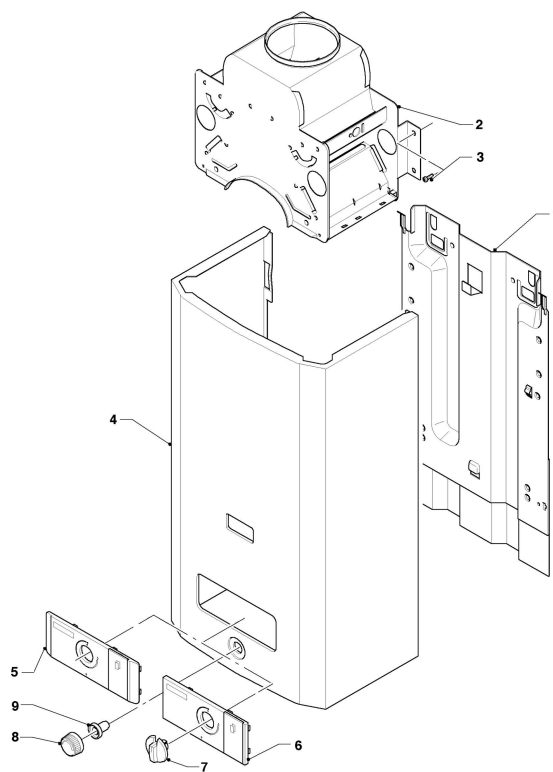

MAG Version cheminée
MAG premium 24/2 X1R1
07 - Habillage

01 - 07 - 545

MAG Version cheminée

MAG premium 24/2 X1R1
07 - Habillage

Pos.	Référence	Désignation	Remarque
00	153198	Plaque-guide	non représenté
01	074413	Paroi arrière	
02	075086	Anti-refouleur	
03	105832	Vis, (x10)	
04	072981	Habillage	
05	077975	Panneau de protection	
06			pièce ne s'applique pas à cet appareil
07	114277	Bouton	
08	114294	Bouton	
09	0020107726	Douille