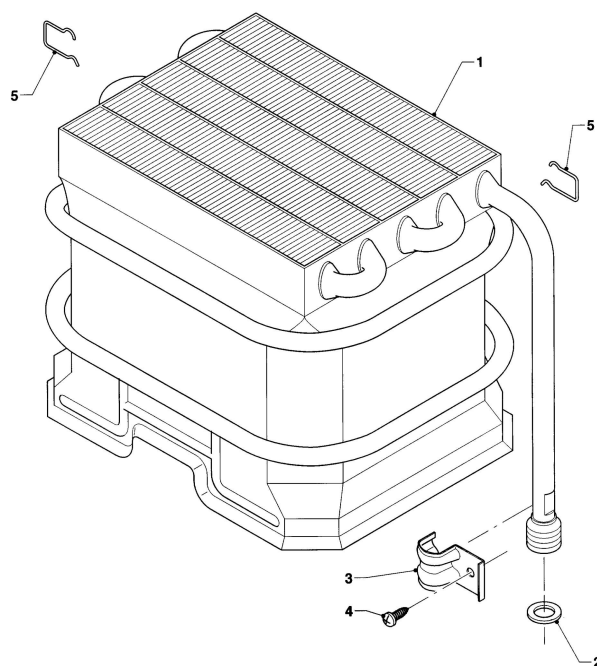

MAG Version cheminée

MAG premium 24/2 X1R1

06 - Échangeur de chaleur

01 - 06-005

MAG Version cheminée

MAG premium 24/2 XIR1
06 - Échangeur de chaleur

Pos.	Référence	Désignation	Remarque
01	0020094116	Corps de chauffe (pelliculé)	avec pièces 02, 03
01	0020206053	Echangeur de chaleur	avec pièces 02, 03
02	981143	Joint, (x10)	
03	086133	Support piezo	
04	0010027608	Vis, (x10)	
05	139702	Clip