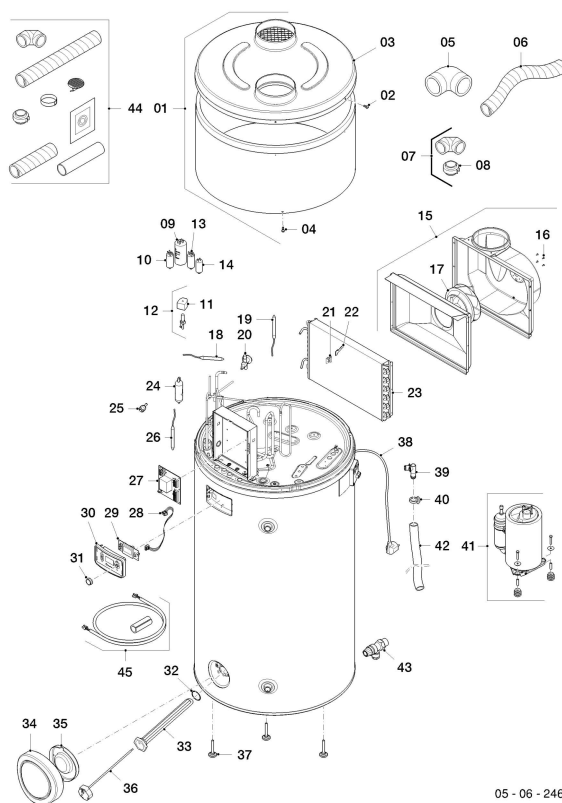

Préparateurs E.C.S. thermopompe aroSTOR VWL VWL B, BM /4, /5

VWL B 270/5

06 - VWL B/BM 200-270/5

05 - 06 - 246

Préparateurs E.C.S. thermopompe aroSTOR VWL VWL B, BM /4,5

VWL B 270/5

06 - VWL B/BM 200-270/5

Pos.	Référence	Désignation	Remarque
01	0010030963	Couvercle, kit	
02	0010030961	Insert, rivet noir avec rondelles	
03	0010031018	Couvercle	
04	0020213959	Vis, (x10)	
05	0020205773	Coude 90 - D 160mm	Accessoire, non livrable comme pièce de rechange
06	0020205774	Gaine de ventilation D 160 mm - L=10m	Accessoire, non livrable comme pièce de rechange
07	0010029009	Insulated elbow 90 - D160	Accessoire, non livrable comme pièce de rechange
08	0010033445	Raccord, pour ventouse isolée D160	
09	0010029410	Condensateur, 20uf	
10	0010029407	Condensateur, 5,5uf	
11	0010030950	Electrovanne, bobine vanne dégivrage	
12	0010030927	Electrovanne, corps vanne dégivrage	
13	0020185058	Condensateur 4uF	
14	0020185057	Condensateur 2uF	
15	0010030964	Ventilateur, kit	
16	0020269228	Vis, (x10)	
17	0010029406	Ventilateur, AC-ZA190	
18	0020185056	Capteur, 900 mm	
19	0020185054	Capteur, lg 460 mm	
20	0010029408	Valve d'expansion	
21	0020241481	Agrafe	
22	0010030957	Patte support	
23	0010029409	Evaporateur	
24	0010030926	Filtre	
25	0010030929	Pressostat	
26	0010030949	Capteur, lg 700mm eau	
27	0020185063	Carte électronique	
28	0010030965	Faisceau	
28	0020198382	Câbles interface	
29	0010030952	Afficheur	
29	0010038136	Afficheur	
30	0010030967	Couvercle, afficheur	
31	0020213960	Bouton	
32	0020185068	Joint	
33	0010029405	Thermoplongeur, 1200W	
34	0010030956	Couvercle, extérieur	
35	0010030955	Couvercle, intérieur	
36	0020185066	Aquastat 80-87C	
37	0010038762	Pied, (x3)	
38	0020185080	Câble	
39	0010030943	Ecoulement pour eau condensée	
40	0010033444	Clip	
41	0010030966	Compresseur	
42	0010030944	Tuyau flexible	
43			ne concerne pas cet appareil
44	0020205775	kit aeraulique aroSTOR VWL	Accessoire, non livrable comme pièce de rechange