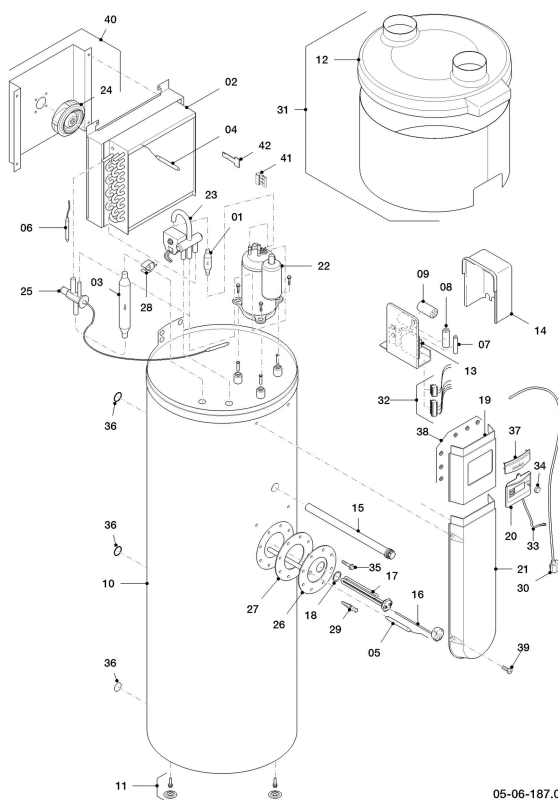

**Préparateurs E.C.S. thermopompe aroSTOR VWL VWL B, BM /4, /5**

VWL BM 290/4

06 - aroSTOR VWL B/BM 290/4

**Préparateurs E.C.S. thermopompe aroSTOR VWL VWL B,BM /4,/5**

VWL BM 290/4

06 - aroSTOR VWL B/BM 290/4

Pos.	Référence	Désignation	Remarque
00	0020205773	Coude 90 - D 160mm	accessoire, pas livrable comme pièce de rec (non représenté)
00	0020205774	Gaine de ventilation D 160 mm - L=10m	accessoire, pas livrable comme pièce de rec (non représenté)
01	0020185051	Clapet anti-retour	
02	0020185052	Evaporateur	
03	0020185053	Filtre déshydrateur	
04	0020185054	Capteur, lg 460 mm	
05	0020185055	Capteur, lg 1200 mm	
06	0020185056	Capteur, 900 mm	
07	0020185057	Condensateur 2uF	< semaine 24/2015
07	0020221608	Condensateur, 1.5uF	>= semaine 24/2015
08	0020185058	Condensateur 4uF	
09	0020185059	Condensateur 15uF	
10	0020185060	Habillage	
11	0010033443	Pied, (x3)	
12	0020213952	Couvercle	
13	0020185063	Carte électronique	
14	0020185064	Couvercle électrique	
15	0020185065	Anode	
16	0020185066	Aquastat 80-87C	
17	0020185067	Résistance 1500W	
18	0020185068	Joint	
19	0020213953	Habillage	
20	0020213954	Afficheur	
21	0020213956	Habillage	
22	0020185072	Compresseur	
23	0020185073	Vanne 4 voies	
24	0020185074	Extracteur	
25	0020233623	Valve d'expansion	
26	0020185076	Couvercle avec joint	
27	0020185077	Joint	
28	0020185078	Thermocouple de surchauffe	
29	0020185079	Barre	
30	0020185080	Câble	
31	0020213957	Capot de ballon	
32	0020198381	Faisceau câbles	
33	0020198382	Câbles interface	
34	0020213960	Bouton	
35	0020198383	Vis de bride, (x8)	
36	0020073878	Joint, G 3/4, (x10)	
37	0020213955	Habillage	
38	0020213958	Rondelle, (x10)	
39	0020213959	Vis, (x10)	
40	0020234070	Ventilateur, Kit 300L	
41	0020241481	Agrafe	
42	0020241482	Patte support	