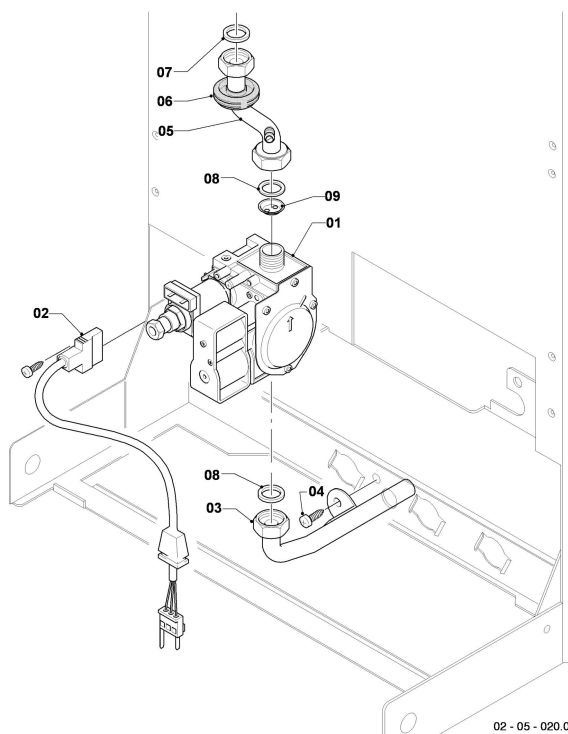

VUI Version cheminée (aquaPLUS)

VUI 240-7 R3

05 - bbc gaz

02 - 05 - 020.01

VUI Version cheminée (aquaPLUS)

VUI 240-7 R3

05 - bloc gaz

Pos.	Référence	Désignation	Remarque
00	0010002678	Jeu d'adaptation pour GN / aquaPLUS	PB, accessoire, pas livrable comme pièce de rechange (non représenté)
00	0010002679	Jeu d'adaptation pour P/B / aquaPLUS	GN, accessoire, pas livrable comme pièce de rechange (non représenté)
01	053561	Mécanisme gaz	pour GN et PB, avec pièce 08
02	090915	Câble de raccordement	
03	0020013963	Tube gaz	avec pièces 04, 08
04	0020107695	Vis, (x10)	
05	0020013960	Tube gaz, atmos 24 kW	VUI 240-7 R3, avec pièces 07, 08
06			seulement VUI turbo
07	981142	Joint plat, (x10)	
08	981307	Joint, (x10)	
09	049749	Injecteur 2 x 3,25	VUI 240-7 R3, PB, avec pièce 08
09	049751	Injecteur 2 x 3,75	VUI 240-7 R3, GN, avec pièce 08