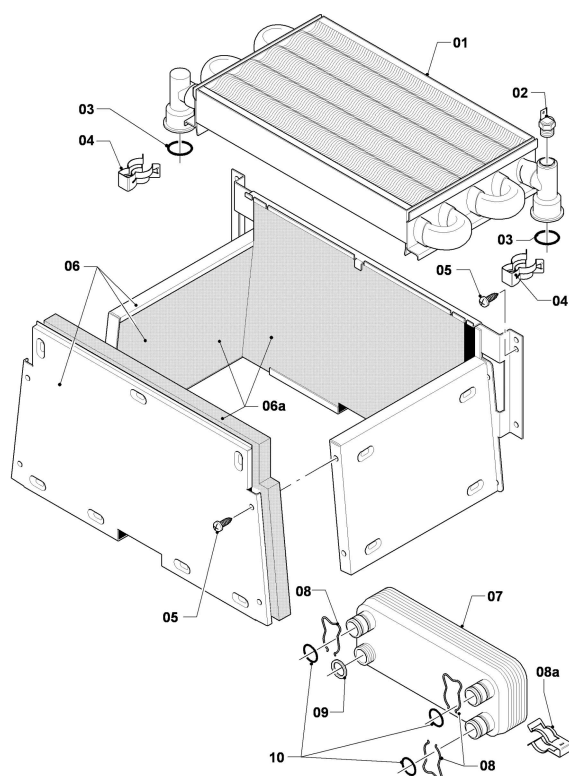

VUI Version cheminée (aquaPLUS)

VUI 240-7 R3

06 - échangeur de chaleur

02 - 06 - 026.03

VUI Version cheminée (aquaPLUS)

VUI 240-7 R3

06 - échangeur de chaleur

Pos.	Référence	Désignation	Remarque
01	064713	Echangeur de chaleur, 24 kW ATMO	VUI 240-7 R3, avec pièces 03, 04
02	252805	Sonde CTN	
03	981151	Joint torique, (x10)	
04	219621	Clip, (x10)	
05	0020107695	Vis, (x10)	
06	117546	Chambre de combustion	VUI 240-7 R3, avec pièce 05
06a	0020082194	Isolant (set)	VUI 240-7 R3
07	065131	Echangeur sanitaire (12 plaques)	VUI 240-7 R3, avec pièces 08, 08a, 09, 10
08	219622	Clip, (x10)	
08a	219636	Clip (x2)	
09	981142	Joint plat, (x10)	
10	981163	Joint torique, (x10)