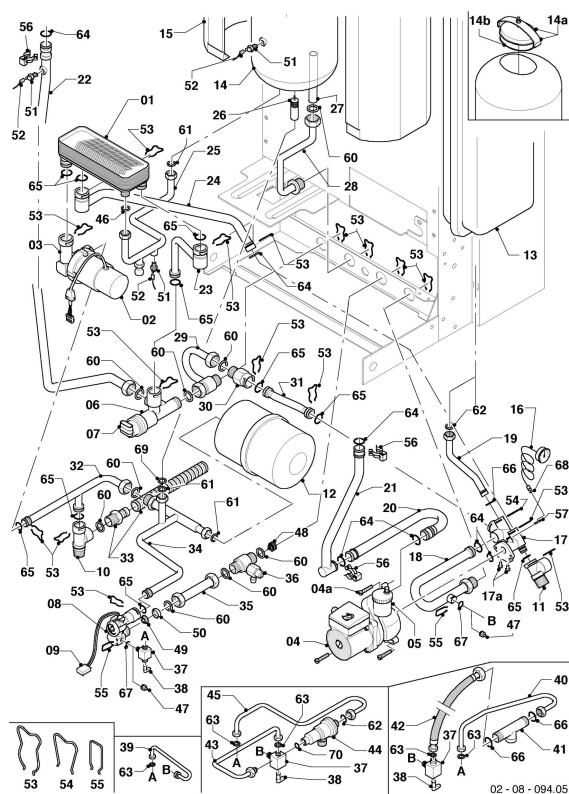

VUI Version cheminée (aquaPLUS)

VUI 240-7 R3

08a - pièces hydrauliques

**VUI Version cheminée (aquaPLUS)**

VUI 240-7 R3

08a - pièces hydrauliques

Pos.	Référence	Désignation	Remarque
00	0010032799	Connecteur électrique	non représenté pour pos. 04, 0010030634
01	065131	Echangeur sanitaire (12 plaques)	VUI 240-7 R3, avec pièces 46, 53, 65
02	0020183478	Moteur pompe, e.c.s. (E1)	Si aucun module de relais externe est toujours présente (voir sous-ensemble 12, pos. 14), ce doit être nécessairement ordonné aussi! Sans ce module la pompe à haut rendement ne peut pas être exploitée en toute sécurité.
03	092001	Pièce de raccordement	
04	0010030634	Pompe haute efficacité	avec pièces 04a, 64, câble à commander en plus de la pompe à haute efficacité énergétique
04	0010032769	Câble	doit être commandé en plus de la pompe à haute efficacité énergétique
04	160928	Pompe VP5	avec pièces 04a, 64, en raison de la réglementation européenne, cette référence sera remplacée par une pompe à haute efficacité énergétique
04a	0020235950	Vis, (x10)	
05	061707	Purgeur automatique	
06	252457	Vanne 3 voies	avec pièces 53, 60, 65
07	140429	Moteur, vanne 3 voies	
08	0020029604	Turbine d'aquasensor	non représenté
08	194819	Aqua-sensor	avec pièces 47, 50, 53, 55, 60, 65, 67
09	711933	Capteur à effet Hall	
10	190745	Soupape de sécurité, 10 bar	avec pièces 53, 65
11	190732	Soupape de sécurité	avec pièces 53, 65
12	181081	Vase d'expansion, 1 L	
13	181079	Vase d'expansion, 10 L	avec pièce 62
14	064073	Ballon, 20 L	avec pièces 15, 26, 60, 61, 69
14a	0020050743	Couvercle	avec pièce 14b
14b	0020050744	Joint	
15			pas livrable seul (voir pos. 14)
16	101271	Manomètre	avec pièces 57, 68
17	019392	Pièce de raccordement	avec pièces 17a, 53, 54, 57, 64, 65, 66, 68
17a	0020198257	Vis, (x10)	
18	094111	Tube de raccordement	avec pièces 55, 64, 67
19	094115	Tube de raccordement	avec pièces 54, 62, 66
20	019382	Tube de raccordement	avec pièces 56, 64
21	019378	Tube de raccordement	VUI 240-7 R3, avec pièces 56, 64
22	094120	Tube de raccordement	avec pièces 56, 60, 64
23	094123	Tube de raccordement	avec pièces 53, 65
24	094122	Tube de raccordement	avec pièces 53, 64, 65
25	094112	Tube de raccordement	avec pièces 46, 61
26	0020050697	Distributeur	
27	091700	Raccord d'eau chaude	avec pièce 60
28	094113	Raccord d'eau chaude	avec pièces 53, 60
29	094140	Tube de raccordement	avec pièces 53, 60
30	150240	By-pass automatique 2,5m	avec pièces 53, 60, 65
30	150242	By-pass automatique 1,7m	avec pièces 53, 60, 65
30	150243	By-pass automatique 3,5m	avec pièces 53,60,65
31	094114	Tube de raccordement	avec pièces 53, 65
32	023226	Tubes de raccordement (set)	avec pièces 53, 60, 65, seulement comme kit (pos. 32, 35, 36)
33	092002	Pièce de raccordement	avec pièce 60
34	094139	Tube de raccordement	avec pièces 53, 60, 61, 65, 69
35	023226	Tubes de raccordement (set)	avec pièces 53, 60, 65, seulement comme kit (pos. 32, 35, 36)
36	023226	Tubes de raccordement (set)	avec pièces 53, 60, 65, seulement comme kit (pos. 32, 35, 36)
37	014675	Robinet de remplissage sans anti-retour	avec pièces 55, 63, 67
38	125151	Manette, pour robinet de remplissage	
39			pas pour France
40			pas pour France
41			pas pour France
42			pas pour France
43	094125	Tube de raccordement	avec pièces 63, 70
44	014693	Disconnecteur	avec pièces 62, 70
45	019373	Tube de raccordement	avec pièces 62, 63
46	209481	Joint plat, (x10)	
47	139471	Bouchon	avec pièce 67
48	014723	Soupape de retour	avec pièce 60
49	012976	Limiteur 9,4 l/min	VUI 240-7 R3
50	074514	Filtre	
51	252805	Sonde CTN	
52	256187	Faisceau électrique, atmos 24/28 kW	
53	219622	Clip, (x10)	
54	219623	Clip, (x10)	