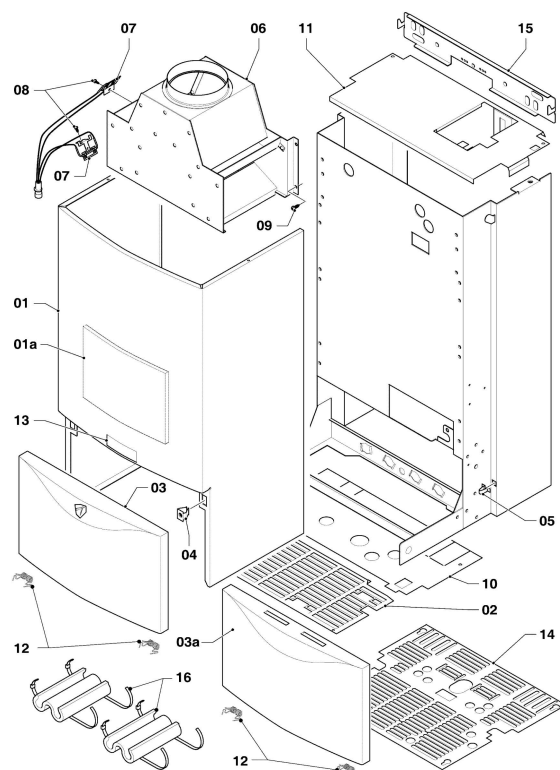

VUI Version cheminée (aquaPLUS)

VUI 240-7 R3

07 - pièces de habillage, anti-refouleur

02-07-062.07

VUI Version cheminée (aquaPLUS)

VUI 240-7 R3

07 - pièces de habillage, anti-refouleur

Pos.	Référence	Désignation	Remarque
01	067314	Habillage	avec pièces 04, 05, 13
01a	159114	Plaque de protection thermique	
02			n'est plus livrable seul
03			ne concerne pas ces appareils
03a	078345	Couvercle, métallique	avec pièce 12
04	219620	Clip, (x10)	
05	219619	Clip, (x10)	
06	102514	Anti-refouleur	VUI 240-7 R3, avec pièce 09
07	253549	Jeu de sondes	avec pièce 08
08	0010027609	Vis, (x10)	
09	0020107695	Vis, (x10)	
10			n'est plus livrable seul
11	069934	Couvercle	
12	188742	Ressort, (x2)	
13	118096	Plaque de firme, kit	
14	079639	Couvercle	
15	099035	Support	
16			seulement balcon