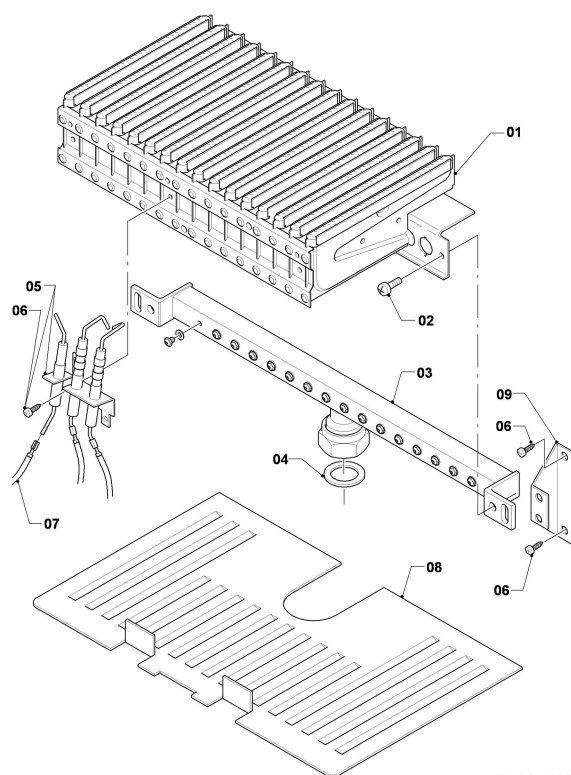

VUI Version cheminée (aquaPLUS)

VUI 240-7 R3  
Vue d'ensemble

02 - 00 - 060.02

**VUI Version cheminée (aquaPLUS)**

VUI 240-7 R3

Vue d'ensemble

Pos.	Groupe de vue
04	brûleur
05	bloc gaz
06	échangeur de chaleur
07	pièces de habillage, anti-refouleur
08a	pièces hydrauliques
08b	accessoires
12	coffret électrique

VUI Version cheminée (aquaPLUS)

VUI 240-7 R3

04 - brûleur

02 - 04 - 035.02

**VUI Version cheminée (aquaPLUS)**

VUI 240-7 R3

04 - brûleur

Pos.	Référence	Désignation	Remarque
01	031500	Groupe de chambres, 24 kW	VUI 240-7 R3, avec pièce 02
02	0020198257	Vis, (x10)	
03	126780	Rampe, 24 kW H	VUI 240-7 R3, GN, avec pièces 02, 04
03	126781	Rampe, 24/25 kW B	VUI 240-7 R3, PB, avec pièces 02, 04
04	981142	Joint plat, (x10)	
05	090724	Bougie	avec pièce 06
06	0010027609	Vis, (x10)	
07	256187	Faisceau électrique, atmos 24/28 kW	
08	213257	Tôle de protection	
09	098916	Support (x2)	avec pièces 02, 06

**VUI Version cheminée (aquaPLUS)**

VUI 240-7 R3

05 - bbc gaz

02 - 05 - 020.01

**VUI Version cheminée (aquaPLUS)**

VUI 240-7 R3

05 - bloc gaz

Pos.	Référence	Désignation	Remarque
00	0010002678	Jeu d'adaptation pour GN / aquaPLUS	PB, accessoire, pas livrable comme pièce de rechange (non représenté)
00	0010002679	Jeu d'adaptation pour P/B / aquaPLUS	GN, accessoire, pas livrable comme pièce de rechange (non représenté)
01	053561	Mécanisme gaz	pour GN et PB, avec pièce 08
02	090915	Câble de raccordement	
03	0020013963	Tube gaz	avec pièces 04, 08
04	0020107695	Vis, (x10)	
05	0020013960	Tube gaz, atmos 24 kW	VUI 240-7 R3, avec pièces 07, 08
06			seulement VUI turbo
07	981142	Joint plat, (x10)	
08	981307	Joint, (x10)	
09	049749	Injecteur 2 x 3,25	VUI 240-7 R3, PB, avec pièce 08
09	049751	Injecteur 2 x 3,75	VUI 240-7 R3, GN, avec pièce 08