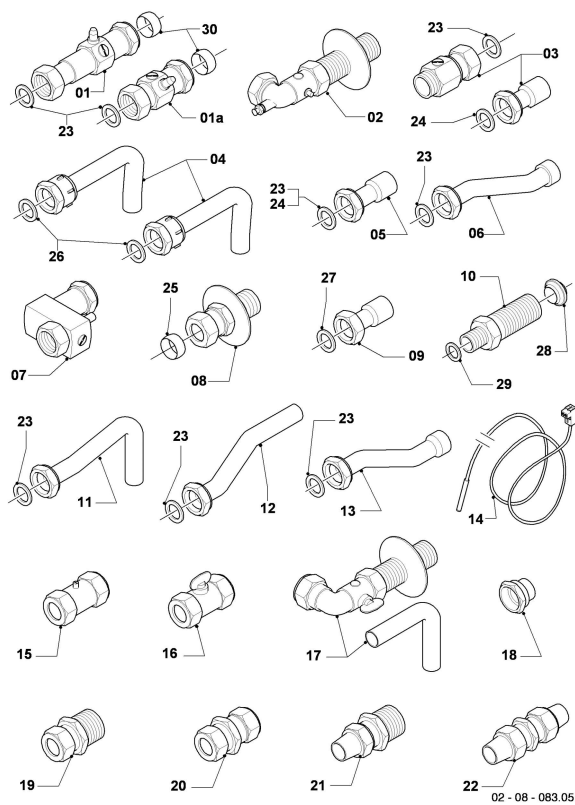

VUI Version cheminée (aquaPLUS)

VUI 240-7 R3

08b - accessoires

VUI Version cheminée (aquaPLUS)

VUI 240-7 R3

08b - accessoires

Pos.	Référence	Désignation	Remarque
01			remplacé par 135752 (pos. 01a)
01a	135752	Robinet d'arrêt gauche et droit	avec pièces 23, 30, 3/4 x 22 e adaptateur pour remplacer les robinets d'arrêt longs
02			pour FR pièce n'existe pas
03			pour FR pièce n'existe pas
04			pour FR pièce n'existe pas
05			pour FR pièce n'existe pas
06			pour FR pièce n'existe pas
07	014714	Raccord entrée d'eau froide	3/4 x 15
08			pour FR pièce n'existe pas
09			pour FR pièce n'existe pas
10	022756	Pièce de raccordement	avec pièces 28, 29, de l'accessoire 306261
11	081446	Tube de raccordement FR	avec pièce 23, 16 mm
12			pour FR pièce n'existe pas
13			pour FR pièce n'existe pas
14	253583	Sonde sanitaire	
15			pour FR pièce n'existe pas
16	082783	Robinet gaz FR	15 x 15
17			pour FR pièce n'existe pas
18			pour FR pièce n'existe pas
19			pour FR pièce n'existe pas
20	083435	Raccord biconique, 15 x 15	15 x 15
21			pour FR pièce n'existe pas
22			pour FR pièce n'existe pas
23	981152	Joint, (x10)	17,0 x 24,0 x 1,5
24	981176	Joint torique, (x10)	18,0 x 3,0
25	980410	Joint	15,2 x 18,0 x 8,0
26	981141	Joint, (x10)	17,0 x 24,0 x 2,0
27	981165	Joint torique, (x10)	12,0 x 2,0
28	0020204557	Joint, (x10)	
29	981142	Joint plat, (x10)	13,0 x 18,3 x 1,5
30	980603	Joint, 22mm	22,2 x 24,6 x 8,0