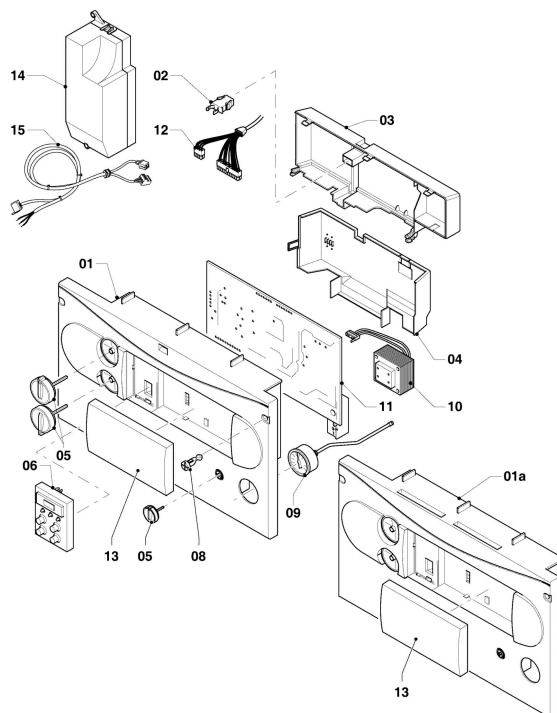

VUI Version cheminée (aquaPLUS)

VUI 240-7 R3
12 - coffret électrique

02-12-042.07

VUI Version cheminée (aquaPLUS)

VUI 240-7 R3
12 - coffret électrique

Pos.	Référence	Désignation	Remarque
00	0020067507	Fusible, 2,0 A T2H, (x10)	2,0 AT, non représenté
00	251961	Fusible, 1,25 AT, (x10)	1,25 AT, non représenté
01			remplacé par pos. 01a, n'est plus livrable (s'il y a un couvercle, lui aussi doit être remplacé!)
01a	136894	Façade (grise)	avec pièce 05, gris
01a	295311	Façade (platine)	avec pièce 05, platine
02	088734	Clip de fermeture	
03			pas livrable comme pièce de rechange
04	136882	Cache arrière	
05	114288	Boutons, gris, kit de 3	gris
05	114289	Boutons, platines, kit de 3	platine
06	130817	Circuit imprimé avec display (platine)	platine
06	130822	Circuit imprimé avec display (gris)	gris
08	132925	Vis plastique, (x10)	
09	101271	Manomètre	
10	287450	Transformateur	
11	0020034604	Circuit imprimé	
12	256187	Faisceau électrique, atmos 24/28 kW	
13	0020130490	Panneau puits de régulateur, argenté	platine
13	0020130491	Panneau puits de régulateur, gris	gris
14	0020183479	Boîtier, module pompe e.c.s. pour VUI	avec pièce 15
15	0020192046	Câble, module de relais externe