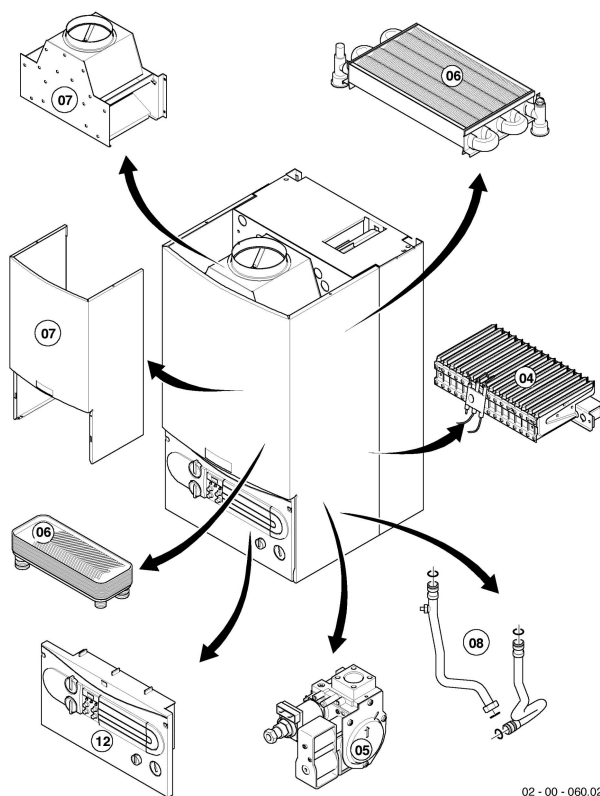

VUI Version cheminée (aquaPLUS)

VUI 240-7 R3  
Vue d'ensemble

02 - 00 - 060.02

**VUI Version cheminée (aquaPLUS)**

VUI 240-7 R3

Vue d'ensemble

Pos.	Groupe de vue
04	brûleur
05	bloc gaz
06	échangeur de chaleur
07	pièces de habillage, anti-refouleur
08a	pièces hydrauliques
08b	accessoires
12	coffret électrique

VUI Version cheminée (aquaPLUS)

VUI 240-7 R3

04 - brûleur

02 - 04 - 035.02

**VUI Version cheminée (aquaPLUS)**

VUI 240-7 R3

04 - brûleur

Pos.	Référence	Désignation	Remarque
01	031500	Groupe de chambres, 24 kW	VUI 240-7 R3, avec pièce 02
02	0020198257	Vis, (x10)	
03	126780	Rampe, 24 kW H	VUI 240-7 R3, GN, avec pièces 02, 04
03	126781	Rampe, 24/25 kW B	VUI 240-7 R3, PB, avec pièces 02, 04
04	981142	Joint plat, (x10)	
05	090724	Bougie	avec pièce 06
06	0010027609	Vis, (x10)	
07	256187	Faisceau électrique, atmos 24/28 kW	
08	213257	Tôle de protection	
09	098916	Support (x2)	avec pièces 02, 06

**VUI Version cheminée (aquaPLUS)**

VUI 240-7 R3

05 - bbc gaz

02 - 05 - 020.01

**VUI Version cheminée (aquaPLUS)**

VUI 240-7 R3

05 - bloc gaz

Pos.	Référence	Désignation	Remarque
00	0010002678	Jeu d'adaptation pour GN / aquaPLUS	PB, accessoire, pas livrable comme pièce de rechange (non représenté)
00	0010002679	Jeu d'adaptation pour P/B / aquaPLUS	GN, accessoire, pas livrable comme pièce de rechange (non représenté)
01	053561	Mécanisme gaz	pour GN et PB, avec pièce 08
02	090915	Câble de raccordement	
03	0020013963	Tube gaz	avec pièces 04, 08
04	0020107695	Vis, (x10)	
05	0020013960	Tube gaz, atmos 24 kW	VUI 240-7 R3, avec pièces 07, 08
06			seulement VUI turbo
07	981142	Joint plat, (x10)	
08	981307	Joint, (x10)	
09	049749	Injecteur 2 x 3,25	VUI 240-7 R3, PB, avec pièce 08
09	049751	Injecteur 2 x 3,75	VUI 240-7 R3, GN, avec pièce 08