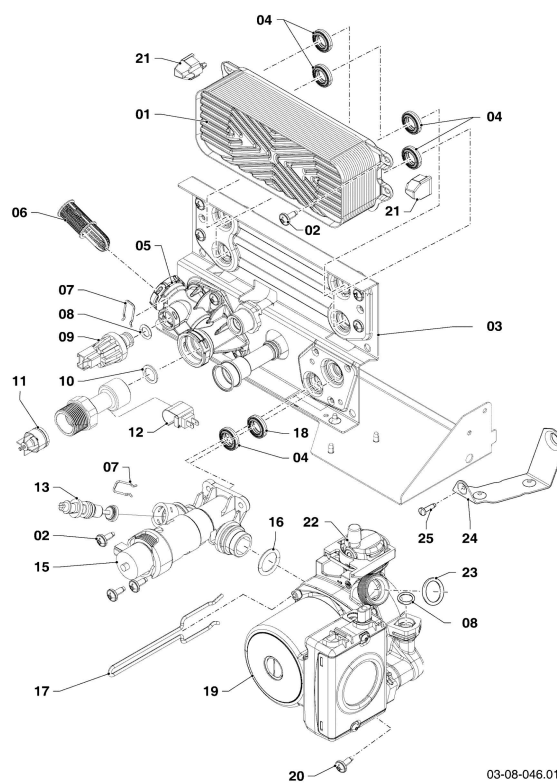

VSC Condensation (ecoCOMPACT)

VSC 206/4-5 90

08b - Pièces de raccordement

03-08-046.01

VSC Condensation (ecoCOMPACT)

VSC 206/4-5 90

08b - Pièces de raccordement

Pos.	Référence	Désignation	Remarque
00	0020186878	Faisceau	non représenté
01	0020038572	Echangeur sanitaire (19 plaques)	avec pièces 02, 04
02	0020133828	Vis, (x10)	
03	178965	Support	avec pièces 02, 04, 18, 21
04	178969	Joint, type C, (x10)	
05	0020140559	Raccord, plastique composite	avec pièces 02, 04, 07, 08, 10
06	179030	Filtre	
07	0020107694	Clip, (x5)	
08	178993	Joint torique, (x10)	
09	0020059717	Capteur (pression de l'eau)	
10	981142	Joint plat, (x10)	
11	0020038605	Disconnecteur	
12	103429	Sonde CTN	
13	178980	By-pass manual	avec pièce 07
15	0020020015	Vanne 3 voies, plastique	avec pièces 02, 07, 13, 16
16	193537	Joint torique, (x10)	
17	178981	Clip	
18	193535	Joint, type C, (x10)	
19	0020186879	Pompe	avec pièces 08, 16, 20, 22, 23
20	0020136643	Vis, (x10)	
21	193536	Guide, (x2)	
22	104521	Purgeur automatique	
23	193539	Joint torique, (x10)	
24	178984	Support	avec pièce 25
25	0020133833	Vis, (x10)