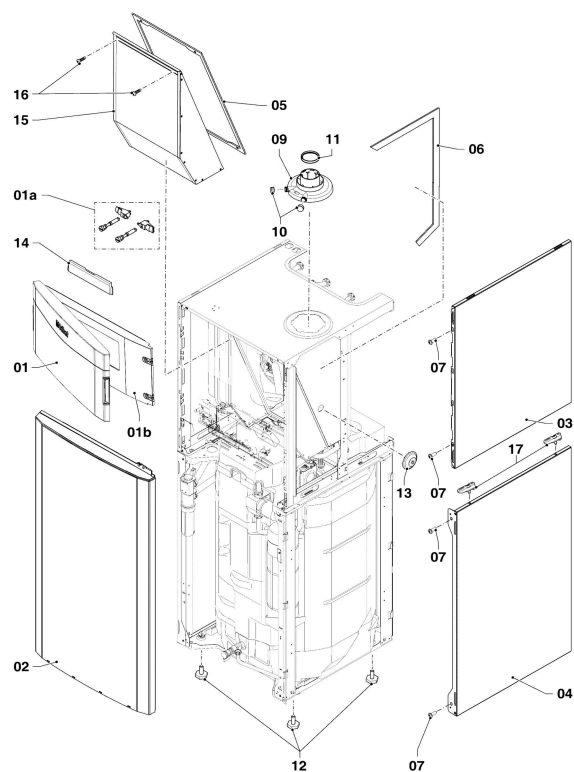

VSC Condensation (ecoCOMPACT)

VSC 206/4-5 90

07 - Habillage

VSC Condensation (ecoCOMPACT)

VSC 206/4-5 90

07 - Habillage

Pos.	Référence	Désignation	Remarque
01	0020188019	Volet, boîtier	
01a	0020196308	Verrou bandeau, (kit de 4)	
01b	0020198238	Panneau, boîtier	avec pièce 01a
02	0020188016	Façade	
03	0020188015	Panneau latéral, sup.	
04	0020188012	Panneau latéral, 90 L	
05	0020186833	Joint	
06	0020186834	Joint	
07	0020073877	Vis, (x10)	
09	0020144596	Adaptateur, 60/100	avec pièces 10, 11
10	147392	Vis de fermeture, (x5)	
11	981233	Joint à lèvres, DN 60 EPDM	
12	0020198221	Pied, réglable	
12	0020233610	Ecrou, M10, (x10)	non représenté
13	0020198252	Passe-câbles, (x10)	
14	0020198240	Plaque de firme, ecoCOMPACT	
15	0020188638	Couvercle, ensemble jupe	avec pièces 05, 16
16	0020173984	Vis, (x10)	
17	0020257449	Patte support, (x4)