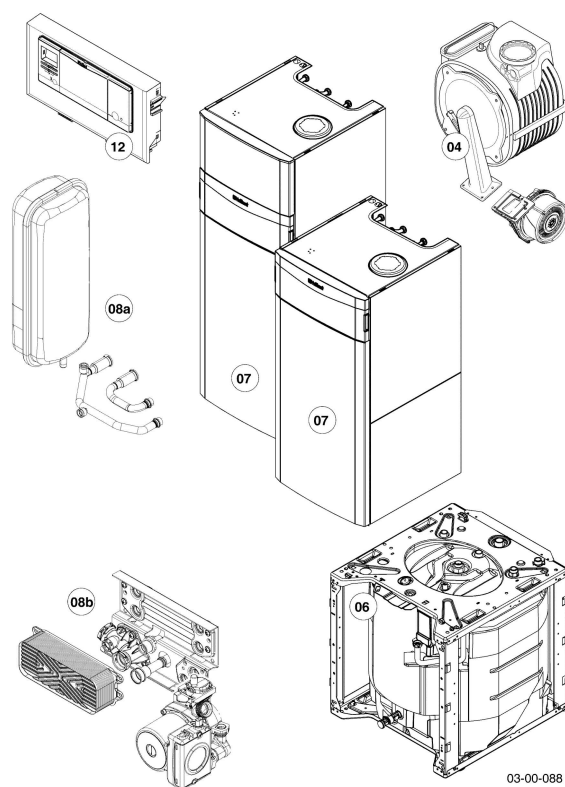

VSC Condensation (ecoCOMPACT)

VSC 206/4-5 90

Vue d'ensemble

03-00-088

VSC Condensation (ecoCOMPACT)

VSC 206/4-5 90

Vue d'ensemble

Pos.	Groupe de vue
04	Brûleur, Bloc gaz, Échangeur de chaleur
06	Ballon sanitaire (+ acc. 0020170498)
07	Habillage
08a	Pièces de raccordement
08b	Pièces de raccordement
12	Tableau électrique