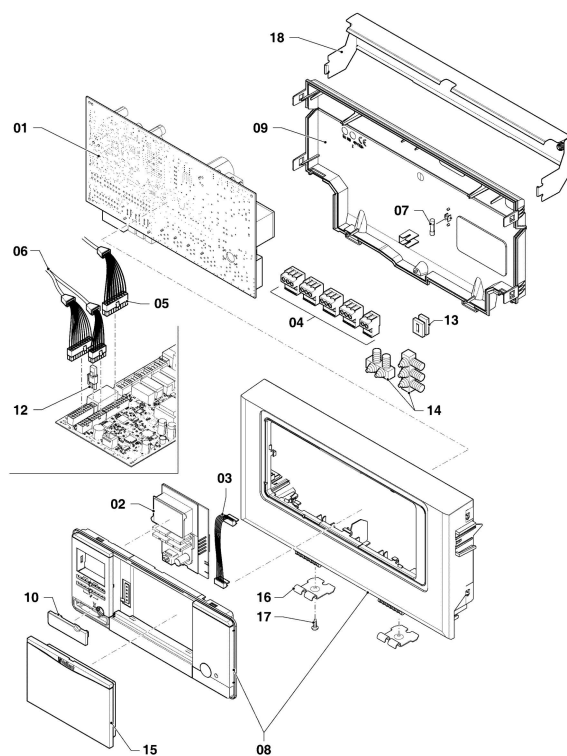

VSC Condensation (ecoCOMPACT)

VSC 206/4-5 90

12 - Tableau électrique

03-12-069.04

VSC Condensation (ecoCOMPACT)

VSC 206/4-5 90

12 - Tableau électrique

Pos.	Référence	Désignation	Remarque
01	0020173977	Circuit imprimé	
02	0020173978	Afficheur	
03	0020136630	Câble, afficheur	
04	0020136646	Connecteur ProE (Set)	
05	0020186878	Faisceau	
06	0020186829	Faisceau	VSC 206/4-5 90
07	251957	Fusible, T4H, (x10)	
08	0020136631	Boîte façade (plus)	avec pièce 10
09	0020141346	Boîte arrière	avec pièce 07
10	0020136640	Couvercle, connecteur de diagnostic	
12	0020135126	Diaphragme, + connecteur, codage, jaune	gaz naturel E
12	0020135127	Diaphragme, + connecteur, codage, bleu	gaz naturel L
12	0020135128	Diaphragme, + connecteur, codage, gris	gaz liquide P
13	139438	Bouchon parroie ebox	
14	078533	Serre-câble	
15	0020136633	Couvercle, régulateur (plus)	
16	0020144611	Patte support, boîtier, (x2)	avec pièce 17
17	0020136643	Vis, (x10)	
18	0010028162	Patte support, boîtier