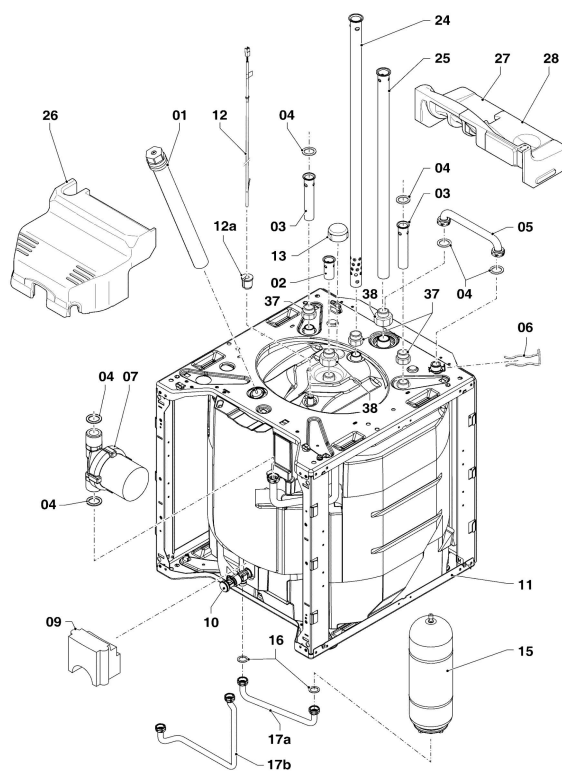

VSC Condensation (ecoCOMPACT)

VSC 206/4-5 90

06 - Ballon sanitaire (+ acc. 0020170498)

03-06-089.02

VSC Condensation (ecoCOMPACT)

VSC 206/4-5 90

06 - Ballon sanitaire (+ acc. 0020170498)

Pos.	Référence	Désignation	Remarque
01	295821	Anode, G1, L=315	
02	0020174300	Tube, L=51	
03	0020174252	Tube, L=95, D=18	
04	981140	Joint, 3/4, (x10)	
05	0020173798	Tube	avec pièce 04
06	0020107702	Clip, (x5)	
07	0020174293	Pompe	avec pièce 04
09	0020038596	Isolation	
10	0020187026	Vanne d'arrêt	
11	0020188482	Ballon, 90 L	avec pièces 01-03, 10
12	0020194075	Sonde	
12a	179053	Clip de sécurité	
13	0020198244	Isolant	
15	0020186866	Vase d'expansion, 4 L	optionnel (voir acc. 0020170498), avec pièce 16
16	981142	Joint plat, (x10)	
17a	0020192481	Tube	optionnel (voir acc. 0020170498), avec pièce 16
17b			ne concerne pas ces appareils
24	0020196305	Tube, kit L=548+513	avec pièce 25
25			voir pos. 24
26	0020194664	Isolant tubulure avant	
27	0020194666	Isolant	
28	0020194665	Isolant	
37	0020233649	Raccord	
38	117215	Pièce de réduction