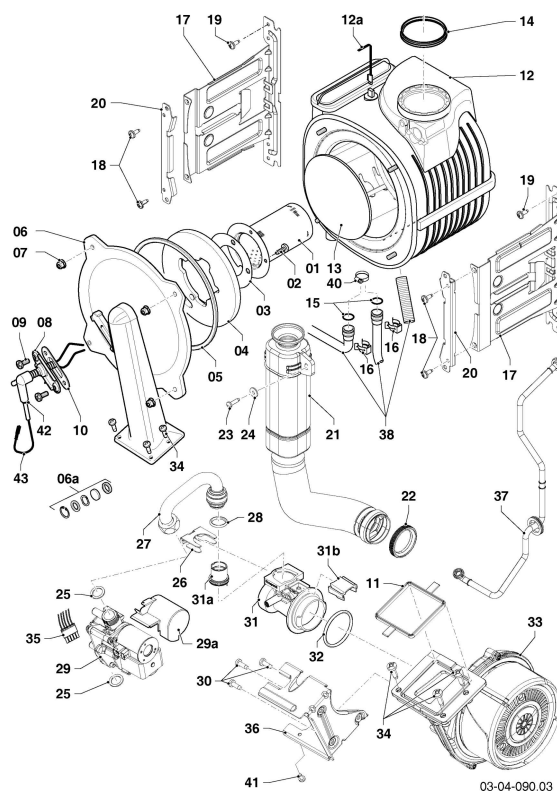

VSC Condensation (ecoCOMPACT)

VSC 206/4-5 90

04 - Brûleur, Bloc gaz, Échangeur de chaleur

VSC Condensation (ecoCOMPACT)

VSC 206/4-5 90

04 - Brûleur, Bloc gaz, Échangeur de chaleur

Pos.	Référence	Désignation	Remarque
00	0020118050	Kit changement de gaz au L(LL)	pour la transformation en gaz naturel L, non représenté
00	0020160885	Kit changement de gaz au H	pour la transformation en gaz naturel E, non représenté
00	0020160887	Kit changement de gaz, au P	pour la transformation en gaz liquide P, non représenté
00	0020166692	Graisse, pâte de cuivre, 2 g, (x10)	non représenté
01	049324	Brûleur	avec pièces 02, 03
02	105900	Vis, (x10)	
03	981103	Joint brûleur	
04	193595	Plaque d'isolation	avec pièces 02, 03
05	0020025929	Kit de maintenance I	avec pièces 07, 10, 25
05	0020218247	Kit de maintenance II	avec pièces 07, 08, 09, 10, 25
06	0020135118	Bride de fixation du brûleur	avec pièces 02-05, 07, 09, 10, 25
06a	161245	Hublot	
07	0020026537	Ecrou, M6, (x5)	
08	0020133816	Bougie d'allumage	avec pièces 09, 10
08	0020218247	Kit de maintenance II	avec pièces 05, 07, 09, 10, 25
09	0010027341	Vis, (x10) ISO 7045	
10	981330	Joint bougie	
11	193594	Joint	
12	0020135129	Echangeur de chaleur	VSC 206/4-5 90, avec pièces 05, 07, 13, 14, 15, 16
12a	0020135107	Câble capteur	VSC 206/4-5 90
13	0020143489	Isolant, 16 mm avec clips	
14	981227	Joint, DN 80 EPDM	
15	103415	Joint torique, (x10)	
16	103417	Clip, (x10)	
17	0020135112	Patte support	avec pièces 18, 19
18	0020133828	Vis, (x10)	
19	0020136643	Vis, (x10)	
20	0020135117	Patte support, échangeur de chaleur	avec pièce 18
21	0020135147	Tube d'alimentation d'air	avec pièce 22
21	0020135150	Patte support tube d'amenée d'air frais	non représenté
22	0020135149	Joint plat tube d'amenée d'air frais	
23	0020133833	Vis, (x10)	
24	0020135152	Rondelle, (x10)	
25	981142	Joint plat, (x10)	
26	0020136636	Clip, (x10)	
27	0020135136	Tube gaz	avec pièces 25, 28, 32
28	0020135135	Joint torique, (x10)	
29	0020146733	Mécanisme gaz, avec régulateur	avec pièces 11, 25, 41
29a	0010025794	Bouchon, protection du moteur (x5)	
30	509685	Vis, (x10)	
31	0020135122	Venturi	Attention: Vous devez réutiliser l'injecteur (pos. 31a)! Avec pièces 25, 28, 31b, 32
31a	0020135126	Diaphragme, + connecteur, codage, jaune	gaz naturel E, avec pièces 25, 28, 32
31a	0020135127	Diaphragme, + connecteur, codage, bleu	gaz naturel L, avec pièces 25, 28, 32
31a	0020135128	Diaphragme, + connecteur, codage, gris	gaz liquide P, avec pièces 25, 28, 32
31b	0020136647	Bouchon (dessus du filtre venturi)	
32	0020135120	Joint torique, venturi, (x5)	
33	0020135138	Extracteur / Ventilateur	avec pièces 11, 25, 30, 34, 37
34	193597	Vis, (x10)	
35	0020186829	Faisceau	VSC 206/4-5 90
36	0020135145	Patte support vanne gaz	avec pièces 11, 25, 30, 34, 37
37	0020186830	Tube gaz	
38			voir sous-ensemble 08a Pièces de raccordement
40	0020135121	Bride	
41	108628	Vis, (x10)	
42	0020075412	Connecteur électrique	
43	0020186831	Câble d'allumage	