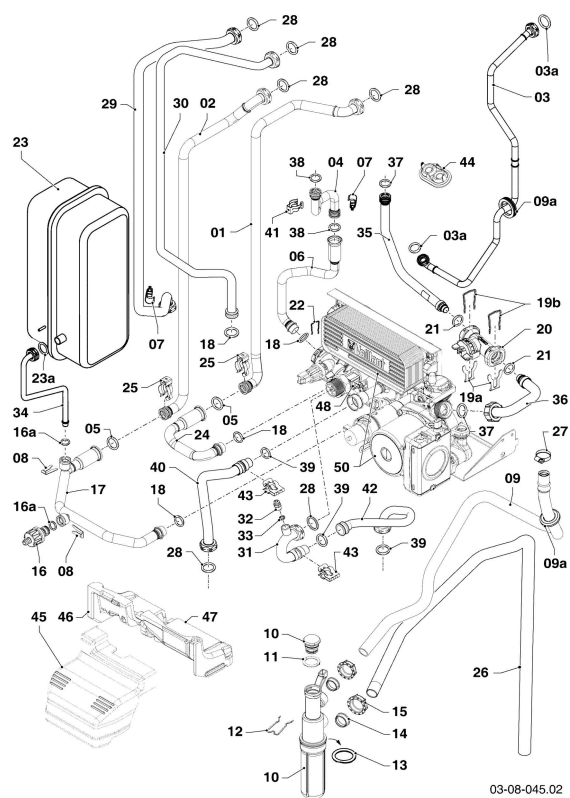

VSC Condensation (ecoCOMPACT)

VSC 206/4-5 90

08a - Pièces de raccordement

03-08-045.02

VSC Condensation (ecoCOMPACT)

VSC 206/4-5 90

08a - Pièces de raccordement

Pos.	Référence	Désignation	Remarque
00	0020186878	Faisceau	non représenté
01	0020186837	Tube	avec pièce 28
02	0020186838	Tube	avec pièce 05
03	0020186830	Tube gaz	avec pièce 03a
03a	0020073879	Joint, 1/2G, (x10)	
04	0020174260	Tube	avec pièces 25, 38
05	103415	Joint torique, (x10)	
06	0020174259	Tube	avec pièces 18, 22
07	0020068120	Sonde CTN, 19 mm	
08	0020174526	Clip, (x10)	
09	0020174258	Tube	
09a	0020057555	Joint plat, (x5)	
10	0020130931	Siphon	avec pièces 11, 12, 14, 15
11	981158	Joint torique, (x10)	
12	0020107702	Clip, (x5)	
13	982488	Joint torique	
14	0020078062	Joint plat	
15	0020186899	Bouchon	
16	0020186841	Robinet de vidange	avec pièces 08, 16a
16a	0020174525	Joint torique, (x20)	
17	0020186840	Tube	avec pièce 18
18	193537	Joint torique, (x10)	
19a	0020142247	Clip, (x2)	
20	0020085154	Capteur, Vortex, DN10	avec pièces 19a, 21
21	0020142246	Joint torique, (x2)	
22	178992	Clip, (x10)	
23	179048	Vase d'expansion, 15 L	avec pièce 23a
23a	981142	Joint plat, (x10)	
24	0020186842	Tube	avec pièce 18
25	0020186839	Clip, (x10)	
26	0020186898	Tube	
27	0020135121	Bride	
28	981140	Joint, 3/4, (x10)	
29	0020186836	Tube	avec pièce 28
30	0020186835	Tube	avec pièce 28
31	0020198236	Tube	avec pièces 32, 33
32	140015	Vis de purge	avec pièce 33
33	981166	Joint torique, (x10)	
34	0020198248	Tube	avec pièce 23a
35	0020198251	Tube	avec pièce 37
36	0020198250	Tube	avec pièce 37
37	103415	Joint torique, (x10)	
38	103415	Joint torique, (x10)	
39	178991	Joint torique, (x10)	
40	0020198235	Tube	avec pièce 28
41	103417	Clip, (x10)	
42	0020198237	Tube	avec pièce 28
43	178966	Clip	
44	0020198249	Passe tube	
45	0020194664	Isolant tubulure avant	
46	0020194666	Isolant	
47	0020194665	Isolant	
48	103429	Sonde CTN	
50			voir sous-ensemble 08b Pièces de raccordement