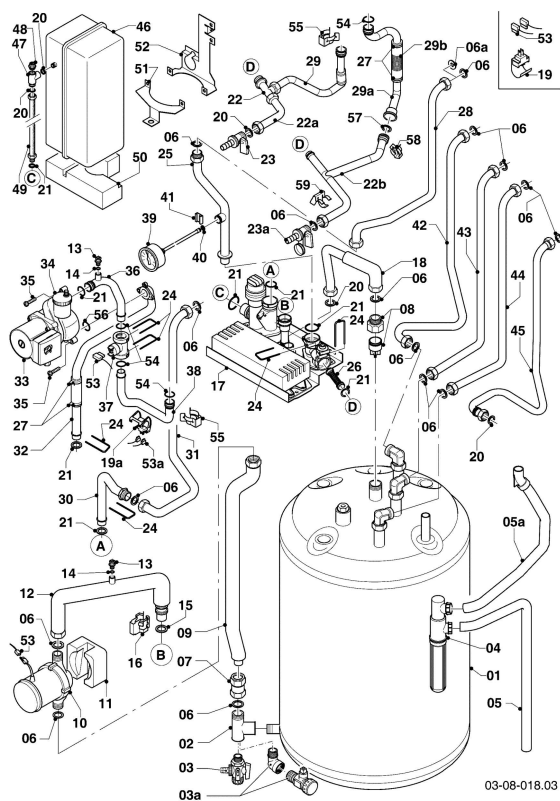

**VSC Condensation (ecoCOMPACT)**

VSC FR 246/2-C 170 R3

08a - Pièces de raccordement

**VSC Condensation (ecoCOMPACT)**

VSC FR 246/2-C 170 R3

08a - Pièces de raccordement

Pos.	Référence	Désignation	Remarque
00	0010032799	Connecteur électrique	non représenté, pour pos. 33, 0010032790
01	0020018743	Ballon, 100 L	voir sous-ensemble 06b Ballon sanitaire
02	129257	Raccord T	
03			voir pos. 03a
03a	193504	Robinet de vidange	
04	0020038571	Siphon	
04	0020078062	Joint plat	non représenté, Siphon Tuyau flexible
04	982488	Joint torique	non représenté, Siphon inférieure
05	095624	Tuyau en plastique	
05a	0020038573	Flexible	
06	981140	Joint, 3/4, (x10)	
06a			ne concerne pas ces appareils
07	179069	Raccord biconique (G 3/4)	avec pièce 06
08	0020060806	Adaptateur/clapet	
09	0020038563	Douille	avec pièce 06
10	0020038578	Pompe	avec pièce 06
10	0020051986	Support	non représenté
11	0020038564	Isolation (pompe)	
12	0020038579	Douille	avec pièces 06, 13-16
13	140015	Vis de purge	
14	981166	Joint torique, (x10)	
15	178991	Joint torique, (x10)	
16	178966	Clip	
17			voir sous-ensemble 08b Pièces de raccordement
18	0020038601	Douille	
19	103429	Sonde CTN	
19a	193592	Sonde CTN	
20	981142	Joint plat, (x10)	
21	193537	Joint torique, (x10)	
22			n'est plus livrable, remplacé par pos. 22b/29a
22a			n'est plus livrable, remplacé par pos. 22b/29a
22b	0020065825	Tube 12/19/24 kW (kit)	VSC FR 246/2-C 170 R3, avec pièces 06, 23a, 27, 29a/b, 54, 55, 57-59
23	179072	Robinet de vidange	ancienne version (avec pièce 20)
23a	0020065827	Valve (G 3/4)	nouvelle version (avec pièce 06)
24	178992	Clip, (x10)	
25	0020038580	Douille	avec pièces 06, 21, 24
26	179030	Filtre	avec pièces 21, 24
27	0020052092	Bride (x2)	
28	0020029695	Tube	avec pièces 06, 21, 24
29			n'est plus livrable, remplacé par pos. 22b/29a
29a	0020065825	Tube 12/19/24 kW (kit)	VSC FR 246/2-C 170 R3, avec pièces 06, 22b, 23a, 27, 29b, 54, 55, 57-59
29b	080387	Tuyau flexible	avec pièce 27
30	0020069076	Tube	avec pièce 31
31	0020069076	Tube	avec pièce 30
32	0020038575	Douille	
33	0010032753	Câble	VSC FR 246/2-C 170 R3, doit être commandé en plus de la pompe à haute efficacité énergétique
33	0010032754	Câble	VSC FR 246/2-C 170 R3, doit être commandé en plus de la pompe à haute efficacité énergétique
33	0010032790	Pompe haute efficacité	VSC FR 246/2-C 170 R3, avec pièces 21, 34, 56, câble à commander en plus de la pompe à haute efficacité énergétique
33	0020051969	Pompe	VSC FR 246/2-C 170 R3, avec pièces 21, 34, 56, en raison de la réglementation européenne, cette référence sera remplacée par une pompe à haute efficacité énergétique
33	0020051987	Support	non représenté
34	061707	Purgeur automatique	
35	0020235950	Vis, (x10)	
36	0020038574	Douille	avec pièces 13, 14, 21, 24, 54
37	0020045923	Capteur, Vortex, DN15	avec pièces 24, 54
38	0020038576	Douille	avec pièces 24, 54, 55
39	180982	Manomètre	avec pièces 40, 41
40	981155	Joint torique, (x10)	
41	0020107709	Patte support	
42	083997	Tube d'eau chaude	avec pièce 06
43	083537	Tube d'eau froide	avec pièces 06
44	0020064686	Bouchon	sans raccord de circulation (non représenté)
44	111924	Tube	avec pièces 06
45	0020038607	Raccord gaz	avec pièces 06, 20
46	179048	Vase d'expansion, 15 L	VSC FR 246/2-C 170 R3, avec pièce 20
47	179049	Raccord T	avec pièces 20, 48
48	179068	Purgeur manuel (R 1/2)	
49	179083	Tuyau (vase d'expansion)	avec pièces 20, 21
50	0020038582	Support (vase d'expansion)	
51	0020038584	Support	