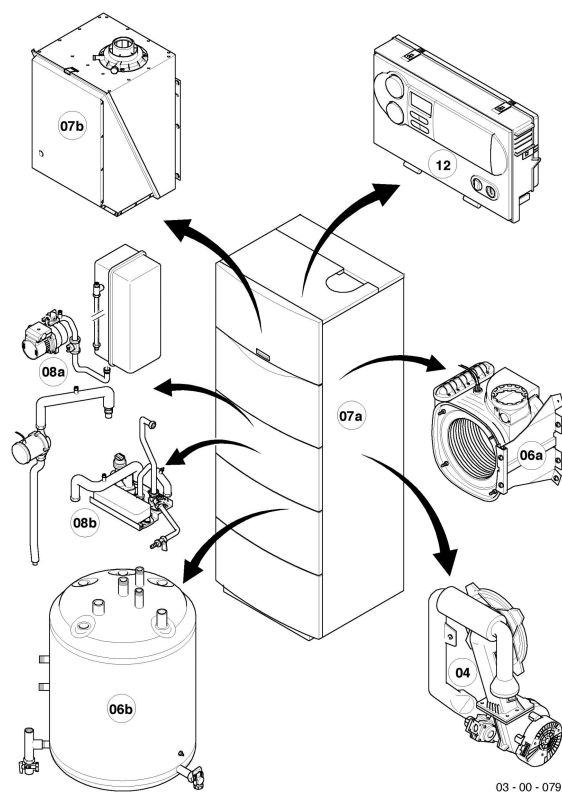

VSC Condensation (ecoCOMPACT)

VSC FR 246/2-C 170 R3

Vue d'ensemble

03 - 00 - 079

VSC Condensation (ecoCOMPACT)

VSC FR 246/2-C 170 R3

Vue d'ensemble

Pos.	Groupe de vue
04	Brûleur
06a	Échangeur de chaleur
06b	Ballon sanitaire
07a	Habillage
07b	Chambre de combustion
08a	Pièces de raccordement
08b	Pièces de raccordement
12	Tableau électrique