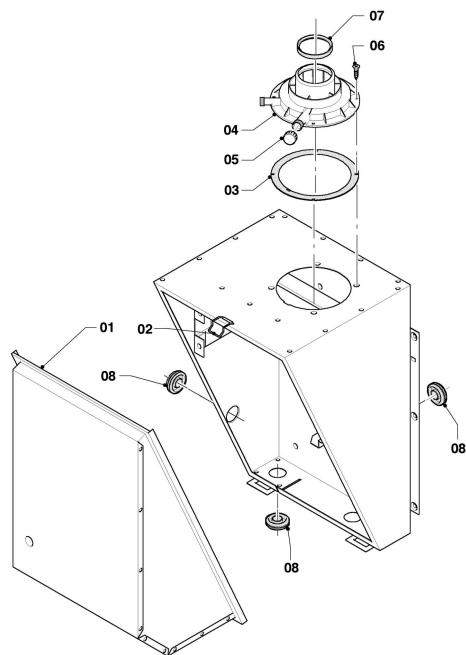

VSC Condensation (ecoCOMPACT)

VSC FR 246/2-C 170 R3

07b - Chambre de combustion

03 - 07 - 081

VSC Condensation (ecoCOMPACT)

VSC FR 246/2-C 170 R3

07b - Chambre de combustion

Pos.	Référence	Désignation	Remarque
00	0020038592	Support	non représenté
01	0020038591	Couvercle	
02	0020029605	Clip, (x10)	
03	981232	Joint	
04	180932	Adaptateur, 60/100 mm	avec pièces 03, 05, 07
05	147392	Vis de fermeture, (x5)	
06	500046	Vis	
07	981233	Joint à lèvres, DN 60 EPDM	
08	0020085467	Joint plat