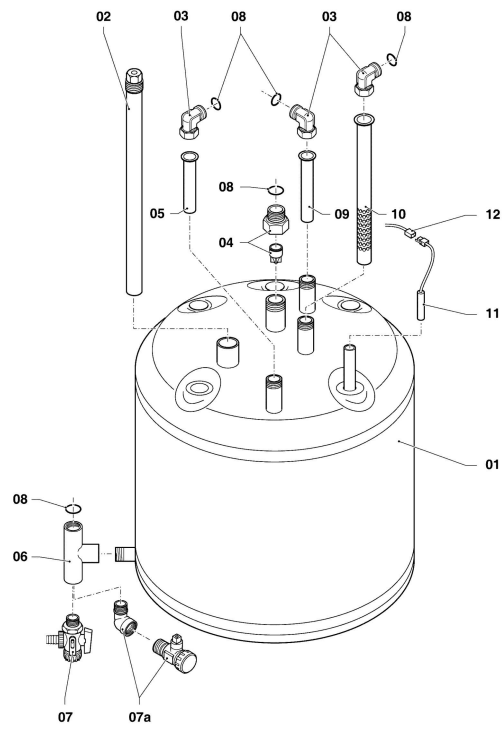

**VSC Condensation (ecoCOMPACT)**

VSC FR 246/2-C 170 R3

06a - Échangeur de chaleur

03 - 06 - 077

**VSC Condensation (ecoCOMPACT)**

VSC FR 246/2-C 170 R3

06a - Échangeur de chaleur

Pos.	Référence	Désignation	Remarque
00	0020166692	Graisse, pâte de cuivre, 2 g, (x10)	non représenté
01	0020135131	Echangeur de chaleur	VSC FR 246/2-C 170 R3, avec pièces 02, 04-06
01	0020143489	Isolant, 16 mm avec clips	non représenté
02	981227	Joint, DN 80 EPDM	
03	193595	Plaque d'isolation	
04	0020025929	Kit de maintenance I	
05	103415	Joint torique, (x10)	
06	103417	Clip, (x10)	
07			voir sous-ensemble 08a Pièces de raccordement
08	180989	Support, (x2)	avec pièce 09
09	178968	Vis, (x10)	
10	0020135111	Câble capteur	
11	0020038589	Faisceau	
12	193592	Sonde CTN	

**VSC Condensation (ecoCOMPACT)**

VSC FR 246/2-C 170 R3

06b - Ballon sanitaire

03-06-078.01

**VSC Condensation (ecoCOMPACT)**

VSC FR 246/2-C 170 R3

06b - Ballon sanitaire

Pos.	Référence	Désignation	Remarque
01	0020018743	Ballon, 100 L	
02	295821	Anode, G1, L=315	
03	163205	Equerre (G 3/4 x Rp 3/4)	
04	0020060806	Adaptateur/clapet	
05	094229	Canne eau chaude (L=114 mm, D=18mm)	
06	129257	Raccord T	
07			voir pos. 07a
07a	193504	Robinet de vidange	
08	981140	Joint, 3/4, (x10)	
09	142653	Tube (18x55 mm)	
10	0020038613	Douille	
11	253552	Capteur de température	
12	0020132671	Faisceau	