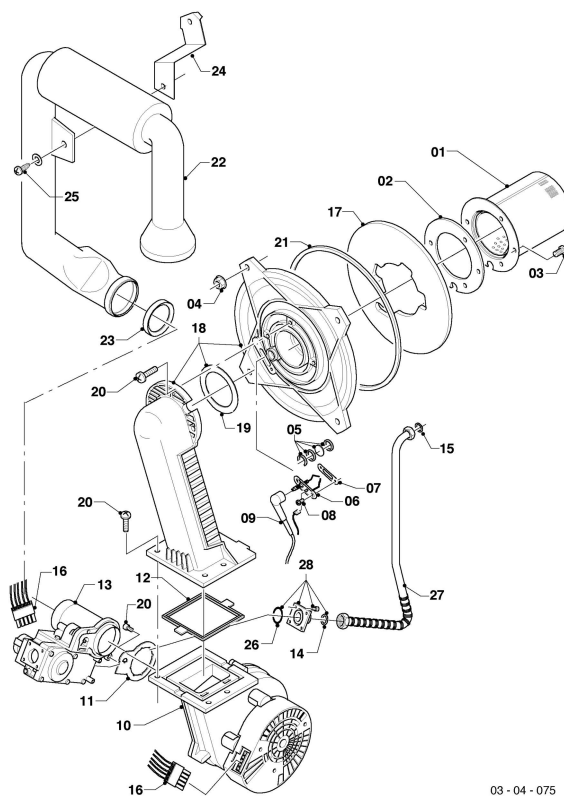

**VSC Condensation (ecoCOMPACT)**

VSC FR 246/2-C 170 R3

Vue d'ensemble

03 - 00 - 079

**VSC Condensation (ecoCOMPACT)**

VSC FR 246/2-C 170 R3

Vue d'ensemble

Pos.	Groupe de vue
04	Brûleur
06a	Échangeur de chaleur
06b	Ballon sanitaire
07a	Habillage
07b	Chambre de combustion
08a	Pièces de raccordement
08b	Pièces de raccordement
12	Tableau électrique

**VSC Condensation (ecoCOMPACT)**

VSC FR 246/2-C 170 R3

04 - Brûleur

03 - 04 - 075

**VSC Condensation (ecoCOMPACT)**

VSC FR 246/2-C 170 R3

04 - Brûleur

Pos.	Référence	Désignation	Remarque
00	0020046466	Set de transformation (B)	non représenté
00	0020046467	Set de transformation (H)	non représenté
00	0020056258	Set de transformation (H)	non représenté
00	0020166692	Graisse, pâte de cuivre, 2 g, (x10)	non représenté
01	049345	Brûleur	VSC FR 246/2-C 170 R3, avec pièces 02, 03
02	981103	Joint brûleur	
03	105900	Vis, (x10)	
04	0020026537	Ecrou, M6, (x5)	
05	161245	Hublot	
06	090709	Electrode	avec pièces 07, 08
07	981330	Joint bougie	
08	0010027341	Vis, (x10) ISO 7045	
09	0020038588	Câble d'allumage	
09	0020075412	Connecteur électrique	non représenté
10	193593	Ventilateur	avec pièces 11, 12
11	981104	Joint	
12	193594	Joint	
13	053471	Vanne gaz	VSC FR 246/2-C 170 R3, avec pièces 11, 14, 26
14	981142	Joint plat, (x10)	
15	981140	Joint, 3/4, (x10)	
16	0020038589	Faisceau	
17	193595	Plaque d'isolation	avec pièces 02, 03
18	0020010867	Bride de fixation du brûleur, avec coude	avec pièces 02-05, 07-08, 12, 14, 17-21
19	981333	Joint rampe/brûleur	
20	193597	Vis, (x10)	
21	0020025929	Kit de maintenance I	avec pièces 04, 07, 14
22	0020041163	Tube d'alimentation d'air	VSC FR 196/2-C 150 R1, avec pièce 23
22	103404	Tube d'alimentation d'air	VSC FR 246/2-C 170 R1, avec pièce 23
22	103404	Tube d'alimentation d'air	VSC FR 306/2-C 200 R1, avec pièce 23
23	981111	Joint	
24	103405	Support	
25	0020133833	Vis, (x10)	
26	0020133834	Joint torique, (x10)	
27	0020038607	Raccord gaz	avec pièces 14, 15
28	0020010868	Adaptateur	avec pièce 26