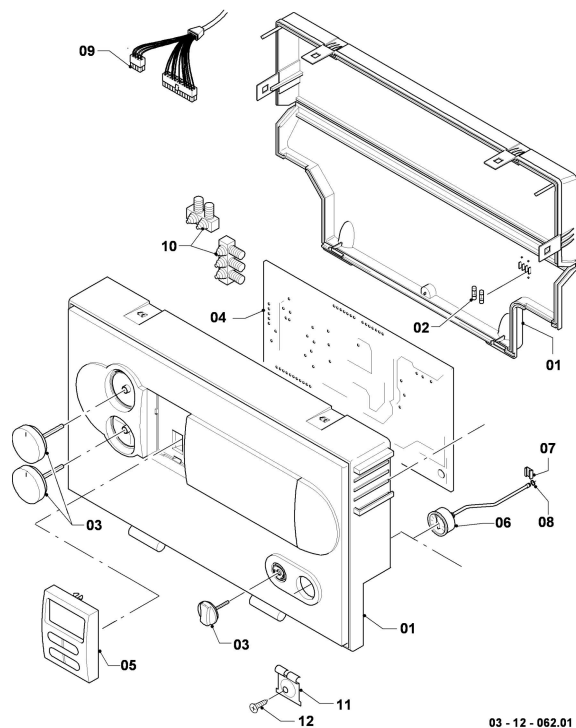

VSC Condensation (ecoCOMPACT)

VSC FR 246/2-C 170 R3

12 - Tableau électrique

VSC Condensation (ecoCOMPACT)

VSC FR 246/2-C 170 R3

12 - Tableau électrique

Pos.	Référence	Désignation	Remarque
01	193582	Boîtier	avec pièces 02, 03
02	0020067507	Fusible, 2,0 A T2H, (x10)	2,0 AT
03	0020048969	Boutons gris, kit de 3	
04	0020153826	Circuit imprimé	avec pièce 02
05	0020056561	Afficheur, gris	
06	180982	Manomètre	avec pièces 07, 08
07	0020107709	Patte support	
08	981155	Joint torique, (x10)	
09	0020038589	Faisceau	
09	0020132671	Faisceau	
10	078533	Serre-câble	
11	0020020025	Support, (x2)	avec pièce 12
12	0020107695	Vis, (x10)