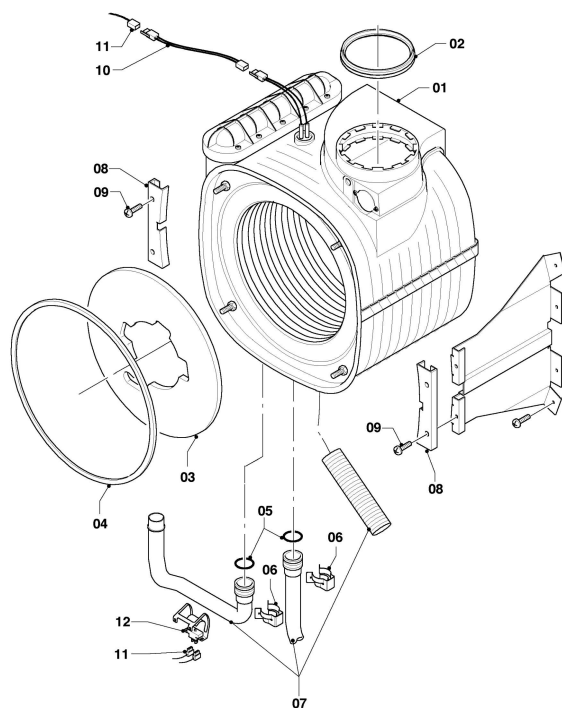

VSC Condensation (ecoCOMPACT)

VSC FR 246/2-C 170 R3

06a - Échangeur de chaleur

03 - 06 - 077

VSC Condensation (ecoCOMPACT)

VSC FR 246/2-C 170 R3

06a - Échangeur de chaleur

Pos.	Référence	Désignation	Remarque
00	0020166692	Graisse, pâte de cuivre, 2 g, (x10)	non représenté
01	0020135131	Echangeur de chaleur	VSC FR 246/2-C 170 R3, avec pièces 02, 04-06
01	0020143489	Isolant, 16 mm avec clips	non représenté
02	981227	Joint, DN 80 EPDM	
03	193595	Plaque d'isolation	
04	0020025929	Kit de maintenance I	
05	103415	Joint torique, (x10)	
06	103417	Clip, (x10)	
07			voir sous-ensemble 08a Pièces de raccordement
08	180989	Support, (x2)	avec pièce 09
09	178968	Vis, (x10)	
10	0020135111	Câble capteur	
11	0020038589	Faisceau	
12	193592	Sonde CTN