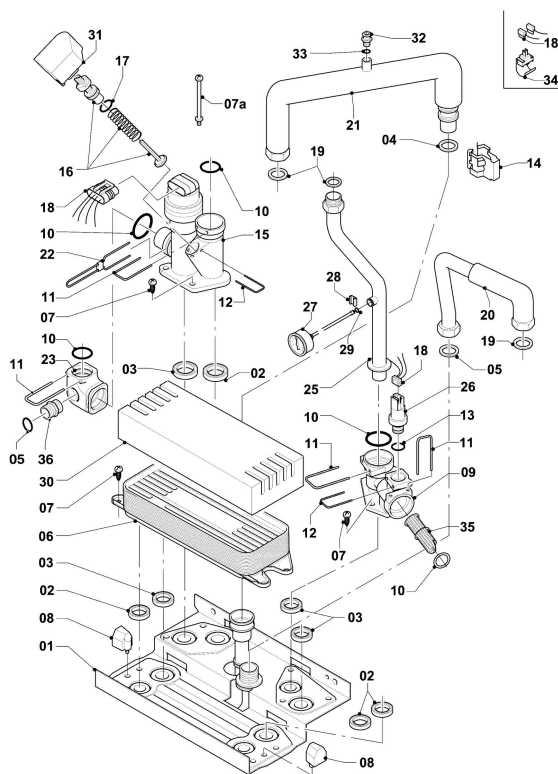

VSC Condensation (ecoCOMPACT)

VSC FR 246/2-C 170 R3

08b - Pièces de raccordement

03-08-017.03

VSC Condensation (ecoCOMPACT)

VSC FR 246/2-C 170 R3

08b - Pièces de raccordement

Pos.	Référence	Désignation	Remarque
01	178965	Support	avec pièces 02-05, 07, 08, 10, 14, 19
02	178969	Joint, type C, (x10)	
03	193535	Joint, type C, (x10)	
04	178991	Joint torique, (x10)	
05	981142	Joint plat, (x10)	
06	0020038572	Echangeur sanitaire (19 plaques)	avec pièces 02, 07
07	178967	Vis, M5x18 mm, (x10)	
07a	0020041941	Vis (longue)	
08	193536	Guide, (x2)	
09	179031	Raccord, laiton	avec pièces 03, 07, 10-13
10	193537	Joint torique, (x10)	
11	178992	Clip, (x10)	
12	0020107694	Clip, (x5)	
13	178993	Joint torique, (x10)	
14	178966	Clip	
15	0020132683	Vanne déviateur, laiton	avec pièces 02, 03, 07, 10-12, 16, 17
16	178980	By-pass manual	avec pièce 17
17	981165	Joint torique, (x10)	
18	0020132671	Faisceau	
19	981140	Joint, 3/4, (x10)	
20	0020038601	Douille	avec pièces 05, 19, 34
21	0020038579	Douille	avec pièces 04, 14, 19, 32
22	178981	Clip	
23	0020018754	Pièce de raccordement	avec pièces 10, 11
25	0020038580	Douille	avec pièces 10, 11, 19
26	0020059717	Capteur (pression de l'eau)	avec pièces 12, 13
27	180982	Manomètre	avec pièces 28, 29
28	0020107709	Patte support	
29	981155	Joint torique, (x10)	
30	0020038565	Isolant, échangeur sanitaire	
31			ne concerne pas ces appareils
32	140015	Vis de purge	
33	981166	Joint torique, (x10)	
34	103429	Sonde CTN	
35	179030	Filtre	avec pièces 10, 11
36	0020018757	Double nipple	avec pièces 05