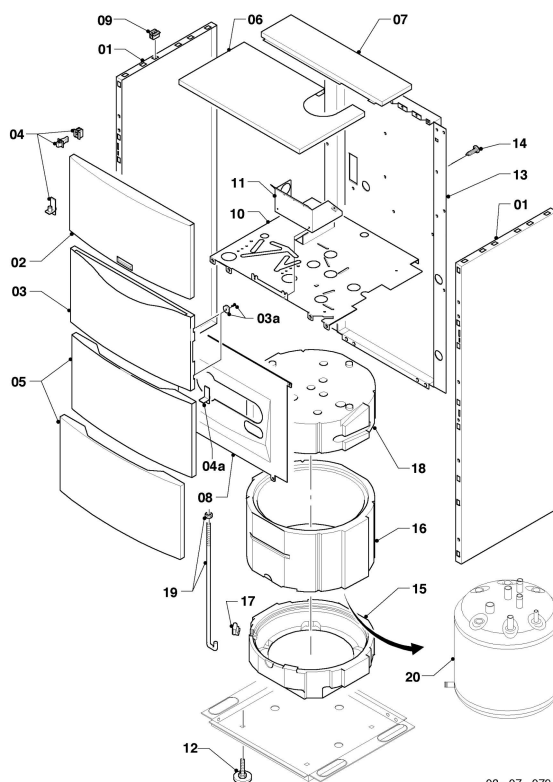

VSC Condensation (ecoCOMPACT)

VSC FR 246/2-C 170 R3

07a - Habillage

03 - 07 - 079

VSC Condensation (ecoCOMPACT)

VSC FR 246/2-C 170 R3

07a - Habillage

Pos.	Référence	Désignation	Remarque
00	0020038592	Support	non représenté
01	0020038595	Panneau latéral	avec pièces 04, 04a, 09
02	078931	Couvercle, façade	
03	111912	Couvercle	avec pièces 03a, 04a
03a	111920	Aimants de porte (x2)	
04	091364	Pieces de fixation	avec pièce 09
04a	111913	Charnière de porte	
05	078930	Couvercle, façade	
06	0020038594	Couvercle	
07	0020038593	Couvercle	
08	0020018747	Panneau protection	
09	091629	Jeu de fixation revêtement, kit de 10	
10	0020038560	Tôle intérieure	
11	0020038586	Support	
12	0020198221	Pied, réglable	
12	0020233610	Ecrou, M10, (x10)	non représenté
13	0020038561	Paroi arrière	
14	0020107695	Vis, (x10)	
15	0020038600	Isolation, dessous	
16	0020038597	Isolation, centrale	
17	0020038596	Isolation	
18	0020038559	Isolation, dessus	
19	060304	Barre de fixation, kit de 2	
20	0020018743	Ballon, 100 L	voir sous-ensemble 06b Ballon sanitaire