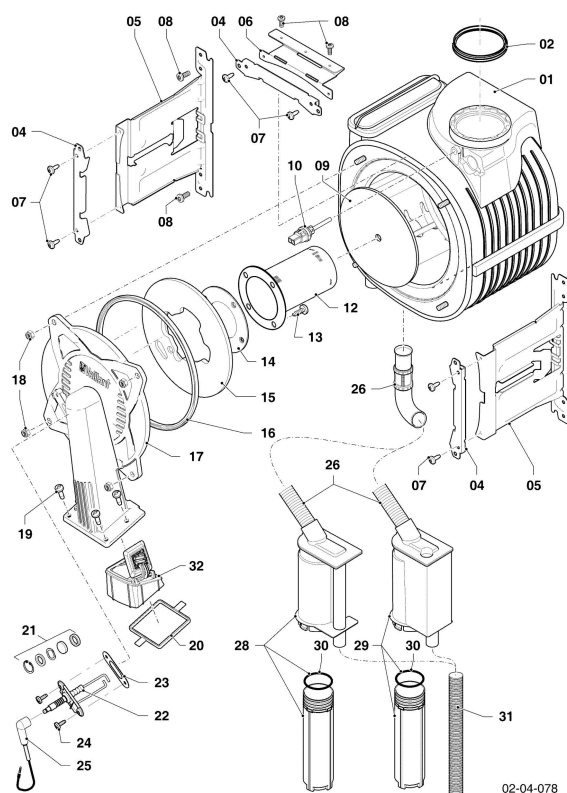

VU Condensation (ecoTOP & ecoTEC)

VU 356/5-5 R7

04 - Brûleur, Échangeur de chaleur

VU Condensation (ecoTOP & ecoTEC)

VU 356/5-5 R7

04 - Brûleur, Échangeur de chaleur

Pos.	Référence	Désignation	Remarque
01	0020252804	Echangeur de chaleur	VU 356/5-5 R7, avec pièces 09, 16, 18
02	981227	Joint, DN 80 EPDM	
04	0020135117	Patte support, échangeur de chaleur	avec pièce 07
05	0020135115	Patte support	VU 356/5-5 R7, avec pièces 07, 08
06	0020135116	Patte support supérieure	VU 356/5-5 R7, avec pièces 07, 08
07	0020133828	Vis, (x10)	
08	0020136643	Vis, (x10)	
09	0020252122	Isolant	
10			ne concerne pas ces appareils
12	050430	Brûleur	VU 356/5-5 R7, avec pièces 13, 14
13	105900	Vis, (x10)	
14	981103	Joint brûleur	
15	193595	Plaque d'isolation	avec pièces 13, 14
16	0020025929	Kit de maintenance I	avec pièces 18, 23
16	0020218247	Kit de maintenance II	avec pièces 18, 22, 23, 24
17	0020135118	Bride de fixation du brûleur	avec pièces 13, 14, 16, 18, 19, 20, 21, 23, 24
18	0020026537	Ecrou, M6, (x5)	
19	193597	Vis, (x10)	
20	193594	Joint	
21	161245	Hublot	
22	0020133816	Bougie d'allumage	avec pièces 23, 24
22	0020218247	Kit de maintenance II	avec pièces 16, 18, 23, 24
23	981330	Joint bougie	
24	0020198257	Vis, (x10)	
25	0020075412	Connecteur électrique	
25	0020135119	Câble	
26			non livrable seul, voir pos. 28
28	0020184119	Siphon	avec pièce 26
29			ne concerne pas ces appareils
30	0020077919	Joint plat, (x5)	
31	0020144602	Tuyau flexible, condensat	
32			VU 356/5-5 R7, ne concerne pas ces appareils