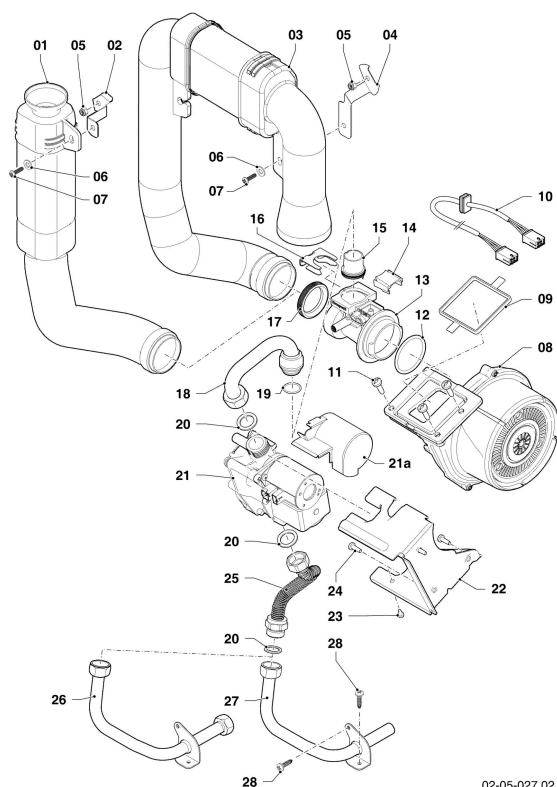

VU Condensation (ecoTOP & ecoTEC)

VU 356/5-5 R7

05 - bbc gaz

02-05-027.02

VU Condensation (ecoTOP & ecoTEC)

VU 356/5-5 R7

05 - bloc gaz

Pos.	Référence	Désignation	Remarque
00	0020118050	Kit changement de gaz au L(LL)	VU 356/5-5 R7, pour la transformation en gaz naturel L, non représenté
00	0020160885	Kit changement de gaz au H	VU 356/5-5 R7, pour la transformation en gaz naturel E, non représenté
00	0020160887	Kit changement de gaz, au P	VU 356/5-5 R7, pour la transformation en gaz liquide P, non représenté
03	0020135148	Tube d'alimentation d'air	VU 356/5-5 R7
04	0020135151	Patte support tube d'amenée d'air frais	VU 356/5-5 R7, avec pièces 05, 06, 07
05	0020026537	Ecrou, M6, (x5)	
06	0020135152	Rondelle, (x10)	
07	0020133833	Vis, (x10)	
08	0020135139	Extracteur / Ventilateur	VU 356/5-5 R7, avec pièces 09, 11, 12, 20, 23, 24
09	193594	Joint	
10	0020233882	Câble ventilateur 230V	VU 356/5-5 R7
11	193597	Vis, (x10)	
12	0020135120	Joint torique, venturi, (x5)	
13	0020135124	Venturi	VU 356/5-5 R7, Attention: Vous devez réutiliser l'injecteur (pos. 15)! Avec pièces 12, 14, 19, 20
14	0020136647	Bouchon (dessus du filtre venturi)	
15	0020135126	Diaphragme, + connecteur, codage, jaune	pour gaz naturel E, avec pièces 12, 19, 20
15	0020135127	Diaphragme, + connecteur, codage, bleu	pour gaz naturel L, avec pièces 12, 19, 20
15	0020135128	Diaphragme, + connecteur, codage, gris	pour gaz liquide P, avec pièces 12, 19, 20
16	0020136636	Clip, (x10)	
17	0020135149	Joint plat tube d'amenée d'air frais	
18	0020135136	Tube gaz	avec pièces 12, 19, 20
19	0020135135	Joint torique, (x10)	
20	981142	Joint plat, (x10)	
21	0020148397	Mécanisme gaz, avec régulateur	VU 356/5-5 R7, pour gaz naturel GN et gaz liquide P, avec pièces 09, 20, 23
21a	0010025794	Bouchon, protection du moteur (x5)	
22	0020135145	Patte support vanne gaz	avec pièces 09, 11, 20, 23, 24
23	108628	Vis, (x10)	
24	509685	Vis, (x10)	
25	0020141340	Tube gaz, supérieur	avec pièce 20
26	0020136648	Tube gaz, inférieur	VU 356/5-5 R7, avec pièces 20, 28
27			ne concerne pas ces appareils
28	0020136643	Vis, (x10)