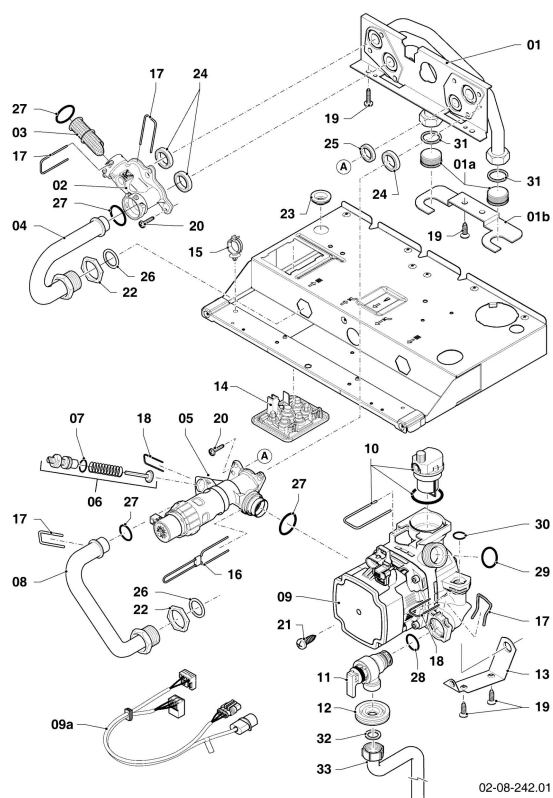

VU Condensation (ecoTOP & ecoTEC)

VU 356/5-5 R7

08a - Pièces hydrauliques (Hydroblock)

VU Condensation (ecoTOP & ecoTEC)

VU 356/5-5 R7

08a - Pièces hydrauliques (Hydroblock)

Pos.	Référence	Désignation	Remarque
01	0020046782	Panneau	avec pièces 19, 20, 24, 25, 26, 27
01a	0020052070	Bouchon, (x2)	avec pièce 31
01b	0010025790	Patte support, VU, tubes de accumulateur	avec pièce 19
02	0020140559	Raccord, plastique composite	avec pièces 03, 17, 18, 20, 24, 27
03	179030	Filtre	avec pièces 17, 27
04	179033	Tube	avec pièces 22, 26, 27
05	0020020015	Vanne 3 voies, plastique	avec pièces 17, 20, 24, 25, 26, 27
06	178980	By-pass manual	avec pièces 07, 18
07	981165	Joint torique, (x10)	
08	180999	Tube	avec pièces 26, 27
09	0020231972	Pompe	avec pièces 09a,10,13,17,18,20,21,24,25,26,27,28,29,30
09a	0020231973	Câble, pompe Wilo	
10	104521	Purgeur automatique	
11	0020275015	Soupape, de sécurité 3 bar	avec pièces 17, 28
12	0020039723	Joint plat	
13	178984	Support	avec pièces 19, 21
14	0020144603	Passe-câbles	
15	0020144599	Clip, (x5)	
16	178981	Clip	
17	178992	Clip, (x10)	
18	0020107694	Clip, (x5)	
19	0020107695	Vis, (x10)	
20	0020133828	Vis, (x10)	
21	0020133833	Vis, (x10)	
22	0020144600	Ecrou, 3/4, (x4)	
23	509120	Joint plat, (x10)	
24	193535	Joint, type C, (x10)	
25	178969	Joint, type C, (x10)	
26	981140	Joint, 3/4, (x10)	
27	193537	Joint torique, (x10)	
28	178986	Joint torique, (x10)	
29	193539	Joint torique, (x10)	
30	178993	Joint torique, (x10)	
31	981142	Joint plat, (x10)	
32	0020010298	Joint plat, (x10)	
33	0020010297	Tube, soupape de sécurité, cuivre	avec pièce 32