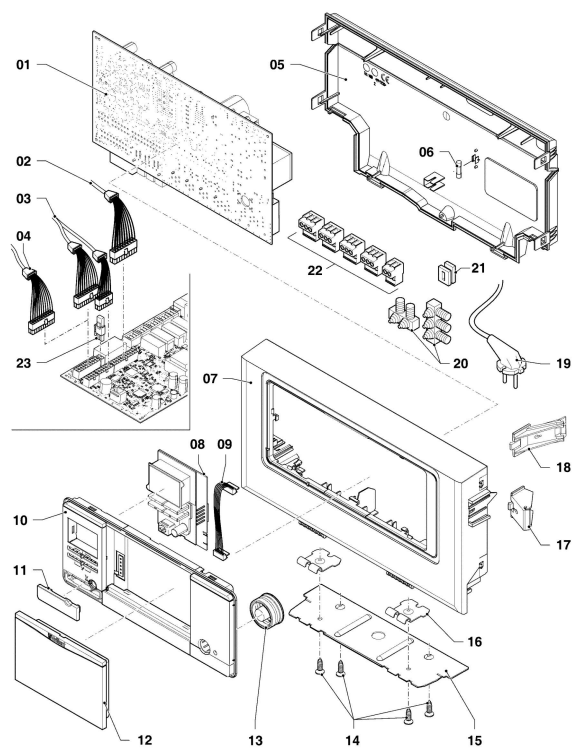

VU Condensation (ecoTOP & ecoTEC)

VU 356/5-5 R7

12 - Tableau électrique

02-12-061.01

VU Condensation (ecoTOP & ecoTEC)

VU 356/5-5 R7

12 - Tableau électrique

Pos.	Référence	Désignation	Remarque
01	0010028086	Circuit imprimé	avec pièce 22
02	0020135158	Faisceau	VU 356/5-5 R7
03	0020210206	Faisceau él., avec résistance de codage	VU 356/5-5 R7
04			ne concerne pas ces appareils
05	0020136635	Boîte arrière	avec pièce 06
06	0020067507	Fusible, 2,0 A T2H, (x10)	
07	0020136631	Boîte façade (plus)	avec pièces 10, 11, 12, 13
08	0020136628	Afficheur	
09	0020136630	Câble, afficheur	
10			non livrable seul, voir pos. 07
11	0020136640	Couvercle, connecteur de diagnostic	
12	0020136633	Couvercle, régulateur (plus)	
13	0020136642	Bouton d'alimentation (plus)	
14	0020136643	Vis, (x10)	
15	0020144612	Patte support (rallonge)	VU 356/5-5 R7, avec pièce 14
16	0020144611	Patte support, boîtier, (x2)	avec pièce 14
18	193585	Entretoise, (x2)	VU 356/5-5 R7
19	0020135164	Câble de raccordement	
20	078533	Serre-câble	
21	139438	Bouchon parroie ebox	
22	0020136646	Connecteur ProE (Set)	
23	0020135126	Diaphragme, + connecteur, codage, jaune	pour gaz naturel E
23	0020135127	Diaphragme, + connecteur, codage, bleu	pour gaz naturel L
23	0020135128	Diaphragme, + connecteur, codage, gris	pour gaz liquide P