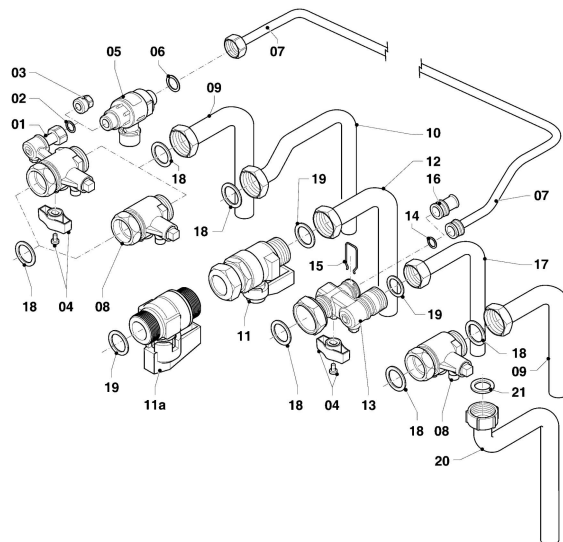

VU Condensation (ecoTOP & ecoTEC)

VU 356/5-5 R7

08c - Pièces de raccordement

02-08-354

VU Condensation (ecoTOP & ecoTEC)

VU 356/5-5 R7

08c - Pièces de raccordement

Pos.	Référence	Désignation	Remarque
01			ne concerne pas ces appareils
02			ne concerne pas ces appareils
03			ne concerne pas ces appareils
04			ne concerne pas ces appareils
05			ne concerne pas ces appareils
06			ne concerne pas ces appareils
07			ne concerne pas ces appareils
08	0020057433	Vanne d'arrêt	avec pièce 18
09	0020057426	Douille	avec pièce 18
10			ne concerne pas ces appareils
11			ne concerne pas ces appareils
11a	0010034047	Robinet gaz, G1/2 x G1/2	avec pièce 19
12	0020057427	Douille	avec pièce 19
13			ne concerne pas ces appareils
14			ne concerne pas ces appareils
15			ne concerne pas ces appareils
16			ne concerne pas ces appareils
17			ne concerne pas ces appareils
18	981152	Joint, (x10)	
19	981142	Joint plat, (x10)	
20	0020010297	Tube, soupape de sécurité, cuivre	avec pièce 21
21	0020010298	Joint plat, (x10)