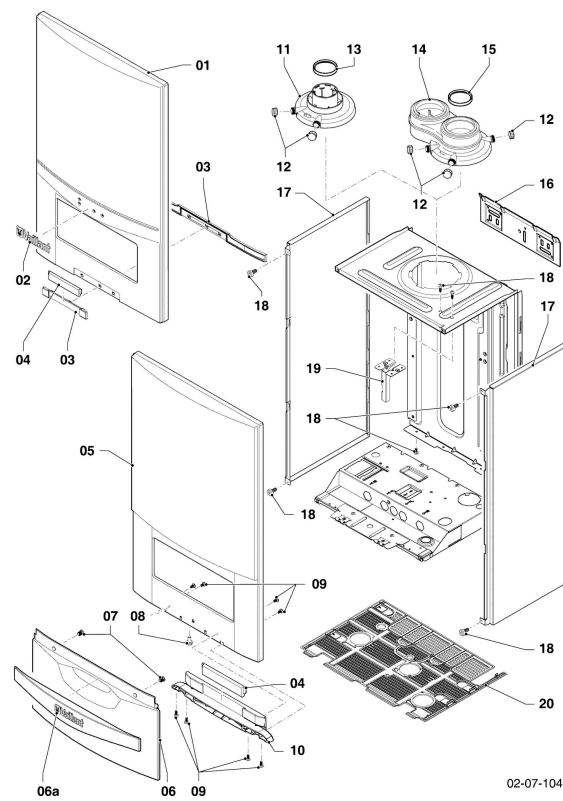

VU Condensation (ecoTOP & ecoTEC)

VU 356/5-5 R7

07 - Habillage

VU Condensation (ecoTOP & ecoTEC)

VU 356/5-5 R7

07 - Habillage

Pos.	Référence	Désignation	Remarque
01			ne concerne pas ces appareils
02			ne concerne pas ces appareils
03			ne concerne pas ces appareils
04	0020141349	Panneau, nom du produit	
05	0020144592	Habillage, façade (plus)	VU 356/5-5 R7, avec pièces 06, 06a, 07, 08, 09, 10
06	0020144594	Couvercle	avec pièces 06a, 07, 09, 10
06a	0020144609	Manette	avec pièce 07
07	0020068136	Aimant de porte, (x2)	
08	105839	Vis, (x10)	
09	193538	Vis, (x10)	
10	0020144595	Charnière	avec pièce 09
11	0020170811	Adaptateur, 80/125	VU 356/5-5 R7, avec pièces 12, 13
12	147392	Vis de fermeture, (x5)	
13	981227	Joint, DN 80 EPDM	VU 356/5-5 R7
14			ne concerne pas ces appareils
15			ne concerne pas ces appareils
16	0020130588	Kit de fixation (vis + rondelles)	non représenté
16	180987	Support	
17	0020144593	Habillage, panneau latérale	avec pièce 18
18	0020136643	Vis, (x10)	
19	0020144598	Patte support (vase d'expansion)	avec pièce 18
20	180988	Couvercle