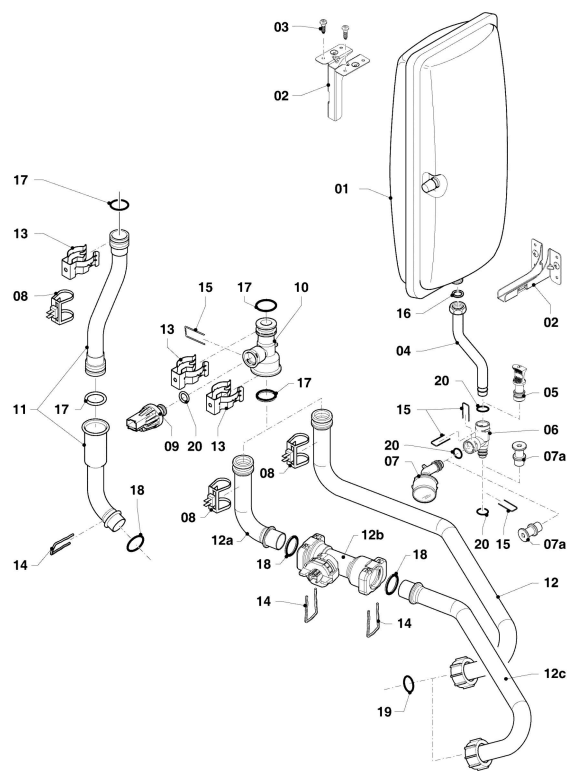

VU Condensation (ecoTOP & ecoTEC)

VU 356/5-5 R7

08b - Pièces hydrauliques

02-08-201.03

VU Condensation (ecoTOP & ecoTEC)

VU 356/5-5 R7

08b - Pièces hydrauliques

Pos.	Référence	Désignation	Remarque
01	181051	Vase d'expansion, 10 L	avec pièce 16
02	0020144598	Patte support (vase d'expansion)	avec pièce 03
03	0020136643	Vis, (x10)	
04	0020144605	Tube, vase d'expansion	avec pièces 15, 16, 20
05			ne concerne pas ces appareils
06	0020144608	Adaptateur	avec pièces 15, 20
07	0020144606	Manomètre	avec pièces 15, 20
07a			ne concerne pas ces appareils
08	193592	Sonde CTN	
09	0020059717	Capteur (pression de l'eau)	avec pièces 15, 20
10	0020087657	Adaptateur	avec pièces 15, 17, 20
11	0020068957	Tube de raccordement, kit	VU 356/5-5 R7, avec pièces 17, 18
12	0020068958	Tube de raccordement	avec pièces 10, 13, 15, 17, 19, 20
12a			ne concerne pas ces appareils
12b			ne concerne pas ces appareils
12c			ne concerne pas ces appareils
13	103417	Clip, (x10)	
14	178992	Clip, (x10)	
15	0020107694	Clip, (x5)	
16	981149	Joint, (x10)	
17	103415	Joint torique, (x10)	
18	193537	Joint torique, (x10)	
19	193539	Joint torique, (x10)	
20	178993	Joint torique, (x10)