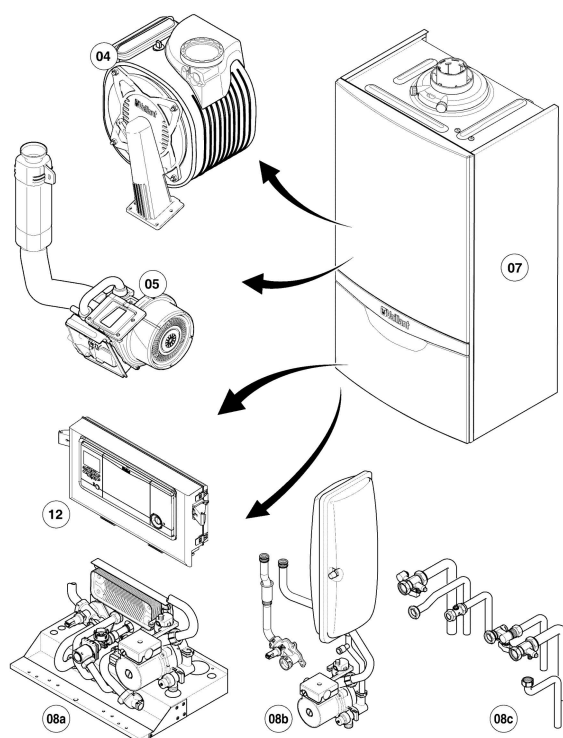

VU Condensation (ecoTOP & ecoTEC)

VU 356/5-5 R7

Vue d'ensemble

02-00-111

VU Condensation (ecoTOP & ecoTEC)

VU 356/5-5 R7

Vue d'ensemble

Pos.	Groupe de vue
04	Brûleur, Échangeur de chaleur
05	bloc gaz
07	Habillage
08a	Pièces hydrauliques (Hydroblock)
08b	Pièces hydrauliques
08c	Pièces de raccordement
12	Tableau électrique

VU Condensation (ecoTOP & ecoTEC)

VU 356/5-5 R7

08a - Pièces hydrauliques (Hydroblock)

VU Condensation (ecoTOP & ecoTEC)

VU 356/5-5 R7

08a - Pièces hydrauliques (Hydroblock)

Pos.	Référence	Désignation	Remarque
01	0020046782	Panneau	avec pièces 19, 20, 24, 25, 26, 27
01a	0020052070	Bouchon, (x2)	avec pièce 31
01b	0010025790	Patte support, VU, tubes de accumulateur	avec pièce 19
02	0020140559	Raccord, plastique composite	avec pièces 03, 17, 18, 20, 24, 27
03	179030	Filtre	avec pièces 17, 27
04	179033	Tube	avec pièces 22, 26, 27
05	0020020015	Vanne 3 voies, plastique	avec pièces 17, 20, 24, 25, 26, 27
06	178980	By-pass manual	avec pièces 07, 18
07	981165	Joint torique, (x10)	
08	180999	Tube	avec pièces 26, 27
09	0020231972	Pompe	avec pièces 09a,10,13,17,18,20,21,24,25,26,27,28,29,30
09a	0020231973	Câble, pompe Wilo	
10	104521	Purgeur automatique	
11	0020275015	Soupape, de sécurité 3 bar	avec pièces 17, 28
12	0020039723	Joint plat	
13	178984	Support	avec pièces 19, 21
14	0020144603	Passe-câbles	
15	0020144599	Clip, (x5)	
16	178981	Clip	
17	178992	Clip, (x10)	
18	0020107694	Clip, (x5)	
19	0020107695	Vis, (x10)	
20	0020133828	Vis, (x10)	
21	0020133833	Vis, (x10)	
22	0020144600	Ecrou, 3/4, (x4)	
23	509120	Joint plat, (x10)	
24	193535	Joint, type C, (x10)	
25	178969	Joint, type C, (x10)	
26	981140	Joint, 3/4, (x10)	
27	193537	Joint torique, (x10)	
28	178986	Joint torique, (x10)	
29	193539	Joint torique, (x10)	
30	178993	Joint torique, (x10)	
31	981142	Joint plat, (x10)	
32	0020010298	Joint plat, (x10)	
33	0020010297	Tube, soupape de sécurité, cuivre	avec pièce 32