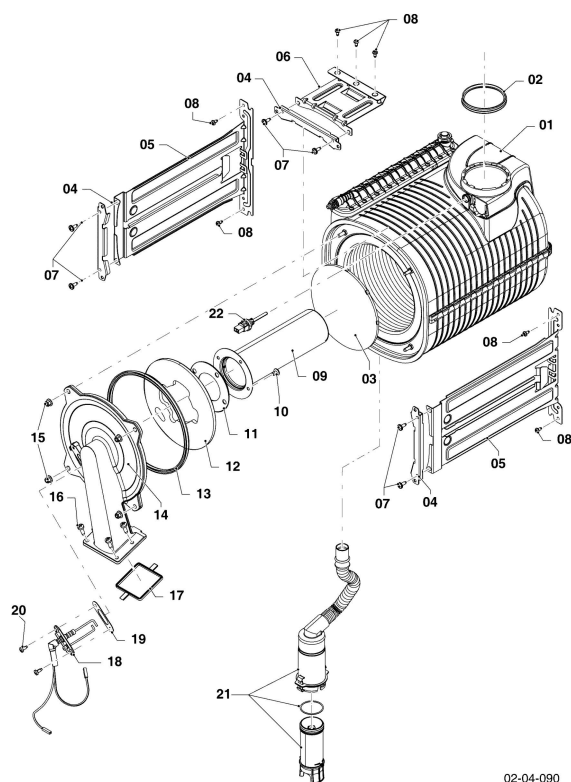

VU Condensation (ecoTOP & ecoTEC)

VU 486/5-5 R1

04 - Brûleur et Échangeur de chaleur

02-04-090

VU Condensation (ecoTOP & ecoTEC)

VU 486/5-5 R1

04 - Brûleur et Échangeur de chaleur

Pos.	Référence	Désignation	Remarque
01	0020271250	Echangeur de chaleur	VU 486/5-5 R1, avec pièces 03, 13, 15
02	981227	Joint, DN 80 EPDM	
03	0020252122	Isolant	
04	0020135117	Patte support, échangeur de chaleur	avec pièce 07
05	0020135115	Patte support	VU 486/5-5 R1, avec pièces 07, 08
06	0020135116	Patte support supérieure	VU 486/5-5 R1, avec pièces 07, 08
07	0020133828	Vis, (x10)	
08	0020136643	Vis, (x10)	
09	0020268753	Brûleur	VU 486/5-5 R1, avec pièces 10, 11
10	105900	Vis, (x10)	
11	981103	Joint brûleur	
12	193595	Plaque d'isolation	avec pièces 11, 15
13	0020025929	Kit de maintenance I	avec pièces 15, 19
14	0020268751	Bride	avec pièces 10, 11, 12, 13, 15, 16, 17, 19, 20
15	0020026537	Ecrou, M6, (x5)	
16	193597	Vis, (x10)	
17	193594	Joint	
18	0020246709	Bougie d'allumage	avec pièces 19, 20
19	981330	Joint bougie	
20	0020198257	Vis, (x10)	
21	0020240263	Siphon	
22			ne concerne pas ces appareils