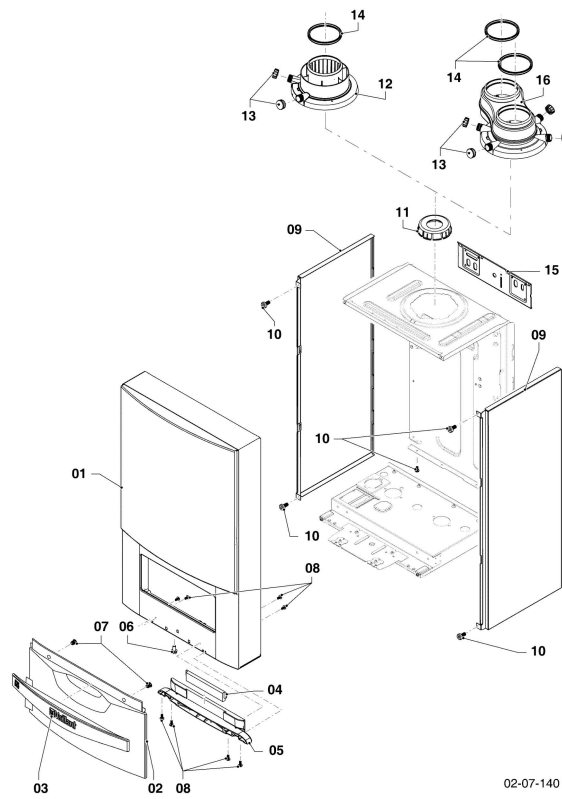

VU 486/5-5 R1

07 - Habillage

**VU Condensation (ecoTOP & ecoTEC)**

 VU 486/5-5 R1  
 07 - Habillage

Pos.	Référence	Désignation	Remarque
01	0020144592	Habillage, façade (plus)	VU 486/5-5 R1, avec pièce 06
02	0020144594	Couvercle	avec pièces 03, 05, 07, 08
03	0020144609	Manette	avec pièce 07
04	0020141349	Panneau, nom du produit	
05	0020144595	Charnière	
06	105839	Vis, (x10)	
07	0020068136	Aimant de porte, (x2)	
08	193538	Vis, (x10)	
09	0020144593	Habillage, panneau latérale	avec pièce 10
10	0020136643	Vis, (x10)	
11	0020268742	Diaphragme gaz brûlés	VU 486/5-5 R1
12	0020170811	Adaptateur, 80/125	avec pièces 13, 14
13	0020195490	Bouchon, (x5)	
14	981227	Joint, DN 80 EPDM	
15	0020072997	Support	
16			ne concerne pas ces appareils