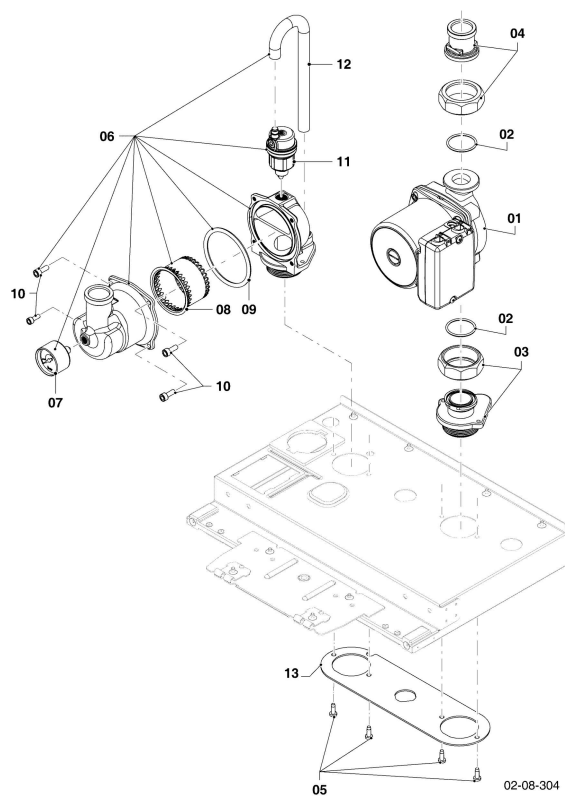

VU 486/5-5 R1

07 - Habillage

**VU Condensation (ecoTOP & ecoTEC)**

 VU 486/5-5 R1  
 07 - Habillage

Pos.	Référence	Désignation	Remarque
01	0020144592	Habillage, façade (plus)	VU 486/5-5 R1, avec pièce 06
02	0020144594	Couvercle	avec pièces 03, 05, 07, 08
03	0020144609	Manette	avec pièce 07
04	0020141349	Panneau, nom du produit	
05	0020144595	Charnière	
06	105839	Vis, (x10)	
07	0020068136	Aimant de porte, (x2)	
08	193538	Vis, (x10)	
09	0020144593	Habillage, panneau latérale	avec pièce 10
10	0020136643	Vis, (x10)	
11	0020268742	Diaphragme gaz brûlés	VU 486/5-5 R1
12	0020170811	Adaptateur, 80/125	avec pièces 13, 14
13	0020195490	Bouchon, (x5)	
14	981227	Joint, DN 80 EPDM	
15	0020072997	Support	
16			ne concerne pas ces appareils

VU Condensation (ecoTOP & ecoTEC)

VU 486/5-5 R1

08 - Pièces hydrauliques

**VU Condensation (ecoTOP & ecoTEC)**

VU 486/5-5 R1

08 - Pièces hydrauliques

Pos.	Référence	Désignation	Remarque
01	0020268773	Pompe	VU 486/5-5 R1, avec pièce 02
02	180918	Joint torique, (x10)	
03	0020268775	Raccord, pompe	avec pièces 02, 05
04	0020268772	Raccord, pompe	avec pièce 02
05	509685	Vis, (x10)	
06	0020268776	Purgeur d'air	avec pièces 05, 07, 08, 09, 10, 11, 12
07	0020268781	Manomètre	
08	0020268778	Filtre	avec pièces 09, 10
09	0020268777	Joint torique	avec pièce 10
10	0020268779	Vis, (x4)	
11	0020143508	Purgeur automatique	
12	0020268780	Tuyau flexible	
13	0020268783	Patte support	avec pièce 05