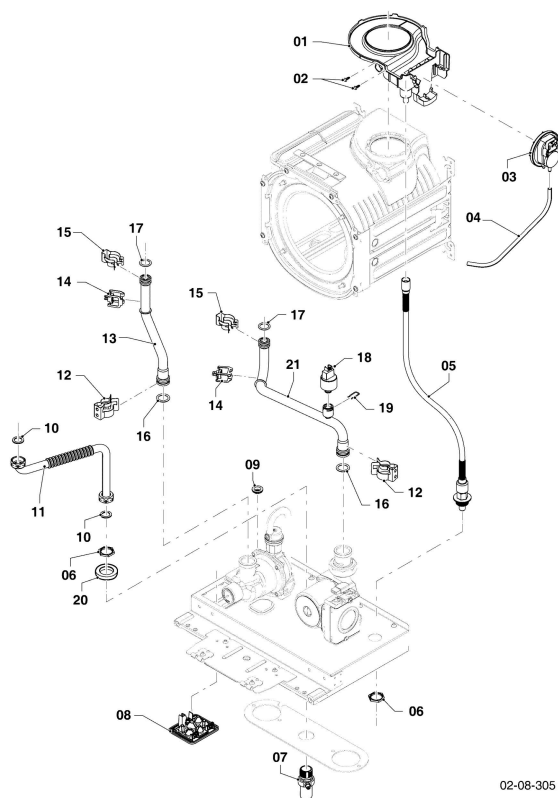

VU Condensation (ecoTOP & ecoTEC)

VU 486/5-5 R1

08 - Pièces hydrauliques

**VU Condensation (ecoTOP & ecoTEC)**

VU 486/5-5 R1

08 - Pièces hydrauliques

Pos.	Référence	Désignation	Remarque
01	0020268773	Pompe	VU 486/5-5 R1, avec pièce 02
02	180918	Joint torique, (x10)	
03	0020268775	Raccord, pompe	avec pièces 02, 05
04	0020268772	Raccord, pompe	avec pièce 02
05	509685	Vis, (x10)	
06	0020268776	Purgeur d'air	avec pièces 05, 07, 08, 09, 10, 11, 12
07	0020268781	Manomètre	
08	0020268778	Filtre	avec pièces 09, 10
09	0020268777	Joint torique	avec pièce 10
10	0020268779	Vis, (x4)	
11	0020143508	Purgeur automatique	
12	0020268780	Tuyau flexible	
13	0020268783	Patte support	avec pièce 05

VU Condensation (ecoTOP & ecoTEC)

VU 486/5-5 R1

08a - Pièces hydrauliques

02-08-305

**VU Condensation (ecoTOP & ecoTEC)**

VU 486/5-5 R1

08a - Pièces hydrauliques

Pos.	Référence	Désignation	Remarque
01	0020268744	Collecteur, shell rain	avec pièce 02
02	0020218790	Vis, (x10)	
03	0020213900	Pressostat	
04	0020268746	Tuyau flexible, pressostat	VU 486/5-5 R1
05	0020268745	Tuyau flexible	avec pièce 06
06	0020144600	Ecrou, 3/4, (x4)	
07	0010036663	Raccord, gaz	VU 486/5-5 R1, avec pièce 10
08	0020144603	Passe-câbles	
09	509120	Joint plat, (x10)	
10	981140	Joint, 3/4, (x10)	
11	0020268795	Tube gaz	VU 486/5-5 R1, avec pièce 10
12	0020268791	Clip, (x10)	
13	0020268792	Tube	VU 486/5-5 R1, avec pièces 16, 17
14	193592	Sonde CTN	VU 486/5-5 R1
15	103417	Clip, (x10)	
16	0020268790	Joint torique, (x10)	
17	103415	Joint torique, (x10)	VU 486/5-5 R1
18	0020143502	Capteur	
19	0020107694	Clip, (x5)	
20	0020268786	Entretoise	
21	0020268788	Tube	VU 486/5-5 R1, avec pièces 16, 17, 19