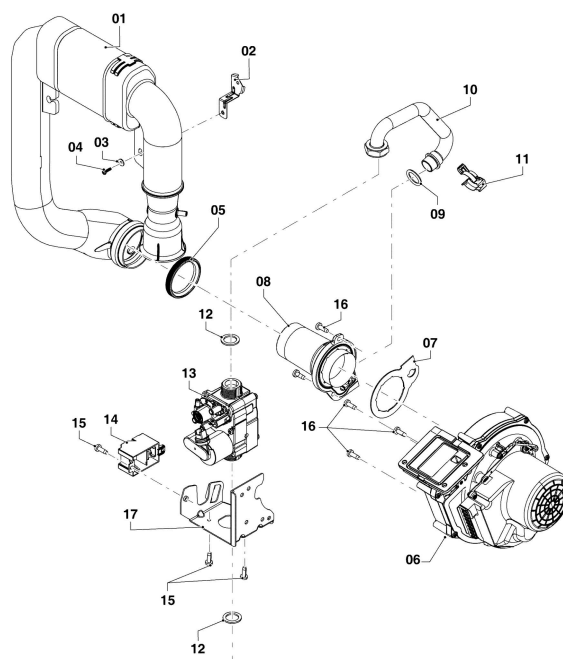

**VU Condensation (ecoTOP & ecoTEC)**

VU 486/5-5 R1

05 - Bloc gaz

02-05-039

**VU Condensation (ecoTOP & ecoTEC)**

VU 486/5-5 R1

05 - Bloc gaz

Pos.	Référence	Désignation	Remarque
01	0020268767	Tube d'alimentation d'air	VU 486/5-5 R1, avec pièce 05
02	0020135151	Patte support tube d'amenée d'air frais	avec pièces 03, 04
03	0020135152	Rondelle, (x10)	
04	0020133833	Vis, (x10)	
05	981111	Joint	
06	0020268755	Extracteur / Ventilateur	VU 486/5-5 R1, avec pièces 07, 12, 15, 16
07	981104	Joint	
08	0020268756	Venturi	VU 486/5-5 R1, avec pièces 07, 09, 11, 12, 15
09	0020268760	Joint torique, (x10)	
10	0020268759	Tube gaz, vanne gaz	VU 486/5-5 R1, avec pièces 09, 11, 12
11	0020268761	Clip, (x10)	
12	981140	Joint, 3/4, (x10)	
13	0020268758	Vanne gaz	VU 486/5-5 R1, avec pièces 12, 15
14	0020213915	Allumeur	avec pièce 15
15	108628	Vis, (x10)	
16	509685	Vis, (x10)	
17	0020268757	Patte support, vanne gaz	