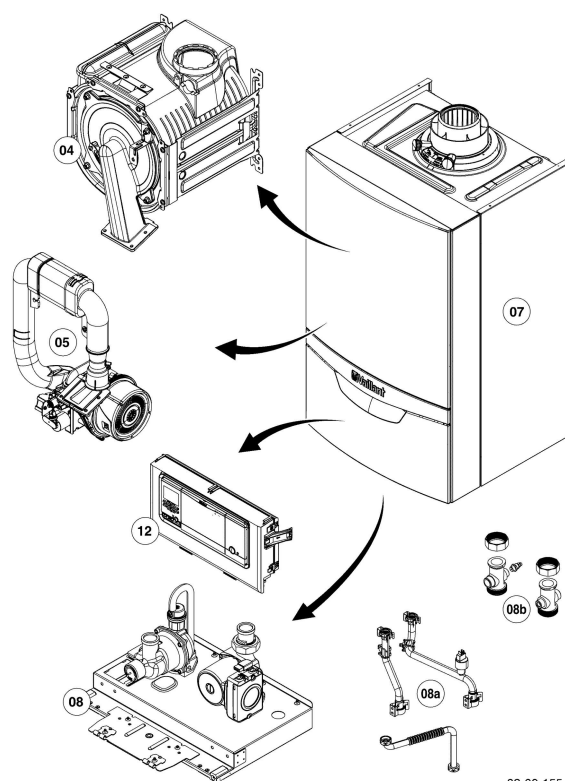

**VU Condensation (ecoTOP & ecoTEC)**

VU 486/5-5 R1

Vue d'ensemble

**VU Condensation (ecoTOP & ecoTEC)**

VU 486/5-5 R1

Vue d'ensemble

Pos.	Groupe de vue
04	Brûleur et Échangeur de chaleur
05	Bloc gaz
05	Kit changement de gaz
07	Habillage
08	Pièces hydrauliques
08a	Pièces hydrauliques
08b	Pièces de raccordement
12	Tableau électrique

**VU Condensation (ecoTOP & ecoTEC)**

VU 486/5-5 R1

05 - Bloc gaz

02-05-039

**VU Condensation (ecoTOP & ecoTEC)**

VU 486/5-5 R1

05 - Bloc gaz

Pos.	Référence	Désignation	Remarque
01	0020268767	Tube d'alimentation d'air	VU 486/5-5 R1, avec pièce 05
02	0020135151	Patte support tube d'amenée d'air frais	avec pièces 03, 04
03	0020135152	Rondelle, (x10)	
04	0020133833	Vis, (x10)	
05	981111	Joint	
06	0020268755	Extracteur / Ventilateur	VU 486/5-5 R1, avec pièces 07, 12, 15, 16
07	981104	Joint	
08	0020268756	Venturi	VU 486/5-5 R1, avec pièces 07, 09, 11, 12, 15
09	0020268760	Joint torique, (x10)	
10	0020268759	Tube gaz, vanne gaz	VU 486/5-5 R1, avec pièces 09, 11, 12
11	0020268761	Clip, (x10)	
12	981140	Joint, 3/4, (x10)	
13	0020268758	Vanne gaz	VU 486/5-5 R1, avec pièces 12, 15
14	0020213915	Allumeur	avec pièce 15
15	108628	Vis, (x10)	
16	509685	Vis, (x10)	
17	0020268757	Patte support, vanne gaz	