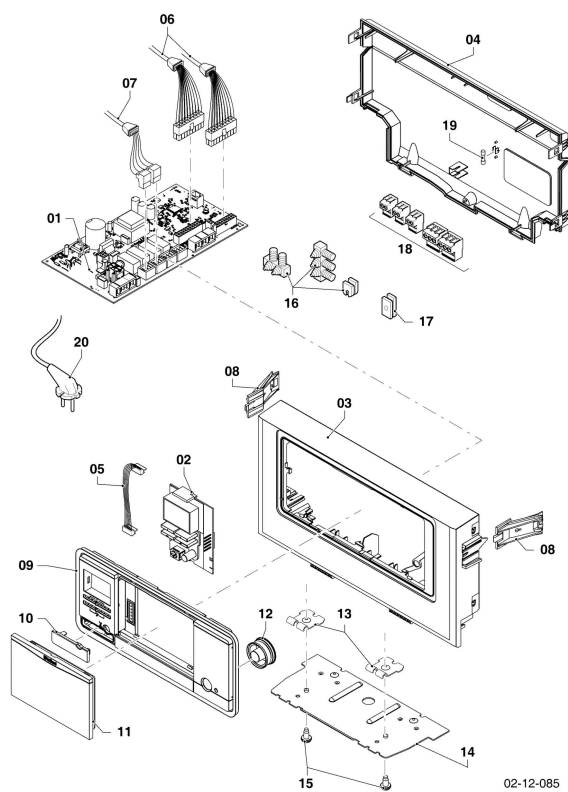

VU Condensation (ecoTOP & ecoTEC)

VU 486/5-5 R1

12 - Tableau électrique

VU Condensation (ecoTOP & ecoTEC)

VU 486/5-5 R1

12 - Tableau électrique

Pos.	Référence	Désignation	Remarque
01	0020280590	Circuit imprimé	
02	0020244430	Afficheur	
03	0020136631	Boîte façade (plus)	avec pièces 09, 10, 11, 12
04	0020141346	Boîte arrière	avec pièce 19
05	0020136630	Câble, afficheur	
06	0020268769	Faisceau, 24V	
07	0020268771	Faisceau, 230V	
08	193585	Entretoise, (x2)	VU 486/5-5 R1
09			non livrable seul, voir pos. 03
10	0020136640	Couvercle, connecteur de diagnostic	
11	0020136633	Couvercle, régulateur (plus)	
12	0020136642	Bouton d'alimentation (plus)	
13	0020144611	Patte support, boîtier, (x2)	avec pièce 13
14	0020144612	Patte support (rallonge)	VU 486/5-5 R1, avec pièce 15
15	0020136643	Vis, (x10)	
16	078533	Serre-câble	
17	0020210117	Bouchon	
18	0020136646	Connecteur ProE (Set)	
19	251957	Fusible, T4H, (x10)	
20	0020135164	Câble de raccordement