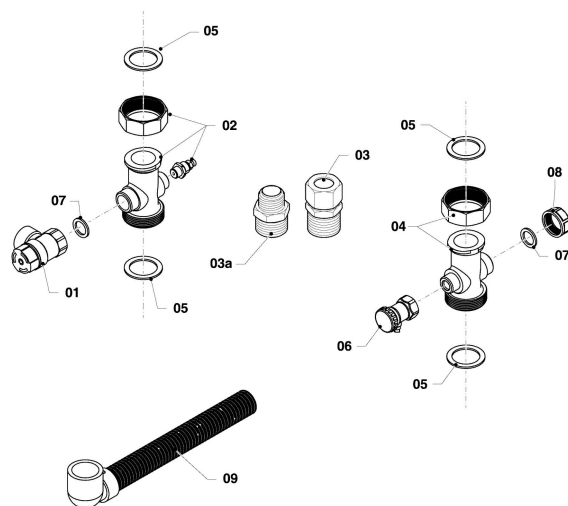

VU Condensation (ecoTOP & ecoTEC)

VU 486/5-5 R1

08a - Pièces hydrauliques

02-08-305

**VU Condensation (ecoTOP & ecoTEC)**

VU 486/5-5 R1

08a - Pièces hydrauliques

Pos.	Référence	Désignation	Remarque
01	0020268744	Collecteur, shell rain	avec pièce 02
02	0020218790	Vis, (x10)	
03	0020213900	Pressostat	
04	0020268746	Tuyau flexible, pressostat	VU 486/5-5 R1
05	0020268745	Tuyau flexible	avec pièce 06
06	0020144600	Ecrou, 3/4, (x4)	
07	0010036663	Raccord, gaz	VU 486/5-5 R1, avec pièce 10
08	0020144603	Passe-câbles	
09	509120	Joint plat, (x10)	
10	981140	Joint, 3/4, (x10)	
11	0020268795	Tube gaz	VU 486/5-5 R1, avec pièce 10
12	0020268791	Clip, (x10)	
13	0020268792	Tube	VU 486/5-5 R1, avec pièces 16, 17
14	193592	Sonde CTN	VU 486/5-5 R1
15	103417	Clip, (x10)	
16	0020268790	Joint torique, (x10)	
17	103415	Joint torique, (x10)	VU 486/5-5 R1
18	0020143502	Capteur	
19	0020107694	Clip, (x5)	
20	0020268786	Entretoise	
21	0020268788	Tube	VU 486/5-5 R1, avec pièces 16, 17, 19

**VU Condensation (ecoTOP & ecoTEC)**

VU 486/5-5 R1

08b - Pièces de raccordement

02-08-353

**VU Condensation (ecoTOP & ecoTEC)**

VU 486/5-5 R1

08b - Pièces de raccordement

Pos.	Référence	Désignation	Remarque
01	0020268797	Soupape de sécurité, 4 bar	avec pièce 07
02	0020268800	Raccord	avec pièces 05, 07
03			VU 486/5-5 R1, ne concerne pas ces appareils
03a	0010036664	Raccord fileté, R1 - G3/4	VU 486/5-5 R1
04	0020268799	Raccord	avec pièce 05
05	193579	Joint, (x2)	
06	0020199480	Robinet de vidange	
07	981140	Joint, 3/4, (x10)	
08	0020268879	Bouchon	
09	0020215129	Tuyau flexible	