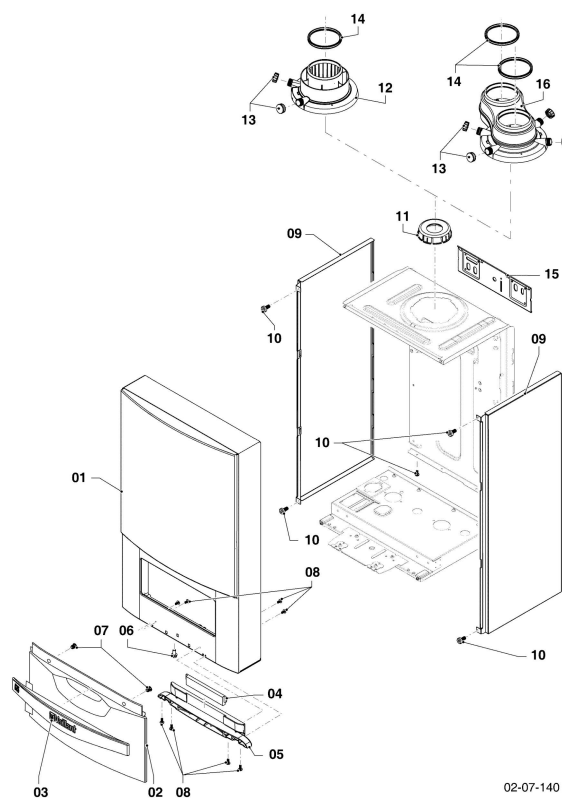

VU 656/5-5 R1

07 - Habillage

**VU Condensation (ecoTOP & ecoTEC)**

VU 656/5-5 R1

07 - Habillage

Pos.	Référence	Désignation	Remarque
01	0020268741	Façade	VU 656/5-5 R1, avec pièce 06
02	0020144594	Couvercle	avec pièces 03, 05, 07, 08
03	0020144609	Manette	avec pièce 07
04	0020141349	Panneau, nom du produit	
05	0020144595	Charnière	
06	105839	Vis, (x10)	
07	0020068136	Aimant de porte, (x2)	
08	193538	Vis, (x10)	
09	0020144593	Habillage, panneau latérale	avec pièce 10
10	0020136643	Vis, (x10)	
11	0020268743	Diaphragme gaz brûlés	VU 656/5-5 R1
12	0020170811	Adaptateur, 80/125	avec pièces 13, 14
13	0020195490	Bouchon, (x5)	
14	981227	Joint, DN 80 EPDM	
15	0020072997	Support	
16			ne concerne pas ces appareils

**VU Condensation (ecoTOP & ecoTEC)**

VU 656/5-5 R1

08 - Pièces hydrauliques

**VU Condensation (ecoTOP & ecoTEC)**

VU 656/5-5 R1

08 - Pièces hydrauliques

Pos.	Référence	Désignation	Remarque
01	0020268774	Pompe	VU 656/5-5 R1, avec pièce 02
02	180918	Joint torique, (x10)	
03	0020268775	Raccord, pompe	avec pièces 02, 05
04	0020268772	Raccord, pompe	avec pièce 02
05	509685	Vis, (x10)	
06	0020268776	Purgeur d'air	avec pièces 05, 07, 08, 09, 10, 11, 12
07	0020268781	Manomètre	
08	0020268778	Filtre	avec pièces 09, 10
09	0020268777	Joint torique	avec pièce 10
10	0020268779	Vis, (x4)	
11	0020143508	Purgeur automatique	
12	0020268780	Tuyau flexible	
13	0020268783	Patte support	avec pièce 05