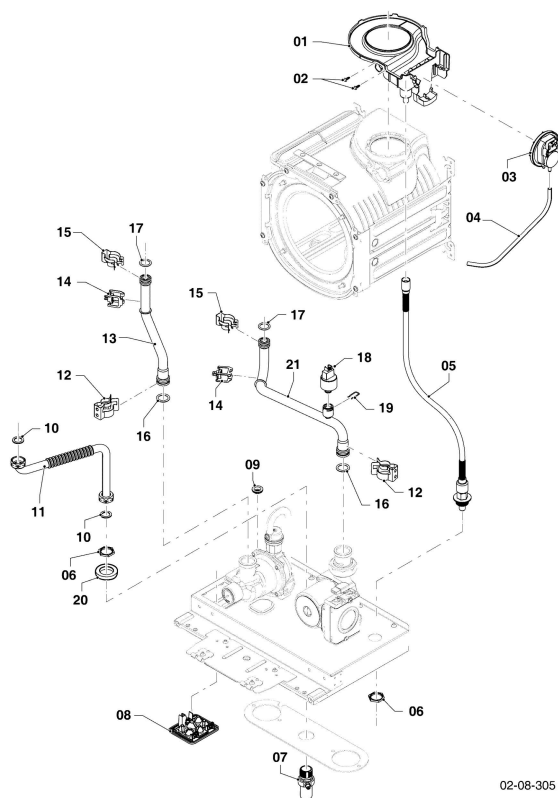

**VU Condensation (ecoTOP & ecoTEC)**

VU 656/5-5 R1

08 - Pièces hydrauliques

**VU Condensation (ecoTOP & ecoTEC)**

VU 656/5-5 R1

08 - Pièces hydrauliques

Pos.	Référence	Désignation	Remarque
01	0020268774	Pompe	VU 656/5-5 R1, avec pièce 02
02	180918	Joint torique, (x10)	
03	0020268775	Raccord, pompe	avec pièces 02, 05
04	0020268772	Raccord, pompe	avec pièce 02
05	509685	Vis, (x10)	
06	0020268776	Purgeur d'air	avec pièces 05, 07, 08, 09, 10, 11, 12
07	0020268781	Manomètre	
08	0020268778	Filtre	avec pièces 09, 10
09	0020268777	Joint torique	avec pièce 10
10	0020268779	Vis, (x4)	
11	0020143508	Purgeur automatique	
12	0020268780	Tuyau flexible	
13	0020268783	Patte support	avec pièce 05

**VU Condensation (ecoTOP & ecoTEC)**

VU 656/5-5 R1

08a - Pièces hydrauliques

02-08-305

**VU Condensation (ecoTOP & ecoTEC)**

VU 656/5-5 R1

08a - Pièces hydrauliques

Pos.	Référence	Désignation	Remarque
01	0020268744	Collecteur, shell rain	avec pièce 02
02	0020218790	Vis, (x10)	
03	0020213900	Pressostat	
04	0020268747	Tuyau flexible, pressostat	VU 656/5-5 R1
05	0020268745	Tuyau flexible	avec pièce 06
06	0020144600	Ecrou, 3/4, (x4)	
07	0010036663	Raccord, gaz	VU 656/5-5 R1, avec pièce 10
08	0020144603	Passe-câbles	
09	509120	Joint plat, (x10)	
10	981140	Joint, 3/4, (x10)	
11	0020268796	Tube gaz	VU 656/5-5 R1, avec pièce 10
12	0020268791	Clip, (x10)	
13	0020268793	Tube	VU 656/5-5 R1, avec pièces 16, 17
14	0020268794	Capteur, NTC	VU 656/5-5 R1
15	103417	Clip, (x10)	
16	0020268790	Joint torique, (x10)	
17	0020268790	Joint torique, (x10)	VU 656/5-5 R1
18	0020143502	Capteur	
19	0020107694	Clip, (x5)	
20	0020268786	Entretoise	
21	0020268789	Tube	VU 656/5-5 R1, avec pièces 16, 17, 19