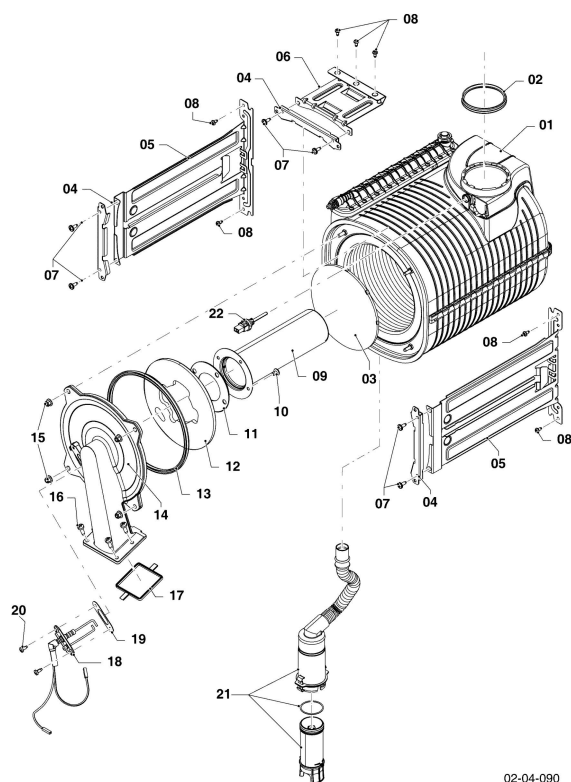

VU Condensation (ecoTOP & ecoTEC)

VU 656/5-5 R1

04 - Brûleur et Échangeur de chaleur

02-04-090

VU Condensation (ecoTOP & ecoTEC)

VU 656/5-5 R1

04 - Brûleur et Échangeur de chaleur

Pos.	Référence	Désignation	Remarque
01	0020268749	Echangeur de chaleur	VU 656/5-5 R1, avec pièces 03, 13, 15
02	981227	Joint, DN 80 EPDM	
03	0020252122	Isolant	
04	0020135117	Patte support, échangeur de chaleur	avec pièce 07
05	0020233505	Patte support	VU 656/5-5 R1, avec pièces 07, 08
06	0020233506	Patte support supérieure	VU 656/5-5 R1, avec pièces 07, 08
07	0020133828	Vis, (x10)	
08	0020136643	Vis, (x10)	
09	0020268762	Brûleur	VU 656/5-5 R1, avec pièces 10, 11
10	105900	Vis, (x10)	
11	981103	Joint brûleur	
12	193595	Plaque d'isolation	avec pièces 11, 15
13	0020025929	Kit de maintenance I	avec pièces 15, 19
14	0020268751	Bride	avec pièces 10, 11, 12, 13, 15, 16, 17, 19, 20
15	0020026537	Ecrou, M6, (x5)	
16	193597	Vis, (x10)	
17	193594	Joint	
18	0020246709	Bougie d'allumage	avec pièces 19, 20
19	981330	Joint bougie	
20	0020198257	Vis, (x10)	
21	0020240263	Siphon	
22			ne concerne pas ces appareils