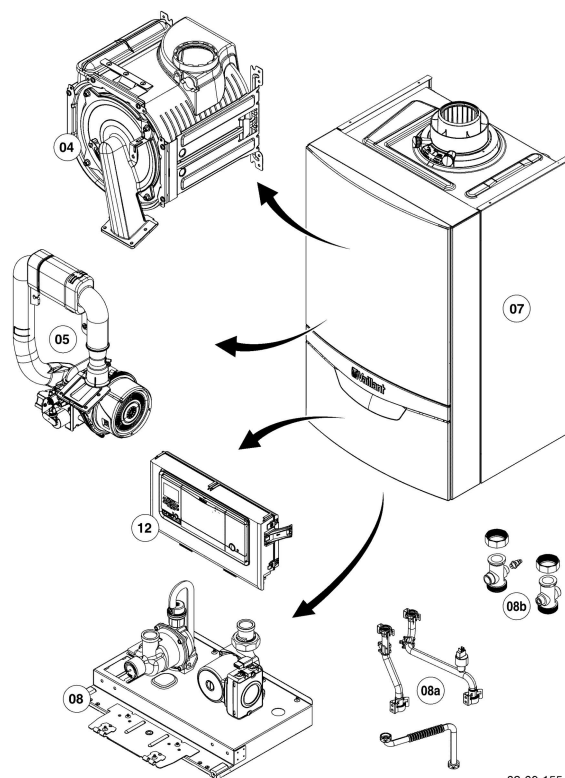

**VU Condensation (ecoTOP & ecoTEC)**

VU 656/5-5 R1

Vue d'ensemble

02-00-155

**VU Condensation (ecoTOP & ecoTEC)**

VU 656/5-5 R1

Vue d'ensemble

Pos.	Groupe de vue
04	Brûleur et Échangeur de chaleur
05	Bloc gaz
05	Kit changement de gaz
07	Habillage
08	Pièces hydrauliques
08a	Pièces hydrauliques
08b	Pièces de raccordement
12	Tableau électrique

**VU Condensation (ecoTOP & ecoTEC)**

VU 656/5-5 R1

05 - Bloc gaz

02-05-039

**VU Condensation (ecoTOP & ecoTEC)**

VU 656/5-5 R1

05 - Bloc gaz

Pos.	Référence	Désignation	Remarque
01	0020268768	Tube d'alimentation d'air	VU 656/5-5 R1, avec pièce 05
02	0020135151	Patte support tube d'amenée d'air frais	avec pièces 03, 04
03	0020135152	Rondelle, (x10)	
04	0020133833	Vis, (x10)	
05	981111	Joint	
06	0020268763	Extracteur / Ventilateur	VU 656/5-5 R1, avec pièces 07, 12, 15, 16
07	981104	Joint	
08	0020268764	Venturi	VU 656/5-5 R1, avec pièces 07, 09, 11, 12, 15
09	0020268760	Joint torique, (x10)	
10	0020268766	Tube gaz, vanne gaz	VU 656/5-5 R1, avec pièces 09, 11, 12
11	0020268761	Clip, (x10)	
12	981140	Joint, 3/4, (x10)	
13	0020268765	Vanne gaz	VU 656/5-5 R1, avec pièces 12, 15
14	0020213915	Allumeur	avec pièce 15
15	108628	Vis, (x10)	
16	509685	Vis, (x10)	
17	0020268757	Patte support, vanne gaz	