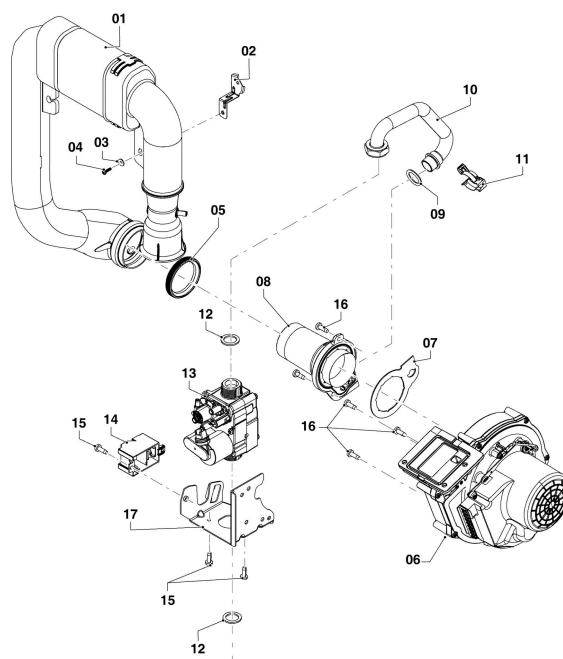

**VU Condensation (ecoTOP & ecoTEC)**

VU 656/5-5 R1

Vue d'ensemble

02-00-155

**VU Condensation (ecoTOP & ecoTEC)**

VU 656/5-5 R1

Vue d'ensemble

Pos.	Groupe de vue
04	Brûleur et Échangeur de chaleur
05	Bloc gaz
05	Kit changement de gaz
07	Habillage
08	Pièces hydrauliques
08a	Pièces hydrauliques
08b	Pièces de raccordement
12	Tableau électrique

**VU Condensation (ecoTOP & ecoTEC)**

VU 656/5-5 R1

05 - Bloc gaz

02-05-039

**VU Condensation (ecoTOP & ecoTEC)**

VU 656/5-5 R1

05 - Bloc gaz

Pos.	Référence	Désignation	Remarque
01	0020268768	Tube d'alimentation d'air	VU 656/5-5 R1, avec pièce 05
02	0020135151	Patte support tube d'amenée d'air frais	avec pièces 03, 04
03	0020135152	Rondelle, (x10)	
04	0020133833	Vis, (x10)	
05	981111	Joint	
06	0020268763	Extracteur / Ventilateur	VU 656/5-5 R1, avec pièces 07, 12, 15, 16
07	981104	Joint	
08	0020268764	Venturi	VU 656/5-5 R1, avec pièces 07, 09, 11, 12, 15
09	0020268760	Joint torique, (x10)	
10	0020268766	Tube gaz, vanne gaz	VU 656/5-5 R1, avec pièces 09, 11, 12
11	0020268761	Clip, (x10)	
12	981140	Joint, 3/4, (x10)	
13	0020268765	Vanne gaz	VU 656/5-5 R1, avec pièces 12, 15
14	0020213915	Allumeur	avec pièce 15
15	108628	Vis, (x10)	
16	509685	Vis, (x10)	
17	0020268757	Patte support, vanne gaz	