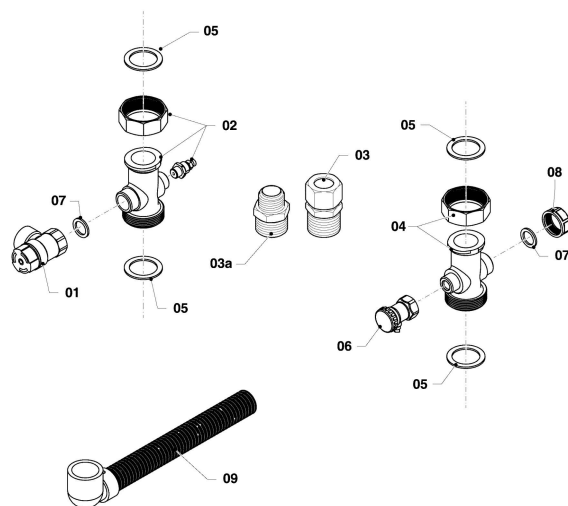

**VU Condensation (ecoTOP & ecoTEC)**

VU 656/5-5 R1

08a - Pièces hydrauliques

02-08-305

**VU Condensation (ecoTOP & ecoTEC)**

VU 656/5-5 R1

08a - Pièces hydrauliques

Pos.	Référence	Désignation	Remarque
01	0020268744	Collecteur, shell rain	avec pièce 02
02	0020218790	Vis, (x10)	
03	0020213900	Pressostat	
04	0020268747	Tuyau flexible, pressostat	VU 656/5-5 R1
05	0020268745	Tuyau flexible	avec pièce 06
06	0020144600	Ecrou, 3/4, (x4)	
07	0010036663	Raccord, gaz	VU 656/5-5 R1, avec pièce 10
08	0020144603	Passe-câbles	
09	509120	Joint plat, (x10)	
10	981140	Joint, 3/4, (x10)	
11	0020268796	Tube gaz	VU 656/5-5 R1, avec pièce 10
12	0020268791	Clip, (x10)	
13	0020268793	Tube	VU 656/5-5 R1, avec pièces 16, 17
14	0020268794	Capteur, NTC	VU 656/5-5 R1
15	103417	Clip, (x10)	
16	0020268790	Joint torique, (x10)	
17	0020268790	Joint torique, (x10)	VU 656/5-5 R1
18	0020143502	Capteur	
19	0020107694	Clip, (x5)	
20	0020268786	Entretoise	
21	0020268789	Tube	VU 656/5-5 R1, avec pièces 16, 17, 19

**VU Condensation (ecoTOP & ecoTEC)**

VU 656/5-5 R1

08b - Pièces de raccordement

02-08-353

**VU Condensation (ecoTOP & ecoTEC)**

VU 656/5-5 R1

08b - Pièces de raccordement

Pos.	Référence	Désignation	Remarque
01	0020268797	Soupape de sécurité, 4 bar	avec pièce 07
02	0020268800	Raccord	avec pièces 05, 07
03			VU 656/5-5 R1, ne concerne pas ces appareils
03a	0010036664	Raccord fileté, R1 - G3/4	VU 656/5-5 R1
04	0020268799	Raccord	avec pièce 05
05	193579	Joint, (x2)	
06	0020199480	Robinet de vidange	
07	981140	Joint, 3/4, (x10)	
08	0020268879	Bouchon	
09	0020215129	Tuyau flexible	