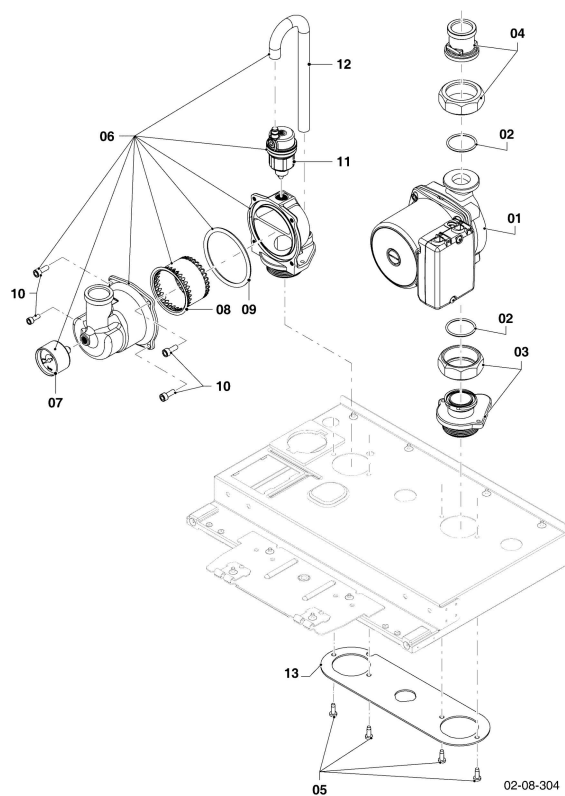

VU 656/5-5 R1

07 - Habillage

**VU Condensation (ecoTOP & ecoTEC)**

VU 656/5-5 R1

07 - Habillage

Pos.	Référence	Désignation	Remarque
01	0020268741	Façade	VU 656/5-5 R1, avec pièce 06
02	0020144594	Couvercle	avec pièces 03, 05, 07, 08
03	0020144609	Manette	avec pièce 07
04	0020141349	Panneau, nom du produit	
05	0020144595	Charnière	
06	105839	Vis, (x10)	
07	0020068136	Aimant de porte, (x2)	
08	193538	Vis, (x10)	
09	0020144593	Habillage, panneau latérale	avec pièce 10
10	0020136643	Vis, (x10)	
11	0020268743	Diaphragme gaz brûlés	VU 656/5-5 R1
12	0020170811	Adaptateur, 80/125	avec pièces 13, 14
13	0020195490	Bouchon, (x5)	
14	981227	Joint, DN 80 EPDM	
15	0020072997	Support	
16			ne concerne pas ces appareils

**VU Condensation (ecoTOP & ecoTEC)**

VU 656/5-5 R1

08 - Pièces hydrauliques

**VU Condensation (ecoTOP & ecoTEC)**

VU 656/5-5 R1

08 - Pièces hydrauliques

Pos.	Référence	Désignation	Remarque
01	0020268774	Pompe	VU 656/5-5 R1, avec pièce 02
02	180918	Joint torique, (x10)	
03	0020268775	Raccord, pompe	avec pièces 02, 05
04	0020268772	Raccord, pompe	avec pièce 02
05	509685	Vis, (x10)	
06	0020268776	Purgeur d'air	avec pièces 05, 07, 08, 09, 10, 11, 12
07	0020268781	Manomètre	
08	0020268778	Filtre	avec pièces 09, 10
09	0020268777	Joint torique	avec pièce 10
10	0020268779	Vis, (x4)	
11	0020143508	Purgeur automatique	
12	0020268780	Tuyau flexible	
13	0020268783	Patte support	avec pièce 05