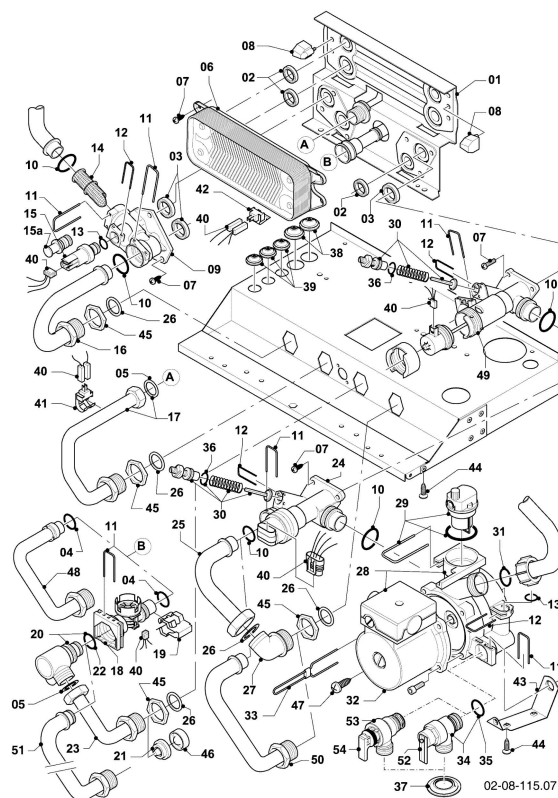

VUW Condensation (ecoTOP & ecoTEC)

VUW 346/3-5 R5

08 - Pièces de raccordement (hydroblock)

VUW Condensation (ecoTOP & ecoTEC)

VUW 346/3-5 R5

08 - Pièces de raccordement (hydroblock)

Pos.	Référence	Désignation	Remarque
00	0010032799	Connecteur électrique	non représenté, pour pos. 28, 0010030632
01	178965	Support	avec pièces 02-05, 07, 08, 10, 19, 22, 26, 44
02	178969	Joint, type C, (x10)	
03	193535	Joint, type C, (x10)	
04	178991	Joint torique, (x10)	
05	981142	Joint plat, (x10)	
06	0020025041	Echangeur sanitaire (35 plaques)	avec pièces 02, 07
07	178967	Vis, M5x18 mm, (x10)	
08	193536	Guide, (x2)	
09	179031	Raccord, laiton	avec pièces 03, 07, 10-14, 15a
10	193537	Joint torique, (x10)	
11	178992	Clip, (x10)	
12	0020107694	Clip, (x5)	
13	178993	Joint torique, (x10)	
14	179030	Filtre	avec pièces 10, 11
15	0020059717	Capteur (pression de l'eau)	avec pièces 12, 13
15a			non livrable seul, voir pos. 09
16	179033	Tube	avec pièces 10, 26
17	179034	Tube	avec pièce 26
18	178988	Ensemble debistat	avec pièces 04, 11, 19, 22
19	178966	Clip	
20	179032	Pièce de raccordement	avec pièces 05, 22
21	012976	Limiteur 9,4 l/min	9,4 l
22	981163	Joint torique, (x10)	
23	179037	Tube	avec pièces 05, 21, 26, 46
24	0020132683	Vanne déviateur, laiton	VUW 346/3-5 R5, avec pièces 02, 03, 07, 10-12, 30
24	0020270733	Câble, adaptateur pour SAIA moteur	non représenté
25	179036	Tube	avec pièces 10, 26
26	981140	Joint, 3/4, (x10)	
27	179035	Pièce de raccordement	avec pièces 26
28	0010030632	Pompe haute efficacité	avec pièces 02, 03, 10, 11, 12, 13, 29, 31, 35, 43, 44, 47, câble à commander en plus de la pompe à haute efficacité énergétique
28	0010030691	Câble	doit être commandé en plus de la pompe à haute efficacité énergétique
28	178983	Pompe	avec pièces 02, 03, 10, 11, 12, 13, 29, 31, 35, 43, 44, 47, en raison de la réglementation européenne, cette référence sera remplacée par une pompe à haute efficacité énergétique
29	104521	Purgeur automatique	
30	178980	By-pass manual	avec pièce 12
31	193539	Joint torique, (x10)	
32			non livrable seul
33	178981	Clip	
34	0020010297	Tube, soupape de sécurité, cuivre	non représenté
34	178985	Soupape de sécurité, 3 bar	avec pièces 11, 35, 52 (Laiton)
35	178986	Joint torique, (x10)	
36	981165	Joint torique, (x10)	
37	0020085467	Joint plat	
38	509120	Joint plat, (x10)	
39	509121	Joint plat, (x10)	
40	0020128697	Faisceau	
41	103429	Sonde CTN	
42	103430	Sonde CTN	
43	178984	Support	avec pièces 44, 47
44	0020107695	Vis, (x10)	
45	193598	Ecrou, (x4)	
46	074514	Filtre	
47	0020133833	Vis, (x10)	
48	0020040565	Tube	avec pièces 04, 26 (pour appareils avec VIH CL 20 S)
49			ne concerne pas ces appareils
50			ne concerne pas ces appareils
51			ne concerne pas ces appareils
52	178974	Levier	
53	0020275015	Soupape, de sécurité 3 bar	avec pièces 11, 35, 54 (Composite)
54			non livrable seul, voir pos. 53