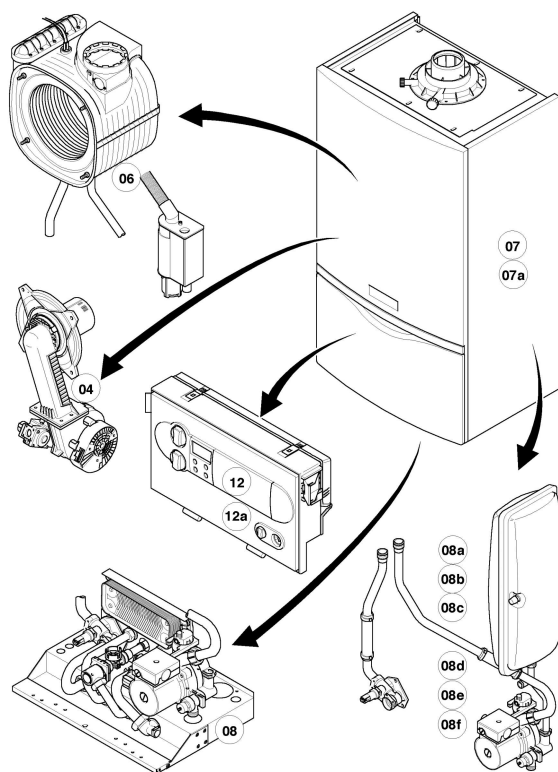

VUW Condensation (ecoTOP & ecoTEC)

VUW 346/3-5 R5

Vue d'ensemble

02 - 00 - 077.04

VUW Condensation (ecoTOP & ecoTEC)

VUW 346/3-5 R5

Vue d'ensemble

Pos.	Groupe de vue
04	Brûleur
06	Échangeur de chaleur
07	Habillage
08	Pièces de raccordement (hydroblock)
08a	Pièces de raccordement
08c	Pièces de raccordement (Plaque de raccordement)
12	Tableau électrique