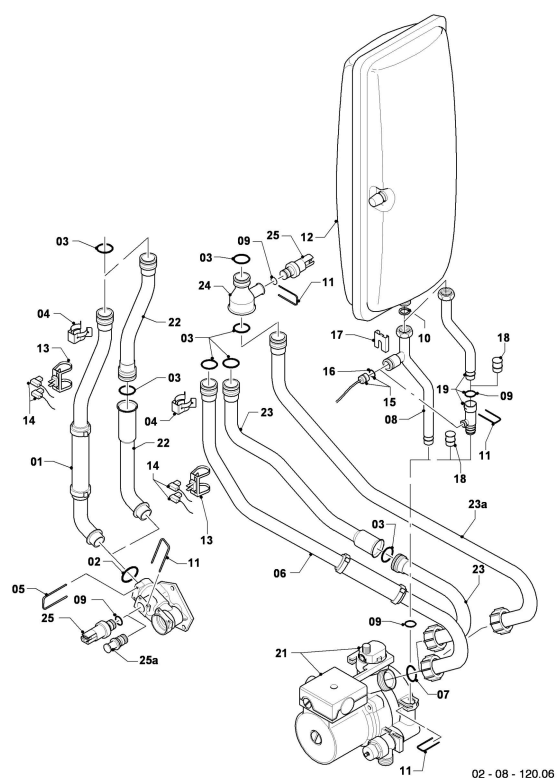

VUW Condensation (ecoTOP & ecoTEC)

VUW 346/3-5 R5

08a - Pièces de raccordement

02 - 08 - 120.06

VUW Condensation (ecoTOP & ecoTEC)

VUW 346/3-5 R5

08a - Pièces de raccordement

Pos.	Référence	Désignation	Remarque
00	0010032799	Connecteur électrique	non représenté, pour pos. 21, 0010030632
01			180946 n'est plus livrable, voir pos. 22
02	193537	Joint torique, (x10)	
03	103415	Joint torique, (x10)	
04	103417	Clip, (x10)	
05	178992	Clip, (x10)	
06			180948 n'est plus livrable, voir pos. 23a
07	193539	Joint torique, (x10)	
08			ne concerne pas ces appareils
09	178993	Joint torique, (x10)	
10	981149	Joint, (x10)	
11	0020107694	Clip, (x5)	
12	181051	Vase d'expansion, 10 L	avec pièce 10
13	193592	Sonde CTN	
14	193586	Faisceau de câbles	
15	180982	Manomètre	
16	981155	Joint torique, (x10)	
17	0020107709	Patte support	
18			ne concerne pas ces appareils
19	0020025045	Tube de raccordement	avec pièces 10, 11, 16, 17
20			ne concerne pas ces appareils
21	0010030632	Pompe haute efficacité	câble à commander en plus de la pompe à haute efficacité énergétique
21	0010030691	Câble	doit être commandé en plus de la pompe à haute efficacité énergétique
21	178983	Pompe	en raison de la réglementation européenne, cette référence sera remplacée par une pompe à haute efficacité énergétique
22	0020068957	Tube de raccordement, kit	VUW 346/3-5 R5, avec pièces 02, 03
23			n'est plus livrable, voir pos. 23a
23a	0020068958	Tube de raccordement	avec pièces 03, 04, 07, 09, 11, 24, 25a
24	0020087657	Adaptateur	avec pièces 03, 09, 11, 25a
25	0020059717	Capteur (pression de l'eau)	avec pièces 09, 11
25a			non livrable seul, voir pos. 23a, 24