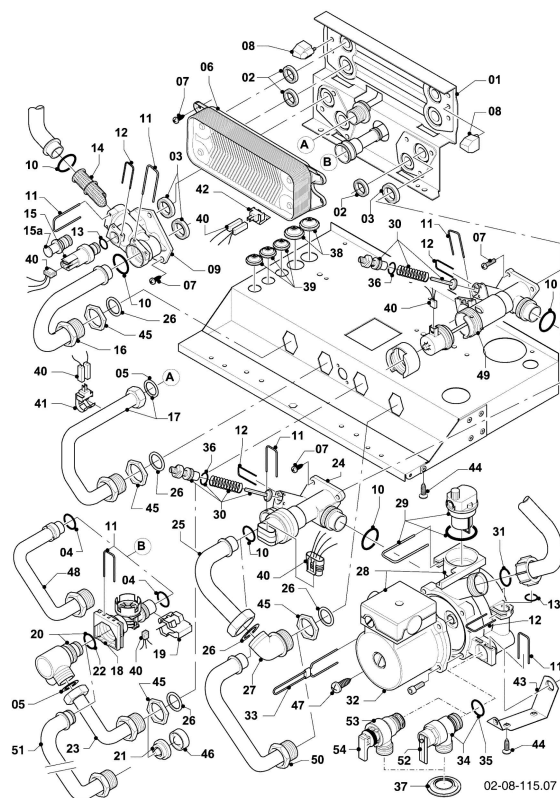

VUW Condensation (ecoTOP & ecoTEC)

VUW 346/3-5 R5

08 - Pièces de raccordement (hydroblock)

VUW Condensation (ecoTOP & ecoTEC)

VUW 346/3-5 R5

08 - Pièces de raccordement (hydroblock)

Pos.	Référence	Désignation	Remarque
00	0010032799	Connecteur électrique	non représenté, pour pos. 28, 0010030632
01	178965	Support	avec pièces 02-05, 07, 08, 10, 19, 22, 26, 44
02	178969	Joint, type C, (x10)	
03	193535	Joint, type C, (x10)	
04	178991	Joint torique, (x10)	
05	981142	Joint plat, (x10)	
06	0020025041	Echangeur sanitaire (35 plaques)	avec pièces 02, 07
07	178967	Vis, M5x18 mm, (x10)	
08	193536	Guide, (x2)	
09	179031	Raccord, laiton	avec pièces 03, 07, 10-14, 15a
10	193537	Joint torique, (x10)	
11	178992	Clip, (x10)	
12	0020107694	Clip, (x5)	
13	178993	Joint torique, (x10)	
14	179030	Filtre	avec pièces 10, 11
15	0020059717	Capteur (pression de l'eau)	avec pièces 12, 13
15a			non livrable seul, voir pos. 09
16	179033	Tube	avec pièces 10, 26
17	179034	Tube	avec pièce 26
18	178988	Ensemble debistat	avec pièces 04, 11, 19, 22
19	178966	Clip	
20	179032	Pièce de raccordement	avec pièces 05, 22
21	012976	Limiteur 9,4 l/min	9,4 l
22	981163	Joint torique, (x10)	
23	179037	Tube	avec pièces 05, 21, 26, 46
24	0020132683	Vanne déviateur, laiton	VUW 346/3-5 R5, avec pièces 02, 03, 07, 10-12, 30
24	0020270733	Câble, adaptateur pour SAIA moteur	non représenté
25	179036	Tube	avec pièces 10, 26
26	981140	Joint, 3/4, (x10)	
27	179035	Pièce de raccordement	avec pièces 26
28	0010030632	Pompe haute efficacité	avec pièces 02, 03, 10, 11, 12, 13, 29, 31, 35, 43, 44, 47, câble à commander en plus de la pompe à haute efficacité énergétique
28	0010030691	Câble	doit être commandé en plus de la pompe à haute efficacité énergétique
28	178983	Pompe	avec pièces 02, 03, 10, 11, 12, 13, 29, 31, 35, 43, 44, 47, en raison de la réglementation européenne, cette référence sera remplacée par une pompe à haute efficacité énergétique
29	104521	Purgeur automatique	
30	178980	By-pass manual	avec pièce 12
31	193539	Joint torique, (x10)	
32			non livrable seul
33	178981	Clip	
34	0020010297	Tube, soupape de sécurité, cuivre	non représenté
34	178985	Soupape de sécurité, 3 bar	avec pièces 11, 35, 52 (Laiton)
35	178986	Joint torique, (x10)	
36	981165	Joint torique, (x10)	
37	0020085467	Joint plat	
38	509120	Joint plat, (x10)	
39	509121	Joint plat, (x10)	
40	0020128697	Faisceau	
41	103429	Sonde CTN	
42	103430	Sonde CTN	
43	178984	Support	avec pièces 44, 47
44	0020107695	Vis, (x10)	
45	193598	Ecrou, (x4)	
46	074514	Filtre	
47	0020133833	Vis, (x10)	
48	0020040565	Tube	avec pièces 04, 26 (pour appareils avec VIH CL 20 S)
49			ne concerne pas ces appareils
50			ne concerne pas ces appareils
51			ne concerne pas ces appareils
52	178974	Levier	
53	0020275015	Soupape, de sécurité 3 bar	avec pièces 11, 35, 54 (Composite)
54			non livrable seul, voir pos. 53