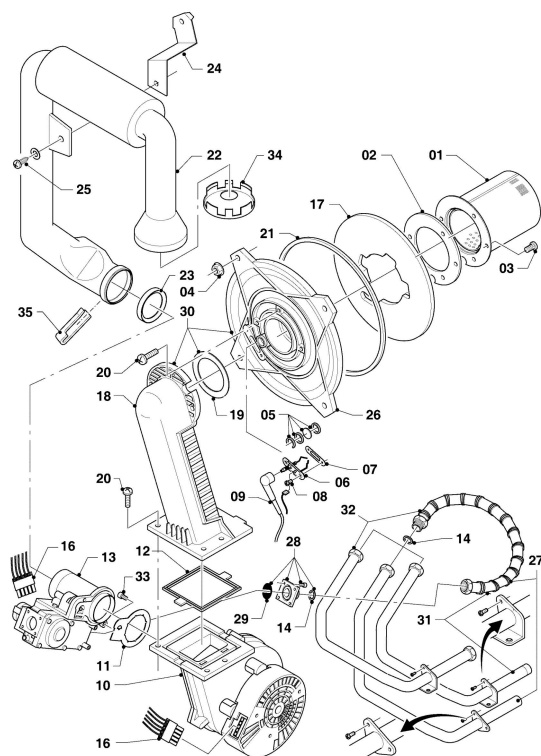

VUW Condensation (ecoTOP & ecoTEC)

VUW 346/3-5 R5

04 - Brûleur

02-04-038.07

VUW Condensation (ecoTOP & ecoTEC)

VUW 346/3-5 R5

04 - Brûleur

Pos.	Référence	Désignation	Remarque
00	0020042520	Kit ecoEURO H/P	E -> P
00	0020042521	Kit ecoEURO P/H	P -> E
01	050430	Brûleur	VUW 346/3-5 R5, avec pièces 02, 03
02	981103	Joint brûleur	
03	105900	Vis, (x10)	
04	0020026537	Ecrou, M6, (x5)	
05	161245	Hublot	
06	090709	Electrode	avec pièces 07, 08
07	981330	Joint bougie	
08	0010027341	Vis, (x10) ISO 7045	
09	0020075412	Connecteur électrique	non représenté
09	193590	Câble d'allumage	
10	193593	Ventilateur	avec pièces 11, 12
11	981104	Joint	
12	193594	Joint	
13	053500	Mécanisme gaz	VUW 346/3-5 R5, avec pièces 11, 14, 29
14	981142	Joint plat, (x10)	
16	0020025036	Faisceau de câbles	VUW 346/3-5 R5
17	193595	Plaque d'isolation	avec pièces 02, 03
18			non livrable seul, voir pos. 30
19	981333	Joint rampe/brûleur	
20	193597	Vis, (x10)	
21	0020025929	Kit de maintenance I	avec pièces 04, 07, 14
22	103404	Tube d'alimentation d'air	avec pièce 23
23	981111	Joint	
24	103405	Support	
25	0020133833	Vis, (x10)	
26			non livrable seul, voir pos. 30
27			ne concerne pas ces appareils
28	0020010868	Adaptateur	
29	0020133834	Joint torique, (x10)	
30	0020010867	Bride de fixation du brûleur, avec coude	avec pièces 02-05, 07, 08, 12, 14, 17, 19-21
31	0020046863	Tube	avec pièce 28
32			ne concerne pas ces appareils
33	509685	Vis, (x10)	
34			ne concerne pas ces appareils
35			ne concerne pas ces appareils