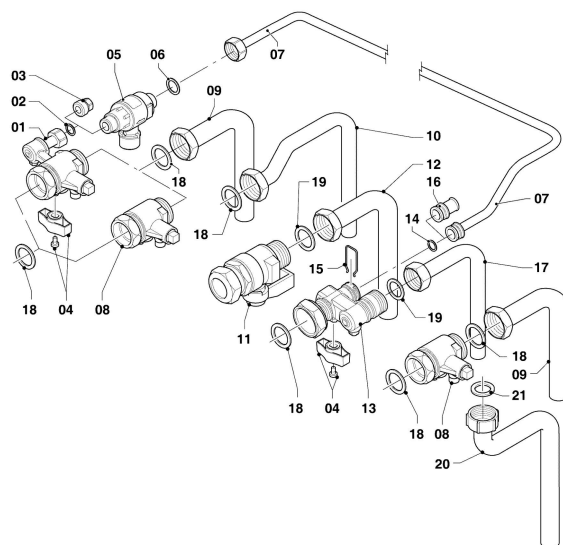

VUW Condensation (ecoTOP & ecoTEC)

VUW 346/3-5 R5

08c - Pièces de raccordement (Plaque de raccordement)

02-08-159.02

VUW Condensation (ecoTOP & ecoTEC)

VUW 346/3-5 R5

08c - Pièces de raccordement (Plaque de raccordement)

Pos.	Référence	Désignation	Remarque
01	0020057430	Clapet	avec pièces 02, 03, 04, 18
02	981146	Joint, (x10)	
03	0020057435	Bouchon	avec pièce 02
04	0020010292	Manette, (x2)	
05	0020057241	Disconnecteur	avec pièces 02, 06
06	981146	Joint, (x10)	
07	0020057242	Douille	avec pièces 06, 14, 15
08	0020057433	Vanne d'arrêt	avec pièce 18
09	0020057426	Douille	avec pièce 18
10	0020057429	Douille	avec pièce 18
11	0020057431	Clapet, G1/2 x 15	avec pièce 19
12	0020057427	Douille	avec pièce 19
13	0020057432	Clapet	avec pièces 04, 14, 15, 16, 18, 19
14	981154	Joint torique, (x10)	
15	0020107694	Clip, (x5)	
16	0020057434	Bouchon	avec pièces 14, 15
17	0020057428	Douille	avec pièce 19
18	981152	Joint, (x10)	
19	981142	Joint plat, (x10)	
20	0020010297	Tube, soupape de sécurité, cuivre	avec pièce 21
21	0020010298	Joint plat, (x10)