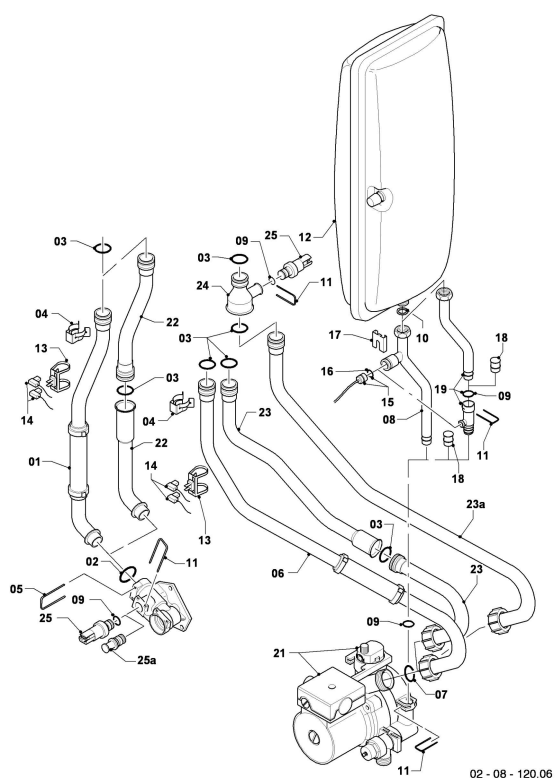

VUW Condensation (ecoTOP & ecoTEC)

VUW 346/3-5 R5

08a - Pièces de raccordement

VUW Condensation (ecoTOP & ecoTEC)

VUW 346/3-5 R5

08a - Pièces de raccordement

Pos.	Référence	Désignation	Remarque
00	0010032799	Connecteur électrique	non représenté, pour pos. 21, 0010030632
01			180946 n'est plus livable, voir pos. 22
02	193537	Joint torique, (x10)	
03	103415	Joint torique, (x10)	
04	103417	Clip, (x10)	
05	178992	Clip, (x10)	
06			180948 n'est plus livable, voir pos. 23a
07	193539	Joint torique, (x10)	
08			ne concerne pas ces appareils
09	178993	Joint torique, (x10)	
10	981149	Joint, (x10)	
11	0020107694	Clip, (x5)	
12	181051	Vase d'expansion, 10 L	avec pièce 10
13	193592	Sonde CTN	
14	193586	Faisceau de câbles	
15	180982	Manomètre	
16	981155	Joint torique, (x10)	
17	0020107709	Patte support	
18			ne concerne pas ces appareils
19	0020025045	Tube de raccordement	avec pièces 10, 11, 16, 17
20			ne concerne pas ces appareils
21	0010030632	Pompe haute efficacité	câble à commander en plus de la pompe à haute efficacité énergétique
21	0010030691	Câble	doit être commandé en plus de la pompe à haute efficacité énergétique
21	178983	Pompe	en raison de la réglementation européenne, cette référence sera remplacée par une pompe à haute efficacité énergétique
22	0020068957	Tube de raccordement, kit	VUW 346/3-5 R5, avec pièces 02, 03
23			n'est plus livable, voir pos. 23a
23a	0020068958	Tube de raccordement	avec pièces 03, 04, 07, 09, 11, 24, 25a
24	0020087657	Adaptateur	avec pièces 03, 09, 11, 25a
25	0020059717	Capteur (pression de l'eau)	avec pièces 09, 11
25a			non livable seul, voir pos. 23a, 24