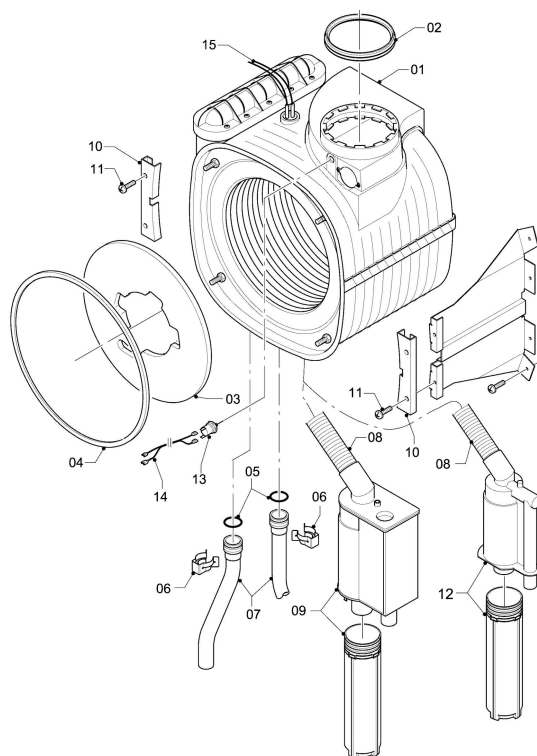

VUW Condensation (ecoTOP & ecoTEC)

VUW 346/3-5 R5

06 - Échangeur de chaleur

02-06-046.04

VUW Condensation (ecoTOP & ecoTEC)

VUW 346/3-5 R5

06 - Échangeur de chaleur

Pos.	Référence	Désignation	Remarque
01	0020135133	Echangeur de chaleur	VUW 346/3-5 R5, avec pièces 02, 04-06
01	0020143489	Isolant, 16 mm avec clips	VUW 346/3-5 R5, voir échangeur, non représenté
02	981227	Joint, DN 80 EPDM	
03	193595	Plaque d'isolation	
04	0020025929	Kit de maintenance I	
05	103415	Joint torique, (x10)	
06	103417	Clip, (x10)	
07			voir sous-ensemble 08a
08			non livrable seul, voir pos. 12
09			ne concerne pas ces appareils
10	180989	Support, (x2)	avec pièce 11
11	178968	Vis, (x10)	
12	0020077919	Joint plat, (x5)	non représenté, Siphon inférieure
12	180984	Siphon	avec pièce 08
13			ne concerne pas ces appareils
14			ne concerne pas ces appareils
15	0020135111	Câble capteur