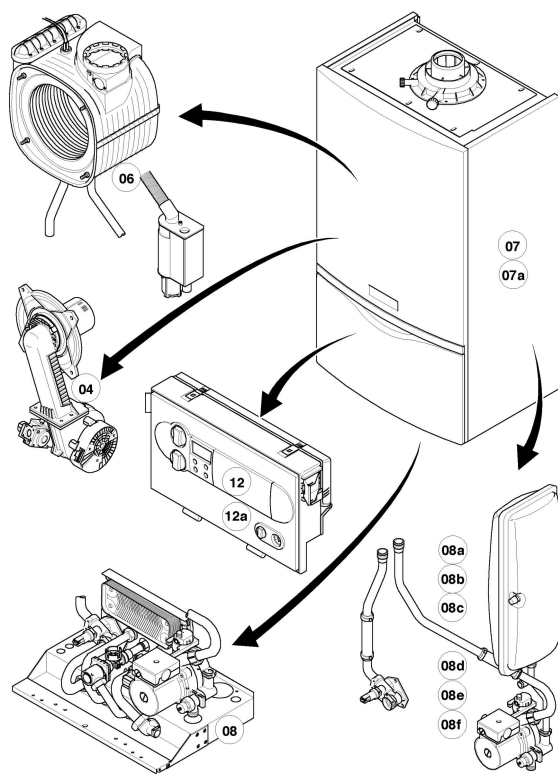

VUW Condensation (ecoTOP & ecoTEC)

VUW 346/3-5 R5

Vue d'ensemble

02 - 00 - 077.04

VUW Condensation (ecoTOP & ecoTEC)

VUW 346/3-5 R5

Vue d'ensemble

Pos.	Groupe de vue
04	Brûleur
06	Échangeur de chaleur
07	Habillage
08	Pièces de raccordement (hydroblock)
08a	Pièces de raccordement
08c	Pièces de raccordement (Plaque de raccordement)
12	Tableau électrique