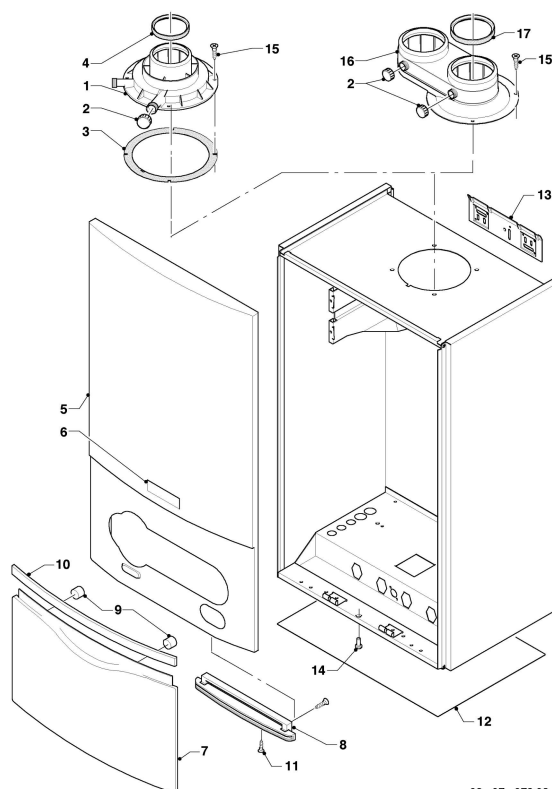

VUW Condensation (ecoTOP & ecoTEC)

VUW 346/3-5 R5

07 - Habillage

02 - 07 - 073.02

VUW Condensation (ecoTOP & ecoTEC)

VUW 346/3-5 R5

07 - Habillage

Pos.	Référence	Désignation	Remarque
01	180932	Adaptateur, 60/100 mm	avec pièces 02-04
02	147392	Vis de fermeture, (x5)	
03	981232	Joint	
04	981233	Joint à lèvres, DN 60 EPDM	
05	180936	Habillage	VUW 346/3-5 R5, avec pièces 06-11
06	118096	Plaque de firme, kit	
07	180940	Couvercle	avec pièces 09-11
08	180944	Charnière	avec pièce 11
09			180941 n'est plus livrable, voir pos. 10
10	180942	Manette (blanc)	avec pièce 09
11	193538	Vis, (x10)	
12	180988	Couvercle	
13	0020130588	Kit de fixation (vis + rondelles)	non représenté
13	180987	Support	
14	105839	Vis, (x10)	
15	500046	Vis	
16			accessoire, pas livrable comme pièce de rechange
17			accessoire, pas livrable comme pièce de rechange