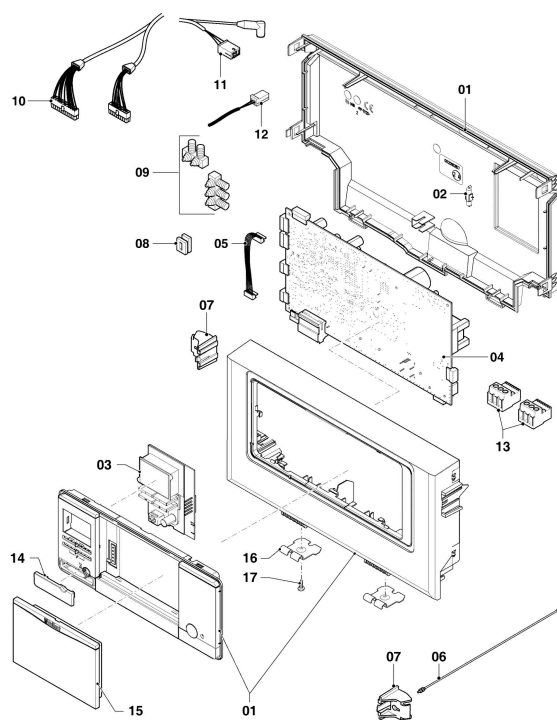

VKK Condensation ecoVIT

VKK 186/5

12 - Tableau électrique

03-12-072

VKK Condensation ecoVIT

VKK 186/5

12 - Tableau électrique

Pos.	Référence	Désignation	Remarque
01	0020232047	Boitier, électrique	avec pièce 02
02	0020067507	Fusible, 2,0 A T2H, (x10)	
03	0020231069	Afficheur	
04	0020231360	Circuit imprimé	
05	0020136630	Câble, afficheur	
06	0020232060	Cerclage	
07	0020041932	Bretelle	avec pièce 06
08	0020210117	Bouchon	
09	078533	Serre-câble	
10	0010034035	Faisceau	Vanne gaz, Ventilateur, Bouton, Capteur, Thermocouple de surchauffe ... (basse tension)
11	0020232049	Faisceau	Bougie d'allumage et contrôle
12			ne concerne pas ces appareils
13	0020136646	Connecteur ProE (Set)	
14	0020136640	Couvercle, connecteur de diagnostic	
15	0020136634	Couvercle, régulateur (pro)	
16	098907	Support (x2)	avec pièce 17
17	0020136643	Vis, (x10)