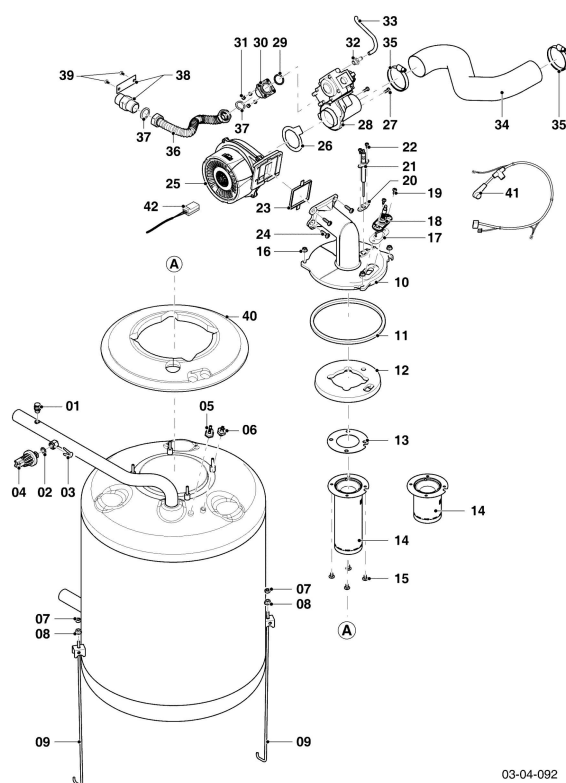

VKK Condensation ecoVIT

VKK 186/5

Vue d'ensemble

03-00-092

VKK Condensation ecoVIT

VKK 186/5

Vue d'ensemble

Pos.	Groupe de vue
04	Brûleur
07a	Habillage
07b	Ventouse
12	Tableau électrique

VKK Condensation ecoVIT
 VKK 186/5
 04 - Brûleur

03-04-092

VKK Condensation ecoVIT

VKK 186/5

04 - Brûleur

Pos.	Référence	Désignation	Remarque
01	060051	Purgeur manuel	
02	178993	Joint torique, (x10)	
03	219660	Clip, (x10)	
04	0020059717	Capteur (pression de l'eau)	avec pièces 02, 03
05	100376	Limiteur de température	
06	0020045972	Sonde CTN	
07	0020197026	Ecrou, M6, (x10)	
08	0020035215	Ecrou	
09	0020232009	Barre	avec pièces 07, 08
10	0020232027	Bride de fixation du brûleur	avec pièce 11
11	0020232028	Cordon	
12	0020232029	Isolant	avec pièces 13, 15
13	981103	Joint brûleur	
14	049324	Brûleur	VKK 186/5, avec pièces 13, 15
15	105900	Vis, (x10)	
16	0020035215	Ecrou	
17	981330	Joint bougie	
18	090709	Electrode	avec pièces 17, 19
19	0020195482	Vis, (x10)	
20	0020232030	Joint, (x5)	
21	0020232031	Bougie de contrôle	avec pièces 20, 22
22	0020232032	Vis, (x10)	
23	193594	Joint	
24	193597	Vis, (x10)	
25	0020232033	Extracteur / Ventilateur	VKK 186/5, avec pièces 23, 24, 26, 27
26	981104	Joint	
27	509685	Vis, (x10)	
28	0020232034	Vanne gaz	VKK 186/5, avec pièces 26, 27, 29, 31, 32, 37
29	982315	Joint torique	
30	0020232035	Adaptateur	avec pièces 29, 31, 37
31	0020232032	Vis, (x10)	
32	0020232036	Raccord	
33	0020232041	Tuyau flexible	
34	0020232042	Tuyau flexible	VKK 186/5, avec pièce 35
35	0020232044	Collier, (x2)	
36	0020232039	Tube gaz	avec pièce 37
37	981140	Joint, 3/4, (x10)	
38	0020232040	Raccord	avec pièce 39
39	0020136643	Vis, (x10)	
40	0020232010	Isolant	
41	0020232049	Faisceau	Bougie d'allumage et contrôle
42			ne concerne pas ces appareils