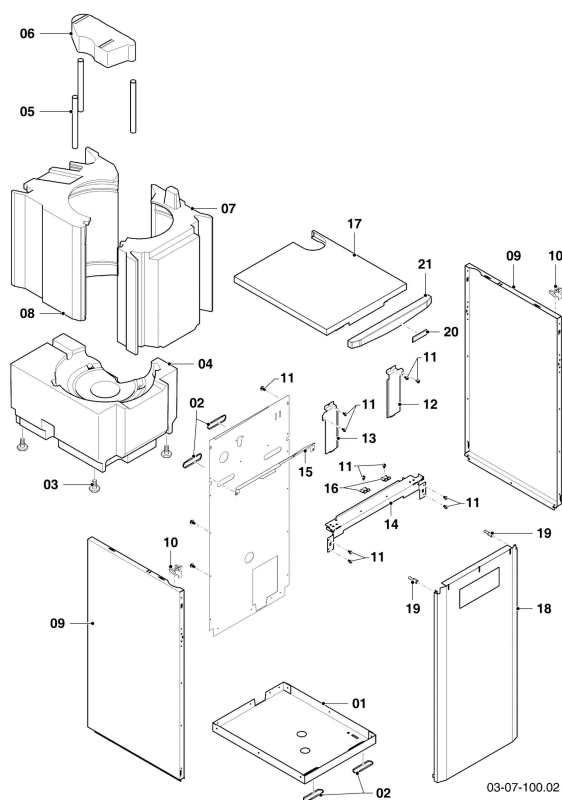

VKK Condensation ecoVIT

VKK 186/5
07a - Habillage

VKK Condensation ecoVIT

VKK 186/5
07a - Habillage

Pos.	Référence	Désignation	Remarque
01	0020232006	Fond	
02	0020038755	Passe tube, kit de 3	
03	0020198221	Pied, réglable	
03	0020233610	Ecrou, M10, (x10)	non représenté
04	0020232007	Isolant	
05	0020232008	Pied, Patte support	
06	0020232020	Patte support	
07	0020232011	Isolant	
08	0020232012	Isolant	
09	0020232051	Panneau latéral	
10	0020232052	Clip, (x10)	
11	0020136643	Vis, (x10)	
12	0020232058	Patte support	
13	0020232059	Patte support	
14	0020232057	Patte support	
15	0020232053	Patte support	
16	098907	Support (x2)	avec pièce 11
17	0020232056	Couvercle	
18	0020232055	Façade	
19	0020232054	Goupille, (x10)	
20	0020131003	Plaque de firme	
21	0020232061	Couvercle