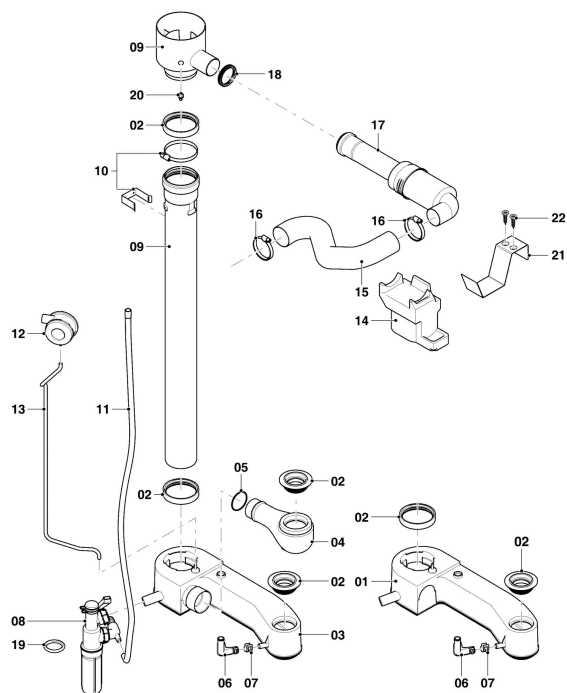

VKK Condensation ecoVIT

VKK 186/5
07a - Habillage

VKK Condensation ecoVIT

 VKK 186/5
 07a - Habillage

Pos.	Référence	Désignation	Remarque
01	0020232006	Fond	
02	0020038755	Passe tube, kit de 3	
03	0020198221	Pied, réglable	
03	0020233610	Ecrou, M10, (x10)	non représenté
04	0020232007	Isolant	
05	0020232008	Pied, Patte support	
06	0020232020	Patte support	
07	0020232011	Isolant	
08	0020232012	Isolant	
09	0020232051	Panneau latéral	
10	0020232052	Clip, (x10)	
11	0020136643	Vis, (x10)	
12	0020232058	Patte support	
13	0020232059	Patte support	
14	0020232057	Patte support	
15	0020232053	Patte support	
16	098907	Support (x2)	avec pièce 11
17	0020232056	Couvercle	
18	0020232055	Façade	
19	0020232054	Goupille, (x10)	
20	0020131003	Plaque de firme	
21	0020232061	Couvercle	

VKK Condensation ecoVIT
VKK 186/5
07b - Ventouse

03-07-099.01

VKK Condensation ecoVIT

VKK 186/5

07b - Ventouse

Pos.	Référence	Désignation	Remarque
00	0020222169	Bouchon	non représenté
00	301369	Adaptateur Ø 80/125 av orifice contrôle	accessoire, non livrable comme pièce détachée
01	0020232013	Collecteur fumées	VKK 186/5, avec pièces 02, 06, 07
02	0020232014	Joint (kit)	avec pièce 05
06	0020232018	Raccord	
07			ne concerne pas ces appareils
08	0020232019	Siphon	avec pièce 19
09	0020232021	Tube fumée	avec pièces 02, 11
10	0020232022	Patte support	
11	0020232023	Tuyau flexible	
12	0020026748	Pressostat	VKK 186/5
13	0020232025	Tuyau flexible	
14	0020232026	Patte support	jusqu' à 04/16
15	0020232042	Tuyau flexible	VKK 186/5, avec pièce 16
16	0020232044	Collier, (x2)	
17	0020232045	Silencieux	VKK 186/5, avec pièce 18
18	981111	Joint	
19	981158	Joint torique, (x10)	
20	079312	Sac d'accessoires, tube fumée	
21	0020258553	Patte support	à partir de 05/16, avec pièce 22
22	0020136643	Vis, (x10)	