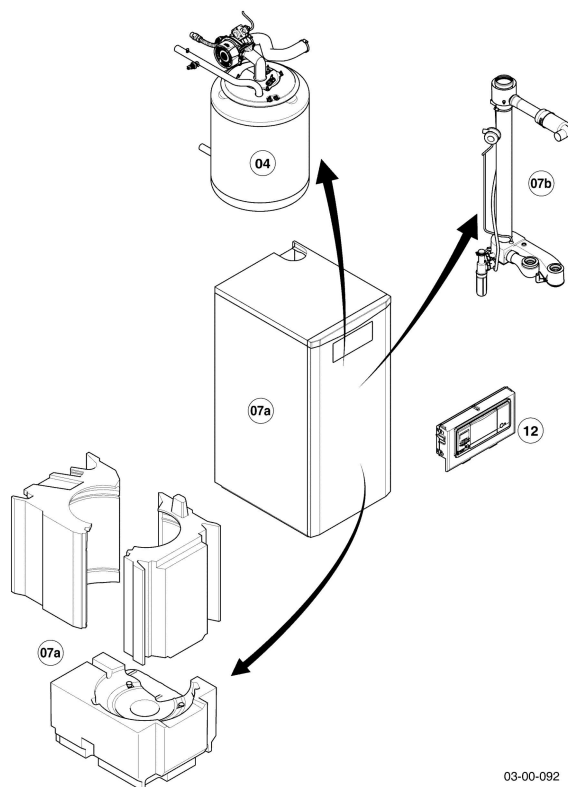

VKK Condensation ecoVIT

VKK 186/5

Vue d'ensemble

03-00-092

VKK Condensation ecoVIT

VKK 186/5

Vue d'ensemble

Pos.	Groupe de vue
04	Brûleur
07a	Habillage
07b	Ventouse
12	Tableau électrique

VKK Condensation ecoVIT
 VKK 186/5
 04 - Brûleur

03-04-092

VKK Condensation ecoVIT

VKK 186/5

04 - Brûleur

Pos.	Référence	Désignation	Remarque
01	060051	Purgeur manuel	
02	178993	Joint torique, (x10)	
03	219660	Clip, (x10)	
04	0020059717	Capteur (pression de l'eau)	avec pièces 02, 03
05	100376	Limiteur de température	
06	0020045972	Sonde CTN	
07	0020197026	Ecrou, M6, (x10)	
08	0020035215	Ecrou	
09	0020232009	Barre	avec pièces 07, 08
10	0020232027	Bride de fixation du brûleur	avec pièce 11
11	0020232028	Cordon	
12	0020232029	Isolant	avec pièces 13, 15
13	981103	Joint brûleur	
14	049324	Brûleur	VKK 186/5, avec pièces 13, 15
15	105900	Vis, (x10)	
16	0020035215	Ecrou	
17	981330	Joint bougie	
18	090709	Electrode	avec pièces 17, 19
19	0020195482	Vis, (x10)	
20	0020232030	Joint, (x5)	
21	0020232031	Bougie de contrôle	avec pièces 20, 22
22	0020232032	Vis, (x10)	
23	193594	Joint	
24	193597	Vis, (x10)	
25	0020232033	Extracteur / Ventilateur	VKK 186/5, avec pièces 23, 24, 26, 27
26	981104	Joint	
27	509685	Vis, (x10)	
28	0020232034	Vanne gaz	VKK 186/5, avec pièces 26, 27, 29, 31, 32, 37
29	982315	Joint torique	
30	0020232035	Adaptateur	avec pièces 29, 31, 37
31	0020232032	Vis, (x10)	
32	0020232036	Raccord	
33	0020232041	Tuyau flexible	
34	0020232042	Tuyau flexible	VKK 186/5, avec pièce 35
35	0020232044	Collier, (x2)	
36	0020232039	Tube gaz	avec pièce 37
37	981140	Joint, 3/4, (x10)	
38	0020232040	Raccord	avec pièce 39
39	0020136643	Vis, (x10)	
40	0020232010	Isolant	
41	0020232049	Faisceau	Bougie d'allumage et contrôle
42			ne concerne pas ces appareils