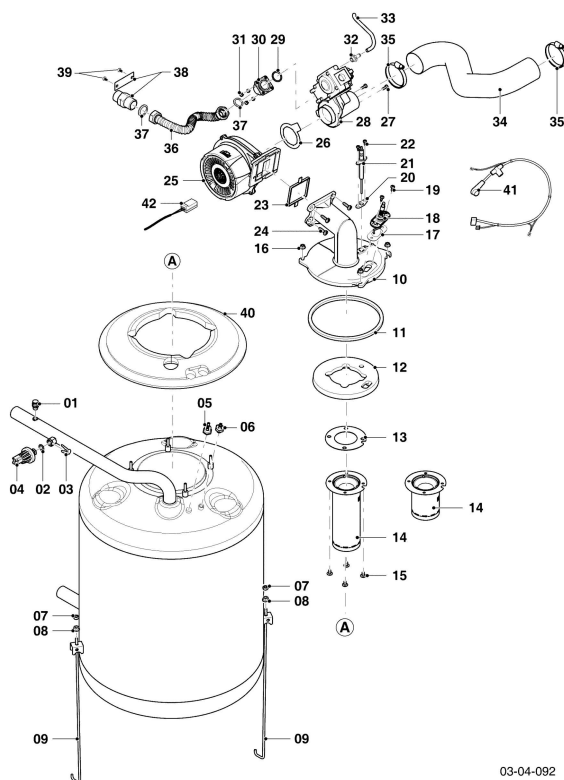

VKK Condensation ecoVIT

VKK 186/5
Vue d'ensemble

03-00-092

VKK Condensation ecoVIT

VKK 186/5

Vue d'ensemble

Pos.	Groupe de vue
04	Brûleur
07a	Habillage
07b	Ventouse
12	Tableau électrique

VKK Condensation ecoVIT
 VKK 186/5
 04 - Brûleur

03-04-092

VKK Condensation ecoVIT

VKK 186/5

04 - Brûleur

Pos.	Référence	Désignation	Remarque
01	060051	Purgeur manuel	
02	178993	Joint torique, (x10)	
03	219660	Clip, (x10)	
04	0020059717	Capteur (pression de l'eau)	avec pièces 02, 03
05	100376	Limiteur de température	
06	0020045972	Sonde CTN	
07	0020197026	Ecrou, M6, (x10)	
08	0020035215	Ecrou	
09	0020232009	Barre	avec pièces 07, 08
10	0020232027	Bride de fixation du brûleur	avec pièce 11
11	0020232028	Cordon	
12	0020232029	Isolant	avec pièces 13, 15
13	981103	Joint brûleur	
14	049324	Brûleur	VKK 186/5, avec pièces 13, 15
15	105900	Vis, (x10)	
16	0020035215	Ecrou	
17	981330	Joint bougie	
18	090709	Electrode	avec pièces 17, 19
19	0020195482	Vis, (x10)	
20	0020232030	Joint, (x5)	
21	0020232031	Bougie de contrôle	avec pièces 20, 22
22	0020232032	Vis, (x10)	
23	193594	Joint	
24	193597	Vis, (x10)	
25	0020232033	Extracteur / Ventilateur	VKK 186/5, avec pièces 23, 24, 26, 27
26	981104	Joint	
27	509685	Vis, (x10)	
28	0020232034	Vanne gaz	VKK 186/5, avec pièces 26, 27, 29, 31, 32, 37
29	982315	Joint torique	
30	0020232035	Adaptateur	avec pièces 29, 31, 37
31	0020232032	Vis, (x10)	
32	0020232036	Raccord	
33	0020232041	Tuyau flexible	
34	0020232042	Tuyau flexible	VKK 186/5, avec pièce 35
35	0020232044	Collier, (x2)	
36	0020232039	Tube gaz	avec pièce 37
37	981140	Joint, 3/4, (x10)	
38	0020232040	Raccord	avec pièce 39
39	0020136643	Vis, (x10)	
40	0020232010	Isolant	
41	0020232049	Faisceau	Bougie d'allumage et contrôle
42			ne concerne pas ces appareils