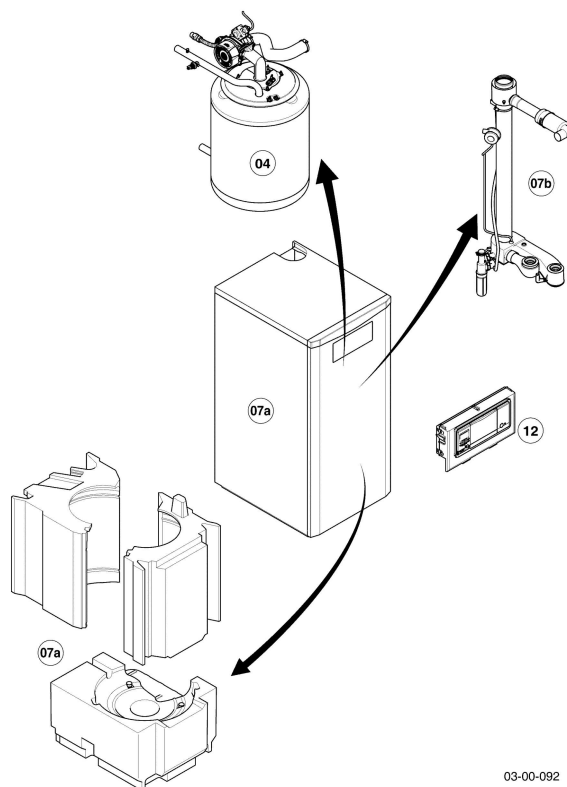

VKK Condensation ecoVIT

VKK 186/5
Vue d'ensemble

03-00-092

VKK Condensation ecoVIT

VKK 186/5

Vue d'ensemble

Pos.	Groupe de vue
04	Brûleur
07a	Habillage
07b	Ventouse
12	Tableau électrique

VKK Condensation ecoVIT
 VKK 186/5
 04 - Brûleur

03-04-092

VKK Condensation ecoVIT

VKK 186/5

04 - Brûleur

Pos.	Référence	Désignation	Remarque
01	060051	Purgeur manuel	
02	178993	Joint torique, (x10)	
03	219660	Clip, (x10)	
04	0020059717	Capteur (pression de l'eau)	avec pièces 02, 03
05	100376	Limiteur de température	
06	0020045972	Sonde CTN	
07	0020197026	Ecrou, M6, (x10)	
08	0020035215	Ecrou	
09	0020232009	Barre	avec pièces 07, 08
10	0020232027	Bride de fixation du brûleur	avec pièce 11
11	0020232028	Cordon	
12	0020232029	Isolant	avec pièces 13, 15
13	981103	Joint brûleur	
14	049324	Brûleur	VKK 186/5, avec pièces 13, 15
15	105900	Vis, (x10)	
16	0020035215	Ecrou	
17	981330	Joint bougie	
18	090709	Electrode	avec pièces 17, 19
19	0020195482	Vis, (x10)	
20	0020232030	Joint, (x5)	
21	0020232031	Bougie de contrôle	avec pièces 20, 22
22	0020232032	Vis, (x10)	
23	193594	Joint	
24	193597	Vis, (x10)	
25	0020232033	Extracteur / Ventilateur	VKK 186/5, avec pièces 23, 24, 26, 27
26	981104	Joint	
27	509685	Vis, (x10)	
28	0020232034	Vanne gaz	VKK 186/5, avec pièces 26, 27, 29, 31, 32, 37
29	982315	Joint torique	
30	0020232035	Adaptateur	avec pièces 29, 31, 37
31	0020232032	Vis, (x10)	
32	0020232036	Raccord	
33	0020232041	Tuyau flexible	
34	0020232042	Tuyau flexible	VKK 186/5, avec pièce 35
35	0020232044	Collier, (x2)	
36	0020232039	Tube gaz	avec pièce 37
37	981140	Joint, 3/4, (x10)	
38	0020232040	Raccord	avec pièce 39
39	0020136643	Vis, (x10)	
40	0020232010	Isolant	
41	0020232049	Faisceau	Bougie d'allumage et contrôle
42			ne concerne pas ces appareils