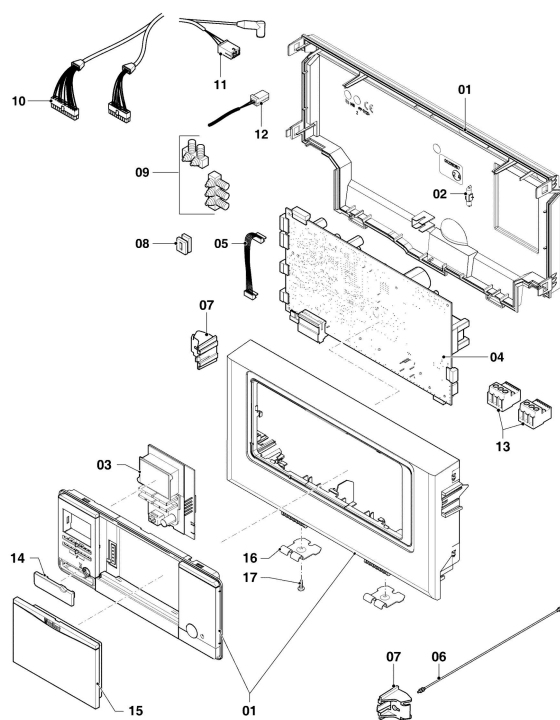

VKK Condensation ecoVIT

VKK 186/5

12 - Tableau électrique

03-12-072

VKK Condensation ecoVIT

VKK 186/5

12 - Tableau électrique

Pos.	Référence	Désignation	Remarque
01	0020232047	Boitier, électrique	avec pièce 02
02	0020067507	Fusible, 2,0 A T2H, (x10)	
03	0020231069	Afficheur	
04	0020231360	Circuit imprimé	
05	0020136630	Câble, afficheur	
06	0020232060	Cerclage	
07	0020041932	Bretelle	avec pièce 06
08	0020210117	Bouchon	
09	078533	Serre-câble	
10	0010034035	Faisceau	Vanne gaz, Ventilateur, Bouton, Capteur, Thermocouple de surchauffe ... (basse tension)
11	0020232049	Faisceau	Bougie d'allumage et contrôle
12			ne concerne pas ces appareils
13	0020136646	Connecteur ProE (Set)	
14	0020136640	Couvercle, connecteur de diagnostic	
15	0020136634	Couvercle, régulateur (pro)	
16	098907	Support (x2)	avec pièce 17
17	0020136643	Vis, (x10)