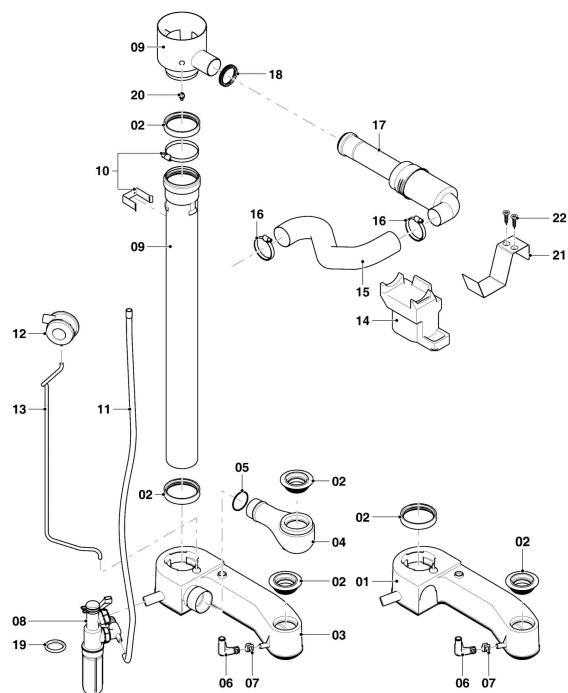

VKK Condensation ecoVIT

VKK 186/5
07a - Habillage

VKK Condensation ecoVIT

 VKK 186/5
 07a - Habillage

Pos.	Référence	Désignation	Remarque
01	0020232006	Fond	
02	0020038755	Passe tube, kit de 3	
03	0020198221	Pied, réglable	
03	0020233610	Ecrou, M10, (x10)	non représenté
04	0020232007	Isolant	
05	0020232008	Pied, Patte support	
06	0020232020	Patte support	
07	0020232011	Isolant	
08	0020232012	Isolant	
09	0020232051	Panneau latéral	
10	0020232052	Clip, (x10)	
11	0020136643	Vis, (x10)	
12	0020232058	Patte support	
13	0020232059	Patte support	
14	0020232057	Patte support	
15	0020232053	Patte support	
16	098907	Support (x2)	avec pièce 11
17	0020232056	Couvercle	
18	0020232055	Façade	
19	0020232054	Goupille, (x10)	
20	0020131003	Plaque de firme	
21	0020232061	Couvercle	

VKK Condensation ecoVIT

VKK 186/5
07b - Ventouse

03-07-099.01

VKK Condensation ecoVIT

VKK 186/5

07b - Ventouse

Pos.	Référence	Désignation	Remarque
00	0020222169	Bouchon	non représenté
00	301369	Adaptateur Ø 80/125 av orifice contrôle	accessoire, non livrable comme pièce détachée
01	0020232013	Collecteur fumées	VKK 186/5, avec pièces 02, 06, 07
02	0020232014	Joint (kit)	avec pièce 05
06	0020232018	Raccord	
07			ne concerne pas ces appareils
08	0020232019	Siphon	avec pièce 19
09	0020232021	Tube fumée	avec pièces 02, 11
10	0020232022	Patte support	
11	0020232023	Tuyau flexible	
12	0020026748	Pressostat	VKK 186/5
13	0020232025	Tuyau flexible	
14	0020232026	Patte support	jusqu' à 04/16
15	0020232042	Tuyau flexible	VKK 186/5, avec pièce 16
16	0020232044	Collier, (x2)	
17	0020232045	Silencieux	VKK 186/5, avec pièce 18
18	981111	Joint	
19	981158	Joint torique, (x10)	
20	079312	Sac d'accessoires, tube fumée	
21	0020258553	Patte support	à partir de 05/16, avec pièce 22
22	0020136643	Vis, (x10)	