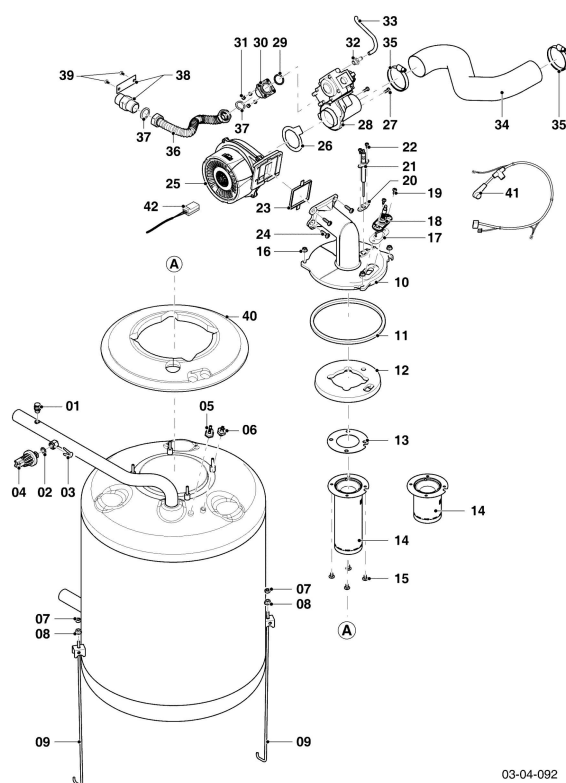

VKK Condensation ecoVIT

VKK 256/5

Vue d'ensemble

03-00-092

VKK Condensation ecoVIT

VKK 256/5

Vue d'ensemble

Pos.	Groupe de vue
04	Brûleur
07a	Habillage
07b	Ventouse
12	Tableau électrique

VKK Condensation ecoVIT
 VKK 256/5
 04 - Brûleur

03-04-092

VKK Condensation ecoVIT

VKK 256/5

04 - Brûleur

Pos.	Référence	Désignation	Remarque
01	060051	Purgeur manuel	
02	178993	Joint torique, (x10)	
03	219660	Clip, (x10)	
04	0020059717	Capteur (pression de l'eau)	avec pièces 02, 03
05	100376	Limiteur de température	
06	0020045972	Sonde CTN	
07	0020197026	Ecrou, M6, (x10)	
08	0020035215	Ecrou	
09	0020232009	Barre	avec pièces 07, 08
10	0020232027	Bride de fixation du brûleur	avec pièce 11
11	0020232028	Cordon	
12	0020232029	Isolant	avec pièces 13, 15
13	981103	Joint brûleur	
14	049345	Brûleur	VKK 256/5, avec pièces 13, 15
15	105900	Vis, (x10)	
16	0020035215	Ecrou	
17	981330	Joint bougie	
18	090709	Electrode	avec pièces 17, 19
19	0020195482	Vis, (x10)	
20	0020232030	Joint, (x5)	
21	0020232031	Bougie de contrôle	avec pièces 20, 22
22	0020232032	Vis, (x10)	
23	193594	Joint	
24	193597	Vis, (x10)	
25	0020232033	Extracteur / Ventilateur	VKK 256/5, avec pièces 23, 24, 26, 27
26	981104	Joint	
27	509685	Vis, (x10)	
28	0020232034	Vanne gaz	VKK 256/5, avec pièces 26, 27, 29, 31, 32, 37
29	982315	Joint torique	
30	0020232035	Adaptateur	avec pièces 29, 31, 37
31	0020232032	Vis, (x10)	
32	0020232036	Raccord	
33	0020232041	Tuyau flexible	
34	0020232043	Tuyau flexible	VKK 256/5, avec pièce 35
35	0020232044	Collier, (x2)	
36	0020232039	Tube gaz	avec pièce 37
37	981140	Joint, 3/4, (x10)	
38	0020232040	Raccord	avec pièce 39
39	0020136643	Vis, (x10)	
40	0020232010	Isolant	
41	0020232049	Faisceau	Bougie d'allumage et contrôle
42			ne concerne pas ces appareils