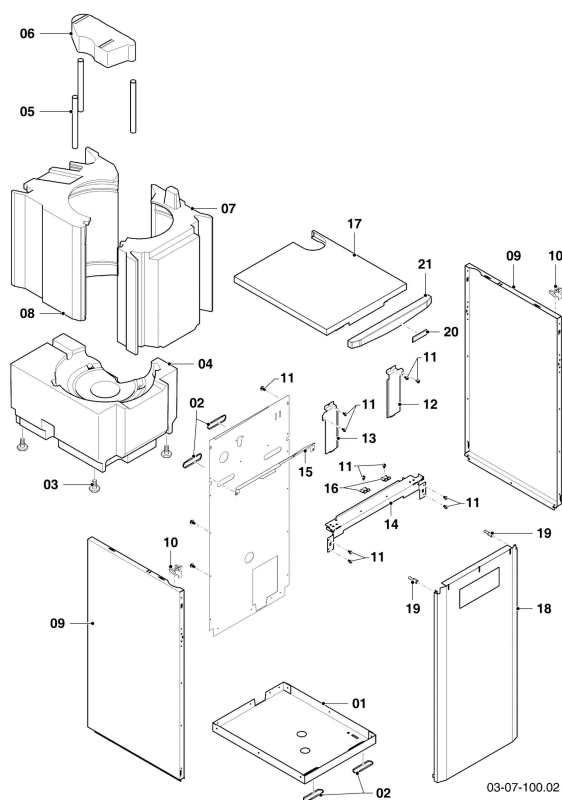

VKK Condensation ecoVIT

VKK 256/5
07a - Habillage

VKK Condensation ecoVIT

VKK 256/5
07a - Habillage

Pos.	Référence	Désignation	Remarque
01	0020232006	Fond	
02	0020038755	Passe tube, kit de 3	
03	0020198221	Pied, réglable	
03	0020233610	Ecrou, M10, (x10)	non représenté
04	0020232007	Isolant	
05	0020232008	Pied, Patte support	
06	0020232020	Patte support	
07	0020232011	Isolant	
08	0020232012	Isolant	
09	0020232051	Panneau latéral	
10	0020232052	Clip, (x10)	
11	0020136643	Vis, (x10)	
12	0020232058	Patte support	
13	0020232059	Patte support	
14	0020232057	Patte support	
15	0020232053	Patte support	
16	098907	Support (x2)	avec pièce 11
17	0020232056	Couvercle	
18	0020232055	Façade	
19	0020232054	Goupille, (x10)	
20	0020131003	Plaque de firme	
21	0020232061	Couvercle