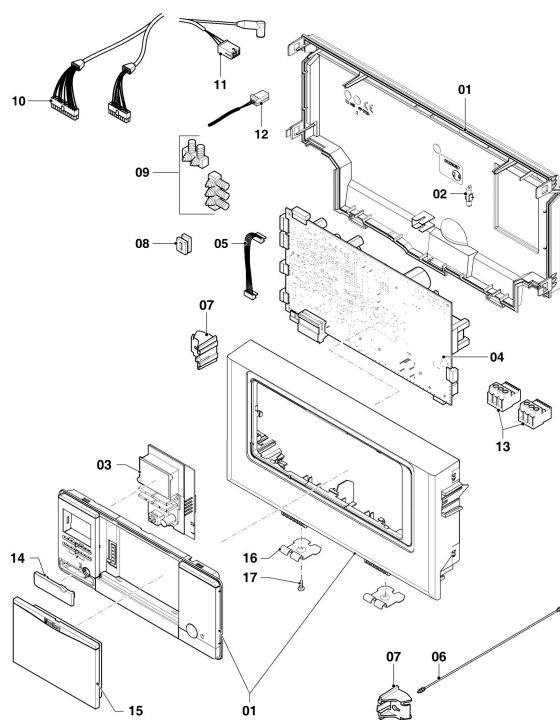

VKK Condensation ecoVIT

VKK 256/5

12 - Tableau électrique

03-12-072

VKK Condensation ecoVIT

VKK 256/5

12 - Tableau électrique

Pos.	Référence	Désignation	Remarque
01	0020232047	Boitier, électrique	avec pièce 02
02	0020067507	Fusible, 2,0 A T2H, (x10)	
03	0020231069	Afficheur	
04	0020231360	Circuit imprimé	
05	0020136630	Câble, afficheur	
06	0020232060	Cerclage	
07	0020041932	Bretelle	avec pièce 06
08	0020210117	Bouchon	
09	078533	Serre-câble	
10	0010034035	Faisceau	Vanne gaz, Ventilateur, Bouton, Capteur, Thermocouple de surchauffe ... (basse tension)
11	0020232049	Faisceau	Bougie d'allumage et contrôle
12			ne concerne pas ces appareils
13	0020136646	Connecteur ProE (Set)	
14	0020136640	Couvercle, connecteur de diagnostic	
15	0020136634	Couvercle, régulateur (pro)	
16	098907	Support (x2)	avec pièce 17
17	0020136643	Vis, (x10)