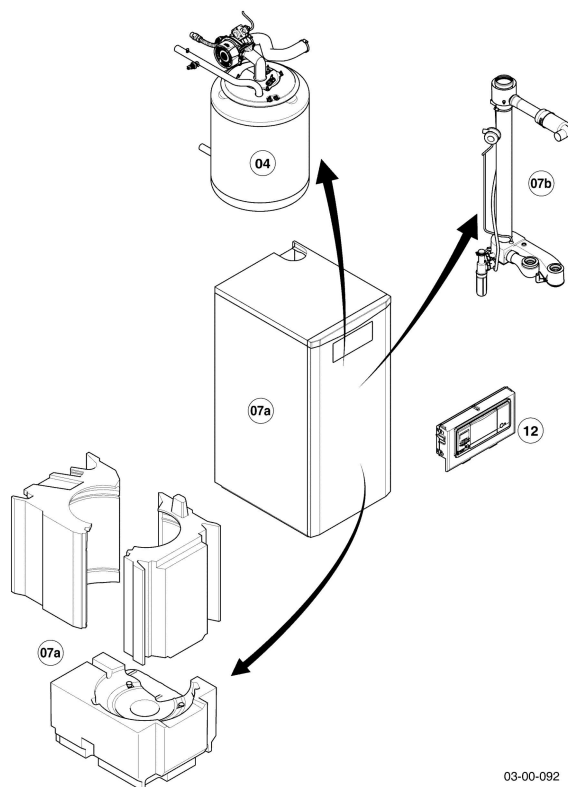

VKK Condensation ecoVIT

VKK 256/5

Vue d'ensemble

03-00-092

VKK Condensation ecoVIT

VKK 256/5

Vue d'ensemble

Pos.	Groupe de vue
04	Brûleur
07a	Habillage
07b	Ventouse
12	Tableau électrique

VKK Condensation ecoVIT
 VKK 256/5
 04 - Brûleur

03-04-092

VKK Condensation ecoVIT

VKK 256/5

04 - Brûleur

Pos.	Référence	Désignation	Remarque
01	060051	Purgeur manuel	
02	178993	Joint torique, (x10)	
03	219660	Clip, (x10)	
04	0020059717	Capteur (pression de l'eau)	avec pièces 02, 03
05	100376	Limiteur de température	
06	0020045972	Sonde CTN	
07	0020197026	Ecrou, M6, (x10)	
08	0020035215	Ecrou	
09	0020232009	Barre	avec pièces 07, 08
10	0020232027	Bride de fixation du brûleur	avec pièce 11
11	0020232028	Cordon	
12	0020232029	Isolant	avec pièces 13, 15
13	981103	Joint brûleur	
14	049345	Brûleur	VKK 256/5, avec pièces 13, 15
15	105900	Vis, (x10)	
16	0020035215	Ecrou	
17	981330	Joint bougie	
18	090709	Electrode	avec pièces 17, 19
19	0020195482	Vis, (x10)	
20	0020232030	Joint, (x5)	
21	0020232031	Bougie de contrôle	avec pièces 20, 22
22	0020232032	Vis, (x10)	
23	193594	Joint	
24	193597	Vis, (x10)	
25	0020232033	Extracteur / Ventilateur	VKK 256/5, avec pièces 23, 24, 26, 27
26	981104	Joint	
27	509685	Vis, (x10)	
28	0020232034	Vanne gaz	VKK 256/5, avec pièces 26, 27, 29, 31, 32, 37
29	982315	Joint torique	
30	0020232035	Adaptateur	avec pièces 29, 31, 37
31	0020232032	Vis, (x10)	
32	0020232036	Raccord	
33	0020232041	Tuyau flexible	
34	0020232043	Tuyau flexible	VKK 256/5, avec pièce 35
35	0020232044	Collier, (x2)	
36	0020232039	Tube gaz	avec pièce 37
37	981140	Joint, 3/4, (x10)	
38	0020232040	Raccord	avec pièce 39
39	0020136643	Vis, (x10)	
40	0020232010	Isolant	
41	0020232049	Faisceau	Bougie d'allumage et contrôle
42			ne concerne pas ces appareils