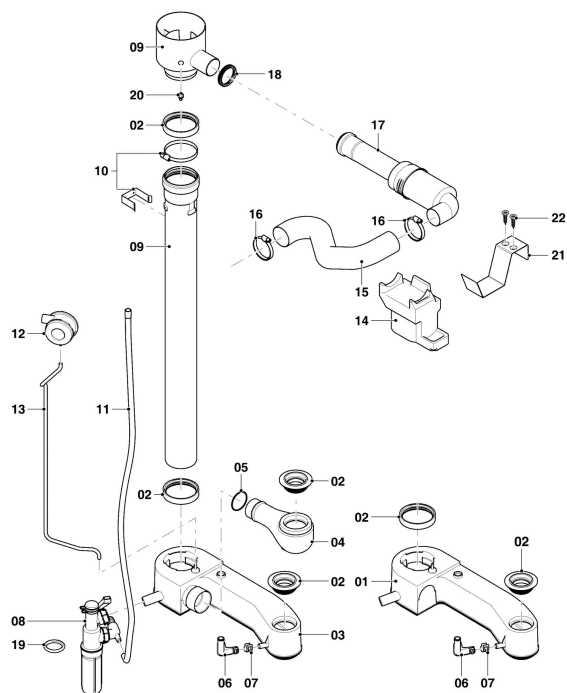

VKK Condensation ecoVIT

VKK 256/5
07a - Habillage

VKK Condensation ecoVIT

 VKK 256/5
 07a - Habillage

Pos.	Référence	Désignation	Remarque
01	0020232006	Fond	
02	0020038755	Passe tube, kit de 3	
03	0020198221	Pied, réglable	
03	0020233610	Ecrou, M10, (x10)	non représenté
04	0020232007	Isolant	
05	0020232008	Pied, Patte support	
06	0020232020	Patte support	
07	0020232011	Isolant	
08	0020232012	Isolant	
09	0020232051	Panneau latéral	
10	0020232052	Clip, (x10)	
11	0020136643	Vis, (x10)	
12	0020232058	Patte support	
13	0020232059	Patte support	
14	0020232057	Patte support	
15	0020232053	Patte support	
16	098907	Support (x2)	avec pièce 11
17	0020232056	Couvercle	
18	0020232055	Façade	
19	0020232054	Goupille, (x10)	
20	0020131003	Plaque de firme	
21	0020232061	Couvercle	

VKK Condensation ecoVIT
VKK 256/5
07b - Ventouse

03-07-099.01

VKK Condensation ecoVIT

VKK 256/5

07b - Ventouse

Pos.	Référence	Désignation	Remarque
00	0020222169	Bouchon	non représenté
00	301369	Adaptateur Ø 80/125 av orifice contrôle	accessoire, non livrable comme pièce détachée
01	0020232013	Collecteur fumées	VKK 256/5, avec pièces 02, 06, 07
02	0020232014	Joint (kit)	avec pièce 05
06	0020232018	Raccord	
07			ne concerne pas ces appareils
08	0020232019	Siphon	avec pièce 19
09	0020232021	Tube fumée	avec pièces 02, 11
10	0020232022	Patte support	
11	0020232023	Tuyau flexible	
12	0020026748	Pressostat	VKK 256/5
13	0020232025	Tuyau flexible	
14	0020232026	Patte support	jusqu' à 04/16
15	0020232043	Tuyau flexible	VKK 256/5, avec pièce 16
16	0020232044	Collier, (x2)	
17	0020232045	Silencieux	VKK 256/5, avec pièce 18
18	981111	Joint	
19	981158	Joint torique, (x10)	
20	079312	Sac d'accessoires, tube fumée	
21	0020258553	Patte support	à partir de 05/16, avec pièce 22
22	0020136643	Vis, (x10)	