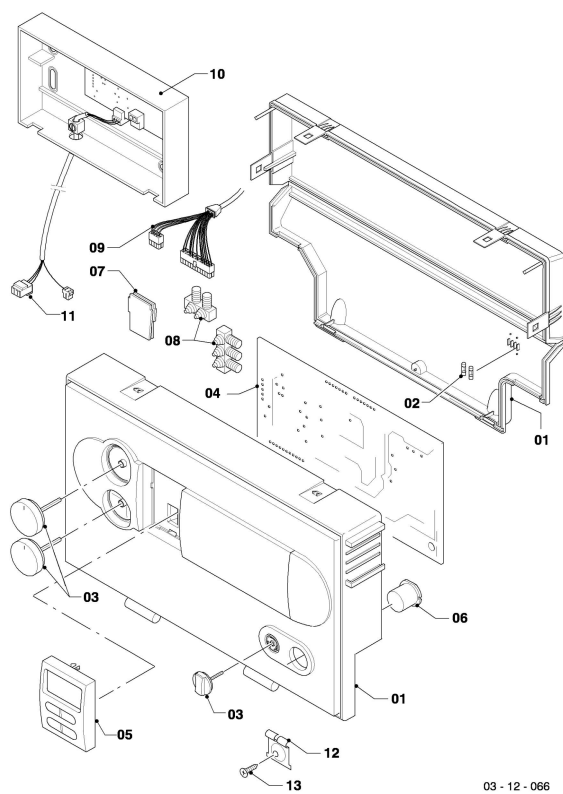

VKK ecoCRAFT
VKK 2406/3-E R1
07b - Ventouse

03-07-095

VKK ecoCRAFT

VKK 2406/3-E R1

07b - Ventouse

Pos.	Référence	Désignation	Remarque
00	0020028088	Sécurité de température de circulation	accessoire, pas livrable comme pièce de rechange (non représenté)
01			voir sous-ensemble 06 Échangeur de chaleur
02	0020058856	Joint, D=200	VKK 2406/3-E R1
03	0020058875	Amortisseur 200-240 kW	VKK 2406/3-E R1
04	0020069075	Tuyau flexible	
05	0020072353	Conduit d'évacuation	VKK 2406/3-E R1
07	0020152477	Filtre	
08	0020069072	Tuyau flexible	
10	0020060803	Tube d'alimentation d'air	

VKK ecoCRAFT
VKK 2406/3-E R1
12 - Tableau électrique

VKK ecoCRAFT
 VKK 2406/3-E R1
 12 - Tableau électrique

Pos.	Référence	Désignation	Remarque
00	0020028088	Sécurité de température de circulation	accessoire, pas livrable comme pièce de rechange
00	101198	Thermocouple de surchauffe	non représenté
00	253552	Capteur de température	non représenté
01	0020060810	Boîte (tableau électrique)	avec pièces 02, 03
02	251957	Fusible, T4H, (x10)	
03	0020037662	Boutons blanc, kit de 3	
04	0020149950	Circuit imprimé (Ecovit/Ecocraft)	
05	0020060811	Afficheur, blanc	
06	0020039721	Bouchon	
07	0020041940	Bouchon	
08	078533	Serre-câble	
09	0020058880	Faisceau de câblage	
09	0020058881	Faisceau de câblage (extracteur)	non représenté
09	0020075412	Connecteur électrique	pour Faisceau de câblage (allumeur), non représenté
09	0020080108	Faisceau de câblage (allumeur)	non représenté
10	0020060812	Circuit imprimé	avec pièce 11
11	0020060814	Faisceau de câblage (1-10V)	
12	0020020025	Support, (x2)	avec pièce 13
13	0020107695	Vis, (x10)	