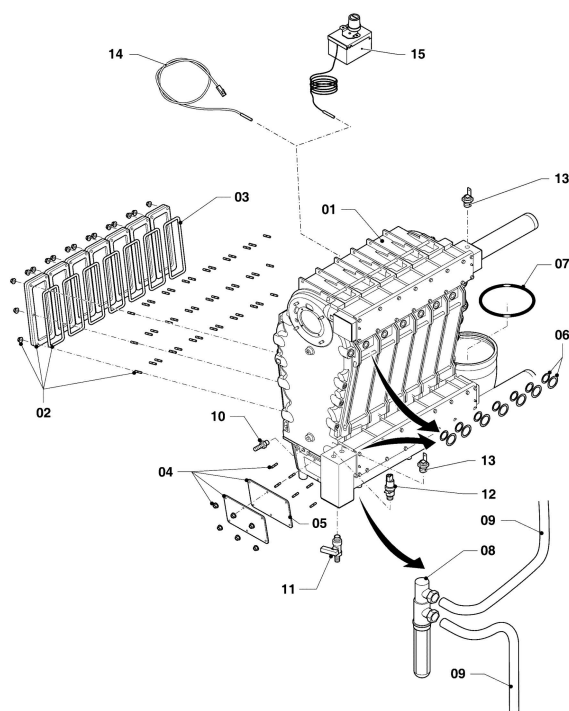

VKK ecoCRAFT
VKK 2406/3-E R1
06 - Échangeur de chaleur

03-06-082.01

VKK ecoCRAFT

VKK 2406/3-E R1

06 - Échangeur de chaleur

Pos.	Référence	Désignation	Remarque
00	0020060801	Isolant, 240 kW	VKK 2406/3-E R1, non représenté
01	0020058851	Echangeur, 240 kW	VKK 2406/3-E R1, avec pièces 02-06, 11, 12
01	0020198221	Pied, réglable	non représenté
01	138807	Bouchon à vis, (x5)	non représenté
02	0020058853	Couvercle	avec pièce 03
03	0020075732	Joint	
04	0020058896	Couvercle	avec pièce 05
05	0020075733	Joint	
06	0020058895	Rondelle de joint, kit de 2 + 2	
07	0020058856	Joint, D=200	VKK 2406/3-E R1
08	0020058858	Siphon	
09	0020069075	Tuyau flexible	
10	0020058857	Nipple	
11	082252	Robinet de vidange	
12	0010028710	Capteur de pression	
12	0020211854	Adaptateur	non représenté
13	0020045972	Sonde CTN	
13	0020058854	Support (x2)	non représenté
14	253552	Capteur de température	
15	101198	Thermocouple de surchauffe