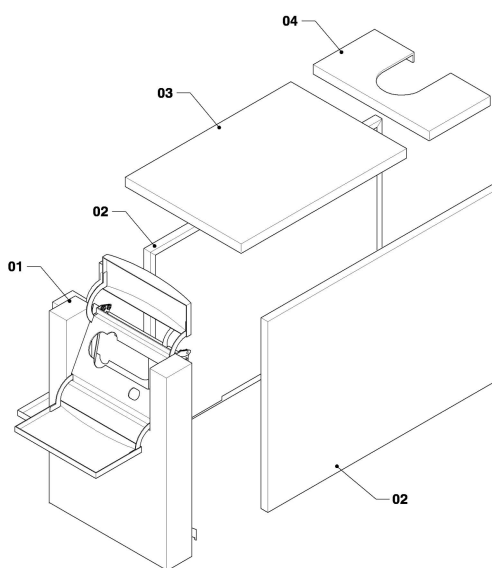

VKK ecoCRAFT
VKK 2406/3-E R1
06 - Échangeur de chaleur

03-06-082.01

VKK ecoCRAFT

VKK 2406/3-E R1

06 - Échangeur de chaleur

Pos.	Référence	Désignation	Remarque
00	0020060801	Isolant, 240 kW	VKK 2406/3-E R1, non représenté
01	0020058851	Echangeur, 240 kW	VKK 2406/3-E R1, avec pièces 02-06, 11, 12
01	0020198221	Pied, réglable	non représenté
01	138807	Bouchon à vis, (x5)	non représenté
02	0020058853	Couvercle	avec pièce 03
03	0020075732	Joint	
04	0020058896	Couvercle	avec pièce 05
05	0020075733	Joint	
06	0020058895	Rondelle de joint, kit de 2 + 2	
07	0020058856	Joint, D=200	VKK 2406/3-E R1
08	0020058858	Siphon	
09	0020069075	Tuyau flexible	
10	0020058857	Nipple	
11	082252	Robinet de vidange	
12	0010028710	Capteur de pression	
12	0020211854	Adaptateur	non représenté
13	0020045972	Sonde CTN	
13	0020058854	Support (x2)	non représenté
14	253552	Capteur de température	
15	101198	Thermocouple de surchauffe	

VKK ecoCRAFT
VKK 2406/3-E R1
07a - Habillage

03 - 07 - 090

VKK ecoCRAFT

VKK 2406/3-E R1

07a - Habillage

Pos.	Référence	Désignation	Remarque
01	0020058894	Façade, 80-280 kW	
01	118096	Plaque de firme, kit	non représenté
02	0020058885	Panneau 200-280 kW	VKK 2406/3-E R1
03	0020058887	Couvercle, 200-280 kW	VKK 2406/3-E R1
04	0020058889	Couvercle, 200-280 kW	VKK 2406/3-E R1