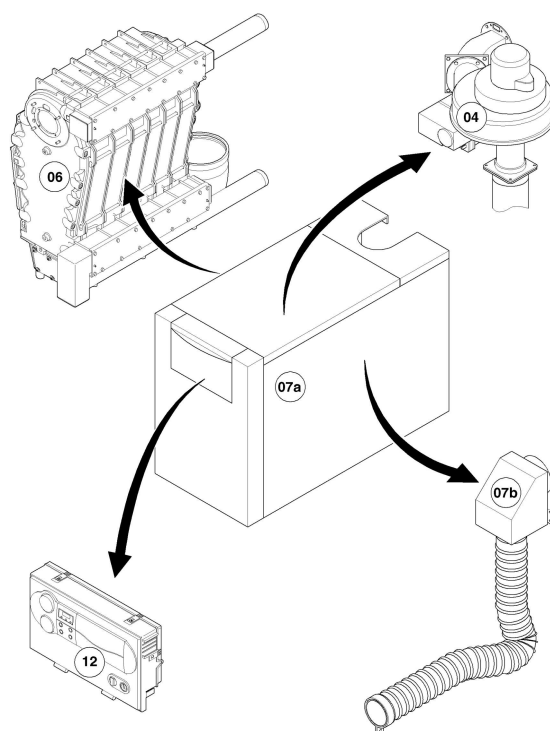

VKK ecoCRAFT
VKK 2406/3-E R1
Vue d'ensemble

03 - 00 - 085

VKK ecoCRAFT

VKK 2406/3-E R1

Vue d'ensemble

Pos.	Groupe de vue
04	Brûleur
06	Échangeur de chaleur
07a	Habillage
07b	Ventouse
12	Tableau électrique

VKK ecoCRAFT
 VKK 2406/3-E R1
 04 - Brûleur

VKK ecoCRAFT

VKK 2406/3-E R1

04 - Brûleur

Pos.	Référence	Désignation	Remarque
00	0020058881	Faisceau de câblage (extracteur)	non représenté
00	0020152478	Service kit ecoCRAFT/3 R1	avec pièces 02, 03, 05, 06a, 08, 09 (non représenté)
01	0020058901	Brûleur, 120 kW	VKK 2406/3-E R1, avec pièces 02, 03, 08
02	0020058859	Sachet de joints, brûleur 80..280 kW	avec pièces 02, 03, 05, 08, 09
03	0020058859	Sachet de joints, brûleur 80..280 kW	avec pièces 02, 03, 05, 08, 09
05	0020058859	Sachet de joints, brûleur 80..280 kW	avec pièces 02, 03, 05, 08, 09
06			ne concerne pas ces appareils
06a	0020086371	Bougie (kit)	
06b	0020075412	Connecteur électrique	non représenté
06b	0020080108	Faisceau de câblage (allumeur)	
07b	0020058863	Extracteur, 160-280 kW	VKK 2406/3-E R1, avec pièces 03, 08, 09
08	0020058859	Sachet de joints, brûleur 80..280 kW	avec pièces 02, 03, 05, 08, 09
09	0020060804	Joint torique, mécanisme gaz, (x10)	
10	0020058869	Mécanisme gaz, 200-280 kW	VKK 2406/3-E R1, avec pièce 09
11	133509	Prise de pression	
12	0020058865	Injecteur, tube venturi 200/240 kW	VKK 2406/3-E R1, avec pièces 03, 08, 09
13	0020058876	Douille, 80-240 kW	VKK 2406/3-E R1, avec pièce 08
14	0020058878	Pressostat	
15	0020058879	Pressostat	
16	0020060808	Tuyau flexible	transparent (P1)
17	0020060807	Tuyau flexible	jaune (P2)
18	0020060805	Tuyau flexible (pressostat)	bleu (P1)
19	0020069073	Adaptateur	
20	0020069072	Tuyau flexible	
21	161271	Vitre d'inspection	
22	0020058857	Nipple	