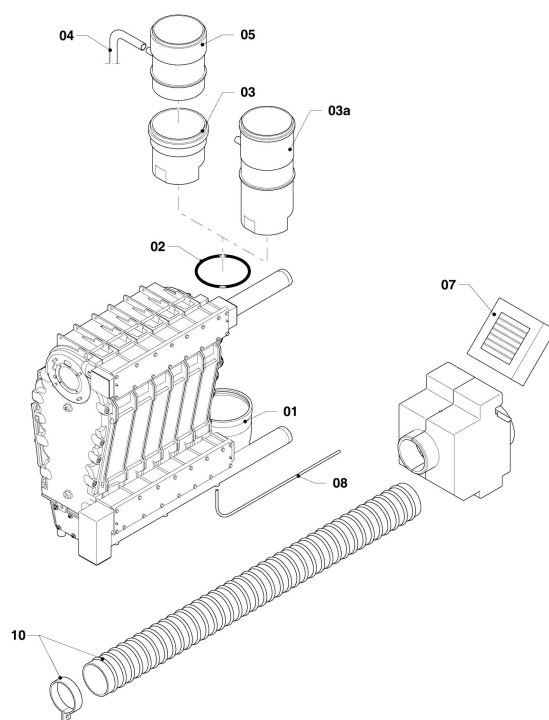

VKK ecoCRAFT
VKK 2406/3-E R1
07b - Ventouse

03-07-095

VKK ecoCRAFT

VKK 2406/3-E R1

07b - Ventouse

Pos.	Référence	Désignation	Remarque
00	0020028088	Sécurité de température de circulation	accessoire, pas livrable comme pièce de rechange (non représenté)
01			voir sous-ensemble 06 Échangeur de chaleur
02	0020058856	Joint, D=200	VKK 2406/3-E R1
03	0020058875	Amortisseur 200-240 kW	VKK 2406/3-E R1
04	0020069075	Tuyau flexible	
05	0020072353	Conduit d'évacuation	VKK 2406/3-E R1
07	0020152477	Filtre	
08	0020069072	Tuyau flexible	
10	0020060803	Tube d'alimentation d'air