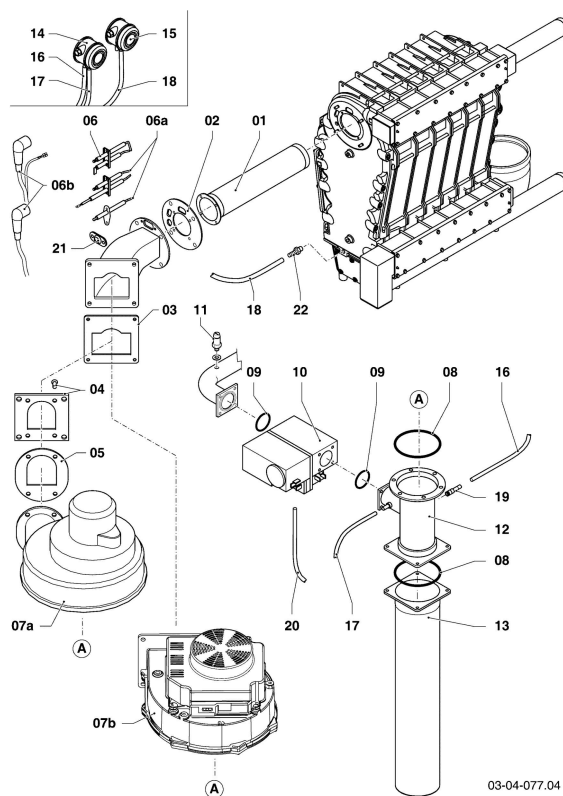

VKK ecoCRAFT
VKK 2406/3-E R1
Vue d'ensemble

03 - 00 - 085

VKK ecoCRAFT

VKK 2406/3-E R1

Vue d'ensemble

Pos.	Groupe de vue
04	Brûleur
06	Échangeur de chaleur
07a	Habillage
07b	Ventouse
12	Tableau électrique

VKK ecoCRAFT
 VKK 2406/3-E R1
 04 - Brûleur

VKK ecoCRAFT

VKK 2406/3-E R1

04 - Brûleur

Pos.	Référence	Désignation	Remarque
00	0020058881	Faisceau de câblage (extracteur)	non représenté
00	0020152478	Service kit ecoCRAFT/3 R1	avec pièces 02, 03, 05, 06a, 08, 09 (non représenté)
01	0020058901	Brûleur, 120 kW	VKK 2406/3-E R1, avec pièces 02, 03, 08
02	0020058859	Sachet de joints, brûleur 80..280 kW	avec pièces 02, 03, 05, 08, 09
03	0020058859	Sachet de joints, brûleur 80..280 kW	avec pièces 02, 03, 05, 08, 09
05	0020058859	Sachet de joints, brûleur 80..280 kW	avec pièces 02, 03, 05, 08, 09
06			ne concerne pas ces appareils
06a	0020086371	Bougie (kit)	
06b	0020075412	Connecteur électrique	non représenté
06b	0020080108	Faisceau de câblage (allumeur)	
07b	0020058863	Extracteur, 160-280 kW	VKK 2406/3-E R1, avec pièces 03, 08, 09
08	0020058859	Sachet de joints, brûleur 80..280 kW	avec pièces 02, 03, 05, 08, 09
09	0020060804	Joint torique, mécanisme gaz, (x10)	
10	0020058869	Mécanisme gaz, 200-280 kW	VKK 2406/3-E R1, avec pièce 09
11	133509	Prise de pression	
12	0020058865	Injecteur, tube venturi 200/240 kW	VKK 2406/3-E R1, avec pièces 03, 08, 09
13	0020058876	Douille, 80-240 kW	VKK 2406/3-E R1, avec pièce 08
14	0020058878	Pressostat	
15	0020058879	Pressostat	
16	0020060808	Tuyau flexible	transparent (P1)
17	0020060807	Tuyau flexible	jaune (P2)
18	0020060805	Tuyau flexible (pressostat)	bleu (P1)
19	0020069073	Adaptateur	
20	0020069072	Tuyau flexible	
21	161271	Vitre d'inspection	
22	0020058857	Nipple	