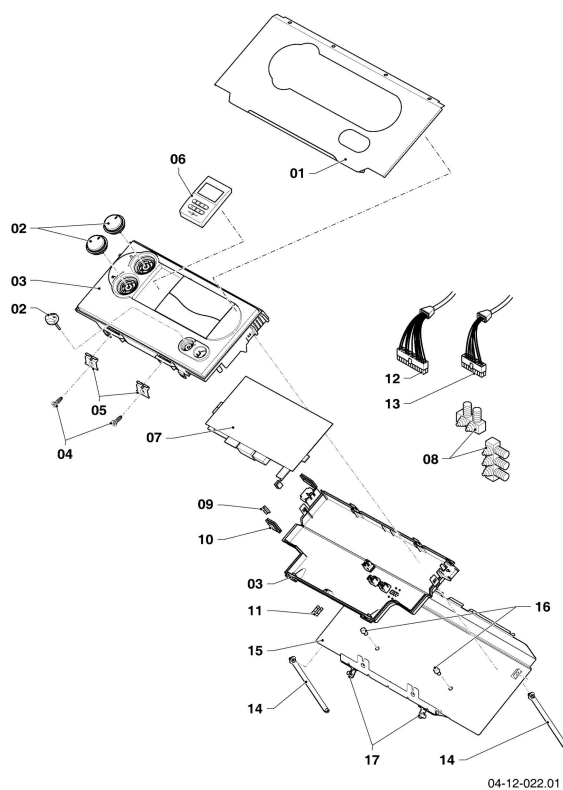

VKO Condensation (icoVIT)

VKO 256/3-7

12 - Tableau électrique

VKO Condensation (icoVIT)

VKO 256/3-7

12 - Tableau électrique

Pos.	Référence	Désignation	Remarque
00	253583	Sonde sanitaire	non représenté
01	0020130981	Panneau	
02	0020048920	Boutons, blanc (excl.), kit de 3	
03	0020039721	Bouchon	Manomètre (non représenté)
03	0020060810	Boîte (tableau électrique)	avec pièce 11
04	0020107695	Vis, (x10)	
05	098907	Support (x2)	avec pièce 04
06	0020130797	Afficheur	
07	0020130796	Circuit imprimé	avec pièce 11
07	253815	Raccordement (jeu)	3 pôles blanc, 3 pôles violet, 3 pôles turquoise, 2 pôles bleu, 3 pôles vert, 3 pôles vieux rose (non représenté)
07	733734	Raccordement	3 pôles gris (non représenté)
08	078533	Serre-câble	
09	139438	Bouchon parroie ebox	
10	0020041940	Bouchon	
11	251957	Fusible, T4H, (x10)	
12	0020130983	Faisceau	Pressostat, Capteur (pression de l'eau), Capteur (NTC), Limiteur de température, connexion brûleur
13	0020130984	Faisceau	Alimentation sur secteur
14	0020130980	Bande de garde, (x2)	
15	0020130982	Panneau	
16	0020131004	Bouchon	
17	091364	Pieces de fixation	