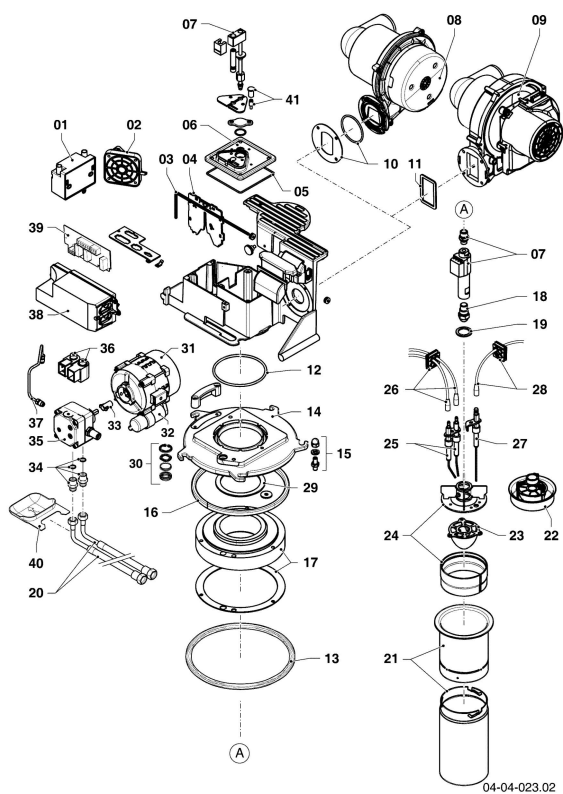

VKO Condensation (icoVIT)

VKO 256/3-7

04 - Brûleur

VKO Condensation (icoVIT)

VKO 256/3-7

04 - Brûleur

Pos.	Référence	Désignation	Remarque
00	0020023134	Filtre fioul pr alimentation monotube	accessoire, non livrable comme pièce de rechange (non représenté)
00	0020130954	Faisceau	Ventilateur, pressostat, pompe à huile, électrode d'ionisation, platine de relais X1 (non représenté)
00	0020130955	Faisceau	230 V - Transformateur, réchauffeur, moteur (non représenté)
00	0020130958	Brûleur	VKO 256/3-7, avec pièces 01 à 08, 10 à 21, 23 à 40 (non représenté)
00	0020239371	Joint torique	pour filtre 0020023134
01	0020021181	Transformateur	
02	0020130959	Pressostat	VKO 256/3-7
03	0020021171	Outillage	
04	0020130957	Outil, jauge d'ajustage	
05	0020131007	Joint plat	voir pos. 06
06	0020130943	Couvercle, avec joint	
07	0020130948	Echangeur, préchauffeur	VKO 256/3-7
07	0020131008	Faisceau	Réchauffeur (non représenté)
08	0020130953	Extracteur / Ventilateur	VKO 256/3-7
08	0020131011	Câble	VKO 256/3-7, Ventilateur (non représenté)
10	0020131009	Joint plat	VKO 256/3-7, Ventilateur
12	0020131014	Joint torique, pour bride	
13	0020021179	Joint torique	VKO 256/3-7
14	0020130966	Bride de fixation du brûleur	VKO 256/3-7, avec pièce 17
15	0020037675	Raccord	
16	0020021177	Joint torique	VKO 156/3-7,
16	0020021177	Joint torique	VKO 256/3-7
17	0020021178	Isolant	VKO 256/3-7
18	0020238993	Injecteur, 0.40/80 H HW	VKO 256/3-7
19	0020021150	Anneau, (jeu 1,0 / 1,5 / 2,5 mm)	
20	0020021169	Flexible (x2)	avec pièce 34
21	0020130960	Tube (brûleur)	VKO 256/3-7, avec pièce 29
23	0020021147	Injecteur, soufflette (19)	VKO 256/3-7
24	0020131013	Support, soufflette	VKO 256/3-7
25	0020130798	Bougie d'allumage, (x2)	VKO 256/3-7
26	0020130947	Câble d'allumage, (x2)	
27	0020130800	Bougie de contrôle	
28	0020130946	Câble, ionisation	
29	0020131017	Joint plat	VKO 256/3-7
30	161245	Hublot	jusqu' à 05/14
31	0020130950	Moteur	avec pièce 32
32	0020130951	Condensateur	
33	0020021163	Raccord	
34	0020021168	Nipple (x2)	
35	0020021166	Filtre	pompe à huile (non représenté)
35	0020130952	Pompe, pompe à huile	
36	0020072427	Bobine, 24V	
37	0020130949	Tube, oléoduc	
38	0020072352	Boîte	
39	0020045391	Circuit imprimé	
40	0020131005	Collecteur	
41	0020237340	Raccord, Prise de pression	