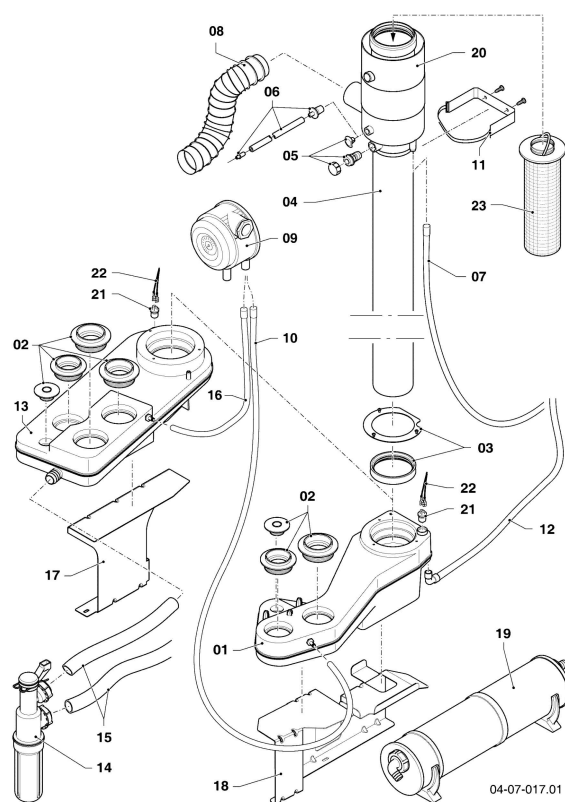

VKO Condensation (icoVIT)

VKO 256/3-7

07b - Ventouse

VKO Condensation (icoVIT)

VKO 256/3-7
07b - Ventouse

Pos.	Référence	Désignation	Remarque
01	0020021188	Collecteur gaz brûlés	VKO 256/3-7, avec pièces 02, 03
02	0020025149	Sachet de joints	
03	0020025150	Sachet de joints	
04	146029	Tube d'évacuation	VKO 256/3-7
05	079312	Sac d'accessoires, tube fumée	
06	104507	Sac d'accessoires	
07	0020130973	Tuyau flexible	
08	0020130938	Tuyau flexible	
09	0020130986	Pressostat	VKO 256/3-7
10	0020130987	Tuyau flexible (kit)	VKO 256/3-7
11	0020037676	Support (set)	
12	0020130974	Tuyau flexible	VKO 256/3-7
18	0020130933	Patte support	VKO 256/3-7, Collecteur fumées
19	0020017503	Neutralisateur de condensats	accessoire, pas livrable comme pièce de rechange
19	0020239368	Kit de raccordement	
19	0020239369	Pompe	
19	0020239370	Tuyau flexible	
20	0020222169	Bouchon	non représenté
20	301369	Adaptateur Ø 80/125 av orifice contrôle	accessoire, pas livrable comme pièce de rechange
21	0020130998	Thermocouple de surchauffe	seulement pour VKO DACH 156 ... 356/3-7
22	0020130999	Faisceau	seulement pour VKO DACH 156 ... 356/3-7
23	0020150853	Silencieux pour icoVIT	accessoire, pas livrable comme pièce de rechange