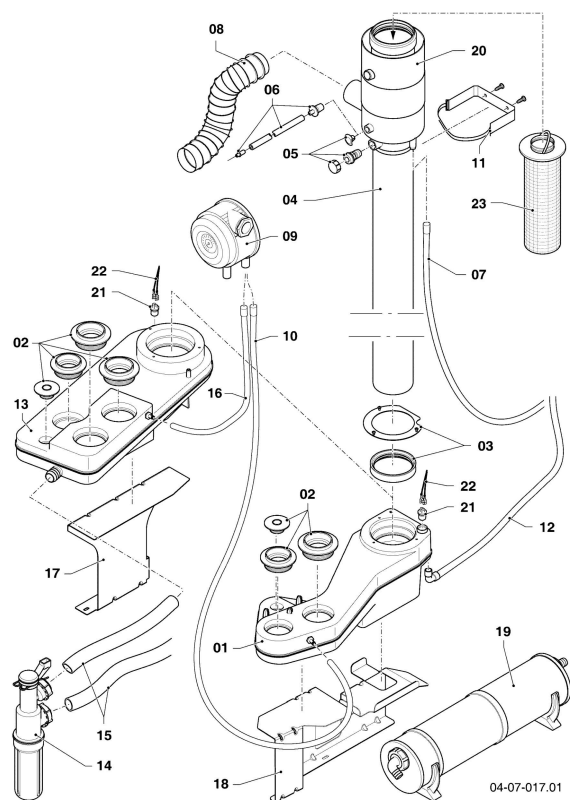

VKO Condensation (icoVIT)

VKO 356/3-7

07b - Ventouse

VKO Condensation (icoVIT)

VKO 356/3-7
07b - Ventouse

Pos.	Référence	Désignation	Remarque
02	0020025149	Sachet de joints	
03	0020025150	Sachet de joints	
04	0020130937	Tube d'évacuation	VKO 356/3-7
05	079312	Sac d'accessoires, tube fumée	
06	104507	Sac d'accessoires	
07	0020130973	Tuyau flexible	
08	0020130938	Tuyau flexible	
09	0020130986	Pressostat	VKO 356/3-7
11	0020037676	Support (set)	
13	0020130932	Collecteur fumées	VKO 356/3-7, avec pièces 02, 03
14	0020130931	Siphon	VKO 356/3-7
15	0020130971	Tuyau flexible (kit)	VKO 356/3-7
16	0020130936	Tuyau flexible	VKO 356/3-7
17	0020130934	Patte support	VKO 356/3-7, Collecteur fumées
19	0020017503	Neutralisateur de condensats	accessoire, pas livrable comme pièce de rechange
19	0020239368	Kit de raccordement	
19	0020239369	Pompe	
19	0020239370	Tuyau flexible	
20	0020222169	Bouchon	non représenté
20	301369	Adaptateur Ø 80/125 av orifice contrôle	accessoire, pas livrable comme pièce de rechange
21	0020130998	Thermocouple de surchauffe	seulement pour VKO DACH 156 ... 356/3-7
22	0020130999	Faisceau	seulement pour VKO DACH 156 ... 356/3-7
23	0020150853	Silencieux pour icoVIT	accessoire, pas livrable comme pièce de rechange