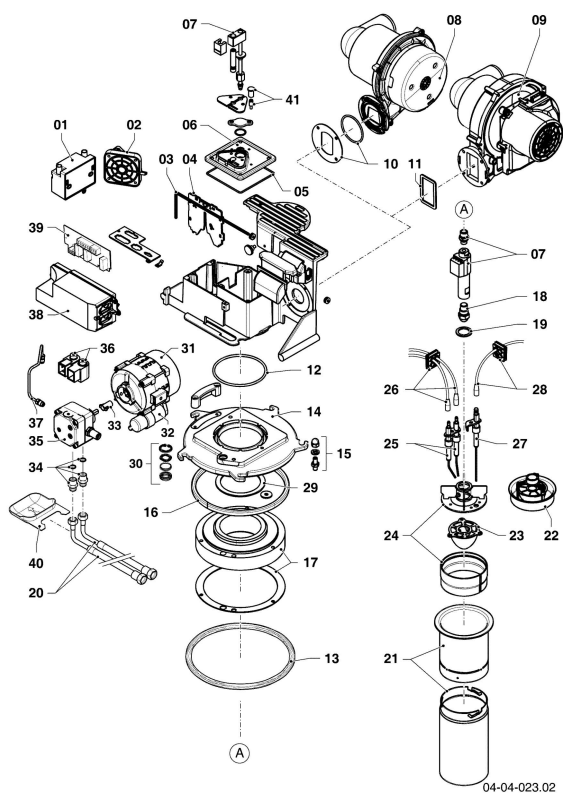

VKO Condensation (icoVIT)

VKO 356/3-7

04 - Brûleur

**VKO Condensation (icoVIT)**

VKO 356/3-7

04 - Brûleur

Pos.	Référence	Désignation	Remarque
00	0020023134	Filtre fioul pr alimentation monotube	accessoire, non livrable comme pièce de rechange (non représenté)
00	0020130954	Faisceau	Ventilateur, pressostat, pompe à huile, électrode d'ionisation, platine de relais X1 (non représenté)
00	0020130955	Faisceau	230 V - Transformateur, réchauffeur, moteur (non représenté)
00	0020130961	Brûleur	VKO 356/3-7, avec pièces 01 à 07, 09 à 20, 22 à 40 (non représenté)
00	0020239371	Joint torique	pour filtre 0020023134
01	0020021181	Transformateur	
02	0020130962	Pressostat	VKO 356/3-7
03	0020021171	Outillage	
04	0020130957	Outil, jauge d'ajustage	
05	0020131007	Joint plat	voir pos. 06
06	0020130943	Couvercle, avec joint	
07	0020131008	Faisceau	Réchauffeur (non représenté)
07	0020131024	Echangeur, préchauffeur	VKO 356/3-7
09	0020130964	Extracteur / Ventilateur	VKO 356/3-7
09	0020131012	Câble	VKO 356/3-7, Ventilateur (non représenté)
11	0020131010	Joint plat	VKO 356/3-7, Ventilateur
12	0020131014	Joint torique, pour bride	
13	0020130988	Joint	VKO 356/3-7
14	0020130967	Bride	VKO 356/3-7, avec pièce 17
15	0020037675	Raccord	
16	0020021177	Joint torique	VKO 156/3-7,
16	0020130968	Joint	VKO 356/3-7
17	0020131006	Isolant	VKO 356/3-7
18	0020238994	Injecteur, 0.55/80 H HW	VKO 356/3-7
19	0020021150	Anneau, (jeu 1,0 / 1,5 / 2,5 mm)	
20	0020021169	Flexible (x2)	avec pièce 34
21	0020130965	Tube (brûleur)	VKO 356/3-7, avec pièce 29
22	0020130963	Patte support, soufflette	VKO 356/3-7
25	0020130799	Bougie d'allumage, (x2)	VKO 356/3-7
26	0020130947	Câble d'allumage, (x2)	
27	0020130800	Bougie de contrôle	
28	0020130946	Câble, ionisation	
29	0020131018	Joint plat	VKO 356/3-7
30	161245	Hublot	jusqu' à 05/14
31	0020130950	Moteur	avec pièce 32
32	0020130951	Condensateur	
33	0020021163	Raccord	
34	0020021168	Nipple (x2)	
35	0020021166	Filtre	pompe à huile (non représenté)
35	0020130952	Pompe, pompe à huile	
36	0020072427	Bobine, 24V	
37	0020130949	Tube, oléoduc	
38	0020072352	Boîte	
39	0020045391	Circuit imprimé	
40	0020131005	Collecteur	
41	0020237340	Raccord, Prise de pression	