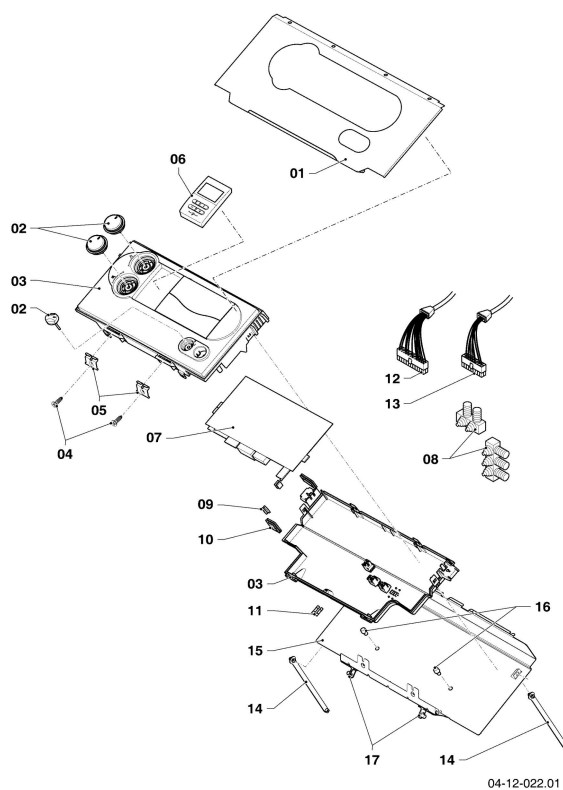

VKO Condensation (icoVIT)

VKO 356/3-7

12 - Tableau électrique

VKO Condensation (icoVIT)

VKO 356/3-7

12 - Tableau électrique

Pos.	Référence	Désignation	Remarque
00	253583	Sonde sanitaire	non représenté
01	0020130981	Panneau	
02	0020048920	Boutons, blanc (excl.), kit de 3	
03	0020039721	Bouchon	Manomètre (non représenté)
03	0020060810	Boîte (tableau électrique)	avec pièce 11
04	0020107695	Vis, (x10)	
05	098907	Support (x2)	avec pièce 04
06	0020130797	Afficheur	
07	0020130796	Circuit imprimé	avec pièce 11
07	253815	Raccordement (jeu)	3 pôles blanc, 3 pôles violet, 3 pôles turquoise, 2 pôles bleu, 3 pôles vert, 3 pôles vieux rose (non représenté)
07	733734	Raccordement	3 pôles gris (non représenté)
08	078533	Serre-câble	
09	139438	Bouchon parroie ebox	
10	0020041940	Bouchon	
11	251957	Fusible, T4H, (x10)	
12	0020130983	Faisceau	Pressostat, Capteur (pression de l'eau), Capteur (NTC), Limiteur de température, connexion brûleur
13	0020130984	Faisceau	Alimentation sur secteur
14	0020130980	Bande de garde, (x2)	
15	0020130982	Panneau	
16	0020131004	Bouchon	
17	091364	Pieces de fixation