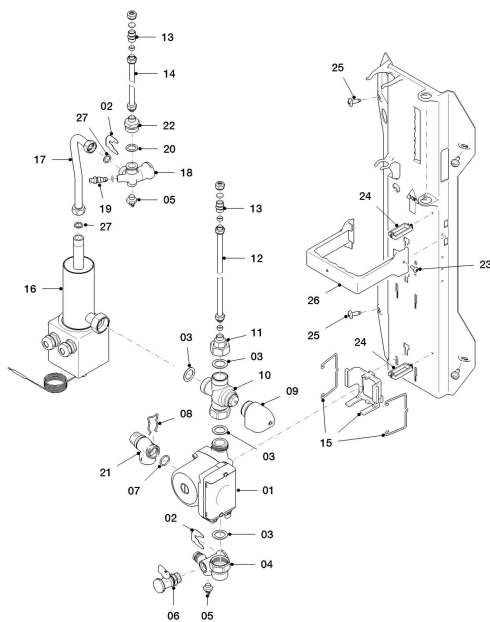

**Groupe hydraulique systèmes solaires**

VMS 8 D

08 - Pièces de raccordement

05 - 08 - 036

**Groupe hydraulique systèmes solaires**

VMS 8 D

08 - Pièces de raccordement

Pos.	Référence	Désignation	Remarque
00	0020085522	Tube	pour la accessoire 0020204489
00	0020174723	Faisceau, afficheur	non représenté
00	0020218159	Câble C1C2	non représenté
00	306787	VR 10 (Sonde standard)	non représenté, accessorio, non fornibile come ricambio
01	0010027163	Câble, pompe solaire	pour pompe (non représenté)
01	0020166542	Pompe	avec pièce 03
02	108600	Clip, (x10)	
03	981254	Joint, (x10)	
04	0020218195	Té	avec pièces 02, 03
05	0020045972	Sonde CTN	
06	0020085410	Robinet	
07	981163	Joint torique, (x10)	
08	219622	Clip, (x10)	
09	0020218150	Moteur	
10	0020085133	Valve	avec pièce 03
11	0020218227	Adaptateur	avec pièce 03
12	0020214893	Tube (L=637)	
12	0020218156	Tube (L=554)	
13	0020025094	Raccord biconique 10 mm	
14	0020214891	Tube (L=207)	
15	0020218193	Patte support	
16	0020218152	Résistance	avec pièces 03, 27
17	0020218154	Tube	avec pièce 27
18	0020218229	Té	avec pièces 02, 20, 27
19	140015	Vis de purge	
20	981140	Joint, 3/4, (x10)	
21	0020191946	Soupape de sécurité	avec pièces 07, 08
22	0020218225	Adaptateur	
23	0020209504	Vis, (x10)	
24	0020218221	Clip	
25	0020133828	Vis, (x10)	
26	0020218219	Patte support	avec pièce 23
27	981142	Joint plat, (x10)	

**Groupe hydraulique systèmes solaires**

VMS 8 D

12 - Tableau électrique

05 - 12 - 026.01

**Groupe hydraulique systèmes solaires**

VMS 8 D

12 - Tableau électrique

Pos.	Référence	Désignation	Remarque
00	0020174723	Faisceau, afficheur	non représenté
01	0020218237	Boîte	
02	0020218223	Afficheur	
03	0020218214	Boîte	
04	0020218216	Châssis	
05	0020218233	Faisceau, Drainback	
06	0020218212	Circuit imprimé	
07	0020150089	Vis, (x10)	
08	0020229661	Câble, câble de raccordement	