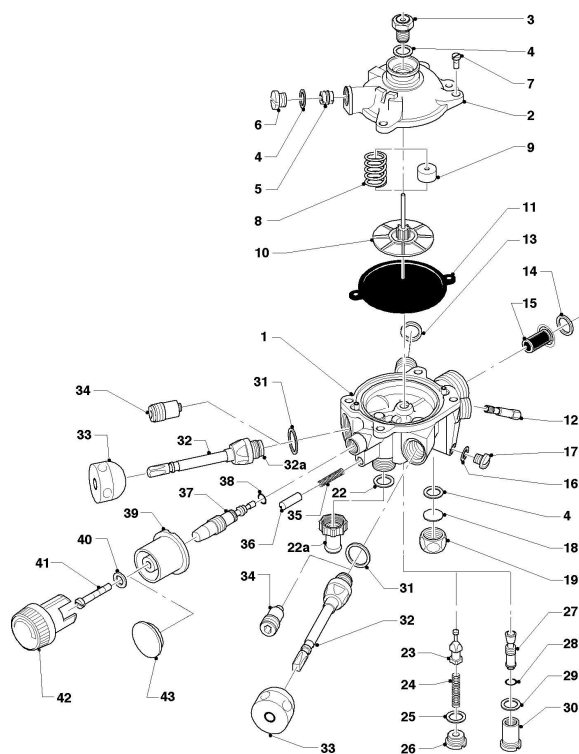

MAG Version cheminée
MAG 9/2 XZN
Vue d'ensemble

01-00-001

MAG Version cheminée

MAG 9/2 XZN

Vue d'ensemble

Pos.	Groupe de vue
01	Valve à eau
02	Bloc gaz
04	Brûleur
06	Échangeur de chaleur
07	Habillage
08	Pièces de raccordement

MAG Version cheminée

MAG 9/2 XZN

01 - Valve à eau

01 - 01 - 512

MAG Version cheminée

 MAG 9/2 XZN
 01 - Valve à eau

Pos.	Référence	Désignation	Remarque
01	011284	Valve à eau	MAG 9/2 XZN, PB, avec pièces 02-08, 10-26, 31-33, 35-41
02	013034	Valve à eau, partie supérieure	avec pièces 03-06
03	012156	Presse-étoupe	
04	981144	Joint, (x10)	
05	010216	Bille d'allumage progr.	
06	010050	Vis	
07	010003	Vis de valve à eau	
09	010047	Rondelle	MAG 9/2 XZN
10	010006	Plateau de membrane	
11	0020107707	Membrane	
12	010026	Tube venturi	MAG 9/2 XZN, D=2,8mm
13	981144	Joint, (x10)	
14	981141	Joint, (x10)	
15	010052	Filtre d'eau	
16	981174	Joint, (x10)	
17	010138	Vis de vidange	
18	010141	Rondelle d'étanchéité	
19	010144	Ecrou flottant	
22	981143	Joint, (x10)	
22a	210943	Tube	
27	010139	Régulation	MAG 9/2 XZN, avec pièces 28-30
28	980307	Joint torique	
29	980184	Rondelle	
30			ne concerne pas ces appareils
31	981164	Joint, (x10)	
32	012772	Jeu de têtes de robinet	avec pièce 33 (2 pièces)
32a	981148	Joint plat, (x10)	
33	012009	Jeu de manettes, bleu + rouge	
34	109911	Bouchon	
35	010085	Ressort	
36	010083	Butée à ressort	
37	010957	Axe	MAG 9/2 XZN
38	981160	Joint torique, (x10)	
39	0020078914	Douille	
40	492112	Rondelle	
41	060009	Vis	
42	114280	Bouton	