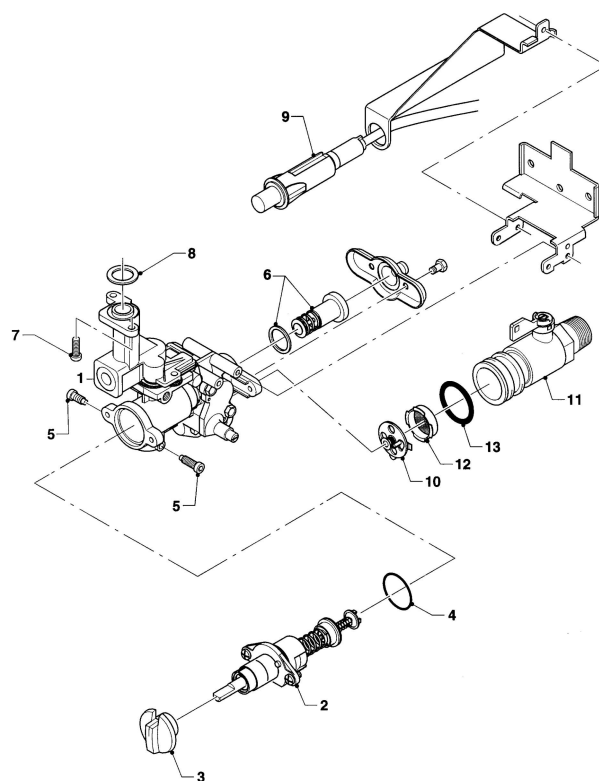

MAG Version cheminée
MAG 9/2 XZN
02 - Bloc gaz

01 - 02 - 004

MAG Version cheminée

MAG 9/2 XZN

02 - Bloc gaz

Pos.	Référence	Désignation	Remarque
01	053403	Vanne	avec pièces 02-08, 10
02	014651	Soupape	avec pièce 04
03	114276	Bouton	
04	981123	Joint plat, (x10)	
05	105828	Vis de cylindre, (x10)	
06	170383	Electro vanne	
07	105829	Vis, (x10)	
08	981125	Joint plat, (x10)	
09	091081	Allumeur piézo-électrique	
10	149505	Régulateur de gaz	
11			voir sous-ensemble 08
12	128522	Filtre gaz	
13	982346	Joint torique