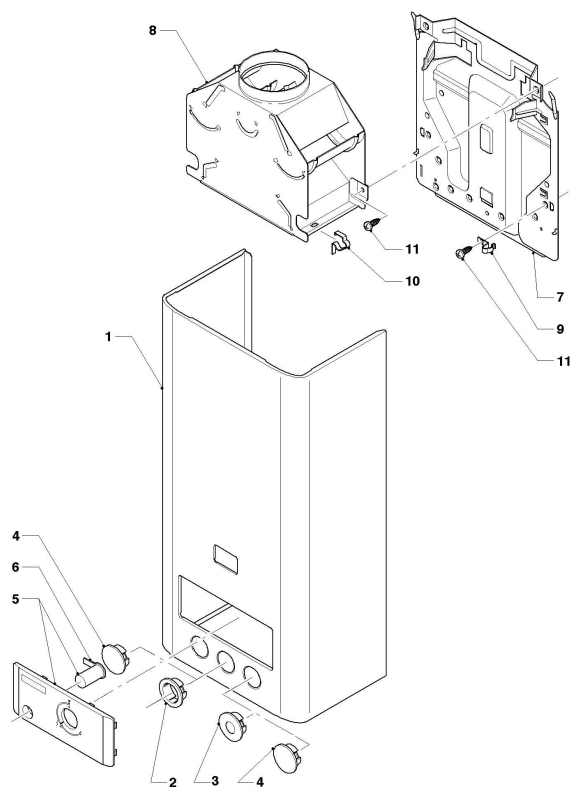

MAG Version cheminée
MAG 9/2 XZN
07 - Habillage

01 - 07 - 004.01

MAG Version cheminée

MAG 9/2 XZN

07 - Habillage

Pos.	Référence	Désignation	Remarque
00	253574	Sécurité de débordement	non représenté
01	072979	Habillage	avec anti-refouleur
01	072987	Habillage	sans anti-refouleur
02	292232	Douille de fixation	
03	292233	Bague (x2)	
04	076168	Couvercle	
05	077931	Panneau de protection	
06	114281	Bouton	
07	074411	Paroi arrière	
08	075084	Anti-refouleur	
09	139702	Clip	
10	126187	Clip, (x10)	
11	105832	Vis, (x10)