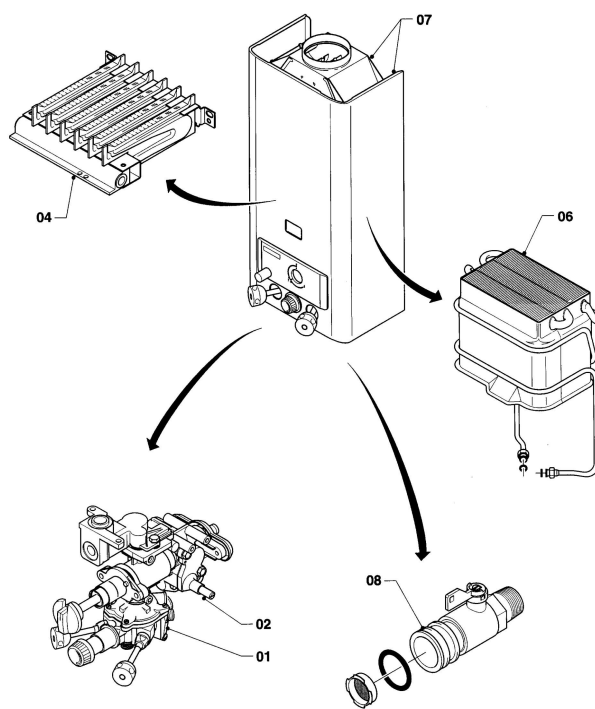

MAG Version cheminée
MAG 9/2 XZN
Vue d'ensemble

01-00-001

MAG Version cheminée

MAG 9/2 XZN

Vue d'ensemble

Pos.	Groupe de vue
01	Valve à eau
02	Bloc gaz
04	Brûleur
06	Échangeur de chaleur
07	Habillage
08	Pièces de raccordement

MAG Version cheminée

MAG 9/2 XZN

01 - Valve à eau

01 - 01 - 512

MAG Version cheminée

 MAG 9/2 XZN
 01 - Valve à eau

Pos.	Référence	Désignation	Remarque
01	011284	Valve à eau	MAG 9/2 XZN, PB, avec pièces 02-08, 10-26, 31-33, 35-41
02	013034	Valve à eau, partie supérieure	avec pièces 03-06
03	012156	Presse-étoupe	
04	981144	Joint, (x10)	
05	010216	Bille d'allumage progr.	
06	010050	Vis	
07	010003	Vis de valve à eau	
09	010047	Rondelle	MAG 9/2 XZN
10	010006	Plateau de membrane	
11	0020107707	Membrane	
12	010026	Tube venturi	MAG 9/2 XZN, D=2,8mm
13	981144	Joint, (x10)	
14	981141	Joint, (x10)	
15	010052	Filtre d'eau	
16	981174	Joint, (x10)	
17	010138	Vis de vidange	
18	010141	Rondelle d'étanchéité	
19	010144	Ecrou flottant	
22	981143	Joint, (x10)	
22a	210943	Tube	
27	010139	Régulation	MAG 9/2 XZN, avec pièces 28-30
28	980307	Joint torique	
29	980184	Rondelle	
30			ne concerne pas ces appareils
31	981164	Joint, (x10)	
32	012772	Jeu de têtes de robinet	avec pièce 33 (2 pièces)
32a	981148	Joint plat, (x10)	
33	012009	Jeu de manettes, bleu + rouge	
34	109911	Bouchon	
35	010085	Ressort	
36	010083	Butée à ressort	
37	010957	Axe	MAG 9/2 XZN
38	981160	Joint torique, (x10)	
39	0020078914	Douille	
40	492112	Rondelle	
41	060009	Vis	
42	114280	Bouton	