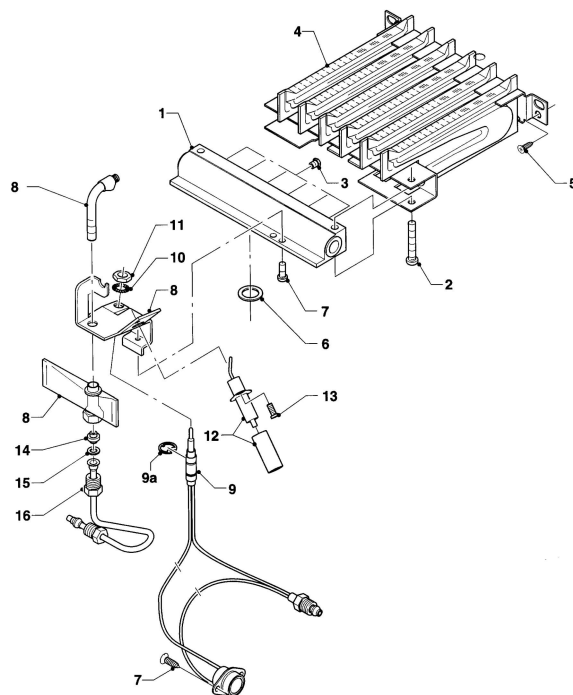

MAG Version cheminée
MAG 9/2 XZN
04 - Brûleur

01 - 04 - 013

MAG Version cheminée

MAG 9/2 XZN

04 - Brûleur

Pos.	Référence	Désignation	Remarque
01	126726	Rampe injecteurs	avec pièce 06
02	105831	Vis, (x10)	
03	291201	Injecteur, brûleur, 1,35, (x6)	GN, D=1,35mm
03	291203	Injecteur, brûleur, 0,72, (x12)	PB, D=0,72mm
04	042022	Groupe de chambres	avec pièces 02, 05
05	105832	Vis, (x10)	
06	981125	Joint plat, (x10)	
07	105833	Vis de cylindre, (x10)	
08	042185	Veilleuse	GN, avec pièces 10-15
08	042186	Veilleuse	PB, avec pièces 10-15
09	171016	Thermocouple	
09a	182728	Anneau de blocage, (x10)	
10	191306	Rondelle, (x10)	
11	114627	Ecrou, (x10)	
12	090715	Electrode d'allumage	avec pièce 13
13	105834	Vis, (x10)	
14	0020078902	Injecteur	GN, D= 0,3mm
14	040550	Injecteur veilleuse, D= 0,18 mm	PB, D=0,18mm
15	981145	Joint, (x10)	
16	023902	Tube de veilleuse