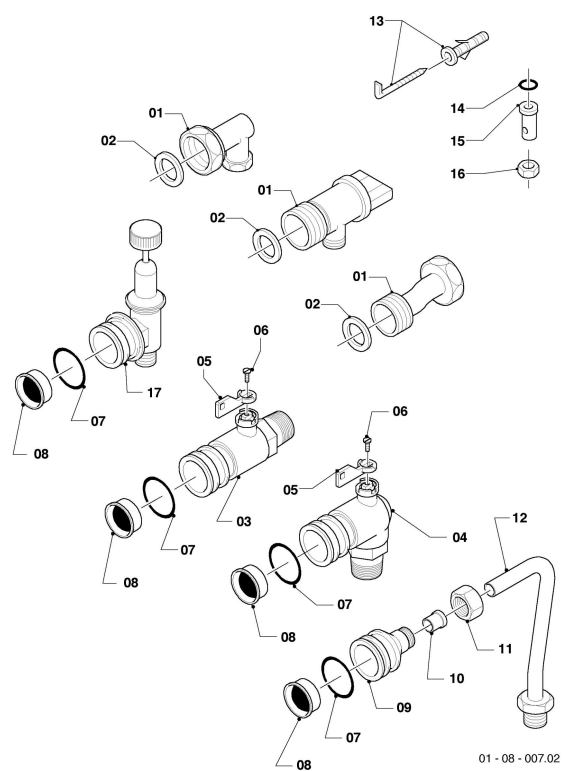

MAG Version cheminée
MAG 9/2 XZN
04 - Brûleur

01 - 04 - 013

MAG Version cheminée

MAG 9/2 XZN

04 - Brûleur

Pos.	Référence	Désignation	Remarque
01	126726	Rampe injecteurs	avec pièce 06
02	105831	Vis, (x10)	
03	291201	Injecteur, brûleur, 1,35, (x6)	GN, D=1,35mm
03	291203	Injecteur, brûleur, 0,72, (x12)	PB, D=0,72mm
04	042022	Groupe de chambres	avec pièces 02, 05
05	105832	Vis, (x10)	
06	981125	Joint plat, (x10)	
07	105833	Vis de cylindre, (x10)	
08	042185	Veilleuse	GN, avec pièces 10-15
08	042186	Veilleuse	PB, avec pièces 10-15
09	171016	Thermocouple	
09a	182728	Anneau de blocage, (x10)	
10	191306	Rondelle, (x10)	
11	114627	Ecrou, (x10)	
12	090715	Electrode d'allumage	avec pièce 13
13	105834	Vis, (x10)	
14	0020078902	Injecteur	GN, D= 0,3mm
14	040550	Injecteur veilleuse, D= 0,18 mm	PB, D=0,18mm
15	981145	Joint, (x10)	
16	023902	Tube de veilleuse	

MAG Version cheminée

MAG 9/2 XZN

08 - Pièces de raccordement

MAG Version cheminée

MAG 9/2 XZN

08 - Pièces de raccordement

Pos.	Référence	Désignation	Remarque
01	080978	Raccord d'eau froide	
02	981141	Joint, (x10)	
03	082776	Robinet gaz droit	avec pièces 05-08
04	082777	Robinet gaz équerre	avec pièces 05-08
05	125138	Manette	
06	118873	Vis	
07	982346	Joint torique	
08	128522	Filtre gaz	
09	088421	Ecrou	avec pièces 07, 08
10	980136	Joint	
11	080049	Ecrou flottant	
12	080032	Raccord de gaz	avec pièces 10, 11 n'est plus livrable
13			
14	981144	Joint, (x10)	
15	950071	Tubulure	
16	010144	Ecrou flottant	
17			pas pour cet appareil