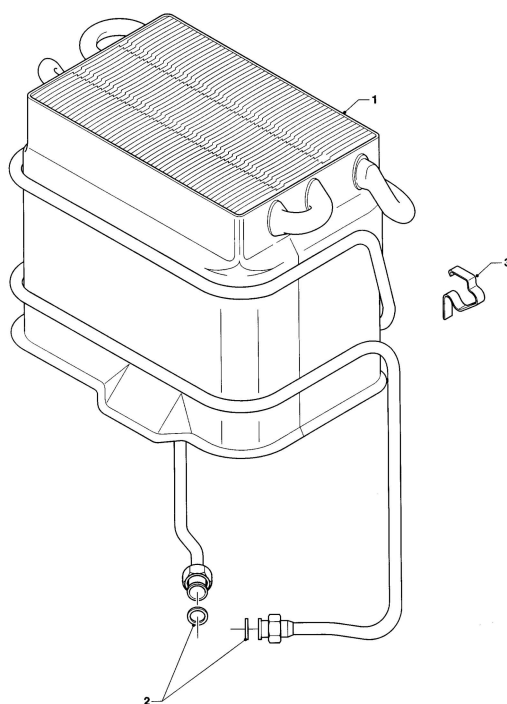

MAG Version cheminée
MAG 9/2 XZN
06 - Échangeur de chaleur

01 - 06- 004

MAG Version cheminée

MAG 9/2 XZN

06 - Échangeur de chaleur

Pos.	Référence	Désignation	Remarque
01	061636	Echangeur de chaleur	avec pièce 02 (incl. basse pression)
02	981144	Joint, (x10)	
03	139702	Clip