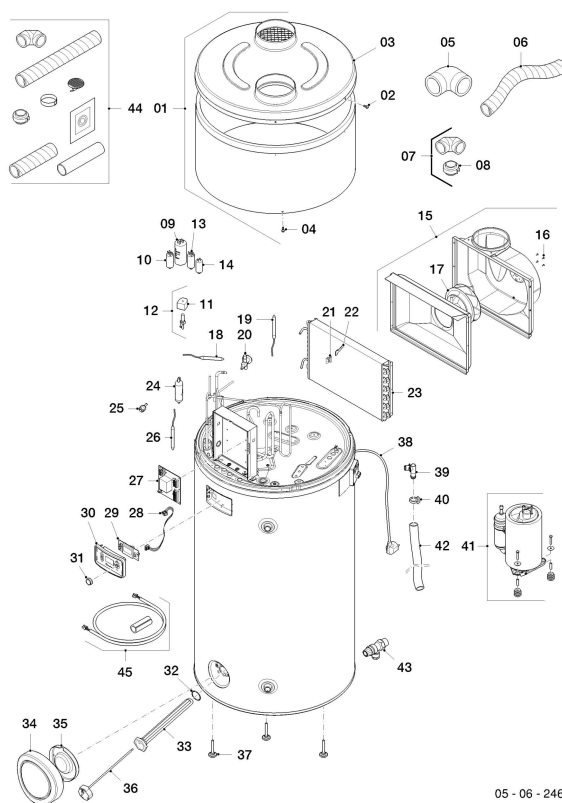

Préparateurs E.C.S. thermopompe aroSTOR VWL VWL B, BM /4, /5

VWL B 200/5
06 - VWL B/BM 200-270/5

05 - 06 - 246

Préparateurs E.C.S. thermopompe aroSTOR VWL VWL B,BM /4,5

VWL B 200/5

06 - VWL B/BM 200-270/5

Pos.	Référence	Désignation	Remarque
01	0010030963	Couvercle, kit	
02	0010030961	Insert, rivet noir avec rondelles	
03	0010031018	Couvercle	
04	0020213959	Vis, (x10)	
05	0020205773	Coude 90 - D 160mm	Accessoire, non livrable comme pièce de rechange
06	0020205774	Gaine de ventilation D 160 mm - L=10m	Accessoire, non livrable comme pièce de rechange
07	0010029009	Insulated elbow 90 - D160	Accessoire, non livrable comme pièce de rechange
08	0010033445	Raccord, pour ventouse isolée D160	
09	0010029410	Condensateur, 20uf	
10	0010029407	Condensateur, 5,5uf	
11	0010030950	Electrovanne, bobine vanne dégivrage	
12	0010030927	Electrovanne, corps vanne dégivrage	
13	0020185058	Condensateur 4uF	
14	0020185057	Condensateur 2uF	
15	0010030964	Ventilateur, kit	
16	0020269228	Vis, (x10)	
17	0010029406	Ventilateur, AC-ZA190	
18	0020185056	Capteur, 900 mm	
19	0020185054	Capteur, lg 460 mm	
20	0010029408	Valve d'expansion	
21	0020241481	Agrafe	
22	0010030957	Patte support	
23	0010029409	Evaporateur	
24	0010030926	Filtre	
25	0010030929	Pressostat	
26	0010030949	Capteur, lg 700mm eau	
27	0020185063	Carte électronique	
28	0010030965	Faisceau	
28	0020198382	Câbles interface	
29	0010030952	Afficheur	
29	0010038136	Afficheur	
30	0010030967	Couvercle, afficheur	
31	0020213960	Bouton	
32	0020185068	Joint	
33	0010029405	Thermoplongeur, 1200W	
34	0010030956	Couvercle, extérieur	
35	0010030955	Couvercle, intérieur	
36	0020185066	Aquastat 80-87C	
37	0010038762	Pied, (x3)	
38	0020185080	Câble	
39	0010030943	Ecoulement pour eau condensée	
40	0010033444	Clip	
41	0010030966	Compresseur	
42	0010030944	Tuyau flexible	
43			ne concerne pas cet appareil
44	0020205775	kit aeraulique aroSTOR VWL	Accessoire, non livrable comme pièce de rechange