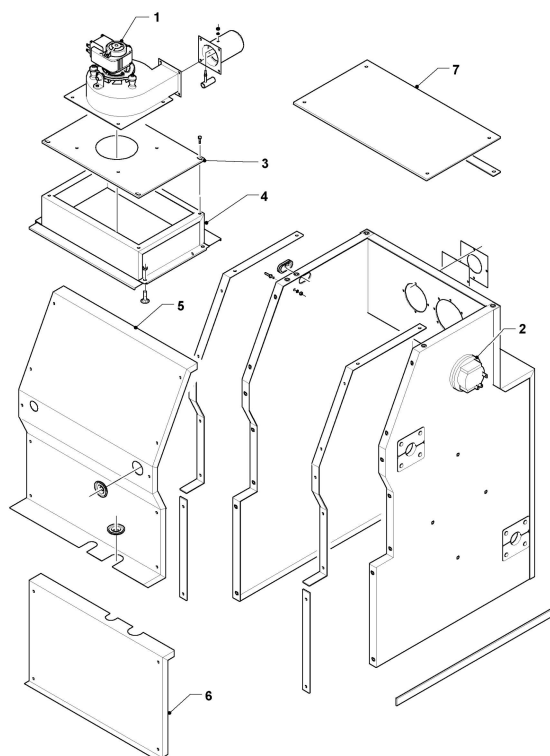

VK-VKS (atmoVIT - turboVIT)

VK FR 255/1-5

07b - Chambre de combustion

03 - 07 - 063

VK-VKS (atmoVIT - turboVIT)

VK FR 255/1-5

07b - Chambre de combustion

Pos.	Référence	Désignation	Remarque
00	0020209348	Joint à lèvres, silicone (DN 60)	non représenté
00	194170	Bague de réduction F-F2	non représenté
01	190215	Extracteur	VK FR 255/1-5
02	0020018138	Pressostat	
03	068557	Tôle de recouvrement	
04	097712	Buse d'évacuation	
05	298732	Tôle d'enveloppe	
06	073273	Plaque de montage	
07	068559	Tôle de recouvrement