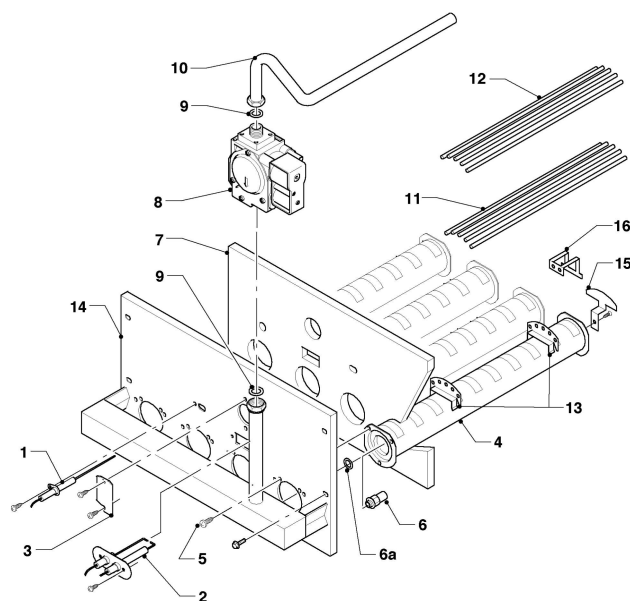

**VK-VKS (atmoVIT - turboVIT)**

VK FR 255/1-5

04 - Brûleur

03 - 04 - 063

**VK-VKS (atmoVIT - turboVIT)**

VK FR 255/1-5

04 - Brûleur

Pos.	Référence	Désignation	Remarque
01	090755	Electrode de sécurité	
02	090756	Electrode d'allumage	
03	072186	Tôle de recouvrement	
04	132742	Accroche flamme	
05	219656	Jeu de fixation	avec vis et clips
06	202903	Jeu de conversion injecteurs (7x D 2,55)	GN, 7 x gicleur D 2,55
06	202906	Jeu de conversion injecteurs (7x D 1,55)	PB 29/37, gicleur D 1,55
06a	981355	Joint, (x10)	avec pièce 6
07	210796	Plaque d'isolation	VK FR 255/1-5
08	0020026740	Mécanisme gaz	avec pièce 09
09	981140	Joint, 3/4, (x10)	
10	123552	Raccord gaz	avec pièce 09
11	107733	Jeu de barres céramiques brûleur	avec barre court et longue
12	107733	Jeu de barres céramiques brûleur	avec barre court et longue
13	099021	Support	
14	184968	Tôle brûleur	VK FR 255/1-5
15	283030	Tôle de blocage	
16	092284	Traverse	