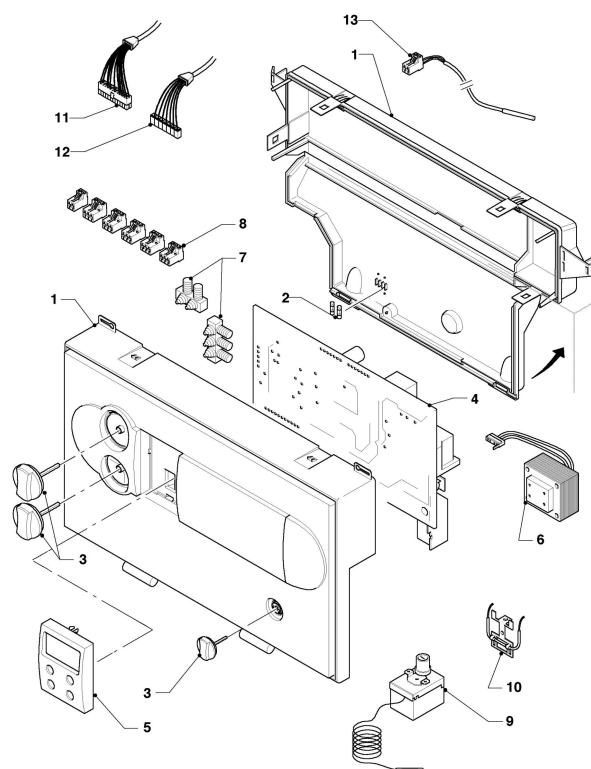

VK-VKS (atmoVIT - turboVIT)

VK FR 255/1-5

12 - Tableau électrique

03 - 12 - 054

VK-VKS (atmoVIT - turboVIT)

VK FR 255/1-5

12 - Tableau électrique

Pos.	Référence	Désignation	Remarque
00	252629	Connecteur X8 pour sonde	non représenté
00	256299	Faisceau de câblage	non représenté
01	295292	Boîtier électrique	avec pièce 03
02	251957	Fusible, T4H, (x10)	
02	251961	Fusible, 1,25 AT, (x10)	
03	114288	Boutons, gris, kit de 3	
04	130846	Circuit imprimé	
05	130822	Circuit imprimé avec display (gris)	
06	287450	Transformateur	
07	078533	Serre-câble	
08	253815	Raccordement (jeu)	avec borne 2p-bleu, 3p-blanc, 3p-turquoise, 3p-violet
08	733734	Raccordement	avec borne vert
08	733737	Raccordement	avec borne gris
09	101198	Thermocouple de surchauffe	
10			ne concerne pas ces appareils
11	256292	Faisceau de câblage (vanne)	
12	256301	Faisceau de câblage (Capteur)	
13	253552	Capteur de température	sonde température