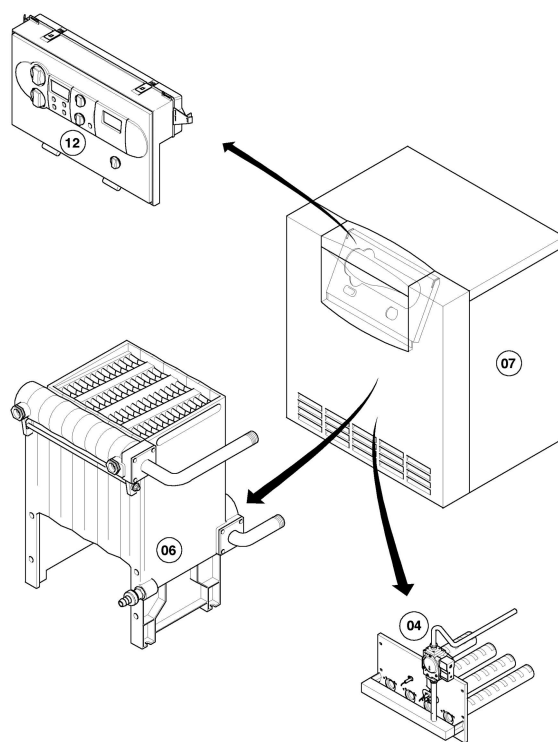

VK-VKS (atmoVIT - turboVIT)

VK FR 255/1-5
Vue d'ensemble

03 - 00 - 060

VK-VKS (atmoVIT - turboVIT)

VK FR 255/1-5

Vue d'ensemble

Pos.	Groupe de vue
04	Brûleur
06	Échangeur de chaleur
07a	Habillage
07b	Chambre de combustion
12	Tableau électrique