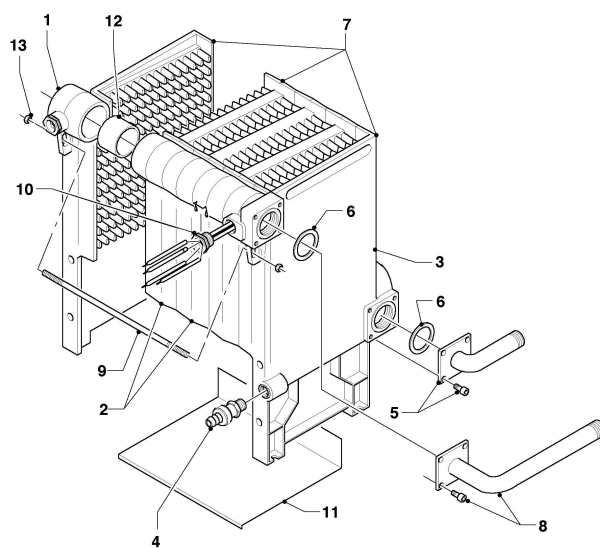

VK-VKS (atmoVIT - turboVIT)

VK FR 255/1-5

06 - Échangeur de chaleur

03 - 06 - 062

VK-VKS (atmoVIT - turboVIT)

VK FR 255/1-5

06 - Échangeur de chaleur

Pos.	Référence	Désignation	Remarque
00	0010032764	Câble	doit être commandé en plus de la pompe à haute efficacité énergétique
00	0010032801	Pompe haute efficacité	S-Kit 309275 (non représenté), câble à commander en plus de la pompe à haute efficacité énergétique
00	014745	Soupape	S-Kit 309275 (non représenté)
00	060051	Purgeur manuel	S-Kit 309275 (non représenté)
00	076646	Isolation, bloc fonte	VK FR 255/1-5, non représenté
00	101252	Manomètre	S-Kit 309275 (non représenté)
00	114411	Vase d'expansion, 10 L	S-Kit 309275 (non représenté)
00	129264	Raccord T	S-Kit 309275 (non représenté)
00	160808	Pompe	S-Kit 309275 (non représenté), en raison de la réglementation européenne, cette référence sera remplacée par une pompe à haute efficacité énergétique
00	190732	Soupape de sécurité	S-Kit 309275 (non représenté)
00	297004	Pinceau, 600x150x15x40 mm	non représenté
01	062612	Élément fonte arrière, gauche	
01	139504	Bouchon	non représenté
02	062904	Élément intermédiaire de chaudière	
03	062613	Élément fonte arrière, droit	
04	082260	Soupape de vidange	
05	094215	Tube	avec pièce 06
06	981356	Joint plat, (x10)	
07	064706	Echangeur (4 éléments)	VK FR 255/1-5, avec pièces 01-03, 09, 12, 13
08	094214	Tube	avec pièce 06
09	060323	Barre de fixation	avec pièce 13
10	060530	Doigt de gant	
11	296887	Tôle de fond	
12	061526	Nipple de chaudière (x2)	
13	114809	Ecrou hexagonal, 530128VZ8