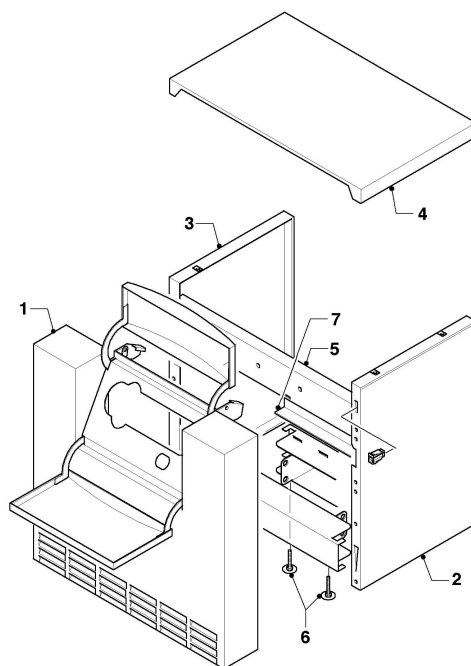

VK-VKS (atmoVIT - turboVIT)

VK FR 255/1-5

07a - Habillage

03 - 07 - 066

VK-VKS (atmoVIT - turboVIT)

VK FR 255/1-5

07a - Habillage

Pos.	Référence	Désignation	Remarque
00	076646	Isolation, bloc fonte	VK FR 255/1-5, non représenté
00	099028	Support	non représenté
01	0020085482	Plaque de firme, Vaillant 3D	à partir de 07/13 (non représenté)
01	068940	Chape	
01	118096	Plaque de firme, kit	jusqu' à 06/13 (non représenté)
02	207507	Panneau latéral	applicable pour les deux côtés
02	219656	Jeu de fixation	avec vis e clips
03	207507	Panneau latéral	applicable pour les deux côtés
03	219656	Jeu de fixation	avec vis e clips
04	209855	Couvercle	
05	092286	Elément de support	
06	0020198221	Pied, réglable	
07	092290	Elément de support