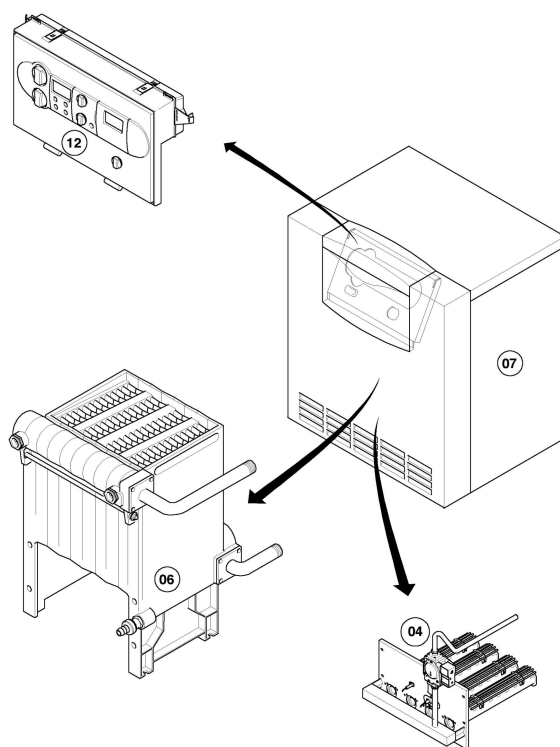

VK-VKS (atmoVIT - turboVIT)

VK 324/1-5
Vue d'ensemble

03 - 00 - 059

VK-VKS (atmoVIT - turboVIT)

VK 324/1-5
Vue d'ensemble

Pos.	Groupe de vue
04	Brûleur
06	Bloc fonte
07	Habillage
12	Tableau électrique