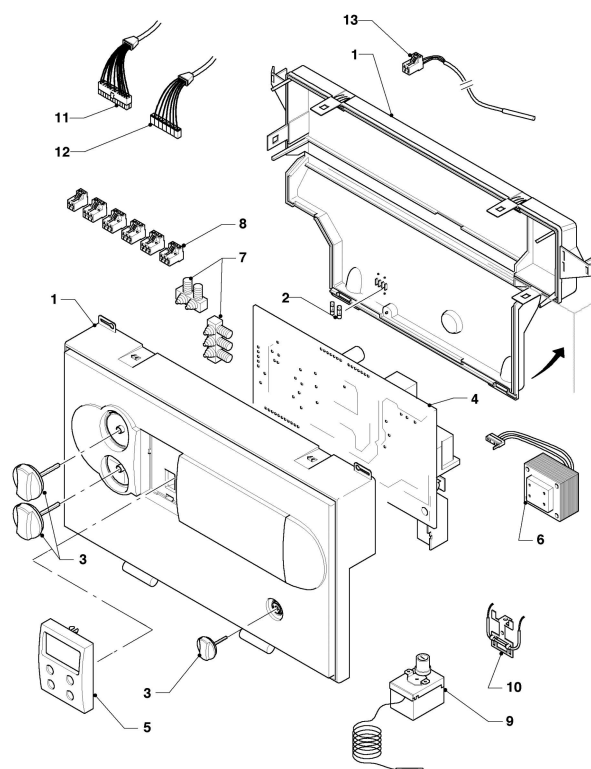

VK-VKS (atmoVIT - turboVIT)

VK 324/1-5

12 - Tableau électrique

03 - 12 - 054

VK-VKS (atmoVIT - turboVIT)

VK 324/1-5

12 - Tableau électrique

Pos.	Référence	Désignation	Remarque
01	295292	Boîtier électrique	avec pièce 03
02	251957	Fusible, T4H, (x10)	
02	251961	Fusible, 1,25 AT, (x10)	
03	114288	Boutons, gris, kit de 3	
04	130846	Circuit imprimé	
05	130822	Circuit imprimé avec display (gris)	
06	287450	Transformateur	
07	078533	Serre-câble	
08	253815	Raccordement (jeu)	avec borne 2p-bleu, 3p-blanc, 3p-turquoise, 3p-violet
08	733734	Raccordement	avec borne vert
08	733737	Raccordement	avec borne gris
09	101198	Thermocouple de surchauffe	
10	254015	Sécurité débordement spot	avec vis 235740
11	256292	Faisceau de câblage (vanne)	VK BE/FR 160 ... 480/1-5
11	256293	Faisceau de câblage (vanne)	VK BE/FR 560/1-5
12	256301	Faisceau de câblage (Capteur)	
13	253552	Capteur de température	sonde température