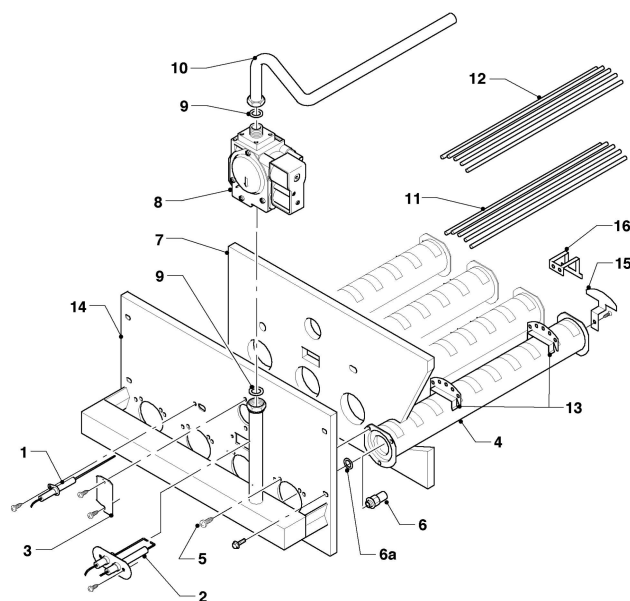

VK 324/1-5

04 - Brûleur

03 - 04 - 063

VK-VKS (atmoVIT - turboVIT)

VK 324/1-5

04 - Brûleur

Pos.	Référence	Désignation	Remarque
01	090755	Electrode de sécurité	
02	090756	Electrode d'allumage	
03	072186	Tôle de recouvrement	
04	132743	Accroche flamme	
05	219656	Jeu de fixation	avec vis et clips
06	202903	Jeu de conversion injecteurs (7x D 2,55)	VK 324/1-5, H, GN, 7 x gicleur D 2,55
06	202906	Jeu de conversion injecteurs (7x D 1,55)	B, PB 29/37, gicleur D 1,55
06a	981355	Joint, (x10)	avec pièce 6
07	210797	Plaque d'isolation	VK 324/1-5
08	0020026740	Mécanisme gaz	VK 324/1-5, avec pièce 09
09	981140	Joint, 3/4, (x10)	
10	123552	Raccord gaz	VK 324/1-5, avec pièce 09
11	107733	Jeu de barres céramiques brûleur	avec barre court et longue
12	107733	Jeu de barres céramiques brûleur	avec barre court et longue
13	099021	Support	
14	184967	Tôle brûleur	VK I 164/1-5
14	184968	Tôle brûleur	VK I 254/1-5
14	184969	Tôle brûleur	VK I 324/1-5
14	184970	Tôle brûleur	VK I 414/1-5
14	184971	Tôle brûleur	VK I 484/1-5
14	184972	Tôle brûleur	VK I 564/1-5
15	283030	Tôle de blocage	
16	092284	Traverse	