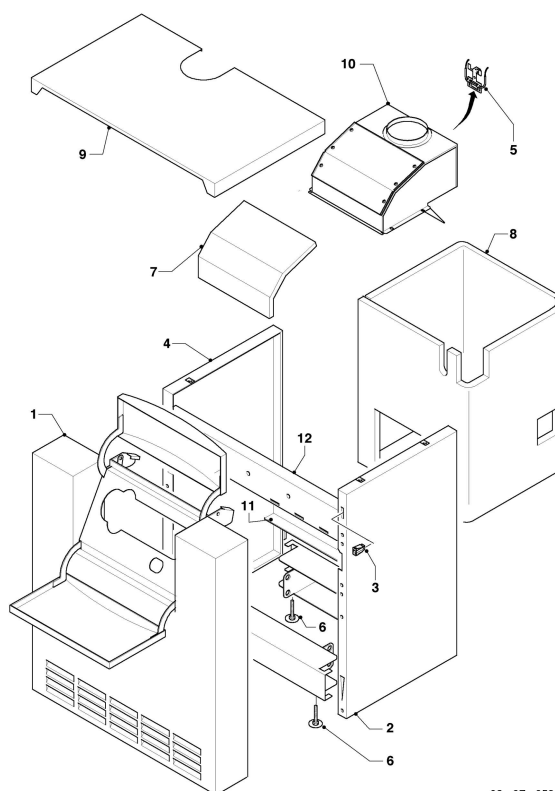

VK-VKS (atmoVIT - turboVIT)

VK 324/1-5
07 - Habillage

03 - 07 - 059

VK-VKS (atmoVIT - turboVIT)

VK 324/1-5
07 - Habillage

Pos.	Référence	Désignation	Remarque
00	099028	Support	pour fixer la côté contre il bloc fonte (non représenté)
01	0020085482	Plaque de firme, Vaillant 3D	à partir de 07/13 (non représenté)
01	068940	Chape	VK 324/1-5
01	118096	Plaque de firme, kit	jusqu' à 06/13 (non représenté)
02	207507	Panneau latéral	applicable pour les deux côtés
03	219656	Jeu de fixation	avec vis e clips
04	207507	Panneau latéral	applicable pour les deux côtés
05	254015	Sécurité débordement spot	avec vis 235740
06	0020198221	Pied, réglable	
07	079170	Isolation, collecteur gaz brûlés	VK 324/1-5
08	076647	Isolation, bloc fonte	VK 324/1-5
09	209851	Couvercle	VK 324/1-5
10	097700	Collecteur gaz brûlés	VK 324/1-5
10	158378	Joint d'amiante	VK 324/1-5, (non représenté)
11	092286	Elément de support	VK 324/1-5
12	092290	Elément de support	VK 324/1-5