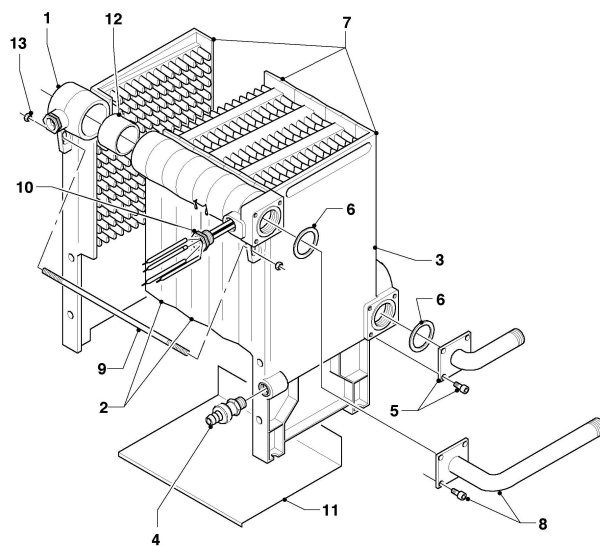

VK-VKS (atmoVIT - turboVIT)

VK 324/1-5
06 - Bloc fonte

03 - 06 - 062

VK-VKS (atmoVIT - turboVIT)

 VK 324/1-5
 06 - Bloc fonte

Pos.	Référence	Désignation	Remarque
00	0010032764	Câble	doit être commandé en plus de la pompe à haute efficacité énergétique
00	0010032801	Pompe haute efficacité	S-Kit 309275 (non représenté), câble à commander en plus de la pompe à haute efficacité énergétique
00	014745	Soupape	S-Kit 309275 (non représenté)
00	060051	Purgeur manuel	S-Kit 309275 (non représenté)
00	101252	Manomètre	S-Kit 309275 (non représenté)
00	114411	Vase d'expansion, 10 L	S-Kit 309275 (non représenté)
00	129264	Raccord T	S-Kit 309275 (non représenté)
00	160808	Pompe	S-Kit 309275 (non représenté), en raison de la réglementation européenne, cette référence sera remplacée par une pompe à haute efficacité énergétique
00	190732	Soupape de sécurité	S-Kit 309275 (non représenté)
00	297004	Pinceau, 600x150x15x40 mm	non représenté
01	062612	Elément fonte arrière, gauche	
01	139504	Bouchon	non représenté
02	062904	Elément intermédiaire de chaudière	
03	062613	Elément fonte arrière, droit	
04	082260	Soupape de vidange	
05	094215	Tube	avec pièce 06
06	981356	Joint plat, (x10)	
07	064707	Echangeur (5 éléments)	VK 324/1-5, avec pièces 01, 02, 03, 09, 12, 13
08	094214	Tube	avec pièce 06
09	060323	Barre de fixation	VK 324/1-5, avec pièce 13
10	060530	Doigt de gant	
11	296887	Tôle de fond	VK 324/1-5
12	061526	Nipple de chaudière (x2)	
13	114809	Ecrou hexagonal, 530128VZ8	