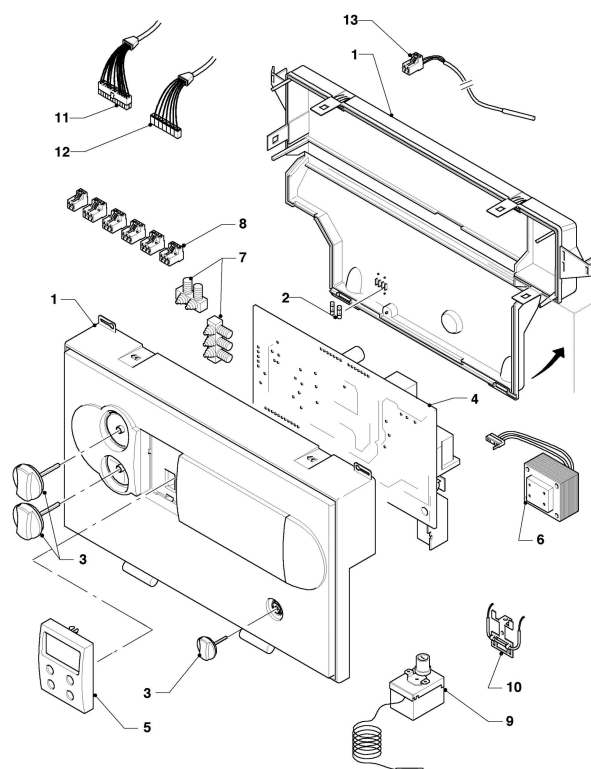

VK-VKS (atmoVIT - turboVIT)

VK 564/1-5

12 - Tableau électrique

03 - 12 - 054

VK-VKS (atmoVIT - turboVIT)

VK 564/1-5

12 - Tableau électrique

Pos.	Référence	Désignation	Remarque
01	295292	Boîtier électrique	avec pièce 03
02	251957	Fusible, T4H, (x10)	
02	251961	Fusible, 1,25 AT, (x10)	
03	114288	Boutons, gris, kit de 3	
04	130846	Circuit imprimé	
05	130822	Circuit imprimé avec display (gris)	
06	287450	Transformateur	
07	078533	Serre-câble	
08	253815	Raccordement (jeu)	avec borne 2p-bleu, 3p-blanc, 3p-turquoise, 3p-violet
08	733734	Raccordement	avec borne vert
08	733737	Raccordement	avec borne gris
09	101198	Thermocouple de surchauffe	
10	254015	Sécurité débordement spot	avec vis 235740
11	256292	Faisceau de câblage (vanne)	VK BE/FR 160 ... 480/1-5
11	256293	Faisceau de câblage (vanne)	VK BE/FR 560/1-5
12	256301	Faisceau de câblage (Capteur)	
13	253552	Capteur de température	sonde température