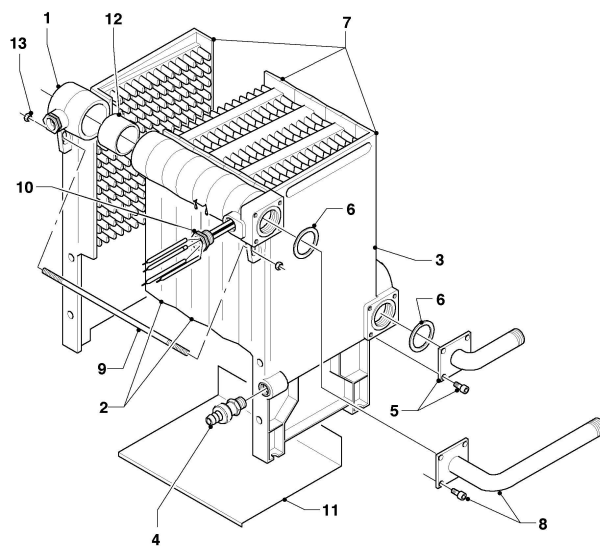

VK-VKS (atmoVIT - turboVIT)

VK 564/1-5
06 - Bloc fonte

03 - 06 - 062

VK-VKS (atmoVIT - turboVIT)

 VK 564/1-5
 06 - Bloc fonte

Pos.	Référence	Désignation	Remarque
00	0010032764	Câble	doit être commandé en plus de la pompe à haute efficacité énergétique
00	0010032801	Pompe haute efficacité	S-Kit 309275 (non représenté), câble à commander en plus de la pompe à haute efficacité énergétique
00	014745	Soupape	S-Kit 309275 (non représenté)
00	060051	Purgeur manuel	S-Kit 309275 (non représenté)
00	101252	Manomètre	S-Kit 309275 (non représenté)
00	114411	Vase d'expansion, 10 L	S-Kit 309275 (non représenté)
00	129264	Raccord T	S-Kit 309275 (non représenté)
00	160808	Pompe	S-Kit 309275 (non représenté), en raison de la réglementation européenne, cette référence sera remplacée par une pompe à haute efficacité énergétique
00	190732	Soupape de sécurité	S-Kit 309275 (non représenté)
00	297004	Pinceau, 600x150x15x40 mm	non représenté
01	062612	Elément fonte arrière, gauche	
01	139504	Bouchon	non représenté
02	062904	Elément intermédiaire de chaudière	
03	062613	Elément fonte arrière, droit	
04	082260	Soupape de vidange	
05	094215	Tube	avec pièce 06
06	981356	Joint plat, (x10)	
07	064710	Echangeur (8 éléments)	VK 564/1-5, avec pièces 01, 02, 03, 09, 12, 13
08	094214	Tube	avec pièce 06
09	060326	Barre de fixation	VK 564/1-5, avec pièce 13
10	060530	Doigt de gant	
11	296890	Tôle de fond	VK 564/1-5
12	061526	Nipple de chaudière (x2)	
13	114809	Ecrou hexagonal, 530128VZ8	