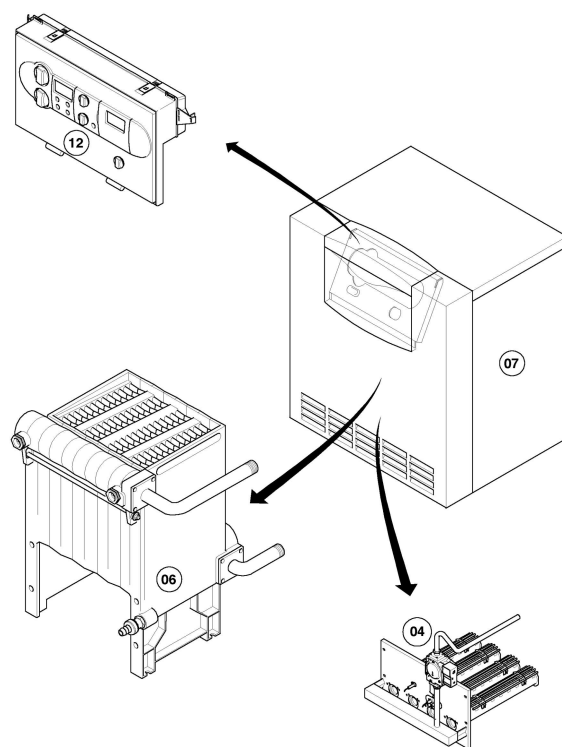

VK-VKS (atmoVIT - turboVIT)

VK 564/1-5
Vue d'ensemble

03 - 00 - 059

VK-VKS (atmoVIT - turboVIT)

VK 564/1-5
Vue d'ensemble

Pos.	Groupe de vue
04	Brûleur
06	Bloc fonte
07	Habillage
12	Tableau électrique