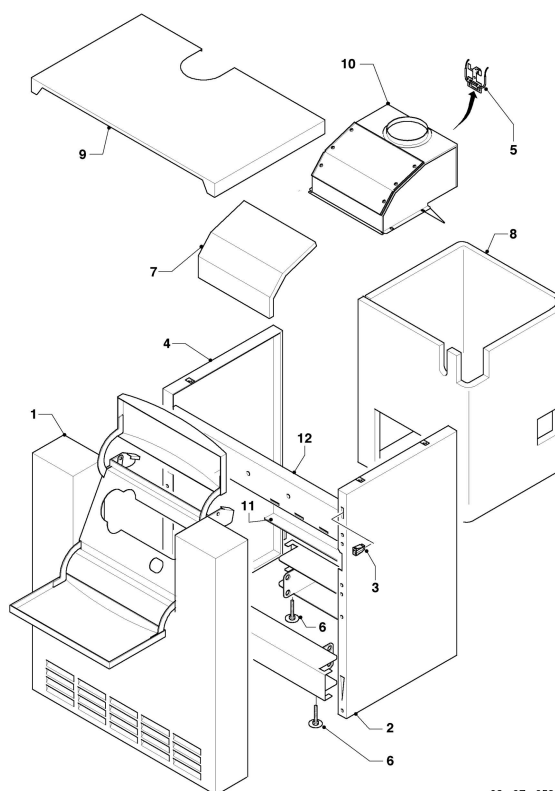

VK-VKS (atmoVIT - turboVIT)

VK 564/1-5
07 - Habillage

03 - 07 - 059

VK-VKS (atmoVIT - turboVIT)

VK 564/1-5
07 - Habillage

Pos.	Référence	Désignation	Remarque
00	099028	Support	pour fixer la côté contre il bloc fonte (non représenté)
01	0020085482	Plaque de firme, Vaillant 3D	à partir de 07/13 (non représenté)
01	068942	Chape	VK 564/1-5
01	118096	Plaque de firme, kit	jusqu' à 06/13 (non représenté)
02	207507	Panneau latéral	applicable pour les deux côtés
03	219656	Jeu de fixation	avec vis e clips
04	207507	Panneau latéral	applicable pour les deux côtés
05	254015	Sécurité débordement spot	avec vis 235740
06	0020198221	Pied, réglable	
07	079173	Isolation, collecteur gaz brûlés	VK 564/1-5
08	079166	Isolation, bloc fonte	VK 564/1-5
09	209853	Couvercle	VK 564/1-5
10	097703	Collecteur gaz brûlés	VK 564/1-5
10	158381	Joint d'amiante	VK 564/1-5, (non représenté)
11	092288	Elément de support	VK 564/1-5
12	092292	Elément de support	VK 564/1-5