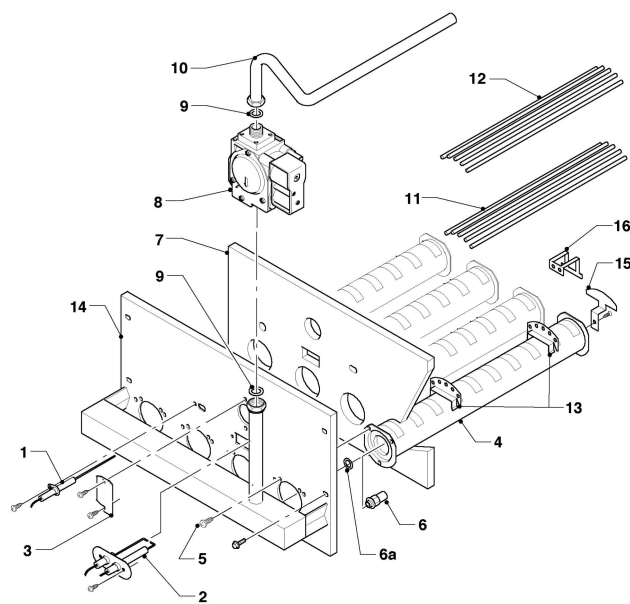

VK 564/1-5
04 - Brûleur

03 - 04 - 063

VK-VKS (atmoVIT - turboVIT)

 VK 564/1-5
 04 - Brûleur

Pos.	Référence	Désignation	Remarque
01	090755	Electrode de sécurité	
02	090756	Electrode d'allumage	
03	072186	Tôle de recouvrement	
04	132743	Accroche flamme	
05	219656	Jeu de fixation	avec vis et clips
06	202904	Kit changement de gaz, 7x D2,55+chikane	VK 564/1-5, H, GN, 7 x gicleur D 2,55 et chikane
06	202906	Jeu de conversion injecteurs (7x D 1,55)	B, PB 29/37, gicleur D 1,55
06a	981355	Joint, (x10)	avec pièce 6
07	202801	Plaque d'isolation	VK 564/1-5
08	053595	Vanne	VK 564/1-5, avec pièce 9
09	981140	Joint, 3/4, (x10)	
10	123548	Tube gaz	VK 564/1-5, avec pièce 9
11	107733	Jeu de barres céramiques brûleur	avec barre court et longue
12	107733	Jeu de barres céramiques brûleur	avec barre court et longue
13	099021	Support	
14	184967	Tôle brûleur	VK I 164/1-5
14	184968	Tôle brûleur	VK I 254/1-5
14	184969	Tôle brûleur	VK I 324/1-5
14	184970	Tôle brûleur	VK I 414/1-5
14	184971	Tôle brûleur	VK I 484/1-5
14	184972	Tôle brûleur	VK I 564/1-5
15	283030	Tôle de blocage	
16	092284	Traverse	