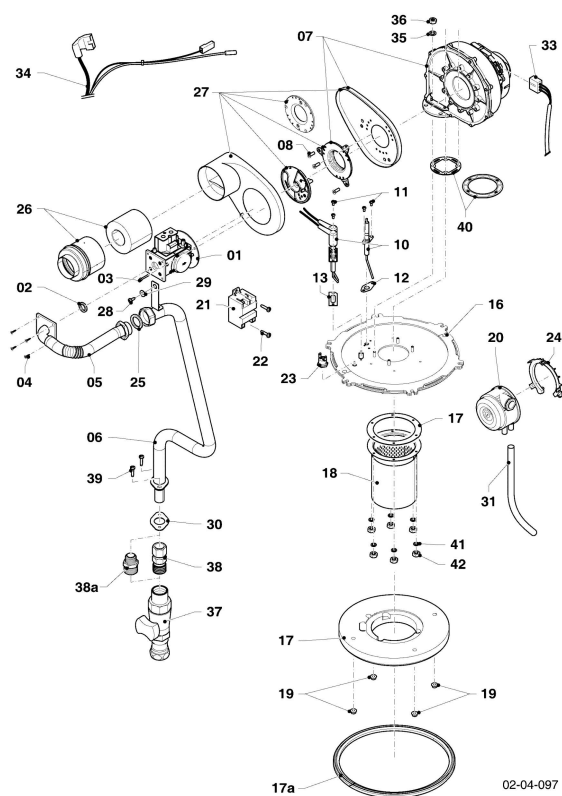

VU Condensation (ecoTOP & ecoTEC)

VU 1006/5-5 R5

04 - Brûleur

**VU Condensation (ecoTOP & ecoTEC)**

VU 1006/5-5 R5

04 - Brûleur

Pos.	Référence	Désignation	Remarque
01	0020143466	Vanne gaz	avec pièces 02, 03, 04
02	0020143467	Joint torique, (x10)	
03	0020143468	Vis, (x10)	
04	0020143469	Vis, (x10)	
05	0020143470	Tube gaz	avec pièces 02, 04, 25
06	0010036665	Tube gaz	VU 1006/5-5 R5, avec pièces 25, 28, 29, 30, 40
07	0020197028	Extracteur / Ventilateur	VU 1006/5-5 R5, avec pièce 03
08	0020143472	Vis, (x10)	VU 1006/5-5 R5
10	0020143440	Electrode, Kit de maintenance	avec pièces 11, 12, 13
11	0020143441	Vis, (x10)	
12	0020143442	Joint plat	
13	0020143444	Joint plat	
14			ne concerne pas ces appareils
15			ne concerne pas ces appareils
16	0020272050	Panneau, Chambre de combustion 100 kW	VU 1006/5-5 R5, avec pièces 04, 40 Attention! Il sera impératif de commander également la pièce 17!
17	0020272056	Sachet de joints, 100/120 kW	avec pièces 02, 11, 12, 13, 17a, 22, 28, 36, 42
17a	0020188931	Joint plat (Porte de brûleur)	avec pièce 02
18	0020143478	Brûleur	Attention! Il sera impératif de commander également la pièce 17 !
19	0020272058	Ecrou, (x10)	
20	0020195223	Pressostat	avec pièces 24, 31
21	0020143448	Transformateur d'allumage	avec pièce 22
22	0020136643	Vis, (x10)	
23	0020143456	Thermocouple de surchauffe	
24	0020143481	Patte support	
25	0020143460	Joint plat, (x10)	
26	0020143483	Tube d'alimentation d'air	
27	0020197030	Tube d'alimentation d'air	VU 1006/5-5 R5, avec pièces 03, 08
28	0020160125	Vis, (x10)	
29	0020135152	Rondelle, (x10)	
30	0020143461	Joint plat	
31	0020143491	Tuyau flexible	
33	0020143465	Faisceau	Ventilateur
34	0020143464	Faisceau	Allumeur
35	0020144366	Rondelle, (x10)	VU 1006/5-5 R5
36	0020144367	Ecrou, (x10)	VU 1006/5-5 R5
37	300849	ROB.ARRET GAZ DR. 1	accessoire, pas livrable comme pièce de rechange
38			VU 1006/5-5 R5, ne concerne pas ces appareils
38a	0010036664	Raccord fileté, R1 - G3/4	VU 1006/5-5 R5
39	0020143523	Vis, (x10)	
40	0020197033	Joint plat	VU 1006/5-5 R5
41	0020144366	Rondelle, (x10)	
42	0020144367	Ecrou, (x10)	