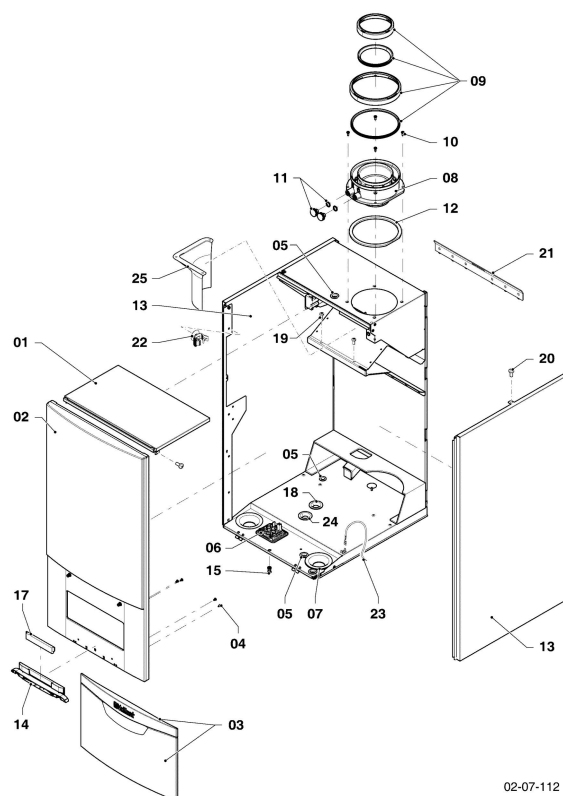

**VU Condensation (ecoTOP & ecoTEC)**

VU 1006/5-5 R5

07 - Habillage

02-07-112

**VU Condensation (ecoTOP & ecoTEC)**

VU 1006/5-5 R5

07 - Habillage

Pos.	Référence	Désignation	Remarque
01	0020143517	Couvercle	avec pièce 20
02	0020143518	Façade	avec pièces 03, 04, 14, 15 , 17
03	0020143519	Volet	avec pièce 04
04	193538	Vis, (x10)	
05	509120	Joint plat, (x10)	
06	0020144603	Passe-câbles	
07	0020173395	Passe tube	
08	0020143521	Adaptateur, 110/160 mm	avec pièces 10, 12
09	0020143522	Sachet de joints	
10	0020143523	Vis, (x10)	
11	0020143524	Bouchon, (x2)	
12			non livrable seul, voir pos. 08
13	0020195224	Panneau latéral	avec pièce 20
14	0020195222	Charnière	avec pièce 04
15	105839	Vis, (x10)	
17	0020141349	Panneau, nom du produit	
18	0020085468	Joint plat	
19	0020081364	Vis, M6x20 ISO 14583, (x10)	
20	0020136643	Vis, (x10)	
21	0020143531	Patte support	
22	0020143532	Clip, (x10)	
23	0020143533	Câble	
24	0020143530	Passe tube	
25	0020173396	Panneau (Extracteur / Ventilateur)	