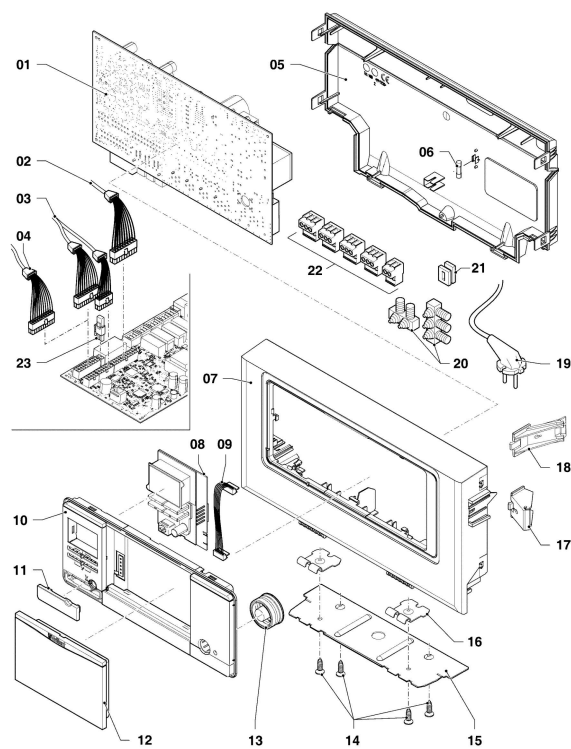

VU Condensation (ecoTOP & ecoTEC)

VU 1006/5-5 R5
12 - Tableau électrique

02-12-061.01

VU Condensation (ecoTOP & ecoTEC)

VU 1006/5-5 R5

12 - Tableau électrique

Pos.	Référence	Désignation	Remarque
01	0020140423	Circuit imprimé	
02	0020144361	Faisceau	VU 1006/5-5 R5
03			ne concerne pas ces appareils
04	0020144361	Faisceau	VU 1006/5-5 R5
05	0020141346	Boîte arrière	
06	251957	Fusible, T4H, (x10)	
07	0020136631	Boîte façade (plus)	avec pièces 10, 11
08	0020136628	Afficheur	
09	0020136630	Câble, afficheur	
10			non livrable seul, voir pos. 07
11	0020136640	Couvercle, connecteur de diagnostic	
12	0020136633	Couvercle, régulateur (plus)	
13	0020136642	Bouton d'alimentation (plus)	
14	0020136643	Vis, (x10)	
15			ne concerne pas ces appareils
16	0020144611	Patte support, boîtier, (x2)	
17	0020144363	Entretoise, (x2)	
18			ne concerne pas ces appareils
19			ne concerne pas ces appareils
20	078533	Serre-câble	
21	139438	Bouchon parroie ebox	
22	0020136646	Connecteur ProE (Set)	
23			sur demande