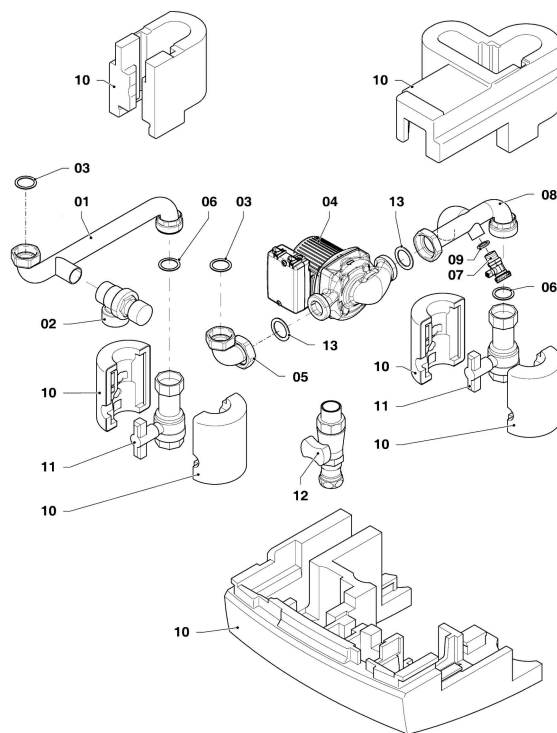

VU Condensation (ecoTOP & ecoTEC)

VU 1006/5-5 R5

16 - Pompe

02-16-003

VU Condensation (ecoTOP & ecoTEC)

VU 1006/5-5 R5

16 - Pompe

Pos.	Référence	Désignation	Remarque
01	0020143538	Tube	avec pièces 03, 06
02	0020106057	Soupape de sécurité 4 bar	accessoire, pas livrable comme pièce de rechange
02	0020174846	Soupape de sécurité, 6 bar	
03	0020143503	Joint plat, (x10)	
04	0020143541	Pompe	
04	0020273093	Câble, pompe	non représenté
05	0020143542	Tube	
06	0020143526	Joint plat, (x10)	
07	106350	Robinet de vidange	avec pièce 09
08	0020143471	Tube	avec pièces 06, 13
09			non livrable seul, voir pos. 07
10	0020106195	Isolation robinet 1 1/2	accessoire, non livrable comme pièce de rechange
10	0020138349	Isolation pompe chauffage	accessoire, pas livrable comme pièce de rechange
11	0020059560	Vannes d'arrêt départ/retour	accessoire, pas livrable comme pièce de rechange
12	300849	ROB.ARRET GAZ DR. 1	accessoire, pas livrable comme pièce de rechange
13	0020143526	Joint plat, (x10)