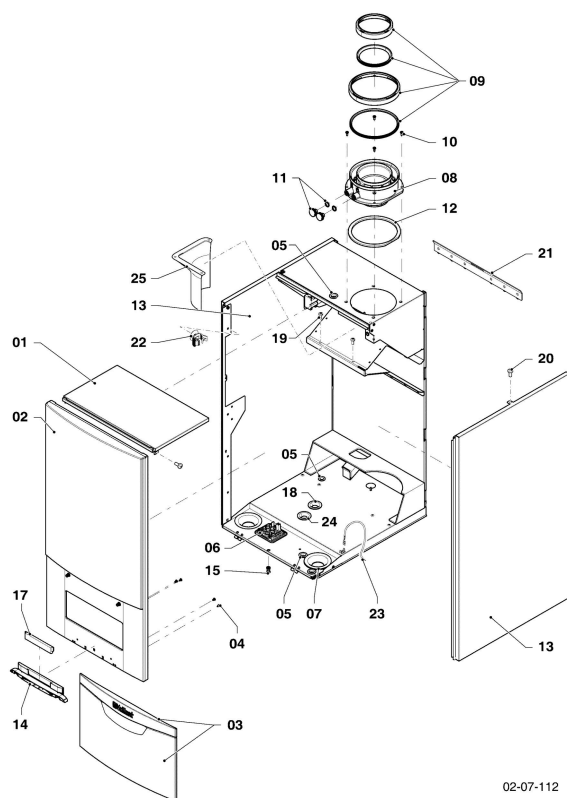

**VU Condensation (ecoTOP & ecoTEC)**

VU 1206/5-5 R5

07 - Habillage

02-07-112

**VU Condensation (ecoTOP & ecoTEC)**

VU 1206/5-5 R5

07 - Habillage

Pos.	Référence	Désignation	Remarque
01	0020143517	Couvercle	avec pièce 20
02	0020143518	Façade	avec pièces 03, 04, 14, 15 , 17
03	0020143519	Volet	avec pièce 04
04	193538	Vis, (x10)	
05	509120	Joint plat, (x10)	
06	0020144603	Passe-câbles	
07	0020173395	Passe tube	
08	0020143521	Adaptateur, 110/160 mm	avec pièces 10, 12
09	0020143522	Sachet de joints	
10	0020143523	Vis, (x10)	
11	0020143524	Bouchon, (x2)	
12			non livrable seul, voir pos. 08
13	0020195224	Panneau latéral	avec pièce 20
14	0020195222	Charnière	avec pièce 04
15	105839	Vis, (x10)	
17	0020141349	Panneau, nom du produit	
18	0020085468	Joint plat	
19	0020081364	Vis, M6x20 ISO 14583, (x10)	
20	0020136643	Vis, (x10)	
21	0020143531	Patte support	
22	0020143532	Clip, (x10)	
23	0020143533	Câble	
24	0020143530	Passe tube	
25	0020173396	Panneau (Extracteur / Ventilateur)	