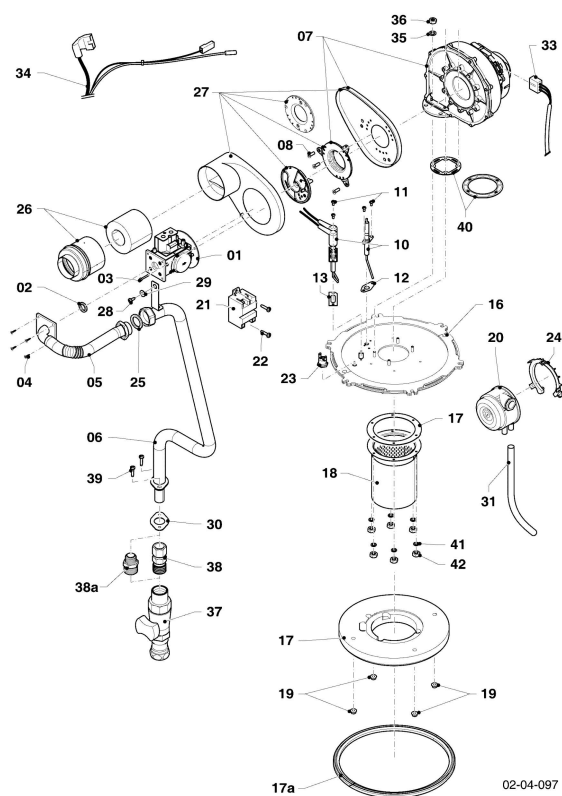

**VU Condensation (ecoTOP & ecoTEC)**

VU 1206/5-5 R5

04 - Brûleur

**VU Condensation (ecoTOP & ecoTEC)**

VU 1206/5-5 R5

04 - Brûleur

Pos.	Référence	Désignation	Remarque
01	0020143466	Vanne gaz	avec pièces 02, 03, 04
02	0020143467	Joint torique, (x10)	
03	0020143468	Vis, (x10)	
04	0020143469	Vis, (x10)	
05	0020143470	Tube gaz	avec pièces 02, 04, 25
06	0010036665	Tube gaz	VU 1206/5-5 R5, avec pièces 25, 28, 29, 30, 40
07	0020197029	Extracteur / Ventilateur	VU 1206/5-5 R5, avec pièce 03
08	0020143473	Vis, (x10)	VU 1206/5-5 R5
10	0020143440	Electrode, Kit de maintenance	avec pièces 11, 12, 13
11	0020143441	Vis, (x10)	
12	0020143442	Joint plat	
13	0020143444	Joint plat	
14			ne concerne pas ces appareils
15			ne concerne pas ces appareils
16	0020272052	Panneau, Chambre de combustion 120 kW	VU 1206/5-5 R5, avec pièces 04, 40 Attention! Il sera impératif de commander également la pièce 17!
17	0020272056	Sachet de joints, 100/120 kW	avec pièces 02, 11, 12, 13, 17a, 22, 28, 36, 42
17a	0020188931	Joint plat (Porte de brûleur)	avec pièce 02
18	0020143478	Brûleur	Attention! Il sera impératif de commander également la pièce 17 !
19	0020272058	Ecrou, (x10)	
20	0020195223	Pressostat	avec pièces 24, 31
21	0020143448	Transformateur d'allumage	avec pièce 22
22	0020136643	Vis, (x10)	
23	0020143456	Thermocouple de surchauffe	
24	0020143481	Patte support	
25	0020143460	Joint plat, (x10)	
26	0020143483	Tube d'alimentation d'air	
27	0020197031	Tube d'alimentation d'air	VU 1206/5-5 R5, avec pièces 03, 08
28	0020160125	Vis, (x10)	
29	0020135152	Rondelle, (x10)	
30	0020143461	Joint plat	
31	0020143491	Tuyau flexible	
33	0020143465	Faisceau	Ventilateur
34	0020143464	Faisceau	Allumeur
35	0020188103	Rondelle, (x10)	VU 1206/5-5 R5
36	0020272058	Ecrou, (x10)	VU 1206/5-5 R5
37	300849	ROB.ARRET GAZ DR. 1	accessoire, pas livrable comme pièce de rechange
38			VU 1206/5-5 R5, ne concerne pas ces appareils
38a	0010036664	Raccord fileté, R1 - G3/4	VU 1206/5-5 R5
39	0020143523	Vis, (x10)	
40	0020197034	Joint plat	VU 1206/5-5 R5
41	0020144366	Rondelle, (x10)	
42	0020144367	Ecrou, (x10)	