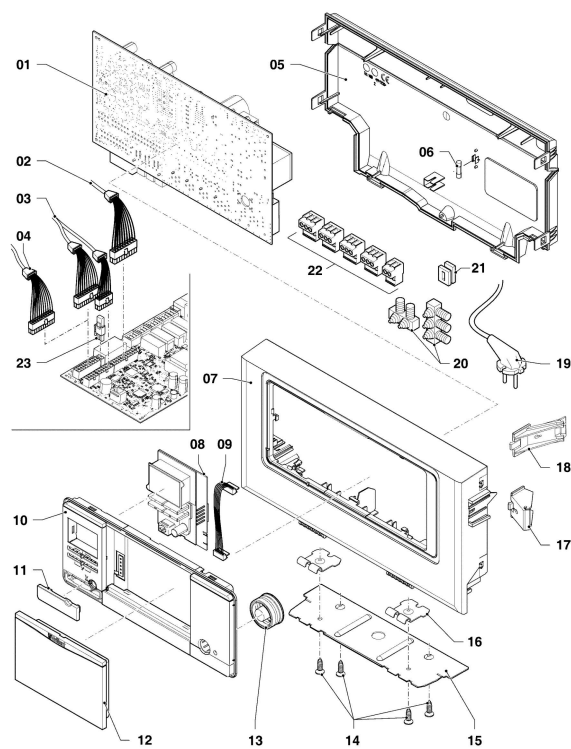

VU Condensation (ecoTOP & ecoTEC)

VU 1206/5-5 R5
12 - Tableau électrique

02-12-061.01

VU Condensation (ecoTOP & ecoTEC)

VU 1206/5-5 R5

12 - Tableau électrique

Pos.	Référence	Désignation	Remarque
01	0020140423	Circuit imprimé	
02	0020144362	Faisceau	VU 1206/5-5 R5
03			ne concerne pas ces appareils
04	0020144362	Faisceau	VU 1206/5-5 R5
05	0020141346	Boîte arrière	
06	251957	Fusible, T4H, (x10)	
07	0020136631	Boîte façade (plus)	avec pièces 10, 11
08	0020136628	Afficheur	
09	0020136630	Câble, afficheur	
10			non livrable seul, voir pos. 07
11	0020136640	Couvercle, connecteur de diagnostic	
12	0020136633	Couvercle, régulateur (plus)	
13	0020136642	Bouton d'alimentation (plus)	
14	0020136643	Vis, (x10)	
15			ne concerne pas ces appareils
16	0020144611	Patte support, boîtier, (x2)	
17	0020144363	Entretoise, (x2)	
18			ne concerne pas ces appareils
19			ne concerne pas ces appareils
20	078533	Serre-câble	
21	139438	Bouchon parroie ebox	
22	0020136646	Connecteur ProE (Set)	
23			sur demande