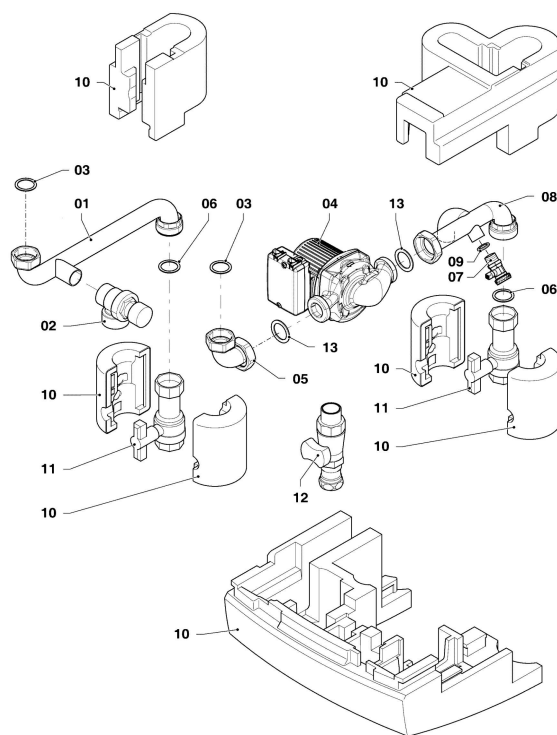

VU Condensation (ecoTOP & ecoTEC)

VU 1206/5-5 R5

16 - Pompe

02-16-003

VU Condensation (ecoTOP & ecoTEC)

VU 1206/5-5 R5

16 - Pompe

Pos.	Référence	Désignation	Remarque
01	0020143538	Tube	avec pièces 03, 06
02	0020106057	Soupape de sécurité 4 bar	accessoire, pas livrable comme pièce de rechange
02	0020174846	Soupape de sécurité, 6 bar	
03	0020143503	Joint plat, (x10)	
04	0020143541	Pompe	
04	0020273093	Câble, pompe	non représenté
05	0020143542	Tube	
06	0020143526	Joint plat, (x10)	
07	106350	Robinet de vidange	avec pièce 09
08	0020143471	Tube	avec pièces 06, 13
09			non livrable seul, voir pos. 07
10	0020106195	Isolation robinet 1 1/2	accessoire, non livrable comme pièce de rechange
10	0020138349	Isolation pompe chauffage	accessoire, pas livrable comme pièce de rechange
11	0020059560	Vannes d'arrêt départ/retour	accessoire, pas livrable comme pièce de rechange
12	300849	ROB.ARRET GAZ DR. 1	accessoire, pas livrable comme pièce de rechange
13	0020143526	Joint plat, (x10)