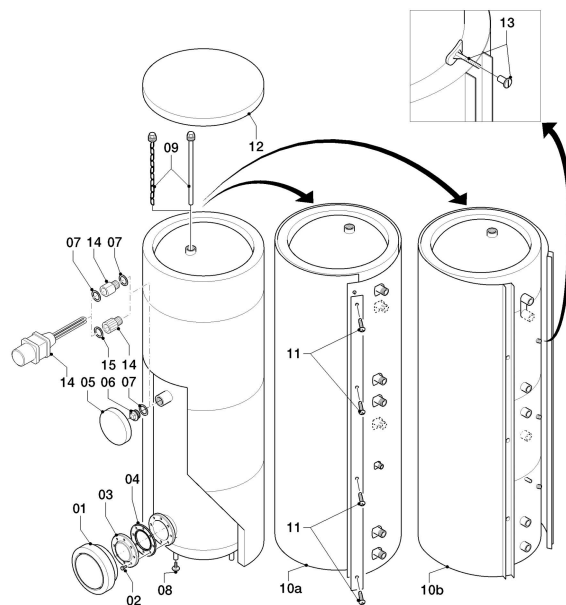

**Prépareurs E.C.S. VIH debout (incl. uniSTOR)**

VIH R 300/2 R2  
06 - Ballon sanitaire

06 - 06 - 064.02

**Préparateurs E.C.S. VIH debout (incl. uniSTOR)**

VIH R 300/2 R2

06 - Ballon sanitaire

Pos.	Référence	Désignation	Remarque
00	179053	Clip de sécurité	non représenté
00	306257	Sonde sanitaire pour ballon	(non représenté) accessoire, non livrable comme pièce détachée, pour raccorder avec la commande du chauffage
00	306269	Rallonge sonde ECS 5m	(non représenté) accessoire, non livrable comme pièce détachée, pour raccorder avec la commande du chauffage
01	0020114939	Cache	
02	0020081349	Vis, M8x30, (x10)	
03	0020081347	Bride	avec pièces 02, 04
04	0020114940	Joint de bride	
05	0020032773	Cache	
06	0020032774	Bouchon	
07	0020028112	Rondelle	
08	0020248059	Pied	VIH R 300/2 R2
09	106482	Anode magnesium (chaîne)	
10a	0020074126	Habillage	VIH R 300/2 R2, avec pièce 11, sans isolant
11	0020095979	Vis, (x10)	
12	0020032779	Couvercle	VIH R 300/2 R2
12	0020143402	Isolant	VIH R 300/2 R2, non représenté
13	0020032778	Boulon, (x6)	
14	0020028665	Résistance électrique, 2KW/230V	
14	0020028666	Résistance électrique, 6KW / 400V	
15	0020123968	Joint torique	