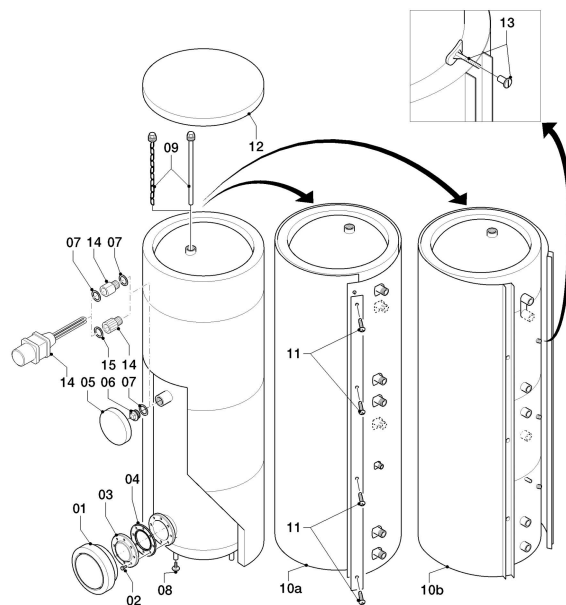

**Prépareurs E.C.S. VIH debout (incl. uniSTOR)**

VIH R 500/2 R2  
06 - Ballon sanitaire

06 - 06 - 064.02

**Préparateurs E.C.S. VIH debout (incl. uniSTOR)**

 VIH R 500/2 R2  
 06 - Ballon sanitaire

Pos.	Référence	Désignation	Remarque
00	179053	Clip de sécurité	non représenté
00	306257	Sonde sanitaire pour ballon	(non représenté) accessoire, non livrable comme pièce détachée, pour raccorder avec la commande du chauffage
00	306269	Rallonge sonde ECS 5m	(non représenté) accessoire, non livrable comme pièce détachée, pour raccorder avec la commande du chauffage
01	0020114939	Cache	
02	0020081349	Vis, M8x30, (x10)	
03	0020081347	Bride	avec pièces 02, 04
04	0020114940	Joint de bride	
05	0020032773	Cache	
06	0020032774	Bouchon	
07	0020028112	Rondelle	
08	0020198221	Pied, réglable	VIH R 500/2 R2
09	106482	Anode magnésium (chaîne)	
10b	0020032777	Habillage	VIH R 500/2 R2, avec pièce 13, sans isolant
11	0020095979	Vis, (x10)	
12	0020032780	Couvercle	VIH R 500/2 R2
12	0020143403	Isolant	VIH R 500/2 R2, non représenté
13	0020032778	Boulon, (x6)	
14	0020028665	Résistance électrique, 2KW/230V	
14	0020028666	Résistance électrique, 6KW / 400V	
15	0020123968	Joint torique	