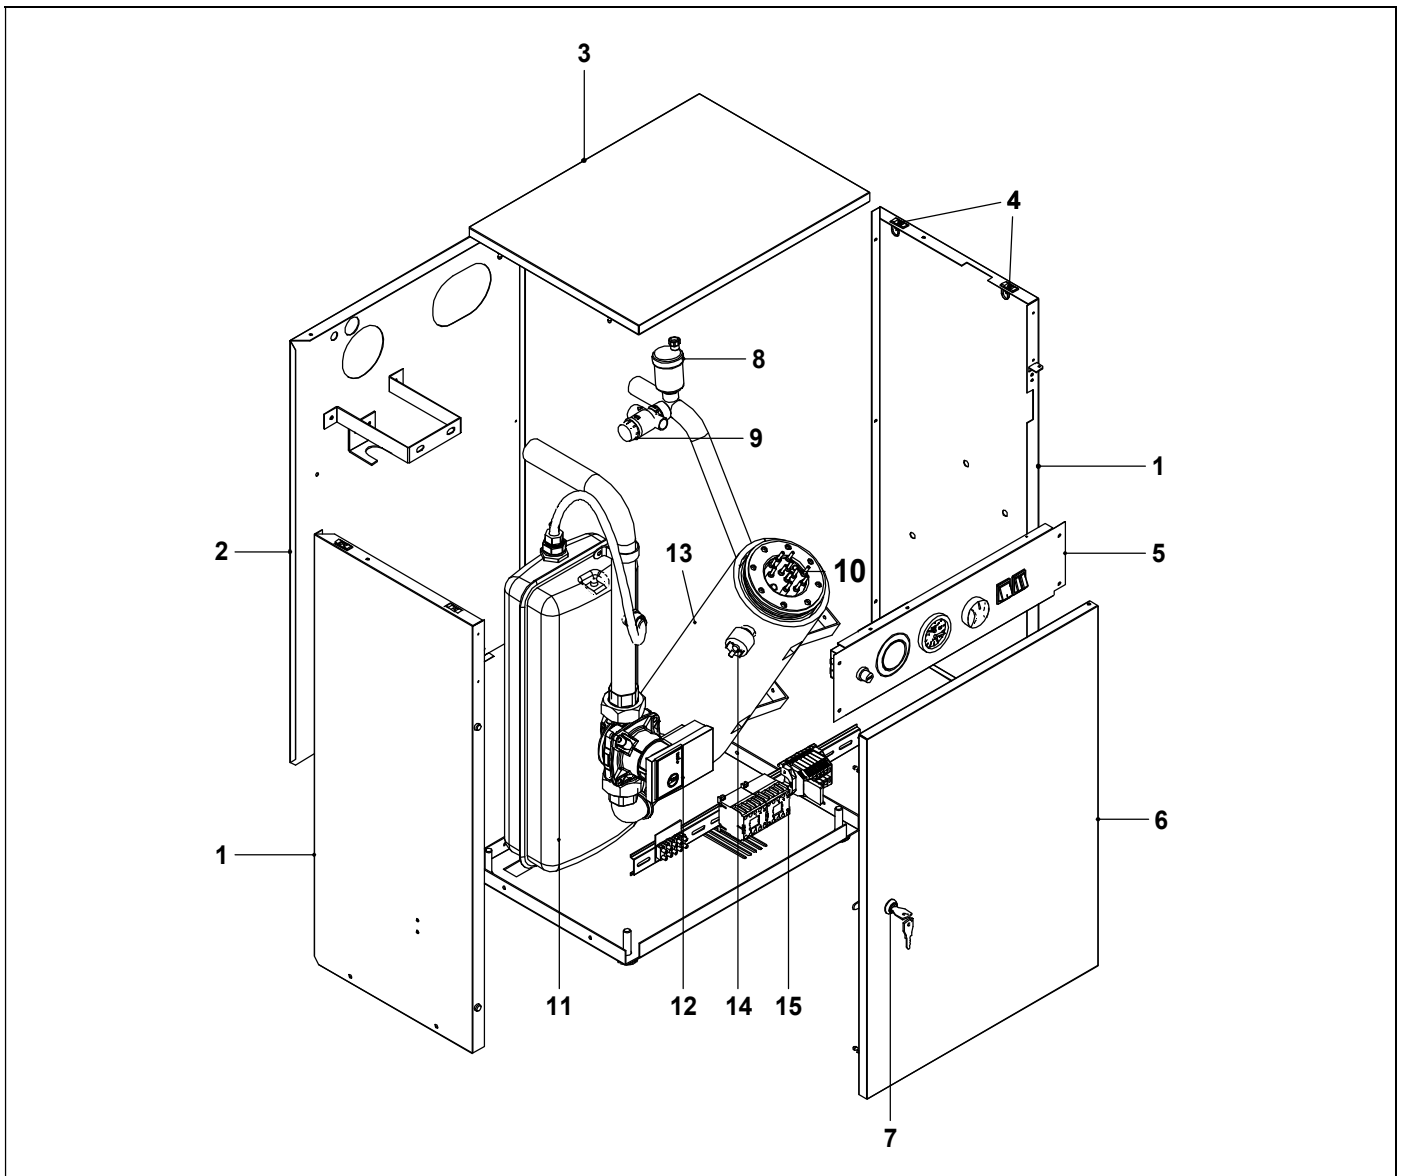

17 LISTE PIÈCES DÉTACHÉES

17.1 Chaudière HDEE (45/90, 10/15, 180)

Pos.	Code	Dénomination	Pos.	Code	Dénomination
1	SEPO000361	Côte droit	10	CRES000004	Résistance 9 kW (45/90)
	SEPO000360	Côte gauche		CRES000008	Résistance 15 kW (10/15)
2	SEPO000362	Arrière		CRES000009	Résistance 18 kW (180)
3	SEPO000026	Panneau supérieur	11	CFOV000032	Vase d'expansion
4	CFER000048	Fermeture à ressort	12	CFOV000145	Pompe chauffage
5	SELEDEE000	Façade électrique	13	SCON000043	Corps de chauffe
6	SEPO000027	Porte	14	CELC000078	Pressostat
7	CFER000026	Serrure à clé	15	GMANDEE100	Manœuvre modulaire (45/90)
8	GFOV000002	Purgeur		GMANDEE102	Manœuvre modulaire (10/15)
9	CVAL000004	Souape de sécurité		GMANDEE005	Manœuvre modulaire (180)