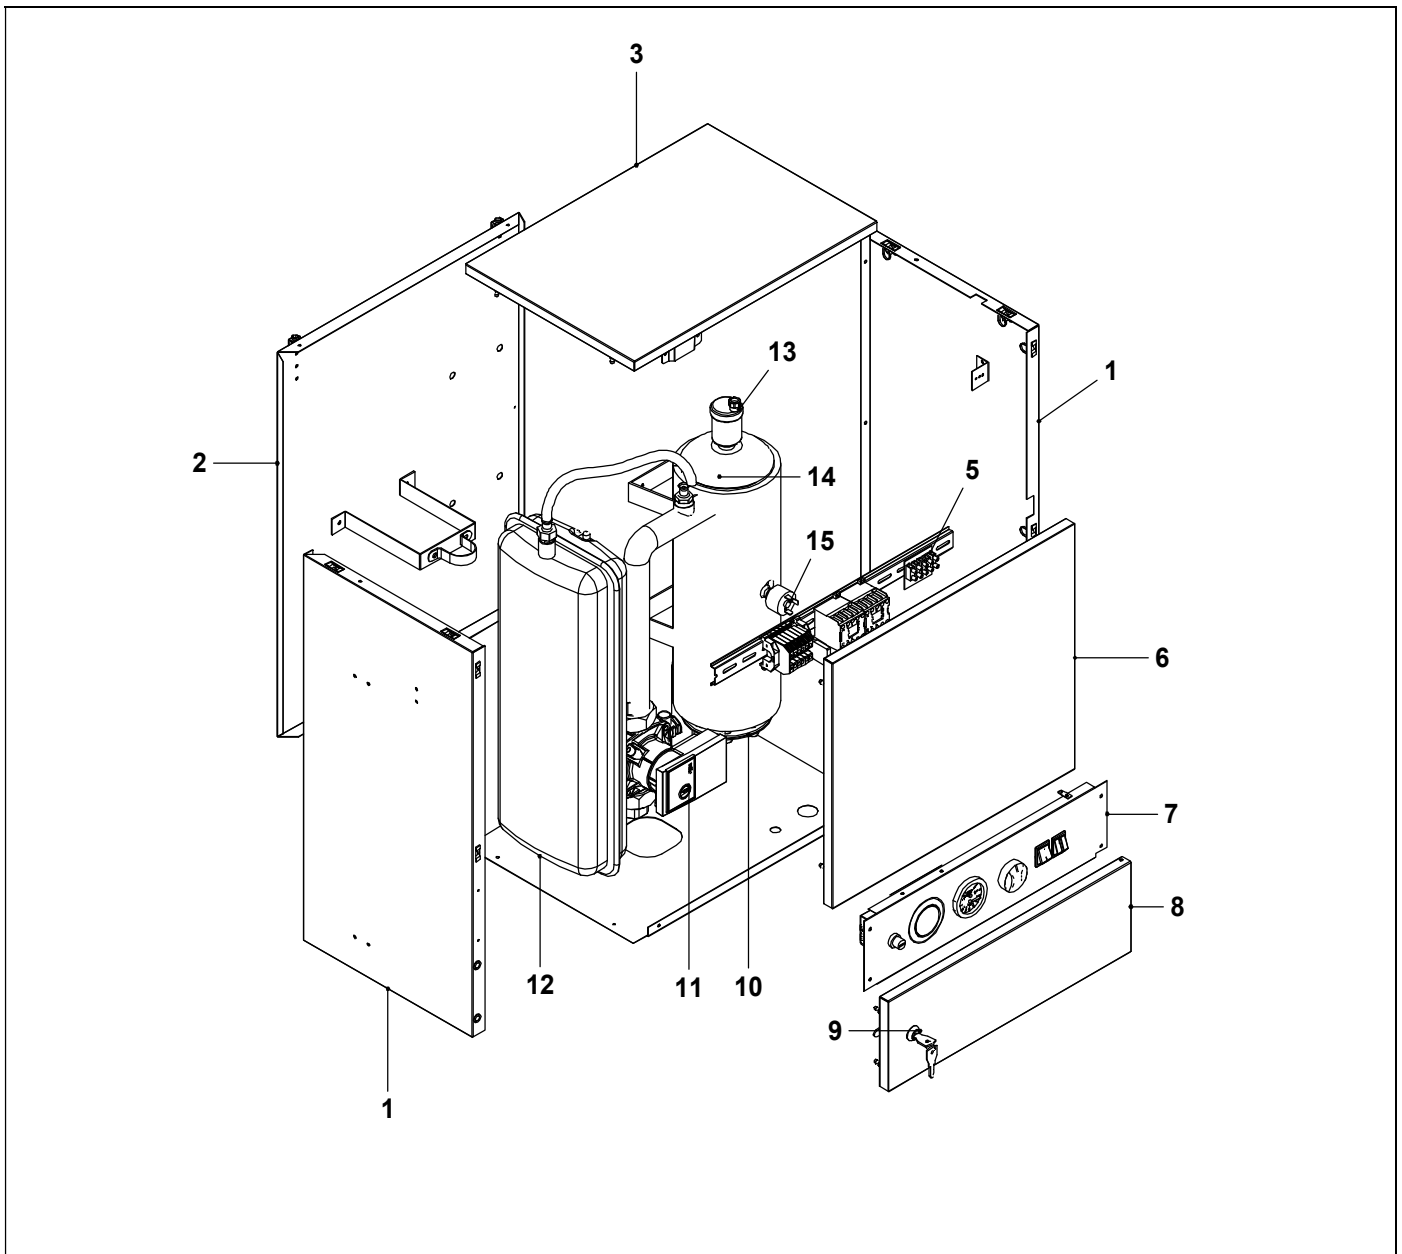

HDEE / HDEEM

17.3 Chaudiere HDEEM (45/90, 10/15, 180)

Pos.	Code	Dénomination	Pos.	Code	Dénomination
1	SEPO000353	Côte droit	8	CFER000026	Petit porte
	SEPO000354	Côte gauche	9	CRES000004	Serrure à clé
2	SEPO000355	Arrière	10	CRES000008	Résistance 9 kW (45/90)
3	SEPO000032	Panneau supérieur		CRES000009	Résistance 15 kW (10/15)
4	GMANDEE100	Fermeture à ressort		CFOV000145	Résistance 18 kW (180)
5	GMANDEE102	Manœuvre modulaire (45/90)	11	CFOV000032	Pompe chauffage
	GMANDEE005	Manœuvre modulaire (10/15)	12	GFOV000002	Vase d'expansion
	SEPO000031	Manœuvre modulaire (180)	13	SCON000044	Purgeur
6	SELEDEE000	Porte	14	CELC000078	Corps de chauffe
7	SEPO000030	Façade électrique	15	CFER000026	Pressostat